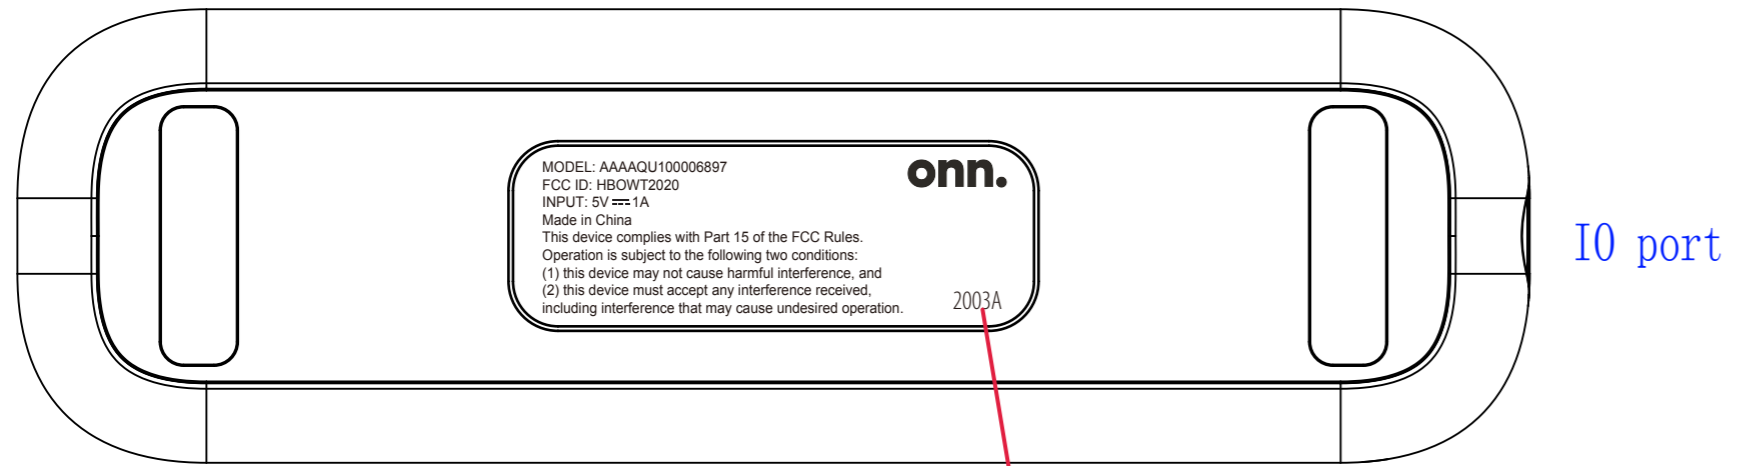

蓝色版本: AAAAQU100006897

灰色版本: AAAGRY100006897

Front

IO port

Back

2003A

Font : Myriad Pro Light Condensed