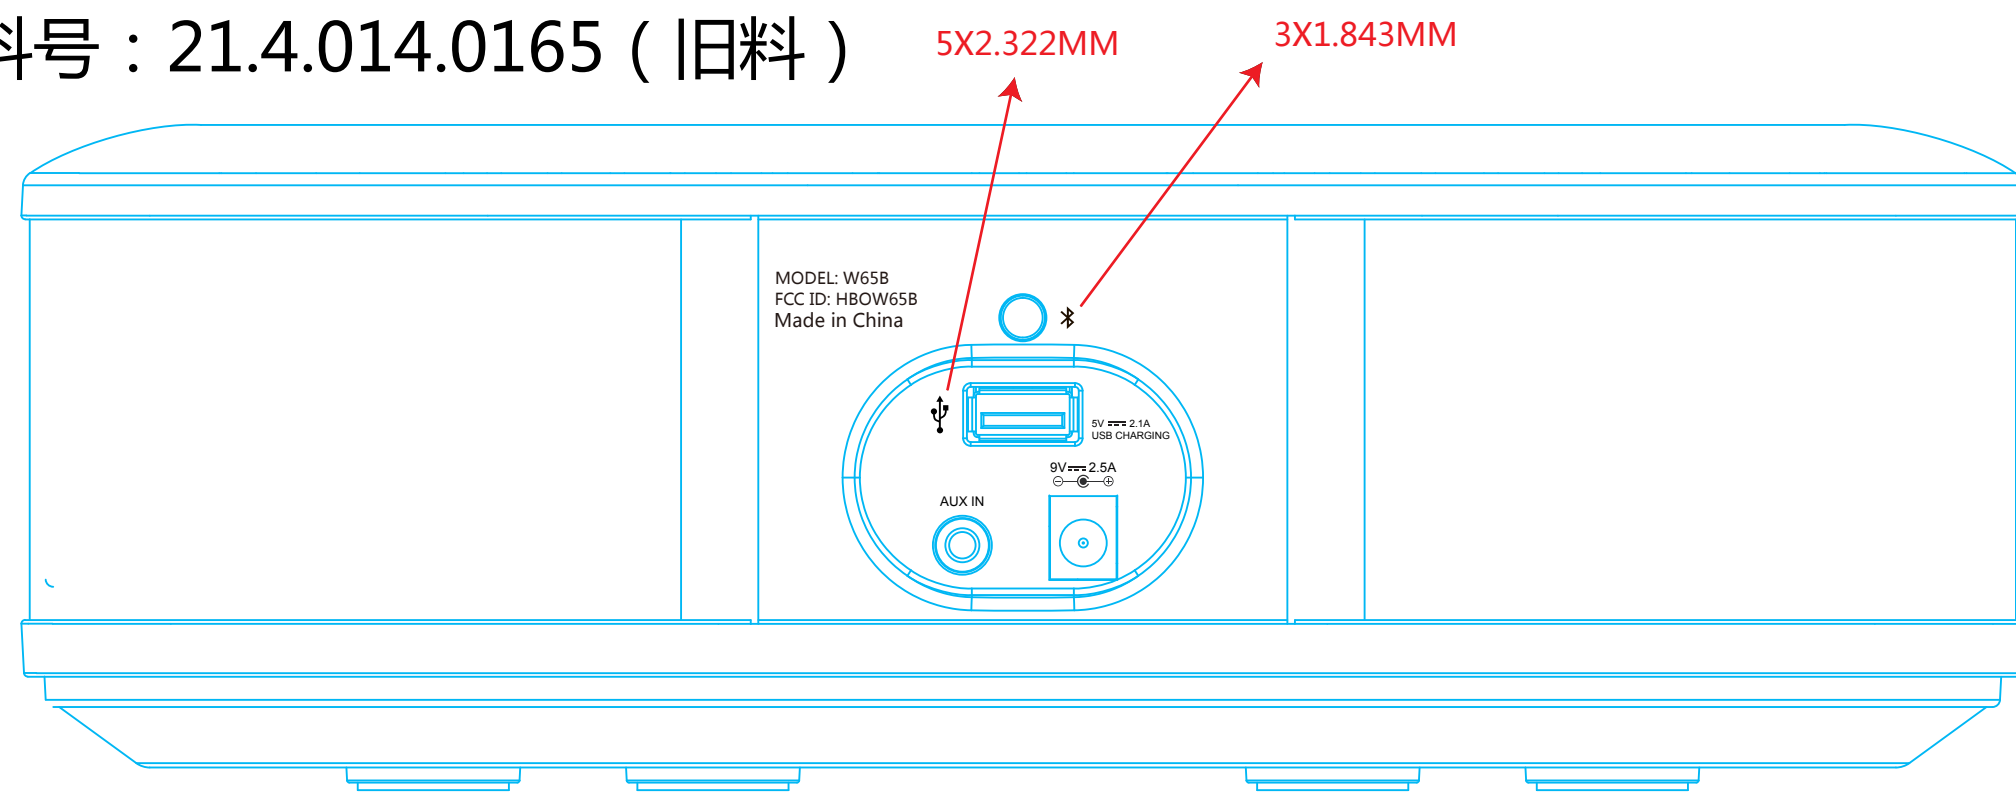

顶部

此处雷雕镂空不需要丝印 丝印：PANTONE 432C 蓝牙底壳料号：21.4.010.0141
 Silkscreen：PANTONE 285C
 尺寸：17X4.16MM

按钮料号：21.4.014.0165 (旧料)

丝印：PANTONE black C

输出资料料号：

W65B

| | | | | | |
|----------|------|---------|----------|--------------------|------|
| F&D 奋达科技 | | 时 间 | 20131231 | 订 单 号 | |
| 品 牌 | 哑特兰斯 | 公司型号 | W65B | 客 户 型 号 | W65B |
| 版 本 | A0 | 设计内容 | 丝印 | 料 号 | 见上面 |
| 电 子 软 件 | | 结 构 电 声 | | PLM文档编号 | |
| 设计者 | 张劲松 | 标 准 化 | | 项 目 经 理 产 品 经 理 | |
| 复 核 | | 业 务 | | 核 准 | |