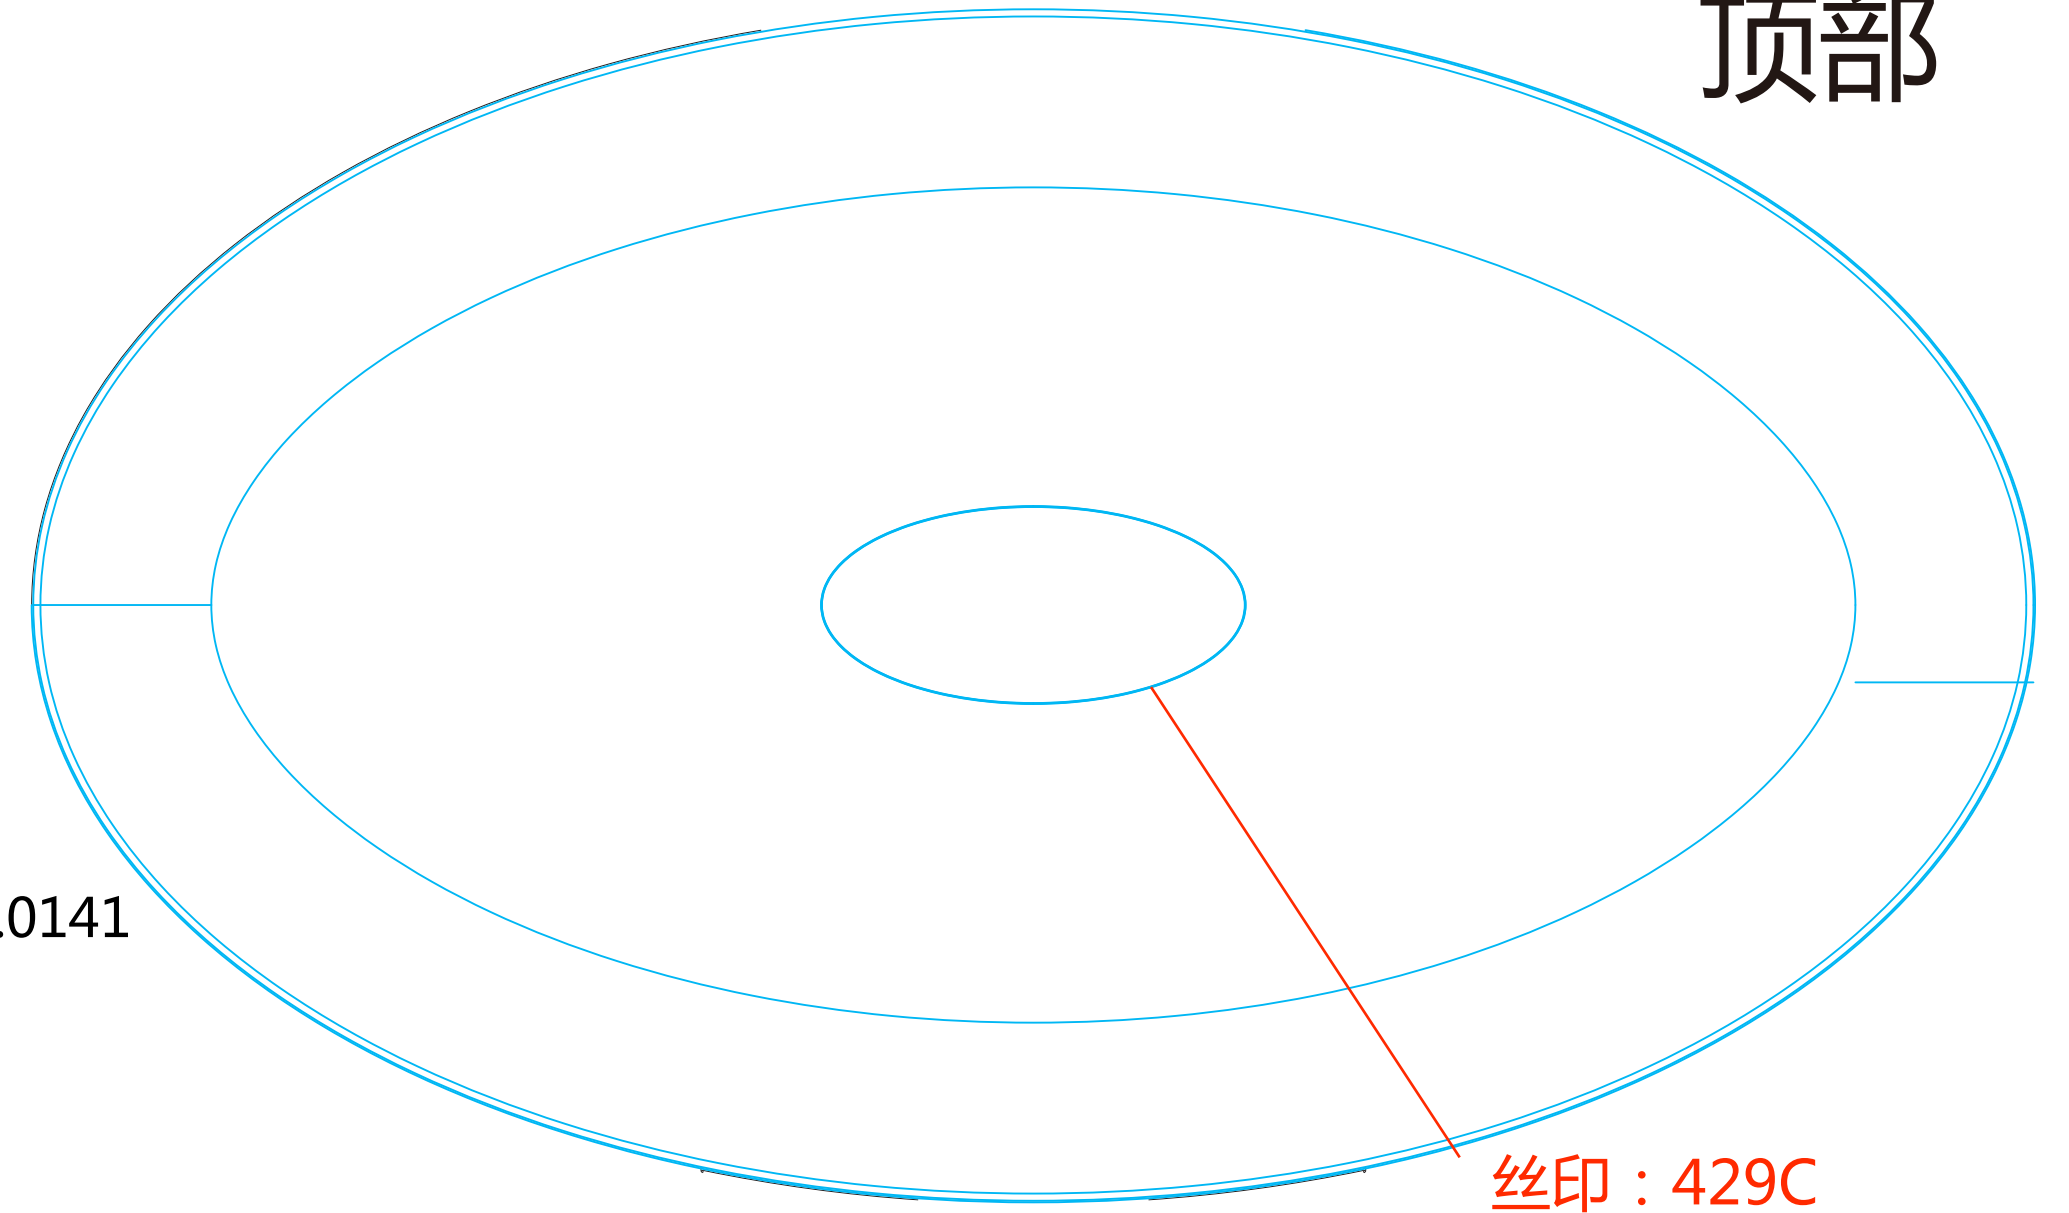

顶部

此处雷雕镂空不需要丝印 丝印：PANTONE 432C 蓝牙底壳料号：21.4.010.0141
 Silkscreen：PANTONE 285C
 尺寸：17X4.16MM

按钮料号：21.4.014.0165 (旧料)

丝印：PANTONE black C

输出资料料号：

W65B

| | | | | | |
|----------|------|---------|----------|--------------------|------|
| F&D 奋达科技 | | 时 间 | 20131231 | 订 单 号 | |
| 品 牌 | 哑特兰斯 | 公司型号 | W65B | 客 户 型 号 | W65B |
| 版 本 | A0 | 设计内容 | 丝印 | 料 号 | 见上面 |
| 电 子 软 件 | | 结 构 电 声 | | PLM文档编号 | |
| 设计者 | 张劲松 | 标 准 化 | | 项 目 经 理 产 品 经 理 | |
| 复 核 | | 业 务 | | 核 准 | |