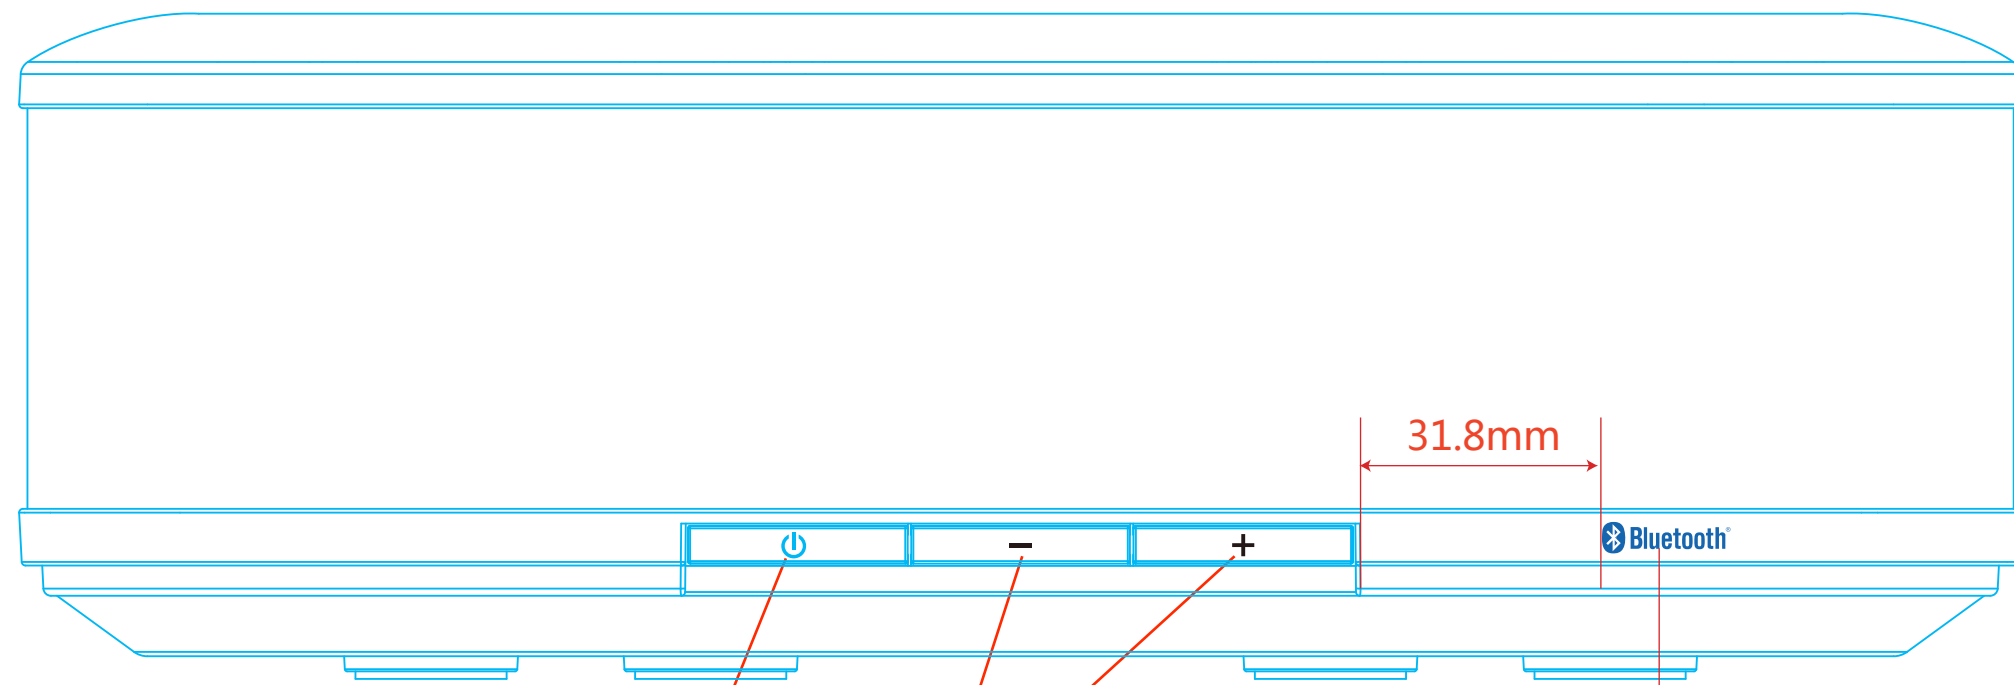

顶部

此处雷雕镂空不需要丝印 丝印：PANTONE 432C 蓝牙底壳料号：21.4.010.0141
 Silkscreen：PANTONE 285C
 尺寸：17X4.16MM

按钮料号：21.4.014.0165 (旧料)

丝印：PANTONE black C

输出资料料号：

W65B

| | | | | | |
|----------|------|---------|----------|--------------------|------|
| F&D 奋达科技 | | 时 间 | 20131231 | 订 单 号 | |
| 品 牌 | 哑特兰斯 | 公司型号 | W65B | 客 户 型 号 | W65B |
| 版 本 | A0 | 设计内容 | 丝印 | 料 号 | 见上面 |
| 电 子 软 件 | | 结 构 电 声 | | PLM文档编号 | |
| 设计者 | 张劲松 | 标 准 化 | | 项 目 经 理 产 品 经 理 | |
| 复 核 | | 业 务 | | 核 准 | |