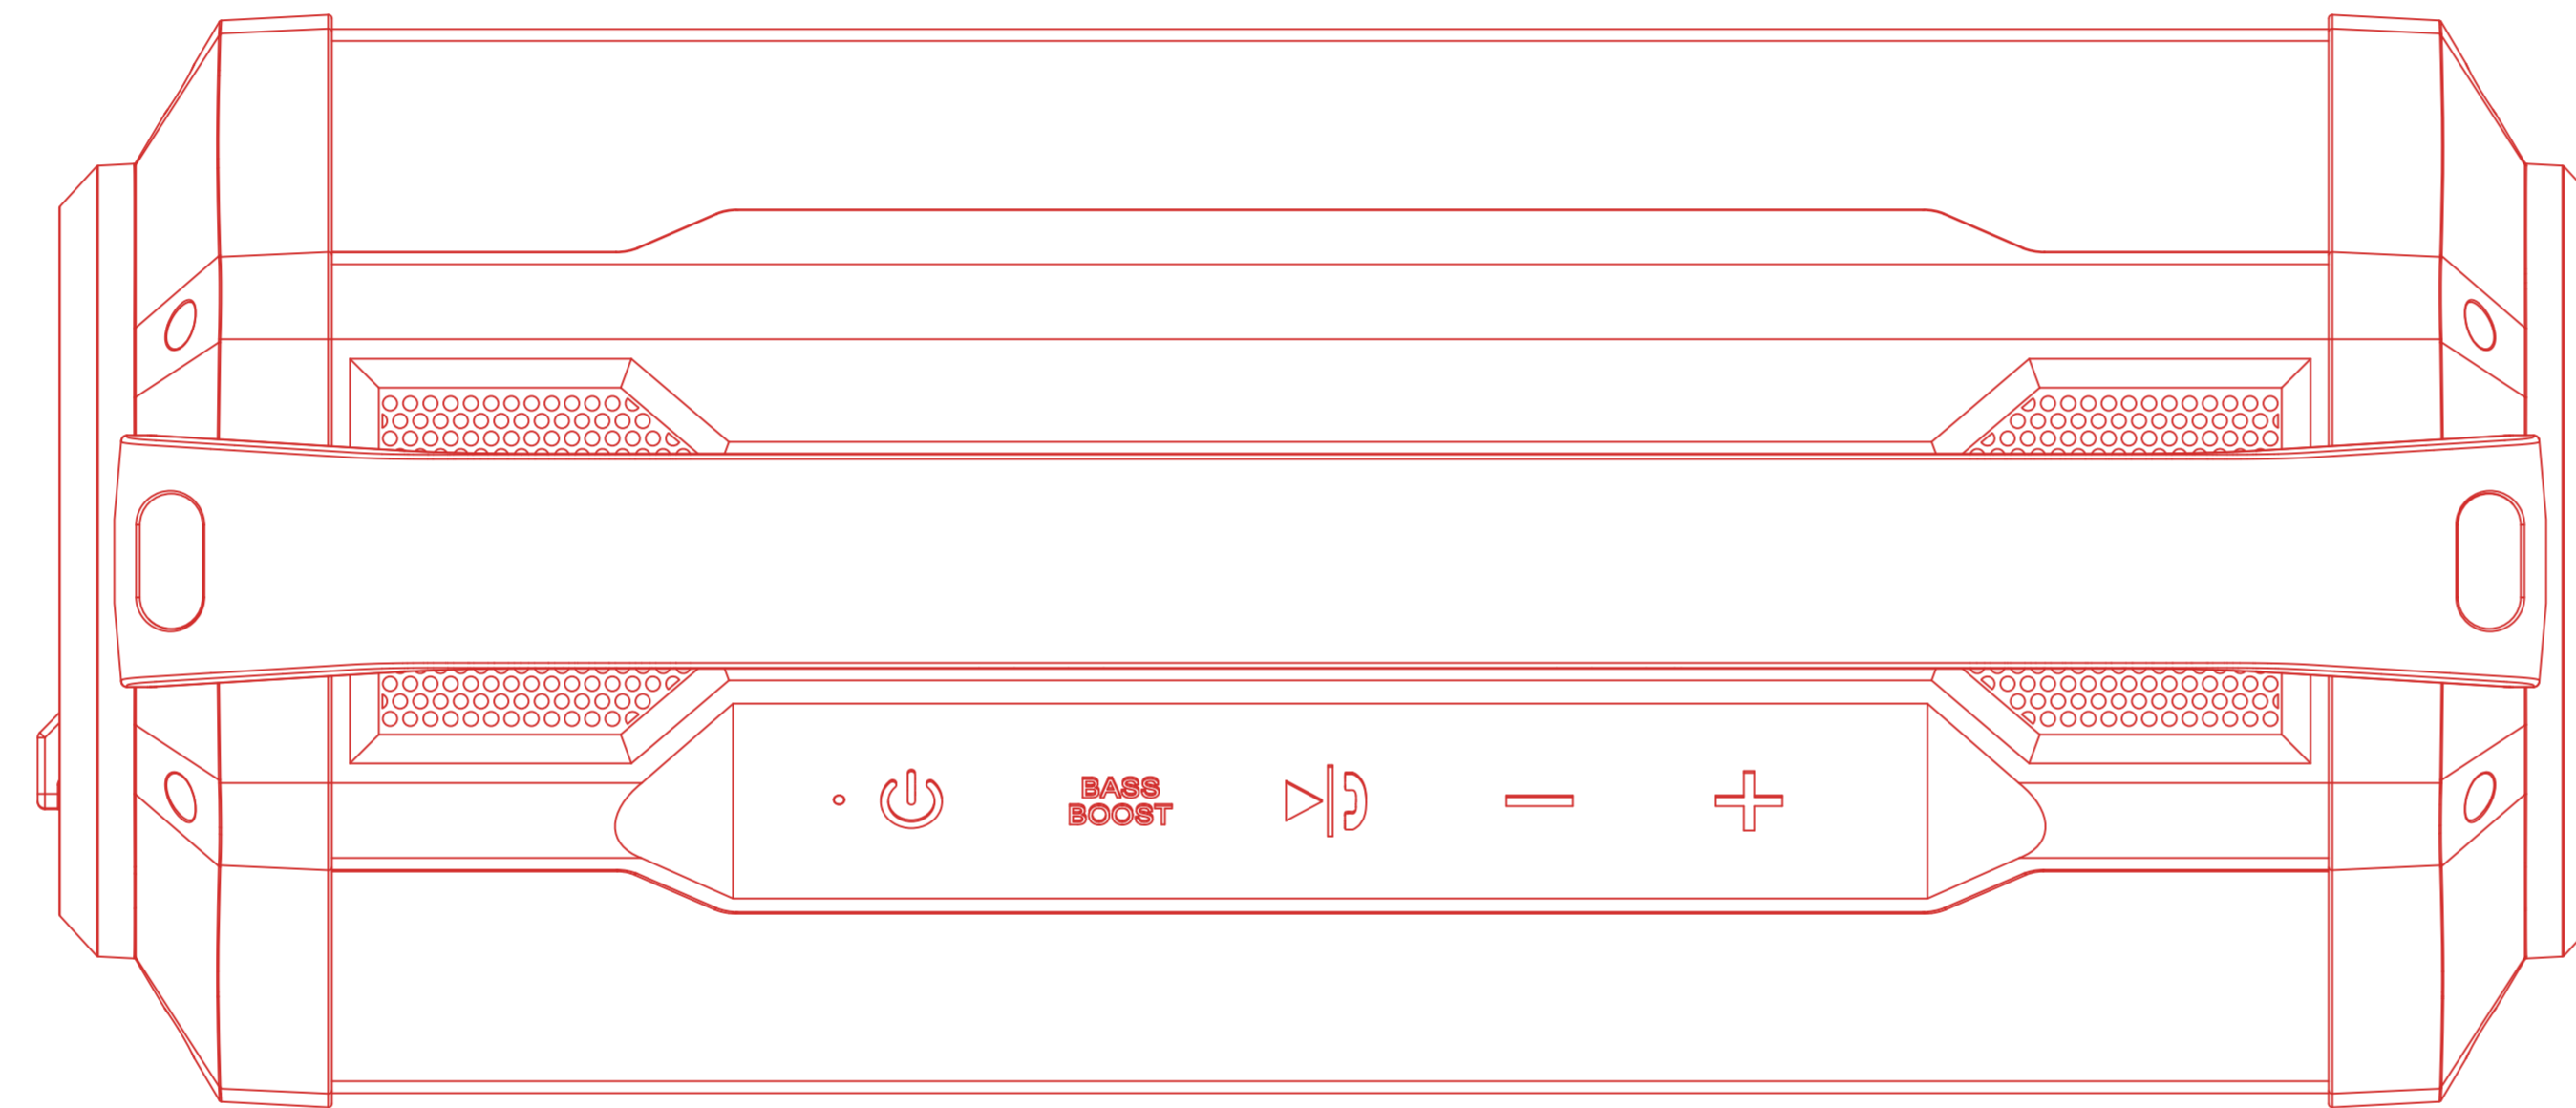

丝印浅灰色: 429C

F&D 奋达科技		时 间	2017-02-07	订 单 号	
品 牌	INSIGNIA	公司型号	WP628	客户型号	WP628
版 本	A0	设计内容	侧面丝印	料 号	
电 子 数 据 件		结 构 电 声		PLM文档编号	
设计者	lihong	标 准 化		项 目 经 理 产 品 经 理	
复 核		业 务		核 准	

F&D 奋达科技		时 间	2017-02-07	订 单 号	
品 牌	INSIGNIA	公司型号	WP628	客户型号	WP628
版 本	A0	设计内容	手提柄丝印	料 号	
电 子 数 据 件		结 构 电 声		PLM文档编号	
设计者	lihong	标 准 化		项 目 经 理 产 品 经 理	
复 核		业 务		核 准	

丝印浅灰色: 429C

F&D 奋达科技		时 间	2017-02-07	订 单 号	
品 牌	INSIGNIA	公司型号	WP628	客户型号	WP628
版 本	A0	设计内容	底部丝印	料 号	
电 子 数 据 件		结 构 电 声		PLM文档编号	
设计者	lihong	标 准 化		项 目 经 理 产 品 经 理	
复 核		业 务		核 准	