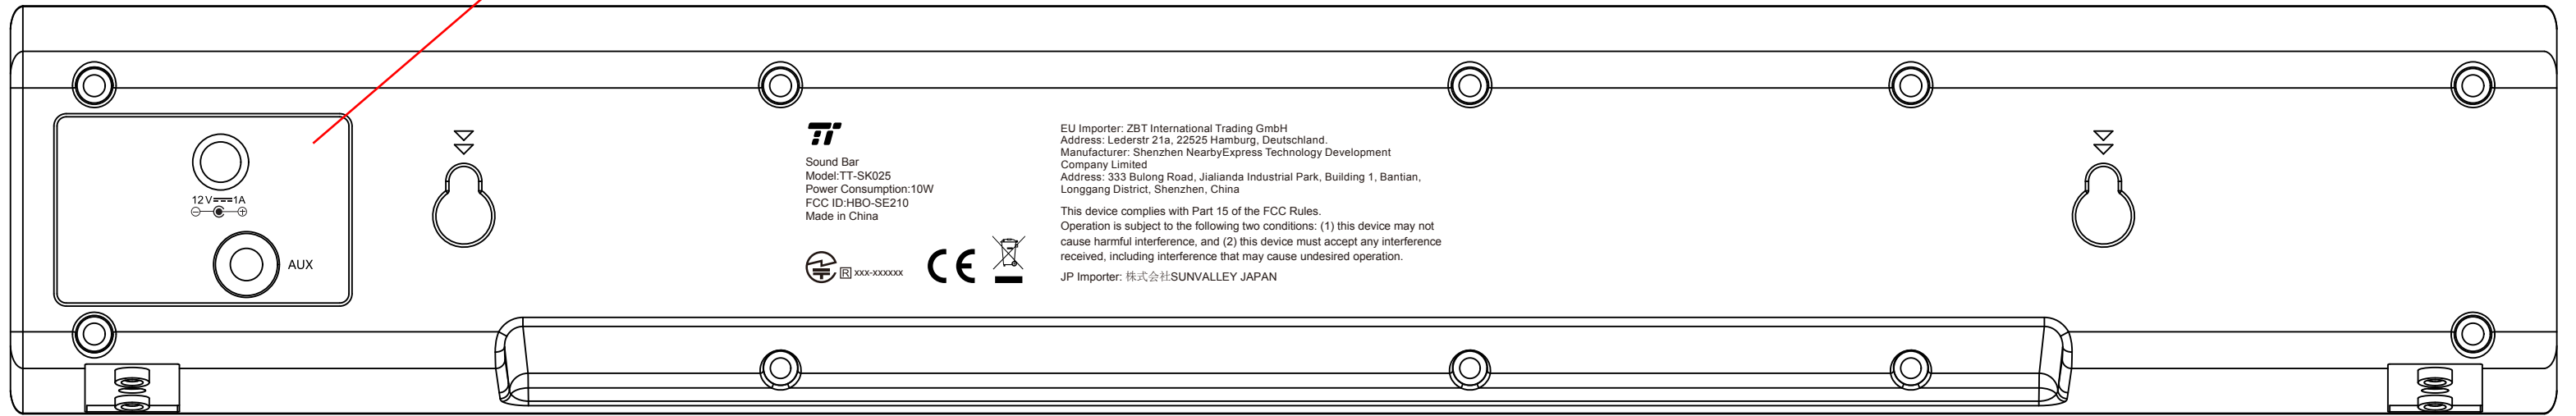

丝印颜色：PANTONE 877C

丝印颜色：PANTONE 877C

		时 间	2019-10-18	订 单 号	试产
品 牌	TT	公司型号	SE200	客户型号	SE200
版 本	A0	设计内容	丝印	料 号	
电 子 软 件		结 构 电 声		PLM文档编号	
设计者	周霞	标 准 化		项 目 经 理 产 品 经 理	
复 核		业 务		核 准	