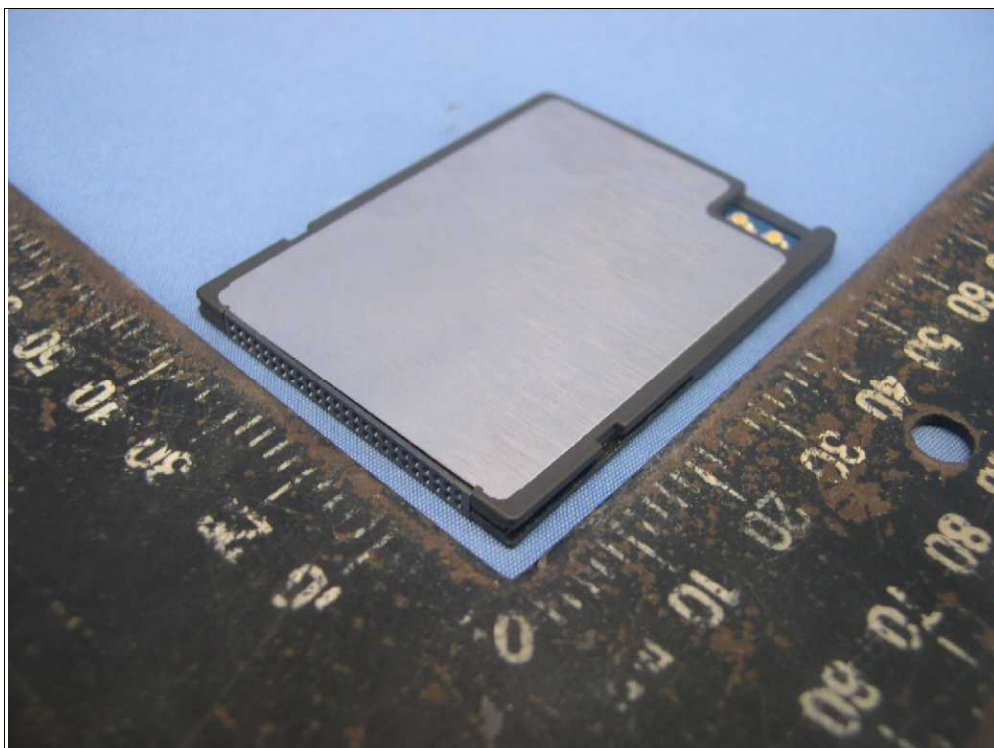

A D T

CONSTRUCTION PHOTOS OF EUT

Model No.: LA-5137C2

Antenna: ML-2452-APA2-01

Antenna: ML-2452-APA2-01