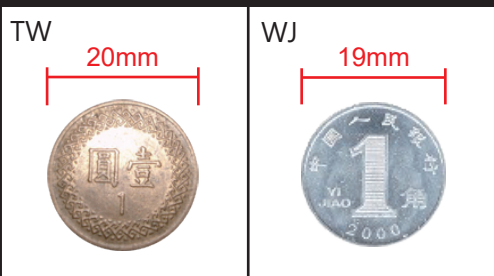

100%

機種:SFE3160S(RoHS)\_Housing\_600DPI

日期:20200312

### 1:1硬幣尺寸對照圖

- ◎ 列印時 "大小選項" 選擇"實際大小" 即可印出1:1原寸檔案
- ◎ Choose "Actual Size" under "Page Sizing and Handling" to get 1:1 actual size.

【吳江】產品認證處

查閱校對,若沒有問題請簽名,謝謝!

第二階段產品認證 第一階段產品認證

UL材質/油墨 Approved	圖面 Approved