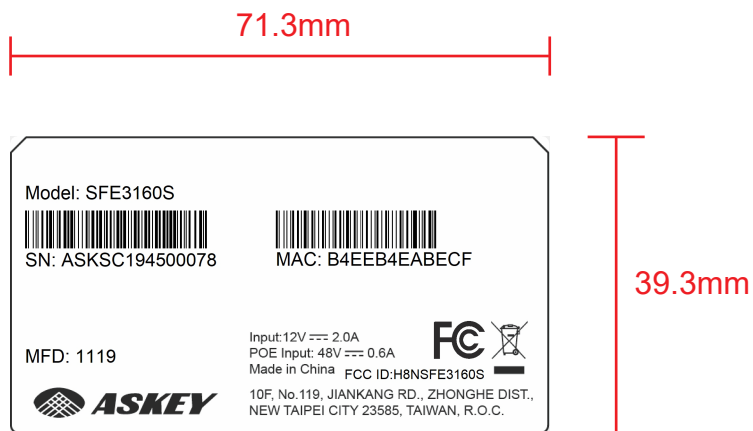

100%

機種:SFE3160S(RoHS)\_Housing\_600DPI

日期:20200312

### 1:1硬幣尺寸對照圖

- ◎ 列印時 "大小選項" 選擇"實際大小" 即可印出1:1原寸檔案
- ◎ Choose "Actual Size" under "Page Sizing and Handling" to get 1:1 actual size.

【吳江】產品認證處

查閱校對,若沒有問題請簽名,謝謝!

第二階段產品認證 第一階段產品認證

UL材質/油墨 Approved	圖面 Approved