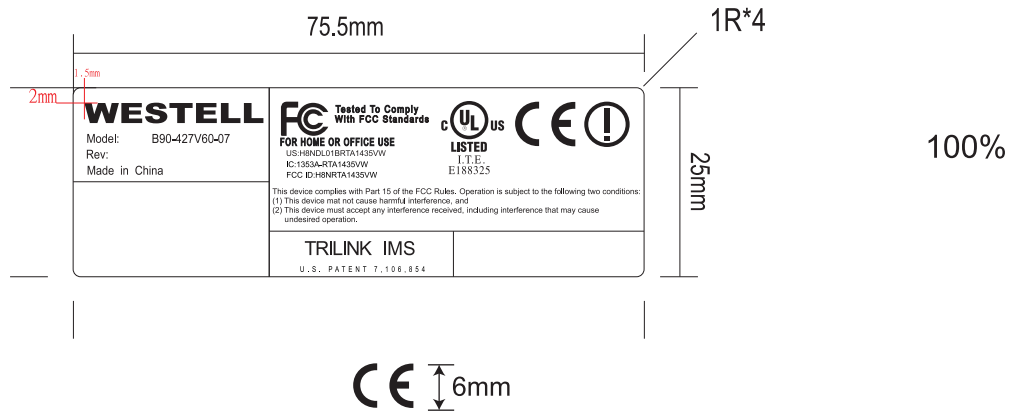

Label Here

麻煩您查閱校對，若沒問題請於欄位上簽名，謝謝！

【台北】產品認證處：吳曉瑩

料號：5312-016170

【吳江】產品認證處：劉欣花

機種：RTA1435VW-D27(RoHS)

簡弘祐

尺寸：75.5\*25MM(1R\*4)

【新竹】產品認證處：莊智安

材質：50#白色特多龍(亮面壓花膠)

出紙方向

黑色印刷  
公差：0/-0.5mm