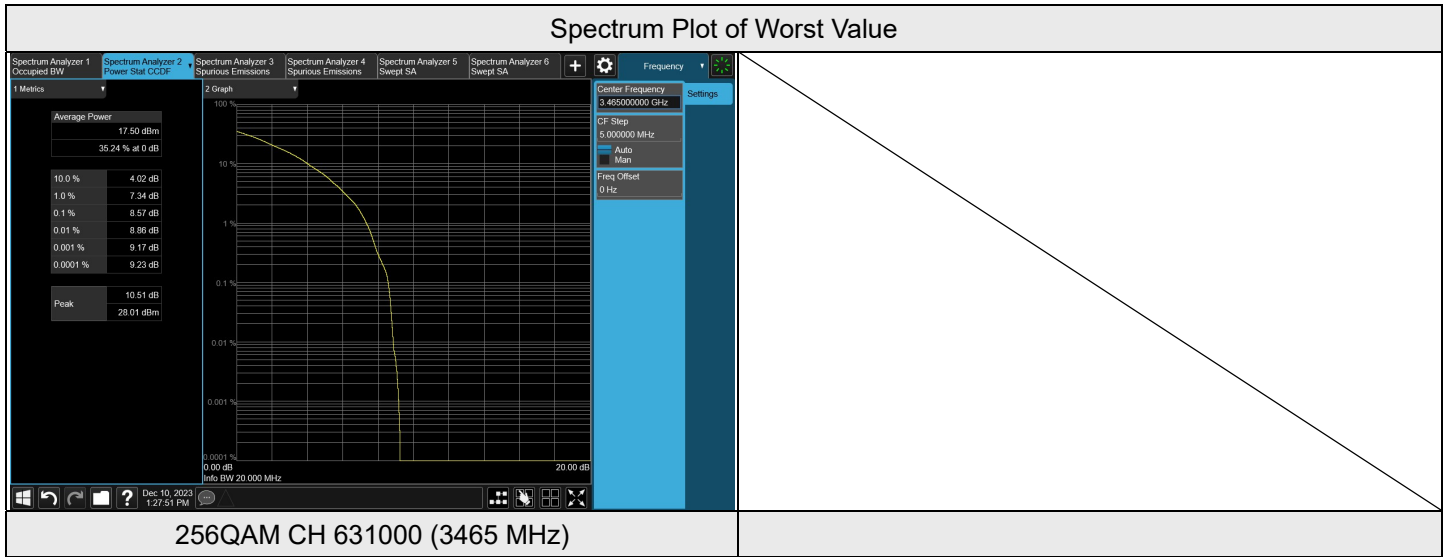

Chain 1

SA NR n77 SCS 30 kHz 30M					
Modulation	RB Size	RB Offset	Peak To Average Ratio (dB)		
			CH 631000	CH 633334	CH 635666
			3465 MHz	3500.01 MHz	3534.99 MHz
QPSK	53	26	6.38	6.24	6.49
16QAM	53	26	6.76	6.56	6.72
64QAM	53	26	7.48	7.39	7.41
256QAM	53	26	8.57	8.23	7.91