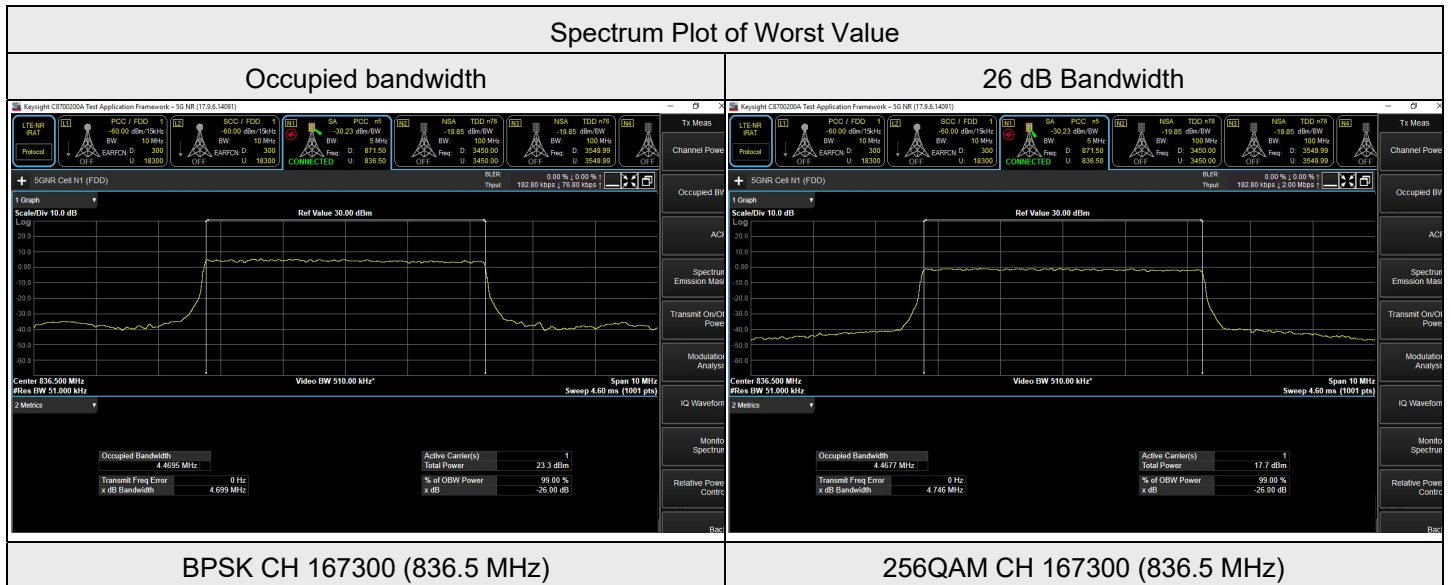

7.4.2 NR n5 SCS 15 kHz

NR n5 SCS 15 kHz, Channel Bandwidth: 5 MHz

NR n5 SCS 15 kHz 5M				
Modulation	Channel	Frequency (MHz)	Occupied Bandwidth (MHz)	26 dB Bandwidth (MHz)
BPSK	165300	826.5	4.4670	4.712
BPSK	167300	836.5	4.4695	4.699
BPSK	169300	846.5	4.4688	4.716
QPSK	165300	826.5	4.4659	4.700
QPSK	167300	836.5	4.4672	4.678
QPSK	169300	846.5	4.4666	4.695
16QAM	165300	826.5	4.4673	4.690
16QAM	167300	836.5	4.4632	4.716
16QAM	169300	846.5	4.4691	4.701
64QAM	165300	826.5	4.4623	4.711
64QAM	167300	836.5	4.4663	4.689
64QAM	169300	846.5	4.4693	4.691
256QAM	165300	826.5	4.4685	4.705
256QAM	167300	836.5	4.4677	4.746
256QAM	169300	846.5	4.4653	4.680