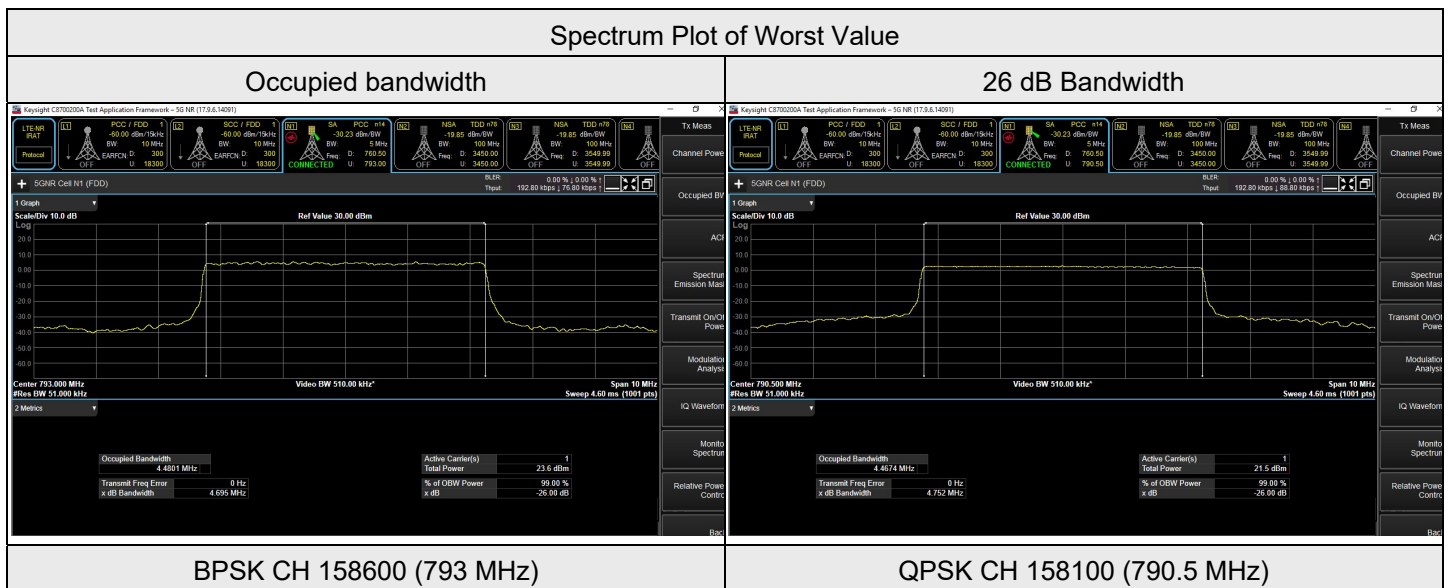

7.4.3 NR n14 SCS 15 kHz

NR n14 SCS 15 kHz, Channel Bandwidth: 5 MHz

NR n14 SCS 15 kHz 5M				
Modulation	Channel	Frequency (MHz)	Occupied Bandwidth (MHz)	26 dB Bandwidth (MHz)
BPSK	158100	790.5	4.4669	4.679
BPSK	158600	793	4.4801	4.695
BPSK	159100	795.5	4.4657	4.729
QPSK	158100	790.5	4.4674	4.752
QPSK	158600	793	4.4670	4.728
QPSK	159100	795.5	4.4653	4.721
16QAM	158100	790.5	4.4678	4.697
16QAM	158600	793	4.4658	4.698
16QAM	159100	795.5	4.4639	4.694
64QAM	158100	790.5	4.4646	4.712
64QAM	158600	793	4.4688	4.718
64QAM	159100	795.5	4.4675	4.689
256QAM	158100	790.5	4.4686	4.721
256QAM	158600	793	4.4655	4.690
256QAM	159100	795.5	4.4664	4.659