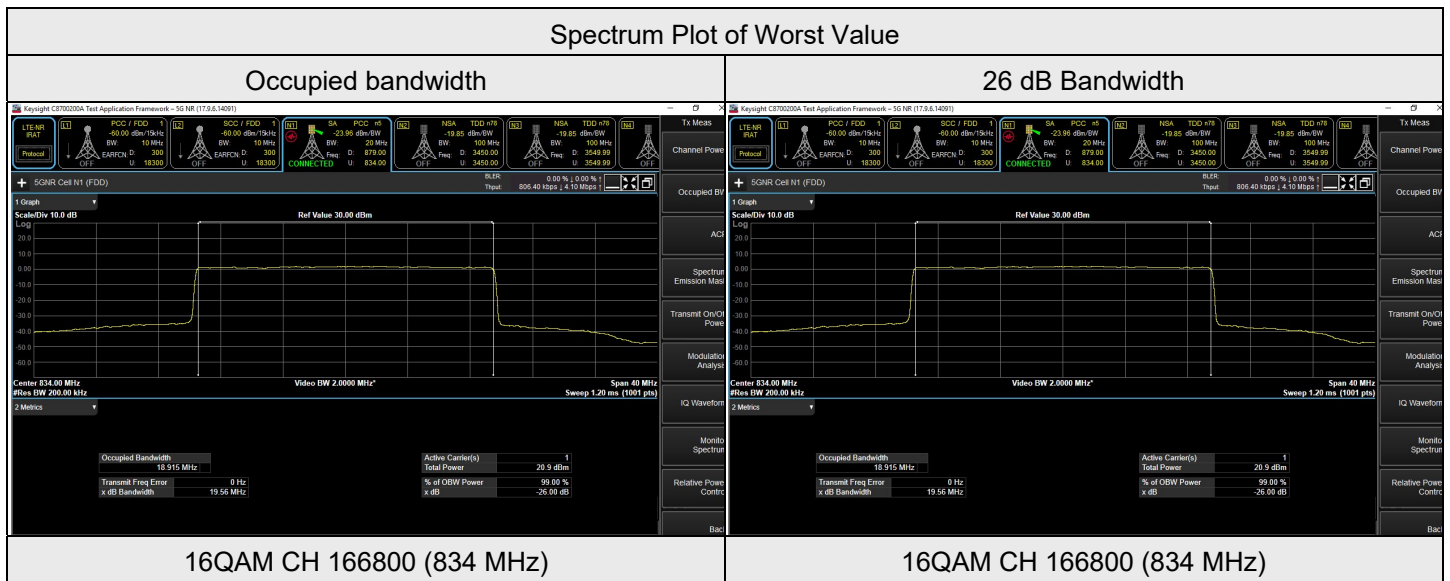

NR n5 SCS 15 kHz, Channel Bandwidth: 20 MHz

NR n5 SCS 15 kHz 20M				
Modulation	Channel	Frequency (MHz)	Occupied Bandwidth (MHz)	26 dB Bandwidth (MHz)
BPSK	166800	834	18.727	18.47
BPSK	167300	836.5	18.677	18.48
BPSK	167800	839	18.748	18.47
QPSK	166800	834	18.911	19.56
QPSK	167300	836.5	18.903	19.56
QPSK	167800	839	18.894	19.55
16QAM	166800	834	18.915	19.56
16QAM	167300	836.5	18.903	19.55
16QAM	167800	839	18.893	19.54
64QAM	166800	834	18.910	19.56
64QAM	167300	836.5	18.902	19.55
64QAM	167800	839	18.894	19.54
256QAM	166800	834	18.911	19.55
256QAM	167300	836.5	18.907	19.55
256QAM	167800	839	18.898	19.55