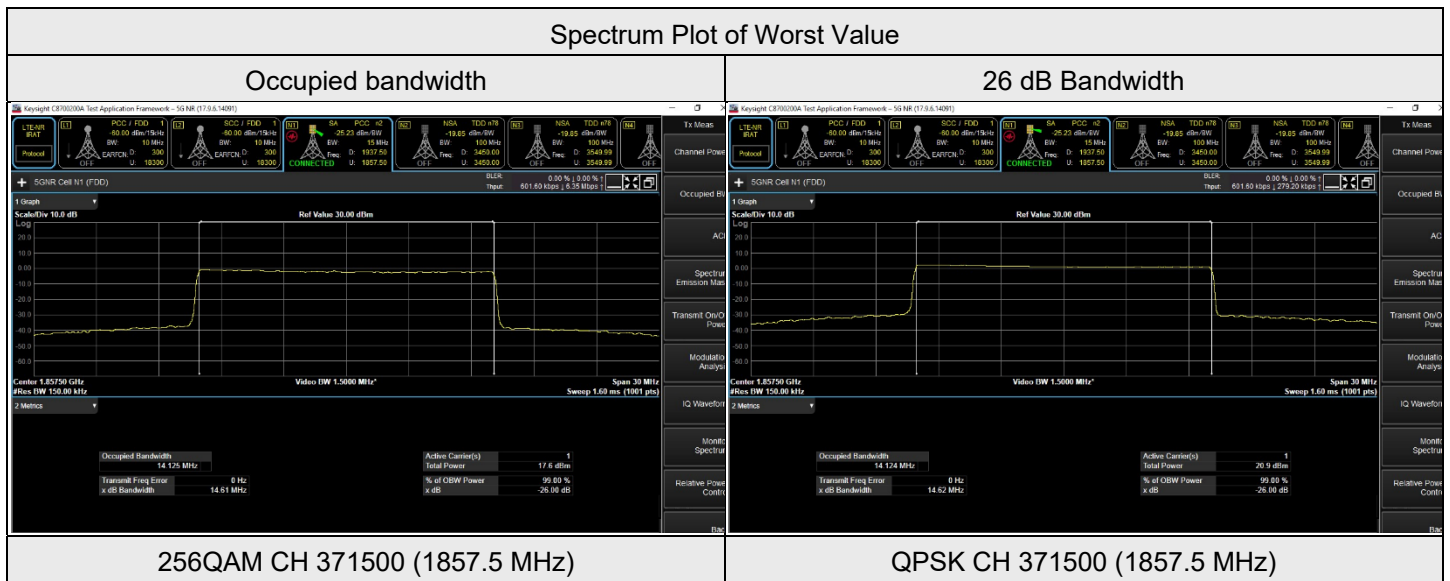

NR n2 SCS 15 kHz, Channel Bandwidth: 15 MHz

NR n2 SCS 15 kHz 15M				
Modulation	Channel	Frequency (MHz)	Occupied Bandwidth (MHz)	26 dB Bandwidth (MHz)
BPSK	371500	1857.5	14.009	13.87
BPSK	376000	1880	14.051	13.87
BPSK	380500	1902.5	14.008	13.86
QPSK	371500	1857.5	14.124	14.62
QPSK	376000	1880	14.115	14.60
QPSK	380500	1902.5	14.104	14.59
16QAM	371500	1857.5	14.122	14.59
16QAM	376000	1880	14.115	14.59
16QAM	380500	1902.5	14.105	14.59
64QAM	371500	1857.5	14.125	14.59
64QAM	376000	1880	14.115	14.59
64QAM	380500	1902.5	14.103	14.58
256QAM	371500	1857.5	14.125	14.61
256QAM	376000	1880	14.120	14.6
256QAM	380500	1902.5	14.102	14.58