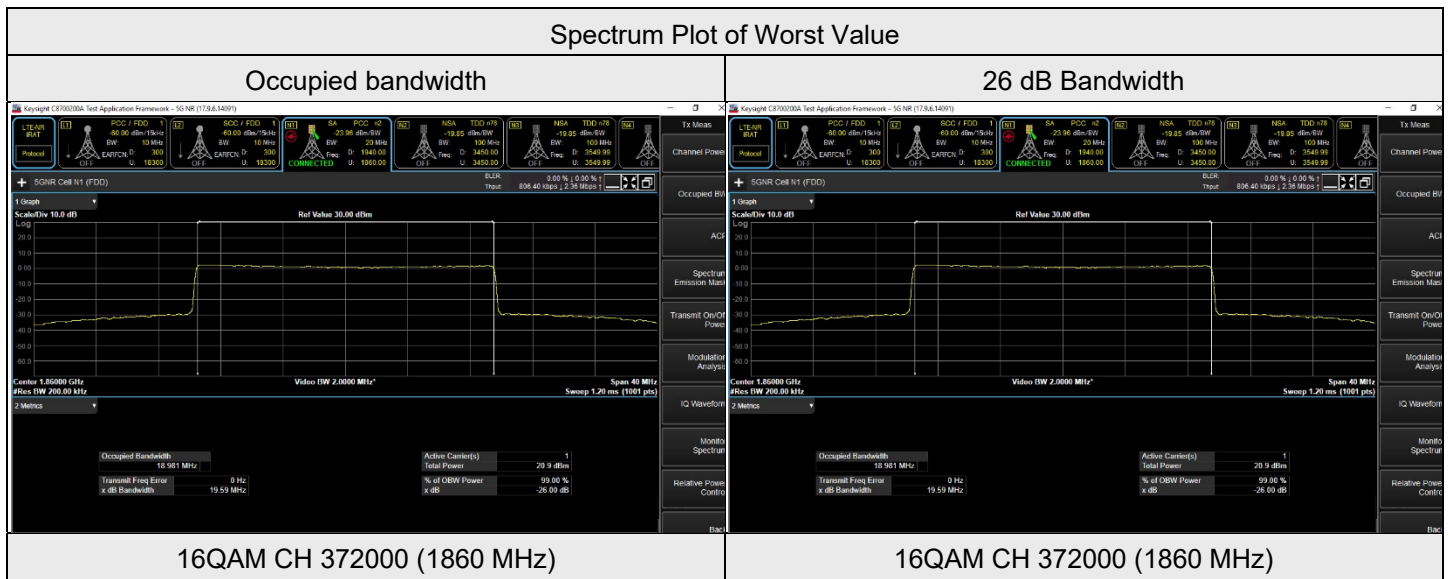

NR n2 SCS 15 kHz, Channel Bandwidth: 20 MHz

NR n2 SCS 15 kHz 20M				
Modulation	Channel	Frequency (MHz)	Occupied Bandwidth (MHz)	26 dB Bandwidth (MHz)
BPSK	372000	1860	18.822	18.48
BPSK	376000	1880	18.819	18.48
BPSK	380000	1900	18.729	18.47
QPSK	372000	1860	18.976	19.59
QPSK	376000	1880	18.914	19.55
QPSK	380000	1900	18.893	19.55
16QAM	372000	1860	18.981	19.59
16QAM	376000	1880	18.912	19.56
16QAM	380000	1900	18.897	19.55
64QAM	372000	1860	18.968	19.56
64QAM	376000	1880	18.919	19.56
64QAM	380000	1900	18.893	19.54
256QAM	372000	1860	18.970	19.56
256QAM	376000	1880	18.916	19.55
256QAM	380000	1900	18.885	19.54