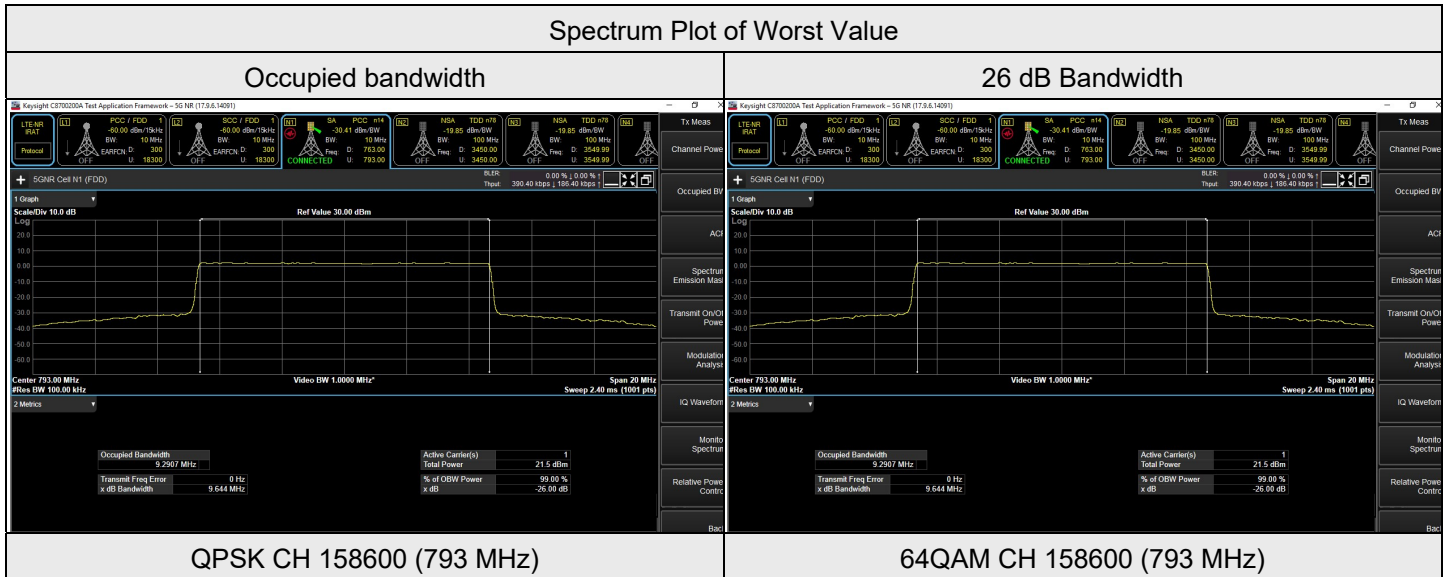

7.4.3 NR n14 SCS 15 kHz

NR n14 SCS 15 kHz, Channel Bandwidth: 5 MHz

NR n14 SCS 15 kHz 5M				
Modulation	Channel	Frequency (MHz)	Occupied Bandwidth (MHz)	26 dB Bandwidth (MHz)
BPSK	158100	790.5	4.4669	4.679
BPSK	158600	793	4.4801	4.695
BPSK	159100	795.5	4.4657	4.729
QPSK	158100	790.5	4.4674	4.752
QPSK	158600	793	4.4670	4.728
QPSK	159100	795.5	4.4653	4.721
16QAM	158100	790.5	4.4678	4.697
16QAM	158600	793	4.4658	4.698
16QAM	159100	795.5	4.4639	4.694
64QAM	158100	790.5	4.4646	4.712
64QAM	158600	793	4.4688	4.718
64QAM	159100	795.5	4.4675	4.689
256QAM	158100	790.5	4.4686	4.721
256QAM	158600	793	4.4655	4.690
256QAM	159100	795.5	4.4664	4.659

NR n14 SCS 15 kHz, Channel Bandwidth: 10 MHz

NR n14 SCS 15 kHz 10M				
Modulation	Channel	Frequency (MHz)	Occupied Bandwidth (MHz)	26 dB Bandwidth (MHz)
BPSK	158600	793	9.2431	9.268
QPSK	158600	793	9.2907	9.644
16QAM	158600	793	9.2837	9.611
64QAM	158600	793	9.2892	9.626
256QAM	158600	793	9.2877	9.610