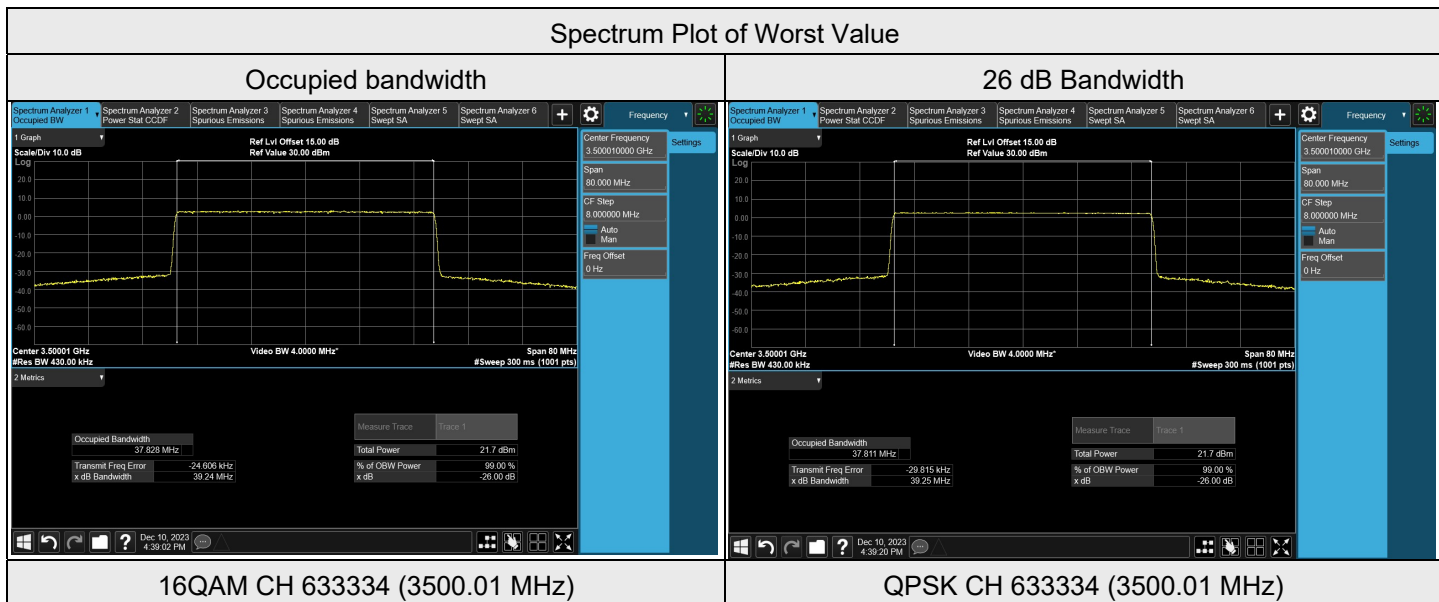

Chain 1

NR n77 SCS 30 kHz (3450-3550 MHz) 40M				
Modulation	Channel	Frequency (MHz)	Occupied Bandwidth (MHz)	26 dB Bandwidth (MHz)
QPSK	631334	3470.01	37.819	39.23
QPSK	633334	3500.01	37.811	39.25
QPSK	635332	3529.98	37.814	39.22
16QAM	631334	3470.01	37.811	39.23
16QAM	633334	3500.01	37.828	39.24
16QAM	635332	3529.98	37.825	39.24
64QAM	631334	3470.01	37.823	39.24
64QAM	633334	3500.01	37.810	39.21
64QAM	635332	3529.98	37.817	39.23
256QAM	631334	3470.01	37.797	39.22
256QAM	633334	3500.01	37.805	39.22
256QAM	635332	3529.98	37.820	39.22