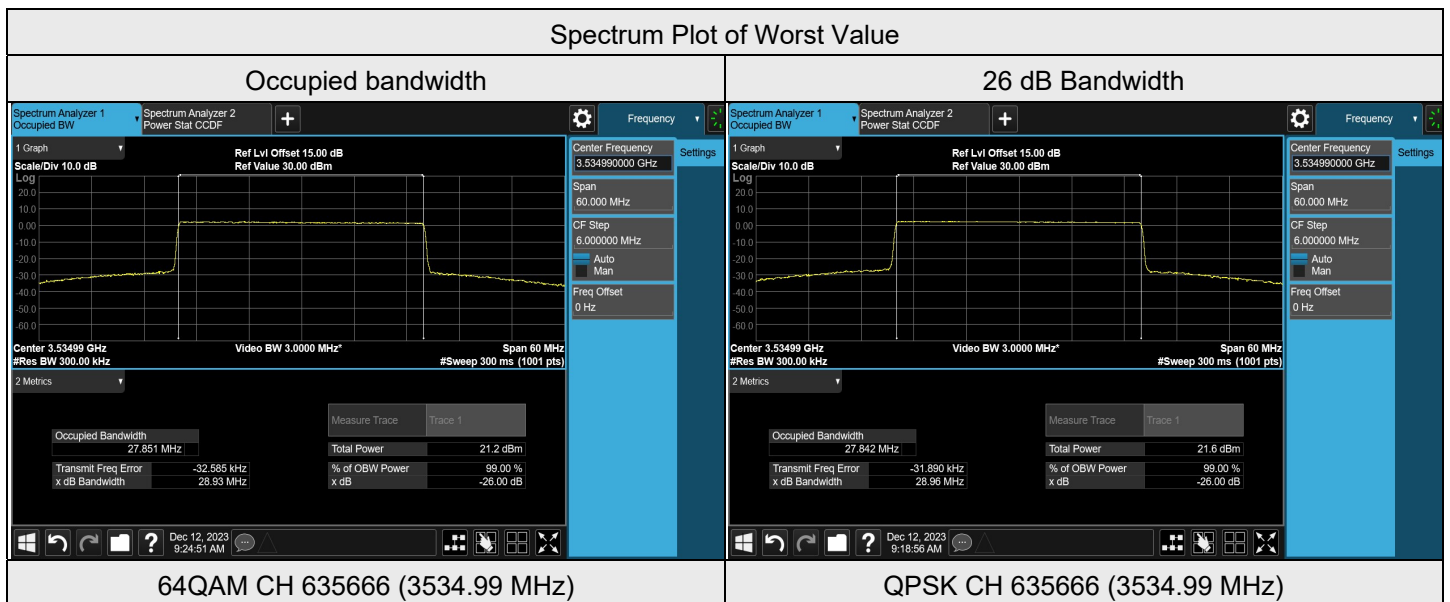

NR n77 (3450-3550 MHz) SCS 30 kHz, Channel Bandwidth: 30 MHz

NR n77 SCS 30 kHz (3450-3550 MHz) 30M				
Modulation	Channel	Frequency (MHz)	Occupied Bandwidth (MHz)	26 dB Bandwidth (MHz)
QPSK	631000	3465	27.836	28.96
QPSK	633334	3500.01	27.837	28.95
QPSK	635666	3534.99	27.842	28.96
16QAM	631000	3465	27.823	28.88
16QAM	633334	3500.01	27.832	28.88
16QAM	635666	3534.99	27.842	28.95
64QAM	631000	3465	27.830	28.84
64QAM	633334	3500.01	27.833	28.91
64QAM	635666	3534.99	27.851	28.93
256QAM	631000	3465	27.829	28.90
256QAM	633334	3500.01	27.825	28.88
256QAM	635666	3534.99	27.823	28.85