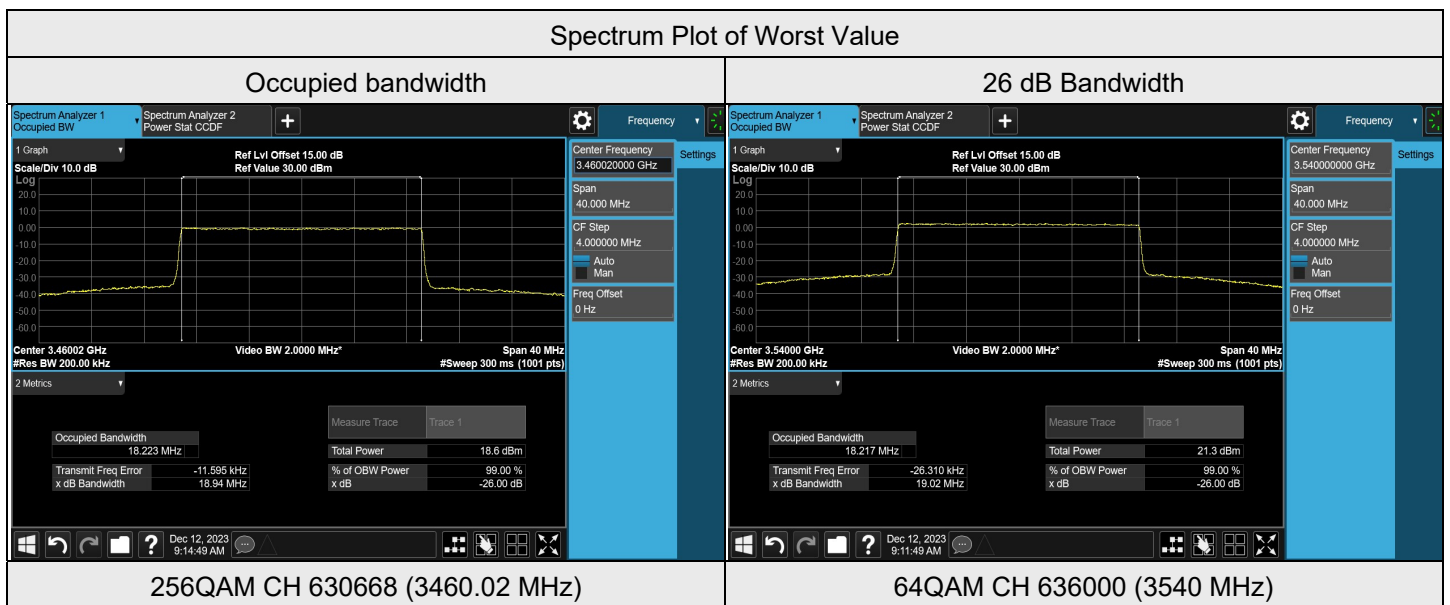

NR n77 (3450-3550 MHz) SCS 30 kHz, Channel Bandwidth: 20 MHz

Chain 0

NR n77 SCS 30 kHz (3450-3550 MHz) 20M				
Modulation	Channel	Frequency (MHz)	Occupied Bandwidth (MHz)	26 dB Bandwidth (MHz)
QPSK	630668	3460.02	18.207	18.95
QPSK	633334	3500.01	18.206	18.96
QPSK	636000	3540	18.210	19.00
16QAM	630668	3460.02	18.206	18.96
16QAM	633334	3500.01	18.205	18.95
16QAM	636000	3540	18.205	18.95
64QAM	630668	3460.02	18.207	18.91
64QAM	633334	3500.01	18.199	18.96
64QAM	636000	3540	18.217	19.02
256QAM	630668	3460.02	18.223	18.94
256QAM	633334	3500.01	18.218	18.97
256QAM	636000	3540	18.218	18.93