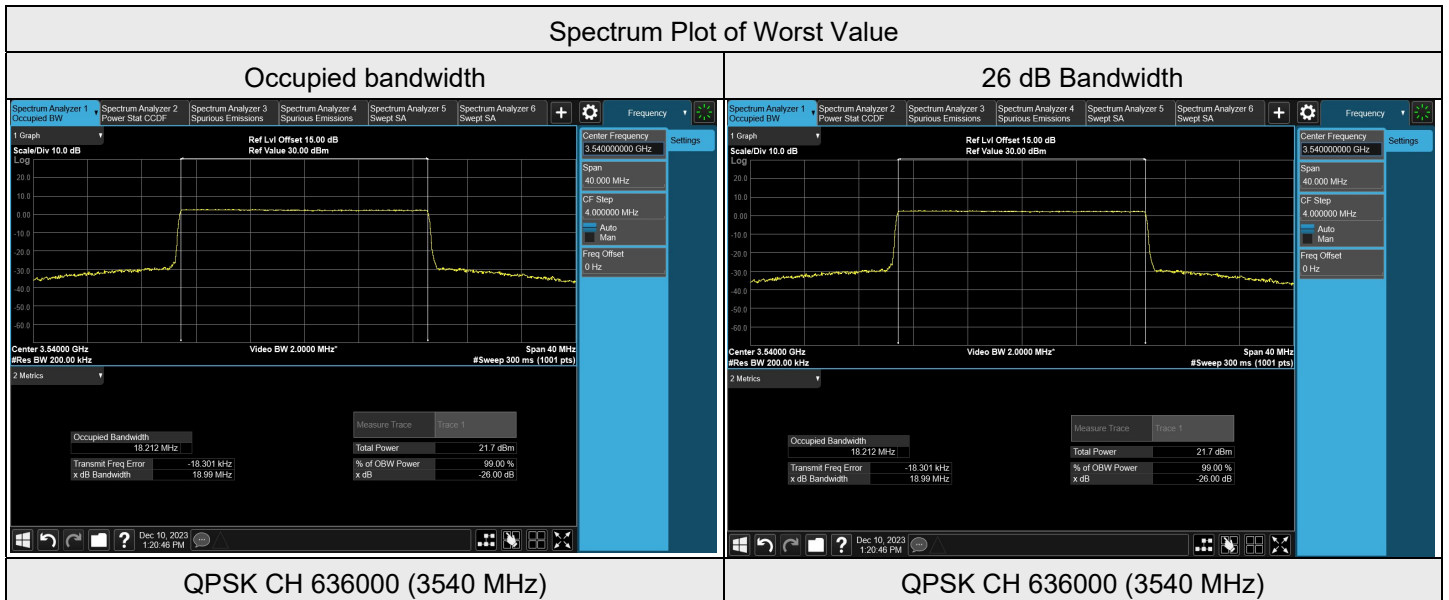

Chain 1

NR n77 SCS 30 kHz (3450-3550 MHz) 20M				
Modulation	Channel	Frequency (MHz)	Occupied Bandwidth (MHz)	26 dB Bandwidth (MHz)
QPSK	630668	3460.02	18.211	18.96
QPSK	633334	3500.01	18.200	18.97
QPSK	636000	3540	18.212	18.99
16QAM	630668	3460.02	18.198	18.93
16QAM	633334	3500.01	18.198	18.92
16QAM	636000	3540	18.205	18.95
64QAM	630668	3460.02	18.204	18.90
64QAM	633334	3500.01	18.197	18.93
64QAM	636000	3540	18.199	18.91
256QAM	630668	3460.02	18.208	18.95
256QAM	633334	3500.01	18.203	18.93
256QAM	636000	3540	18.202	18.90