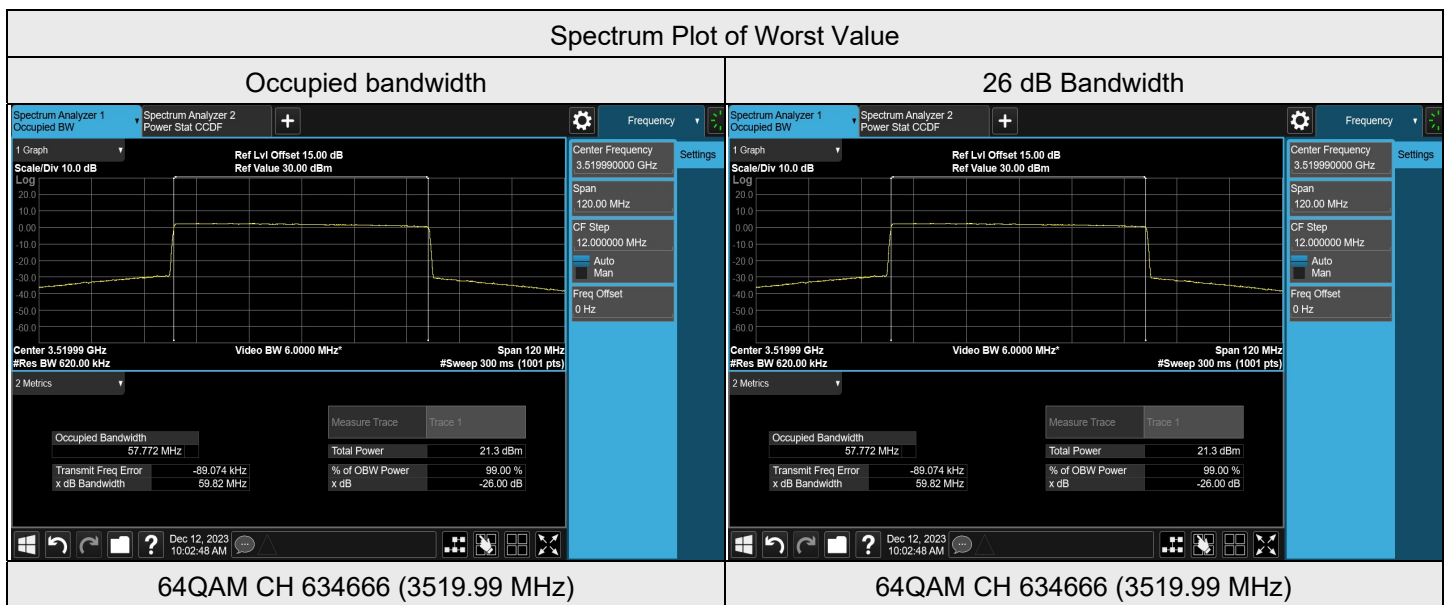

NR n77 (3450-3550 MHz) SCS 30 kHz, Channel Bandwidth: 60 MHz

Chain 0

NR n77 SCS 30 kHz (3450-3550 MHz) 60M				
Modulation	Channel	Frequency (MHz)	Occupied Bandwidth (MHz)	26 dB Bandwidth (MHz)
QPSK	632000	3480	57.740	59.82
QPSK	633334	3500.01	57.728	59.82
QPSK	634666	3519.99	57.747	59.82
16QAM	632000	3480	57.736	59.81
16QAM	633334	3500.01	57.745	59.82
16QAM	634666	3519.99	57.740	59.82
64QAM	632000	3480	57.749	59.80
64QAM	633334	3500.01	57.737	59.80
64QAM	634666	3519.99	57.772	59.82
256QAM	632000	3480	57.737	59.81
256QAM	633334	3500.01	57.715	59.79
256QAM	634666	3519.99	57.721	59.79