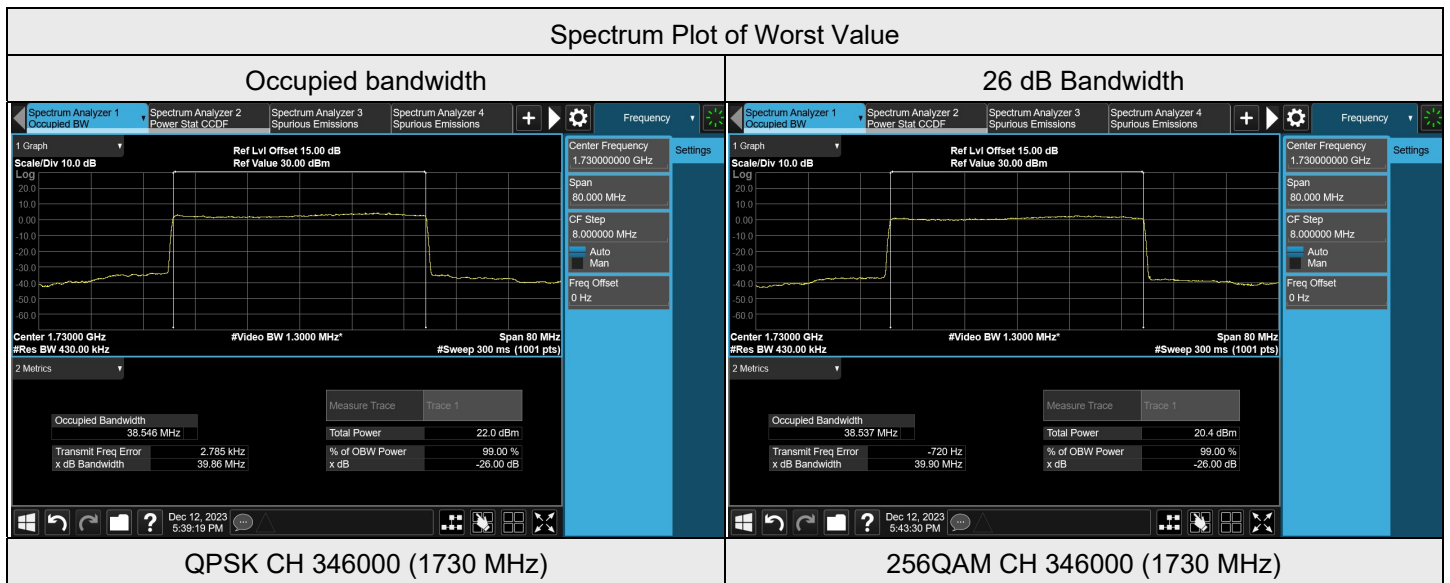

NR n66 SCS 15 kHz, Channel Bandwidth: 40 MHz

NR n66 SCS 15 kHz 40M				
Modulation	Channel	Frequency (MHz)	Occupied Bandwidth (MHz)	26 dB Bandwidth (MHz)
BPSK	346000	1730	38.521	39.87
BPSK	349000	1745	38.487	39.88
BPSK	352000	1760	38.516	39.88
QPSK	346000	1730	38.546	39.86
QPSK	349000	1745	38.476	39.86
QPSK	352000	1760	38.490	39.89
16QAM	346000	1730	38.536	39.88
16QAM	349000	1745	38.475	39.90
16QAM	352000	1760	38.521	39.89
64QAM	346000	1730	38.545	39.89
64QAM	349000	1745	38.503	39.88
64QAM	352000	1760	38.516	39.88
256QAM	346000	1730	38.537	39.90
256QAM	349000	1745	38.475	39.87
256QAM	352000	1760	38.506	39.89