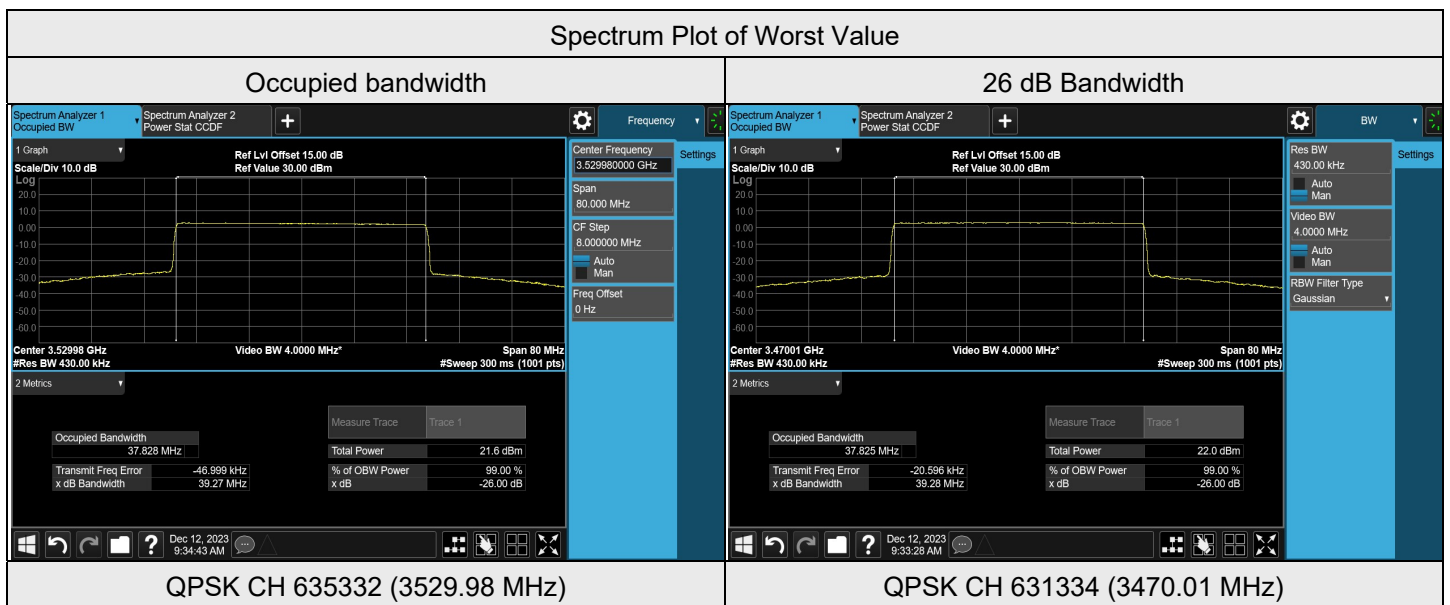

NR n77 (3450-3550 MHz) SCS 30 kHz, Channel Bandwidth: 40 MHz
Chain 0

NR n77 SCS 30 kHz (3450-3550 MHz) 40M				
Modulation	Channel	Frequency (MHz)	Occupied Bandwidth (MHz)	26 dB Bandwidth (MHz)
QPSK	631334	3470.01	37.825	39.28
QPSK	633334	3500.01	37.820	39.27
QPSK	635332	3529.98	37.828	39.27
16QAM	631334	3470.01	37.820	39.27
16QAM	633334	3500.01	37.814	39.24
16QAM	635332	3529.98	37.824	39.26
64QAM	631334	3470.01	37.814	39.26
64QAM	633334	3500.01	37.812	39.25
64QAM	635332	3529.98	37.813	39.23
256QAM	631334	3470.01	37.826	39.20
256QAM	633334	3500.01	37.810	39.23
256QAM	635332	3529.98	37.811	39.22