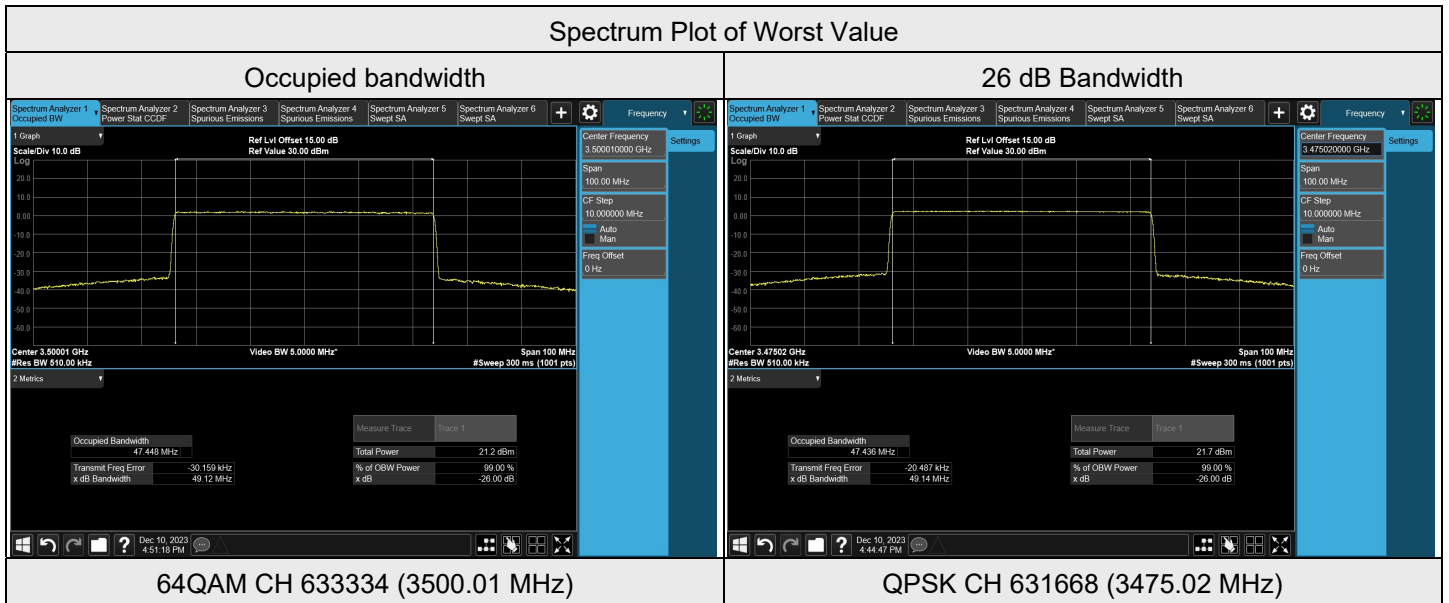

Chain 1

NR n77 SCS 30 kHz (3450-3550 MHz) 50M				
Modulation	Channel	Frequency (MHz)	Occupied Bandwidth (MHz)	26 dB Bandwidth (MHz)
QPSK	631668	3475.02	47.436	49.14
QPSK	633334	3500.01	47.420	49.13
QPSK	635000	3525	47.424	49.13
16QAM	631668	3475.02	47.434	49.10
16QAM	633334	3500.01	47.424	49.14
16QAM	635000	3525	47.419	49.12
64QAM	631668	3475.02	47.441	49.13
64QAM	633334	3500.01	47.448	49.12
64QAM	635000	3525	47.447	49.12
256QAM	631668	3475.02	47.435	49.11
256QAM	633334	3500.01	47.433	49.11
256QAM	635000	3525	47.425	49.10