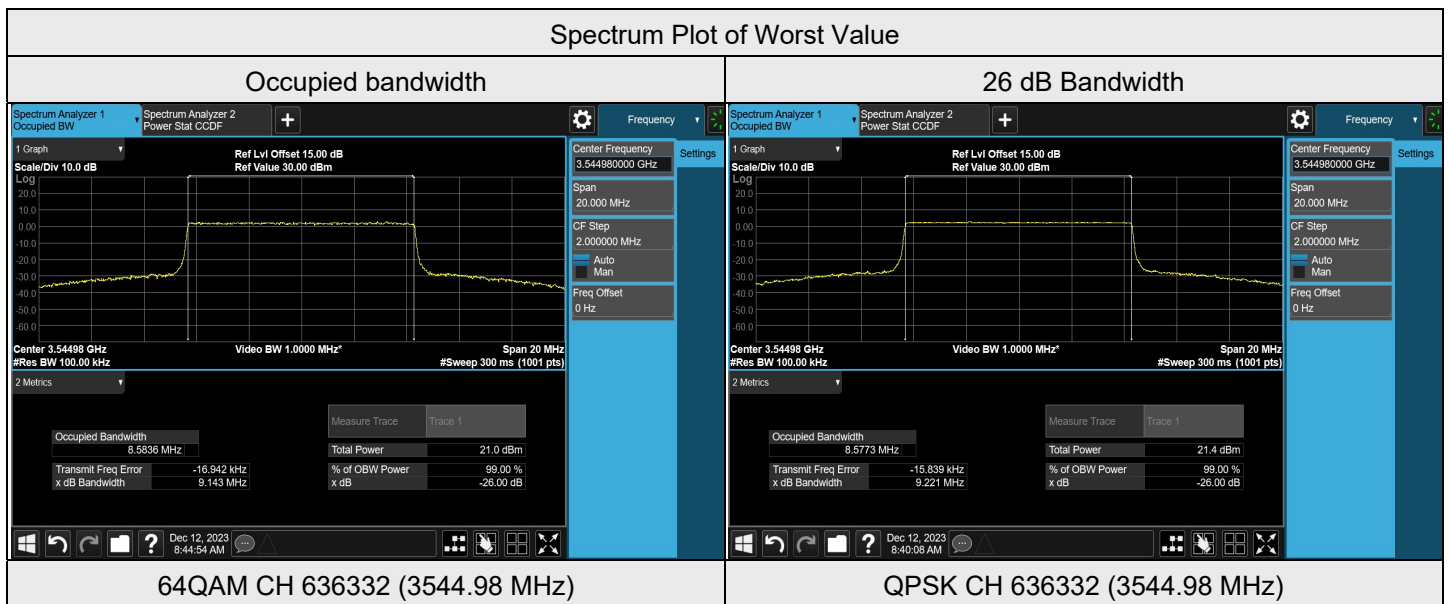

7.4.6 NR n77 (3450-3550 MHz) SCS 30 kHz

NR n77 (3450-3550 MHz) SCS 30 kHz, Channel Bandwidth: 10 MHz

Chain 0

NR n77 SCS 30 kHz (3450-3550 MHz) 10M				
Modulation	Channel	Frequency (MHz)	Occupied Bandwidth (MHz)	26 dB Bandwidth (MHz)
QPSK	630334	3455.01	8.5719	9.138
QPSK	633334	3500.01	8.5750	9.134
QPSK	636332	3544.98	8.5773	9.221
16QAM	630334	3455.01	8.5787	9.121
16QAM	633334	3500.01	8.5776	9.179
16QAM	636332	3544.98	8.5818	9.131
64QAM	630334	3455.01	8.5827	9.178
64QAM	633334	3500.01	8.5751	9.100
64QAM	636332	3544.98	8.5836	9.143
256QAM	630334	3455.01	8.5809	9.107
256QAM	633334	3500.01	8.5735	9.110
256QAM	636332	3544.98	8.5775	9.090