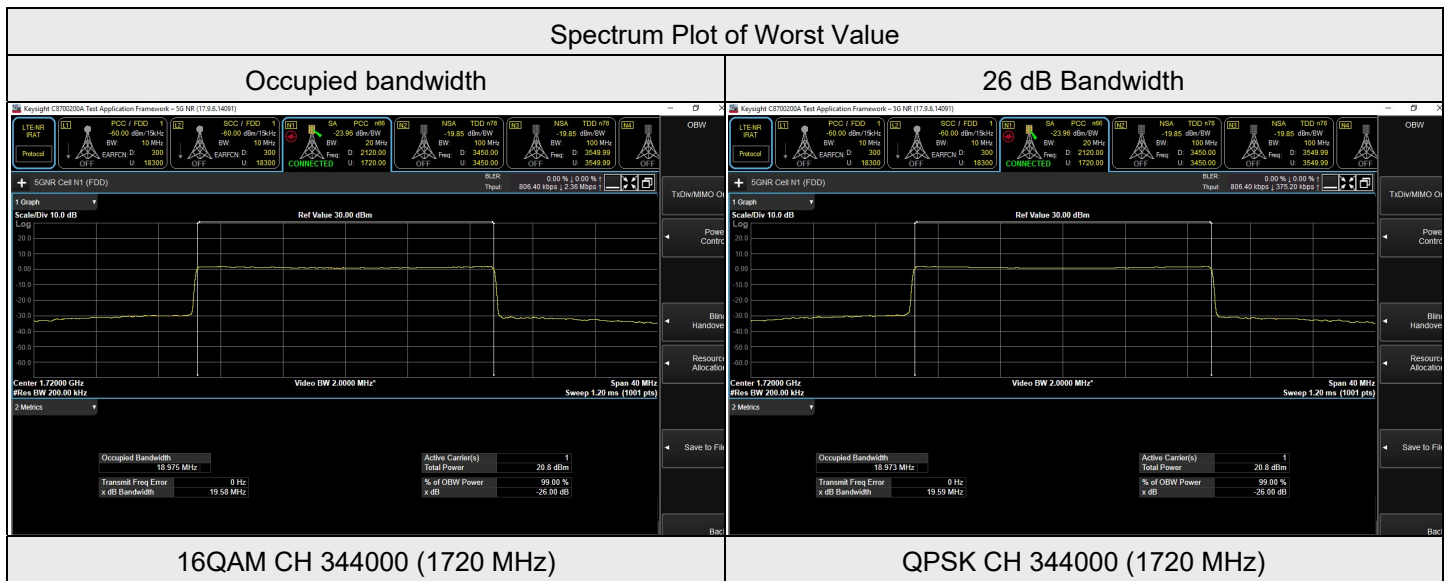

NR n66 SCS 15 kHz, Channel Bandwidth: 20 MHz

NR n66 SCS 15 kHz 20M				
Modulation	Channel	Frequency (MHz)	Occupied Bandwidth (MHz)	26 dB Bandwidth (MHz)
BPSK	344000	1720	18.829	18.49
BPSK	349000	1745	18.759	18.46
BPSK	354000	1770	18.735	18.46
QPSK	344000	1720	18.973	19.59
QPSK	349000	1745	18.906	19.56
QPSK	354000	1770	18.896	19.55
16QAM	344000	1720	18.975	19.58
16QAM	349000	1745	18.904	19.54
16QAM	354000	1770	18.895	19.54
64QAM	344000	1720	18.974	19.58
64QAM	349000	1745	18.914	19.55
64QAM	354000	1770	18.897	19.55
256QAM	344000	1720	18.965	19.57
256QAM	349000	1745	18.909	19.55
256QAM	354000	1770	18.901	19.54