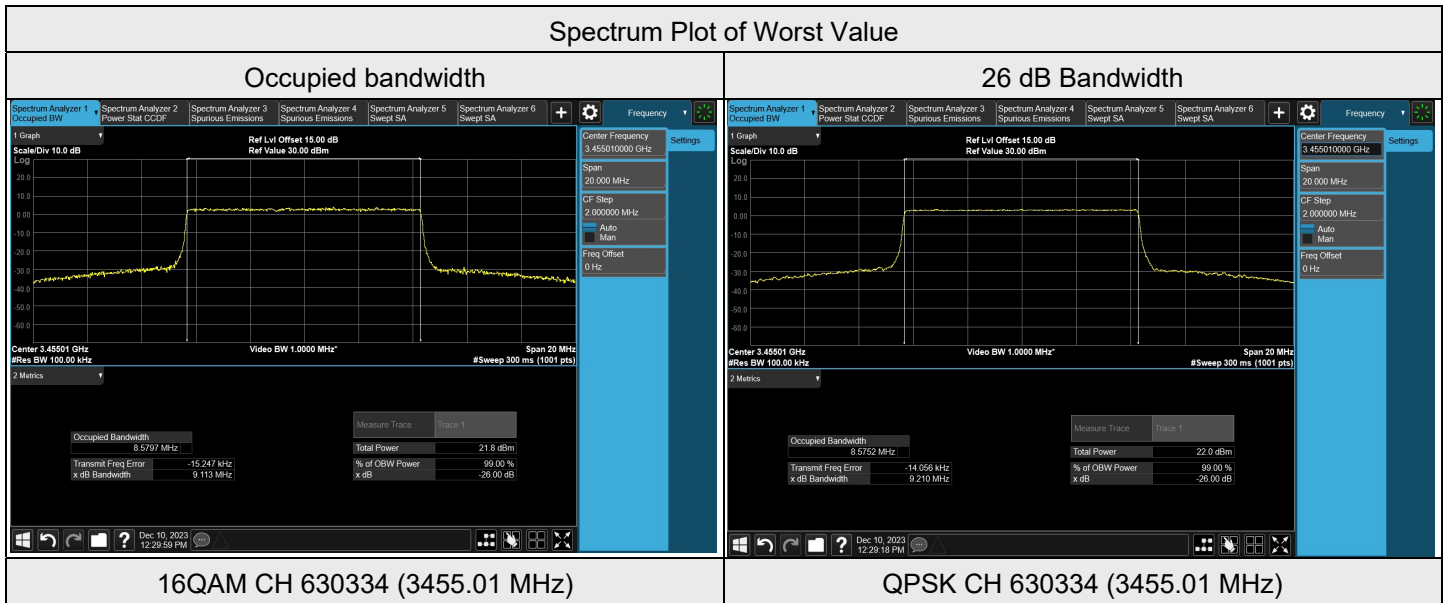

Chain 1

NR n77 SCS 30 kHz (3450-3550 MHz) 10M				
Modulation	Channel	Frequency (MHz)	Occupied Bandwidth (MHz)	26 dB Bandwidth (MHz)
QPSK	630334	3455.01	8.5752	9.210
QPSK	633334	3500.01	8.5693	9.147
QPSK	636332	3544.98	8.5728	9.155
16QAM	630334	3455.01	8.5797	9.113
16QAM	633334	3500.01	8.5733	9.057
16QAM	636332	3544.98	8.5736	9.207
64QAM	630334	3455.01	8.5778	9.104
64QAM	633334	3500.01	8.5736	9.116
64QAM	636332	3544.98	8.5796	9.085
256QAM	630334	3455.01	8.5725	9.095
256QAM	633334	3500.01	8.5666	9.055
256QAM	636332	3544.98	8.5685	9.050