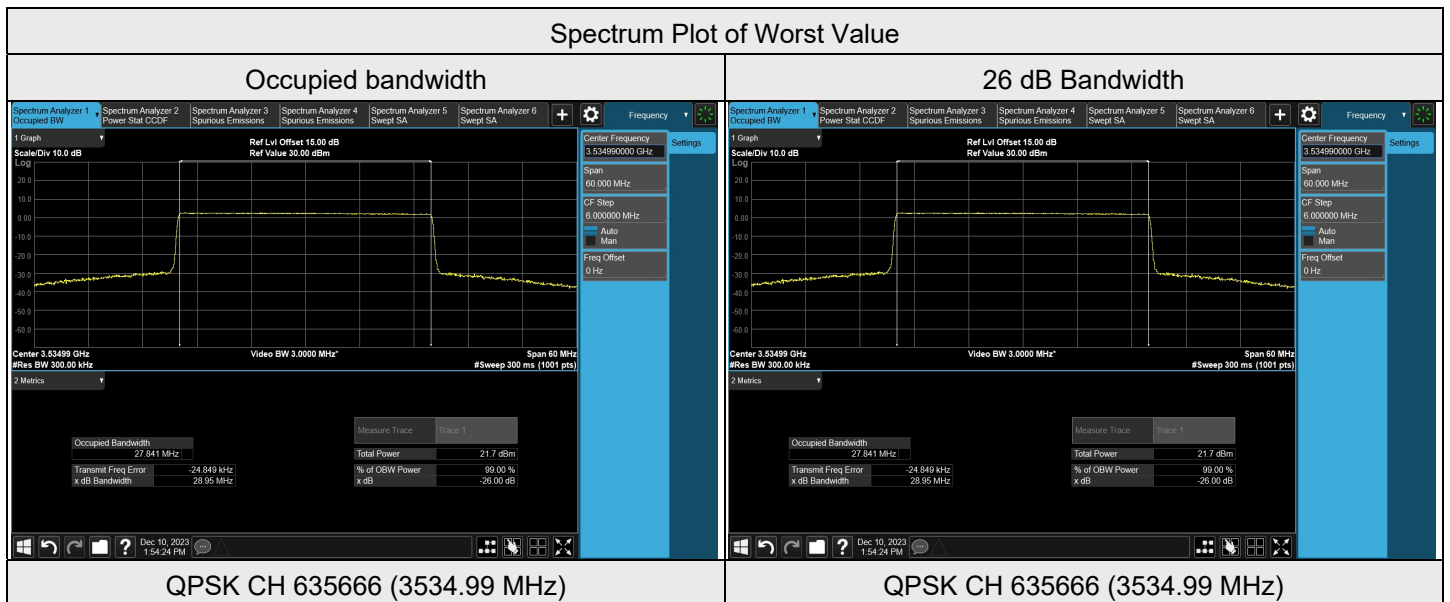

Chain 1

NR n77 SCS 30 kHz (3450-3550 MHz) 30M				
Modulation	Channel	Frequency (MHz)	Occupied Bandwidth (MHz)	26 dB Bandwidth (MHz)
QPSK	631000	3465	27.833	28.91
QPSK	633334	3500.01	27.834	28.93
QPSK	635666	3534.99	27.841	28.95
16QAM	631000	3465	27.817	28.88
16QAM	633334	3500.01	27.826	28.88
16QAM	635666	3534.99	27.817	28.88
64QAM	631000	3465	27.838	28.88
64QAM	633334	3500.01	27.821	28.87
64QAM	635666	3534.99	27.837	28.88
256QAM	631000	3465	27.826	28.86
256QAM	633334	3500.01	27.834	28.87
256QAM	635666	3534.99	27.834	28.86