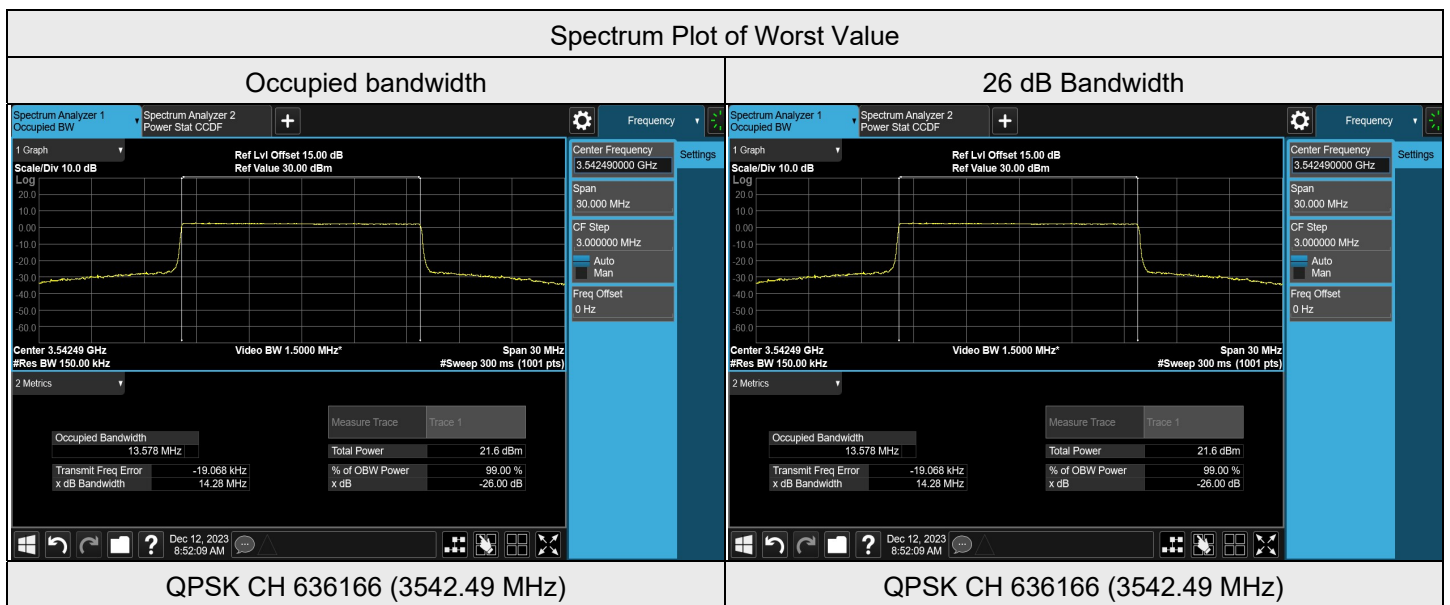

NR n77 (3450-3550 MHz) SCS 30 kHz, Channel Bandwidth: 15 MHz

Chain 0

NR n77 SCS 30 kHz (3450-3550 MHz) 15M				
Modulation	Channel	Frequency (MHz)	Occupied Bandwidth (MHz)	26 dB Bandwidth (MHz)
QPSK	630500	3457.5	13.573	14.24
QPSK	633334	3500.01	13.573	14.28
QPSK	636166	3542.49	13.578	14.28
16QAM	630500	3457.5	13.577	14.24
16QAM	633334	3500.01	13.572	14.20
16QAM	636166	3542.49	13.576	14.26
64QAM	630500	3457.5	13.565	14.21
64QAM	633334	3500.01	13.575	14.21
64QAM	636166	3542.49	13.576	14.25
256QAM	630500	3457.5	13.573	14.17
256QAM	633334	3500.01	13.575	14.14
256QAM	636166	3542.49	13.578	14.19