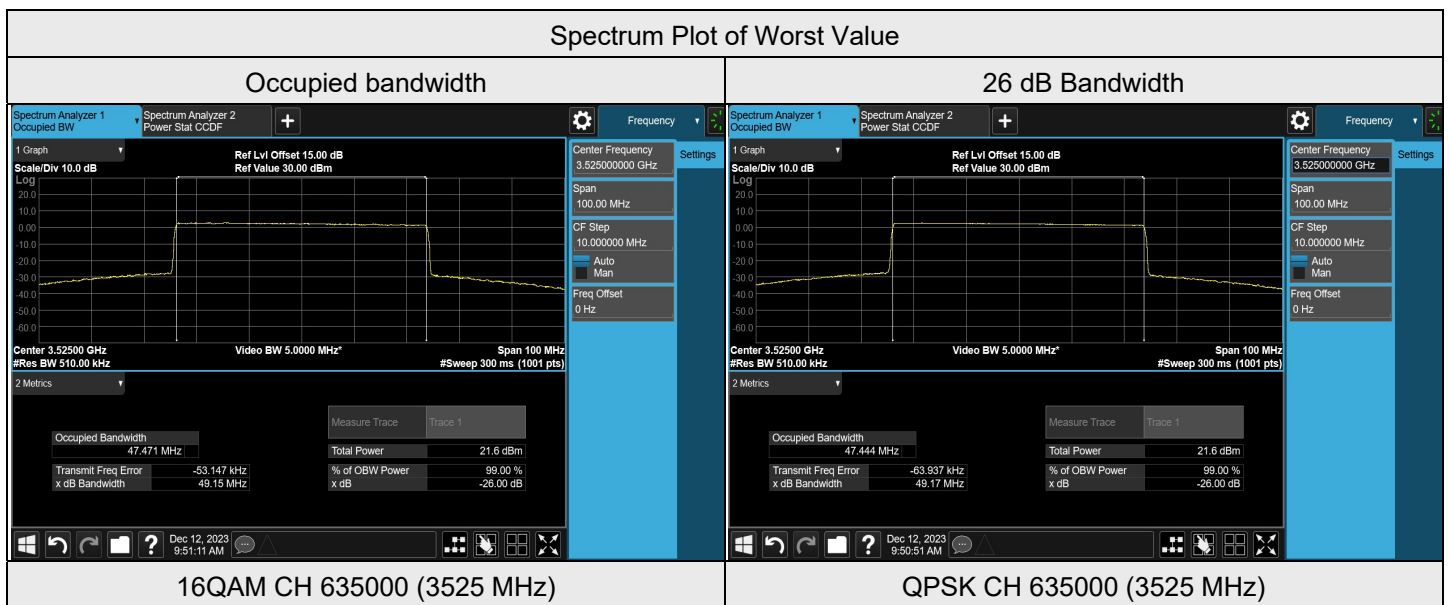

NR n77 (3450-3550 MHz) SCS 30 kHz, Channel Bandwidth: 50 MHz
Chain 0

NR n77 SCS 30 kHz (3450-3550 MHz) 50M				
Modulation	Channel	Frequency (MHz)	Occupied Bandwidth (MHz)	26 dB Bandwidth (MHz)
QPSK	631668	3475.02	47.440	49.17
QPSK	633334	3500.01	47.443	49.16
QPSK	635000	3525	47.444	49.17
16QAM	631668	3475.02	47.451	49.14
16QAM	633334	3500.01	47.447	49.14
16QAM	635000	3525	47.471	49.15
64QAM	631668	3475.02	47.443	49.14
64QAM	633334	3500.01	47.465	49.14
64QAM	635000	3525	47.468	49.15
256QAM	631668	3475.02	47.439	49.11
256QAM	633334	3500.01	47.409	49.12
256QAM	635000	3525	47.411	49.10