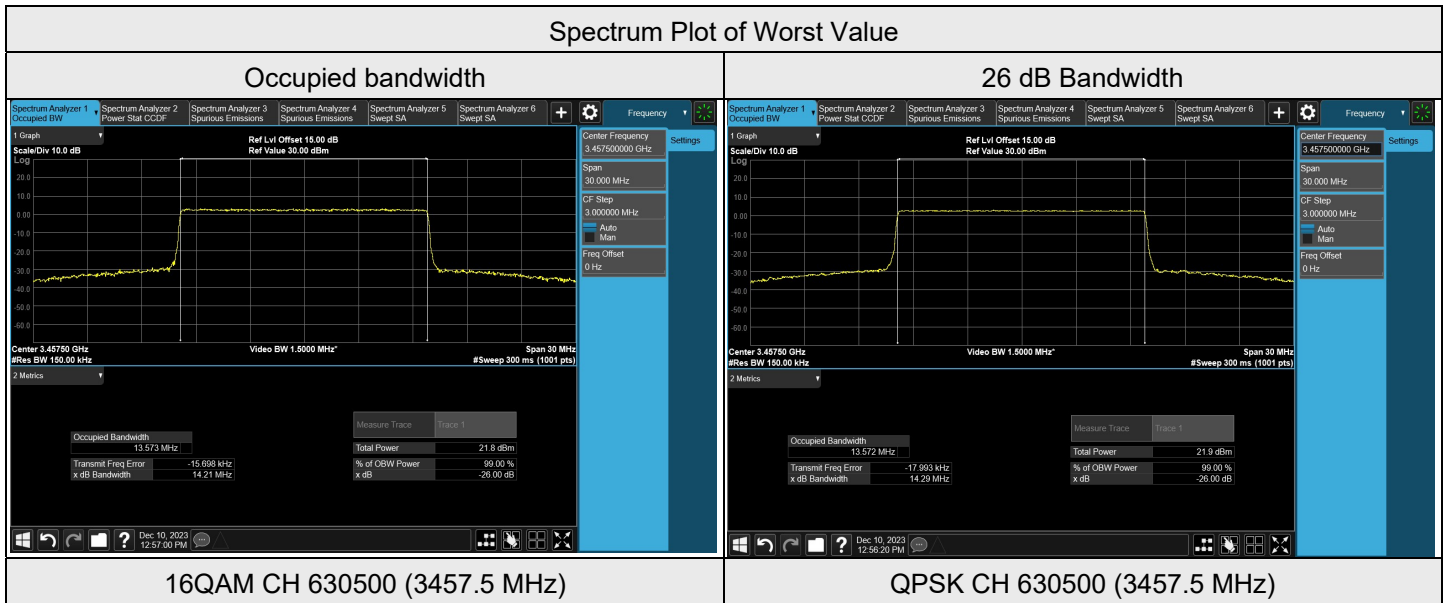

Chain 1

NR n77 SCS 30 kHz (3450-3550 MHz) 15M				
Modulation	Channel	Frequency (MHz)	Occupied Bandwidth (MHz)	26 dB Bandwidth (MHz)
QPSK	630500	3457.5	13.572	14.29
QPSK	633334	3500.01	13.565	14.20
QPSK	636166	3542.49	13.571	14.25
16QAM	630500	3457.5	13.573	14.21
16QAM	633334	3500.01	13.562	14.15
16QAM	636166	3542.49	13.571	14.20
64QAM	630500	3457.5	13.570	14.14
64QAM	633334	3500.01	13.570	14.14
64QAM	636166	3542.49	13.565	14.19
256QAM	630500	3457.5	13.562	14.13
256QAM	633334	3500.01	13.559	14.16
256QAM	636166	3542.49	13.564	14.23