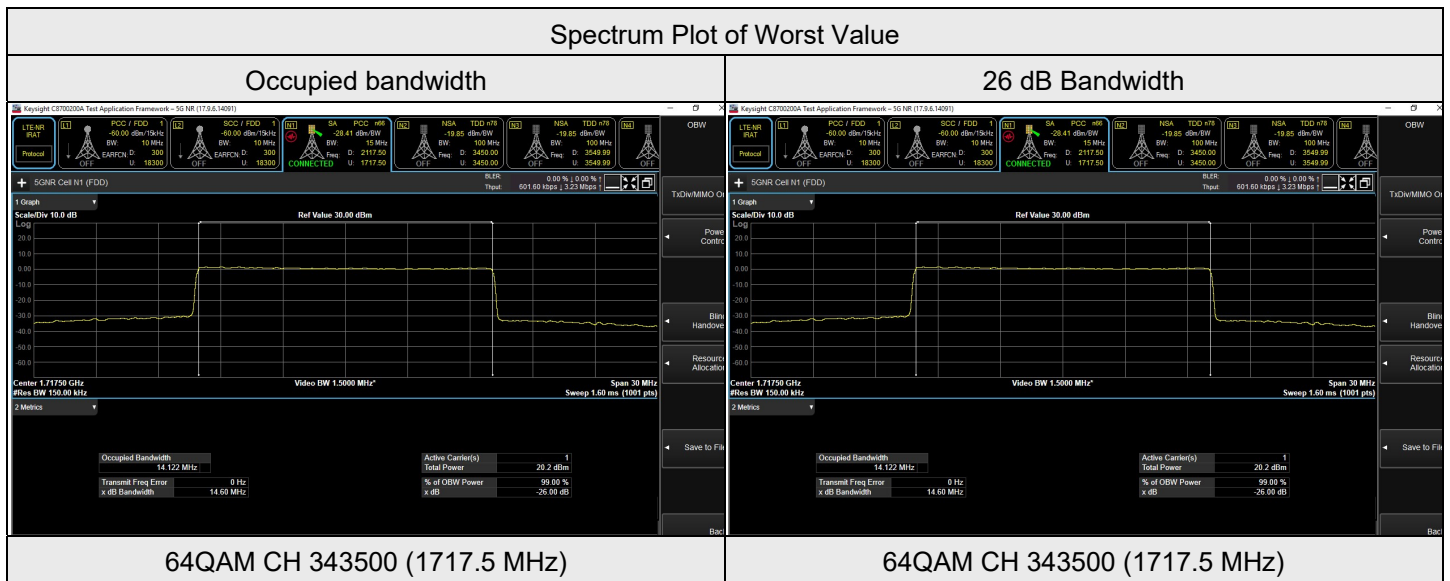

NR n66 SCS 15 kHz, Channel Bandwidth: 15 MHz

NR n66 SCS 15 kHz 15M				
Modulation	Channel	Frequency (MHz)	Occupied Bandwidth (MHz)	26 dB Bandwidth (MHz)
BPSK	343500	1717.5	14.045	13.88
BPSK	349000	1745	14.052	13.87
BPSK	354500	1772.5	14.045	13.87
QPSK	343500	1717.5	14.120	14.60
QPSK	349000	1745	14.108	14.58
QPSK	354500	1772.5	14.112	14.59
16QAM	343500	1717.5	14.118	14.60
16QAM	349000	1745	14.110	14.60
16QAM	354500	1772.5	14.115	14.59
64QAM	343500	1717.5	14.122	14.60
64QAM	349000	1745	14.109	14.59
64QAM	354500	1772.5	14.115	14.59
256QAM	343500	1717.5	14.117	14.59
256QAM	349000	1745	14.108	14.59
256QAM	354500	1772.5	14.110	14.59