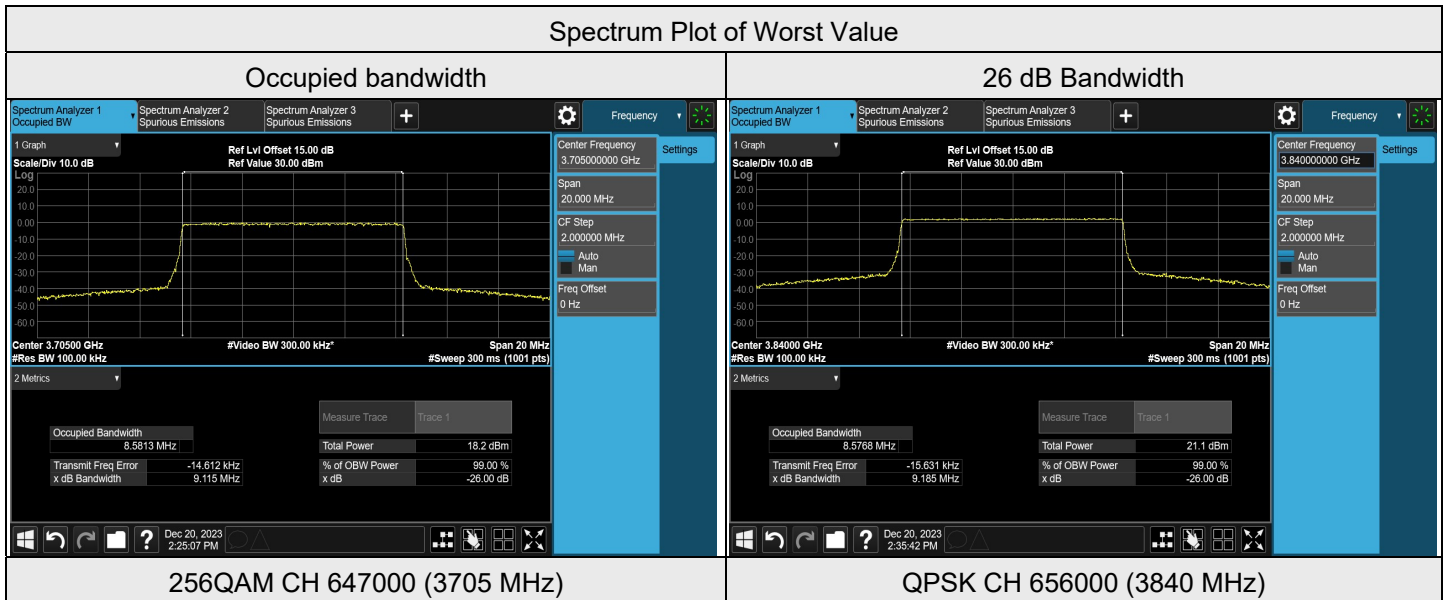

Chain 1

NR n77 SCS 30 kHz (3700-3800 MHz) 10M				
Modulation	Channel	Frequency (MHz)	Occupied Bandwidth (MHz)	26 dB Bandwidth (MHz)
QPSK	647000	3705	8.5764	9.163
QPSK	656000	3840	8.5768	9.185
QPSK	665000	3975	8.5775	9.175
16QAM	647000	3705	8.5622	9.101
16QAM	656000	3840	8.5721	9.119
16QAM	665000	3975	8.5697	9.099
64QAM	647000	3705	8.5698	9.116
64QAM	656000	3840	8.5648	9.103
64QAM	665000	3975	8.5593	9.024
256QAM	647000	3705	8.5813	9.115
256QAM	656000	3840	8.5654	9.129
256QAM	665000	3975	8.5749	9.076