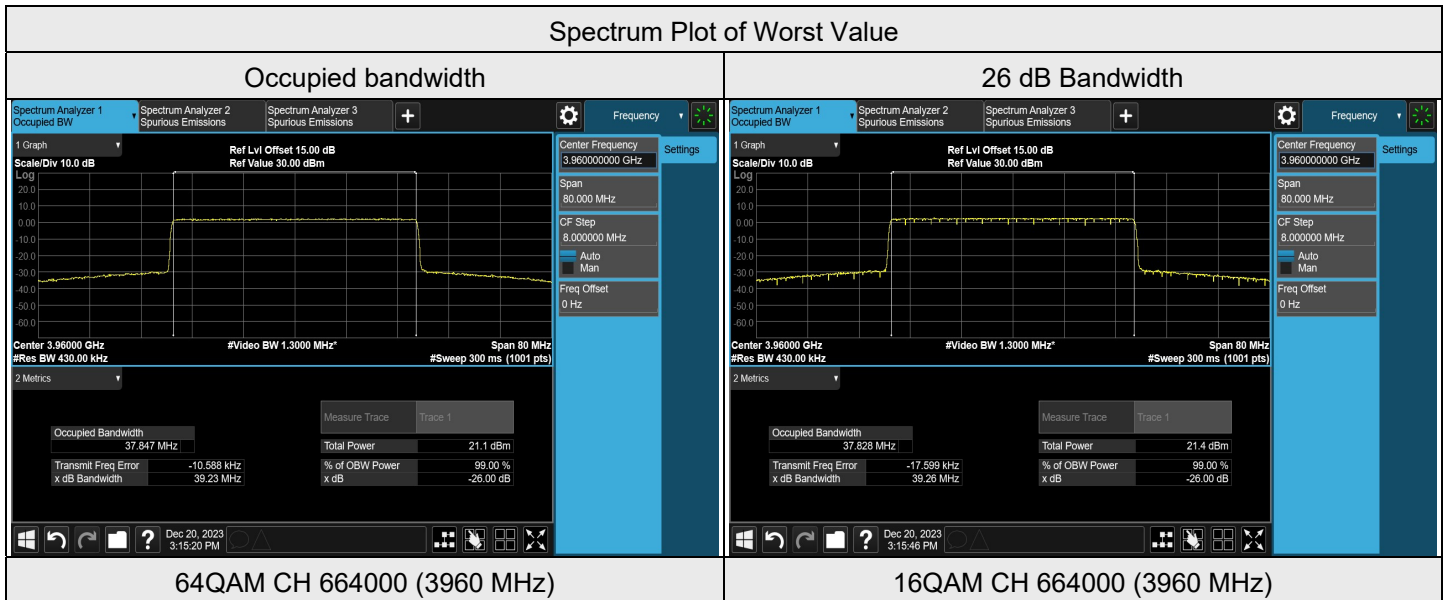

Chain 1

NR n77 SCS 30 kHz (3700-3800 MHz) 40M				
Modulation	Channel	Frequency (MHz)	Occupied Bandwidth (MHz)	26 dB Bandwidth (MHz)
QPSK	648000	3720	37.801	39.22
QPSK	656000	3840	37.816	39.26
QPSK	664000	3960	37.822	39.26
16QAM	648000	3720	37.802	39.21
16QAM	656000	3840	37.808	39.23
16QAM	664000	3960	37.828	39.26
64QAM	648000	3720	37.832	39.22
64QAM	656000	3840	37.839	39.23
64QAM	664000	3960	37.847	39.23
256QAM	648000	3720	37.799	39.20
256QAM	656000	3840	37.814	39.25
256QAM	664000	3960	37.838	39.22