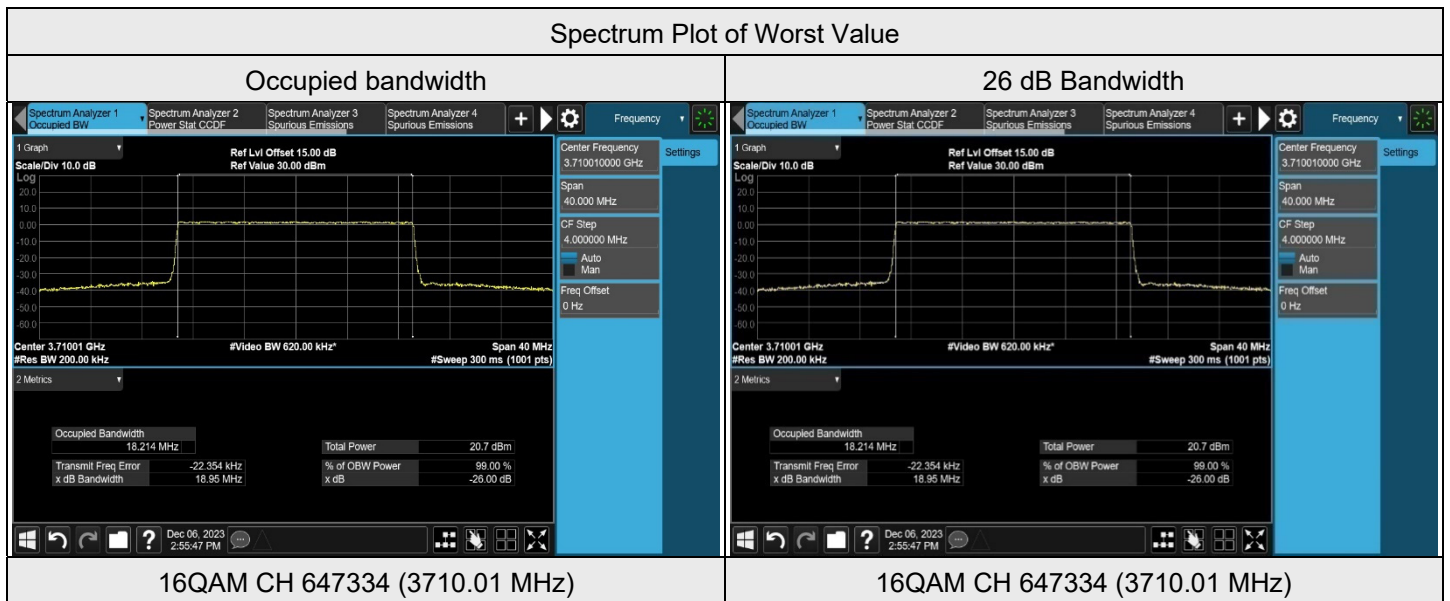

NR n77 (3700-3980 MHz) SCS 30 kHz, Channel Bandwidth: 20 MHz

Chain 0

NR n77 SCS 30 kHz (3700-3800 MHz) 20M				
Modulation	Channel	Frequency (MHz)	Occupied Bandwidth (MHz)	26 dB Bandwidth (MHz)
QPSK	647334	3710.01	18.199	18.91
QPSK	656000	3840	18.205	18.94
QPSK	664666	3969.99	18.199	18.93
16QAM	647334	3710.01	18.214	18.95
16QAM	656000	3840	18.191	18.94
16QAM	664666	3969.99	18.211	18.93
64QAM	647334	3710.01	18.190	18.90
64QAM	656000	3840	18.213	18.94
64QAM	664666	3969.99	18.198	18.90
256QAM	647334	3710.01	18.197	18.91
256QAM	656000	3840	18.199	18.93
256QAM	664666	3969.99	18.208	18.92