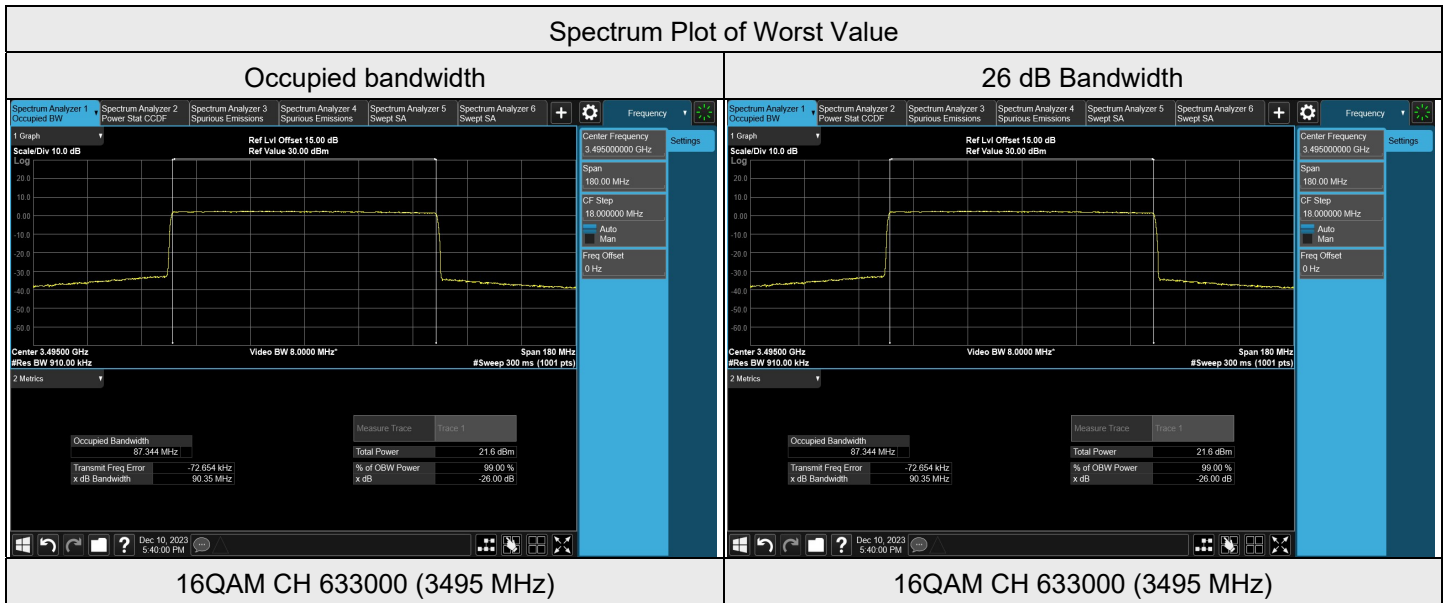

Chain 1

NR n77 SCS 30 kHz (3450-3550 MHz) 90M				
Modulation	Channel	Frequency (MHz)	Occupied Bandwidth (MHz)	26 dB Bandwidth (MHz)
QPSK	633000	3495	87.312	90.35
QPSK	633334	3500.01	87.313	90.33
QPSK	633666	3504.99	87.314	90.33
16QAM	633000	3495	87.344	90.35
16QAM	633334	3500.01	87.339	90.33
16QAM	633666	3504.99	87.319	90.33
64QAM	633000	3495	87.317	90.33
64QAM	633334	3500.01	87.320	90.34
64QAM	633666	3504.99	87.300	90.32
256QAM	633000	3495	87.303	90.33
256QAM	633334	3500.01	87.294	90.32
256QAM	633666	3504.99	87.321	90.32