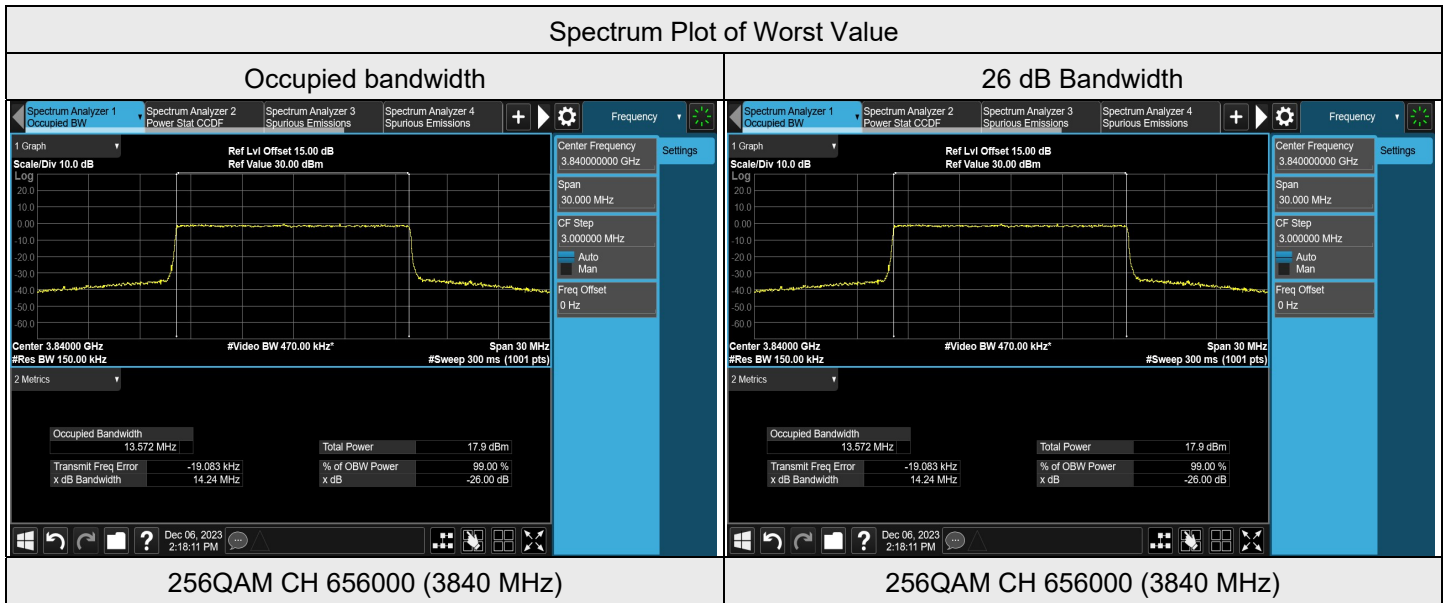

NR n77 (3700-3980 MHz) SCS 30 kHz, Channel Bandwidth: 15 MHz

Chain 0

NR n77 SCS 30 kHz (3700-3800 MHz) 15M				
Modulation	Channel	Frequency (MHz)	Occupied Bandwidth (MHz)	26 dB Bandwidth (MHz)
QPSK	647168	3707.52	13.568	14.17
QPSK	656000	3840	13.565	14.18
QPSK	664832	3972.48	13.567	14.18
16QAM	647168	3707.52	13.565	14.14
16QAM	656000	3840	13.559	14.17
16QAM	664832	3972.48	13.554	14.08
64QAM	647168	3707.52	13.565	14.17
64QAM	656000	3840	13.568	14.17
64QAM	664832	3972.48	13.564	14.20
256QAM	647168	3707.52	13.556	14.16
256QAM	656000	3840	13.572	14.24
256QAM	664832	3972.48	13.562	14.16