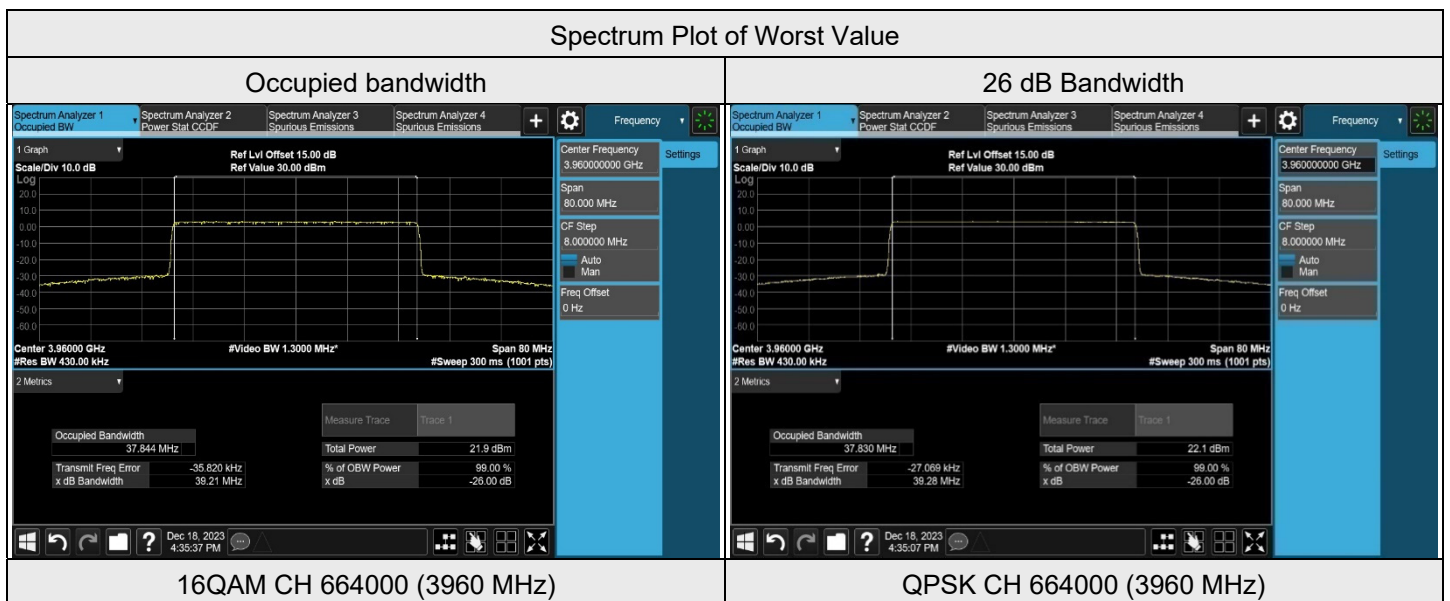

NR n77 (3700-3980 MHz) SCS 30 kHz, Channel Bandwidth: 40 MHz

Chain 0

NR n77 SCS 30 kHz (3700-3800 MHz) 40M				
Modulation	Channel	Frequency (MHz)	Occupied Bandwidth (MHz)	26 dB Bandwidth (MHz)
QPSK	648000	3720	37.811	39.23
QPSK	656000	3840	37.830	39.26
QPSK	664000	3960	37.830	39.28
16QAM	648000	3720	37.803	39.21
16QAM	656000	3840	37.800	39.24
16QAM	664000	3960	37.844	39.21
64QAM	648000	3720	37.792	39.18
64QAM	656000	3840	37.821	39.23
64QAM	664000	3960	37.820	39.20
256QAM	648000	3720	37.796	39.21
256QAM	656000	3840	37.794	39.22
256QAM	664000	3960	37.812	39.23