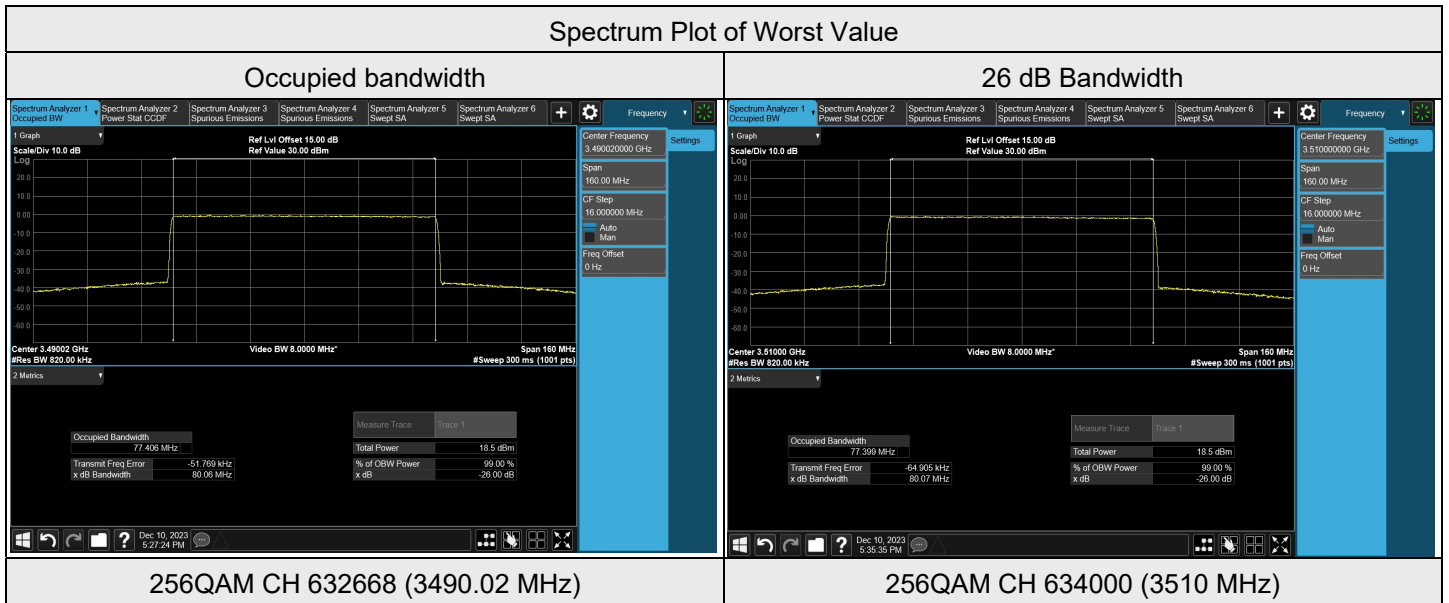

Chain 1

NR n77 SCS 30 kHz (3450-3550 MHz) 80M				
Modulation	Channel	Frequency (MHz)	Occupied Bandwidth (MHz)	26 dB Bandwidth (MHz)
QPSK	632668	3490.02	77.383	80.07
QPSK	633334	3500.01	77.386	80.06
QPSK	634000	3510	77.374	80.07
16QAM	632668	3490.02	77.402	80.05
16QAM	633334	3500.01	77.386	80.06
16QAM	634000	3510	77.378	80.05
64QAM	632668	3490.02	77.382	80.07
64QAM	633334	3500.01	77.392	80.06
64QAM	634000	3510	77.373	80.06
256QAM	632668	3490.02	77.406	80.06
256QAM	633334	3500.01	77.396	80.05
256QAM	634000	3510	77.399	80.07