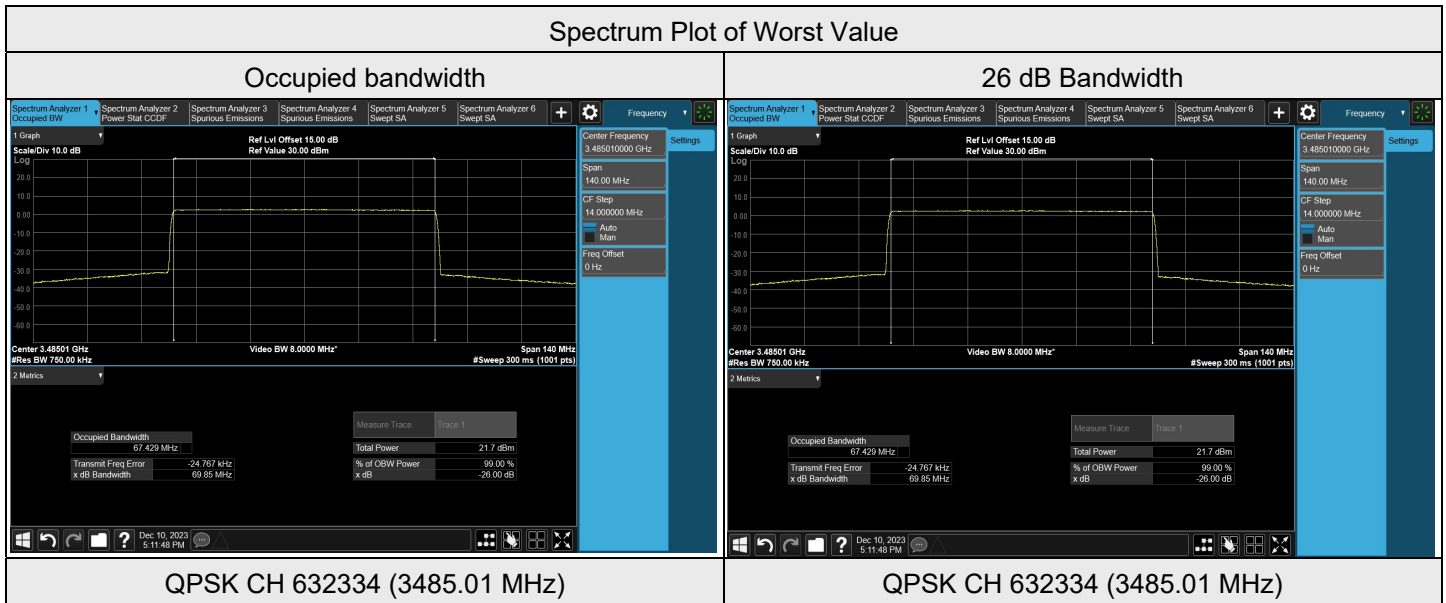

Chain 1

NR n77 SCS 30 kHz (3450-3550 MHz) 70M				
Modulation	Channel	Frequency (MHz)	Occupied Bandwidth (MHz)	26 dB Bandwidth (MHz)
QPSK	632334	3485.01	67.429	69.85
QPSK	633334	3500.01	67.418	69.84
QPSK	634332	3514.98	67.401	69.84
16QAM	632334	3485.01	67.390	69.81
16QAM	633334	3500.01	67.394	69.84
16QAM	634332	3514.98	67.382	69.83
64QAM	632334	3485.01	67.420	69.79
64QAM	633334	3500.01	67.382	69.80
64QAM	634332	3514.98	67.411	69.80
256QAM	632334	3485.01	67.419	69.83
256QAM	633334	3500.01	67.398	69.84
256QAM	634332	3514.98	67.402	69.82