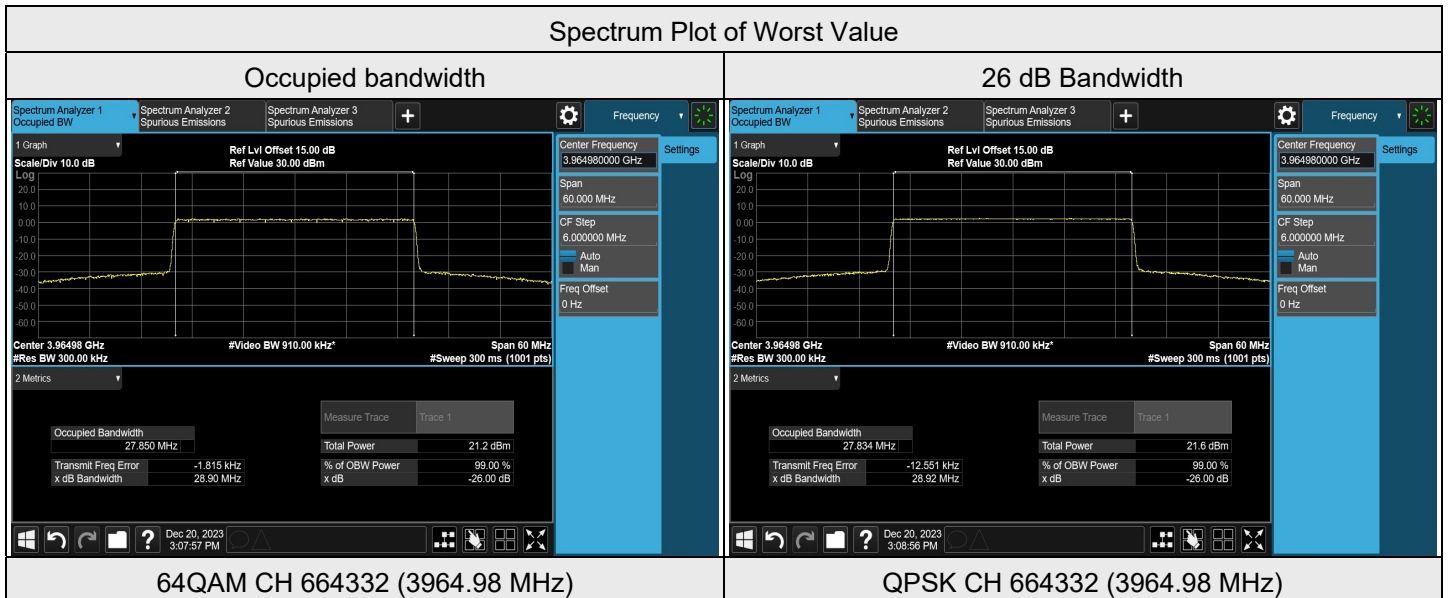

Chain 1

NR n77 SCS 30 kHz (3700-3800 MHz) 30M				
Modulation	Channel	Frequency (MHz)	Occupied Bandwidth (MHz)	26 dB Bandwidth (MHz)
QPSK	647668	3715.02	27.819	28.87
QPSK	656000	3840	27.825	28.89
QPSK	664332	3964.98	27.834	28.92
16QAM	647668	3715.02	27.829	28.85
16QAM	656000	3840	27.838	28.87
16QAM	664332	3964.98	27.842	28.88
64QAM	647668	3715.02	27.828	28.87
64QAM	656000	3840	27.832	28.88
64QAM	664332	3964.98	27.850	28.90
256QAM	647668	3715.02	27.836	28.86
256QAM	656000	3840	27.841	28.87
256QAM	664332	3964.98	27.848	28.86