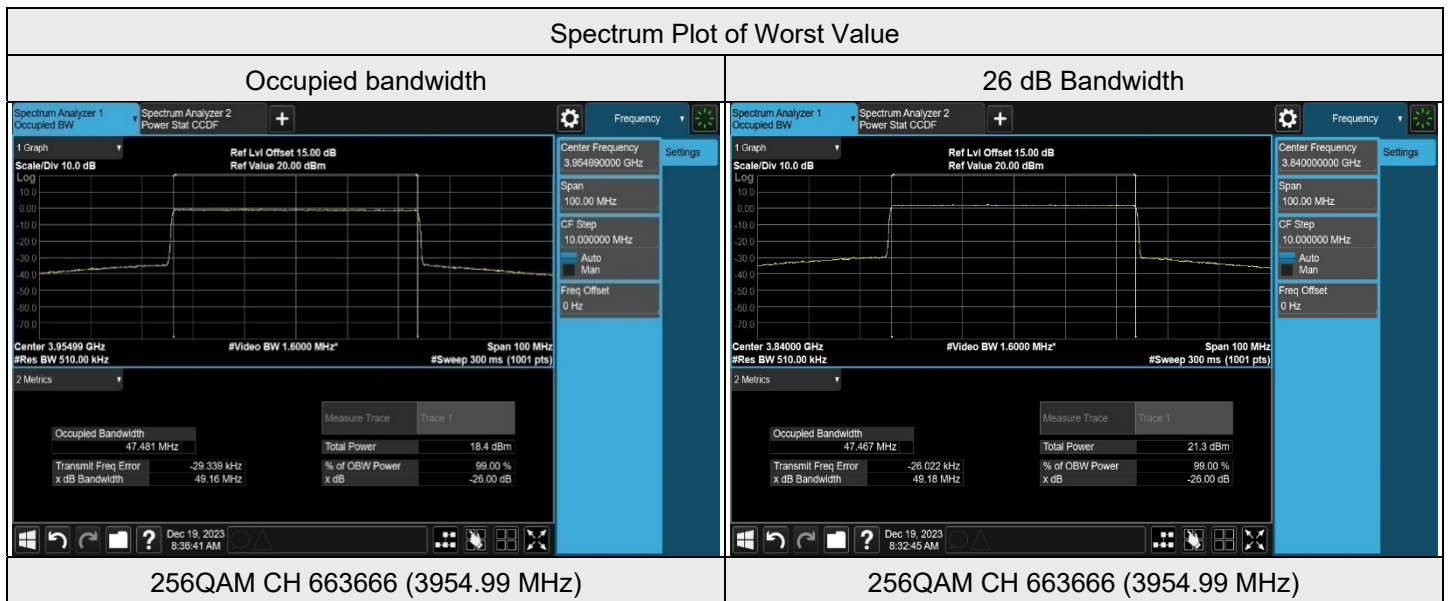

NR n77 (3700-3980 MHz) SCS 30 kHz, Channel Bandwidth: 50 MHz
Chain 0

NR n77 SCS 30 kHz (3700-3800 MHz) 50M				
Modulation	Channel	Frequency (MHz)	Occupied Bandwidth (MHz)	26 dB Bandwidth (MHz)
QPSK	648334	3725.01	47.430	49.15
QPSK	656000	3840	47.452	49.18
QPSK	663666	3954.99	47.457	49.16
16QAM	648334	3725.01	47.425	49.13
16QAM	656000	3840	47.457	49.16
16QAM	663666	3954.99	47.474	49.15
64QAM	648334	3725.01	47.422	49.11
64QAM	656000	3840	47.467	49.18
64QAM	663666	3954.99	47.461	49.14
256QAM	648334	3725.01	47.446	49.15
256QAM	656000	3840	47.435	49.13
256QAM	663666	3954.99	47.481	49.16