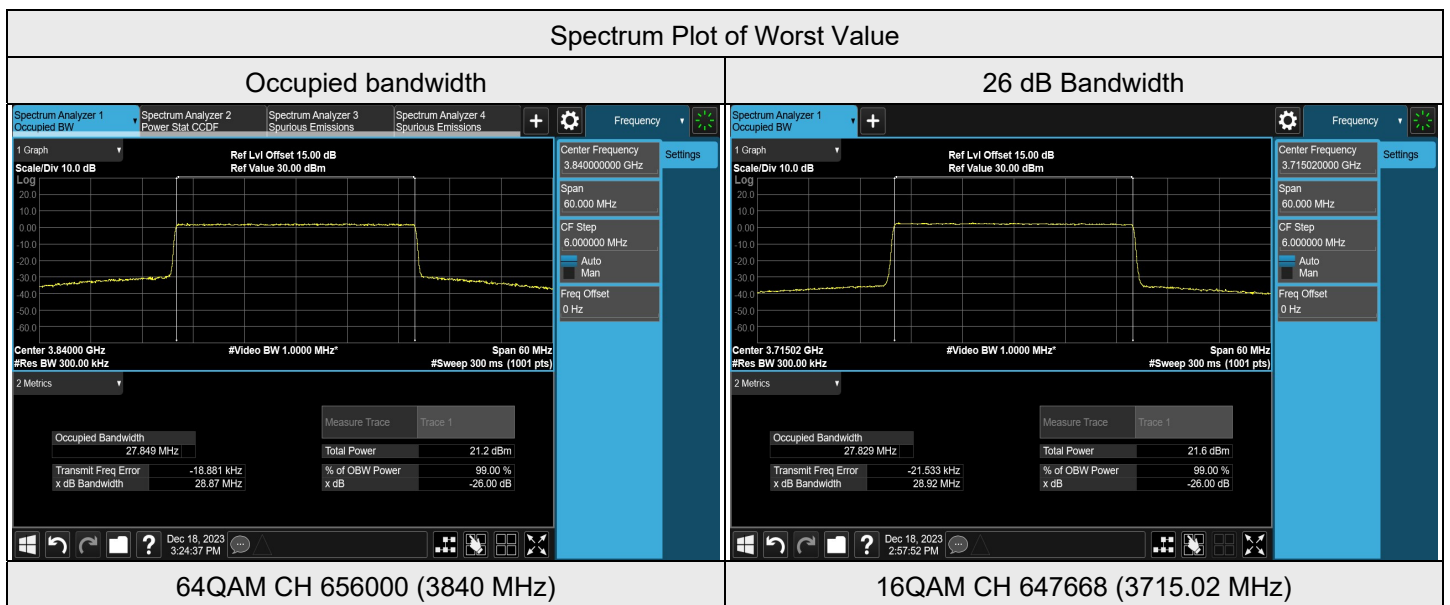

NR n77 (3700-3980 MHz) SCS 30 kHz, Channel Bandwidth: 30 MHz
Chain 0

NR n77 SCS 30 kHz (3700-3800 MHz) 30M				
Modulation	Channel	Frequency (MHz)	Occupied Bandwidth (MHz)	26 dB Bandwidth (MHz)
QPSK	647668	3715.02	27.826	28.89
QPSK	656000	3840	27.830	28.90
QPSK	664332	3964.98	27.838	28.88
16QAM	647668	3715.02	27.829	28.92
16QAM	656000	3840	27.832	28.86
16QAM	664332	3964.98	27.834	28.88
64QAM	647668	3715.02	27.828	28.90
64QAM	656000	3840	27.849	28.87
64QAM	664332	3964.98	27.833	28.90
256QAM	647668	3715.02	27.824	28.87
256QAM	656000	3840	27.831	28.89
256QAM	664332	3964.98	27.830	28.91