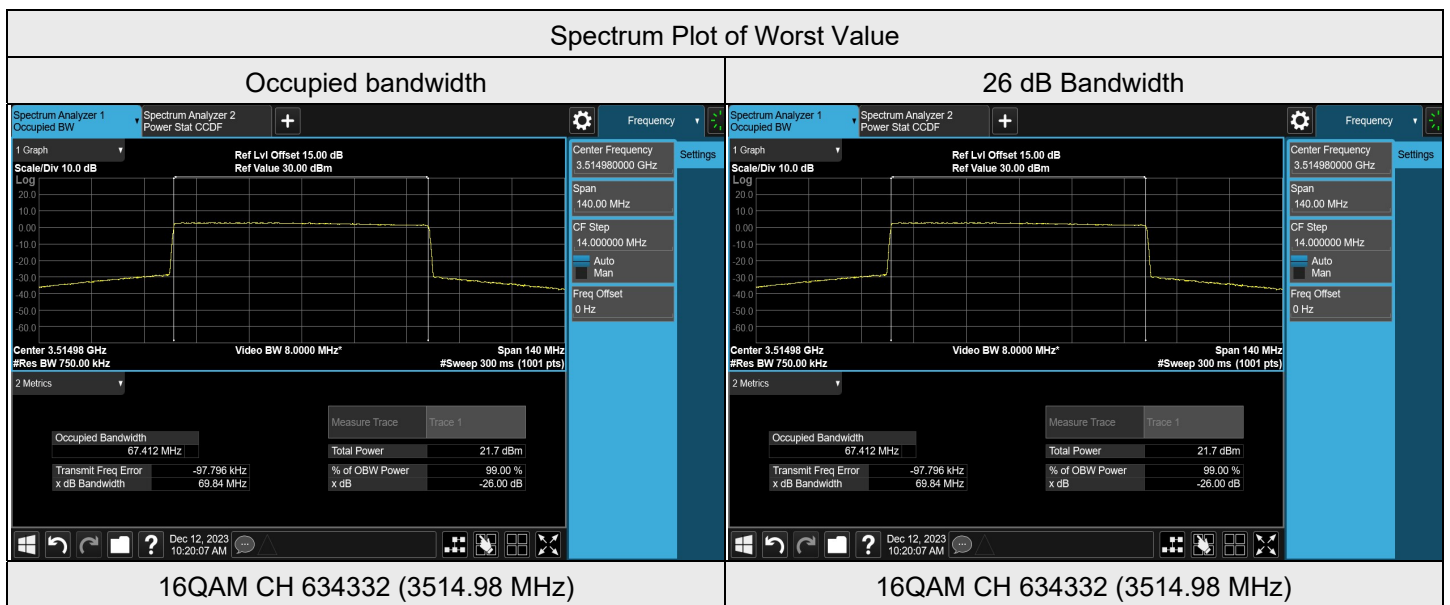

NR n77 (3450-3550 MHz) SCS 30 kHz, Channel Bandwidth: 70 MHz

Chain 0

NR n77 SCS 30 kHz (3450-3550 MHz) 70M				
Modulation	Channel	Frequency (MHz)	Occupied Bandwidth (MHz)	26 dB Bandwidth (MHz)
QPSK	632334	3485.01	67.378	69.83
QPSK	633334	3500.01	67.372	69.83
QPSK	634332	3514.98	67.374	69.83
16QAM	632334	3485.01	67.387	69.82
16QAM	633334	3500.01	67.394	69.84
16QAM	634332	3514.98	67.412	69.84
64QAM	632334	3485.01	67.378	69.83
64QAM	633334	3500.01	67.383	69.84
64QAM	634332	3514.98	67.376	69.82
256QAM	632334	3485.01	67.374	69.83
256QAM	633334	3500.01	67.353	69.79
256QAM	634332	3514.98	67.363	69.79