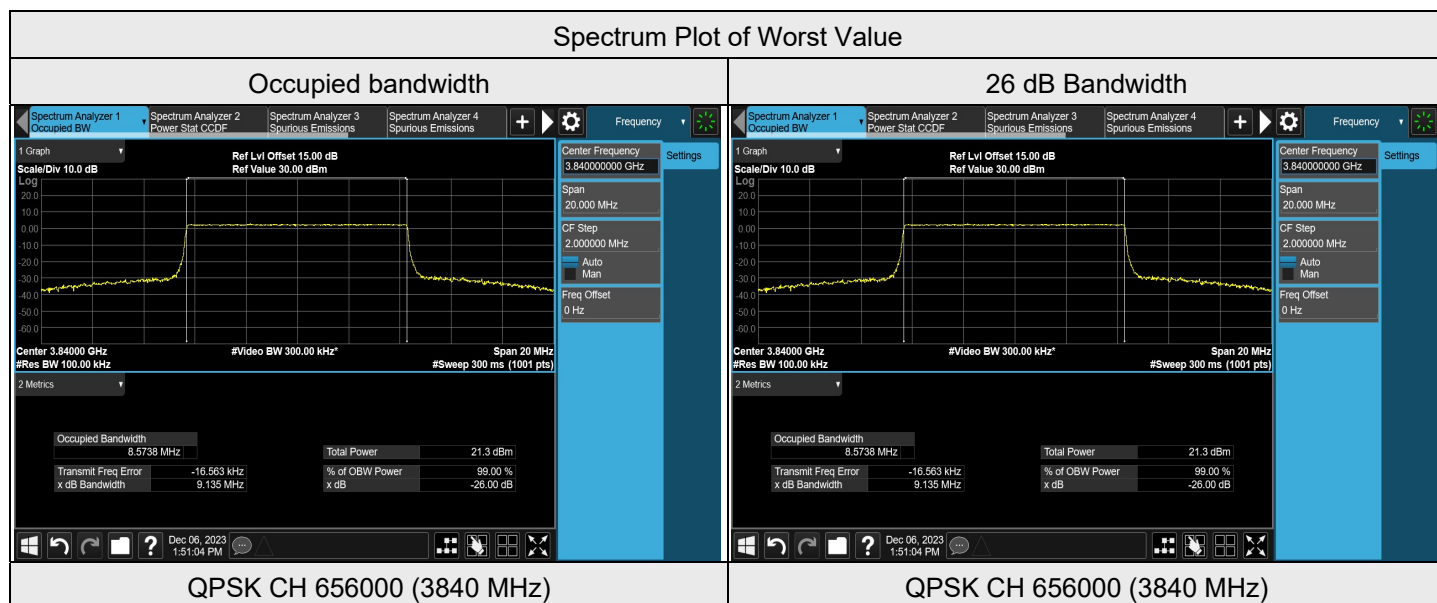

7.4.7 NR n77 (3700-3980 MHz) SCS 30 kHz

NR n77 (3700-3980 MHz) SCS 30 kHz, Channel Bandwidth: 10 MHz

Chain 0

NR n77 SCS 30 kHz (3700-3980 MHz) 10M				
Modulation	Channel	Frequency (MHz)	Occupied Bandwidth (MHz)	26 dB Bandwidth (MHz)
QPSK	647000	3705	8.5675	9.133
QPSK	656000	3840	8.5738	9.135
QPSK	665000	3975	8.5725	9.132
16QAM	647000	3705	8.5714	9.097
16QAM	656000	3840	8.5685	9.098
16QAM	665000	3975	8.5639	9.088
64QAM	647000	3705	8.5698	9.025
64QAM	656000	3840	8.5695	9.081
64QAM	665000	3975	8.5669	9.039
256QAM	647000	3705	8.5658	9.054
256QAM	656000	3840	8.5646	9.102
256QAM	665000	3975	8.5679	9.036