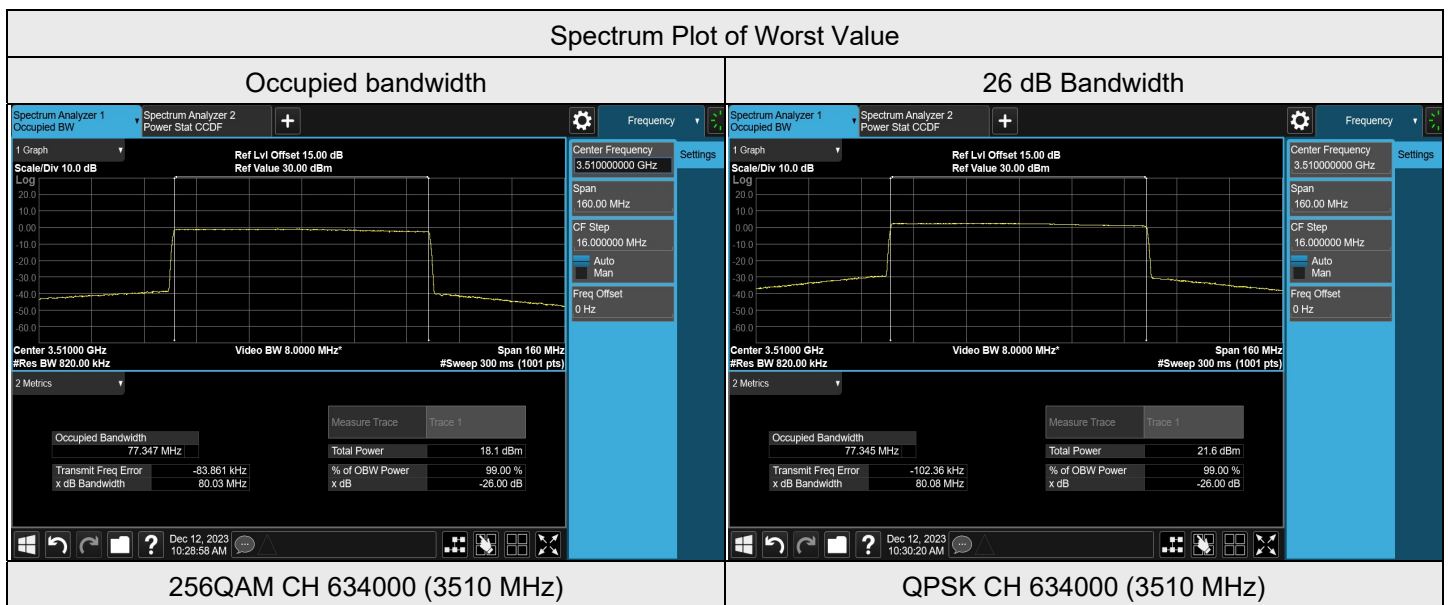

NR n77 (3450-3550 MHz) SCS 30 kHz, Channel Bandwidth: 80 MHz

Chain 0

NR n77 SCS 30 kHz (3450-3550 MHz) 80M				
Modulation	Channel	Frequency (MHz)	Occupied Bandwidth (MHz)	26 dB Bandwidth (MHz)
QPSK	632668	3490.02	77.333	80.06
QPSK	633334	3500.01	77.336	80.08
QPSK	634000	3510	77.345	80.08
16QAM	632668	3490.02	77.318	80.06
16QAM	633334	3500.01	77.317	80.06
16QAM	634000	3510	77.334	80.06
64QAM	632668	3490.02	77.321	80.07
64QAM	633334	3500.01	77.342	80.07
64QAM	634000	3510	77.338	80.08
256QAM	632668	3490.02	77.332	80.04
256QAM	633334	3500.01	77.331	80.04
256QAM	634000	3510	77.347	80.03