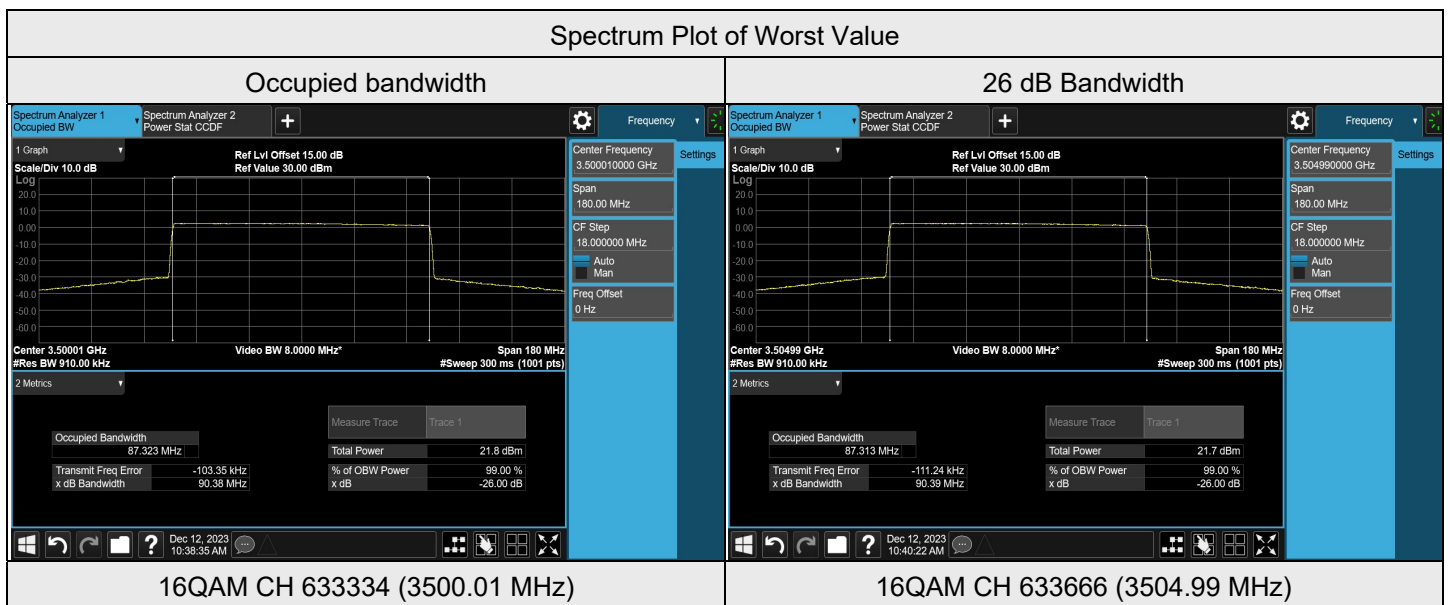

NR n77 (3450-3550 MHz) SCS 30 kHz, Channel Bandwidth: 90 MHz

Chain 0

NR n77 SCS 30 kHz (3450-3550 MHz) 90M				
Modulation	Channel	Frequency (MHz)	Occupied Bandwidth (MHz)	26 dB Bandwidth (MHz)
QPSK	633000	3495	87.305	90.37
QPSK	633334	3500.01	87.302	90.37
QPSK	633666	3504.99	87.309	90.37
16QAM	633000	3495	87.317	90.38
16QAM	633334	3500.01	87.323	90.38
16QAM	633666	3504.99	87.313	90.39
64QAM	633000	3495	87.293	90.32
64QAM	633334	3500.01	87.283	90.33
64QAM	633666	3504.99	87.295	90.36
256QAM	633000	3495	87.284	90.34
256QAM	633334	3500.01	87.304	90.32
256QAM	633666	3504.99	87.283	90.31