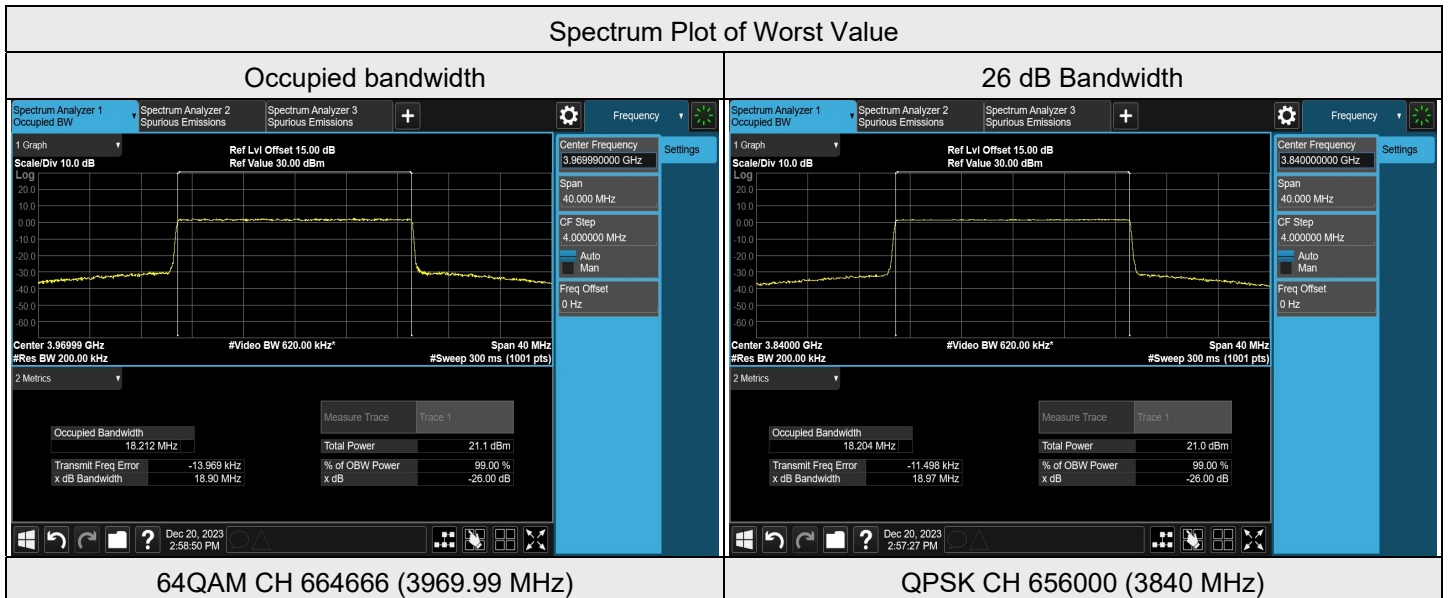

Chain 1

NR n77 SCS 30 kHz (3700-3800 MHz) 20M				
Modulation	Channel	Frequency (MHz)	Occupied Bandwidth (MHz)	26 dB Bandwidth (MHz)
QPSK	647334	3710.01	18.199	18.94
QPSK	656000	3840	18.204	18.97
QPSK	664666	3969.99	18.202	18.92
16QAM	647334	3710.01	18.187	18.92
16QAM	656000	3840	18.197	18.93
16QAM	664666	3969.99	18.198	18.95
64QAM	647334	3710.01	18.205	18.91
64QAM	656000	3840	18.202	18.91
64QAM	664666	3969.99	18.212	18.90
256QAM	647334	3710.01	18.199	18.91
256QAM	656000	3840	18.191	18.90
256QAM	664666	3969.99	18.202	18.92