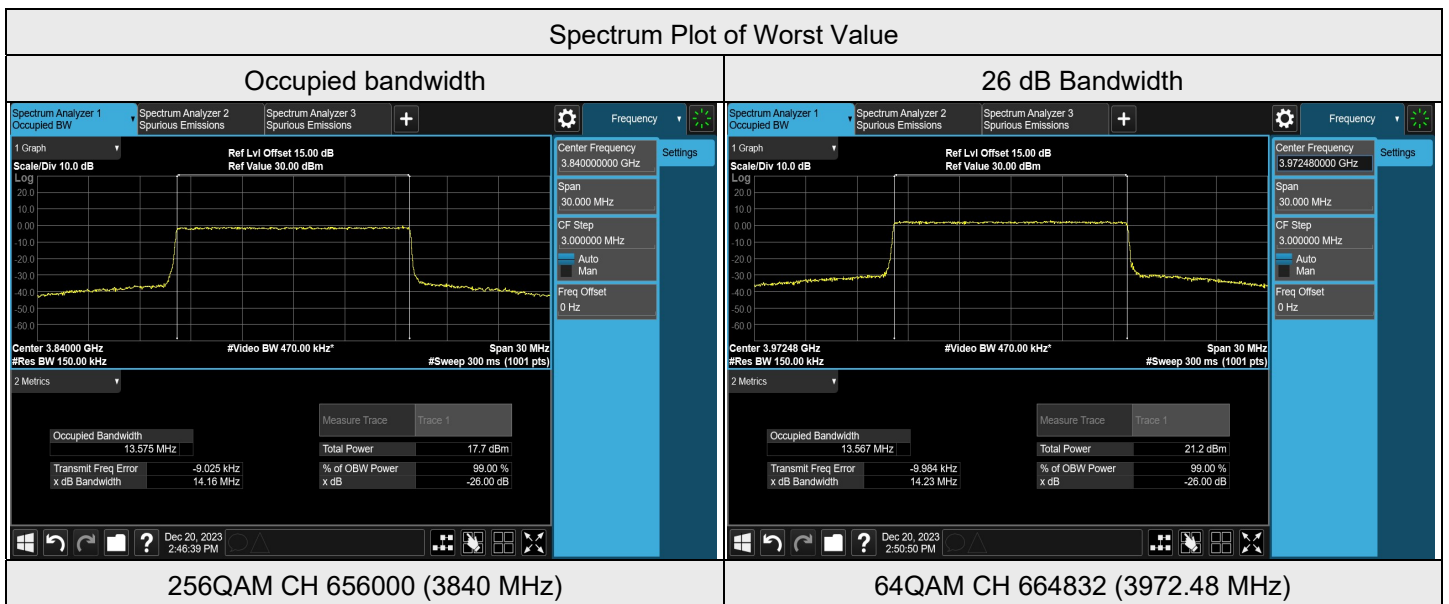

Chain 1

NR n77 SCS 30 kHz (3700-3800 MHz) 15M				
Modulation	Channel	Frequency (MHz)	Occupied Bandwidth (MHz)	26 dB Bandwidth (MHz)
QPSK	647168	3707.52	13.560	14.17
QPSK	656000	3840	13.564	14.20
QPSK	664832	3972.48	13.565	14.21
16QAM	647168	3707.52	13.566	14.21
16QAM	656000	3840	13.565	14.23
16QAM	664832	3972.48	13.566	14.17
64QAM	647168	3707.52	13.571	14.20
64QAM	656000	3840	13.571	14.20
64QAM	664832	3972.48	13.567	14.23
256QAM	647168	3707.52	13.570	14.14
256QAM	656000	3840	13.575	14.16
256QAM	664832	3972.48	13.574	14.20