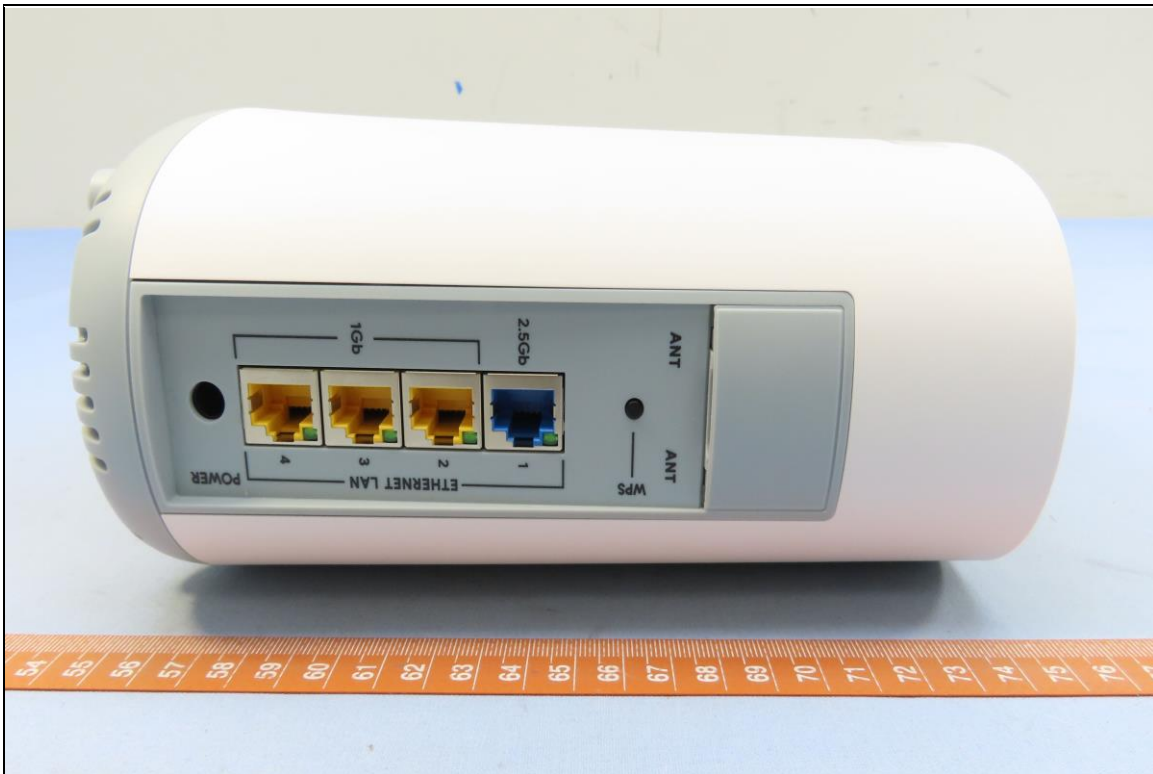

## CONSTRUCTION PHOTOS OF EUT

Brand : AT&T / Model : NCM1120D2-D323

BUREAU  
VERITAS

BUREAU  
VERITAS

**BUREAU  
VERITAS**

**BUREAU**  
**VERITAS**