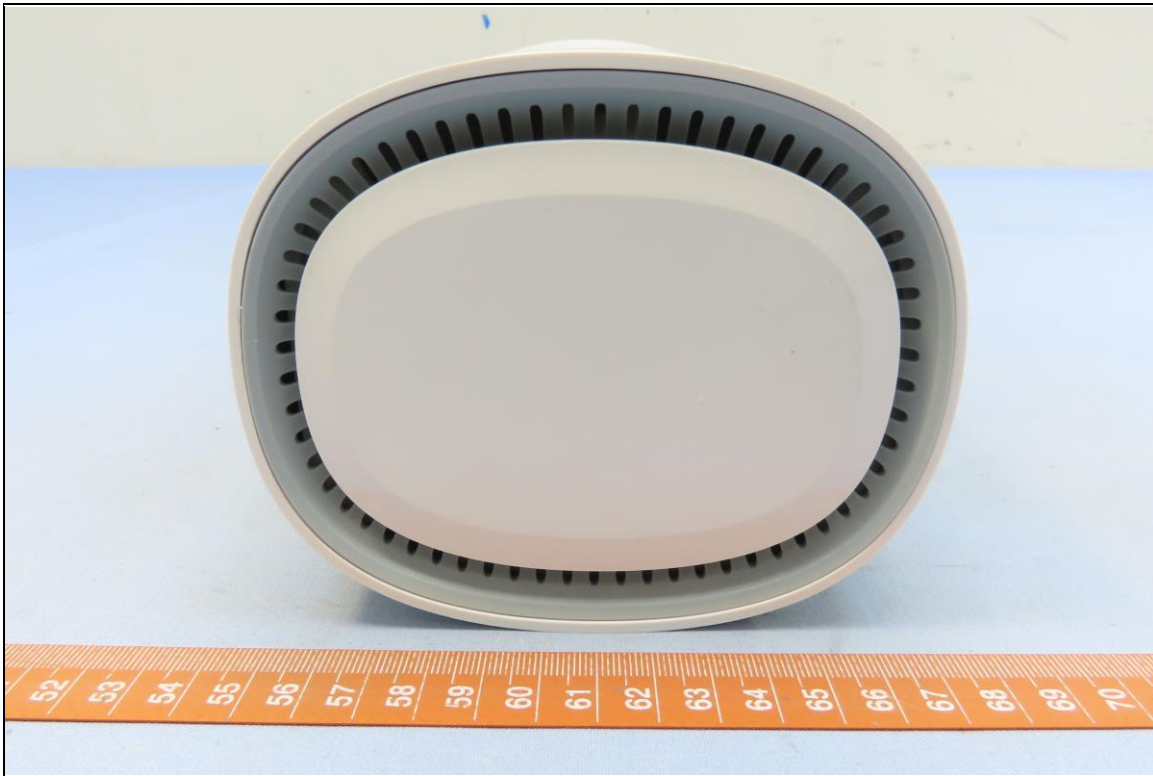

## CONSTRUCTION PHOTOS OF EUT

Brand : AT&T / Model : NCM1120D2-D323

BUREAU  
VERITAS

BUREAU  
VERITAS

**BUREAU  
VERITAS**

**BUREAU**  
**VERITAS**