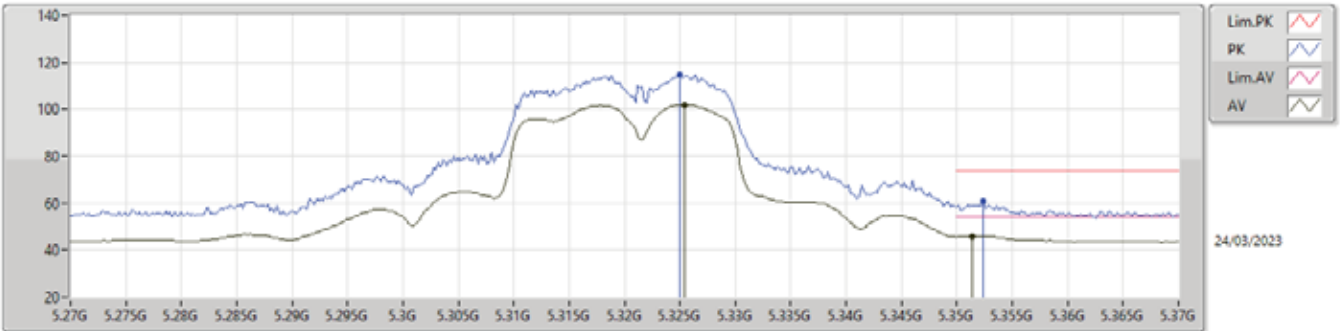

5.25-5.35GHz_802.11ax HEW20_Nss1,(MCS0)_4TX

5320MHz_TX

Type	Freq (Hz)	Level (dBuV/m)	Limit (dBuV/m)	Margin (dB)	Factor (dB)	Dist (m)	Condition	Azimuth (°)	Height (m)	Raw (dBuV)	AF (dB)	CL (dB)	PA (dB)
AV	5.3254G	101.95	Inf	-Inf	5.95	3	Vertical	317	3.00	96.00	32.95	7.25	34.25
AV	5.3514G	46.10	54.00	-7.90	5.89	3	Vertical	317	3.00	40.21	32.90	7.24	34.25
PK	5.325G	114.77	Inf	-Inf	5.95	3	Vertical	317	3.00	108.82	32.95	7.25	34.25
PK	5.3524G	60.81	74.00	-13.19	5.89	3	Vertical	317	3.00	54.92	32.90	7.24	34.25