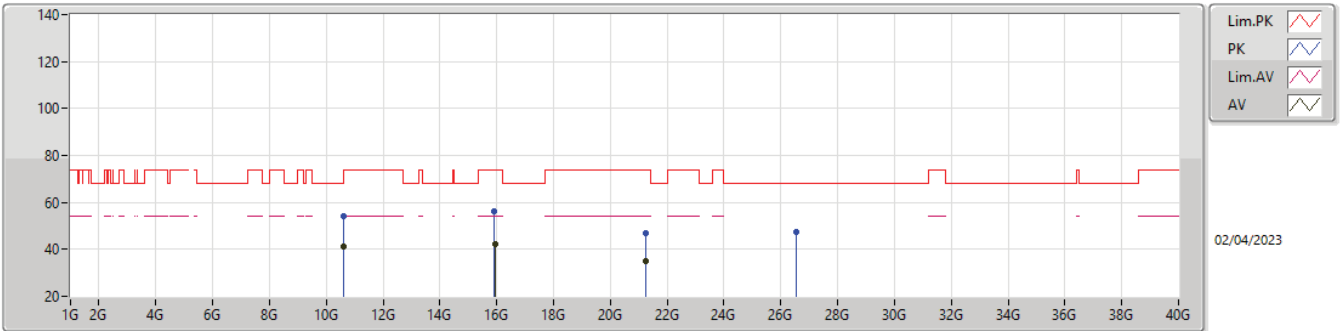

5.25-5.35GHz_802.11ax_HEW40_Nss1,(MCS0)_4TX

5310MHz_TX

Type	Freq (Hz)	Level (dBuV/m)	Limit (dBuV/m)	Margin (dB)	Factor (dB)	Dist (m)	Condition	Azimuth (°)	Height (m)	Raw (dBuV)	AF (dB)	CL (dB)	PA (dB)
AV	10.61992G	41.24	54.00	-12.76	14.75	3	Vertical	163	1.45	26.49	39.06	10.44	34.75
AV	15.93128G	42.46	54.00	-11.54	16.65	3	Vertical	126	1.50	25.81	38.17	12.71	34.23
AV	21.26376G	35.03	54.00	-18.97	-8.73	3	Vertical	225	1.76	43.76	39.22	15.10	53.51
PK	10.60832G	53.94	74.00	-20.06	14.69	3	Vertical	163	1.45	39.25	39.02	10.43	34.76
PK	15.92232G	56.13	74.00	-17.87	16.65	3	Vertical	126	1.50	39.48	38.18	12.70	34.23
PK	21.2334G	46.65	74.00	-27.35	-8.77	3	Vertical	225	1.76	55.42	39.17	15.09	53.49
PK	26.53176G	47.62	68.20	-20.58	-8.05	3	Vertical	317	1.37	55.67	39.59	18.39	56.49