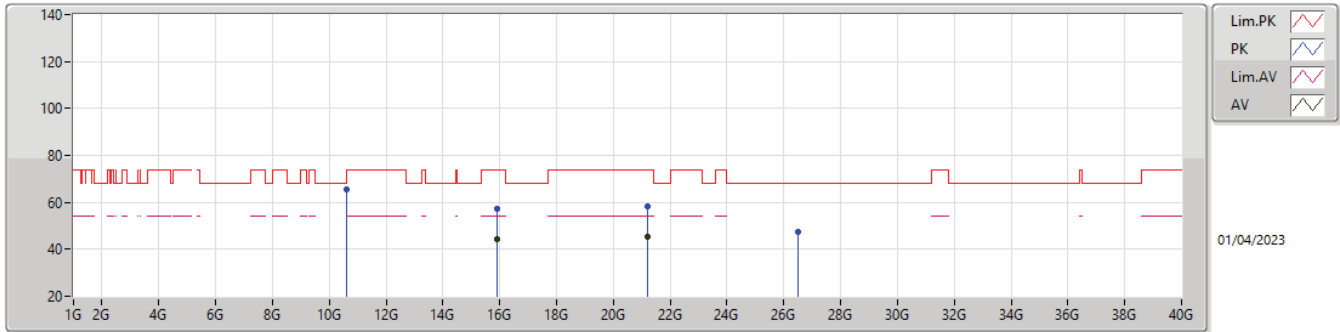

5.25-5.35GHz_802.11ax HEW20_Nss1,(MCS0)_4TX

5300MHz_TX

Type	Freq (Hz)	Level (dBuV/m)	Limit (dBuV/m)	Margin (dB)	Factor (dB)	Dist (m)	Condition	Azimuth (°)	Height (m)	Raw (dBuV)	AF (dB)	CL (dB)	PA (dB)
AV	15.89968G	44.08	54.00	-9.92	16.66	3	Vertical	311	2.52	27.42	38.20	12.69	34.23
AV	21.19748G	45.21	54.00	-8.79	-8.80	3	Vertical	319	1.62	54.01	39.12	15.08	53.46
PK	10.5996G	65.53	68.20	-2.67	14.67	3	Vertical	14	1.00	50.86	39.00	10.43	34.76
PK	15.90088G	57.47	74.00	-16.53	16.66	3	Vertical	311	2.52	40.81	38.20	12.69	34.23
PK	21.197G	58.46	74.00	-15.54	-8.80	3	Vertical	319	1.62	67.26	39.12	15.08	53.46
PK	26.49352G	47.64	68.20	-20.56	-8.22	3	Vertical	281	1.62	55.86	39.49	18.33	56.50