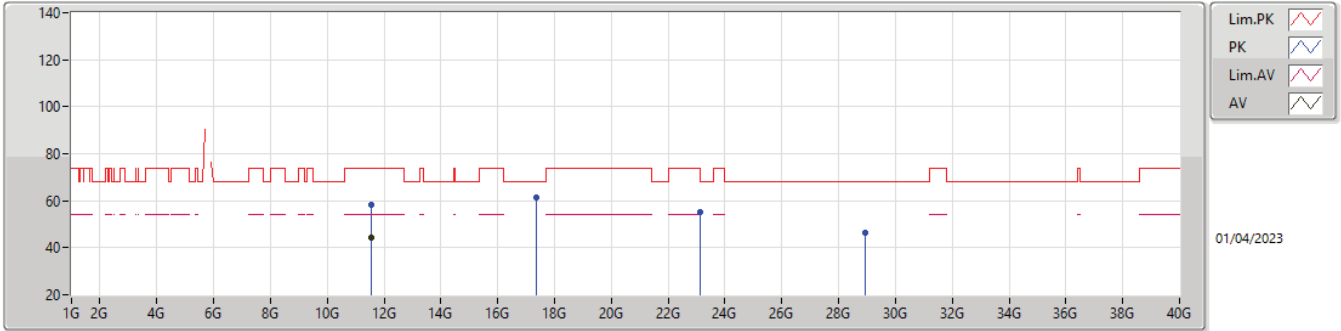

5.725-5.85GHz_802.11a_Nss1,(6Mbps)_4TX

5785MHz_TX

Type	Freq (Hz)	Level (dBuV/m)	Limit (dBuV/m)	Margin (dB)	Factor (dB)	Dist (m)	Condition	Azimuth (°)	Height (m)	Raw (dBuV)	AF (dB)	CL (dB)	PA (dB)
AV	11.56352G	44.08	54.00	-9.92	15.27	3	Vertical	16	1.00	28.81	38.95	10.83	34.51
PK	11.56448G	58.41	74.00	-15.59	15.26	3	Vertical	16	1.00	43.15	38.94	10.83	34.51
PK	17.3546G	61.28	68.20	-6.92	19.56	3	Vertical	260	1.88	41.72	38.51	14.15	33.10
PK	23.13148G	55.25	68.20	-12.95	-8.93	3	Vertical	223	1.52	64.18	40.06	15.75	55.20
PK	28.91636G	46.48	68.20	-21.72	-4.20	3	Vertical	163	1.50	50.68	40.13	20.58	55.37