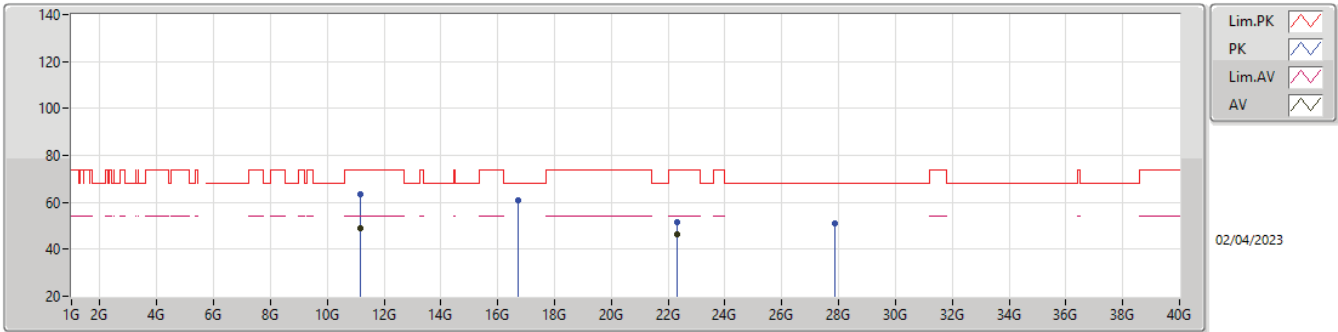

5.47-5.725GHz_802.11a_Nss1,(6Mbps)_4TX

5580MHz_TX

Type	Freq (Hz)	Level (dBuV/m)	Limit (dBuV/m)	Margin (dB)	Factor (dB)	Dist (m)	Condition	Azimuth (°)	Height (m)	Raw (dBuV)	AF (dB)	CL (dB)	PA (dB)
AV	11.16204G	48.93	54.00	-5.07	15.16	3	Vertical	339	1.00	33.77	39.00	10.66	34.50
AV	22.32G	46.55	54.00	-7.45	-8.95	3	Vertical	202	1.69	55.50	39.92	15.48	54.81
PK	11.16114G	63.37	74.00	-10.63	15.16	3	Vertical	339	1.00	48.21	39.00	10.66	34.50
PK	16.73712G	61.12	68.20	-7.08	18.40	3	Vertical	289	1.44	42.72	38.46	13.51	33.57
PK	22.31988G	51.68	74.00	-22.32	-8.95	3	Vertical	202	1.69	60.63	39.92	15.48	54.81
PK	27.88212G	51.23	68.20	-16.97	-5.38	3	Vertical	304	1.59	56.61	39.60	20.55	55.99