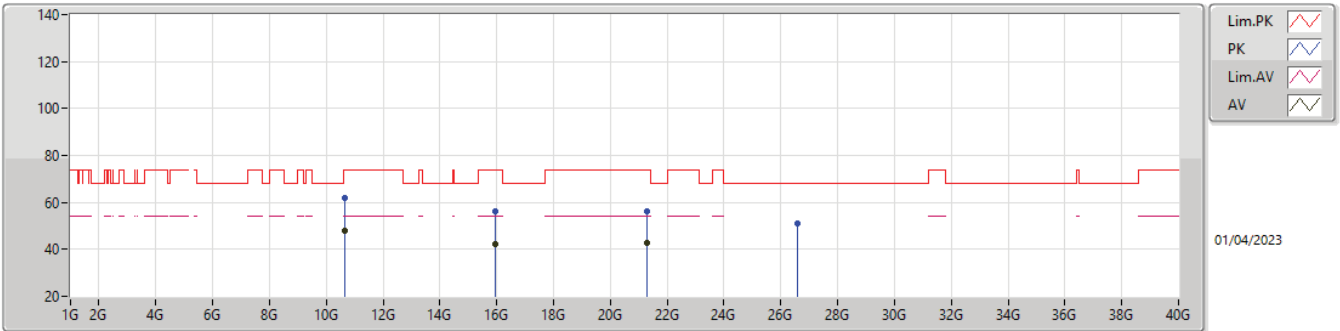

5.25-5.35GHz_802.11a_Nss1,(6Mbps)_4TX

5320MHz_TX

Type	Freq (Hz)	Level (dBuV/m)	Limit (dBuV/m)	Margin (dB)	Factor (dB)	Dist (m)	Condition	Azimuth (°)	Height (m)	Raw (dBuV)	AF (dB)	CL (dB)	PA (dB)
AV	10.63766G	48.16	54.00	-5.84	14.81	3	Vertical	9	1.71	33.35	39.11	10.44	34.74
AV	15.96234G	42.49	54.00	-11.51	16.63	3	Vertical	231	3.00	25.86	38.14	12.72	34.23
AV	21.27664G	42.99	54.00	-11.01	-8.71	3	Vertical	313	1.53	51.70	39.24	15.11	53.52
PK	10.63754G	61.86	74.00	-12.14	14.81	3	Vertical	9	1.71	47.05	39.11	10.44	34.74
PK	15.95688G	56.26	74.00	-17.74	16.63	3	Vertical	231	3.00	39.63	38.14	12.72	34.23
PK	21.27688G	55.99	74.00	-18.01	-8.71	3	Vertical	313	1.53	64.70	39.24	15.11	53.52
PK	26.60636G	51.22	68.20	-16.98	-7.69	3	Vertical	279	1.50	58.91	39.80	18.51	56.46