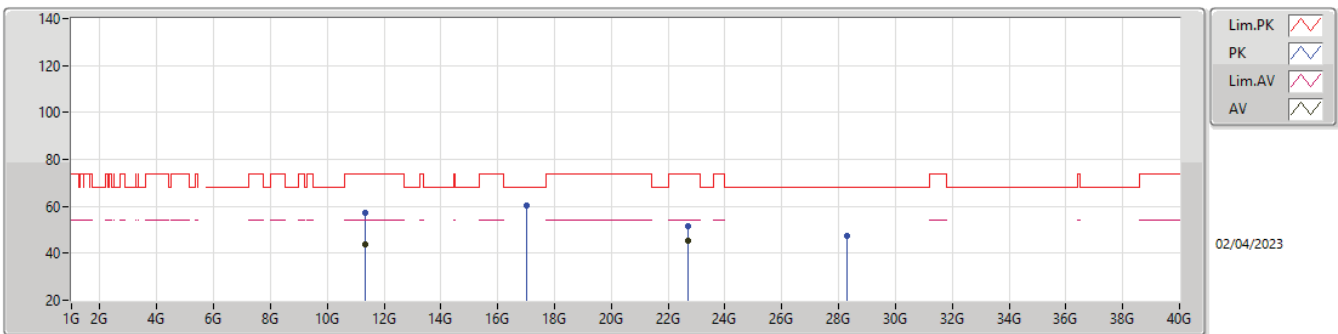

5.47-5.725GHz_802.11ax HEW40_Nss1,(MCS0)_4TX

5670MHz_TX

Type	Freq (Hz)	Level (dBuV/m)	Limit (dBuV/m)	Margin (dB)	Factor (dB)	Dist (m)	Condition	Azimuth (°)	Height (m)	Raw (dBuV)	AF (dB)	CL (dB)	PA (dB)
AV	11.34016G	44.05	54.00	-9.95	15.39	3	Horizontal	339	2.30	28.66	39.14	10.74	34.49
AV	22.68G	45.13	54.00	-8.87	-9.16	3	Horizontal	184	1.52	54.29	39.92	15.60	55.14
PK	11.3404G	57.25	74.00	-16.75	15.39	3	Horizontal	339	2.30	41.86	39.14	10.74	34.49
PK	17.00608G	60.48	68.20	-7.72	18.67	3	Horizontal	301	1.48	41.81	38.11	13.79	33.23
PK	22.68G	51.49	74.00	-22.51	-9.16	3	Horizontal	184	1.52	60.65	39.92	15.60	55.14
PK	28.31064G	47.35	68.20	-20.85	-4.74	3	Horizontal	44	1.18	52.09	39.90	20.68	55.78