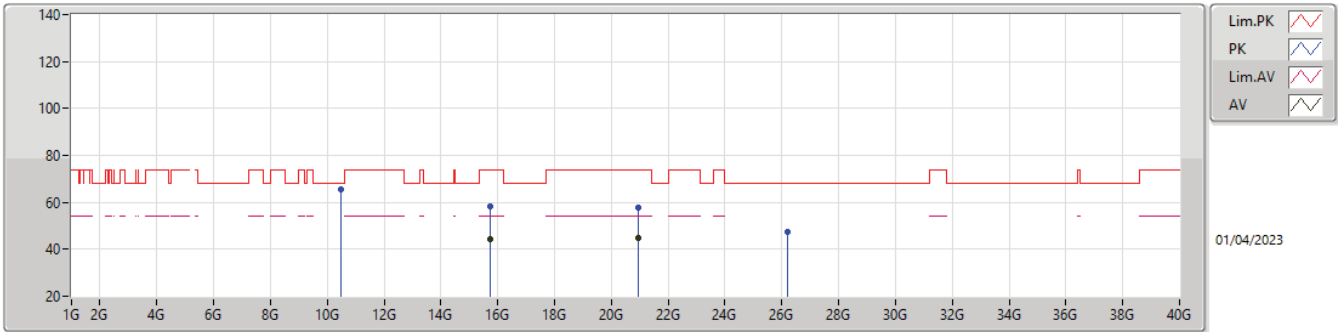

5.15-5.25GHz_802.11ax HEW20_Nss1,(MCS0)_4TX

5240MHz_TX

Type	Freq (Hz)	Level (dBuV/m)	Limit (dBuV/m)	Margin (dB)	Factor (dB)	Dist (m)	Condition	Azimuth (°)	Height (m)	Raw (dBuV)	AF (dB)	CL (dB)	PA (dB)
AV	15.72368G	44.21	54.00	-9.79	16.81	3	Vertical	306	1.69	27.40	38.40	12.61	34.20
AV	20.95976G	44.91	54.00	-9.09	-9.09	3	Vertical	317	1.52	54.00	38.74	14.99	53.28
PK	10.4896G	65.51	68.20	-2.69	14.54	3	Vertical	8	1.09	50.97	39.00	10.38	34.84
PK	15.72408G	58.53	74.00	-15.47	16.81	3	Vertical	306	1.69	41.72	38.40	12.61	34.20
PK	20.95928G	57.99	74.00	-16.01	-9.10	3	Vertical	317	1.52	67.09	38.73	14.99	53.28
PK	26.20108G	47.52	68.20	-20.68	-9.10	3	Vertical	281	1.55	56.62	39.26	17.86	56.68