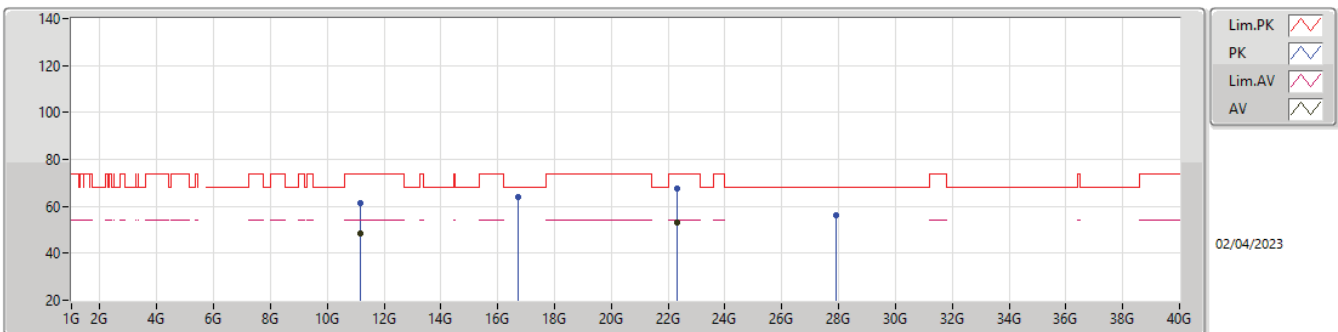

5.47-5.725GHz_802.11ax HEW20_Nss1,(MCS0)_4TX

5580MHz_TX

Type	Freq (Hz)	Level (dBuV/m)	Limit (dBuV/m)	Margin (dB)	Factor (dB)	Dist (m)	Condition	Azimuth (°)	Height (m)	Raw (dBuV)	AF (dB)	CL (dB)	PA (dB)
AV	11.16384G	48.21	54.00	-5.79	15.16	3	Horizontal	75	1.71	33.05	39.00	10.66	34.50
AV	22.31544G	53.00	54.00	-1.00	-8.94	3	Horizontal	304	1.58	61.94	39.92	15.48	54.80
PK	11.15104G	61.42	74.00	-12.58	15.16	3	Horizontal	75	1.71	46.26	39.00	10.66	34.50
PK	16.73488G	63.83	68.20	-4.37	18.40	3	Horizontal	295	1.86	45.43	38.47	13.50	33.57
PK	22.31688G	67.83	74.00	-6.17	-8.95	3	Horizontal	304	1.58	76.78	39.92	15.48	54.81
PK	27.89052G	56.43	68.20	-11.77	-5.37	3	Horizontal	294	1.77	61.80	39.60	20.56	55.99