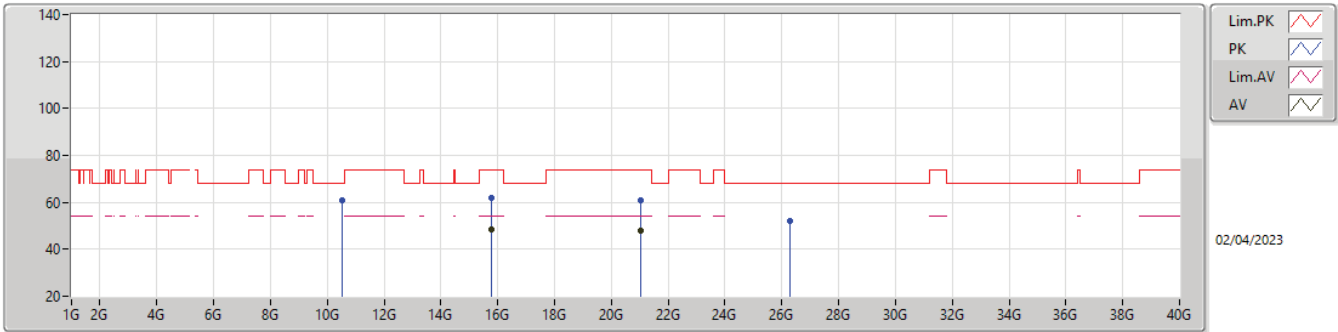

5.25-5.35GHz_802.11a_Nss1,(6Mbps)_4TX

5260MHz_TX

Type	Freq (Hz)	Level (dBuV/m)	Limit (dBuV/m)	Margin (dB)	Factor (dB)	Dist (m)	Condition	Azimuth (°)	Height (m)	Raw (dBuV)	AF (dB)	CL (dB)	PA (dB)
AV	15.78336G	48.49	54.00	-5.51	16.83	3	Vertical	333	3.00	31.66	38.40	12.64	34.21
AV	21.0394G	48.15	54.00	-5.85	-8.99	3	Vertical	314	1.57	57.14	38.86	15.02	53.33
PK	10.5143G	60.71	68.20	-7.49	14.57	3	Vertical	0	1.50	46.14	39.00	10.39	34.82
PK	15.78348G	61.76	74.00	-12.24	16.83	3	Vertical	333	3.00	44.93	38.40	12.64	34.21
PK	21.03952G	60.77	74.00	-13.23	-8.99	3	Vertical	314	1.57	69.76	38.86	15.02	53.33
PK	26.30024G	51.82	68.20	-16.38	-8.88	3	Vertical	279	1.53	60.70	39.26	18.02	56.62