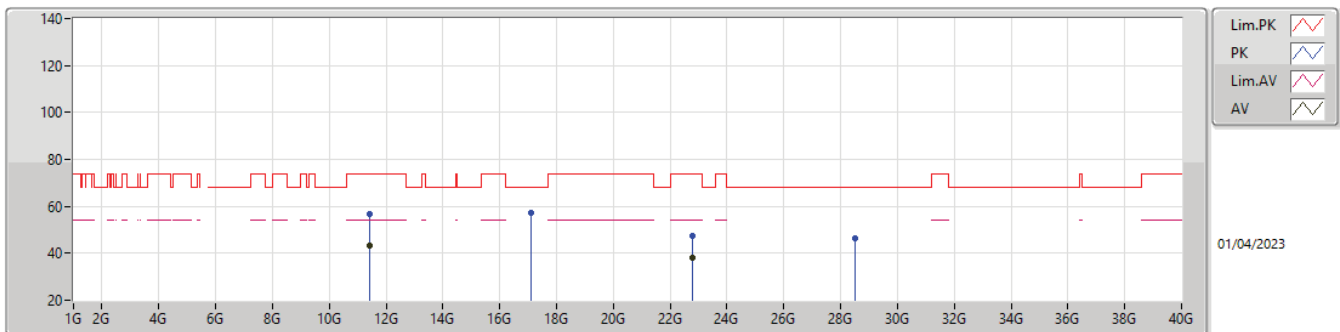

5.47-5.725GHz_802.11ax HEW20_Nss1,(MCS0)_4TX

5700MHz_TX

Type	Freq (Hz)	Level (dBuV/m)	Limit (dBuV/m)	Margin (dB)	Factor (dB)	Dist (m)	Condition	Azimuth (°)	Height (m)	Raw (dBuV)	AF (dB)	CL (dB)	PA (dB)
AV	11.4021G	43.14	54.00	-10.86	15.47	3	Horizontal	293	1.58	27.67	39.20	10.76	34.49
AV	22.79988G	38.00	54.00	-16.00	-9.08	3	Horizontal	308	2.82	47.08	39.98	15.64	55.16
PK	11.40312G	56.79	74.00	-17.21	15.47	3	Horizontal	293	1.58	41.32	39.20	10.76	34.49
PK	17.1054G	57.26	68.20	-10.94	19.00	3	Horizontal	303	1.87	38.26	38.30	13.89	33.19
PK	22.78656G	47.52	74.00	-26.48	-9.07	3	Horizontal	308	2.82	56.59	39.99	15.64	55.16
PK	28.51248G	46.30	68.20	-21.90	-4.96	3	Horizontal	256	1.21	51.26	39.62	20.65	55.69