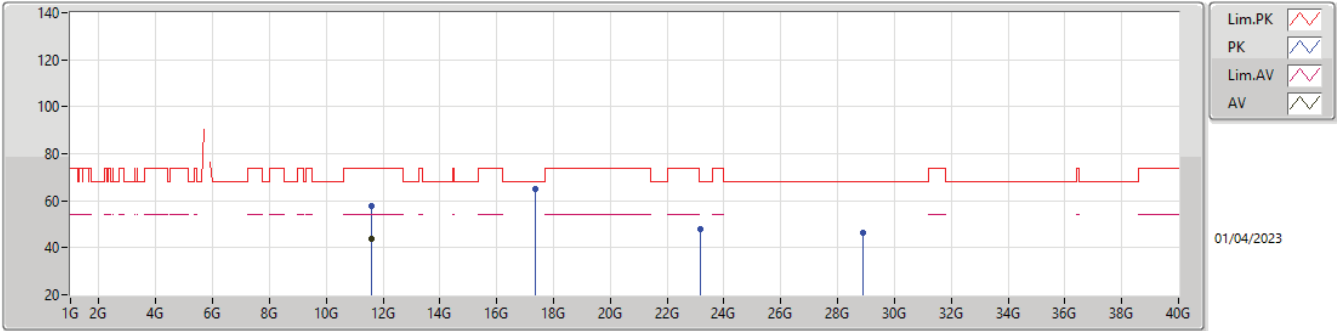

5.725-5.85GHz_802.11ax HEW20_Nss1,(MCS0)_4TX

5785MHz_TX

Type	Freq (Hz)	Level (dBuV/m)	Limit (dBuV/m)	Margin (dB)	Factor (dB)	Dist (m)	Condition	Azimuth (°)	Height (m)	Raw (dBuV)	AF (dB)	CL (dB)	PA (dB)
AV	11.57684G	43.56	54.00	-10.44	15.20	3	Vertical	17	1.00	28.36	38.89	10.83	34.52
PK	11.57726G	57.87	74.00	-16.13	15.20	3	Vertical	17	1.00	42.67	38.89	10.83	34.52
PK	17.35404G	65.21	68.20	-2.99	19.56	3	Vertical	298	1.50	45.65	38.51	14.15	33.10
PK	23.16532G	47.92	68.20	-20.28	-8.87	3	Vertical	203	1.50	56.79	40.10	15.77	55.20
PK	28.9094G	46.19	68.20	-22.01	-4.20	3	Vertical	282	1.59	50.39	40.13	20.58	55.37