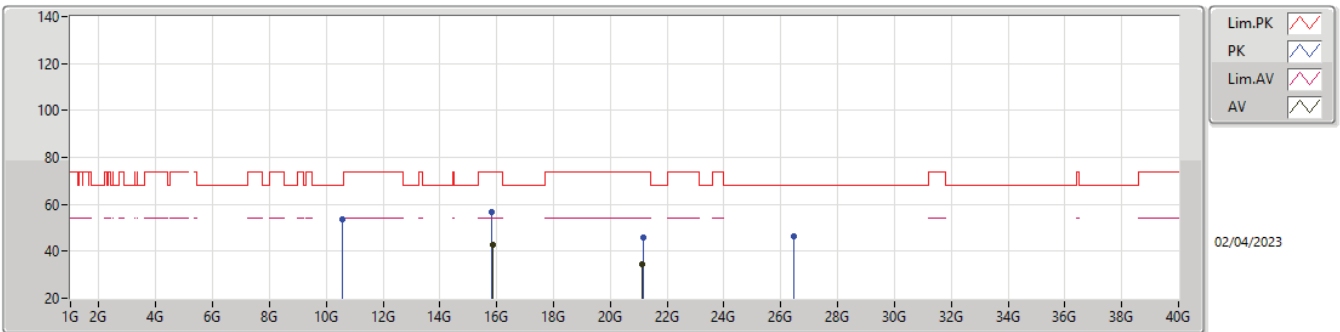

5.25-5.35GHz_802.11ax HEW80_Nss1,(MCS0)_4TX

5290MHz_TX

Type	Freq (Hz)	Level (dBuV/m)	Limit (dBuV/m)	Margin (dB)	Factor (dB)	Dist (m)	Condition	Azimuth (°)	Height (m)	Raw (dBuV)	AF (dB)	CL (dB)	PA (dB)
AV	15.87G	42.80	54.00	-11.20	16.72	3	Horizontal	238	2.37	26.08	38.26	12.68	34.22
AV	21.13936G	34.50	54.00	-19.50	-8.87	3	Horizontal	271	2.51	43.37	39.02	15.06	53.41
PK	10.58304G	53.57	68.20	-14.63	14.64	3	Horizontal	339	1.50	38.93	39.00	10.42	34.78
PK	15.84296G	56.68	74.00	-17.32	16.76	3	Horizontal	238	2.37	39.92	38.31	12.67	34.22
PK	21.1726G	46.01	74.00	-27.99	-8.83	3	Horizontal	271	2.51	54.84	39.08	15.07	53.44
PK	26.447G	46.52	68.20	-21.68	-8.37	3	Horizontal	330	1.12	54.89	39.44	18.26	56.53