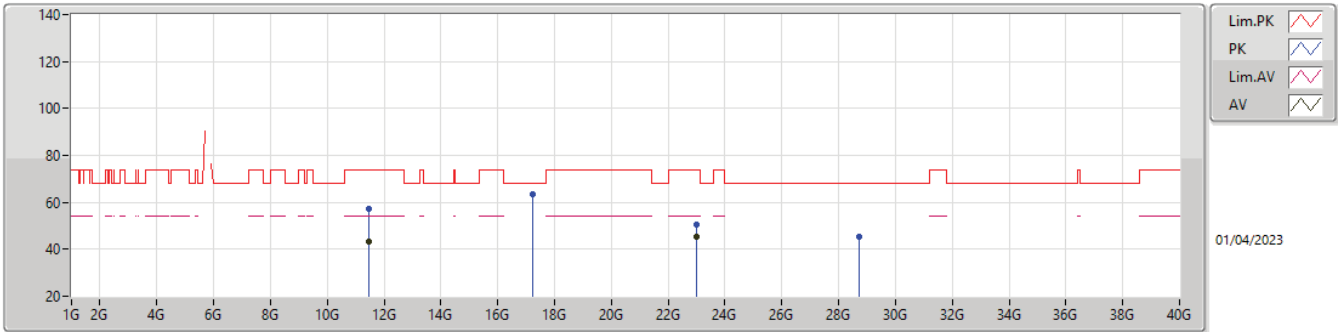

5.725-5.85GHz_802.11ax HEW20_Nss1,(MCS0)_4TX

5745MHz_TX

Type	Freq (Hz)	Level (dBuV/m)	Limit (dBuV/m)	Margin (dB)	Factor (dB)	Dist (m)	Condition	Azimuth (°)	Height (m)	Raw (dBuV)	AF (dB)	CL (dB)	PA (dB)
AV	11.48298G	43.36	54.00	-10.64	15.51	3	Vertical	351	1.50	27.85	39.20	10.80	34.49
AV	22.98G	45.43	54.00	-8.57	-9.13	3	Vertical	202	1.66	54.56	39.91	15.70	55.20
PK	11.48424G	57.36	74.00	-16.64	15.51	3	Vertical	351	1.50	41.85	39.20	10.80	34.49
PK	17.23314G	63.50	68.20	-4.70	19.21	3	Vertical	277	1.42	44.29	38.33	14.02	33.14
PK	22.98G	50.71	74.00	-23.29	-9.13	3	Vertical	202	1.66	59.84	39.91	15.70	55.20
PK	28.722G	45.28	68.20	-22.92	-4.49	3	Vertical	346	1.50	49.77	39.96	20.61	55.52