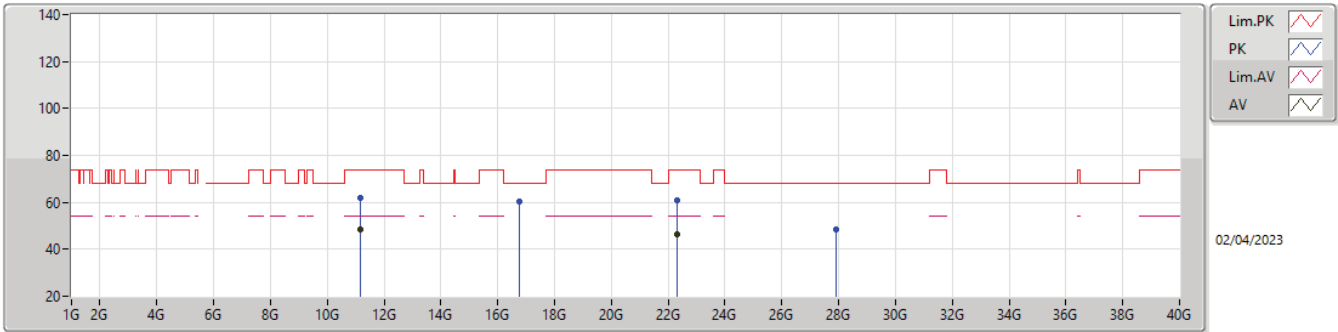

5.47-5.725GHz_802.11ax HEW20_Nss1,(MCS0)_4TX

5580MHz_TX

Type	Freq (Hz)	Level (dBuV/m)	Limit (dBuV/m)	Margin (dB)	Factor (dB)	Dist (m)	Condition	Azimuth (°)	Height (m)	Raw (dBuV)	AF (dB)	CL (dB)	PA (dB)
AV	11.15504G	48.36	54.00	-5.64	15.16	3	Vertical	340	1.47	33.20	39.00	10.66	34.50
AV	22.32G	46.59	54.00	-7.41	-8.95	3	Vertical	312	1.57	55.54	39.92	15.48	54.81
PK	11.15408G	61.81	74.00	-12.19	15.16	3	Vertical	340	1.47	46.65	39.00	10.66	34.50
PK	16.75496G	60.47	68.20	-7.73	18.43	3	Vertical	276	1.50	42.04	38.45	13.53	33.55
PK	22.32072G	60.72	74.00	-13.28	-8.95	3	Vertical	312	1.57	69.67	39.92	15.48	54.81
PK	27.89196G	48.32	68.20	-19.88	-5.36	3	Vertical	292	1.58	53.68	39.60	20.57	55.99