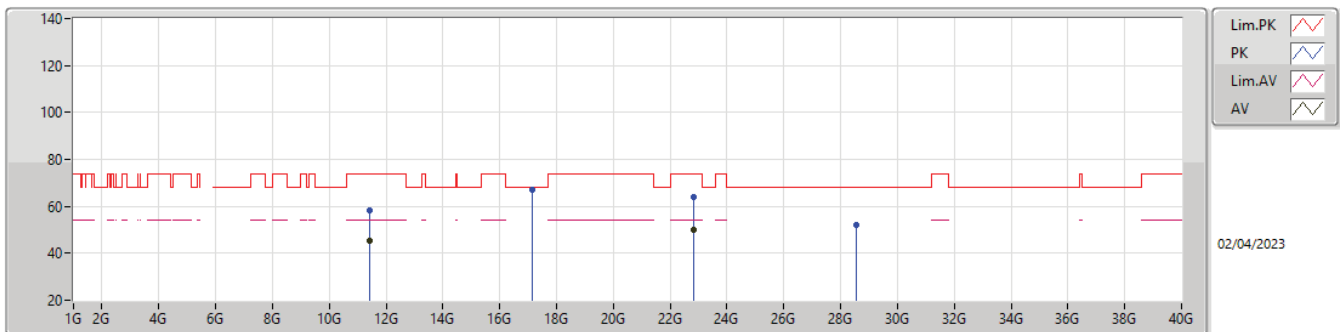

5.47-5.725GHz_802.11ax HEW40_Nss1,(MCS0)_4TX

5710MHz Straddle 5.47-5.725GHz_TX

Type	Freq (Hz)	Level (dBuV/m)	Limit (dBuV/m)	Margin (dB)	Factor (dB)	Dist (m)	Condition	Azimuth (°)	Height (m)	Raw (dBuV)	AF (dB)	CL (dB)	PA (dB)
AV	11.42288G	45.19	54.00	-8.81	15.48	3	Horizontal	302	1.62	29.71	39.20	10.77	34.49
AV	22.83736G	49.81	54.00	-4.19	-9.09	3	Horizontal	303	1.50	58.90	39.97	15.65	55.17
PK	11.42288G	58.11	74.00	-15.89	15.48	3	Horizontal	302	1.62	42.63	39.20	10.77	34.49
PK	17.13008G	67.15	68.20	-1.05	19.04	3	Horizontal	304	1.49	48.11	38.30	13.92	33.18
PK	22.83784G	64.06	74.00	-9.94	-9.10	3	Horizontal	303	1.50	73.16	39.96	15.65	55.17
PK	28.53752G	52.11	68.20	-16.09	-4.91	3	Horizontal	299	1.50	57.02	39.66	20.64	55.67