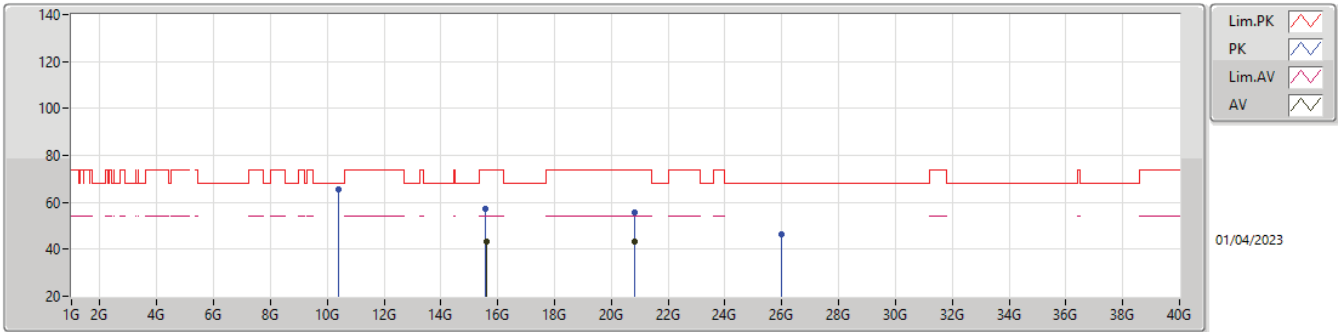

5.15-5.25GHz_802.11ax HEW20_Nss1,(MCS0)_4TX

5200MHz_TX

Type	Freq (Hz)	Level (dBuV/m)	Limit (dBuV/m)	Margin (dB)	Factor (dB)	Dist (m)	Condition	Azimuth (°)	Height (m)	Raw (dBuV)	AF (dB)	CL (dB)	PA (dB)
AV	15.60016G	43.09	54.00	-10.91	17.07	3	Vertical	305	2.69	26.02	38.70	12.55	34.18
AV	20.80468G	43.07	54.00	-10.93	-9.30	3	Vertical	153	1.55	52.37	38.49	14.93	53.18
PK	10.40336G	65.55	68.20	-2.65	14.47	3	Vertical	11	1.31	51.08	39.00	10.35	34.88
PK	15.58208G	57.20	74.00	-16.80	17.08	3	Vertical	305	2.69	40.12	38.72	12.54	34.18
PK	20.80408G	55.92	74.00	-18.08	-9.30	3	Vertical	153	1.55	65.22	38.49	14.93	53.18
PK	25.98164G	46.24	68.20	-21.96	-9.28	3	Vertical	194	1.48	55.52	39.50	17.53	56.77