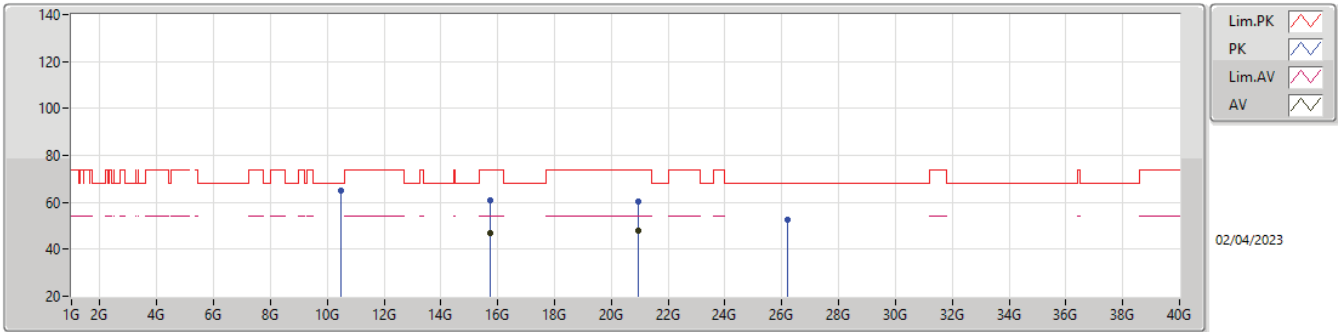

5.15-5.25GHz_802.11a_Nss1,(6Mbps)_4TX

5240MHz_TX

Type	Freq (Hz)	Level (dBuV/m)	Limit (dBuV/m)	Margin (dB)	Factor (dB)	Dist (m)	Condition	Azimuth (°)	Height (m)	Raw (dBuV)	AF (dB)	CL (dB)	PA (dB)
AV	15.72408G	46.66	54.00	-7.34	16.81	3	Vertical	315	2.49	29.85	38.40	12.61	34.20
AV	20.96G	47.89	54.00	-6.11	-9.09	3	Vertical	311	1.53	56.98	38.74	14.99	53.28
PK	10.4756G	64.99	68.20	-3.21	14.54	3	Vertical	26	1.56	50.45	39.00	10.38	34.84
PK	15.72348G	60.95	74.00	-13.05	16.81	3	Vertical	315	2.49	44.14	38.40	12.61	34.20
PK	20.95964G	60.56	74.00	-13.44	-9.09	3	Vertical	311	1.53	69.65	38.74	14.99	53.28
PK	26.20036G	52.69	68.20	-15.51	-9.10	3	Vertical	279	1.53	61.79	39.26	17.86	56.68