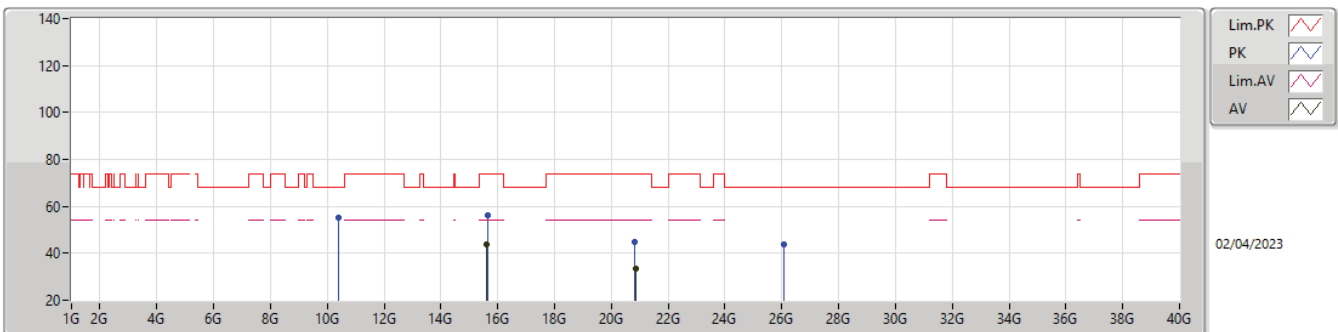

5.15-5.25GHz_802.11ax HEW80_Nss1,(MCS0)_4TX

5210MHz_TX

Type	Freq (Hz)	Level (dBuV/m)	Limit (dBuV/m)	Margin (dB)	Factor (dB)	Dist (m)	Condition	Azimuth (°)	Height (m)	Raw (dBuV)	AF (dB)	CL (dB)	PA (dB)
AV	15.63G	43.71	54.00	-10.29	16.98	3	Horizontal	242	1.56	26.73	38.61	12.56	34.19
AV	20.85152G	33.46	54.00	-20.54	-9.24	3	Horizontal	118	2.03	42.70	38.56	14.95	53.21
PK	10.41264G	55.17	68.20	-13.03	14.47	3	Horizontal	312	1.57	40.70	39.00	10.35	34.88
PK	15.66312G	56.12	74.00	-17.88	16.90	3	Horizontal	242	1.56	39.22	38.51	12.58	34.19
PK	20.82356G	44.64	74.00	-29.36	-9.27	3	Horizontal	118	2.03	53.91	38.52	14.94	53.19
PK	26.05408G	43.63	68.20	-24.57	-9.24	3	Horizontal	308	1.67	52.87	39.44	17.63	56.77