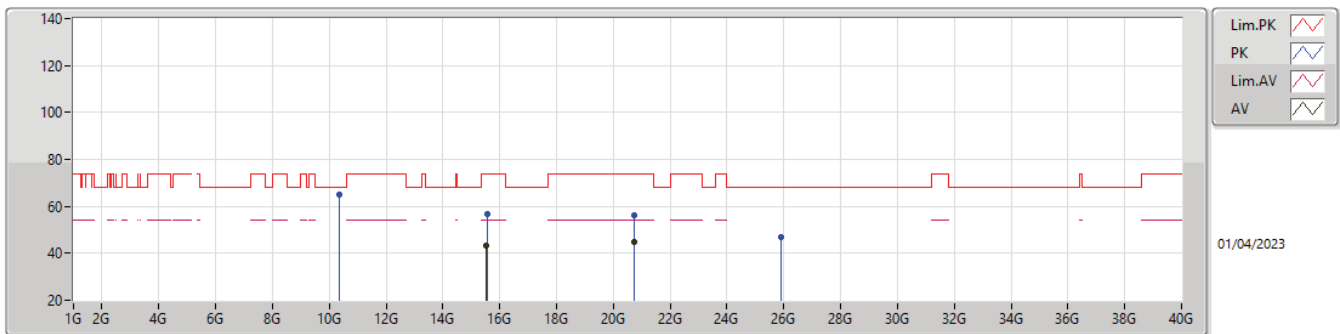

5.15-5.25GHz_802.11a_Nss1,(6Mbps)_4TX

5180MHz_TX

Type	Freq (Hz)	Level (dBuV/m)	Limit (dBuV/m)	Margin (dB)	Factor (dB)	Dist (m)	Condition	Azimuth (°)	Height (m)	Raw (dBuV)	AF (dB)	CL (dB)	PA (dB)
AV	15.54G	43.29	54.00	-10.71	17.10	3	Horizontal	232	2.42	26.19	38.76	12.52	34.18
AV	20.72G	44.59	54.00	-9.41	-9.43	3	Horizontal	299	1.60	54.02	38.34	14.90	53.13
PK	10.36282G	64.77	68.20	-3.43	14.38	3	Horizontal	307	1.49	50.39	38.96	10.33	34.91
PK	15.5514G	56.49	74.00	-17.51	17.10	3	Horizontal	232	2.42	39.39	38.75	12.53	34.18
PK	20.71988G	56.38	74.00	-17.62	-9.43	3	Horizontal	299	1.60	65.81	38.34	14.90	53.13
PK	25.89484G	46.71	68.20	-21.49	-9.21	3	Horizontal	303	1.68	55.92	39.50	17.46	56.63