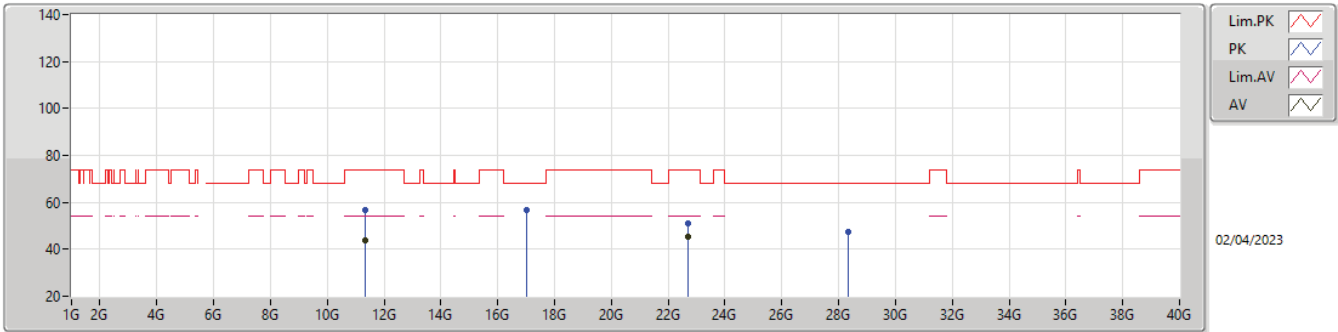

5.47-5.725GHz_802.11ax HEW40_Nss1,(MCS0)_4TX

5670MHz_TX

Type	Freq (Hz)	Level (dBuV/m)	Limit (dBuV/m)	Margin (dB)	Factor (dB)	Dist (m)	Condition	Azimuth (°)	Height (m)	Raw (dBuV)	AF (dB)	CL (dB)	PA (dB)
AV	11.34091G	43.94	54.00	-10.06	15.39	3	Vertical	259	2.03	28.55	39.14	10.74	34.49
AV	22.68G	45.47	54.00	-8.53	-9.16	3	Vertical	192	1.64	54.63	39.92	15.60	55.14
PK	11.34G	56.92	74.00	-17.08	15.39	3	Vertical	259	2.03	41.53	39.14	10.74	34.49
PK	17.00968G	56.79	68.20	-11.41	18.68	3	Vertical	128	1.67	38.11	38.12	13.79	33.23
PK	22.68G	51.07	74.00	-22.93	-9.16	3	Vertical	192	1.64	60.23	39.92	15.60	55.14
PK	28.32816G	47.46	68.20	-20.74	-4.76	3	Vertical	212	1.50	52.22	39.87	20.68	55.77