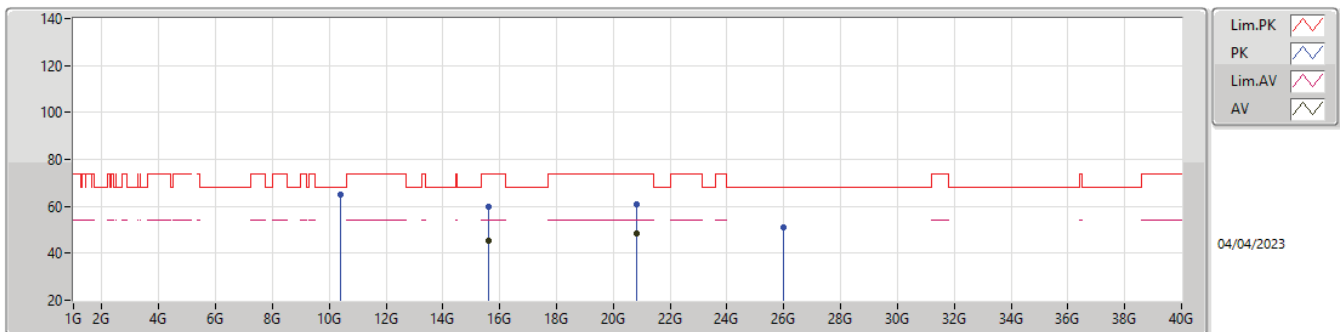

5.15-5.25GHz_802.11a_Nss1,(6Mbps)_4TX

5200MHz_TX

Type	Freq (Hz)	Level (dBuV/m)	Limit (dBuV/m)	Margin (dB)	Factor (dB)	Dist (m)	Condition	Azimuth (°)	Height (m)	Raw (dBuV)	AF (dB)	CL (dB)	PA (dB)
AV	15.60786G	45.16	54.00	-8.84	17.04	3	Horizontal	317	1.50	28.12	38.68	12.55	34.19
AV	20.79976G	48.19	54.00	-5.81	-9.31	3	Horizontal	299	1.54	57.50	38.48	14.93	53.18
PK	10.40492G	65.10	68.20	-3.10	14.47	3	Horizontal	307	1.70	50.63	39.00	10.35	34.88
PK	15.60762G	59.81	74.00	-14.19	17.04	3	Horizontal	317	1.50	42.77	38.68	12.55	34.19
PK	20.79964G	60.74	74.00	-13.26	-9.31	3	Horizontal	299	1.54	70.05	38.48	14.93	53.18
PK	25.99256G	51.24	68.20	-16.96	-9.30	3	Horizontal	293	1.65	60.54	39.50	17.53	56.79