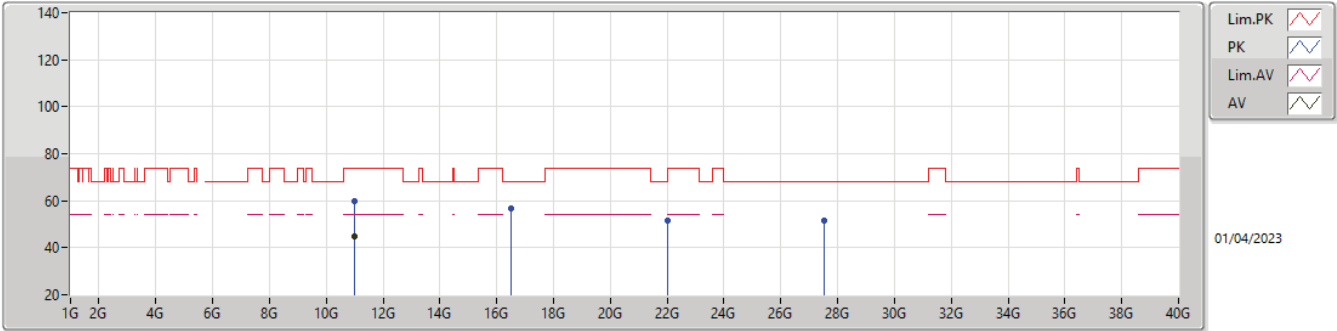

5.47-5.725GHz_802.11a_Nss1,(6Mbps)_4TX

5500MHz_TX

Type	Freq (Hz)	Level (dBuV/m)	Limit (dBuV/m)	Margin (dB)	Factor (dB)	Dist (m)	Condition	Azimuth (°)	Height (m)	Raw (dBuV)	AF (dB)	CL (dB)	PA (dB)
AV	11.00606G	45.04	54.00	-8.96	15.10	3	Vertical	19	1.00	29.94	39.00	10.60	34.50
PK	11.00534G	59.57	74.00	-14.43	15.10	3	Vertical	19	1.00	44.47	39.00	10.60	34.50
PK	16.49886G	56.85	68.20	-11.35	17.88	3	Vertical	109	1.50	38.97	38.50	13.26	33.88
PK	22G	51.68	68.20	-16.52	-8.37	3	Vertical	175	1.50	60.05	40.10	15.37	54.30
PK	27.50636G	51.73	68.20	-16.47	-6.09	3	Vertical	283	1.50	57.82	39.79	19.95	56.29