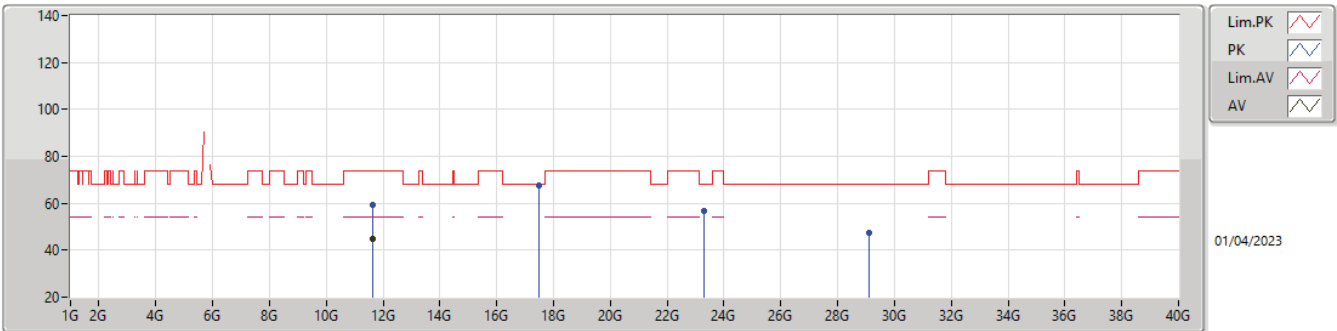

5.725-5.85GHz_802.11a_Nss1,(6Mbps)_4TX

5825MHz_TX

Type	Freq (Hz)	Level (dBuV/m)	Limit (dBuV/m)	Margin (dB)	Factor (dB)	Dist (m)	Condition	Azimuth (°)	Height (m)	Raw (dBuV)	AF (dB)	CL (dB)	PA (dB)
AV	11.65216G	44.62	54.00	-9.38	15.13	3	Horizontal	51	1.68	29.49	38.80	10.87	34.54
PK	11.65048G	59.38	74.00	-14.62	15.12	3	Horizontal	51	1.68	44.26	38.80	10.86	34.54
PK	17.47684G	67.42	68.20	-0.78	19.91	3	Horizontal	312	1.87	47.51	38.68	14.28	33.05
PK	23.30408G	56.67	68.20	-11.53	-8.71	3	Horizontal	211	1.56	65.38	40.22	15.81	55.20
PK	29.12056G	47.55	68.20	-20.65	-4.08	3	Horizontal	321	1.50	51.63	40.20	20.54	55.28