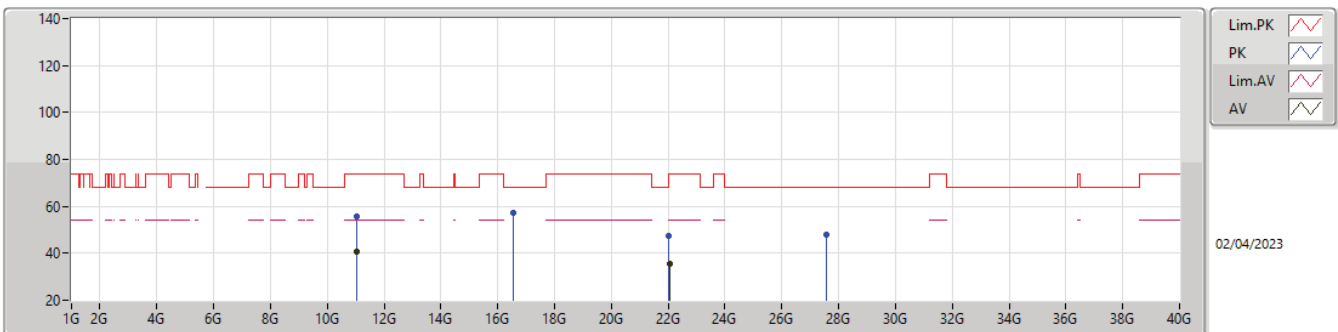

5.47-5.725GHz_802.11ax HEW40_Nss1,(MCS0)_4TX

5510MHz_TX

Type	Freq (Hz)	Level (dBuV/m)	Limit (dBuV/m)	Margin (dB)	Factor (dB)	Dist (m)	Condition	Azimuth (°)	Height (m)	Raw (dBuV)	AF (dB)	CL (dB)	PA (dB)
AV	11.02928G	40.80	54.00	-13.20	15.11	3	Horizontal	65	1.50	25.69	39.00	10.61	34.50
AV	22.06796G	35.26	54.00	-18.74	-8.49	3	Horizontal	300	2.34	43.75	40.07	15.39	54.41
PK	11.02272G	55.50	74.00	-18.50	15.10	3	Horizontal	65	1.50	40.40	39.00	10.60	34.50
PK	16.53816G	57.33	68.20	-10.87	17.89	3	Horizontal	284	2.88	39.44	38.42	13.30	33.83
PK	22.01336G	47.43	74.00	-26.57	-8.40	3	Horizontal	300	2.34	55.83	40.09	15.37	54.32
PK	27.57568G	48.15	68.20	-20.05	-5.98	3	Horizontal	312	2.20	54.13	39.74	20.06	56.24