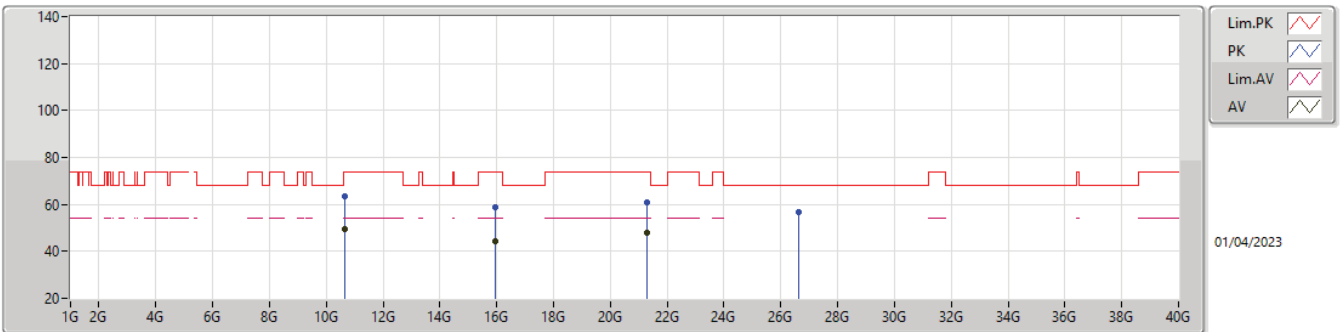

5.25-5.35GHz_802.11a_Nss1,(6Mbps)_4TX

5320MHz_TX

Type	Freq (Hz)	Level (dBuV/m)	Limit (dBuV/m)	Margin (dB)	Factor (dB)	Dist (m)	Condition	Azimuth (°)	Height (m)	Raw (dBuV)	AF (dB)	CL (dB)	PA (dB)
AV	10.64264G	49.66	54.00	-4.34	14.84	3	Horizontal	322	1.37	34.82	39.13	10.45	34.74
AV	15.9597G	44.35	54.00	-9.65	16.63	3	Horizontal	310	2.74	27.72	38.14	12.72	34.23
AV	21.27592G	47.87	54.00	-6.13	-8.71	3	Horizontal	308	1.54	56.58	39.24	15.11	53.52
PK	10.64288G	63.38	74.00	-10.62	14.84	3	Horizontal	322	1.37	48.54	39.13	10.45	34.74
PK	15.95814G	58.68	74.00	-15.32	16.63	3	Horizontal	310	2.74	42.05	38.14	12.72	34.23
PK	21.27688G	60.64	74.00	-13.36	-8.71	3	Horizontal	308	1.54	69.35	39.24	15.11	53.52
PK	26.61104G	56.79	68.20	-11.41	-7.67	3	Horizontal	295	1.59	64.46	39.81	18.52	56.46