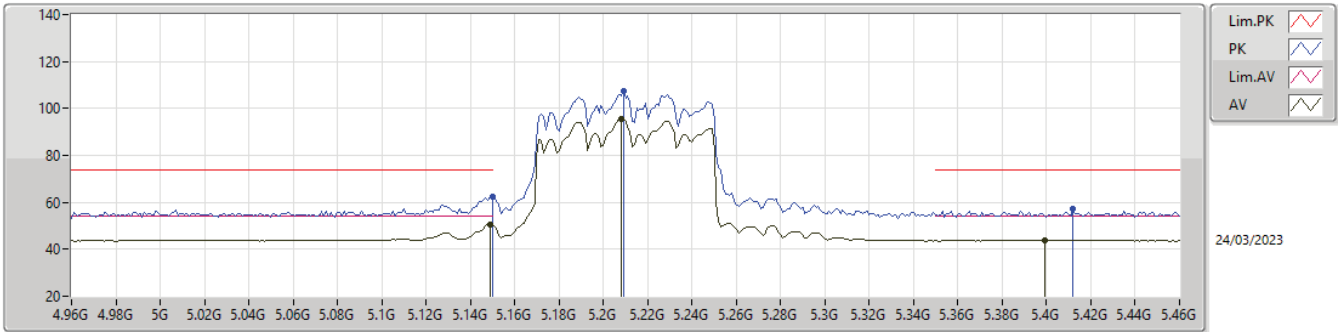

5.15-5.25GHz_802.11ax HEW80_Nss1,(MCS0)_4TX

5210MHz_TX

Type	Freq (Hz)	Level (dBuV/m)	Limit (dBuV/m)	Margin (dB)	Factor (dB)	Dist (m)	Condition	Azimuth (°)	Height (m)	Raw (dBuV)	AF (dB)	CL (dB)	PA (dB)
AV	5.149G	50.43	54.00	-3.57	6.15	3	Vertical	329	2.93	44.28	33.20	7.21	34.26
AV	5.208G	95.66	Inf	-Inf	6.23	3	Vertical	329	2.93	89.43	33.18	7.31	34.26
AV	5.399G	43.85	54.00	-10.15	5.97	3	Vertical	329	2.93	37.88	33.00	7.22	34.25
PK	5.15G	62.60	74.00	-11.40	6.15	3	Vertical	329	2.93	56.45	33.20	7.21	34.26
PK	5.209G	107.67	Inf	-Inf	6.23	3	Vertical	329	2.93	101.44	33.18	7.31	34.26
PK	5.412G	56.99	74.00	-17.01	5.98	3	Vertical	329	2.93	51.01	33.00	7.23	34.25