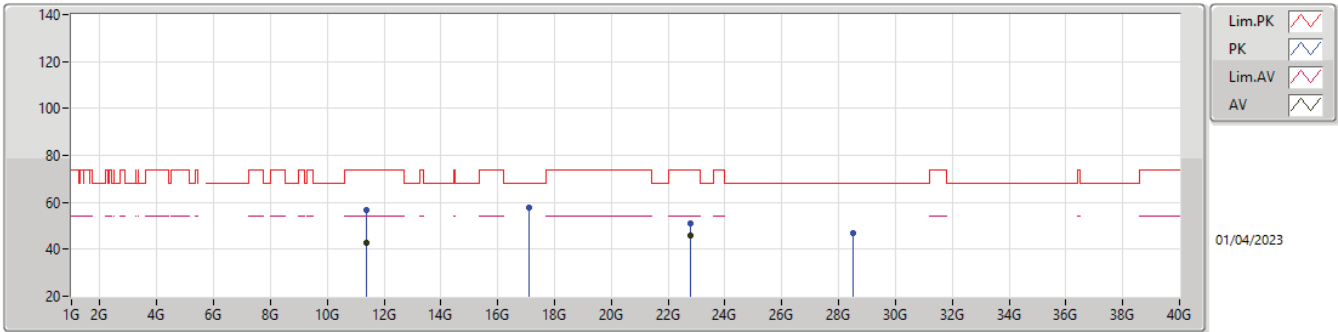

5.47-5.725GHz_802.11a_Nss1,(6Mbps)_4TX

5700MHz_TX

Type	Freq (Hz)	Level (dBuV/m)	Limit (dBuV/m)	Margin (dB)	Factor (dB)	Dist (m)	Condition	Azimuth (°)	Height (m)	Raw (dBuV)	AF (dB)	CL (dB)	PA (dB)
AV	11.3982G	42.73	54.00	-11.27	15.47	3	Vertical	341	1.68	27.26	39.20	10.76	34.49
AV	22.79994G	45.85	54.00	-8.15	-9.08	3	Vertical	191	1.53	54.93	39.98	15.64	55.16
PK	11.39832G	56.81	74.00	-17.19	15.47	3	Vertical	341	1.68	41.34	39.20	10.76	34.49
PK	17.10036G	57.82	68.20	-10.38	18.99	3	Vertical	268	1.31	38.83	38.30	13.88	33.19
PK	22.79988G	51.02	74.00	-22.98	-9.08	3	Vertical	191	1.53	60.10	39.98	15.64	55.16
PK	28.50714G	46.88	68.20	-21.32	-4.97	3	Vertical	16	1.50	51.85	39.61	20.65	55.69