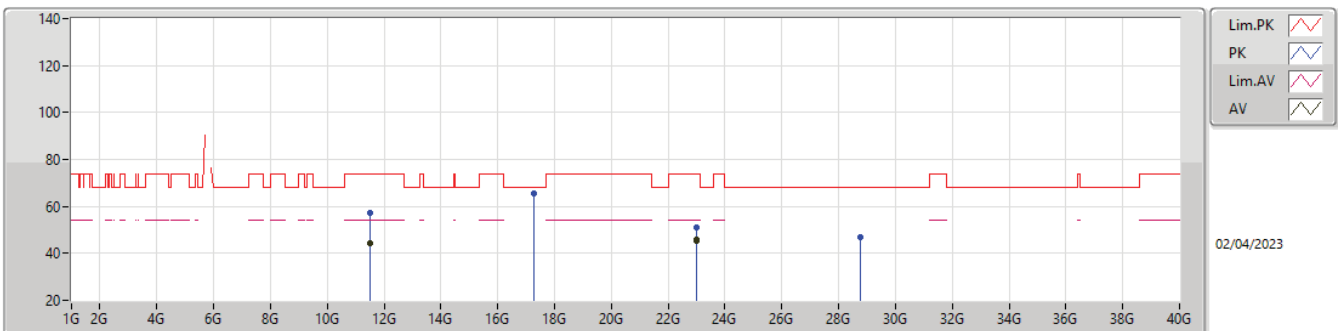

5.725-5.85GHz_802.11ax HEW40_Nss1,(MCS0)_4TX

5755MHz_TX

Type	Freq (Hz)	Level (dBuV/m)	Limit (dBuV/m)	Margin (dB)	Factor (dB)	Dist (m)	Condition	Azimuth (°)	Height (m)	Raw (dBuV)	AF (dB)	CL (dB)	PA (dB)
AV	11.51176G	44.12	54.00	-9.88	15.47	3	Horizontal	299	1.57	28.65	39.15	10.81	34.49
AV	23.02G	46.04	54.00	-7.96	-9.10	3	Horizontal	239	1.67	55.14	39.92	15.72	55.20
AV	23.02G	45.42	54.00	-8.58	-9.10	3	Horizontal	225	1.65	54.52	39.92	15.72	55.20
PK	11.51176G	57.34	74.00	-16.66	15.47	3	Horizontal	299	1.57	41.87	39.15	10.81	34.49
PK	17.26516G	65.76	68.20	-2.44	19.30	3	Horizontal	335	1.78	46.46	38.37	14.06	33.13
PK	23.01976G	51.03	74.00	-22.97	-9.10	3	Horizontal	225	1.65	60.13	39.92	15.72	55.20
PK	28.76132G	47.01	68.20	-21.19	-4.42	3	Horizontal	296	1.65	51.43	40.01	20.60	55.49