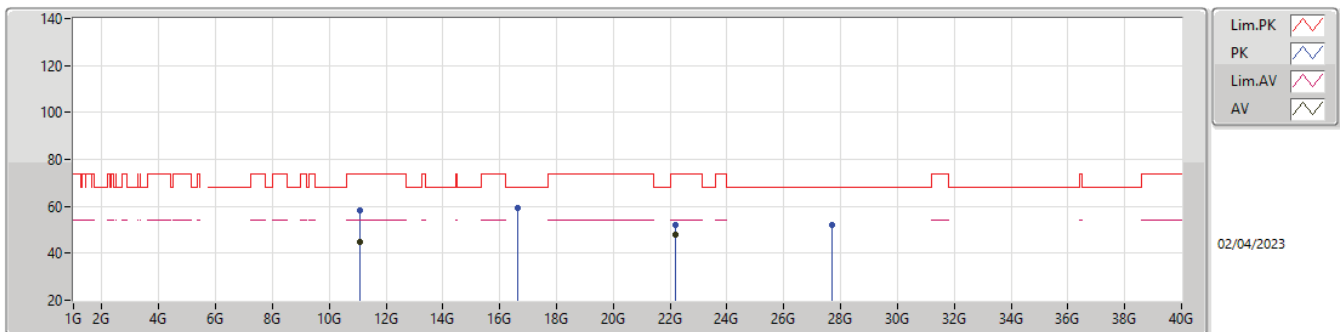

5.47-5.725GHz_802.11ax HEW40_Nss1,(MCS0)_4TX

5550MHz_TX

Type	Freq (Hz)	Level (dBuV/m)	Limit (dBuV/m)	Margin (dB)	Factor (dB)	Dist (m)	Condition	Azimuth (°)	Height (m)	Raw (dBuV)	AF (dB)	CL (dB)	PA (dB)
AV	11.09744G	44.72	54.00	-9.28	15.14	3	Horizontal	320	1.48	29.58	39.00	10.64	34.50
AV	22.2G	47.77	54.00	-6.23	-8.70	3	Horizontal	81	1.51	56.47	40.02	15.44	54.62
PK	11.09728G	58.38	74.00	-15.62	15.14	3	Horizontal	320	1.48	43.24	39.00	10.64	34.50
PK	16.64536G	59.52	68.20	-8.68	18.11	3	Horizontal	299	1.72	41.41	38.39	13.41	33.69
PK	22.2G	51.83	74.00	-22.17	-8.70	3	Horizontal	81	1.51	60.53	40.02	15.44	54.62
PK	27.70944G	52.29	68.20	-15.91	-5.76	3	Horizontal	300	1.50	58.05	39.63	20.28	56.13