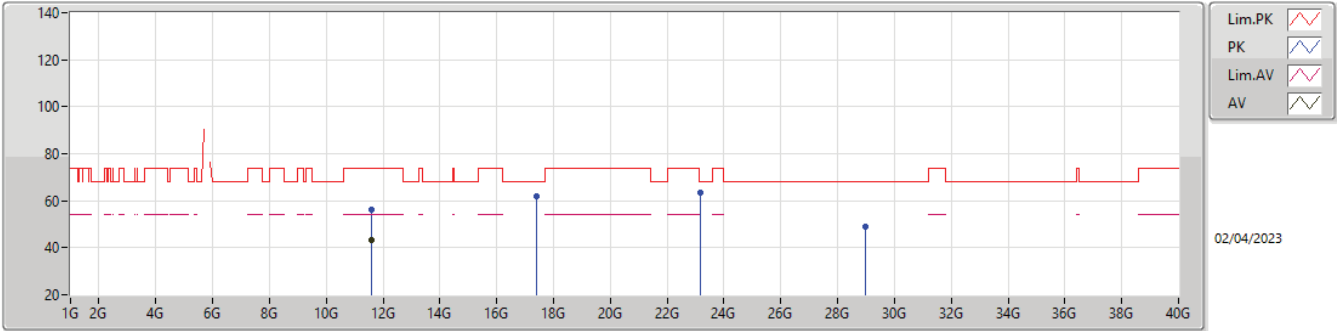

5.725-5.85GHz_802.11ax HEW40_Nss1,(MCS0)_4TX

5795MHz_TX

Type	Freq (Hz)	Level (dBuV/m)	Limit (dBuV/m)	Margin (dB)	Factor (dB)	Dist (m)	Condition	Azimuth (°)	Height (m)	Raw (dBuV)	AF (dB)	CL (dB)	PA (dB)
AV	11.58556G	43.08	54.00	-10.92	15.18	3	Vertical	338	1.87	27.90	38.86	10.84	34.52
PK	11.58544G	56.00	74.00	-18.00	15.18	3	Vertical	338	1.87	40.82	38.86	10.84	34.52
PK	17.38428G	62.05	68.20	-6.15	19.67	3	Vertical	308	1.50	42.38	38.57	14.18	33.08
PK	23.16056G	63.54	68.20	-4.66	-8.89	3	Vertical	316	1.62	72.43	40.09	15.76	55.20
PK	28.98292G	48.73	68.20	-19.47	-4.10	3	Vertical	347	1.52	52.83	40.19	20.56	55.31