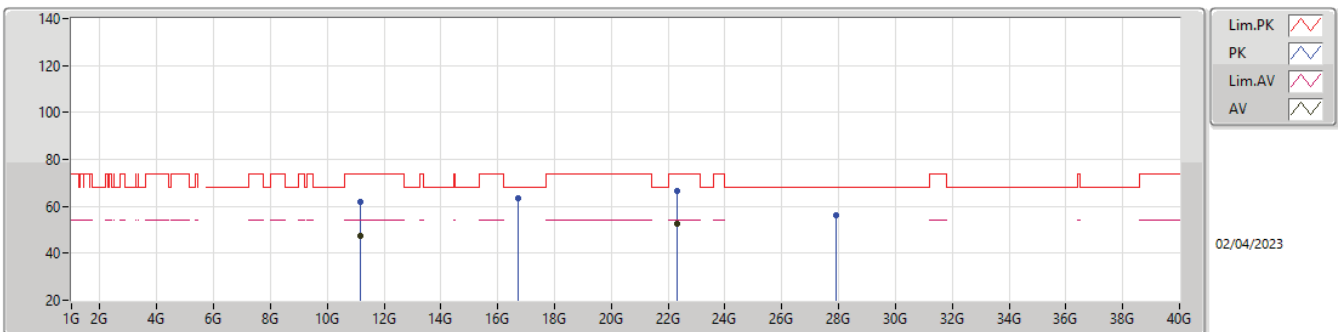

5.47-5.725GHz_802.11a_Nss1,(6Mbps)_4TX

5580MHz_TX

Type	Freq (Hz)	Level (dBuV/m)	Limit (dBuV/m)	Margin (dB)	Factor (dB)	Dist (m)	Condition	Azimuth (°)	Height (m)	Raw (dBuV)	AF (dB)	CL (dB)	PA (dB)
AV	11.16276G	47.18	54.00	-6.82	15.16	3	Horizontal	76	1.63	32.02	39.00	10.66	34.50
AV	22.32804G	52.77	54.00	-1.23	-8.97	3	Horizontal	308	1.61	61.74	39.91	15.48	54.82
PK	11.16288G	61.68	74.00	-12.32	15.16	3	Horizontal	76	1.63	46.52	39.00	10.66	34.50
PK	16.73802G	63.31	68.20	-4.89	18.40	3	Horizontal	301	1.82	44.91	38.46	13.51	33.57
PK	22.3278G	66.71	74.00	-7.29	-8.97	3	Horizontal	308	1.61	75.68	39.91	15.48	54.82
PK	27.89868G	56.25	68.20	-11.95	-5.34	3	Horizontal	300	1.54	61.59	39.60	20.58	55.98