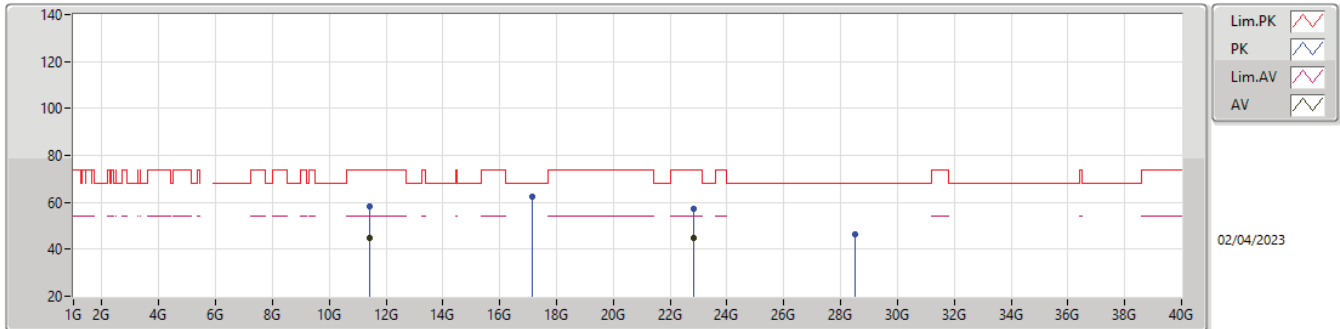

5.47-5.725GHz_802.11ax HEW40_Nss1,(MCS0)_4TX

5710MHz Straddle 5.47-5.725GHz_TX

Type	Freq (Hz)	Level (dBuV/m)	Limit (dBuV/m)	Margin (dB)	Factor (dB)	Dist (m)	Condition	Azimuth (°)	Height (m)	Raw (dBuV)	AF (dB)	CL (dB)	PA (dB)
AV	11.42928G	44.63	54.00	-9.37	15.48	3	Vertical	350	1.21	29.15	39.20	10.77	34.49
AV	22.84096G	44.76	54.00	-9.24	-9.09	3	Vertical	319	1.56	53.85	39.96	15.66	55.17
PK	11.42976G	58.24	74.00	-15.76	15.48	3	Vertical	350	1.21	42.76	39.20	10.77	34.49
PK	17.12712G	62.50	68.20	-5.70	19.03	3	Vertical	282	1.66	43.47	38.30	13.91	33.18
PK	22.84216G	57.36	74.00	-16.64	-9.09	3	Vertical	319	1.56	66.45	39.96	15.66	55.17
PK	28.50368G	46.47	68.20	-21.73	-4.98	3	Vertical	3	1.50	51.45	39.61	20.65	55.70