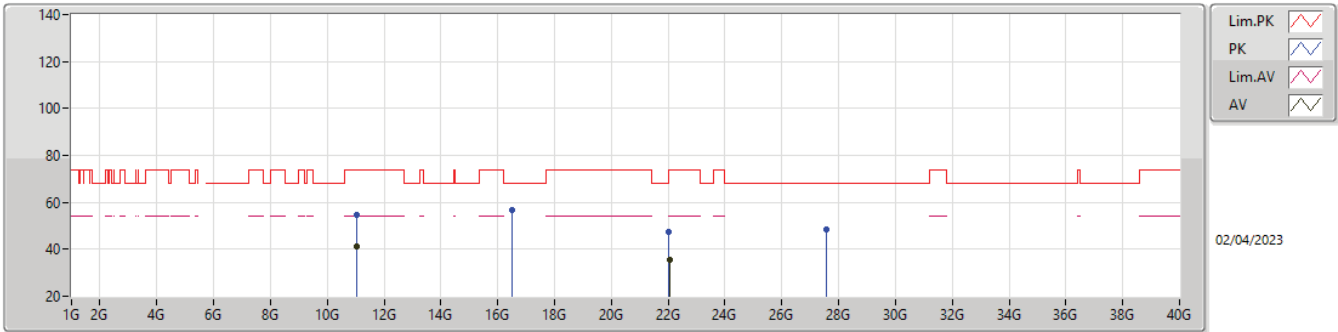

5.47-5.725GHz_802.11ax HEW40_Nss1,(MCS0)_4TX

5510MHz_TX

Type	Freq (Hz)	Level (dBuV/m)	Limit (dBuV/m)	Margin (dB)	Factor (dB)	Dist (m)	Condition	Azimuth (°)	Height (m)	Raw (dBuV)	AF (dB)	CL (dB)	PA (dB)
AV	11.02496G	41.10	54.00	-12.90	15.11	3	Vertical	347	1.01	25.99	39.00	10.61	34.50
AV	22.06844G	35.32	54.00	-18.68	-8.49	3	Vertical	315	2.33	43.81	40.07	15.39	54.41
PK	11.0308G	54.78	74.00	-19.22	15.11	3	Vertical	347	1.01	39.67	39.00	10.61	34.50
PK	16.512G	56.87	68.20	-11.33	17.89	3	Vertical	259	2.61	38.98	38.48	13.27	33.86
PK	22.0352G	47.23	74.00	-26.77	-8.43	3	Vertical	315	2.33	55.66	40.09	15.38	54.36
PK	27.57604G	48.25	68.20	-19.95	-5.98	3	Vertical	325	2.66	54.23	39.74	20.06	56.24