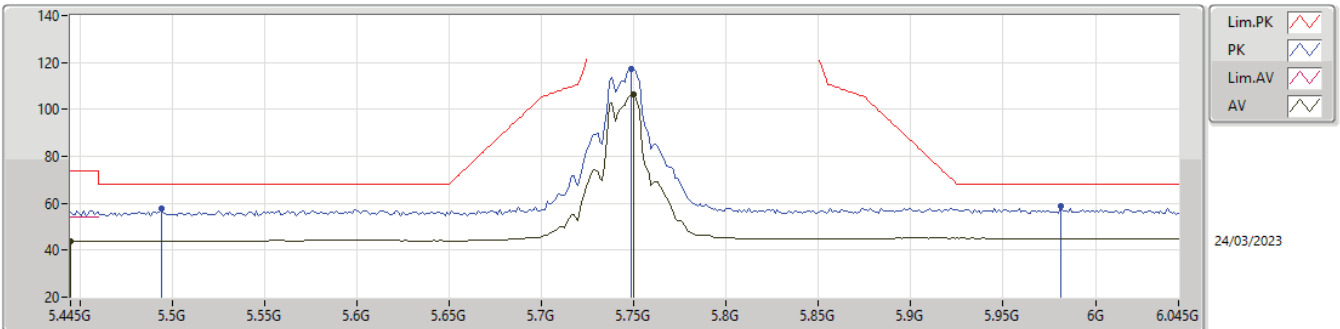

5.725-5.85GHz_802.11a_Nss1,(6Mbps)_4TX

5745MHz_TX

Type	Freq (Hz)	Level (dBuV/m)	Limit (dBuV/m)	Margin (dB)	Factor (dB)	Dist (m)	Condition	Azimuth (°)	Height (m)	Raw (dBuV)	AF (dB)	CL (dB)	PA (dB)
AV	5.445G	43.98	54.00	-10.02	6.02	3	Horizontal	314	1.80	37.96	33.00	7.26	34.24
AV	5.7498G	106.43	Inf	-Inf	7.05	3	Horizontal	314	1.80	99.38	33.90	7.46	34.31
PK	5.4942G	57.60	68.20	-10.60	6.07	3	Horizontal	314	1.80	51.53	33.00	7.31	34.24
PK	5.7486G	117.34	Inf	-Inf	7.04	3	Horizontal	314	1.80	110.30	33.89	7.46	34.31
PK	5.9814G	58.81	68.20	-9.39	7.52	3	Horizontal	314	1.80	51.29	34.14	7.76	34.38