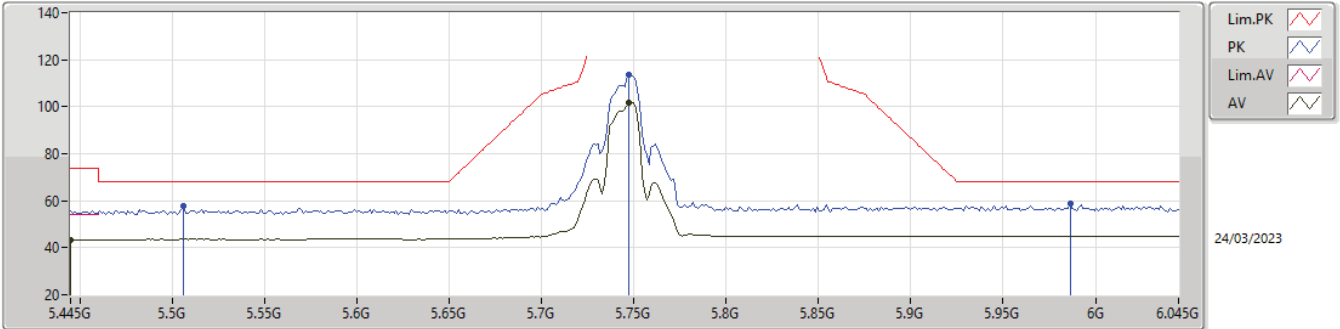

5.725-5.85GHz_802.11a_Nss1,(6Mbps)_4TX

5745MHz_TX

Type	Freq (Hz)	Level (dBuV/m)	Limit (dBuV/m)	Margin (dB)	Factor (dB)	Dist (m)	Condition	Azimuth (°)	Height (m)	Raw (dBuV)	AF (dB)	CL (dB)	PA (dB)
AV	5.445G	43.53	54.00	-10.47	6.02	3	Vertical	322	1.78	37.51	33.00	7.26	34.24
AV	5.7474G	101.96	Inf	-Inf	7.04	3	Vertical	322	1.78	94.92	33.89	7.46	34.31
PK	5.5062G	57.68	68.20	-10.52	6.09	3	Vertical	322	1.78	51.59	33.00	7.33	34.24
PK	5.7474G	113.37	Inf	-Inf	7.04	3	Vertical	322	1.78	106.33	33.89	7.46	34.31
PK	5.9862G	58.76	68.20	-9.44	7.51	3	Vertical	322	1.78	51.25	34.13	7.77	34.39