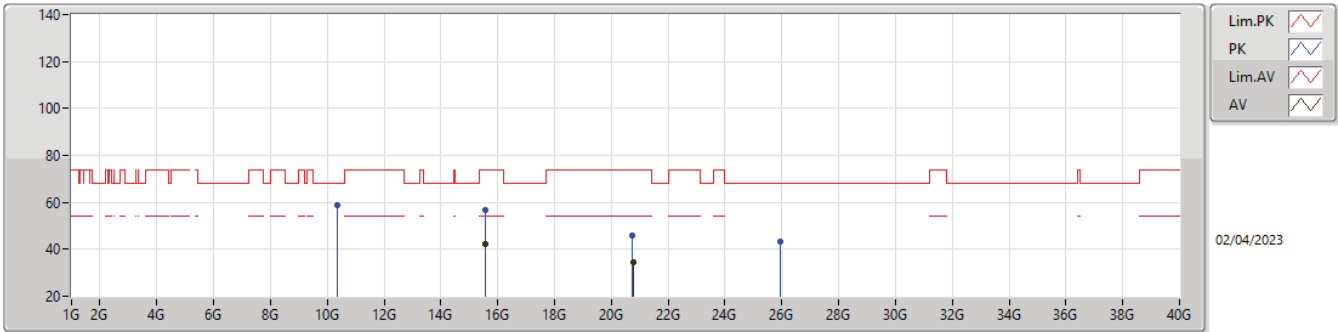

5.15-5.25GHz_802.11ax HEW40_Nss1,(MCS0)_4TX

5190MHz_TX

Type	Freq (Hz)	Level (dBuV/m)	Limit (dBuV/m)	Margin (dB)	Factor (dB)	Dist (m)	Condition	Azimuth (°)	Height (m)	Raw (dBuV)	AF (dB)	CL (dB)	PA (dB)
AV	15.56976G	42.33	54.00	-11.67	17.09	3	Vertical	166	1.76	25.24	38.73	12.54	34.18
AV	20.76G	34.36	54.00	-19.64	-9.36	3	Vertical	141	1.43	43.72	38.42	14.92	53.16
PK	10.36782G	58.85	68.20	-9.35	14.40	3	Vertical	26	1.50	44.45	38.97	10.33	34.90
PK	15.58224G	56.61	74.00	-17.39	17.08	3	Vertical	166	1.76	39.53	38.72	12.54	34.18
PK	20.74512G	45.70	74.00	-28.30	-9.39	3	Vertical	141	1.43	55.09	38.39	14.91	53.15
PK	25.9374G	43.38	68.20	-24.82	-9.25	3	Vertical	158	1.09	52.63	39.50	17.49	56.70