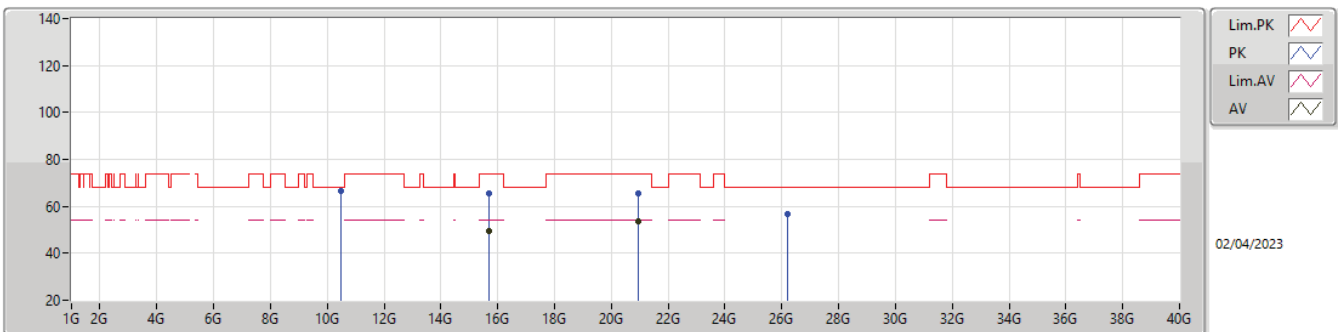

5.15-5.25GHz_802.11a_Nss1,(6Mbps)_4TX

5240MHz_TX

Type	Freq (Hz)	Level (dBuV/m)	Limit (dBuV/m)	Margin (dB)	Factor (dB)	Dist (m)	Condition	Azimuth (°)	Height (m)	Raw (dBuV)	AF (dB)	CL (dB)	PA (dB)
AV	15.71436G	49.25	54.00	-4.75	16.80	3	Horizontal	316	1.50	32.45	38.40	12.60	34.20
AV	20.96168G	53.86	54.00	-0.14	-9.09	3	Horizontal	306	1.54	62.95	38.74	14.99	53.28
PK	10.48076G	66.71	68.20	-1.49	14.54	3	Horizontal	325	2.17	52.17	39.00	10.38	34.84
PK	15.71496G	65.33	74.00	-8.67	16.80	3	Horizontal	316	1.50	48.53	38.40	12.60	34.20
PK	20.96036G	65.32	74.00	-8.68	-9.09	3	Horizontal	306	1.54	74.41	38.74	14.99	53.28
PK	26.20468G	56.91	68.20	-11.29	-9.10	3	Horizontal	258	1.50	66.01	39.25	17.87	56.68