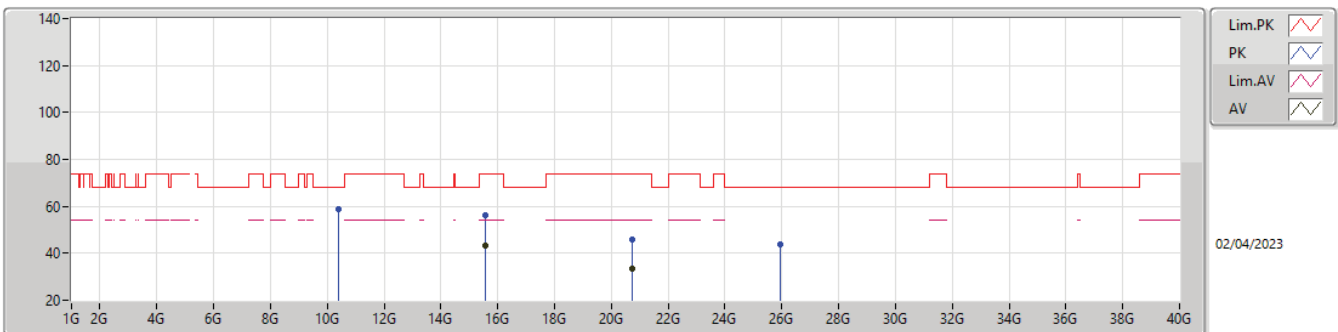

5.15-5.25GHz_802.11ax HEW40_Nss1,(MCS0)_4TX

5190MHz_TX

Type	Freq (Hz)	Level (dBuV/m)	Limit (dBuV/m)	Margin (dB)	Factor (dB)	Dist (m)	Condition	Azimuth (°)	Height (m)	Raw (dBuV)	AF (dB)	CL (dB)	PA (dB)
AV	15.57G	43.25	54.00	-10.75	17.09	3	Horizontal	243	1.50	26.16	38.73	12.54	34.18
AV	20.74464G	33.70	54.00	-20.30	-9.39	3	Horizontal	176	1.93	43.09	38.39	14.91	53.15
PK	10.38228G	59.02	68.20	-9.18	14.42	3	Horizontal	331	2.01	44.60	38.98	10.34	34.90
PK	15.57012G	56.36	74.00	-17.64	17.09	3	Horizontal	243	1.50	39.27	38.73	12.54	34.18
PK	20.75556G	46.01	74.00	-27.99	-9.36	3	Horizontal	176	1.93	55.37	38.41	14.92	53.15
PK	25.96044G	43.55	68.20	-24.65	-9.27	3	Horizontal	190	1.43	52.82	39.50	17.51	56.74