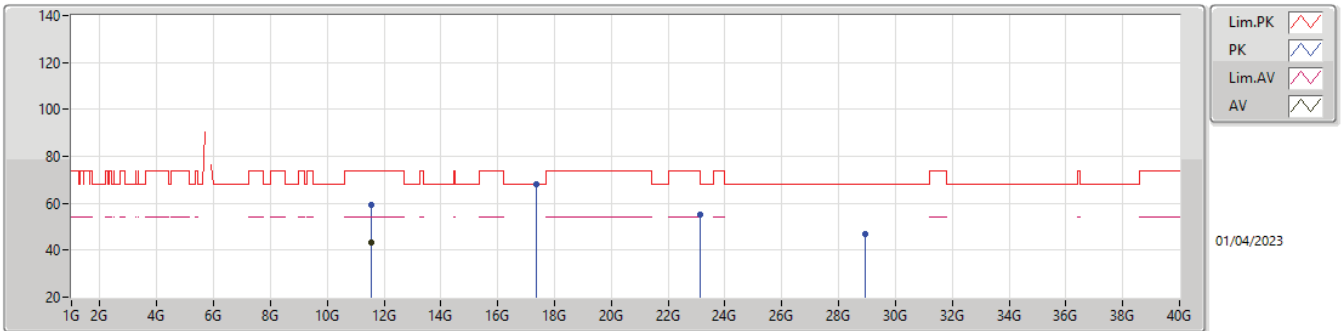

5.725-5.85GHz_802.11a_Nss1,(6Mbps)_4TX

5785MHz_TX

Type	Freq (Hz)	Level (dBuV/m)	Limit (dBuV/m)	Margin (dB)	Factor (dB)	Dist (m)	Condition	Azimuth (°)	Height (m)	Raw (dBuV)	AF (dB)	CL (dB)	PA (dB)
AV	11.57184G	43.46	54.00	-10.54	15.22	3	Horizontal	303	1.50	28.24	38.91	10.83	34.52
PK	11.57056G	59.38	74.00	-14.62	15.23	3	Horizontal	303	1.50	44.15	38.92	10.83	34.52
PK	17.3546G	67.85	68.20	-0.35	19.56	3	Horizontal	311	1.71	48.29	38.51	14.15	33.10
PK	23.14468G	55.30	68.20	-12.90	-8.91	3	Horizontal	211	1.53	64.21	40.07	15.76	55.20
PK	28.931G	46.72	68.20	-21.48	-4.19	3	Horizontal	154	1.50	50.91	40.14	20.57	55.36