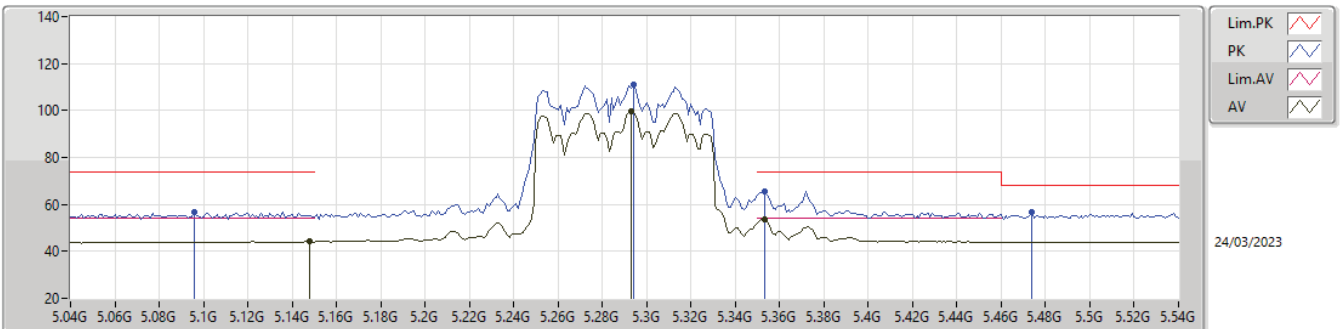

5.25-5.35GHz_802.11ax_HEW80_Nss1,(MCS0)_4TX

5290MHz_TX

Type	Freq (Hz)	Level (dBuV/m)	Limit (dBuV/m)	Margin (dB)	Factor (dB)	Dist (m)	Condition	Azimuth (°)	Height (m)	Raw (dBuV)	AF (dB)	CL (dB)	PA (dB)
AV	5.148G	44.16	54.00	-9.84	6.15	3	Horizontal	321	1.49	38.01	33.20	7.21	34.26
AV	5.293G	99.43	Inf	-Inf	6.03	3	Horizontal	321	1.49	93.40	33.01	7.27	34.25
AV	5.353G	53.57	54.00	-0.43	5.90	3	Horizontal	321	1.49	47.67	32.91	7.24	34.25
PK	5.096G	56.59	74.00	-17.41	5.96	3	Horizontal	321	1.49	50.63	33.12	7.10	34.26
PK	5.294G	110.81	Inf	-Inf	6.03	3	Horizontal	321	1.49	104.78	33.01	7.27	34.25
PK	5.353G	65.71	74.00	-8.29	5.90	3	Horizontal	321	1.49	59.81	32.91	7.24	34.25
PK	5.474G	56.89	68.20	-11.31	6.05	3	Horizontal	321	1.49	50.84	33.00	7.29	34.24