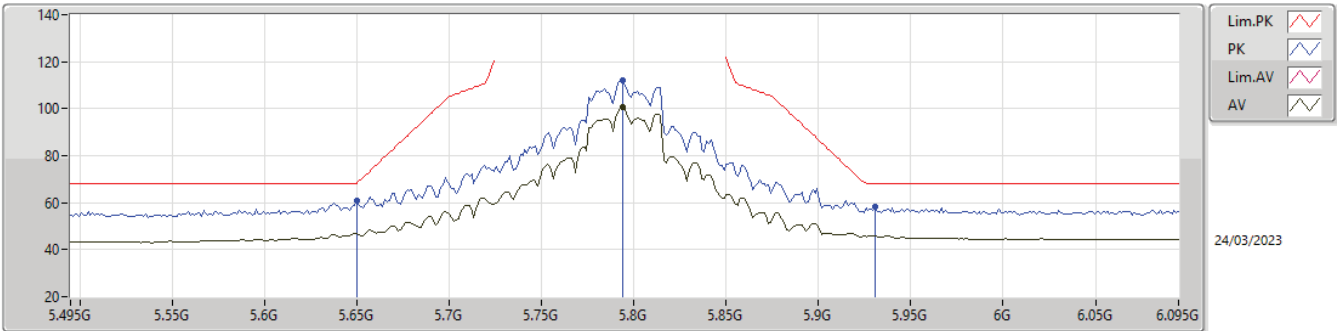

5.725-5.85GHz_802.11ax HEW40_Nss1,(MCS0)_4TX

5795MHz_TX

Type	Freq (Hz)	Level (dBuV/m)	Limit (dBuV/m)	Margin (dB)	Factor (dB)	Dist (m)	Condition	Azimuth (°)	Height (m)	Raw (dBuV)	AF (dB)	CL (dB)	PA (dB)
AV	5.7938G	100.51	Inf	-Inf	7.22	3	Vertical	314	2.06	93.29	34.08	7.47	34.33
PK	5.6498G	60.61	68.20	-7.59	6.25	3	Vertical	314	2.06	54.36	33.10	7.43	34.28
PK	5.7938G	112.06	Inf	-Inf	7.22	3	Vertical	314	2.06	104.84	34.08	7.47	34.33
PK	5.9306G	58.49	68.20	-9.71	7.59	3	Vertical	314	2.06	50.90	34.28	7.68	34.37