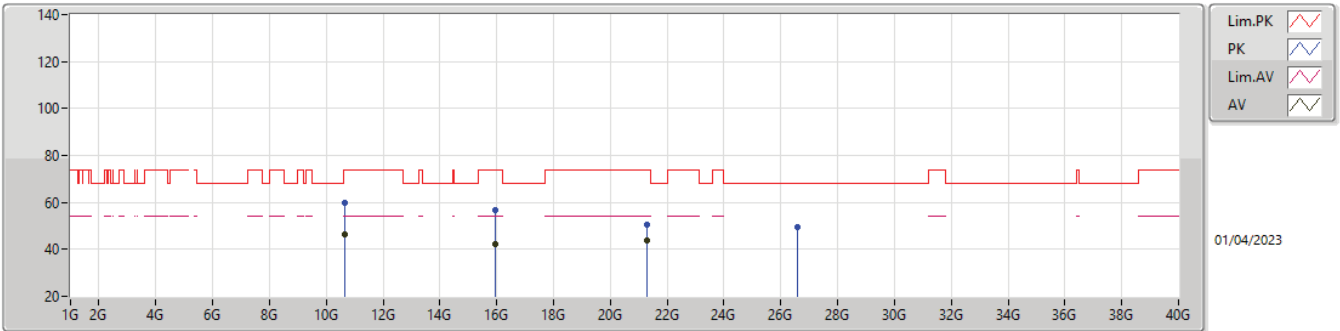

5.25-5.35GHz_802.11ax_HEW20_Nss1,(MCS0)_4TX

5320MHz_TX

Type	Freq (Hz)	Level (dBuV/m)	Limit (dBuV/m)	Margin (dB)	Factor (dB)	Dist (m)	Condition	Azimuth (°)	Height (m)	Raw (dBuV)	AF (dB)	CL (dB)	PA (dB)
AV	10.63964G	46.20	54.00	-7.80	14.83	3	Vertical	16	1.00	31.37	39.12	10.45	34.74
AV	15.95142G	42.49	54.00	-11.51	16.64	3	Vertical	331	1.50	25.85	38.15	12.72	34.23
AV	21.28G	44.04	54.00	-9.96	-8.70	3	Vertical	171	1.47	52.74	39.25	15.11	53.52
PK	10.63772G	60.06	74.00	-13.94	14.81	3	Vertical	16	1.00	45.25	39.11	10.44	34.74
PK	15.95334G	56.52	74.00	-17.48	16.64	3	Vertical	331	1.50	39.88	38.15	12.72	34.23
PK	21.27988G	50.35	74.00	-23.65	-8.70	3	Vertical	171	1.47	59.05	39.25	15.11	53.52
PK	26.59664G	49.31	68.20	-18.89	-7.74	3	Vertical	187	1.50	57.05	39.77	18.49	56.46