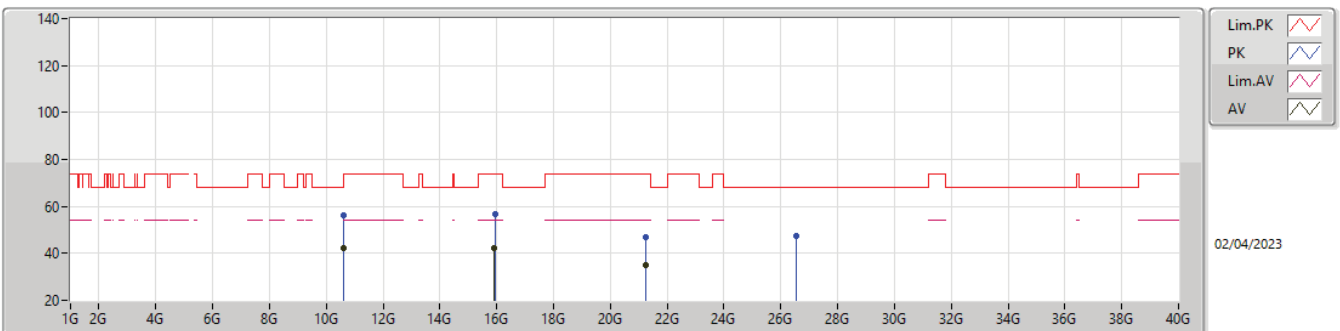

5.25-5.35GHz_802.11ax_HEW40_Nss1,(MCS0)_4TX

5310MHz_TX

Type	Freq (Hz)	Level (dBuV/m)	Limit (dBuV/m)	Margin (dB)	Factor (dB)	Dist (m)	Condition	Azimuth (°)	Height (m)	Raw (dBuV)	AF (dB)	CL (dB)	PA (dB)
AV	10.62024G	42.03	54.00	-11.97	14.75	3	Horizontal	314	1.71	27.28	39.06	10.44	34.75
AV	15.92216G	42.42	54.00	-11.58	16.65	3	Horizontal	157	1.00	25.77	38.18	12.70	34.23
AV	21.25608G	35.04	54.00	-18.96	-8.73	3	Horizontal	131	1.87	43.77	39.21	15.10	53.50
PK	10.61816G	55.96	74.00	-18.04	14.74	3	Horizontal	314	1.71	41.22	39.05	10.44	34.75
PK	15.93312G	56.88	74.00	-17.12	16.65	3	Horizontal	157	1.00	40.23	38.17	12.71	34.23
PK	21.23748G	46.88	74.00	-27.12	-8.76	3	Horizontal	131	1.87	55.64	39.18	15.09	53.49
PK	26.54016G	47.31	68.20	-20.89	-8.01	3	Horizontal	74	2.70	55.32	39.61	18.40	56.48