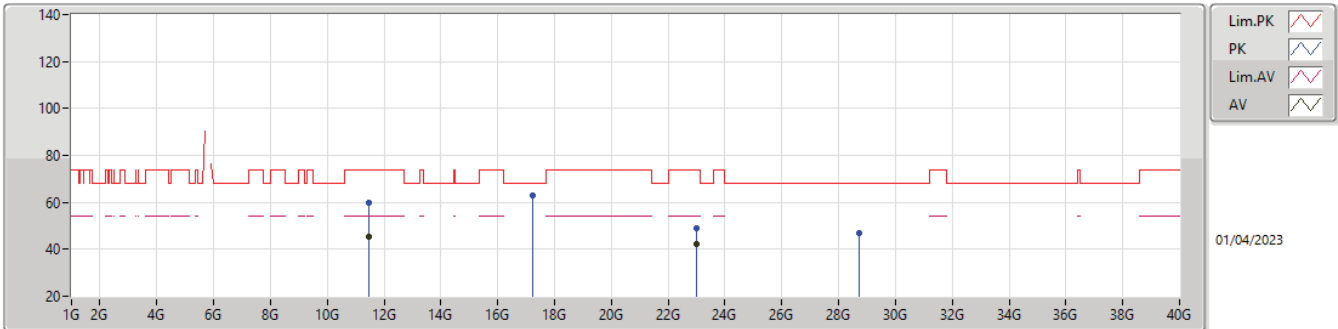

5.725-5.85GHz_802.11a_Nss1,(6Mbps)_4TX

5745MHz_TX

Type	Freq (Hz)	Level (dBuV/m)	Limit (dBuV/m)	Margin (dB)	Factor (dB)	Dist (m)	Condition	Azimuth (°)	Height (m)	Raw (dBuV)	AF (dB)	CL (dB)	PA (dB)
AV	11.4836G	45.39	54.00	-8.61	15.51	3	Vertical	14	1.00	29.88	39.20	10.80	34.49
AV	22.97988G	42.49	54.00	-11.51	-9.13	3	Vertical	188	1.51	51.62	39.91	15.70	55.20
PK	11.48456G	59.85	74.00	-14.15	15.51	3	Vertical	14	1.00	44.34	39.20	10.80	34.49
PK	17.23348G	62.72	68.20	-5.48	19.21	3	Vertical	273	1.40	43.51	38.33	14.02	33.14
PK	22.98G	49.22	74.00	-24.78	-9.13	3	Vertical	188	1.51	58.35	39.91	15.70	55.20
PK	28.71984G	46.69	68.20	-21.51	-4.50	3	Vertical	163	1.50	51.19	39.95	20.61	55.52