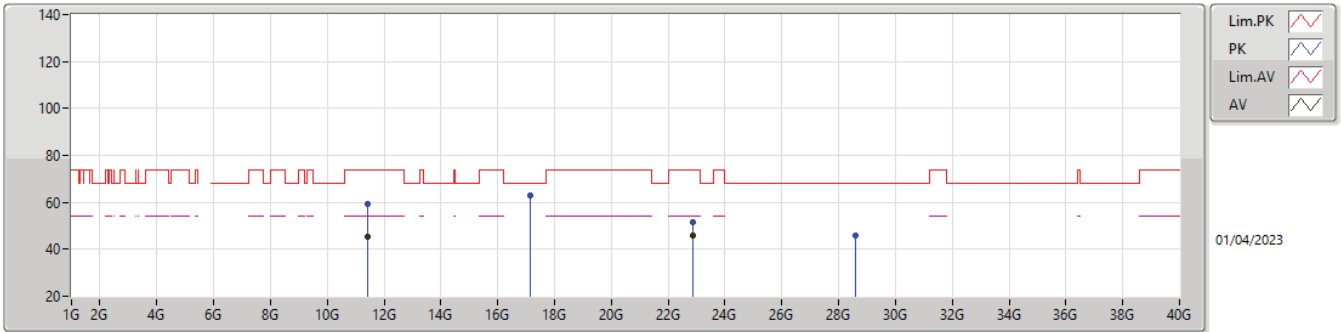

5.47-5.725GHz\_802.11a\_Nss1,(6Mbps)\_4TX

5720MHz Straddle 5.47-5.725GHz\_TX

Type	Freq (Hz)	Level (dBuV/m)	Limit (dBuV/m)	Margin (dB)	Factor (dB)	Dist (m)	Condition	Azimuth (°)	Height (m)	Raw (dBuV)	AF (dB)	CL (dB)	PA (dB)
AV	5.4236G	43.88	54.00	-10.12	6.00	3	Horizontal	280	2.20	37.88	33.00	7.24	34.24
AV	5.7188G	107.08	Inf	-Inf	6.92	3	Horizontal	280	2.20	100.16	33.78	7.45	34.31
PK	5.4512G	55.93	74.00	-18.07	6.03	3	Horizontal	280	2.20	49.90	33.00	7.27	34.24
PK	5.466G	55.52	68.20	-12.68	6.05	3	Horizontal	280	2.20	49.47	33.00	7.29	34.24
PK	5.7188G	118.27	Inf	-Inf	6.92	3	Horizontal	280	2.20	111.35	33.78	7.45	34.31
PK	5.912G	58.11	68.20	-10.09	7.64	3	Horizontal	280	2.20	50.47	34.35	7.65	34.36

5.47-5.725GHz\_802.11a\_Nss1,(6Mbps)\_4TX

5720MHz Straddle 5.47-5.725GHz\_TX

Type	Freq (Hz)	Level (dBuV/m)	Limit (dBuV/m)	Margin (dB)	Factor (dB)	Dist (m)	Condition	Azimuth (°)	Height (m)	Raw (dBuV)	AF (dB)	CL (dB)	PA (dB)
AV	11.44192G	45.36	54.00	-8.64	15.49	3	Vertical	346	1.22	29.87	39.20	10.78	34.49
AV	22.88G	45.93	54.00	-8.07	-9.10	3	Vertical	200	1.70	55.03	39.95	15.67	55.18
PK	11.44184G	59.20	74.00	-14.80	15.49	3	Vertical	346	1.22	43.71	39.20	10.78	34.49
PK	17.1616G	62.90	68.20	-5.30	19.08	3	Vertical	284	1.67	43.82	38.30	13.95	33.17
PK	22.88G	51.68	74.00	-22.32	-9.10	3	Vertical	200	1.70	60.78	39.95	15.67	55.18
PK	28.60528G	46.04	68.20	-22.16	-4.76	3	Vertical	47	1.55	50.80	39.77	20.63	55.62