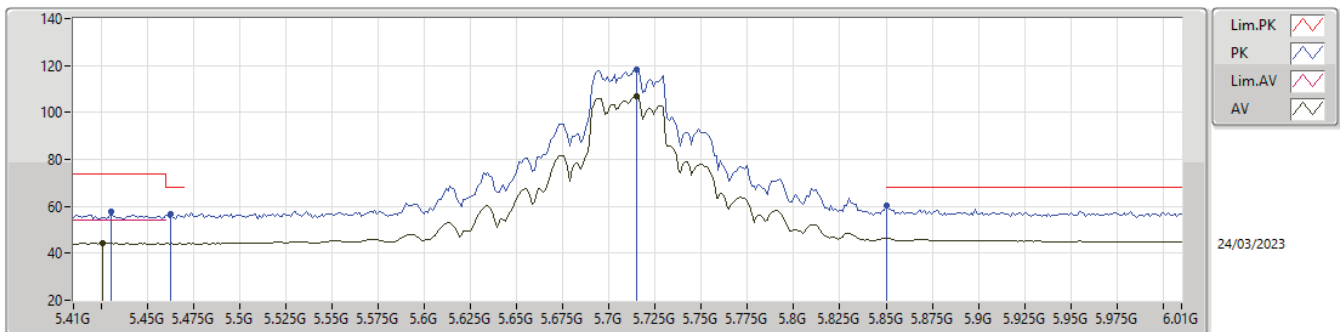

5.47-5.725GHz_802.11ax HEW40_Nss1,(MCS0)_4TX

5710MHz Straddle 5.47-5.725GHz_TX

Type	Freq (Hz)	Level (dBuV/m)	Limit (dBuV/m)	Margin (dB)	Factor (dB)	Dist (m)	Condition	Azimuth (°)	Height (m)	Raw (dBuV)	AF (dB)	CL (dB)	PA (dB)
AV	5.4256G	44.16	54.00	-9.84	6.01	3	Horizontal	331	1.50	38.15	33.00	7.25	34.24
AV	5.7148G	106.79	Inf	-Inf	6.91	3	Horizontal	331	1.50	99.88	33.76	7.45	34.30
PK	5.4304G	57.56	74.00	-16.44	6.01	3	Horizontal	331	1.50	51.55	33.00	7.25	34.24
PK	5.4628G	56.50	68.20	-11.70	6.04	3	Horizontal	331	1.50	50.46	33.00	7.28	34.24
PK	5.7148G	118.11	Inf	-Inf	6.91	3	Horizontal	331	1.50	111.20	33.76	7.45	34.30
PK	5.8504G	60.09	68.20	-8.11	7.30	3	Horizontal	331	1.50	52.79	34.10	7.55	34.35