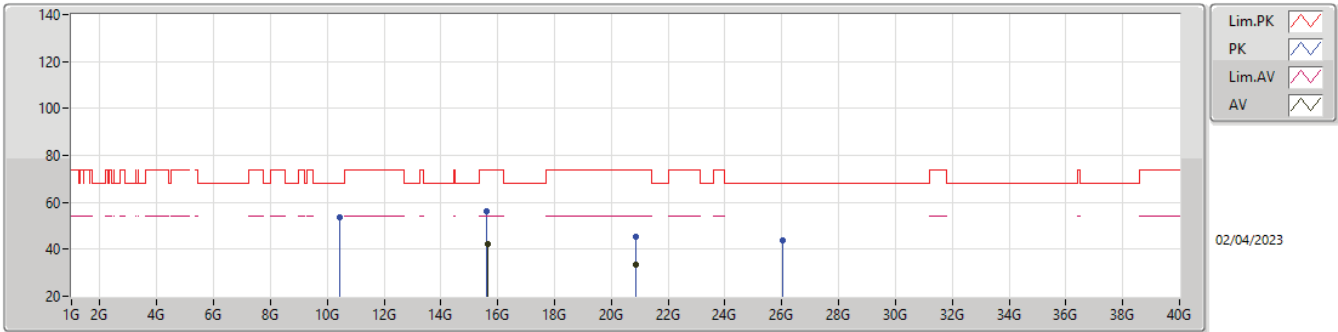

5.15-5.25GHz_802.11ax HEW80_Nss1,(MCS0)_4TX

5210MHz_TX

Type	Freq (Hz)	Level (dBuV/m)	Limit (dBuV/m)	Margin (dB)	Factor (dB)	Dist (m)	Condition	Azimuth (°)	Height (m)	Raw (dBuV)	AF (dB)	CL (dB)	PA (dB)
AV	15.65448G	42.46	54.00	-11.54	16.93	3	Vertical	139	2.99	25.53	38.54	12.58	34.19
AV	20.85296G	33.38	54.00	-20.62	-9.24	3	Vertical	106	2.99	42.62	38.56	14.95	53.21
PK	10.4408G	53.63	68.20	-14.57	14.50	3	Vertical	212	1.21	39.13	39.00	10.36	34.86
PK	15.61704G	56.43	74.00	-17.57	17.02	3	Vertical	139	2.99	39.41	38.65	12.56	34.19
PK	20.84336G	45.15	74.00	-28.85	-9.25	3	Vertical	106	2.99	54.40	38.55	14.95	53.21
PK	26.0446G	43.59	68.20	-24.61	-9.25	3	Vertical	77	1.61	52.84	39.45	17.61	56.77