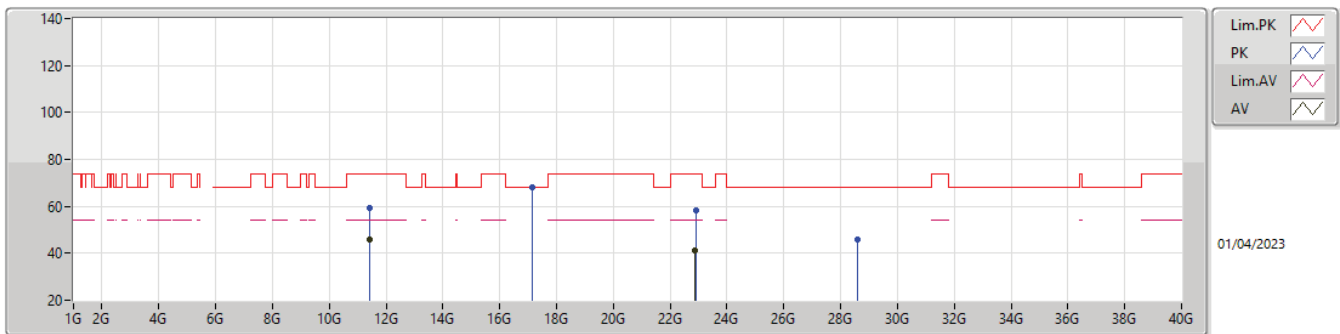

5.47-5.725GHz_802.11ax HEW20_Nss1,(MCS0)_4TX

5720MHz Straddle 5.47-5.725GHz_TX

Type	Freq (Hz)	Level (dBuV/m)	Limit (dBuV/m)	Margin (dB)	Factor (dB)	Dist (m)	Condition	Azimuth (°)	Height (m)	Raw (dBuV)	AF (dB)	CL (dB)	PA (dB)
AV	11.44256G	46.02	54.00	-7.98	15.49	3	Horizontal	292	1.61	30.53	39.20	10.78	34.49
AV	22.8758G	40.98	54.00	-13.02	-9.10	3	Horizontal	207	1.54	50.08	39.95	15.67	55.18
PK	11.44096G	59.17	74.00	-14.83	15.49	3	Horizontal	292	1.61	43.68	39.20	10.78	34.49
PK	17.16184G	68.13	68.20	-0.07	19.08	3	Horizontal	303	2.02	49.05	38.30	13.95	33.17
PK	22.89524G	58.35	74.00	-15.65	-9.11	3	Horizontal	207	1.54	67.46	39.94	15.67	55.18
PK	28.60612G	46.12	68.20	-22.08	-4.76	3	Horizontal	202	1.40	50.88	39.77	20.63	55.62