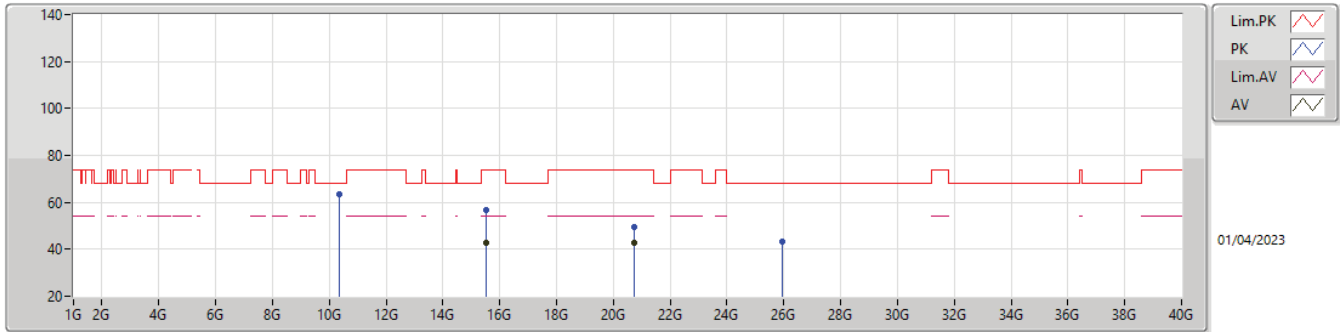

5.15-5.25GHz_802.11ax HEW20_Nss1,(MCS0)_4TX

5180MHz_TX

Type	Freq (Hz)	Level (dBuV/m)	Limit (dBuV/m)	Margin (dB)	Factor (dB)	Dist (m)	Condition	Azimuth (°)	Height (m)	Raw (dBuV)	AF (dB)	CL (dB)	PA (dB)
AV	15.53584G	42.53	54.00	-11.47	17.10	3	Vertical	92	1.50	25.43	38.76	12.52	34.18
AV	20.72G	42.73	54.00	-11.27	-9.43	3	Vertical	196	1.50	52.16	38.34	14.90	53.13
PK	10.36288G	63.64	68.20	-4.56	14.38	3	Vertical	11	1.37	49.26	38.96	10.33	34.91
PK	15.53632G	56.80	74.00	-17.20	17.10	3	Vertical	92	1.50	39.70	38.76	12.52	34.18
PK	20.72012G	49.36	74.00	-24.64	-9.43	3	Vertical	196	1.50	58.79	38.34	14.90	53.13
PK	25.93G	43.30	68.20	-24.90	-9.24	3	Vertical	360	1.50	52.54	39.50	17.49	56.69