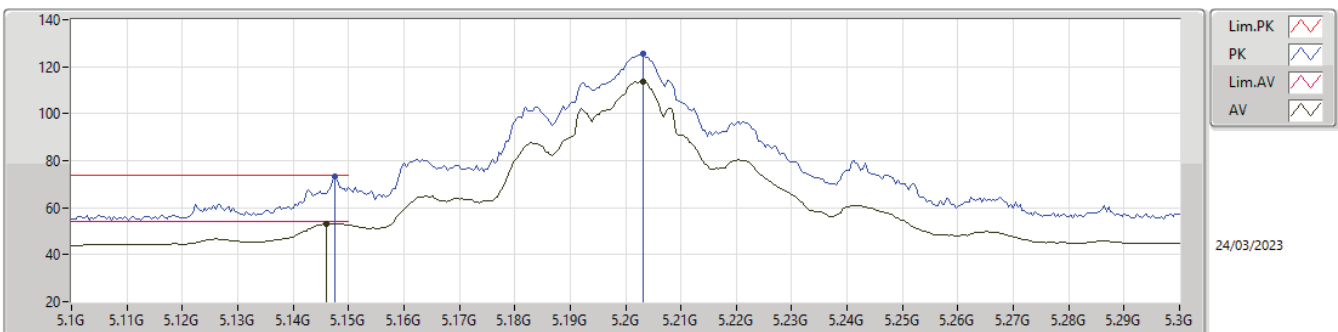

5.15-5.25GHz_802.11a_Nss1,(6Mbps)_4TX

5200MHz_TX

Type	Freq (Hz)	Level (dBuV/m)	Limit (dBuV/m)	Margin (dB)	Factor (dB)	Dist (m)	Condition	Azimuth (°)	Height (m)	Raw (dBuV)	AF (dB)	CL (dB)	PA (dB)
AV	5.146G	53.32	54.00	-0.68	6.13	3	Horizontal	302	1.82	47.19	33.19	7.20	34.26
AV	5.2032G	113.86	Inf	-Inf	6.24	3	Horizontal	302	1.82	107.62	33.19	7.31	34.26
PK	5.1476G	73.25	74.00	-0.75	6.15	3	Horizontal	302	1.82	67.10	33.20	7.21	34.26
PK	5.2032G	125.53	Inf	-Inf	6.24	3	Horizontal	302	1.82	119.29	33.19	7.31	34.26