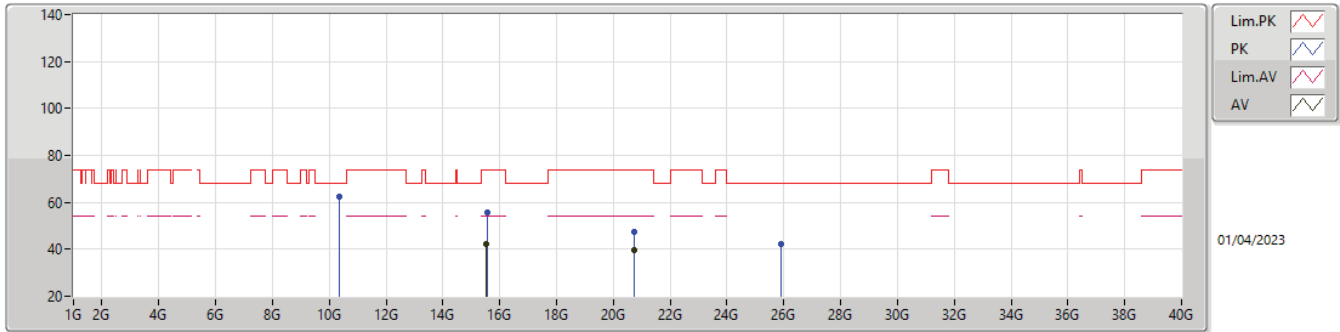

5.15-5.25GHz_802.11a_Nss1,(6Mbps)_4TX

5180MHz_TX

Type	Freq (Hz)	Level (dBuV/m)	Limit (dBuV/m)	Margin (dB)	Factor (dB)	Dist (m)	Condition	Azimuth (°)	Height (m)	Raw (dBuV)	AF (dB)	CL (dB)	PA (dB)
AV	15.5367G	42.18	54.00	-11.82	17.10	3	Vertical	305	2.10	25.08	38.76	12.52	34.18
AV	20.72G	39.46	54.00	-14.54	-9.43	3	Vertical	196	1.54	48.89	38.34	14.90	53.13
PK	10.36144G	62.60	68.20	-5.60	14.38	3	Vertical	29	1.40	48.22	38.96	10.33	34.91
PK	15.5496G	55.91	74.00	-18.09	17.10	3	Vertical	305	2.10	38.81	38.75	12.53	34.18
PK	20.71988G	47.49	74.00	-26.51	-9.43	3	Vertical	196	1.54	56.92	38.34	14.90	53.13
PK	25.8856G	42.50	68.20	-25.70	-9.21	3	Vertical	44	2.32	51.71	39.50	17.45	56.62