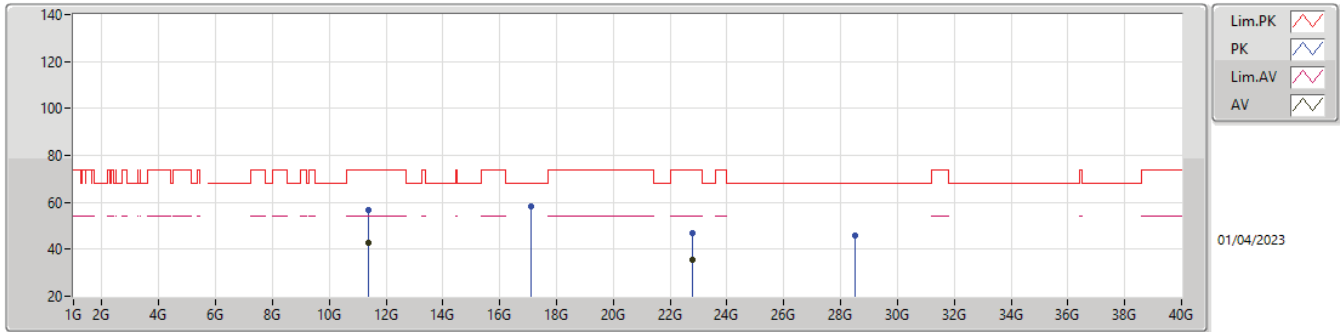

5.47-5.725GHz_802.11ax HEW20_Nss1,(MCS0)_4TX

5700MHz_TX

Type	Freq (Hz)	Level (dBuV/m)	Limit (dBuV/m)	Margin (dB)	Factor (dB)	Dist (m)	Condition	Azimuth (°)	Height (m)	Raw (dBuV)	AF (dB)	CL (dB)	PA (dB)
AV	11.39358G	42.52	54.00	-11.48	15.46	3	Vertical	352	1.46	27.06	39.19	10.76	34.49
AV	22.7742G	35.26	54.00	-18.74	-9.07	3	Vertical	178	1.44	44.33	39.99	15.63	55.15
PK	11.39502G	56.97	74.00	-17.03	15.47	3	Vertical	352	1.46	41.50	39.20	10.76	34.49
PK	17.09844G	58.06	68.20	-10.14	18.99	3	Vertical	291	1.40	39.07	38.30	13.88	33.19
PK	22.77168G	47.12	74.00	-26.88	-9.07	3	Vertical	178	1.44	56.19	39.99	15.63	55.15
PK	28.49988G	45.70	68.20	-22.50	-4.99	3	Vertical	353	2.42	50.69	39.60	20.65	55.70