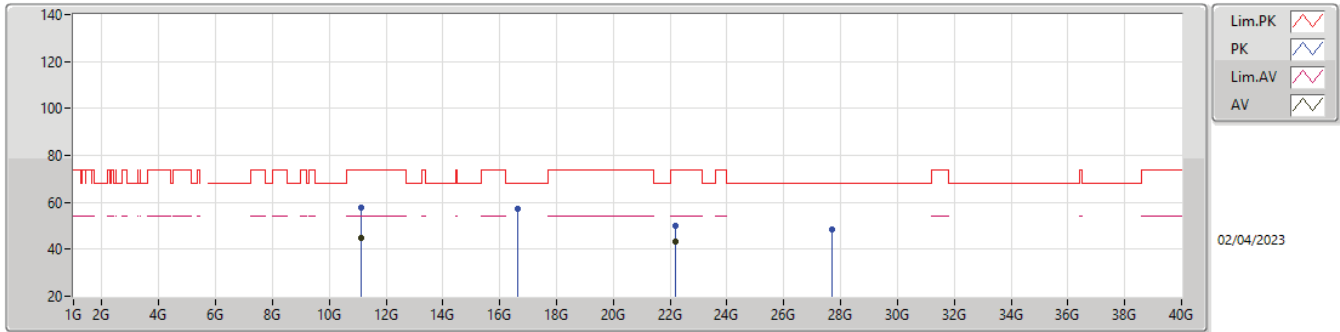

5.47-5.725GHz_802.11ax HEW40_Nss1,(MCS0)_4TX

5550MHz_TX

Type	Freq (Hz)	Level (dBuV/m)	Limit (dBuV/m)	Margin (dB)	Factor (dB)	Dist (m)	Condition	Azimuth (°)	Height (m)	Raw (dBuV)	AF (dB)	CL (dB)	PA (dB)
AV	11.10832G	44.66	54.00	-9.34	15.14	3	Vertical	333	1.00	29.52	39.00	10.64	34.50
AV	22.2G	43.13	54.00	-10.87	-8.70	3	Vertical	178	1.52	51.83	40.02	15.44	54.62
PK	11.1092G	57.80	74.00	-16.20	15.14	3	Vertical	333	1.00	42.66	39.00	10.64	34.50
PK	16.63616G	57.29	68.20	-10.91	18.07	3	Vertical	263	1.50	39.22	38.37	13.40	33.70
PK	22.19976G	50.06	74.00	-23.94	-8.70	3	Vertical	178	1.52	58.76	40.02	15.44	54.62
PK	27.69384G	48.66	68.20	-19.54	-5.79	3	Vertical	286	1.50	54.45	39.64	20.25	56.14