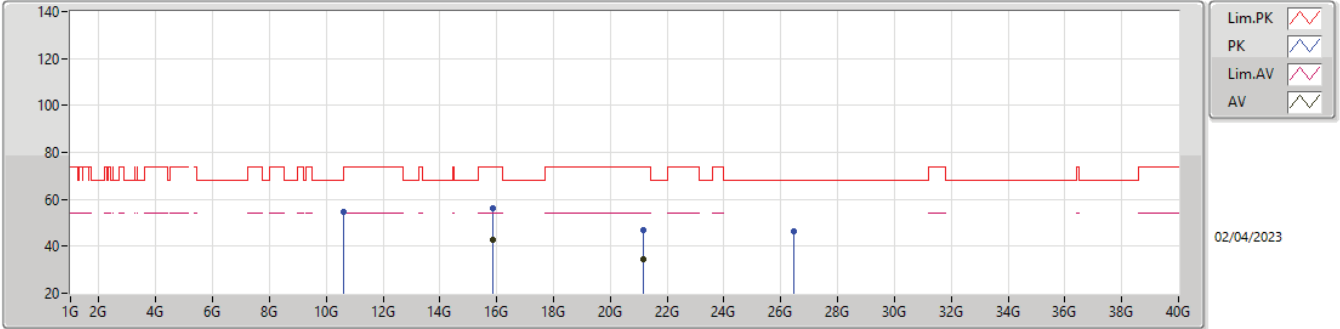

5.25-5.35GHz_802.11ax HEW80_Nss1,(MCS0)_4TX

5290MHz_TX

Type	Freq (Hz)	Level (dBuV/m)	Limit (dBuV/m)	Margin (dB)	Factor (dB)	Dist (m)	Condition	Azimuth (°)	Height (m)	Raw (dBuV)	AF (dB)	CL (dB)	PA (dB)
AV	15.86184G	42.52	54.00	-11.48	16.73	3	Vertical	284	1.50	25.79	38.28	12.67	34.22
AV	21.17176G	34.45	54.00	-19.55	-8.84	3	Vertical	324	2.70	43.29	39.07	15.07	53.44
PK	10.60528G	54.56	74.00	-19.44	14.69	3	Vertical	206	1.00	39.87	39.02	10.43	34.76
PK	15.88552G	55.98	74.00	-18.02	16.70	3	Vertical	284	1.50	39.28	38.23	12.69	34.22
PK	21.17248G	46.92	74.00	-27.08	-8.83	3	Vertical	324	2.70	55.75	39.08	15.07	53.44
PK	26.44268G	46.44	68.20	-21.76	-8.39	3	Vertical	83	2.02	54.83	39.43	18.25	56.53