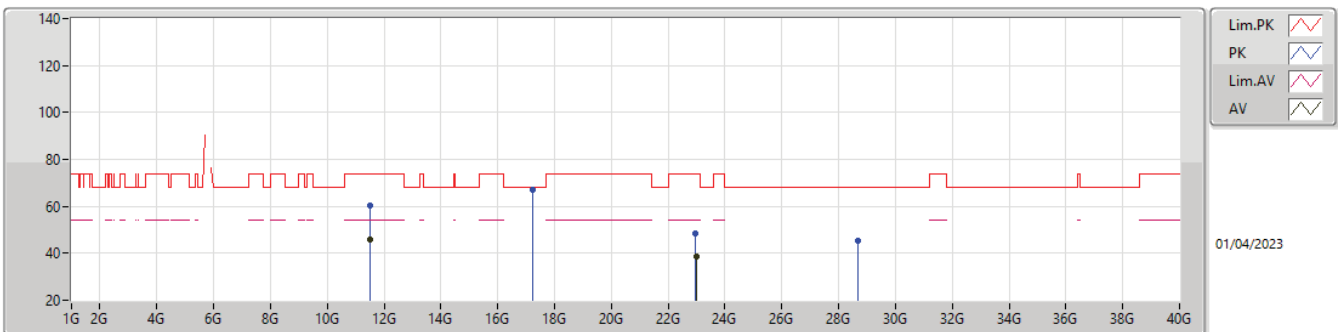

5.725-5.85GHz_802.11a_Nss1,(6Mbps)_4TX

5745MHz_TX

Type	Freq (Hz)	Level (dBuV/m)	Limit (dBuV/m)	Margin (dB)	Factor (dB)	Dist (m)	Condition	Azimuth (°)	Height (m)	Raw (dBuV)	AF (dB)	CL (dB)	PA (dB)
AV	11.49216G	45.85	54.00	-8.15	15.51	3	Horizontal	293	1.63	30.34	39.20	10.80	34.49
AV	22.98G	38.74	54.00	-15.26	-9.13	3	Horizontal	197	1.49	47.87	39.91	15.70	55.20
PK	11.4928G	60.33	74.00	-13.67	15.51	3	Horizontal	293	1.63	44.82	39.20	10.80	34.49
PK	17.2358G	66.83	68.20	-1.37	19.23	3	Horizontal	308	1.96	47.60	38.34	14.03	33.14
PK	22.971G	48.30	74.00	-25.70	-9.12	3	Horizontal	197	1.49	57.42	39.91	15.70	55.19
PK	28.69824G	45.35	68.20	-22.85	-4.55	3	Horizontal	177	1.50	49.90	39.92	20.61	55.54