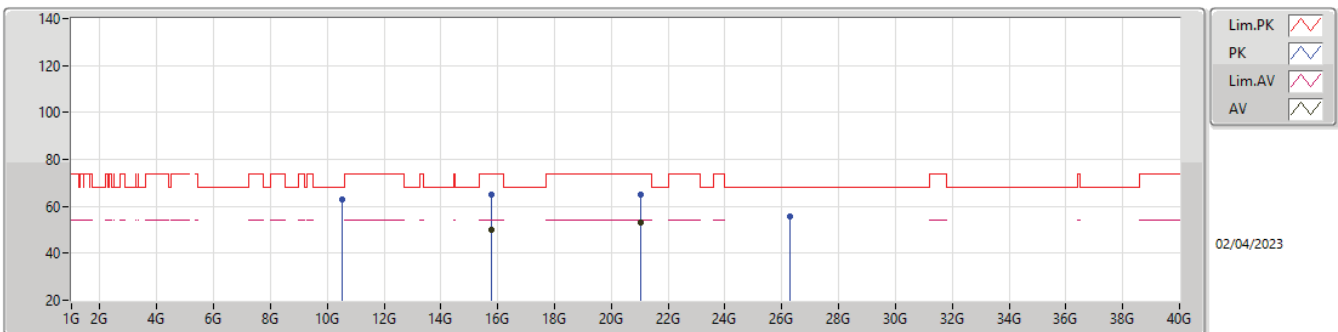

5.25-5.35GHz_802.11a_Nss1,(6Mbps)_4TX

5260MHz_TX

Type	Freq (Hz)	Level (dBuV/m)	Limit (dBuV/m)	Margin (dB)	Factor (dB)	Dist (m)	Condition	Azimuth (°)	Height (m)	Raw (dBuV)	AF (dB)	CL (dB)	PA (dB)
AV	15.77526G	50.23	54.00	-3.77	16.82	3	Horizontal	316	1.50	33.41	38.40	12.63	34.21
AV	21.04G	52.90	54.00	-1.10	-8.99	3	Horizontal	308	1.60	61.89	38.86	15.02	53.33
PK	10.52066G	63.13	68.20	-5.07	14.58	3	Horizontal	324	2.33	48.55	39.00	10.40	34.82
PK	15.7749G	65.18	74.00	-8.82	16.82	3	Horizontal	316	1.50	48.36	38.40	12.63	34.21
PK	21.04024G	64.81	74.00	-9.19	-8.99	3	Horizontal	308	1.60	73.80	38.86	15.02	53.33
PK	26.30864G	55.74	68.20	-12.46	-8.85	3	Horizontal	257	1.50	64.59	39.27	18.03	56.61