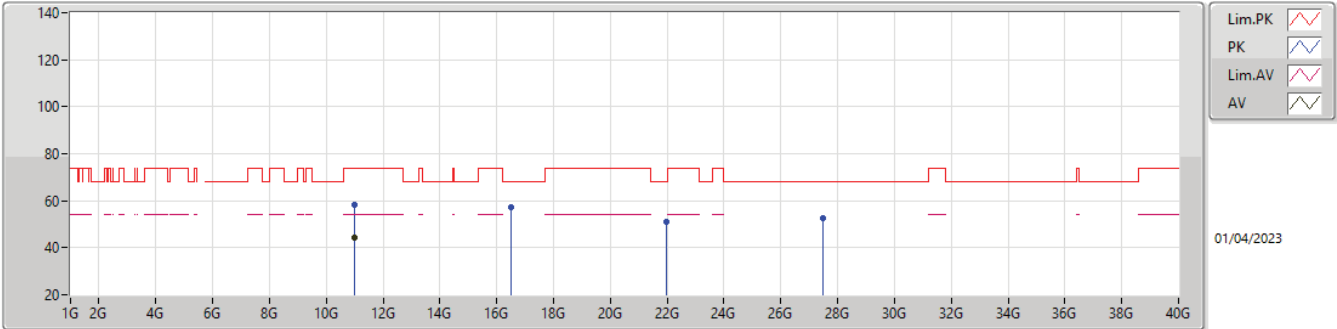

5.47-5.725GHz_802.11ax HEW20_Nss1,(MCS0)_4TX

5500MHz_TX

Type	Freq (Hz)	Level (dBuV/m)	Limit (dBuV/m)	Margin (dB)	Factor (dB)	Dist (m)	Condition	Azimuth (°)	Height (m)	Raw (dBuV)	AF (dB)	CL (dB)	PA (dB)
AV	10.99382G	44.41	54.00	-9.59	15.10	3	Vertical	338	1.41	29.31	39.01	10.59	34.50
PK	10.99328G	58.36	74.00	-15.64	15.10	3	Vertical	338	1.41	43.26	39.01	10.59	34.50
PK	16.5069G	57.09	68.20	-11.11	17.89	3	Vertical	135	2.99	39.20	38.49	13.27	33.87
PK	21.99376G	50.86	68.20	-17.34	-8.34	3	Vertical	156	1.46	59.20	40.12	15.37	54.29
PK	27.50156G	52.61	68.20	-15.59	-6.10	3	Vertical	171	1.50	58.71	39.80	19.94	56.30