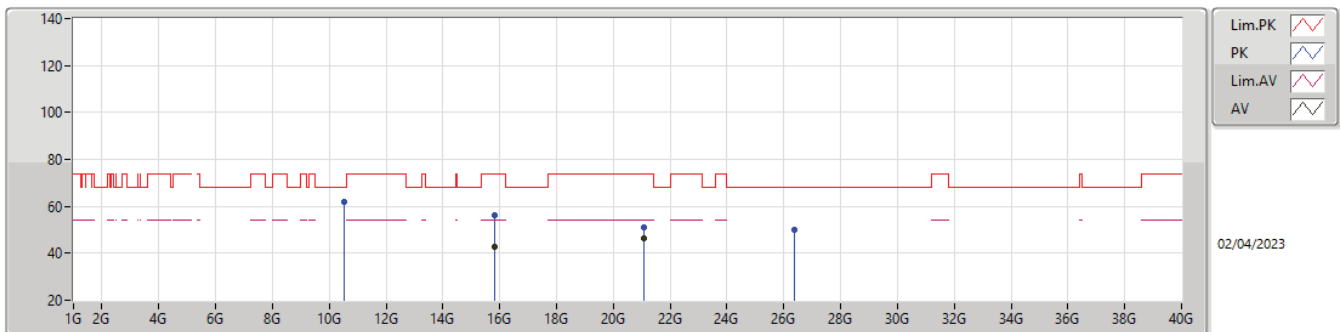

5.25-5.35GHz_802.11ax HEW40_Nss1,(MCS0)_4TX

5270MHz_TX

Type	Freq (Hz)	Level (dBuV/m)	Limit (dBuV/m)	Margin (dB)	Factor (dB)	Dist (m)	Condition	Azimuth (°)	Height (m)	Raw (dBuV)	AF (dB)	CL (dB)	PA (dB)
AV	15.81G	42.87	54.00	-11.13	16.82	3	Horizontal	240	2.00	26.05	38.38	12.65	34.21
AV	21.08G	46.50	54.00	-7.50	-8.94	3	Horizontal	222	1.68	55.44	38.93	15.03	53.36
PK	10.53848G	61.78	68.20	-6.42	14.60	3	Horizontal	306	1.70	47.18	39.00	10.40	34.80
PK	15.80344G	56.38	74.00	-17.62	16.83	3	Horizontal	240	2.00	39.55	38.39	12.65	34.21
PK	21.08G	51.05	74.00	-22.95	-8.94	3	Horizontal	222	1.68	59.99	38.93	15.03	53.36
PK	26.35552G	49.83	68.20	-18.37	-8.69	3	Horizontal	294	1.61	58.52	39.33	18.11	56.59