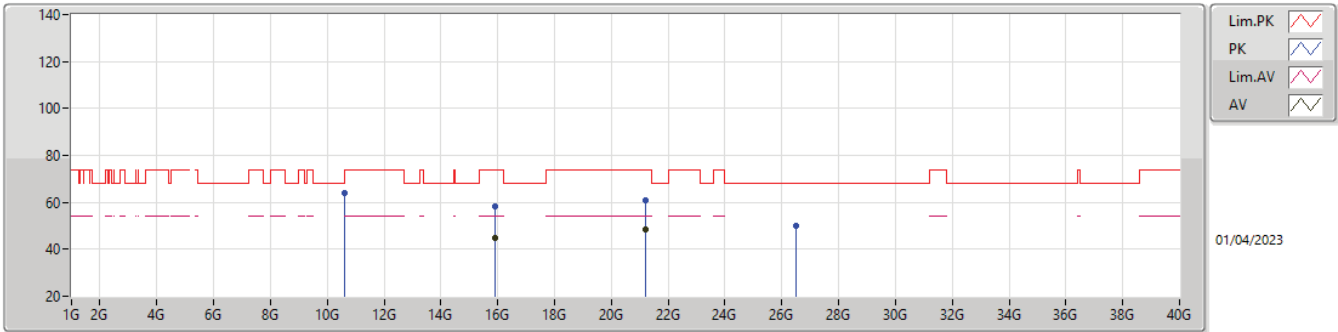

5.25-5.35GHz_802.11a_Nss1,(6Mbps)_4TX

5300MHz_TX

Type	Freq (Hz)	Level (dBuV/m)	Limit (dBuV/m)	Margin (dB)	Factor (dB)	Dist (m)	Condition	Azimuth (°)	Height (m)	Raw (dBuV)	AF (dB)	CL (dB)	PA (dB)
AV	15.90294G	45.01	54.00	-8.99	16.66	3	Vertical	333	2.95	28.35	38.20	12.69	34.23
AV	21.19688G	48.46	54.00	-5.54	-8.80	3	Vertical	314	1.54	57.26	39.12	15.08	53.46
PK	10.59694G	63.76	68.20	-4.44	14.66	3	Vertical	8	1.66	49.10	39.00	10.43	34.77
PK	15.9033G	58.50	74.00	-15.50	16.66	3	Vertical	333	2.95	41.84	38.20	12.69	34.23
PK	21.19568G	60.88	74.00	-13.12	-8.81	3	Vertical	314	1.54	69.69	39.11	15.08	53.46
PK	26.48704G	49.84	68.20	-18.36	-8.25	3	Vertical	282	1.50	58.09	39.48	18.32	56.51