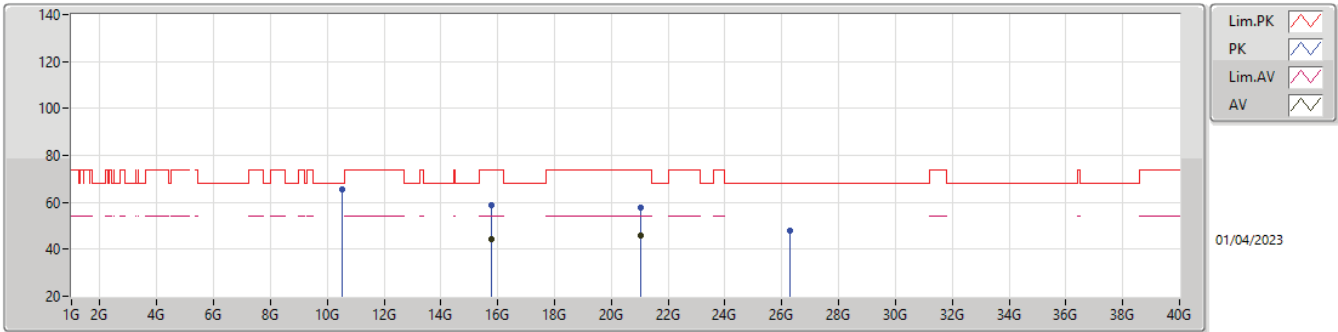

5.25-5.35GHz_802.11ax HEW20_Nss1,(MCS0)_4TX

5260MHz_TX

Type	Freq (Hz)	Level (dBuV/m)	Limit (dBuV/m)	Margin (dB)	Factor (dB)	Dist (m)	Condition	Azimuth (°)	Height (m)	Raw (dBuV)	AF (dB)	CL (dB)	PA (dB)
AV	15.78312G	44.47	54.00	-9.53	16.83	3	Vertical	308	1.57	27.64	38.40	12.64	34.21
AV	21.03952G	46.06	54.00	-7.94	-8.99	3	Vertical	317	1.50	55.05	38.86	15.02	53.33
PK	10.52024G	65.68	68.20	-2.52	14.58	3	Vertical	14	1.10	51.10	39.00	10.40	34.82
PK	15.78296G	58.62	74.00	-15.38	16.83	3	Vertical	308	1.57	41.79	38.40	12.64	34.21
PK	21.03772G	57.64	74.00	-16.36	-8.99	3	Vertical	317	1.50	66.63	38.86	15.02	53.33
PK	26.29988G	48.02	68.20	-20.18	-8.88	3	Vertical	283	1.52	56.90	39.26	18.02	56.62