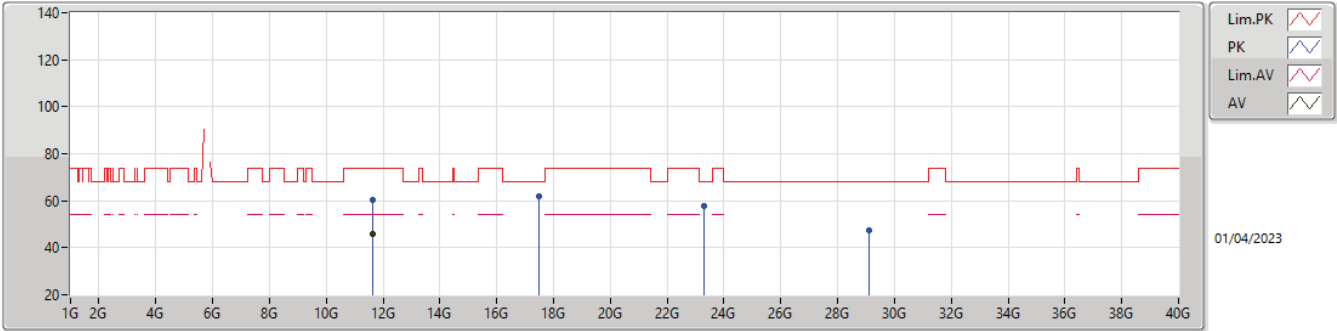

5.725-5.85GHz_802.11a_Nss1,(6Mbps)_4TX

5825MHz_TX

Type	Freq (Hz)	Level (dBuV/m)	Limit (dBuV/m)	Margin (dB)	Factor (dB)	Dist (m)	Condition	Azimuth (°)	Height (m)	Raw (dBuV)	AF (dB)	CL (dB)	PA (dB)
AV	11.65216G	45.84	54.00	-8.16	15.13	3	Vertical	327	1.72	30.71	38.80	10.87	34.54
PK	11.65288G	60.32	74.00	-13.68	15.12	3	Vertical	327	1.72	45.20	38.80	10.87	34.55
PK	17.47636G	61.69	68.20	-6.51	19.91	3	Vertical	259	1.86	41.78	38.68	14.28	33.05
PK	23.29976G	57.95	68.20	-10.25	-8.71	3	Vertical	223	1.51	66.66	40.22	15.81	55.20
PK	29.12176G	47.42	68.20	-20.78	-4.08	3	Vertical	177	1.50	51.50	40.20	20.54	55.28