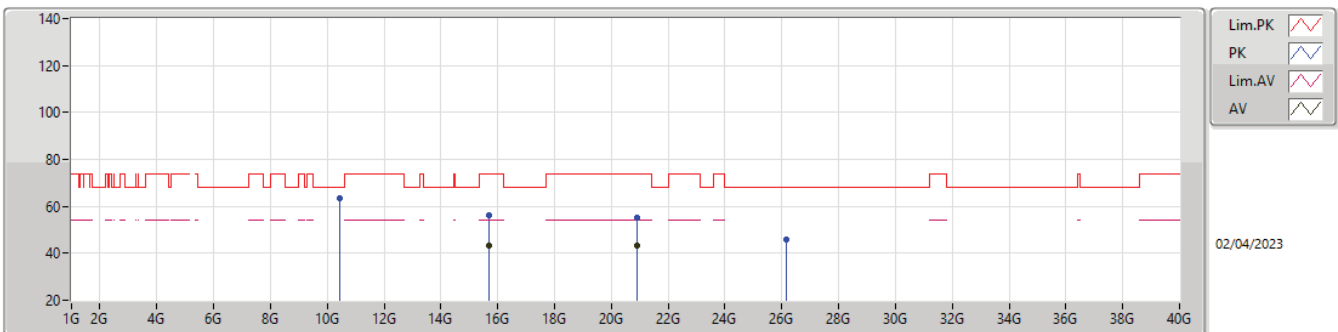

5.15-5.25GHz_802.11ax HEW40_Nss1,(MCS0)_4TX

5230MHz_TX

Type	Freq (Hz)	Level (dBuV/m)	Limit (dBuV/m)	Margin (dB)	Factor (dB)	Dist (m)	Condition	Azimuth (°)	Height (m)	Raw (dBuV)	AF (dB)	CL (dB)	PA (dB)
AV	15.68992G	43.05	54.00	-10.95	16.82	3	Horizontal	245	2.70	26.23	38.43	12.59	34.20
AV	20.91784G	43.51	54.00	-10.49	-9.14	3	Horizontal	307	1.49	52.65	38.67	14.98	53.25
PK	10.45296G	63.55	68.20	-4.65	14.51	3	Horizontal	313	1.64	49.04	39.00	10.37	34.86
PK	15.6868G	56.44	74.00	-17.56	16.83	3	Horizontal	245	2.70	39.61	38.44	12.59	34.20
PK	20.89672G	55.42	74.00	-18.58	-9.18	3	Horizontal	307	1.49	64.60	38.63	14.97	53.24
PK	26.14016G	45.64	68.20	-22.56	-9.17	3	Horizontal	262	1.69	54.81	39.33	17.76	56.72