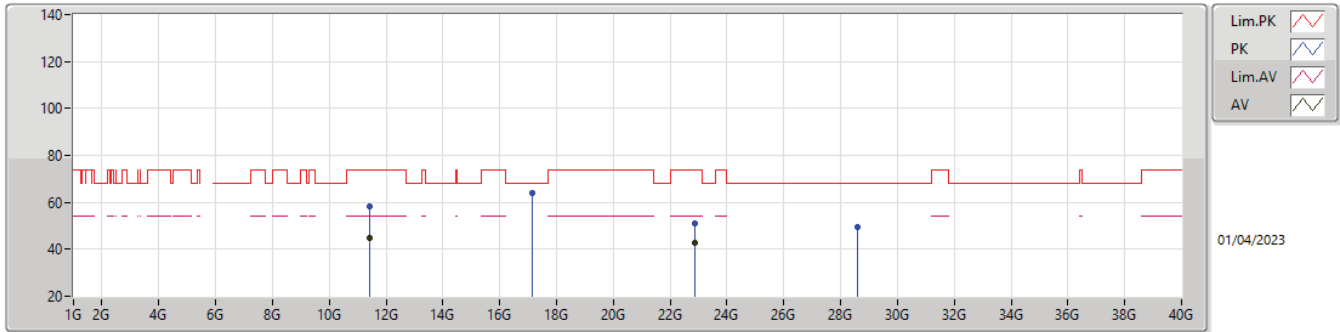

5.47-5.725GHz_802.11ax HEW20_Nss1,(MCS0)_4TX

5720MHz Straddle 5.47-5.725GHz_TX

Type	Freq (Hz)	Level (dBuV/m)	Limit (dBuV/m)	Margin (dB)	Factor (dB)	Dist (m)	Condition	Azimuth (°)	Height (m)	Raw (dBuV)	AF (dB)	CL (dB)	PA (dB)
AV	11.43384G	44.85	54.00	-9.15	15.49	3	Vertical	352	1.50	29.36	39.20	10.78	34.49
AV	22.87988G	42.62	54.00	-11.38	-9.10	3	Vertical	189	1.51	51.72	39.95	15.67	55.18
PK	11.43256G	58.16	74.00	-15.84	15.48	3	Vertical	352	1.50	42.68	39.20	10.77	34.49
PK	17.1592G	63.99	68.20	-4.21	19.08	3	Vertical	289	1.50	44.91	38.30	13.95	33.17
PK	22.89008G	51.15	74.00	-22.85	-9.11	3	Vertical	189	1.51	60.26	39.94	15.67	55.18
PK	28.59556G	49.66	68.20	-18.54	-4.78	3	Vertical	268	1.56	54.44	39.75	20.63	55.62