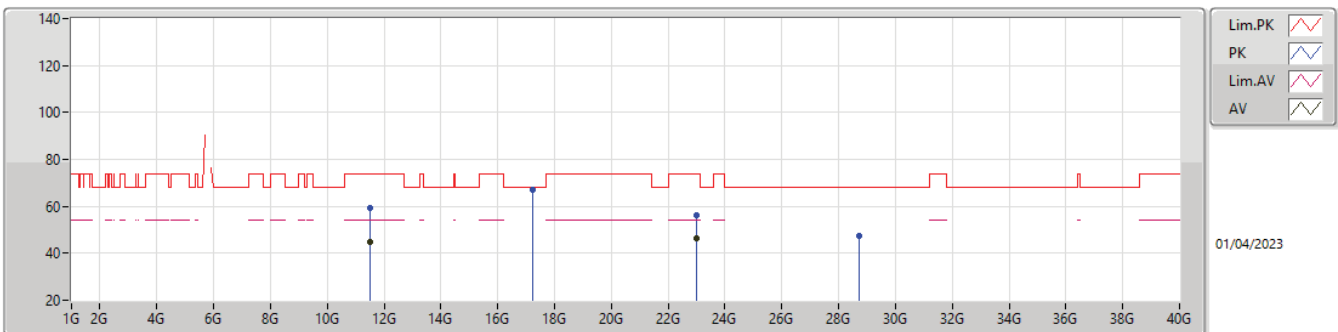

5.725-5.85GHz_802.11ax HEW20_Nss1,(MCS0)_4TX

5745MHz_TX

Type	Freq (Hz)	Level (dBuV/m)	Limit (dBuV/m)	Margin (dB)	Factor (dB)	Dist (m)	Condition	Azimuth (°)	Height (m)	Raw (dBuV)	AF (dB)	CL (dB)	PA (dB)
AV	11.49312G	45.07	54.00	-8.93	15.51	3	Horizontal	306	1.49	29.56	39.20	10.80	34.49
AV	22.98G	46.28	54.00	-7.72	-9.13	3	Horizontal	241	1.66	55.41	39.91	15.70	55.20
PK	11.49336G	59.33	74.00	-14.67	15.51	3	Horizontal	306	1.49	43.82	39.20	10.80	34.49
PK	17.23612G	66.92	68.20	-1.28	19.23	3	Horizontal	309	1.93	47.69	38.34	14.03	33.14
PK	22.9884G	56.25	74.00	-17.75	-9.13	3	Horizontal	241	1.66	65.38	39.90	15.71	55.20
PK	28.71408G	47.45	68.20	-20.75	-4.52	3	Horizontal	291	1.59	51.97	39.94	20.61	55.53