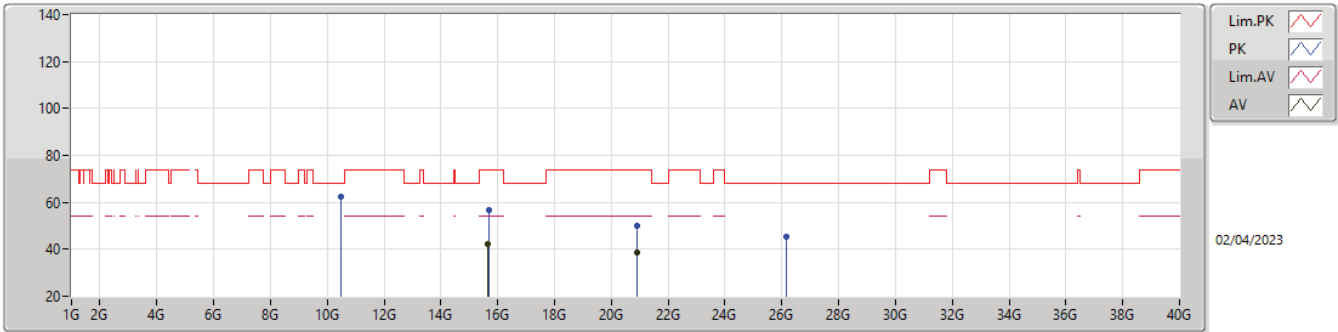

5.15-5.25GHz_802.11ax HEW40_Nss1,(MCS0)_4TX

5230MHz_TX

Type	Freq (Hz)	Level (dBuV/m)	Limit (dBuV/m)	Margin (dB)	Factor (dB)	Dist (m)	Condition	Azimuth (°)	Height (m)	Raw (dBuV)	AF (dB)	CL (dB)	PA (dB)
AV	15.67256G	42.49	54.00	-11.51	16.87	3	Vertical	294	1.80	25.62	38.48	12.58	34.19
AV	20.91808G	38.80	54.00	-15.20	-9.14	3	Vertical	315	1.54	47.94	38.67	14.98	53.25
PK	10.46968G	62.54	68.20	-5.66	14.52	3	Vertical	28	1.58	48.02	39.00	10.37	34.85
PK	15.6864G	56.70	74.00	-17.30	16.83	3	Vertical	294	1.80	39.87	38.44	12.59	34.20
PK	20.89672G	50.12	74.00	-23.88	-9.18	3	Vertical	315	1.54	59.30	38.63	14.97	53.24
PK	26.16584G	45.32	68.20	-22.88	-9.13	3	Vertical	83	1.52	54.45	39.30	17.81	56.70