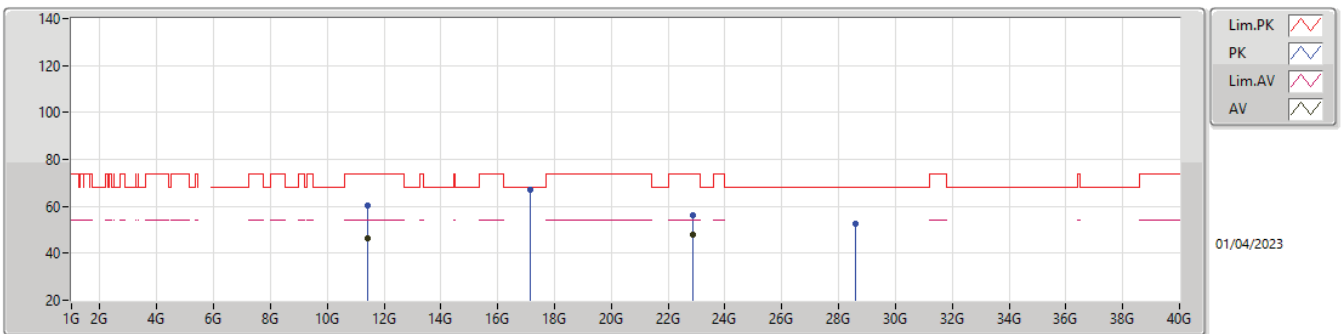

5.47-5.725GHz_802.11a_Nss1,(6Mbps)_4TX

5720MHz Straddle 5.47-5.725GHz_TX

Type	Freq (Hz)	Level (dBuV/m)	Limit (dBuV/m)	Margin (dB)	Factor (dB)	Dist (m)	Condition	Azimuth (°)	Height (m)	Raw (dBuV)	AF (dB)	CL (dB)	PA (dB)
AV	11.44198G	46.24	54.00	-7.76	15.49	3	Horizontal	293	1.64	30.75	39.20	10.78	34.49
AV	22.88G	48.08	54.00	-5.92	-9.10	3	Horizontal	243	1.63	57.18	39.95	15.67	55.18
PK	11.44294G	60.47	74.00	-13.53	15.49	3	Horizontal	293	1.64	44.98	39.20	10.78	34.49
PK	17.15952G	66.89	68.20	-1.31	19.08	3	Horizontal	299	1.49	47.81	38.30	13.95	33.17
PK	22.89116G	56.21	74.00	-17.79	-9.11	3	Horizontal	243	1.63	65.32	39.94	15.67	55.18
PK	28.59412G	52.73	68.20	-15.47	-4.78	3	Horizontal	310	1.50	57.51	39.75	20.63	55.62