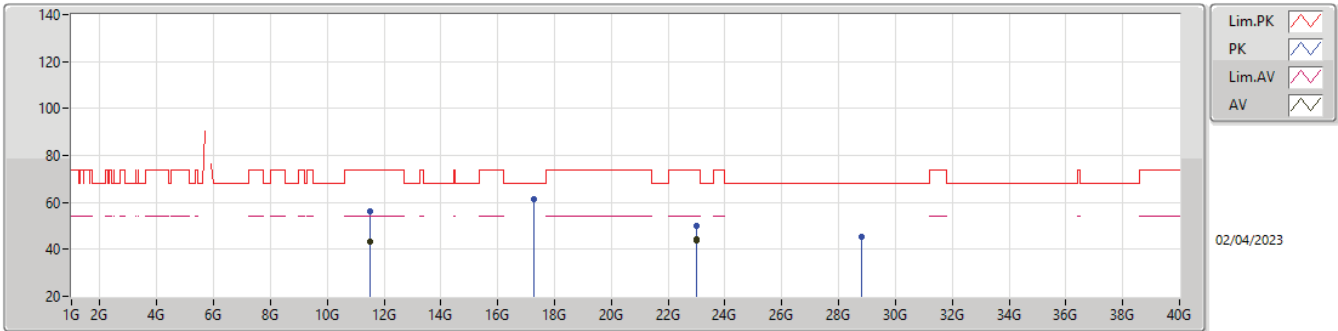

5.725-5.85GHz_802.11ax HEW40_Nss1,(MCS0)_4TX

5755MHz_TX

Type	Freq (Hz)	Level (dBuV/m)	Limit (dBuV/m)	Margin (dB)	Factor (dB)	Dist (m)	Condition	Azimuth (°)	Height (m)	Raw (dBuV)	AF (dB)	CL (dB)	PA (dB)
AV	11.5G	43.16	54.00	-10.84	15.51	3	Vertical	24	1.00	27.65	39.20	10.80	34.49
AV	23.02G	44.40	54.00	-9.60	-9.10	3	Vertical	208	1.69	53.50	39.92	15.72	55.20
AV	23.02G	43.89	54.00	-10.11	-9.10	3	Vertical	193	1.69	52.99	39.92	15.72	55.20
PK	11.49832G	56.46	74.00	-17.54	15.51	3	Vertical	24	1.00	40.95	39.20	10.80	34.49
PK	17.26388G	61.49	68.20	-6.71	19.28	3	Vertical	282	1.68	42.21	38.36	14.05	33.13
PK	23.02G	49.79	74.00	-24.21	-9.10	3	Vertical	193	1.69	58.89	39.92	15.72	55.20
PK	28.79468G	45.37	68.20	-22.83	-4.36	3	Vertical	314	1.50	49.73	40.04	20.60	55.46