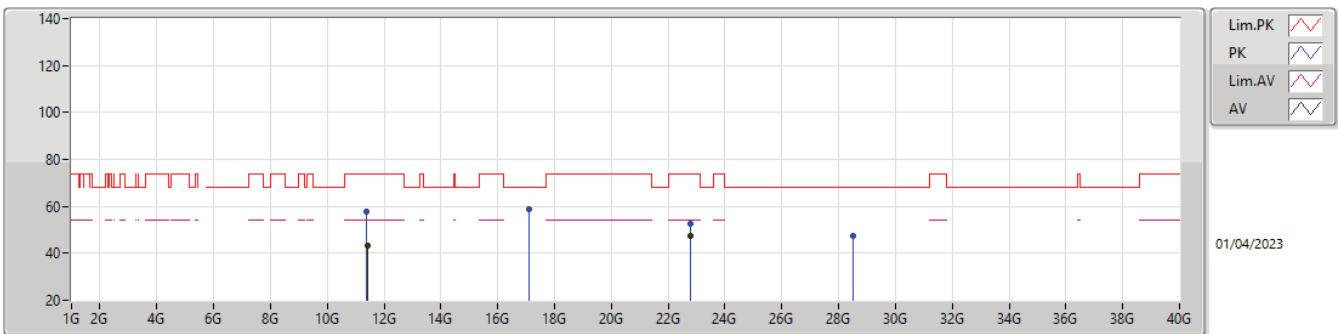

5.47-5.725GHz_802.11a_Nss1,(6Mbps)_4TX

5700MHz_TX

Type	Freq (Hz)	Level (dBuV/m)	Limit (dBuV/m)	Margin (dB)	Factor (dB)	Dist (m)	Condition	Azimuth (°)	Height (m)	Raw (dBuV)	AF (dB)	CL (dB)	PA (dB)
AV	11.40216G	43.10	54.00	-10.90	15.47	3	Horizontal	289	1.63	27.63	39.20	10.76	34.49
AV	22.79994G	47.67	54.00	-6.33	-9.08	3	Horizontal	241	1.53	56.75	39.98	15.64	55.16
PK	11.40114G	57.63	74.00	-16.37	15.47	3	Horizontal	289	1.63	42.16	39.20	10.76	34.49
PK	17.0985G	58.74	68.20	-9.46	18.99	3	Horizontal	283	1.38	39.75	38.30	13.88	33.19
PK	22.79994G	52.75	74.00	-21.25	-9.08	3	Horizontal	241	1.53	61.83	39.98	15.64	55.16
PK	28.5132G	47.18	68.20	-21.02	-4.96	3	Horizontal	294	1.50	52.14	39.62	20.65	55.69