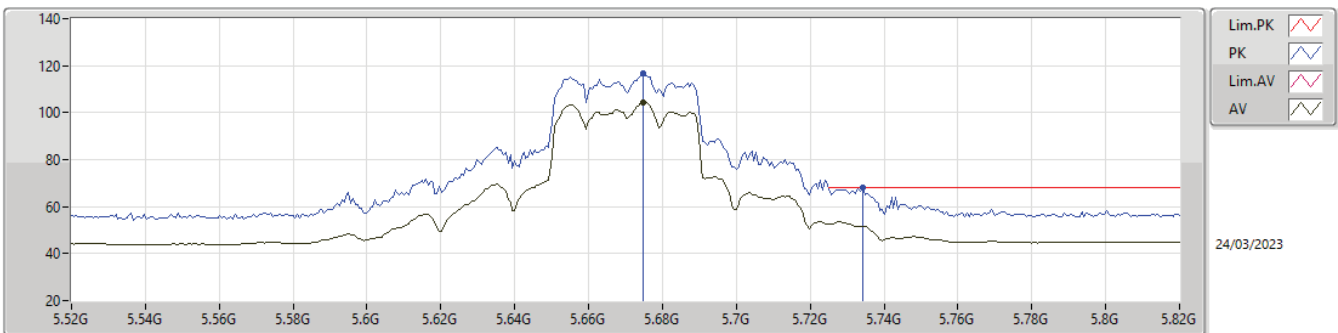

5.47-5.725GHz_802.11ax HEW40_Nss1,(MCS0)_4TX

5670MHz_TX

Type	Freq (Hz)	Level (dBuV/m)	Limit (dBuV/m)	Margin (dB)	Factor (dB)	Dist (m)	Condition	Azimuth (°)	Height (m)	Raw (dBuV)	AF (dB)	CL (dB)	PA (dB)
AV	5.6748G	104.38	Inf	-Inf	6.55	3	Horizontal	331	1.52	97.83	33.40	7.44	34.29
PK	5.6748G	116.73	Inf	-Inf	6.55	3	Horizontal	331	1.52	110.18	33.40	7.44	34.29
PK	5.7342G	68.15	68.20	-0.05	6.98	3	Horizontal	331	1.52	61.17	33.84	7.45	34.31