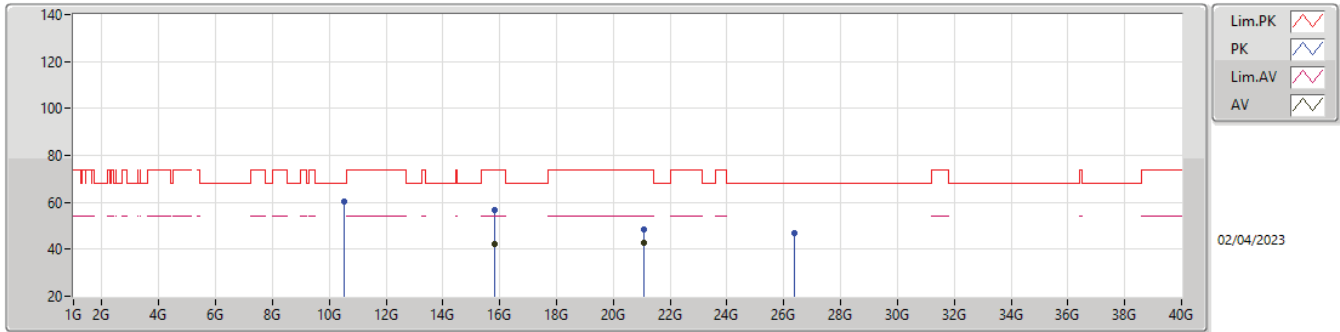

5.25-5.35GHz_802.11ax HEW40_Nss1,(MCS0)_4TX

5270MHz_TX

Type	Freq (Hz)	Level (dBuV/m)	Limit (dBuV/m)	Margin (dB)	Factor (dB)	Dist (m)	Condition	Azimuth (°)	Height (m)	Raw (dBuV)	AF (dB)	CL (dB)	PA (dB)
AV	15.82064G	42.39	54.00	-11.61	16.80	3	Vertical	193	2.31	25.59	38.36	12.65	34.21
AV	21.08G	42.60	54.00	-11.40	-8.94	3	Vertical	180	1.56	51.54	38.93	15.03	53.36
PK	10.54568G	60.48	68.20	-7.72	14.61	3	Vertical	10	1.20	45.87	39.00	10.41	34.80
PK	15.82224G	56.60	74.00	-17.40	16.80	3	Vertical	193	2.31	39.80	38.36	12.66	34.22
PK	21.07976G	48.65	74.00	-25.35	-8.94	3	Vertical	180	1.56	57.59	38.93	15.03	53.36
PK	26.3656G	46.83	68.20	-21.37	-8.66	3	Vertical	278	1.50	55.49	39.34	18.12	56.58