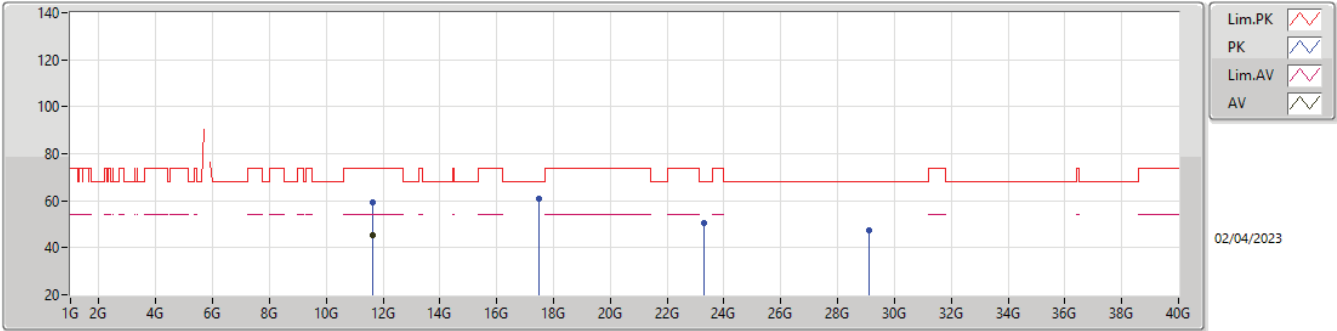

5.725-5.85GHz_802.11ax HEW20_Nss1,(MCS0)_4TX

5825MHz_TX

Type	Freq (Hz)	Level (dBuV/m)	Limit (dBuV/m)	Margin (dB)	Factor (dB)	Dist (m)	Condition	Azimuth (°)	Height (m)	Raw (dBuV)	AF (dB)	CL (dB)	PA (dB)
AV	11.65234G	45.54	54.00	-8.46	15.13	3	Vertical	329	1.65	30.41	38.80	10.87	34.54
PK	11.65246G	59.52	74.00	-14.48	15.13	3	Vertical	329	1.65	44.39	38.80	10.87	34.54
PK	17.4741G	60.90	68.20	-7.30	19.89	3	Vertical	278	1.74	41.01	38.67	14.27	33.05
PK	23.3G	50.68	68.20	-17.52	-8.71	3	Vertical	167	1.52	59.39	40.22	15.81	55.20
PK	29.11816G	47.49	68.20	-20.71	-4.08	3	Vertical	263	1.50	51.57	40.20	20.54	55.28