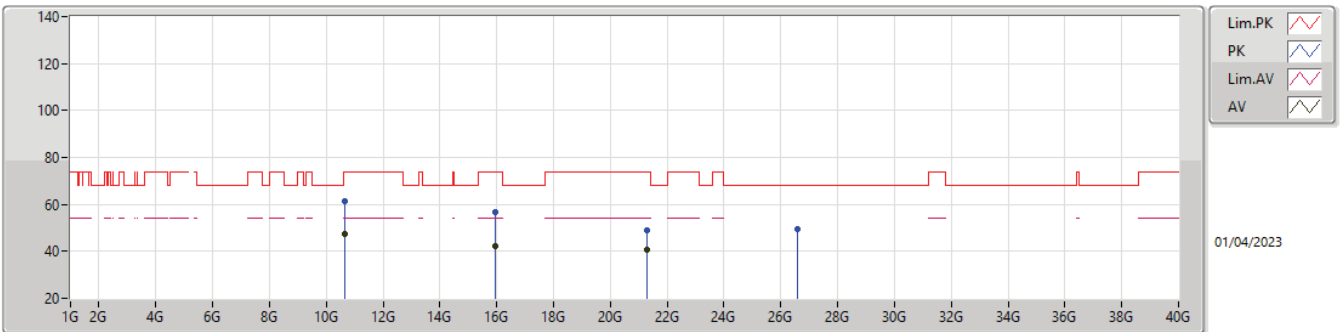

5.25-5.35GHz_802.11ax_HEW20_Nss1,(MCS0)_4TX

5320MHz_TX

Type	Freq (Hz)	Level (dBuV/m)	Limit (dBuV/m)	Margin (dB)	Factor (dB)	Dist (m)	Condition	Azimuth (°)	Height (m)	Raw (dBuV)	AF (dB)	CL (dB)	PA (dB)
AV	10.63946G	47.18	54.00	-6.82	14.83	3	Horizontal	306	1.75	32.35	39.12	10.45	34.74
AV	15.94878G	42.49	54.00	-11.51	16.64	3	Horizontal	130	2.45	25.85	38.15	12.72	34.23
AV	21.27988G	40.57	54.00	-13.43	-8.70	3	Horizontal	165	1.46	49.27	39.25	15.11	53.52
PK	10.64006G	61.23	74.00	-12.77	14.83	3	Horizontal	306	1.75	46.40	39.12	10.45	34.74
PK	15.96348G	56.54	74.00	-17.46	16.63	3	Horizontal	130	2.45	39.91	38.14	12.72	34.23
PK	21.27976G	48.87	74.00	-25.13	-8.70	3	Horizontal	165	1.46	57.57	39.25	15.11	53.52
PK	26.59304G	49.49	68.20	-18.71	-7.75	3	Horizontal	208	1.58	57.24	39.76	18.49	56.46