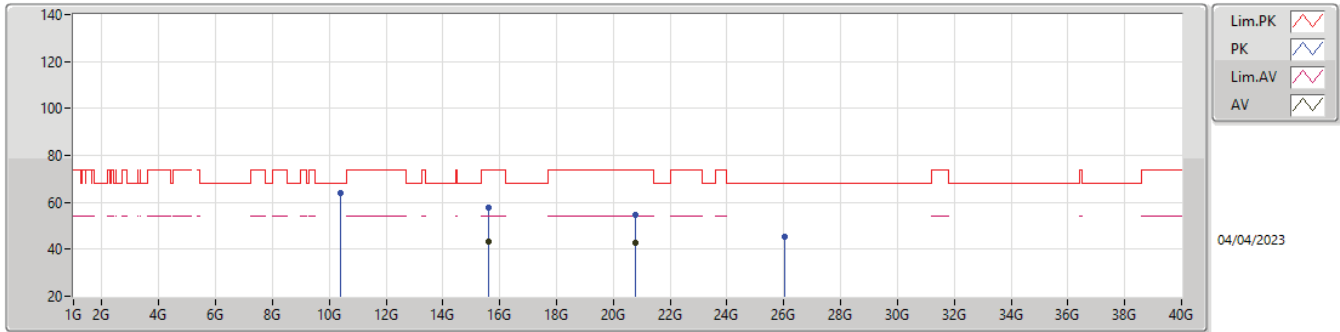

5.15-5.25GHz_802.11a_Nss1,(6Mbps)_4TX

5200MHz_TX

Type	Freq (Hz)	Level (dBuV/m)	Limit (dBuV/m)	Margin (dB)	Factor (dB)	Dist (m)	Condition	Azimuth (°)	Height (m)	Raw (dBuV)	AF (dB)	CL (dB)	PA (dB)
AV	15.60144G	43.44	54.00	-10.56	17.07	3	Vertical	307	1.72	26.37	38.70	12.55	34.18
AV	20.79748G	42.54	54.00	-11.46	-9.31	3	Vertical	311	1.50	51.85	38.48	14.93	53.18
PK	10.40056G	64.14	68.20	-4.06	14.46	3	Vertical	32	1.18	49.68	39.00	10.35	34.89
PK	15.60054G	57.51	74.00	-16.49	17.07	3	Vertical	307	1.72	40.44	38.70	12.55	34.18
PK	20.79796G	54.57	74.00	-19.43	-9.31	3	Vertical	311	1.50	63.88	38.48	14.93	53.18
PK	26.02544G	45.36	68.20	-22.84	-9.27	3	Vertical	31	1.50	54.63	39.47	17.58	56.78