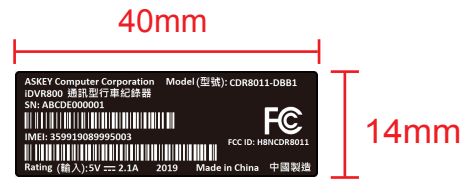

100%

機種: CDR8011(RoHS)_Housing_600dpi

日期: 20190919

請注意：認證尚未完成，LABEL不能貼在機器上！

1:1硬幣尺寸對照圖

TW

20mm

WJ

19mm

◎ 列印時“大小選項”選擇“實際大小”即可印出1:1原寸檔案

◎ Choose “Actual Size” under “Page Sizing and Handling” to get 1:1 actual size.