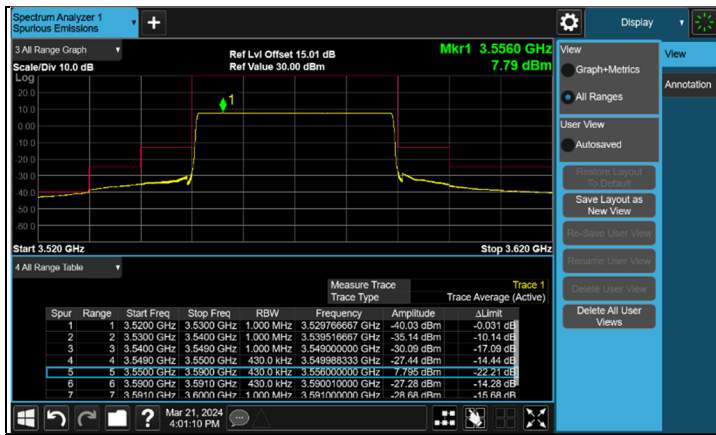

Chain 1

CH 637668 (3565.02 MHz)

CH 641666 (3624.99 MHz)

CH 645666 (3684.99 MHz)

NR n48 SCS 30 kHz, Channel Bandwidth: 40 MHz

Chain 0

CH 641666 (3624.99 MHz)

CH 638000 (3570 MHz)

CH 641666 (3624.99 MHz)

CH 645332 (3679.98 MHz)

Chain 1