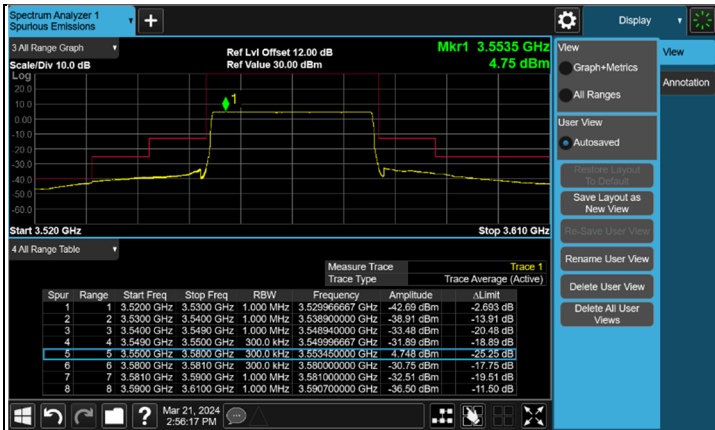

Chain 1

CH 637668 (3565.02 MHz)

CH 641666 (3624.99 MHz)

CH 645666 (3684.99 MHz)

NR n48 SCS 30 kHz, Channel Bandwidth: 40 MHz

Chain 0

CH 641666 (3624.99 MHz)

CH 638000 (3570 MHz)

CH 641666 (3624.99 MHz)

CH 645332 (3679.98 MHz)

Chain 1