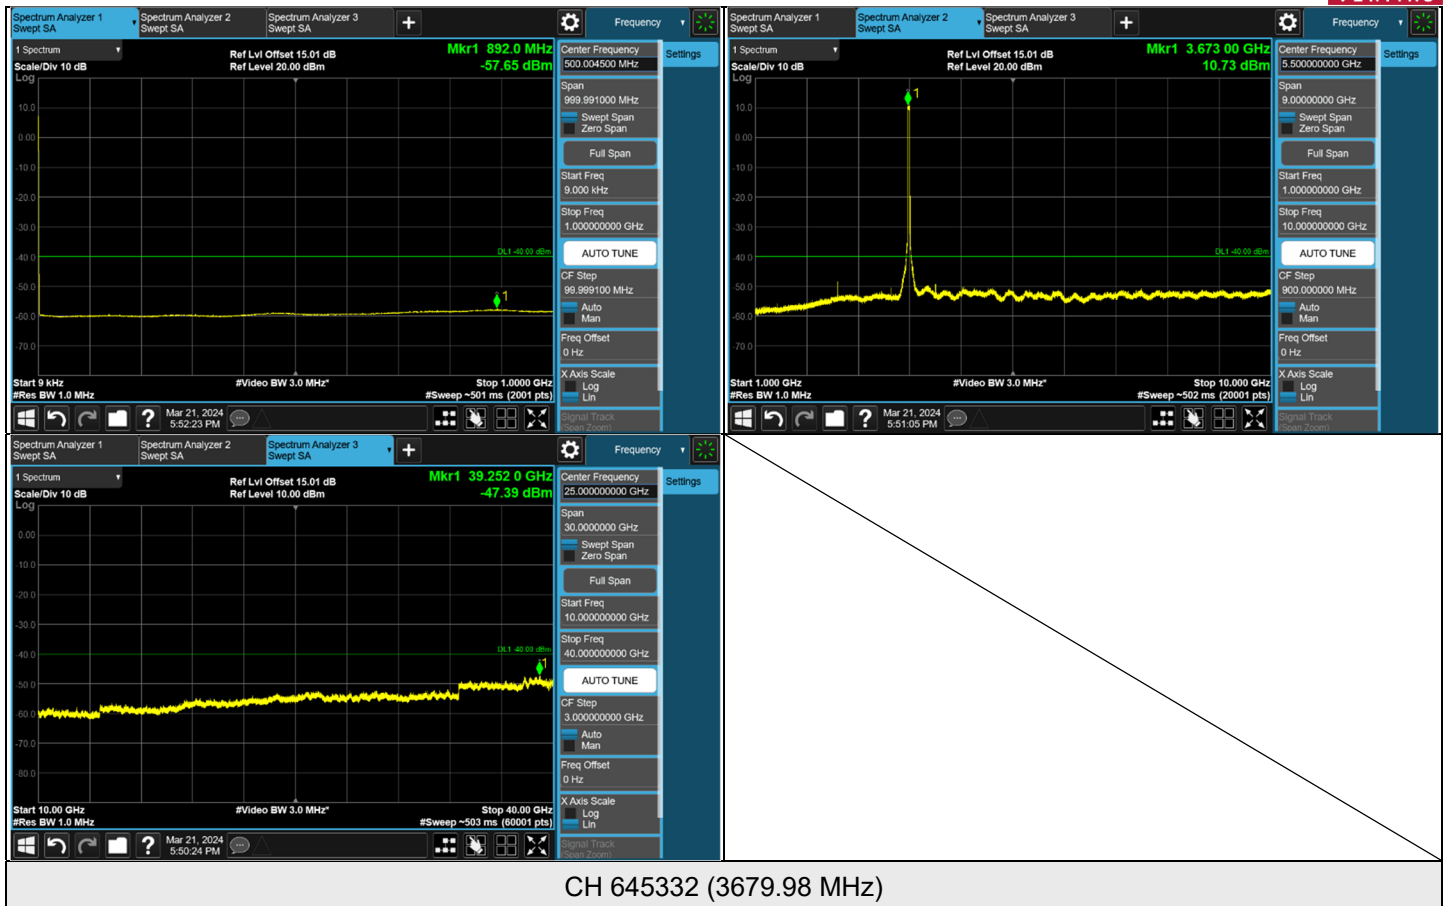

Chain 1

CH 637668 (3565.02 MHz)

CH 641666 (3624.99 MHz)

CH 645666 (3684.99 MHz)

NR n48 SCS 30 kHz, Channel Bandwidth: 40 MHz

Chain 0

CH 641666 (3624.99 MHz)

CH 638000 (3570 MHz)

CH 641666 (3624.99 MHz)

CH 645332 (3679.98 MHz)

Chain 1