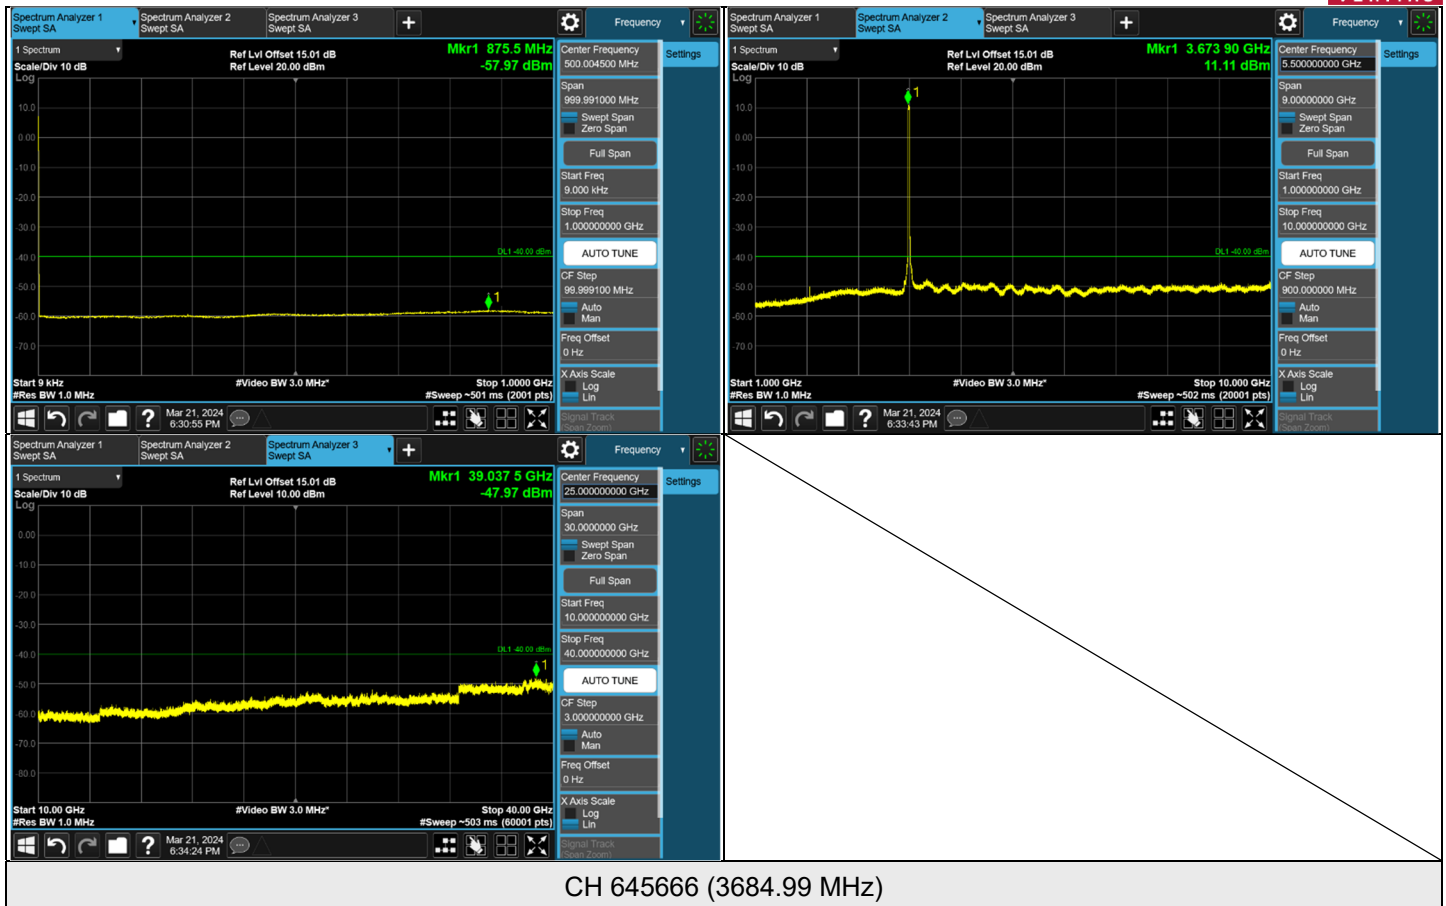

Chain 1

CH 637668 (3565.02 MHz)

CH 641666 (3624.99 MHz)

CH 645666 (3684.99 MHz)

NR n48 SCS 30 kHz, Channel Bandwidth: 40 MHz

Chain 0

CH 641666 (3624.99 MHz)

CH 638000 (3570 MHz)

CH 641666 (3624.99 MHz)

CH 645332 (3679.98 MHz)

Chain 1