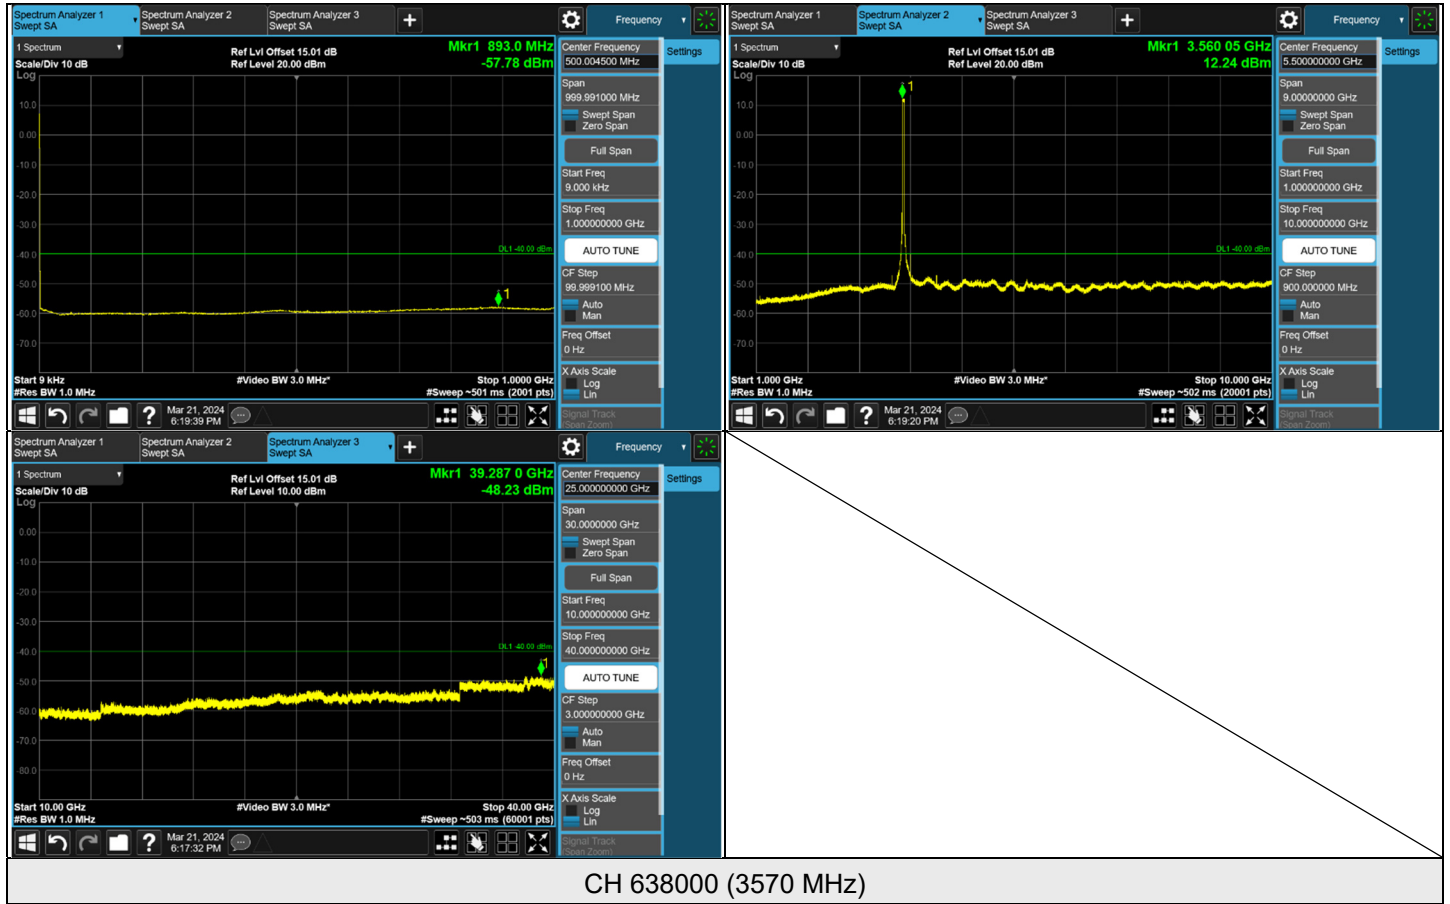

Chain 1

CH 637668 (3565.02 MHz)

CH 641666 (3624.99 MHz)

CH 645666 (3684.99 MHz)

NR n48 SCS 30 kHz, Channel Bandwidth: 40 MHz

Chain 0

CH 641666 (3624.99 MHz)

CH 638000 (3570 MHz)

CH 641666 (3624.99 MHz)

CH 645332 (3679.98 MHz)

Chain 1