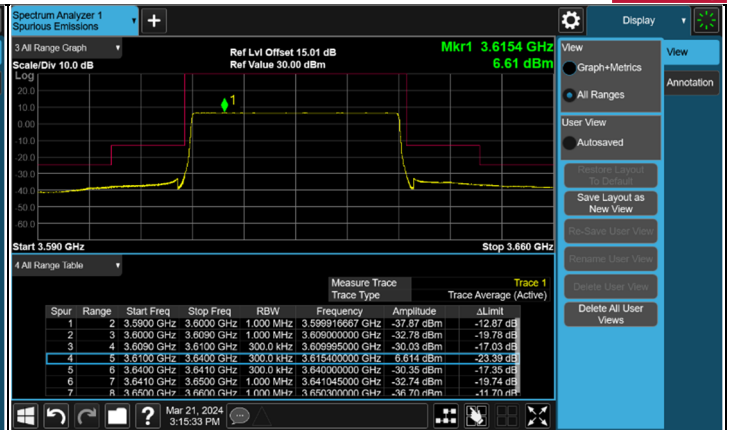

Chain 1

CH 637668 (3565.02 MHz)

CH 641666 (3624.99 MHz)

CH 645666 (3684.99 MHz)

NR n48 SCS 30 kHz, Channel Bandwidth: 40 MHz

Chain 0

CH 641666 (3624.99 MHz)

CH 638000 (3570 MHz)

CH 641666 (3624.99 MHz)

CH 645332 (3679.98 MHz)

Chain 1