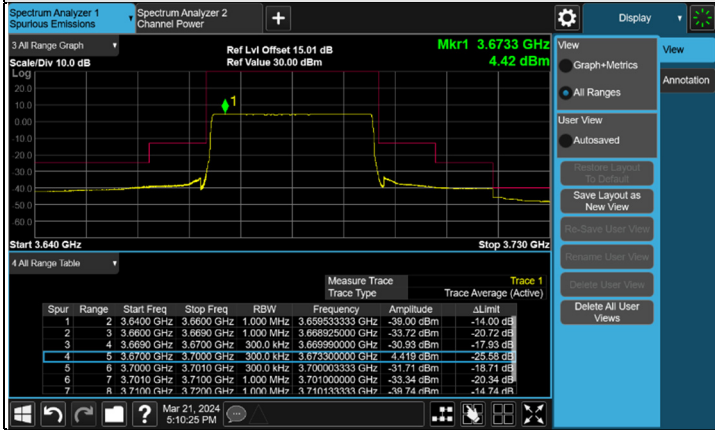

Chain 1

CH 637668 (3565.02 MHz)

CH 641666 (3624.99 MHz)

CH 645666 (3684.99 MHz)

NR n48 SCS 30 kHz, Channel Bandwidth: 40 MHz

Chain 0

CH 641666 (3624.99 MHz)

CH 638000 (3570 MHz)

CH 641666 (3624.99 MHz)

CH 645332 (3679.98 MHz)

Chain 1