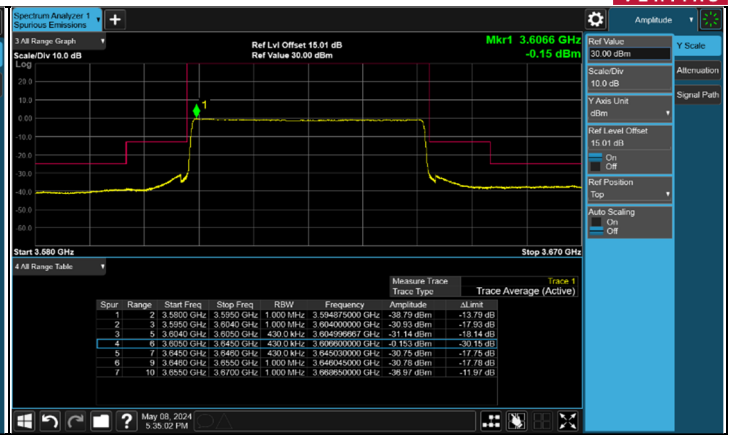

Chain 1

CH 637668 (3565.02 MHz)

CH 641666 (3624.99 MHz)

CH 645666 (3684.99 MHz)

NR n48 SCS 30 kHz, Channel Bandwidth: 40 MHz

Chain 0

CH 641666 (3624.99 MHz)

CH 638000 (3570 MHz)

CH 641666 (3624.99 MHz)

CH 645332 (3679.98 MHz)

Chain 1