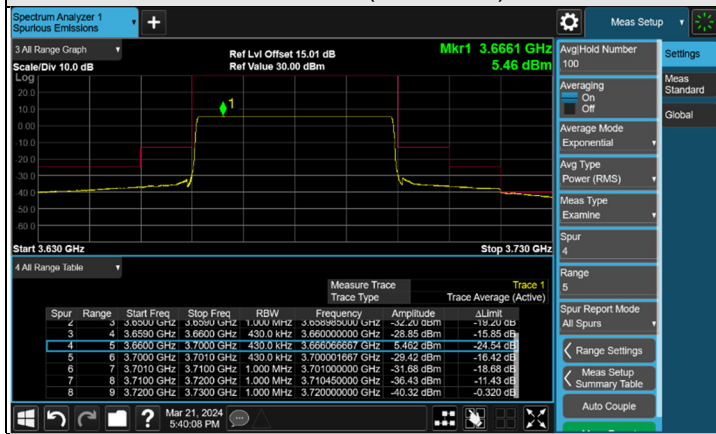

Chain 1

CH 637668 (3565.02 MHz)

CH 641666 (3624.99 MHz)

CH 645666 (3684.99 MHz)

NR n48 SCS 30 kHz, Channel Bandwidth: 40 MHz

Chain 0

CH 641666 (3624.99 MHz)

CH 638000 (3570 MHz)

CH 641666 (3624.99 MHz)

CH 645332 (3679.98 MHz)

Chain 1