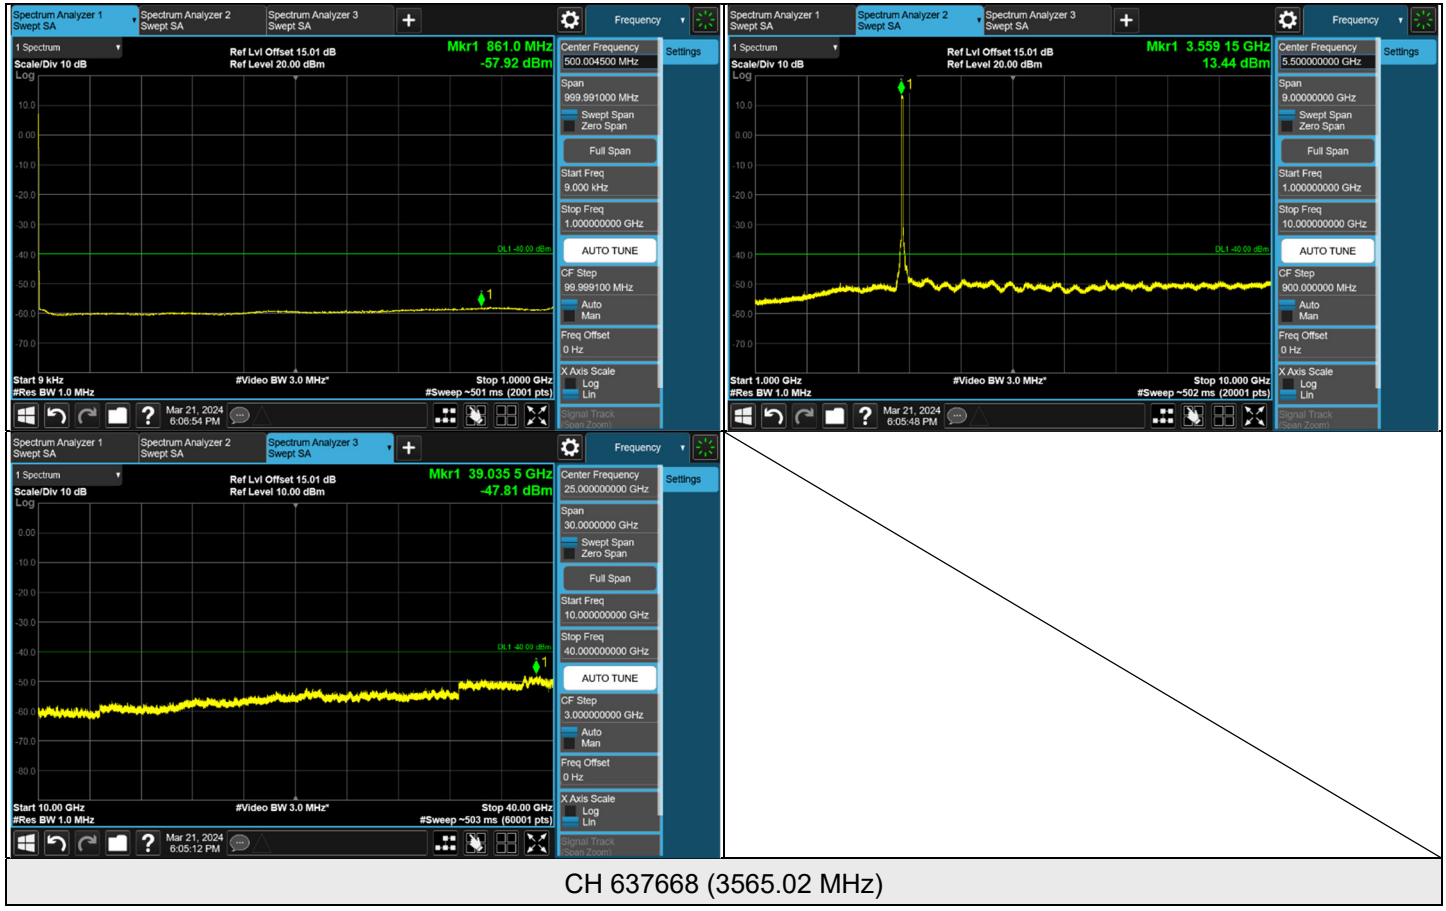

Chain 1

CH 637668 (3565.02 MHz)

CH 641666 (3624.99 MHz)

CH 645666 (3684.99 MHz)

NR n48 SCS 30 kHz, Channel Bandwidth: 40 MHz

Chain 0

CH 641666 (3624.99 MHz)

CH 638000 (3570 MHz)

CH 641666 (3624.99 MHz)

CH 645332 (3679.98 MHz)

Chain 1