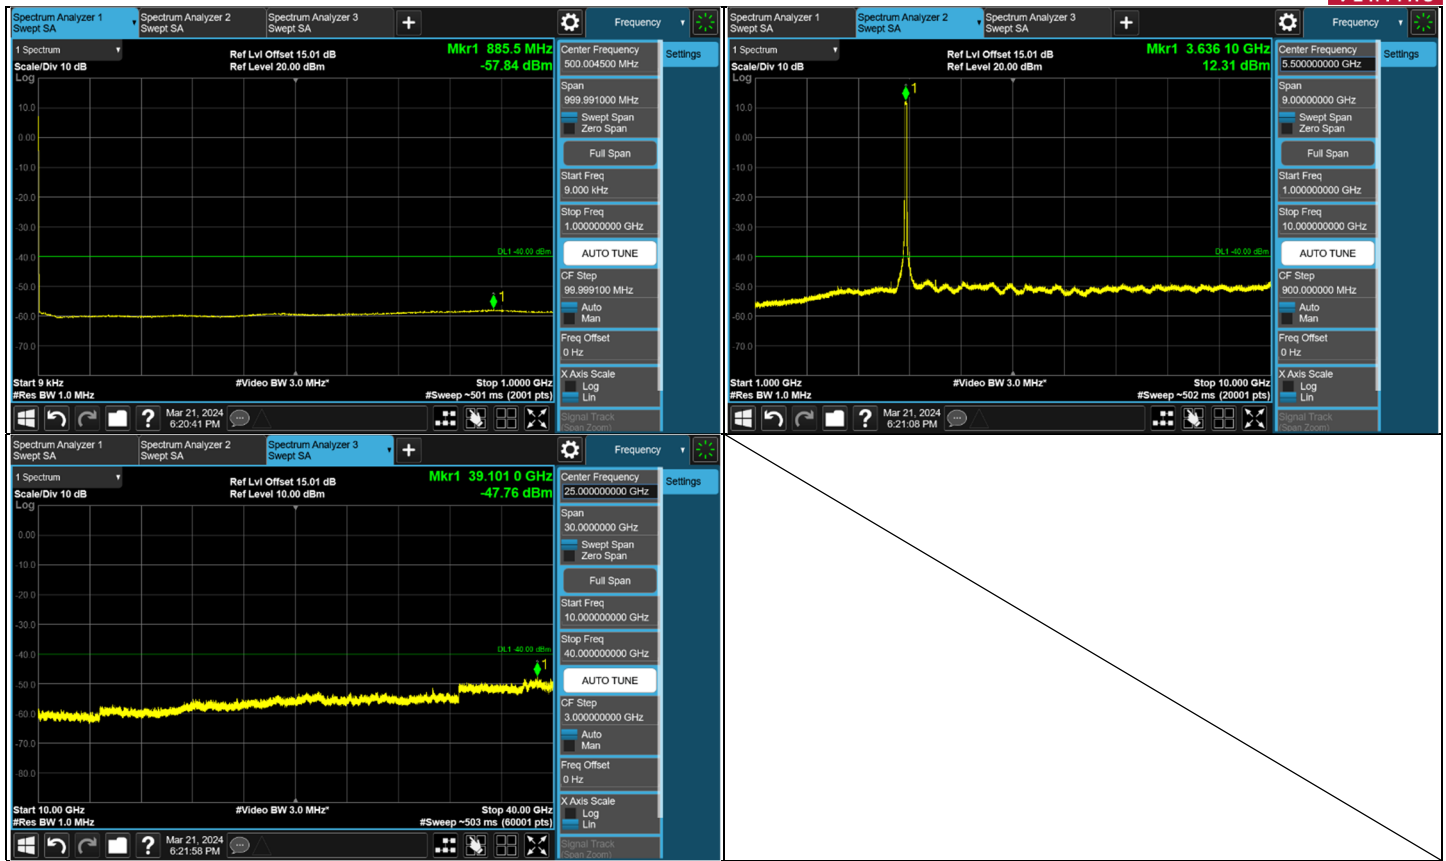

Chain 1

CH 637668 (3565.02 MHz)

CH 641666 (3624.99 MHz)

CH 645666 (3684.99 MHz)

NR n48 SCS 30 kHz, Channel Bandwidth: 40 MHz

Chain 0

CH 641666 (3624.99 MHz)

CH 638000 (3570 MHz)

CH 641666 (3624.99 MHz)

CH 645332 (3679.98 MHz)

Chain 1