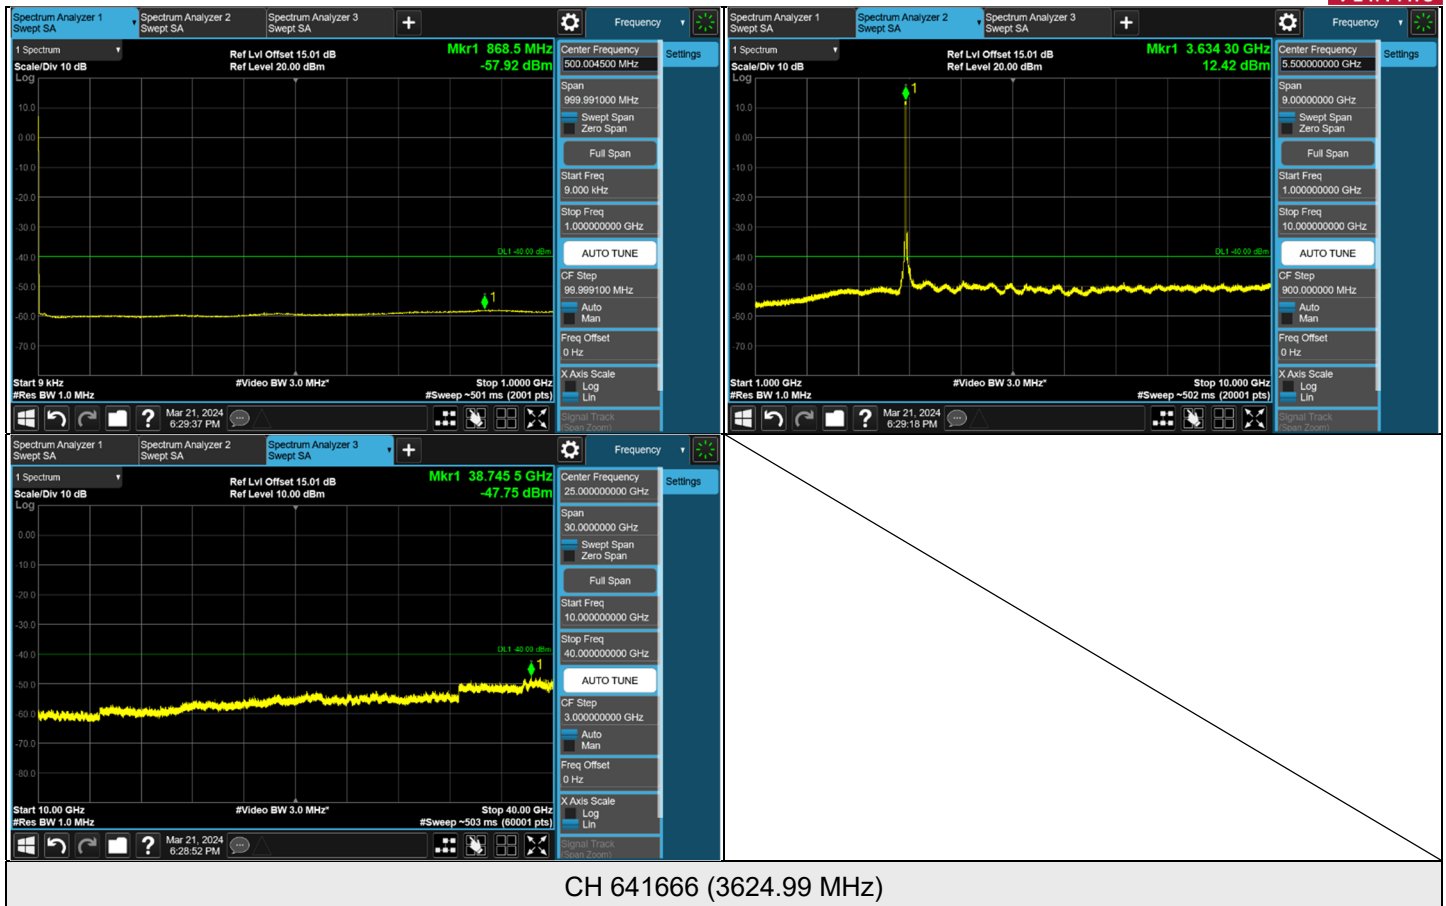

Chain 1

CH 637668 (3565.02 MHz)

CH 641666 (3624.99 MHz)

CH 645666 (3684.99 MHz)

NR n48 SCS 30 kHz, Channel Bandwidth: 40 MHz

Chain 0

CH 641666 (3624.99 MHz)

CH 638000 (3570 MHz)

CH 641666 (3624.99 MHz)

CH 645332 (3679.98 MHz)

Chain 1