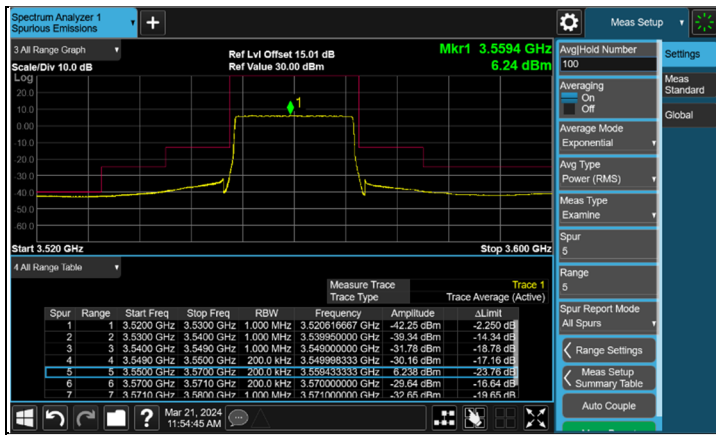

CH 637334 (3560.01 MHz)

CH 641666 (3624.99 MHz)

CH 646000 (3690 MHz)

Chain 1

CH 637334 (3560.01 MHz)

CH 641666 (3624.99 MHz)

CH 646000 (3690 MHz)

NR n48 SCS 30 kHz, Channel Bandwidth: 30 MHz

Chain 0

CH 641666 (3624.99 MHz)

CH 637668 (3565.02 MHz)

CH 641666 (3624.99 MHz)

CH 645666 (3684.99 MHz)