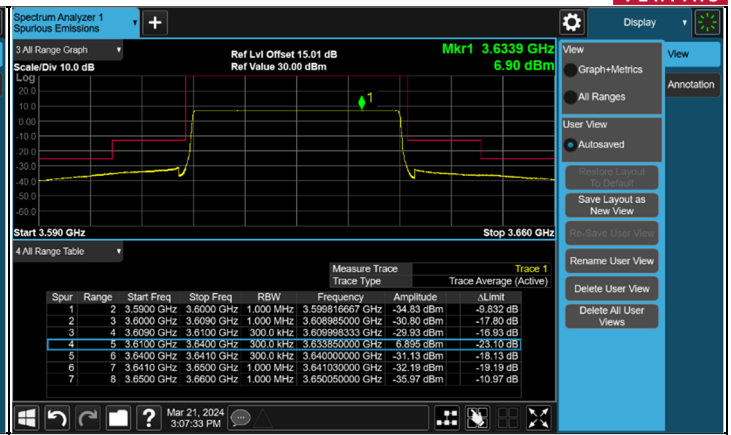

CH 637334 (3560.01 MHz)

CH 641666 (3624.99 MHz)

CH 646000 (3690 MHz)

Chain 1

CH 637334 (3560.01 MHz)

CH 641666 (3624.99 MHz)

CH 646000 (3690 MHz)

NR n48 SCS 30 kHz, Channel Bandwidth: 30 MHz

Chain 0

CH 641666 (3624.99 MHz)

CH 637668 (3565.02 MHz)

CH 641666 (3624.99 MHz)

CH 645666 (3684.99 MHz)