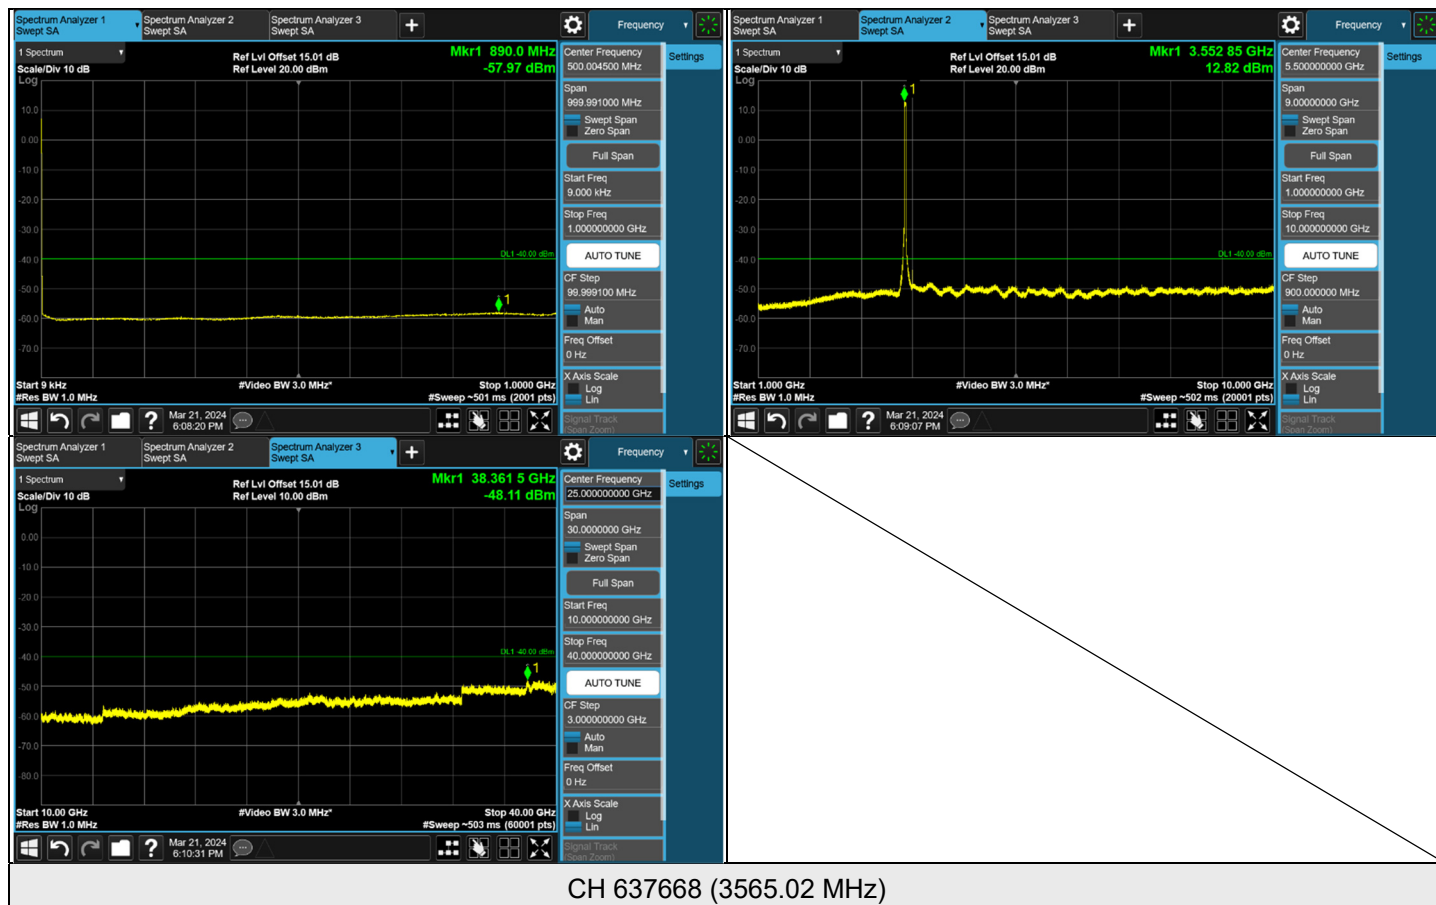

CH 637334 (3560.01 MHz)

CH 641666 (3624.99 MHz)

CH 646000 (3690 MHz)

Chain 1

CH 637334 (3560.01 MHz)

CH 641666 (3624.99 MHz)

CH 646000 (3690 MHz)

NR n48 SCS 30 kHz, Channel Bandwidth: 30 MHz

Chain 0

CH 641666 (3624.99 MHz)

CH 637668 (3565.02 MHz)

CH 641666 (3624.99 MHz)

CH 645666 (3684.99 MHz)