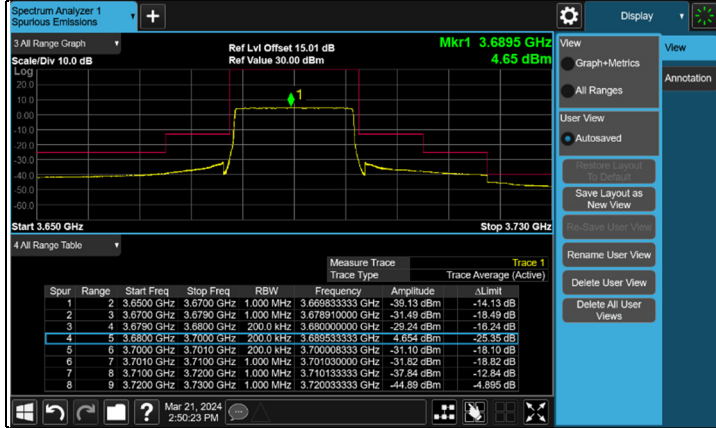

CH 637334 (3560.01 MHz)

CH 641666 (3624.99 MHz)

CH 646000 (3690 MHz)

Chain 1

CH 637334 (3560.01 MHz)

CH 641666 (3624.99 MHz)

CH 646000 (3690 MHz)

NR n48 SCS 30 kHz, Channel Bandwidth: 30 MHz

Chain 0

CH 641666 (3624.99 MHz)

CH 637668 (3565.02 MHz)

CH 641666 (3624.99 MHz)

CH 645666 (3684.99 MHz)