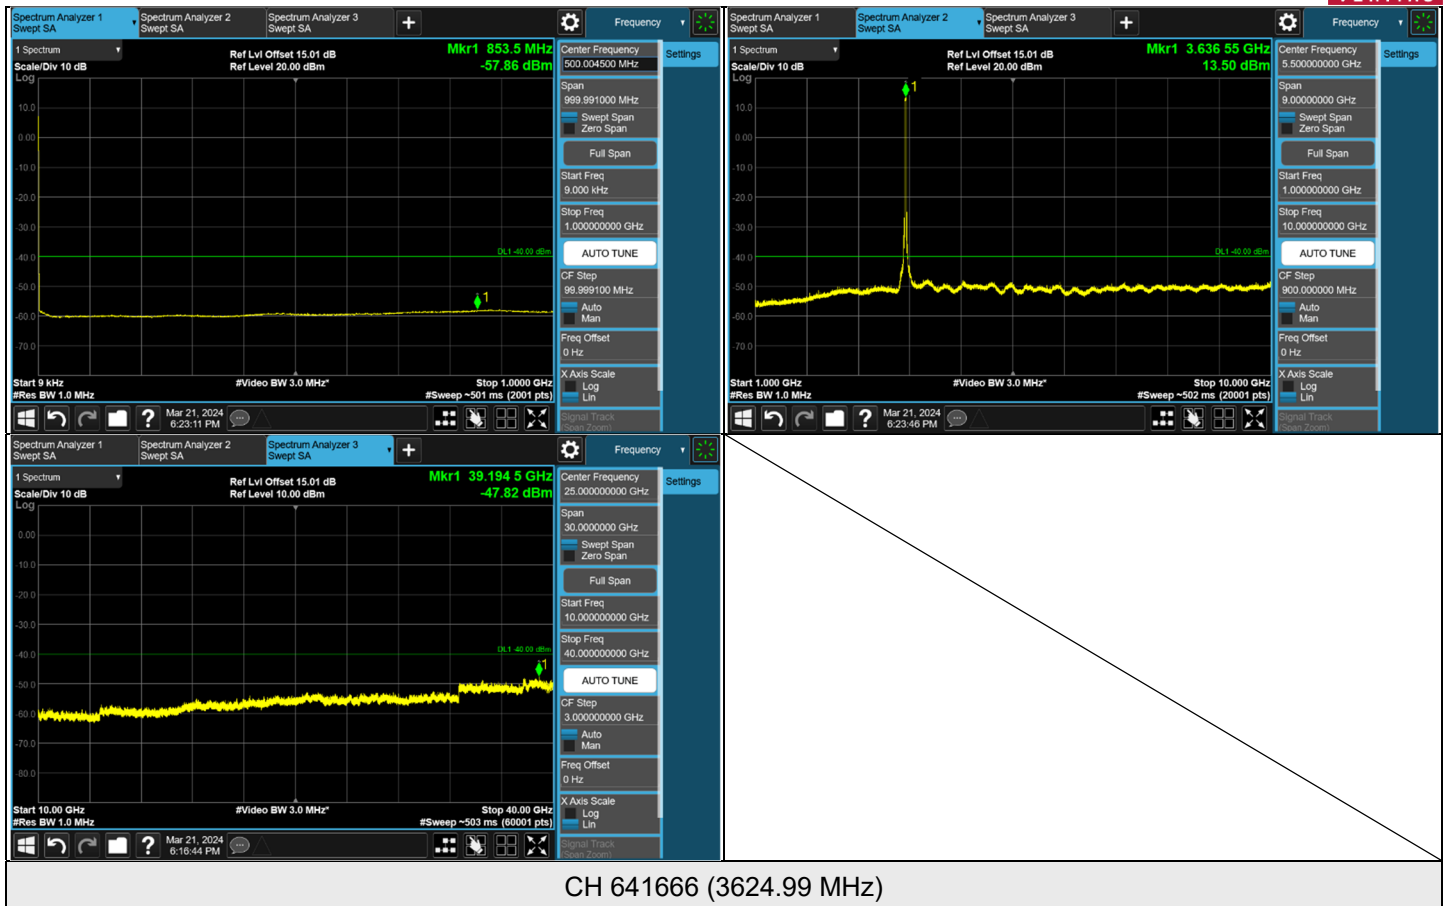

CH 637334 (3560.01 MHz)

CH 641666 (3624.99 MHz)

CH 646000 (3690 MHz)

Chain 1

CH 637334 (3560.01 MHz)

CH 641666 (3624.99 MHz)

CH 646000 (3690 MHz)

NR n48 SCS 30 kHz, Channel Bandwidth: 30 MHz

Chain 0

CH 641666 (3624.99 MHz)

CH 637668 (3565.02 MHz)

CH 641666 (3624.99 MHz)

CH 645666 (3684.99 MHz)