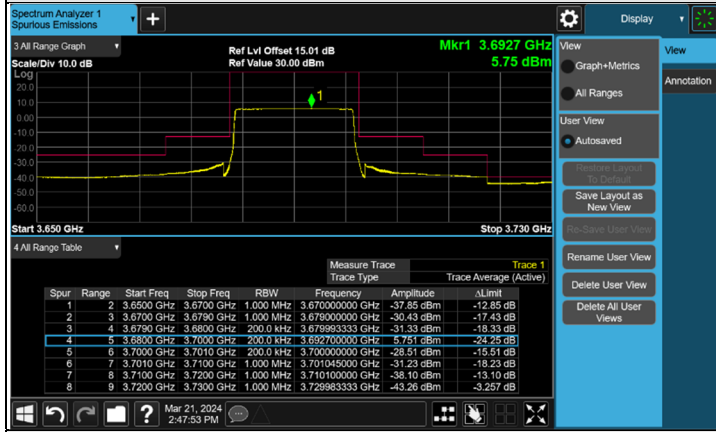

CH 637334 (3560.01 MHz)

CH 641666 (3624.99 MHz)

CH 646000 (3690 MHz)

Chain 1

CH 637334 (3560.01 MHz)

CH 641666 (3624.99 MHz)

CH 646000 (3690 MHz)

NR n48 SCS 30 kHz, Channel Bandwidth: 30 MHz

Chain 0

CH 641666 (3624.99 MHz)

CH 637668 (3565.02 MHz)

CH 641666 (3624.99 MHz)

CH 645666 (3684.99 MHz)