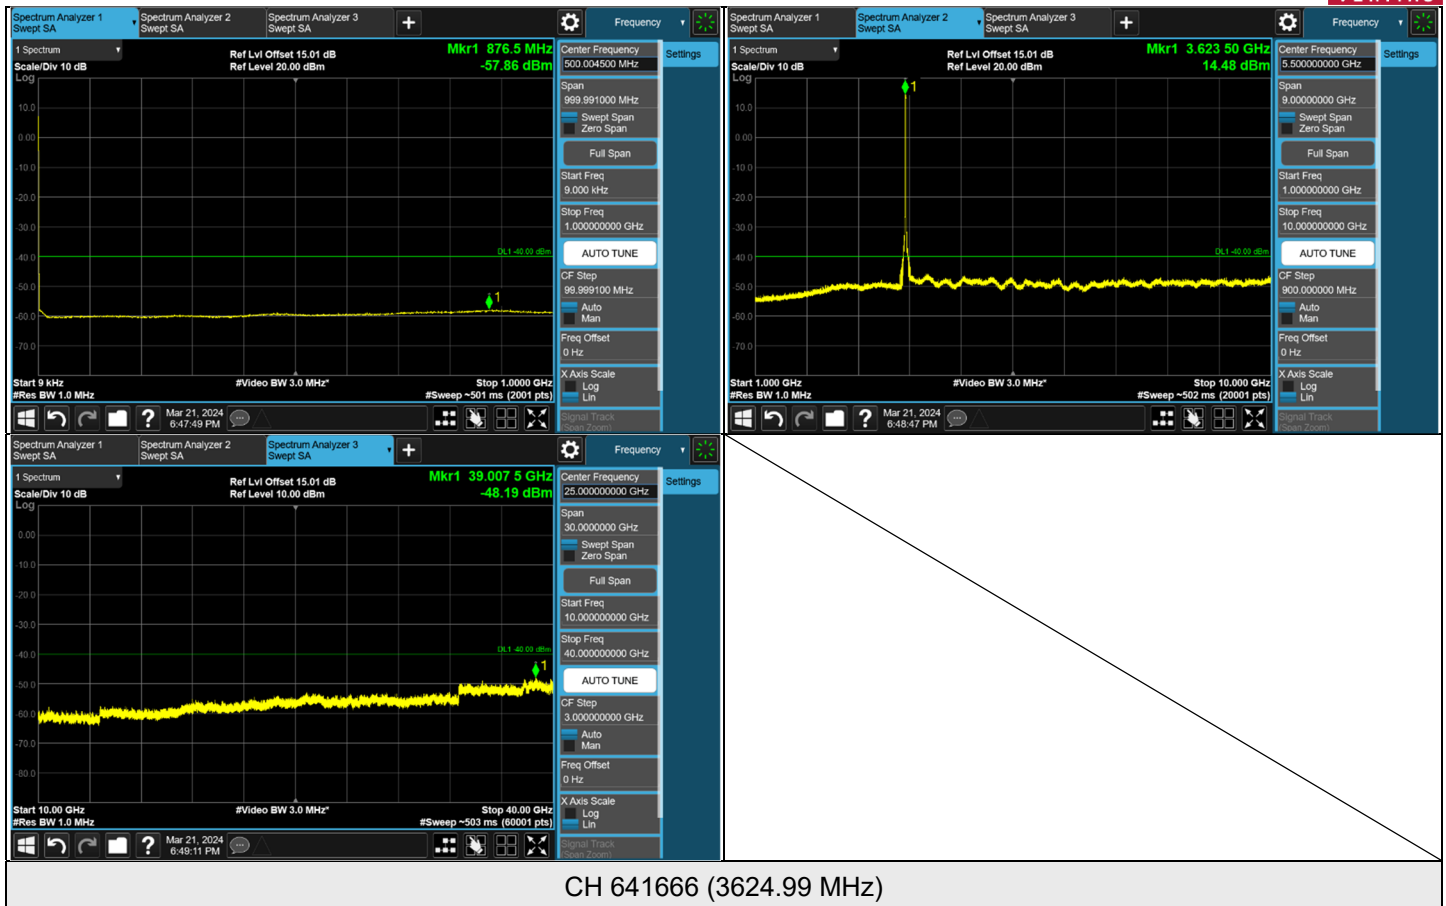

CH 637334 (3560.01 MHz)

CH 641666 (3624.99 MHz)

CH 646000 (3690 MHz)

Chain 1

CH 637334 (3560.01 MHz)

CH 641666 (3624.99 MHz)

CH 646000 (3690 MHz)

NR n48 SCS 30 kHz, Channel Bandwidth: 30 MHz

Chain 0

CH 641666 (3624.99 MHz)

CH 637668 (3565.02 MHz)

CH 641666 (3624.99 MHz)

CH 645666 (3684.99 MHz)