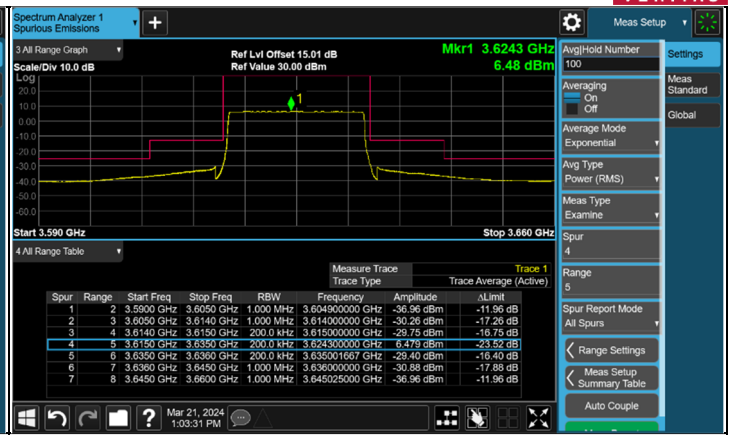

CH 637334 (3560.01 MHz)

CH 641666 (3624.99 MHz)

CH 646000 (3690 MHz)

Chain 1

CH 637334 (3560.01 MHz)

CH 641666 (3624.99 MHz)

CH 646000 (3690 MHz)

NR n48 SCS 30 kHz, Channel Bandwidth: 30 MHz

Chain 0

CH 641666 (3624.99 MHz)

CH 637668 (3565.02 MHz)

CH 641666 (3624.99 MHz)

CH 645666 (3684.99 MHz)