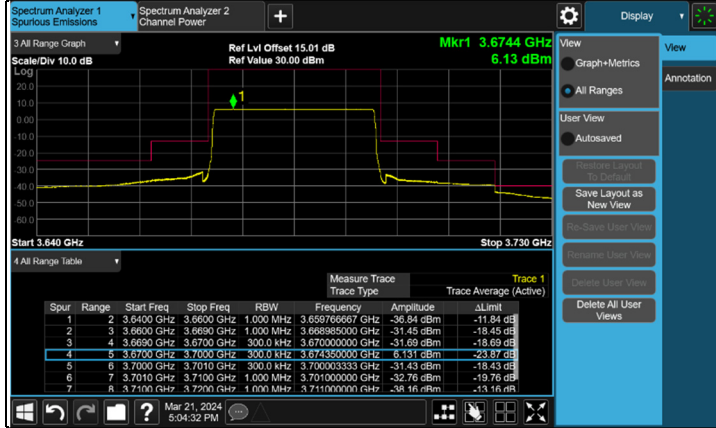

CH 637334 (3560.01 MHz)

CH 641666 (3624.99 MHz)

CH 646000 (3690 MHz)

Chain 1

CH 637334 (3560.01 MHz)

CH 641666 (3624.99 MHz)

CH 646000 (3690 MHz)

NR n48 SCS 30 kHz, Channel Bandwidth: 30 MHz

Chain 0

CH 641666 (3624.99 MHz)

CH 637668 (3565.02 MHz)

CH 641666 (3624.99 MHz)

CH 645666 (3684.99 MHz)