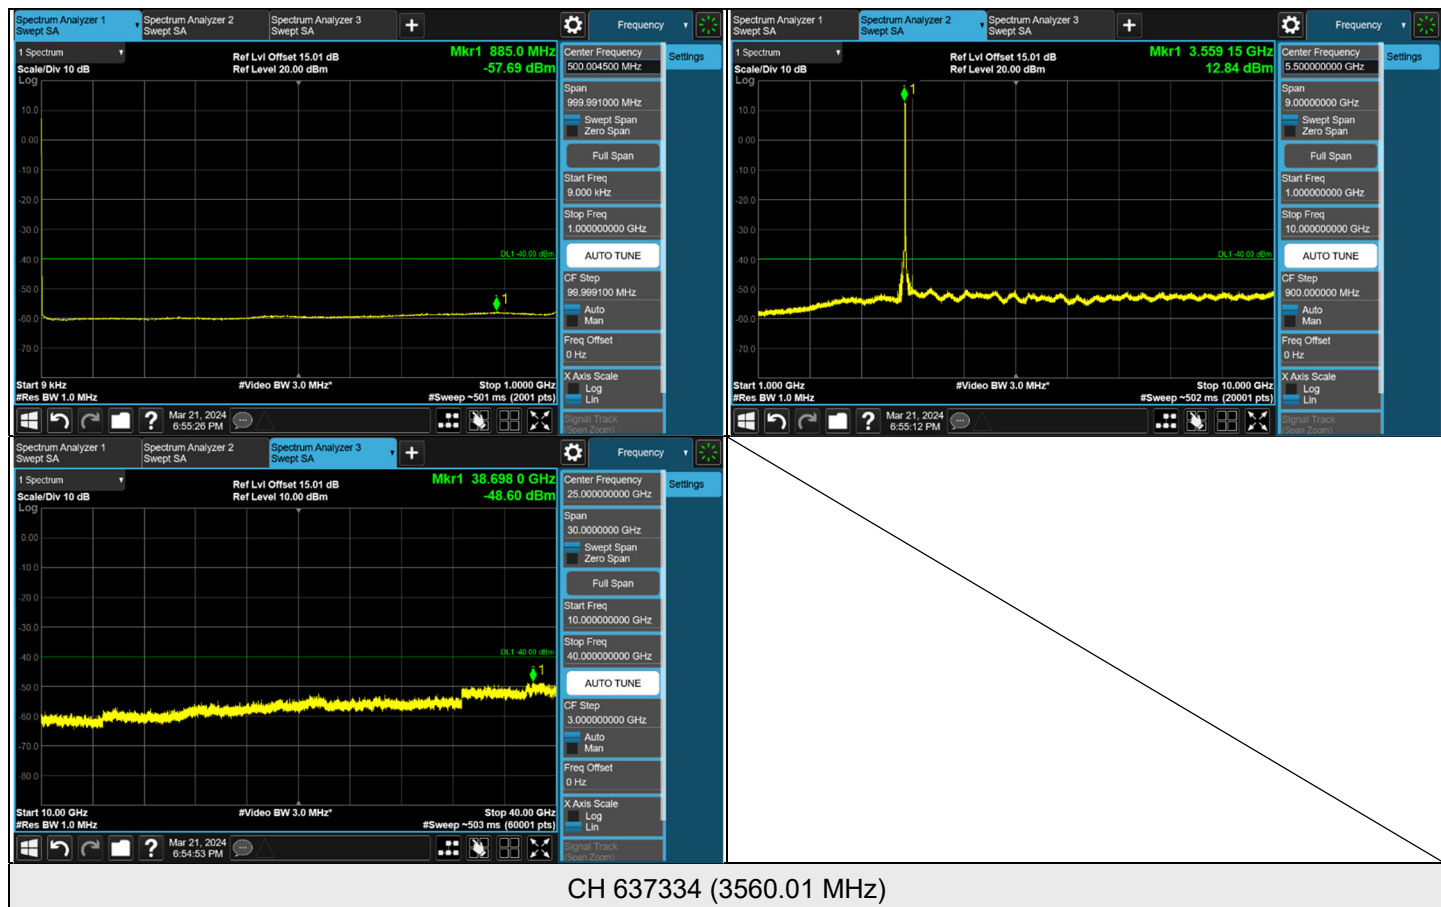

CH 637334 (3560.01 MHz)

CH 641666 (3624.99 MHz)

CH 646000 (3690 MHz)

Chain 1

CH 637334 (3560.01 MHz)

CH 641666 (3624.99 MHz)

CH 646000 (3690 MHz)

NR n48 SCS 30 kHz, Channel Bandwidth: 30 MHz

Chain 0

CH 641666 (3624.99 MHz)

CH 637668 (3565.02 MHz)

CH 641666 (3624.99 MHz)

CH 645666 (3684.99 MHz)