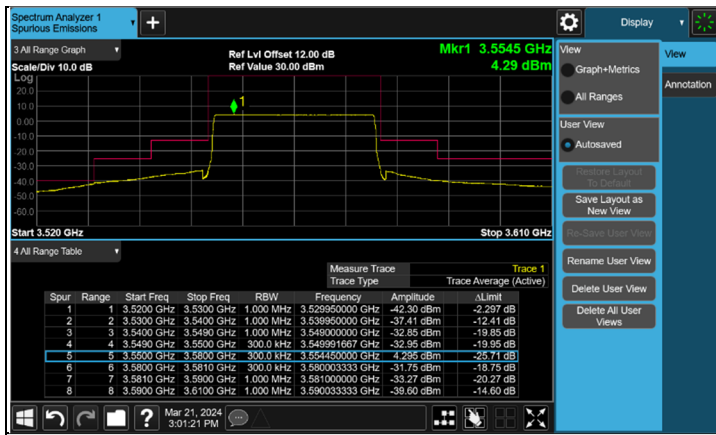

CH 637334 (3560.01 MHz)

CH 641666 (3624.99 MHz)

CH 646000 (3690 MHz)

Chain 1

CH 637334 (3560.01 MHz)

CH 641666 (3624.99 MHz)

CH 646000 (3690 MHz)

NR n48 SCS 30 kHz, Channel Bandwidth: 30 MHz

Chain 0

CH 641666 (3624.99 MHz)

CH 637668 (3565.02 MHz)

CH 641666 (3624.99 MHz)

CH 645666 (3684.99 MHz)