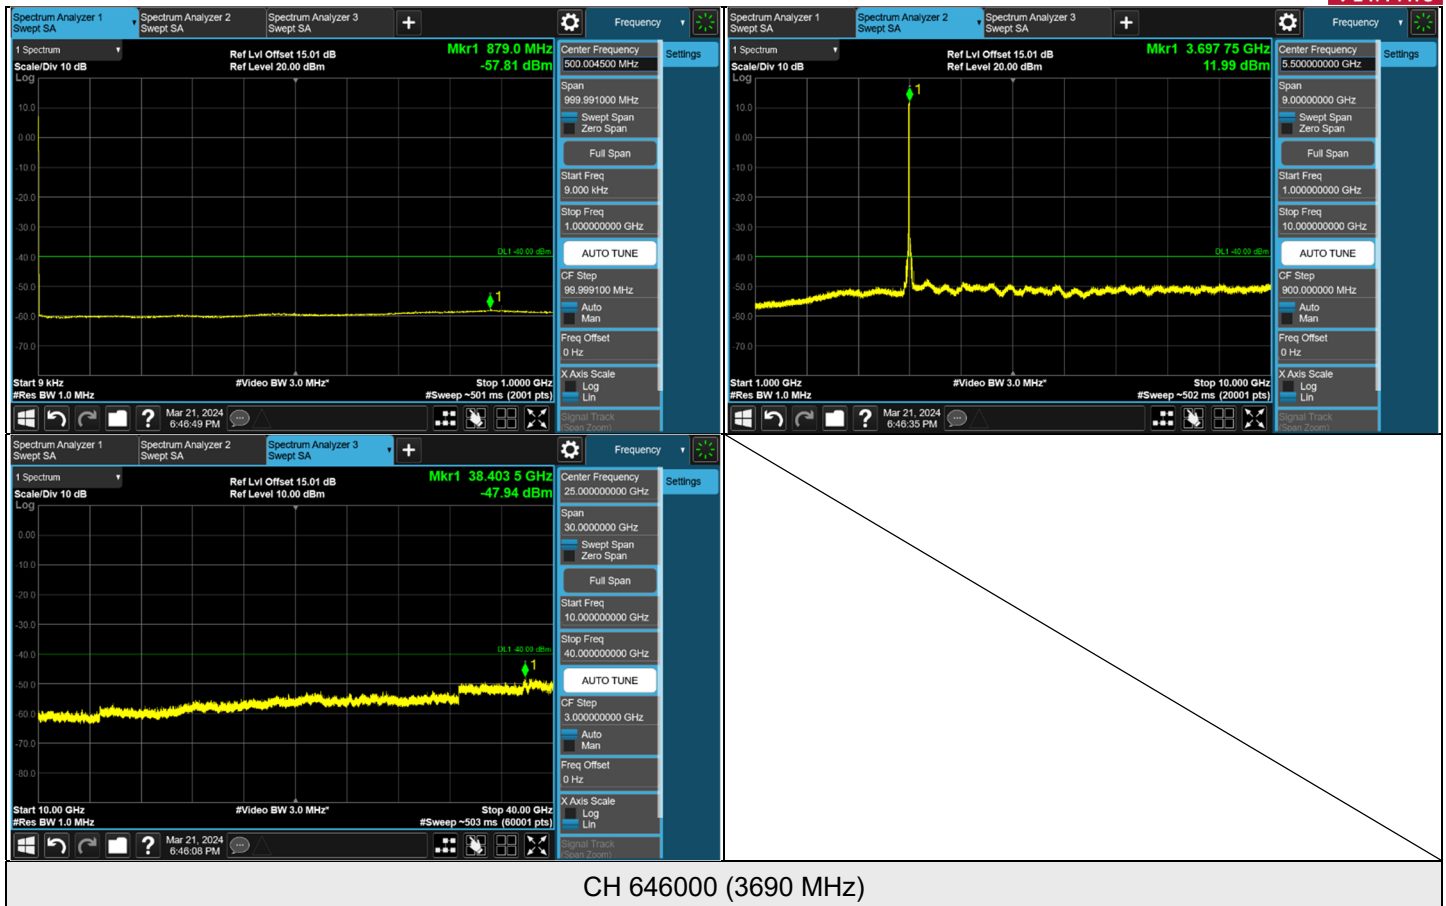

CH 637334 (3560.01 MHz)

CH 641666 (3624.99 MHz)

CH 646000 (3690 MHz)

Chain 1

CH 637334 (3560.01 MHz)

CH 641666 (3624.99 MHz)

CH 646000 (3690 MHz)

NR n48 SCS 30 kHz, Channel Bandwidth: 30 MHz

Chain 0

CH 641666 (3624.99 MHz)

CH 637668 (3565.02 MHz)

CH 641666 (3624.99 MHz)

CH 645666 (3684.99 MHz)