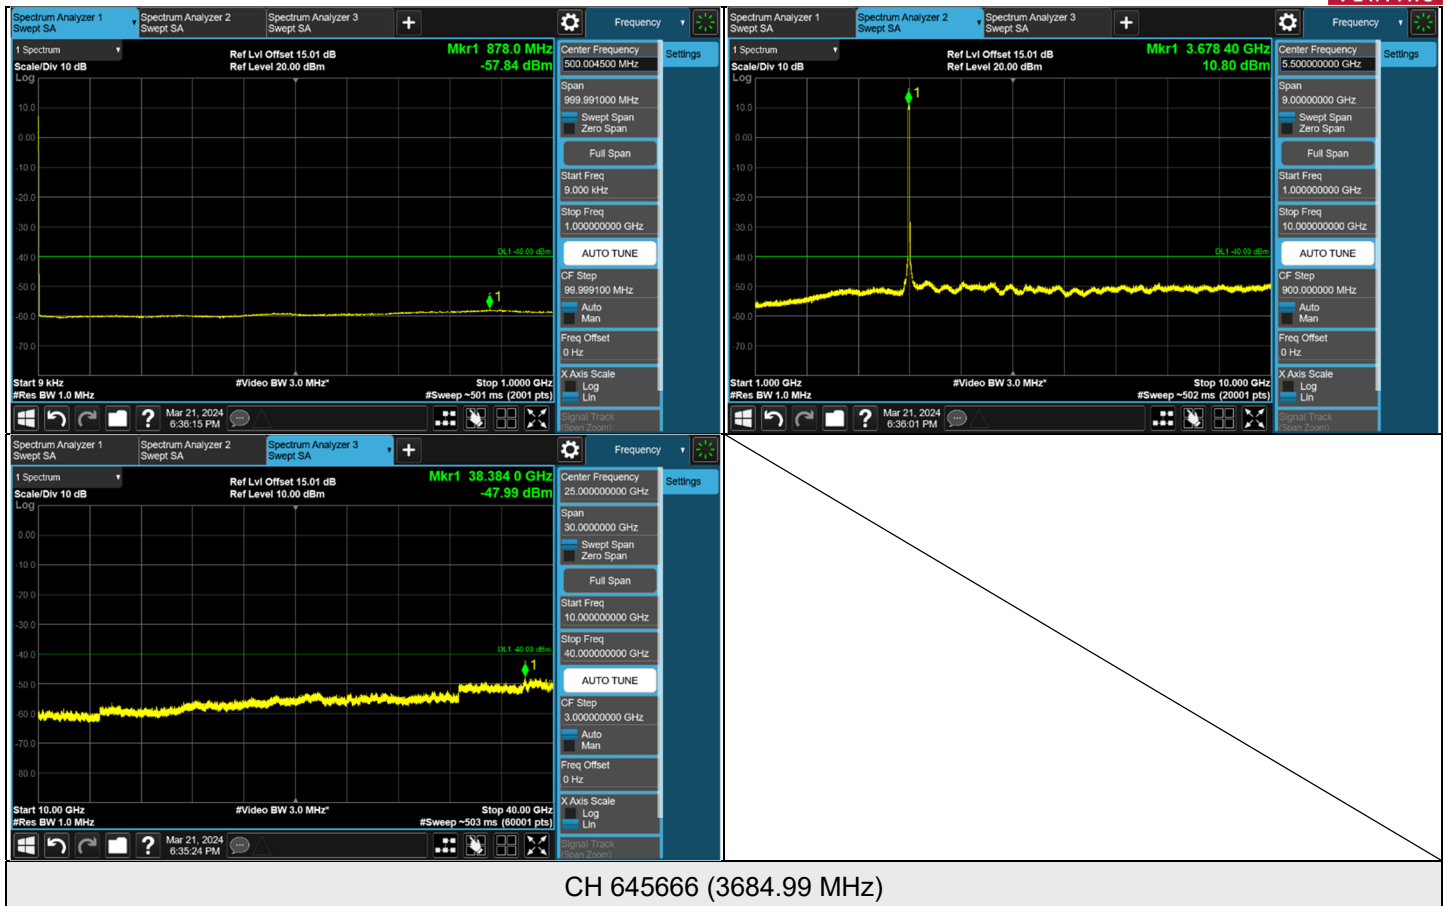

CH 637334 (3560.01 MHz)

CH 641666 (3624.99 MHz)

CH 646000 (3690 MHz)

Chain 1

CH 637334 (3560.01 MHz)

CH 641666 (3624.99 MHz)

CH 646000 (3690 MHz)

NR n48 SCS 30 kHz, Channel Bandwidth: 30 MHz

Chain 0

CH 641666 (3624.99 MHz)

CH 637668 (3565.02 MHz)

CH 641666 (3624.99 MHz)

CH 645666 (3684.99 MHz)