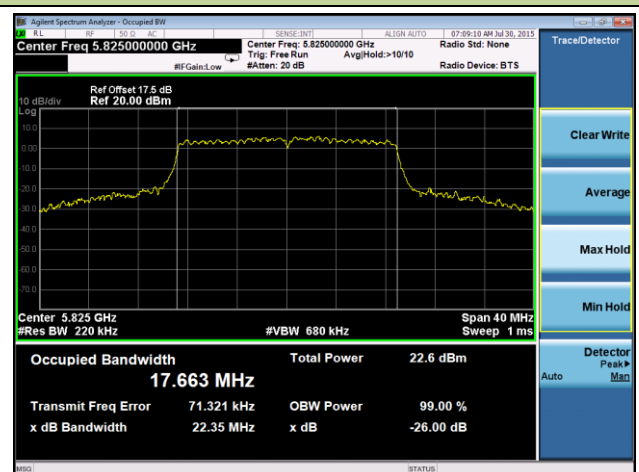

Channel 165 (5825MHz)