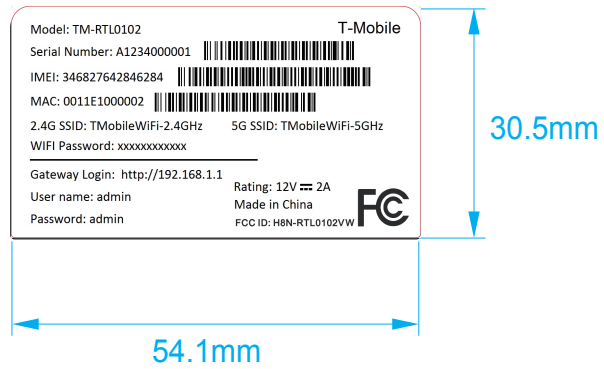

100%

機種: RTL0102VW-D156(RoHS)_Housing label_600dpi

日期: 20181008

1:1硬幣尺寸對照圖

TW

20mm

WJ

19mm

◎ 列印時“大小選項”選擇“實際大小”即可印出1:1原寸檔案

◎ Choose “Actual Size” under “Page Sizing and Handling” to get 1:1 actual size.