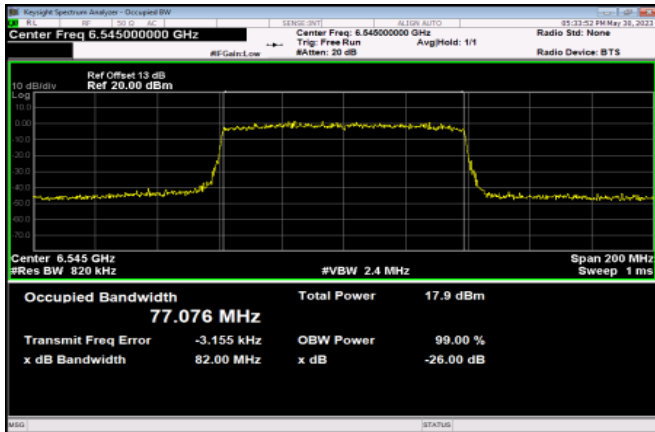

Channel 119