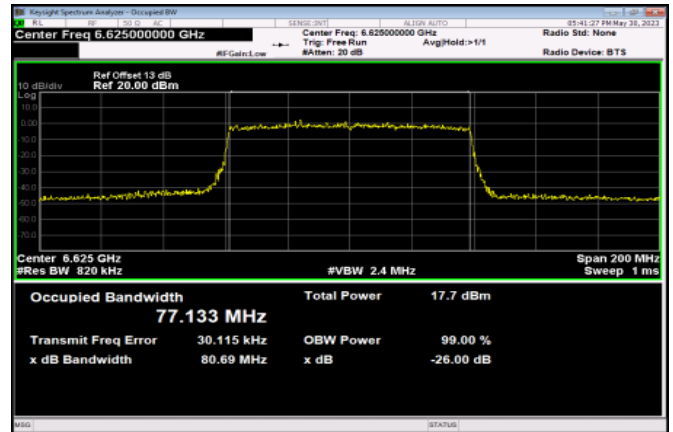

Channel 135