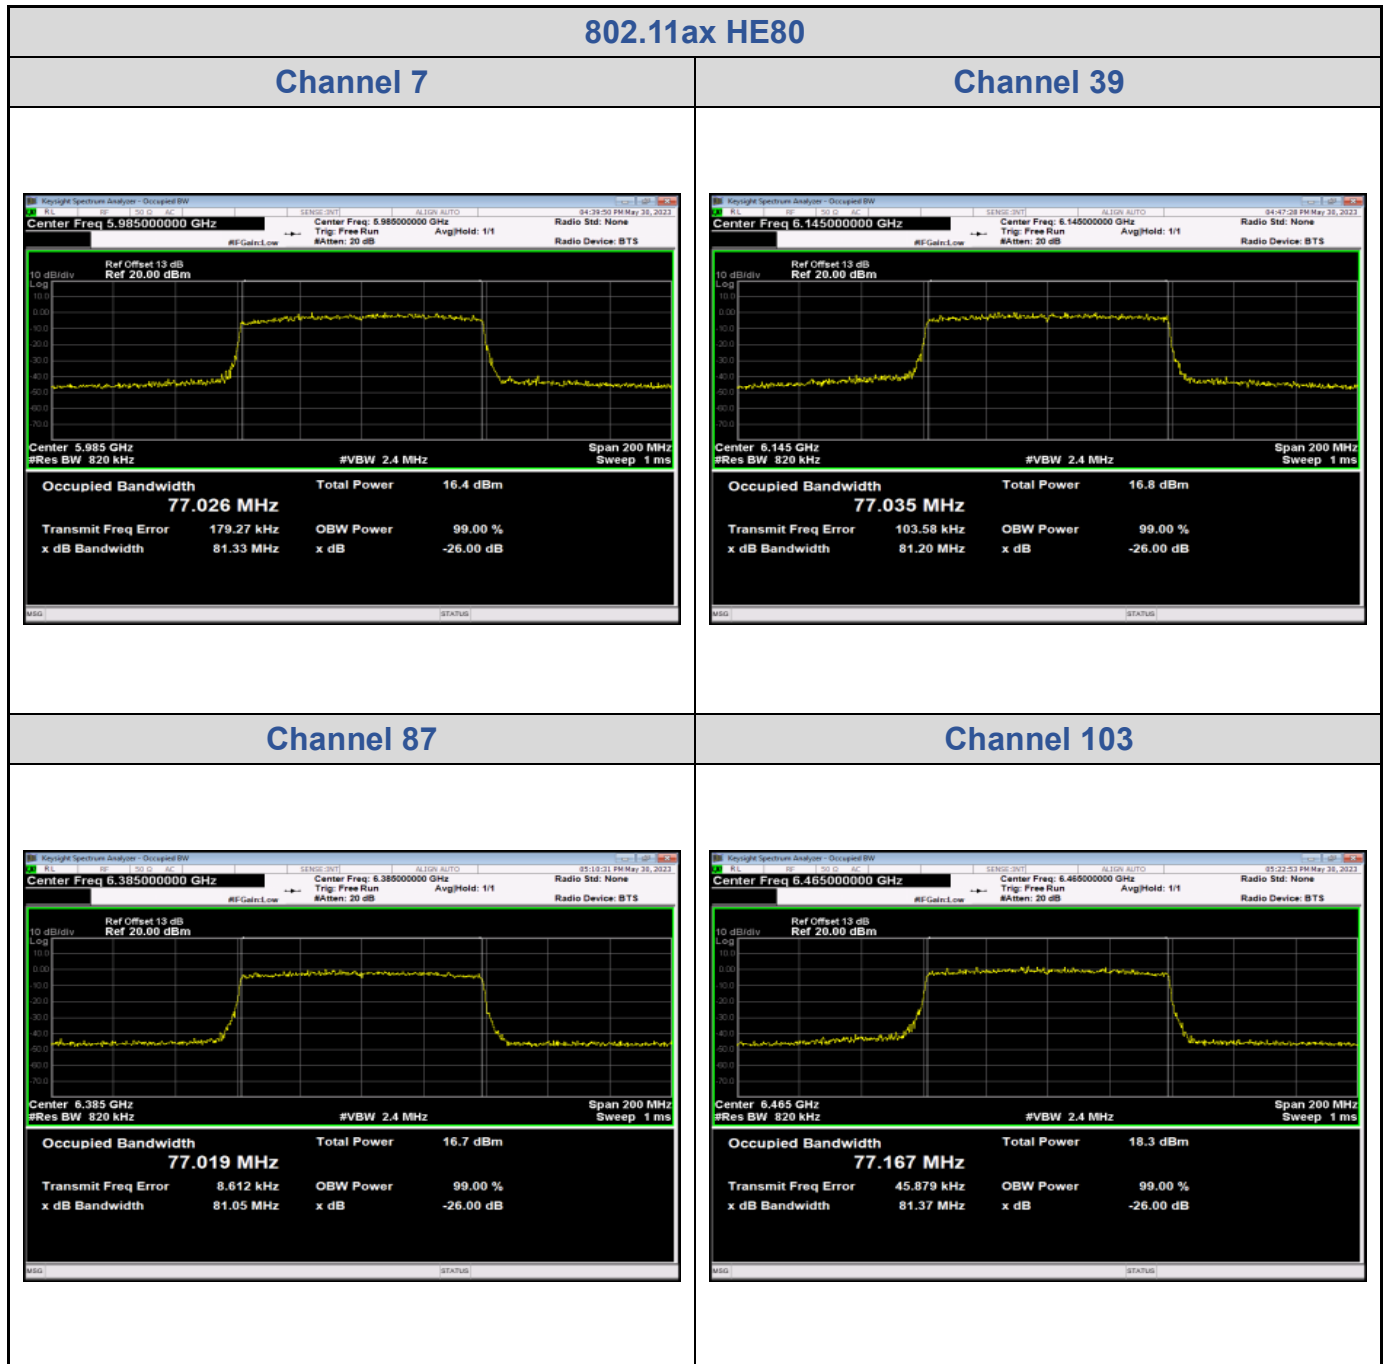

Channel 195

Channel 211

Channel 227

802.11ax HE80

Band	Channel	Frequency (MHz)	26dB Bandwidth (MHz)				
			Chain 0	Chain 1	Chain 2	Chain 3	Limit (MHz)
U-NII-5	7	5985	81.33	81.15	80.99	81.49	320
	39	6145	81.20	81.85	81.20	81.17	320
	87	6385	81.05	81.62	81.77	80.99	320
U-NII-6	103	6465	81.37	81.68	81.40	81.52	320
	119	6545	41.00	40.61	40.97	40.49	320
U-NII-7	119	6545	41.00	40.61	40.97	40.49	320
	135	6625	80.69	81.64	81.37	81.56	320
	151	6705	81.22	81.54	81.24	81.33	320
	167	6785	81.11	81.40	81.53	81.73	320
	183	6865	40.60	40.55	40.28	40.81	320
U-NII-8	183	6865	40.60	40.55	40.28	40.81	320
	199	6945	81.20	81.09	80.56	81.63	320
	215	7025	81.27	81.51	81.45	81.47	320

<Chain 0>

Channel 119

Channel 135

Channel 151

Channel 167

Channel 183

Channel 199

Channel 215