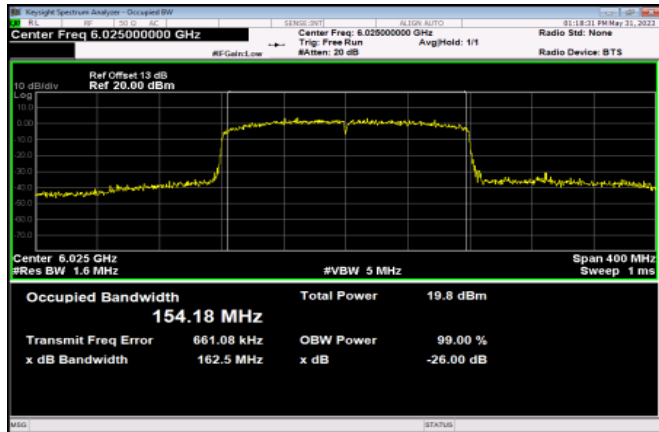

<Chain 0>

802.11ax HE160

Channel 15