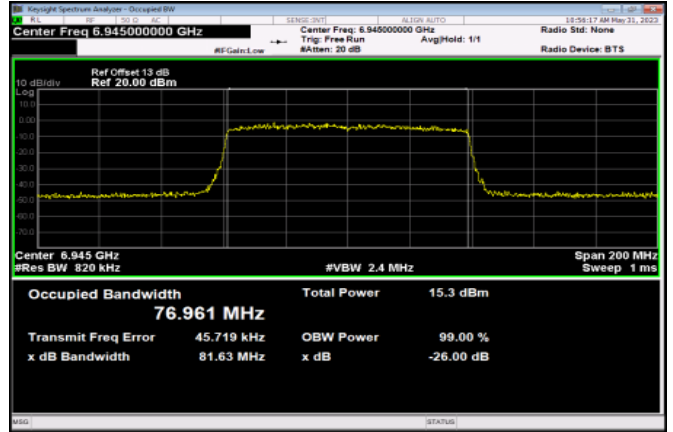

Channel 151

Channel 167

Channel 183

Channel 199

Channel 215

802.11ax HE160

Band	Channel	Frequency (MHz)	26dB Bandwidth (MHz)				Limit (MHz)
			Chain 0	Chain 1	Chain 2	Chain 3	
U-NII-5	15	6025	162.51	161.67	162.60	163.57	320
	47	6185	163.24	163.10	162.76	161.76	320
	79	6345	163.00	162.95	162.39	163.34	320
U-NII-6	111	6505	81.42	81.43	81.27	81.06	320
U-NII-7	111	6505	81.42	81.43	81.27	81.06	320
	143	6665	163.73	163.11	162.96	163.37	320
	175	6825	81.39	81.56	81.02	81.58	320
U-NII-8	175	6825	81.39	81.56	81.02	81.58	320
	207	6985	162.00	164.19	163.48	163.10	320