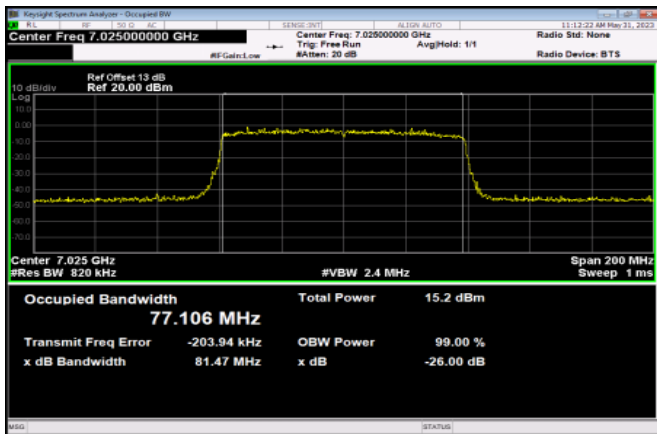

Channel 151

Channel 167

Channel 183

Channel 199

Channel 215

802.11ax HE160

Band	Channel	Frequency (MHz)	26dB Bandwidth (MHz)				Limit (MHz)
			Chain 0	Chain 1	Chain 2	Chain 3	
U-NII-5	15	6025	162.51	161.67	162.60	163.57	320
	47	6185	163.24	163.10	162.76	161.76	320
	79	6345	163.00	162.95	162.39	163.34	320
U-NII-6	111	6505	81.42	81.43	81.27	81.06	320
U-NII-7	111	6505	81.42	81.43	81.27	81.06	320
	143	6665	163.73	163.11	162.96	163.37	320
	175	6825	81.39	81.56	81.02	81.58	320
U-NII-8	175	6825	81.39	81.56	81.02	81.58	320
	207	6985	162.00	164.19	163.48	163.10	320