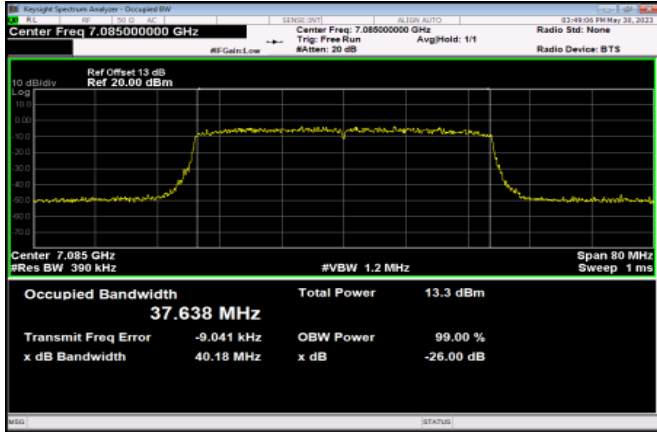

Channel 195

Channel 211

Channel 227

802.11ax HE80

Band	Channel	Frequency (MHz)	26dB Bandwidth (MHz)				
			Chain 0	Chain 1	Chain 2	Chain 3	Limit (MHz)
U-NII-5	7	5985	81.33	81.15	80.99	81.49	320
	39	6145	81.20	81.85	81.20	81.17	320
	87	6385	81.05	81.62	81.77	80.99	320
U-NII-6	103	6465	81.37	81.68	81.40	81.52	320
	119	6545	41.00	40.61	40.97	40.49	320
U-NII-7	119	6545	41.00	40.61	40.97	40.49	320
	135	6625	80.69	81.64	81.37	81.56	320
	151	6705	81.22	81.54	81.24	81.33	320
	167	6785	81.11	81.40	81.53	81.73	320
	183	6865	40.60	40.55	40.28	40.81	320
U-NII-8	183	6865	40.60	40.55	40.28	40.81	320
	199	6945	81.20	81.09	80.56	81.63	320
	215	7025	81.27	81.51	81.45	81.47	320