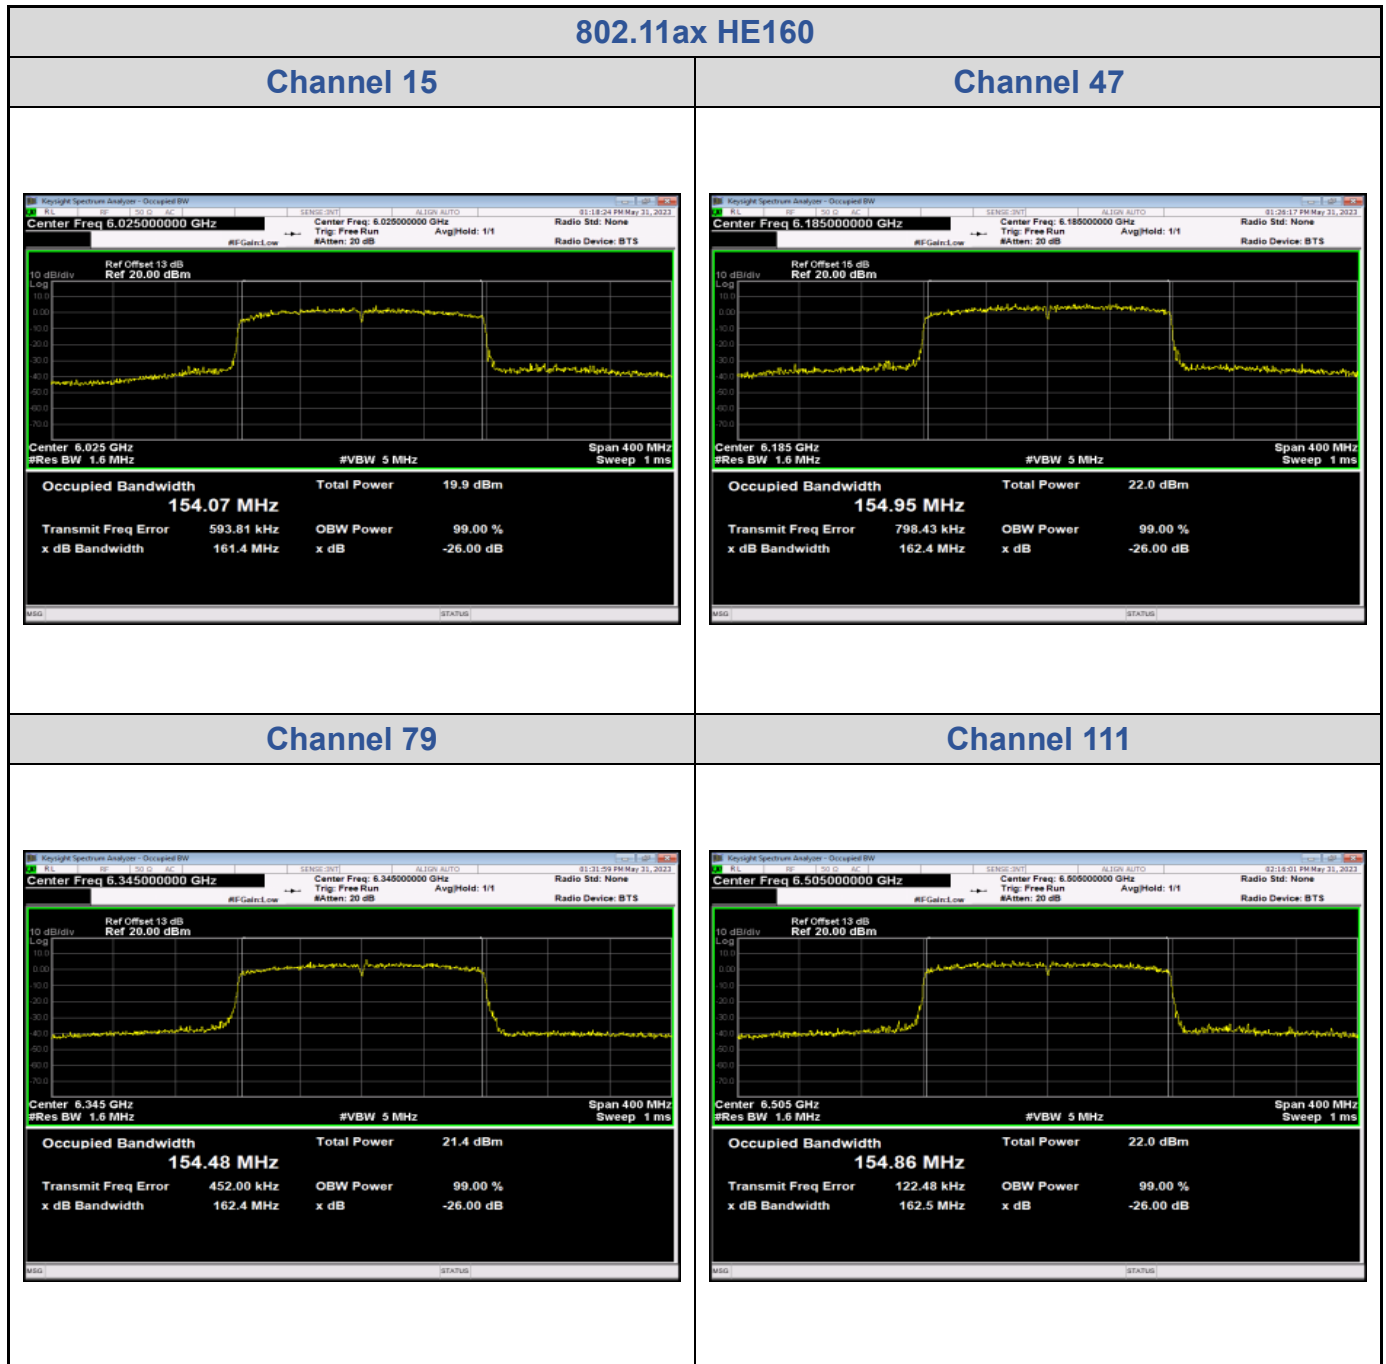

Channel 119

Channel 135

Channel 151

Channel 167

Channel 183

Channel 199

Channel 215

802.11ax HE160

Band	Channel	Frequency (MHz)	99% Occupied Bandwidth (MHz)				
			Chain 0	Chain 1	Chain 2	Chain 3	Limit (MHz)
U-NII-5	15	6025	154.07	154.16	154.39	154.27	320
	47	6185	154.95	154.81	155.20	154.52	320
	79	6345	154.48	154.50	154.71	154.77	320
U-NII-6	111	6505	77.43	77.25	77.46	77.35	320
U-NII-7	111	6505	77.43	77.25	77.46	77.35	320
	143	6665	155.09	154.68	155.52	154.99	320
	175	6825	77.58	77.29	77.32	77.44	320
U-NII-8	175	6825	77.58	77.29	77.32	77.44	320
	207	6985	154.61	154.20	154.34	154.77	320

<Chain 0>

Channel 143

Channel 175

Channel 207

<Chain 1>

802.11ax HE160

Channel 15

Channel 47