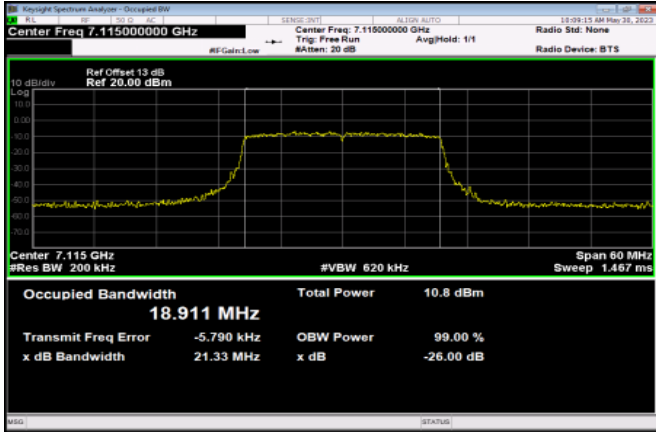

Channel 233