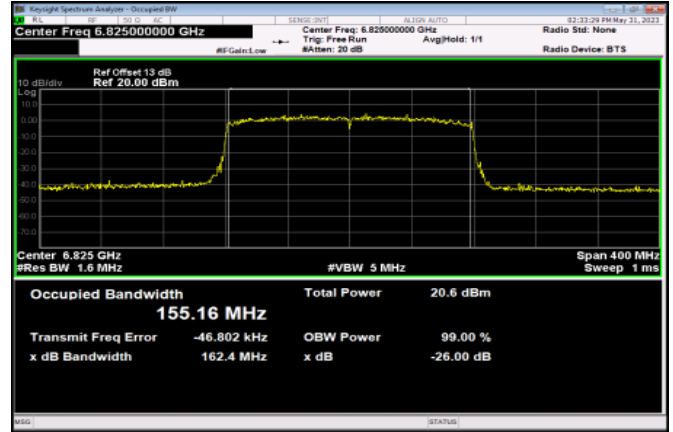

Channel 175