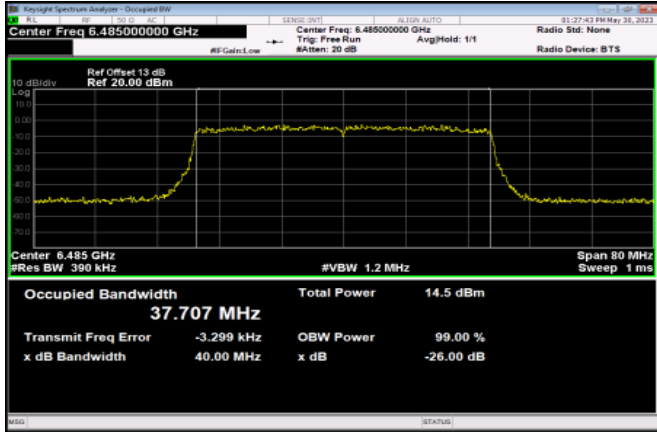

Channel 107