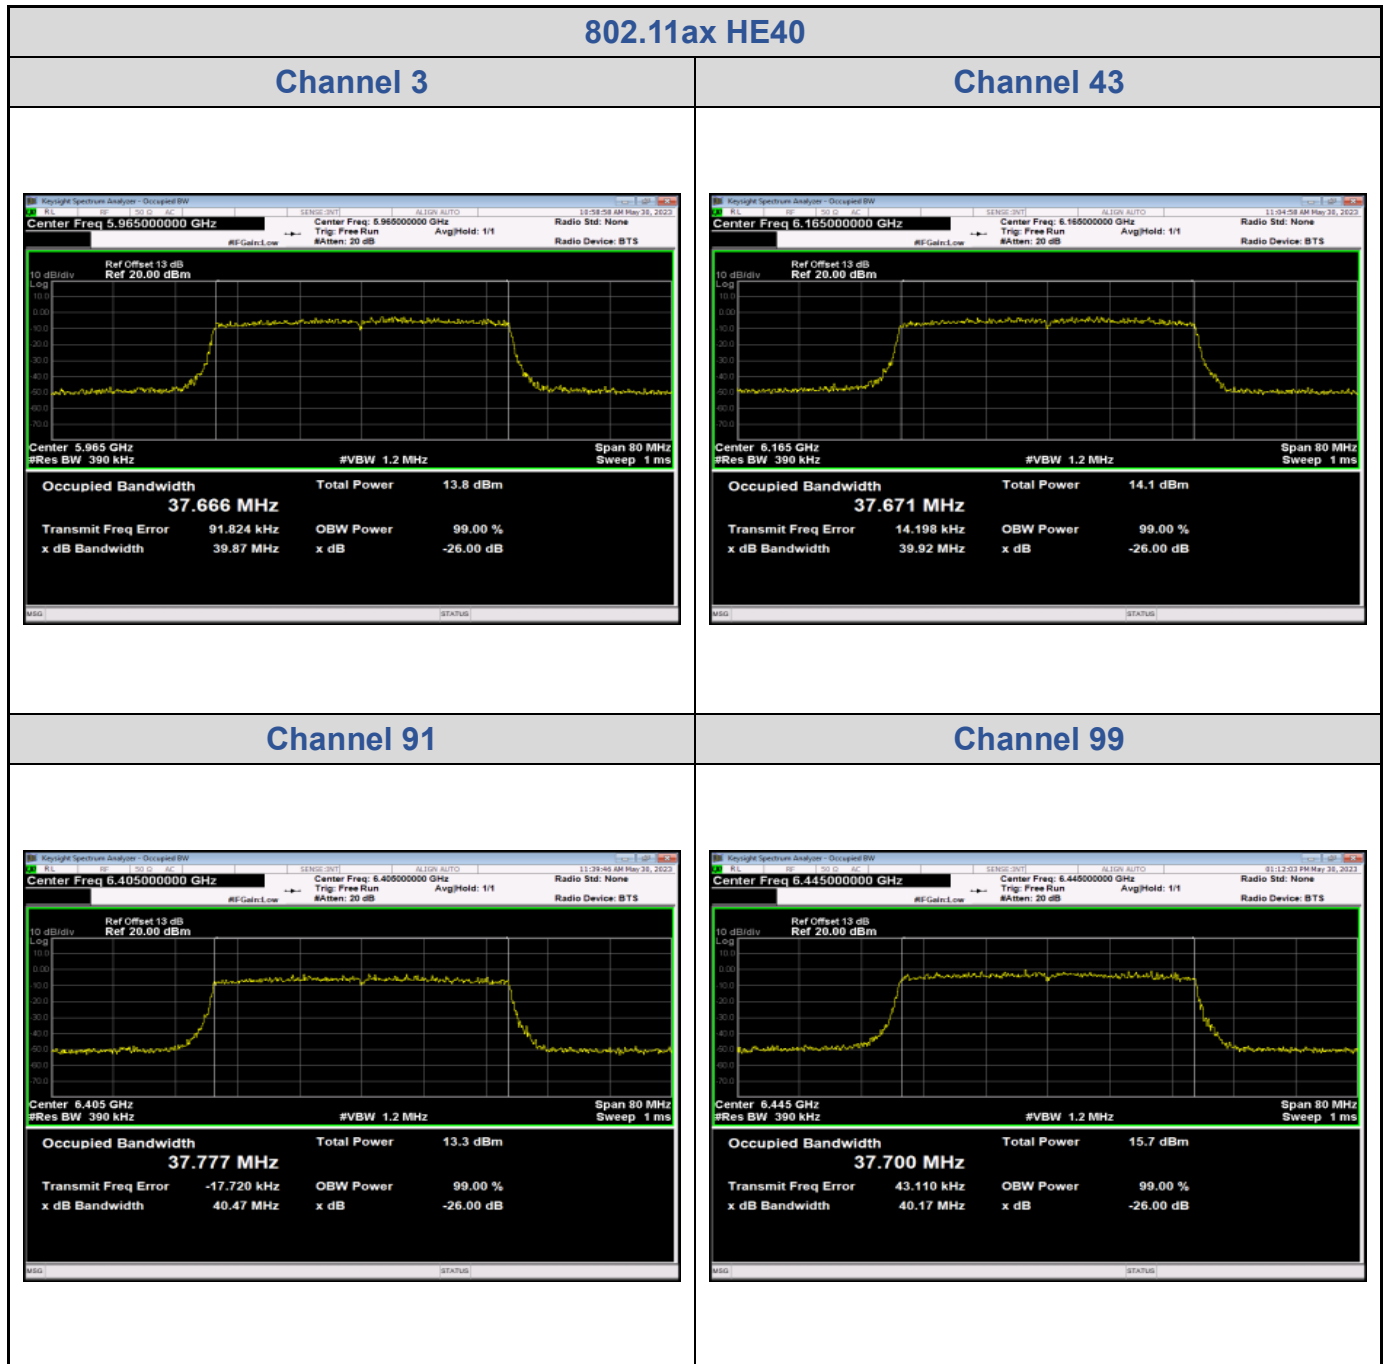

**Channel 185**

**Channel 189**

**Channel 209**

Channel 233

**802.11ax HE40**

Band	Channel	Frequency (MHz)	99% Occupied Bandwidth (MHz)				
			Chain 0	Chain 1	Chain 2	Chain 3	Limit (MHz)
U-NII-5	3	5965	37.67	37.66	37.58	37.67	320
	43	6165	37.67	37.67	37.70	37.64	320
	91	6405	37.78	37.75	37.63	37.73	320
U-NII-6	99	6445	37.70	37.63	37.74	37.70	320
	107	6485	37.71	37.67	37.68	37.58	320
	115	6525	18.81	18.82	18.85	18.87	320
U-NII-7	115	6525	18.81	18.82	18.85	18.87	320
	123	6565	37.74	37.62	37.69	37.67	320
	155	6725	37.69	37.67	37.64	37.67	320
	179	6845	37.62	37.65	37.66	37.70	320
	187	6885	18.86	18.83	18.84	18.81	320
U-NII-8	187	6885	18.86	18.83	18.84	18.81	320
	195	6925	37.67	37.68	37.63	37.66	320
	211	7005	37.67	37.57	37.63	37.64	320
	227	7085	37.69	37.63	37.64	37.70	320

<Chain 0>

**Channel 107**

**Channel 115**

**Channel 123**

**Channel 155**

**Channel 179**

**Channel 187**

**Channel 195**