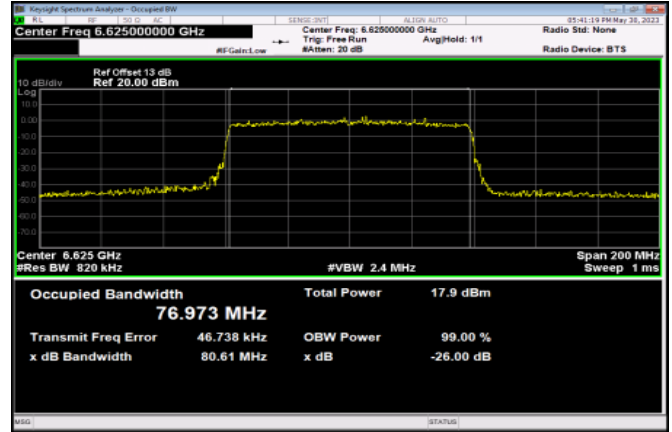

Channel 135