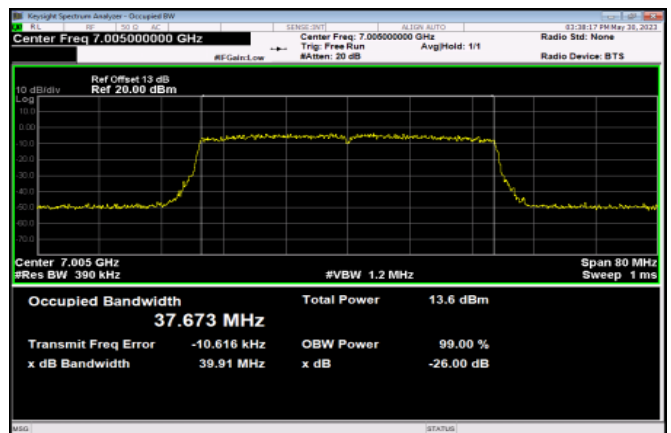

Channel 211