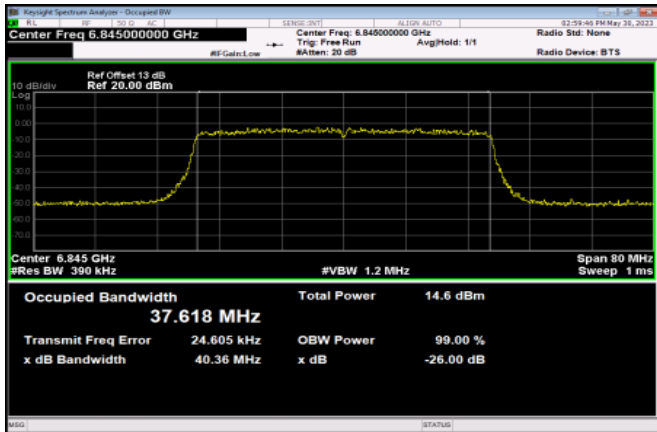

Channel 179