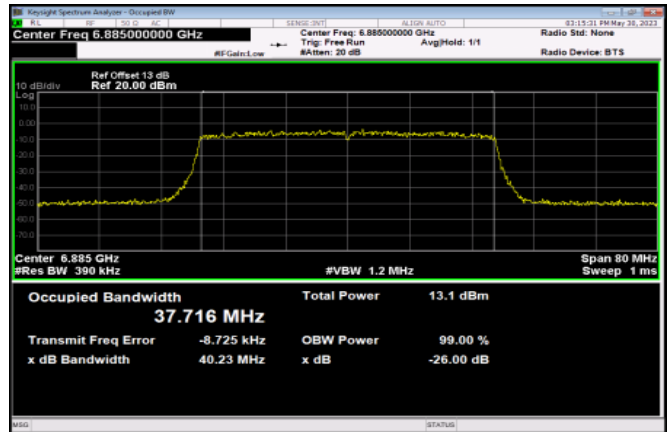

Channel 187