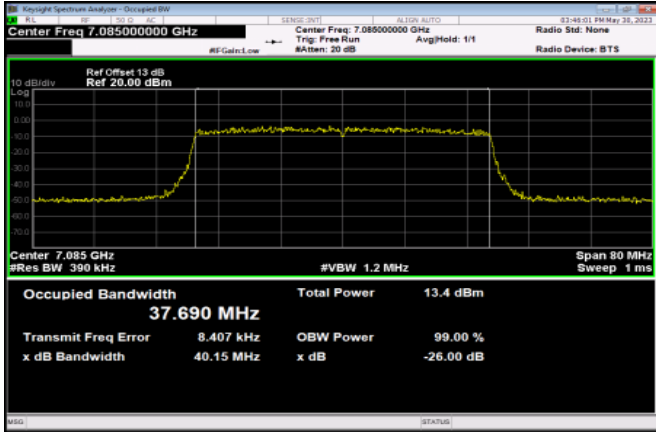

Channel 227