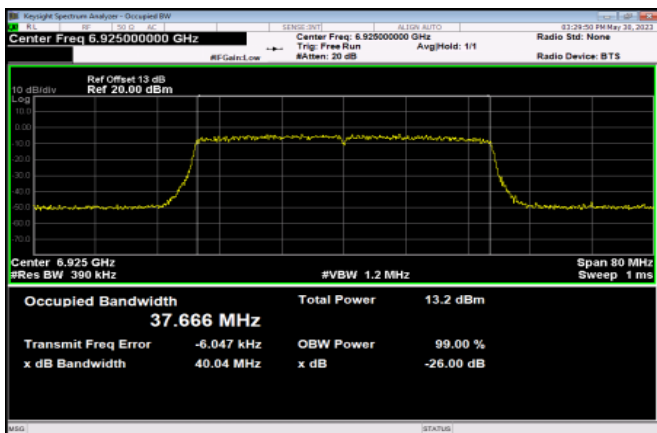

Channel 195