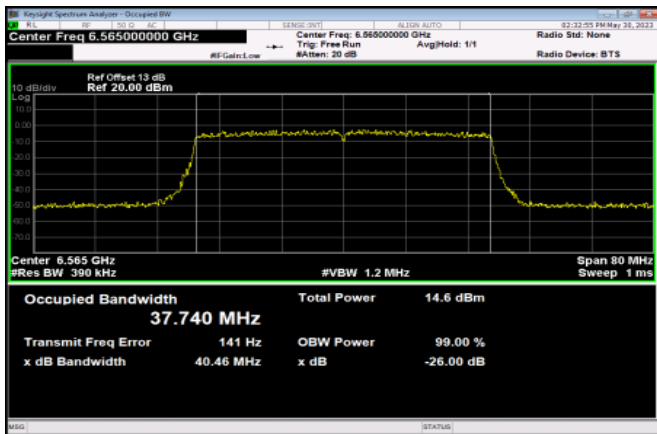

Channel 123