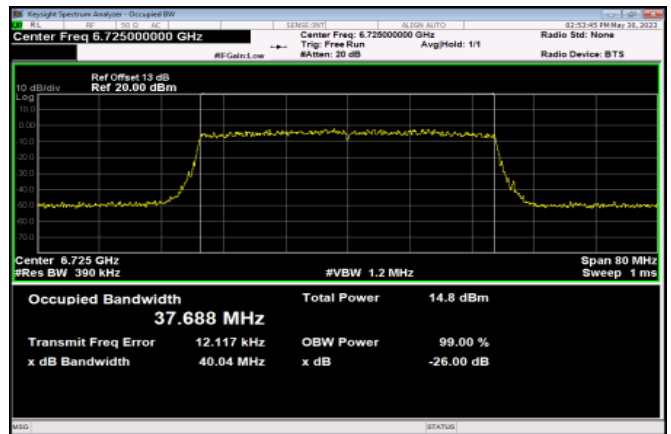

Channel 155