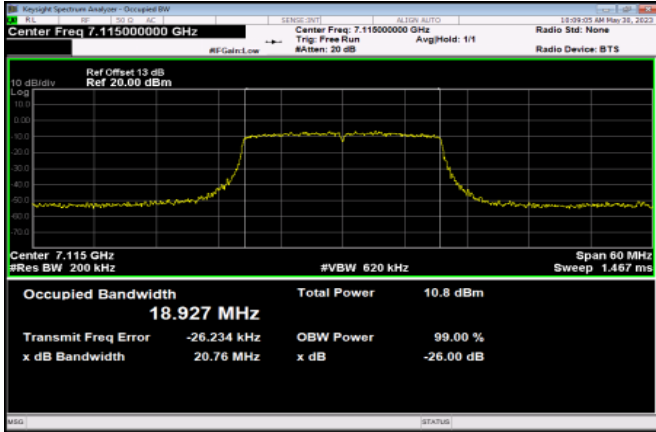

Channel 233