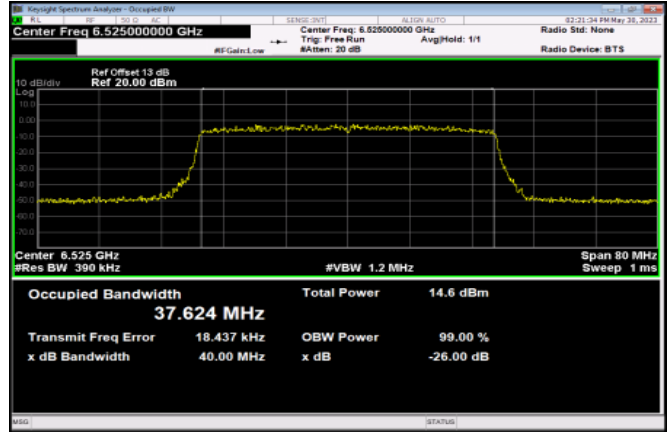

Channel 115