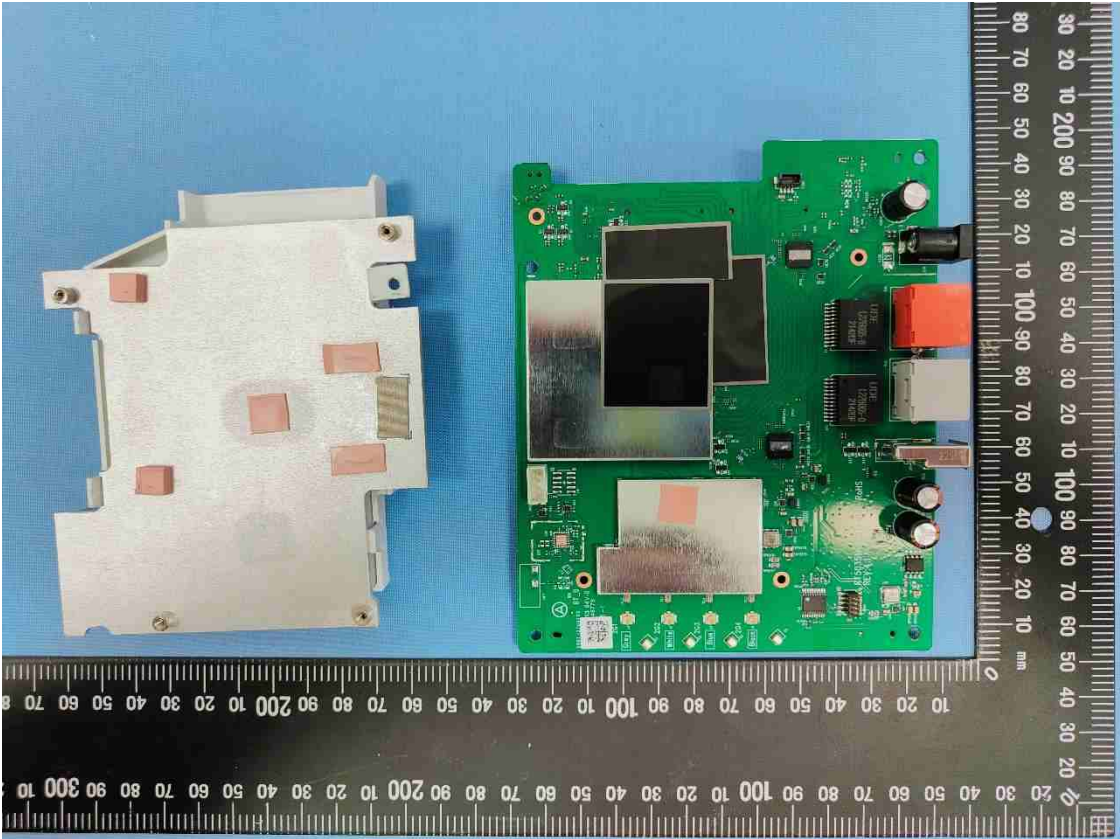

CN236MY5 (P15C-WiFi) 001
CN236MY5 (P15E-WiFi) 001
CN236MY5 (P15E-WiFi6G) 001
CN236MY5 (FCC-Colocated) 001
CN236MY5 (FCC-MPE) 001

Product: WIFI 6E Router
Type Identification: RT5035W