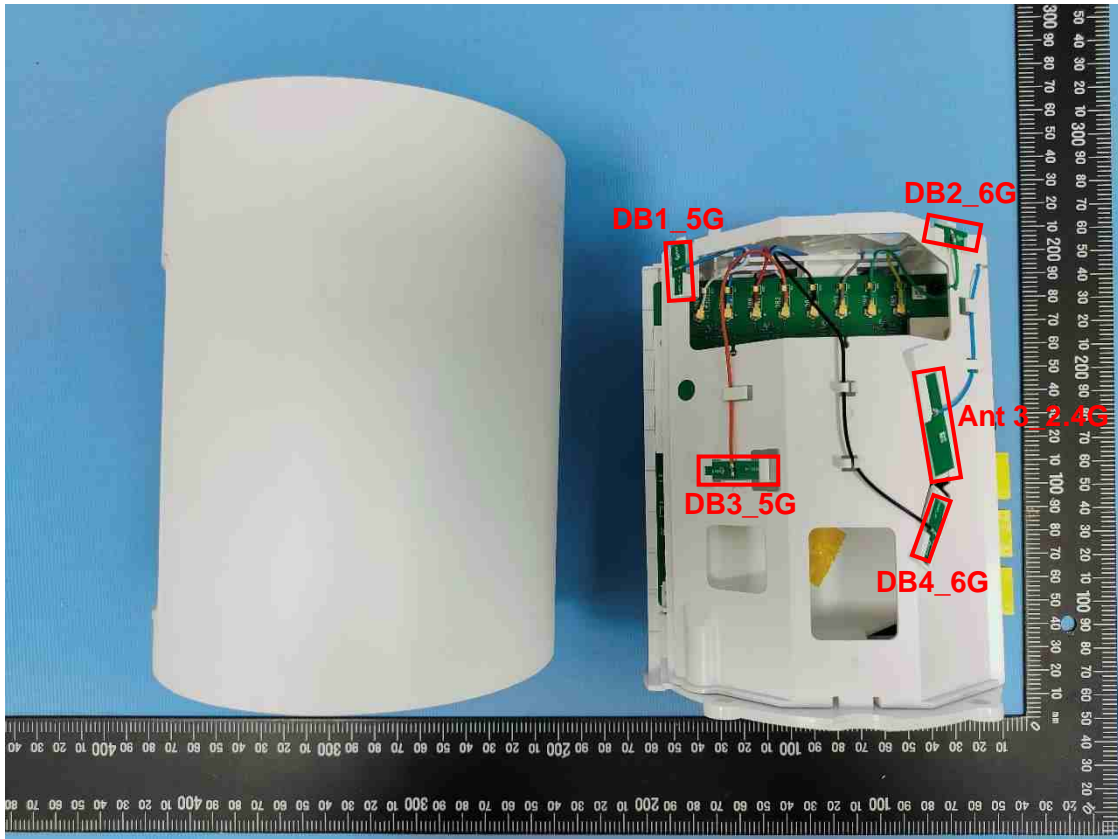

CN236MY5 (P15C-WiFi) 001
CN236MY5 (P15E-WiFi) 001
CN236MY5 (P15E-WiFi6G) 001
CN236MY5 (FCC-Colocated) 001
CN236MY5 (FCC-MPE) 001

Product: WIFI 6E Router

Type Identification: RT5035W

CN236MY5 (P15C-WiFi) 001
CN236MY5 (P15E-WiFi) 001
CN236MY5 (P15E-WiFi6G) 001
CN236MY5 (FCC-Colocated) 001
CN236MY5 (FCC-MPE) 001

Product: WIFI 6E Router
Type Identification: RT5035W

CN236MY5 (P15C-WiFi) 001
CN236MY5 (P15E-WiFi) 001
CN236MY5 (P15E-WiFi6G) 001
CN236MY5 (FCC-Colocated) 001
CN236MY5 (FCC-MPE) 001

Product: WIFI 6E Router
Type Identification: RT5035W