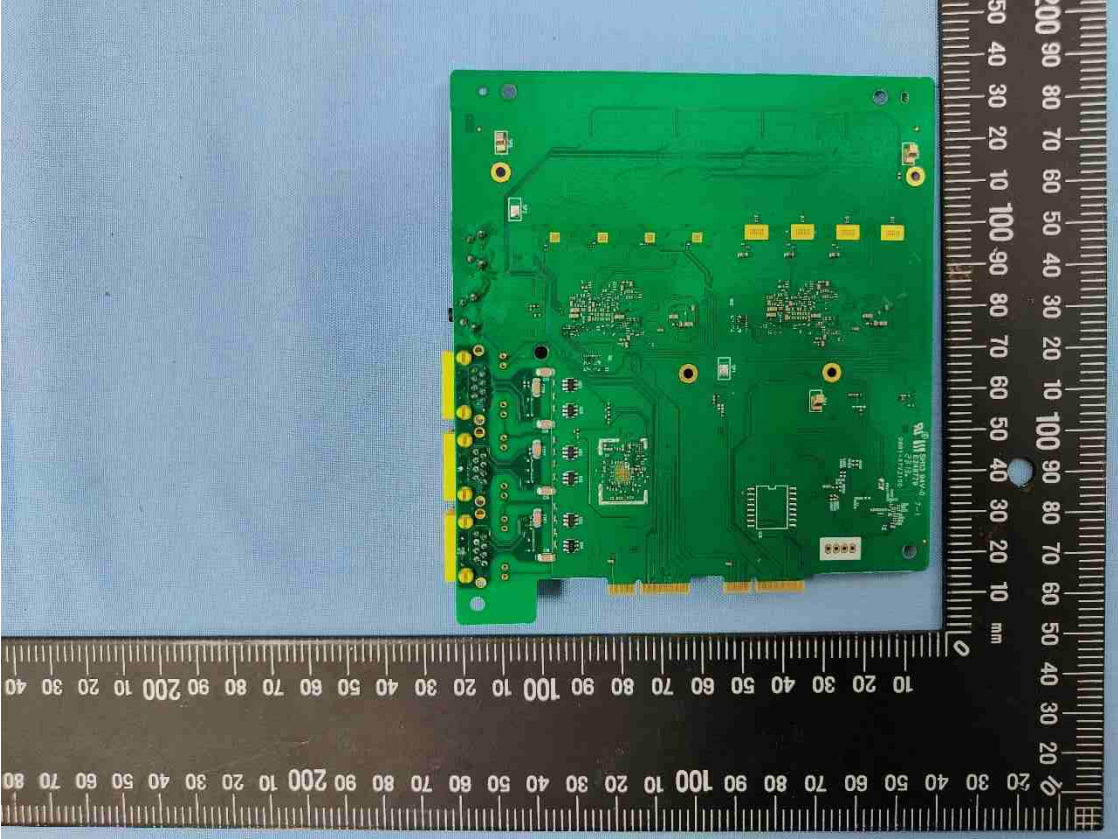

CN236MY5 (P15C-WiFi) 001
CN236MY5 (P15E-WiFi) 001
CN236MY5 (P15E-WiFi6G) 001
CN236MY5 (FCC-Colocated) 001
CN236MY5 (FCC-MPE) 001

Product: WIFI 6E Router

Type Identification: RT5035W

CN236MY5 (P15C-WiFi) 001
CN236MY5 (P15E-WiFi) 001
CN236MY5 (P15E-WiFi6G) 001
CN236MY5 (FCC-Colocated) 001
CN236MY5 (FCC-MPE) 001

Product: WIFI 6E Router
Type Identification: RT5035W

CN236MY5 (P15C-WiFi) 001
CN236MY5 (P15E-WiFi) 001
CN236MY5 (P15E-WiFi6G) 001
CN236MY5 (FCC-Colocated) 001
CN236MY5 (FCC-MPE) 001

Product: WIFI 6E Router
Type Identification: RT5035W