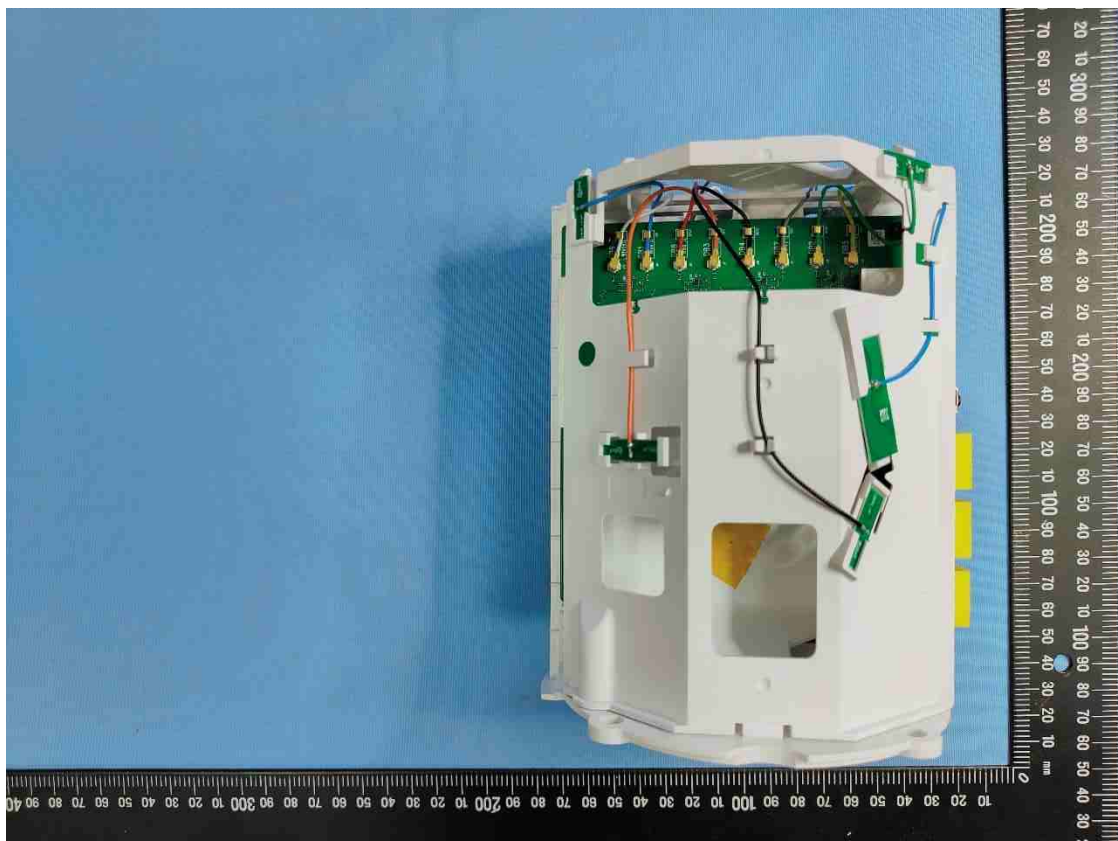

CN236MY5 (P15C-WiFi) 001
CN236MY5 (P15E-WiFi) 001
CN236MY5 (P15E-WiFi6G) 001
CN236MY5 (FCC-Colocated) 001
CN236MY5 (FCC-MPE) 001

Product: WIFI 6E Router

Type Identification: RT5035W

CN236MY5 (P15C-WiFi) 001
CN236MY5 (P15E-WiFi) 001
CN236MY5 (P15E-WiFi6G) 001
CN236MY5 (FCC-Colocated) 001
CN236MY5 (FCC-MPE) 001

Product: WIFI 6E Router
Type Identification: RT5035W

CN236MY5 (P15C-WiFi) 001
CN236MY5 (P15E-WiFi) 001
CN236MY5 (P15E-WiFi6G) 001
CN236MY5 (FCC-Colocated) 001
CN236MY5 (FCC-MPE) 001

Product: WIFI 6E Router
Type Identification: RT5035W