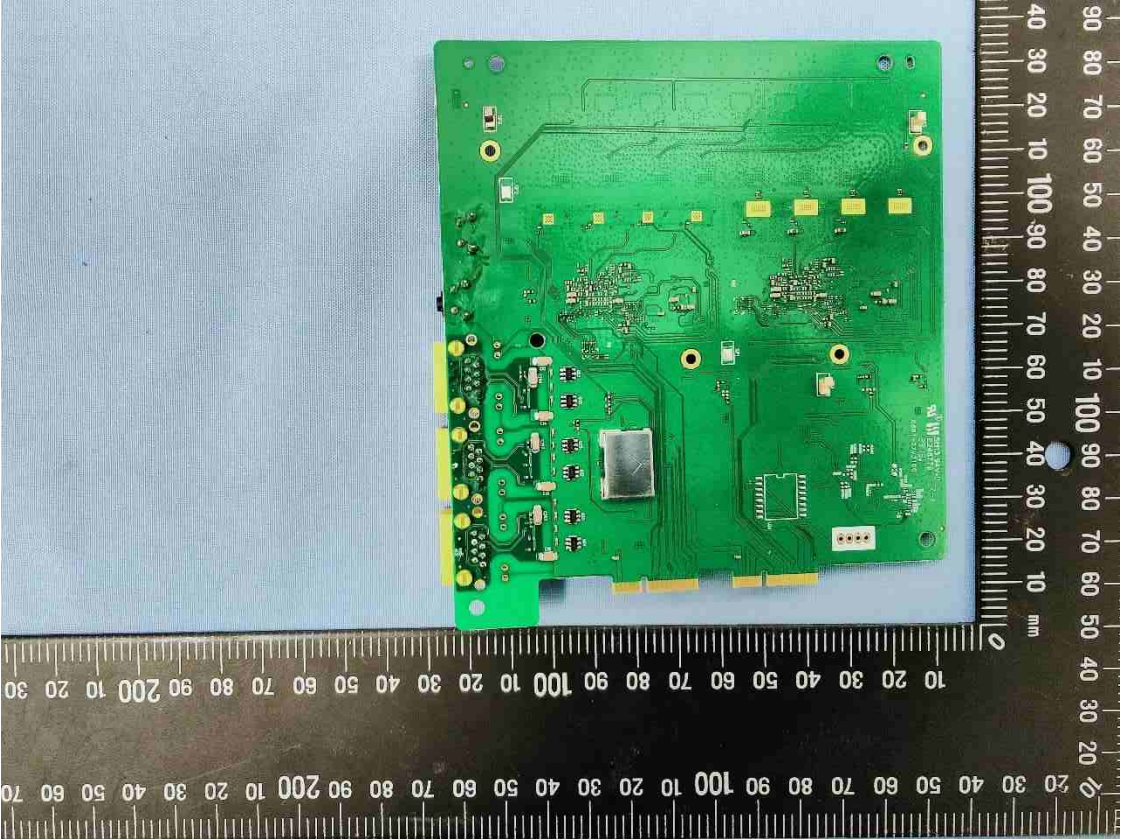

CN236MY5 (P15C-WiFi) 001
CN236MY5 (P15E-WiFi) 001
CN236MY5 (P15E-WiFi6G) 001
CN236MY5 (FCC-Colocated) 001
CN236MY5 (FCC-MPE) 001

Product: WIFI 6E Router

Type Identification: RT5035W

CN236MY5 (P15C-WiFi) 001
CN236MY5 (P15E-WiFi) 001
CN236MY5 (P15E-WiFi6G) 001
CN236MY5 (FCC-Colocated) 001
CN236MY5 (FCC-MPE) 001

Product: WIFI 6E Router
Type Identification: RT5035W

CN236MY5 (P15C-WiFi) 001
CN236MY5 (P15E-WiFi) 001
CN236MY5 (P15E-WiFi6G) 001
CN236MY5 (FCC-Colocated) 001
CN236MY5 (FCC-MPE) 001

Product: WIFI 6E Router
Type Identification: RT5035W