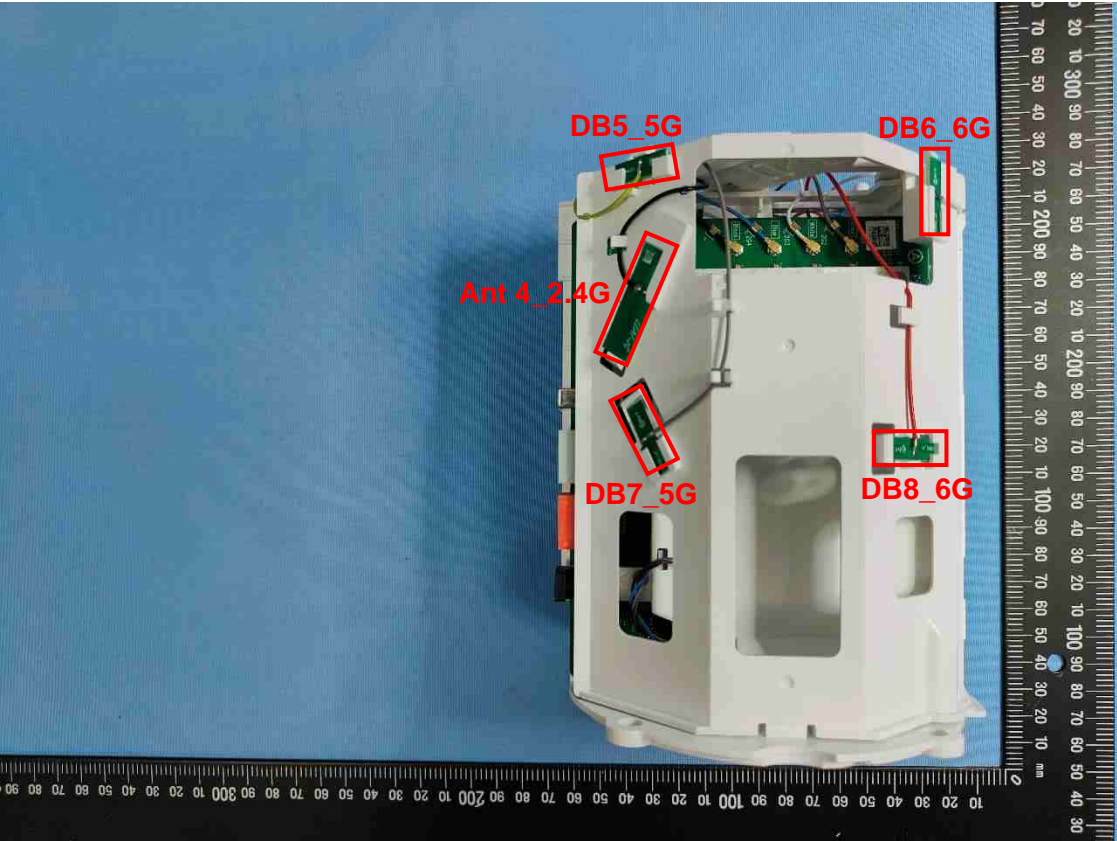

CN236MY5 (P15C-WiFi) 001
CN236MY5 (P15E-WiFi) 001
CN236MY5 (P15E-WiFi6G) 001
CN236MY5 (FCC-Colocated) 001
CN236MY5 (FCC-MPE) 001

Product: WIFI 6E Router

Type Identification: RT5035W

CN236MY5 (P15C-WiFi) 001
CN236MY5 (P15E-WiFi) 001
CN236MY5 (P15E-WiFi6G) 001
CN236MY5 (FCC-Colocated) 001
CN236MY5 (FCC-MPE) 001

Product: WIFI 6E Router
Type Identification: RT5035W

CN236MY5 (P15C-WiFi) 001
CN236MY5 (P15E-WiFi) 001
CN236MY5 (P15E-WiFi6G) 001
CN236MY5 (FCC-Colocated) 001
CN236MY5 (FCC-MPE) 001

Product: WIFI 6E Router
Type Identification: RT5035W