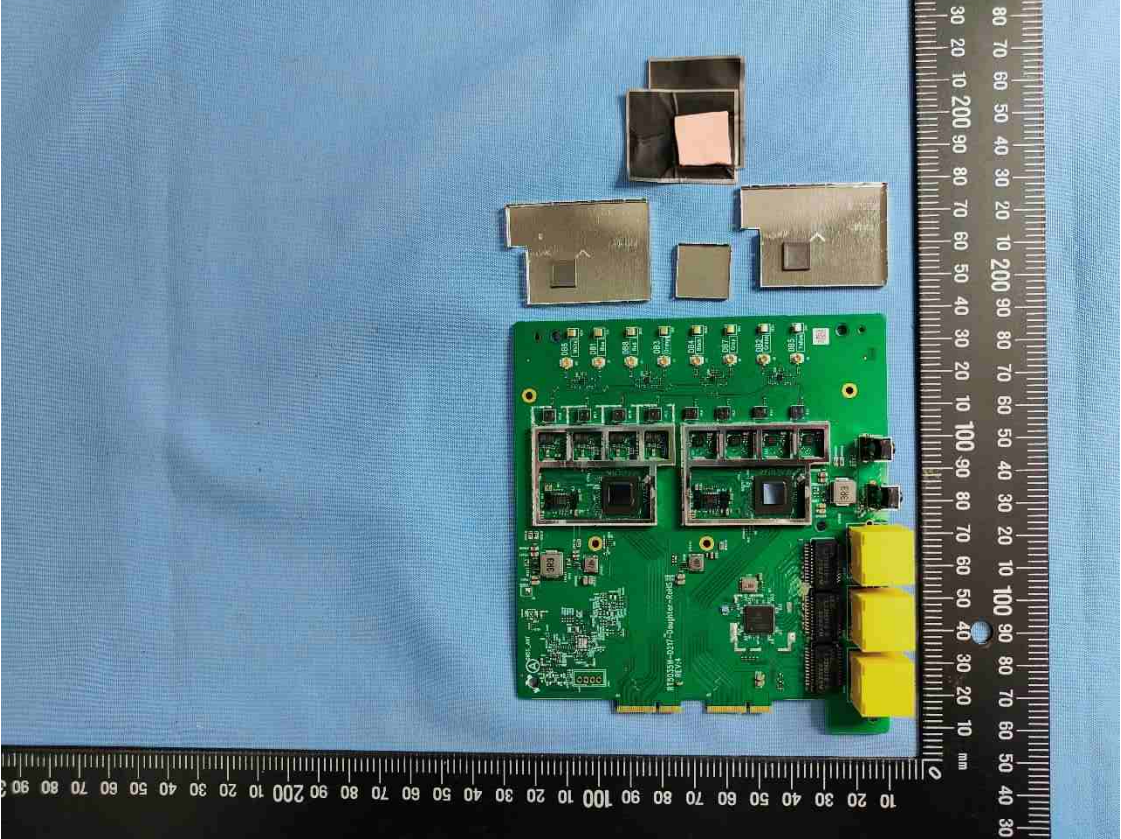

CN236MY5 (P15C-WiFi) 001
CN236MY5 (P15E-WiFi) 001
CN236MY5 (P15E-WiFi6G) 001
CN236MY5 (FCC-Colocated) 001
CN236MY5 (FCC-MPE) 001

Product: WIFI 6E Router

Type Identification: RT5035W

CN236MY5 (P15C-WiFi) 001
CN236MY5 (P15E-WiFi) 001
CN236MY5 (P15E-WiFi6G) 001
CN236MY5 (FCC-Colocated) 001
CN236MY5 (FCC-MPE) 001

Product: WIFI 6E Router
Type Identification: RT5035W

CN236MY5 (P15C-WiFi) 001
CN236MY5 (P15E-WiFi) 001
CN236MY5 (P15E-WiFi6G) 001
CN236MY5 (FCC-Colocated) 001
CN236MY5 (FCC-MPE) 001

Product: WIFI 6E Router
Type Identification: RT5035W