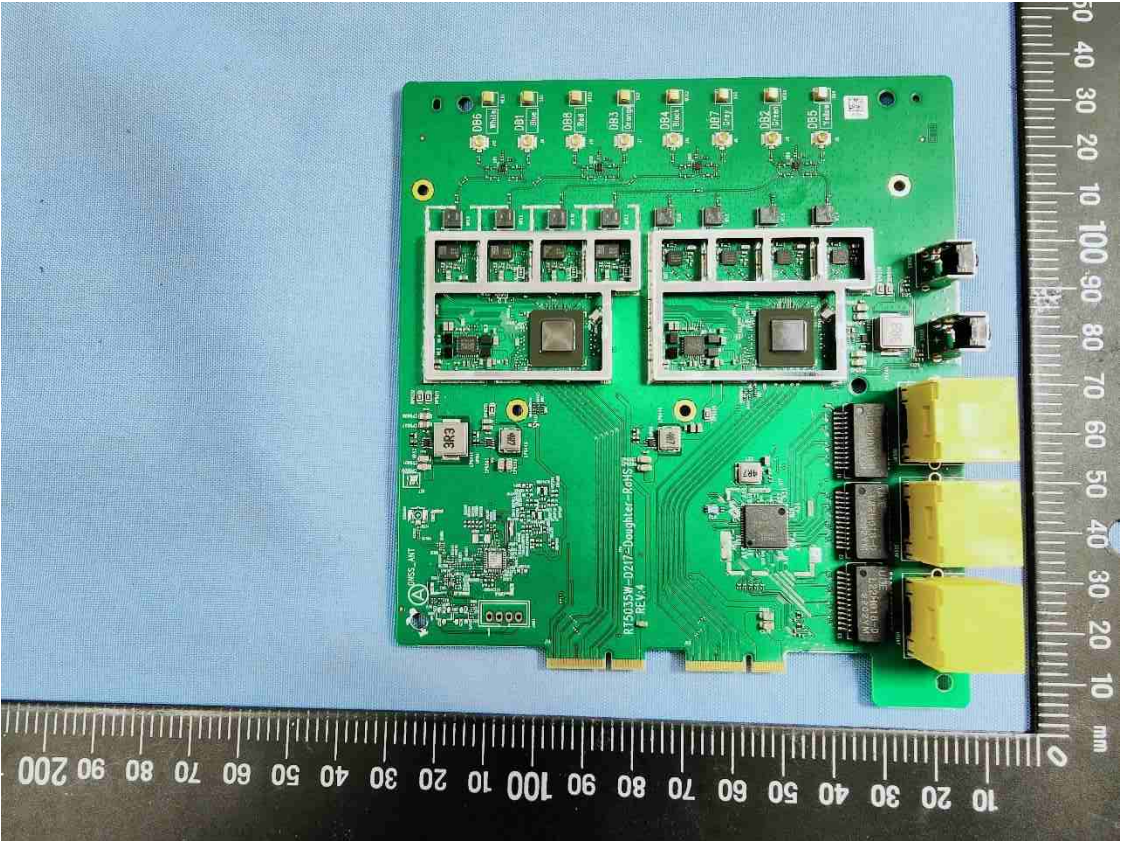

CN236MY5 (P15C-WiFi) 001
CN236MY5 (P15E-WiFi) 001
CN236MY5 (P15E-WiFi6G) 001
CN236MY5 (FCC-Colocated) 001
CN236MY5 (FCC-MPE) 001

Product: WIFI 6E Router

Type Identification: RT5035W

CN236MY5 (P15C-WiFi) 001
CN236MY5 (P15E-WiFi) 001
CN236MY5 (P15E-WiFi6G) 001
CN236MY5 (FCC-Colocated) 001
CN236MY5 (FCC-MPE) 001

Product: WIFI 6E Router
Type Identification: RT5035W

CN236MY5 (P15C-WiFi) 001
CN236MY5 (P15E-WiFi) 001
CN236MY5 (P15E-WiFi6G) 001
CN236MY5 (FCC-Colocated) 001
CN236MY5 (FCC-MPE) 001

Product: WIFI 6E Router
Type Identification: RT5035W