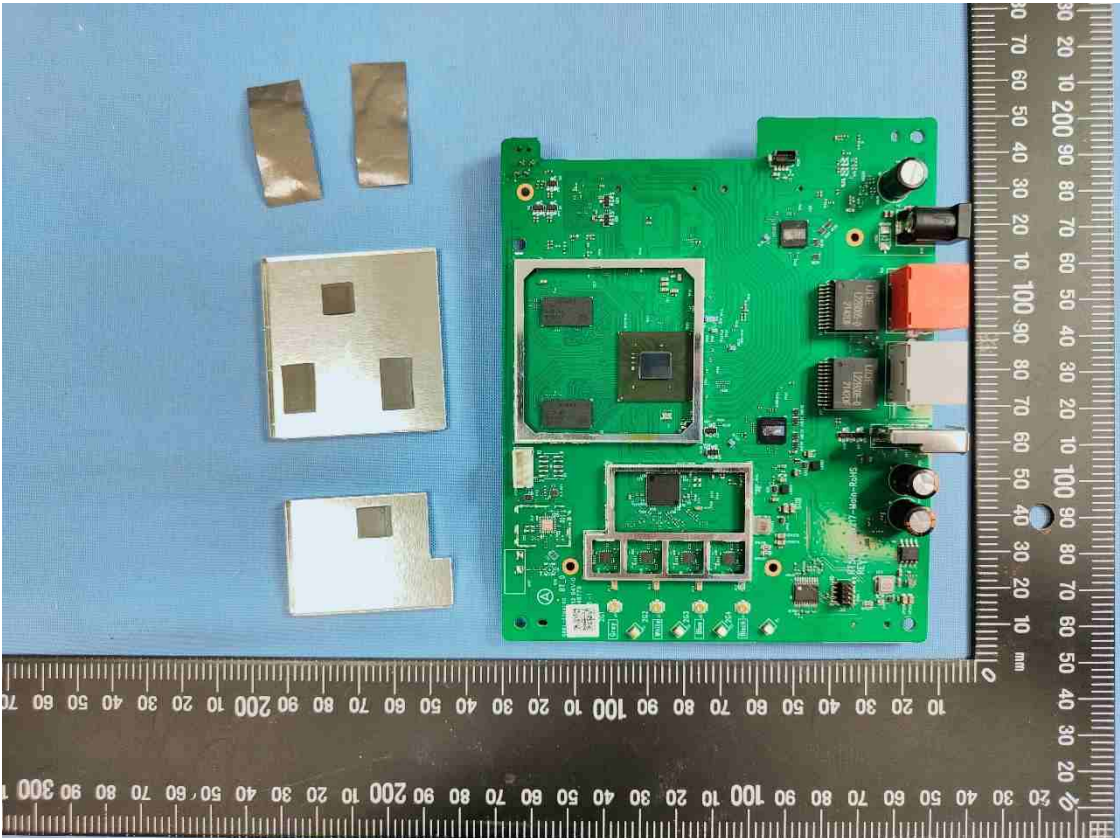

CN236MY5 (P15C-WiFi) 001
CN236MY5 (P15E-WiFi) 001
CN236MY5 (P15E-WiFi6G) 001
CN236MY5 (FCC-Colocated) 001
CN236MY5 (FCC-MPE) 001

Product: WIFI 6E Router
Type Identification: RT5035W