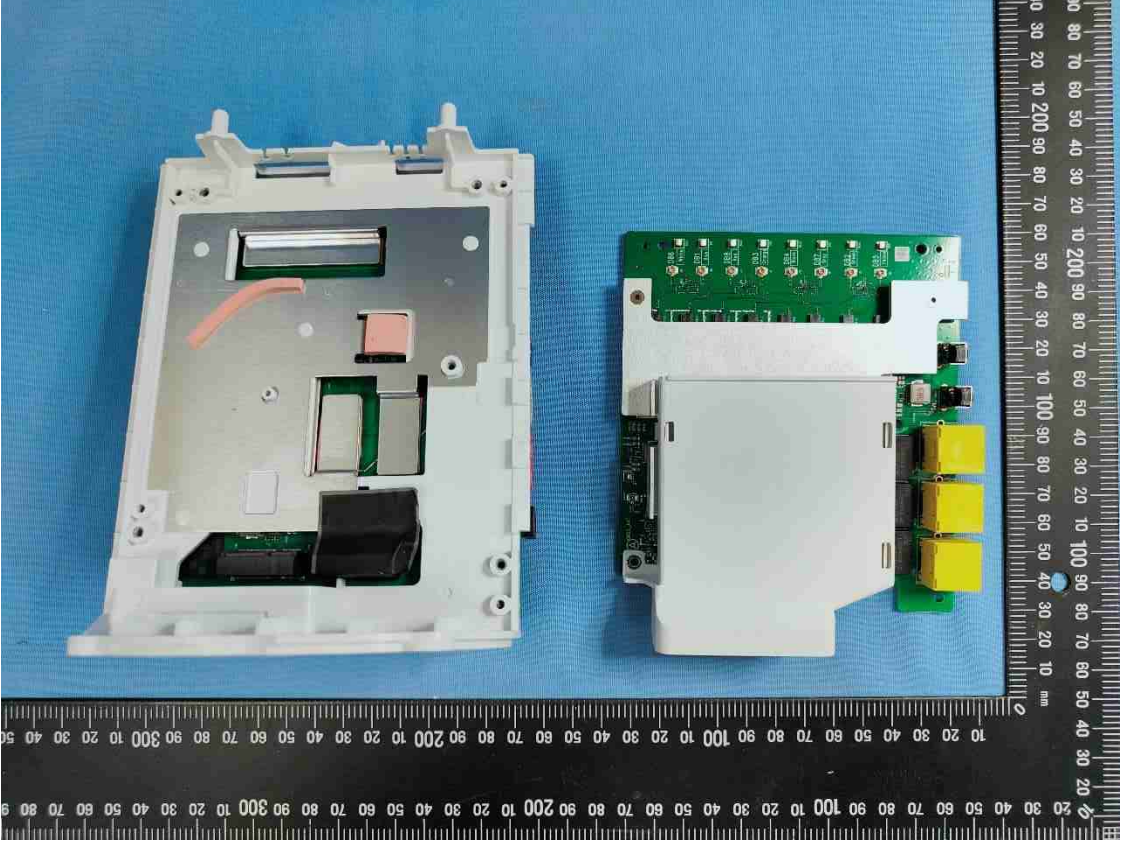

CN236MY5 (P15C-WiFi) 001
CN236MY5 (P15E-WiFi) 001
CN236MY5 (P15E-WiFi6G) 001
CN236MY5 (FCC-Colocated) 001
CN236MY5 (FCC-MPE) 001

Product: WIFI 6E Router

Type Identification: RT5035W

CN236MY5 (P15C-WiFi) 001
CN236MY5 (P15E-WiFi) 001
CN236MY5 (P15E-WiFi6G) 001
CN236MY5 (FCC-Colocated) 001
CN236MY5 (FCC-MPE) 001

Product: WIFI 6E Router
Type Identification: RT5035W

CN236MY5 (P15C-WiFi) 001
CN236MY5 (P15E-WiFi) 001
CN236MY5 (P15E-WiFi6G) 001
CN236MY5 (FCC-Colocated) 001
CN236MY5 (FCC-MPE) 001

Product: WIFI 6E Router
Type Identification: RT5035W