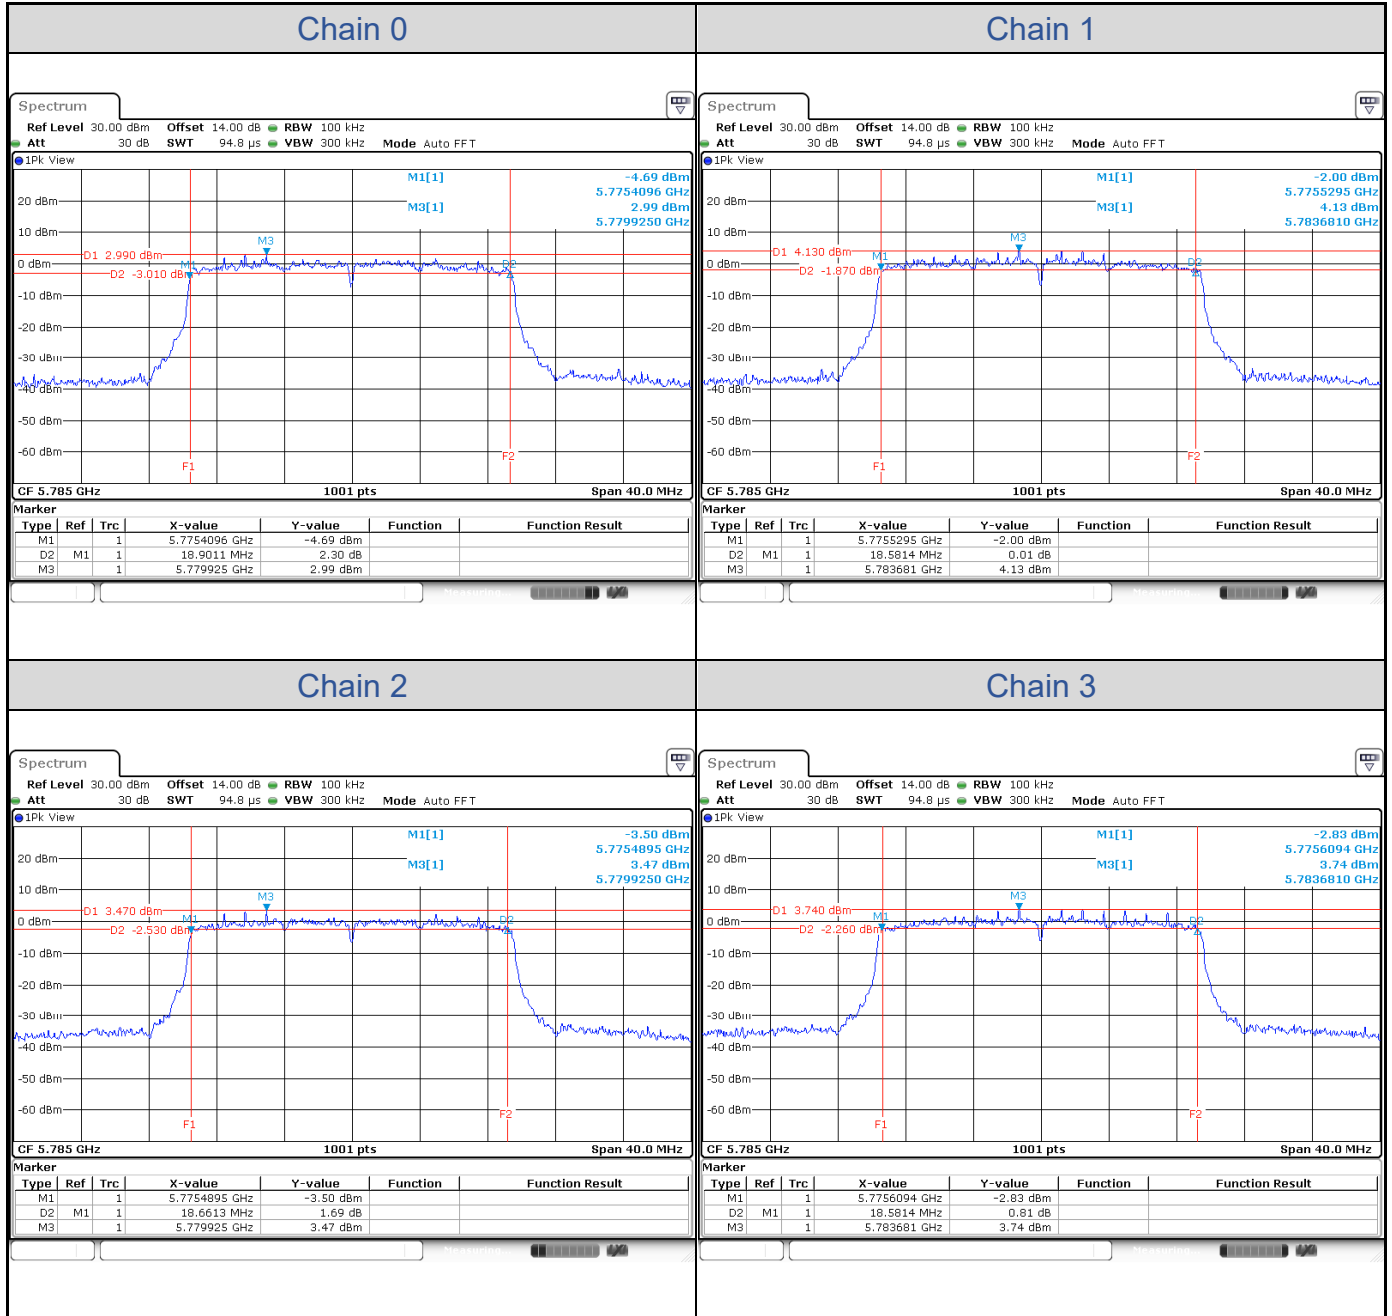

802.11a-Channel Channel 144 (U-NII-3)

802.11a-Channel 149

802.11a-Channel 157

802.11a-Channel 165

802.11ax HE20

Band	Channel	Frequency (MHz)	6 dB Bandwidth (MHz)				Limit (MHz)	Result
			Chain 0	Chain 1	Chain 2	Chain 3		
U-NII-3	144	5720	4.39	4.19	4.23	4.27	> 0.5	Pass
	149	5745	18.58	18.70	18.22	18.74	> 0.5	Pass
	157	5785	18.90	18.58	18.66	18.58	> 0.5	Pass
	165	5825	18.30	18.78	18.62	18.86	> 0.5	Pass

802.11ax HE20-Channel 144 (U-NII-3)

802.11ax HE20-Channel 149

802.11ax HE20-Channel 157

802.11ax HE20-Channel 165

802.11ax HE40

Band	Channel	Frequency (MHz)	6 dB Bandwidth (MHz)				Limit (MHz)	Result
			Chain 0	Chain 1	Chain 2	Chain 3		
U-NII-3	142	5710	3.54	3.62	3.62	3.62	> 0.5	Pass
	151	5755	37.72	37.64	37.48	37.64	> 0.5	Pass
	159	5795	37.72	37.56	37.16	37.56	> 0.5	Pass