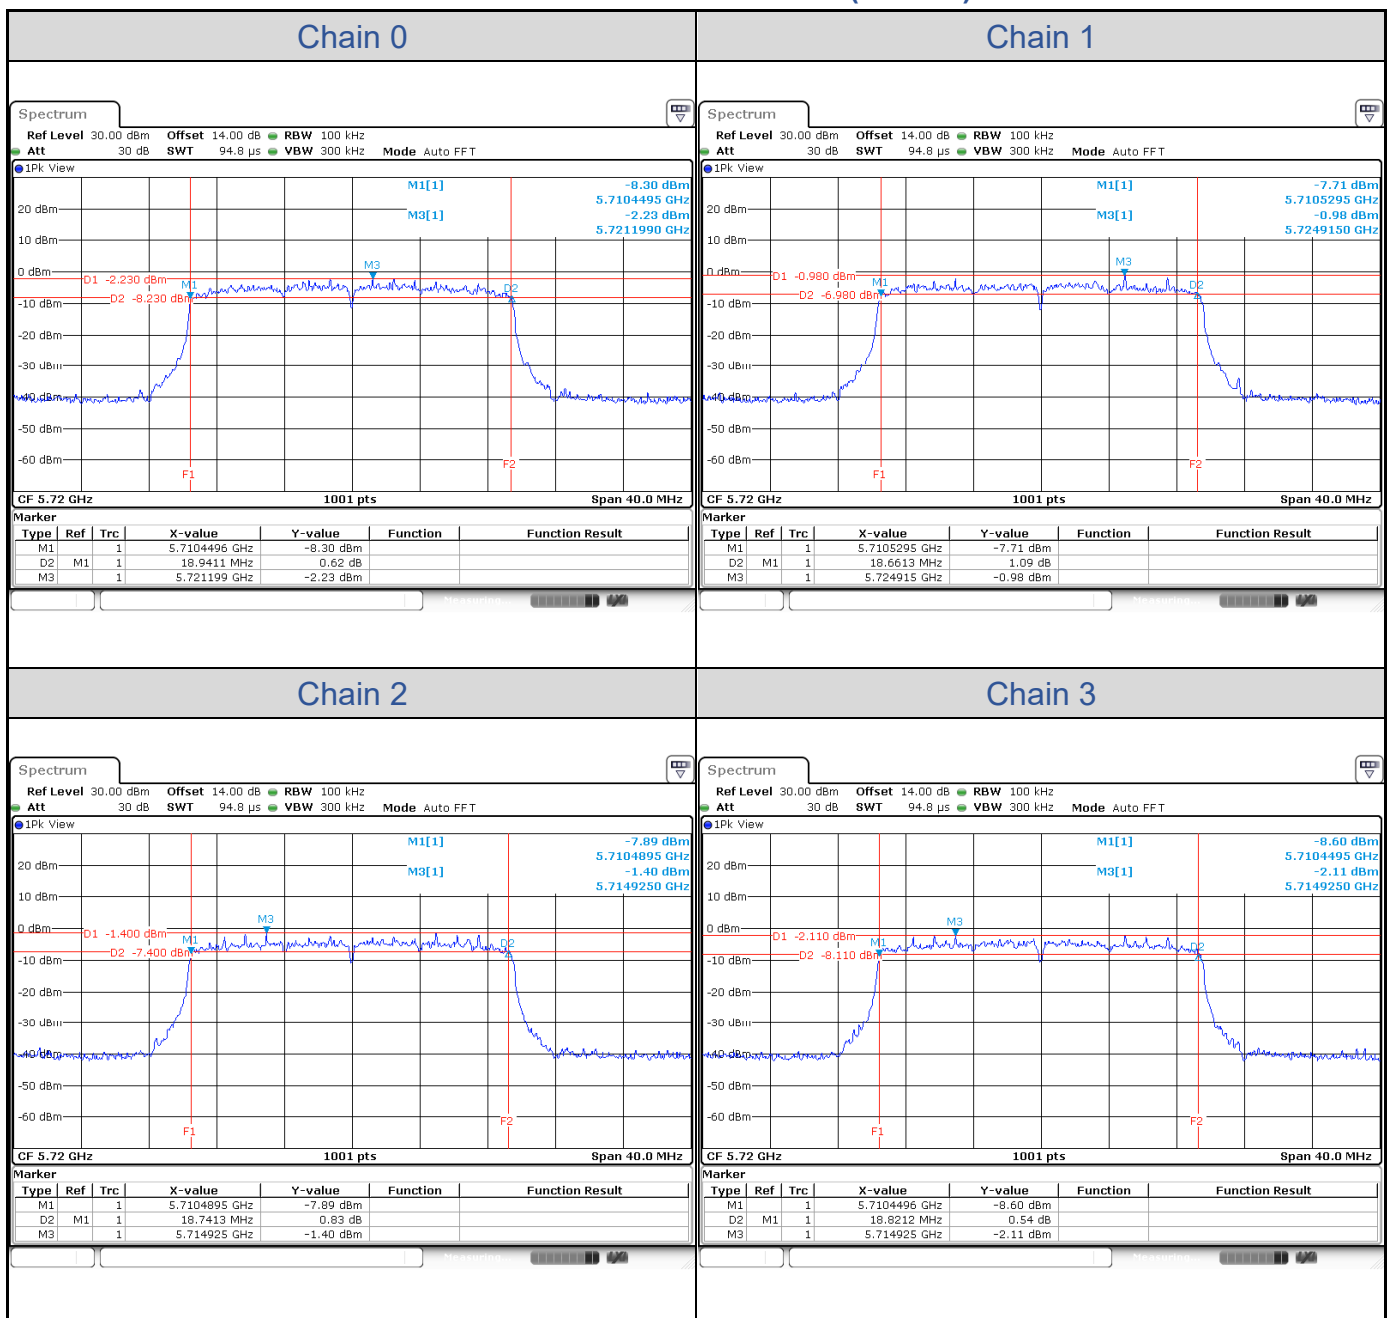

802.11a-Channel Channel 144 (U-NII-3)

802.11a-Channel 149

802.11a-Channel 157

802.11a-Channel 165

802.11ax HE20

Band	Channel	Frequency (MHz)	6 dB Bandwidth (MHz)				Limit (MHz)	Result
			Chain 0	Chain 1	Chain 2	Chain 3		
U-NII-3	144	5720	4.39	4.19	4.23	4.27	> 0.5	Pass
	149	5745	18.58	18.70	18.22	18.74	> 0.5	Pass
	157	5785	18.90	18.58	18.66	18.58	> 0.5	Pass
	165	5825	18.30	18.78	18.62	18.86	> 0.5	Pass

802.11ax HE20-Channel 144 (U-NII-3)

802.11ax HE20-Channel 149

802.11ax HE20-Channel 157

802.11ax HE20-Channel 165

802.11ax HE40

Band	Channel	Frequency (MHz)	6 dB Bandwidth (MHz)				Limit (MHz)	Result
			Chain 0	Chain 1	Chain 2	Chain 3		
U-NII-3	142	5710	3.54	3.62	3.62	3.62	> 0.5	Pass
	151	5755	37.72	37.64	37.48	37.64	> 0.5	Pass
	159	5795	37.72	37.56	37.16	37.56	> 0.5	Pass