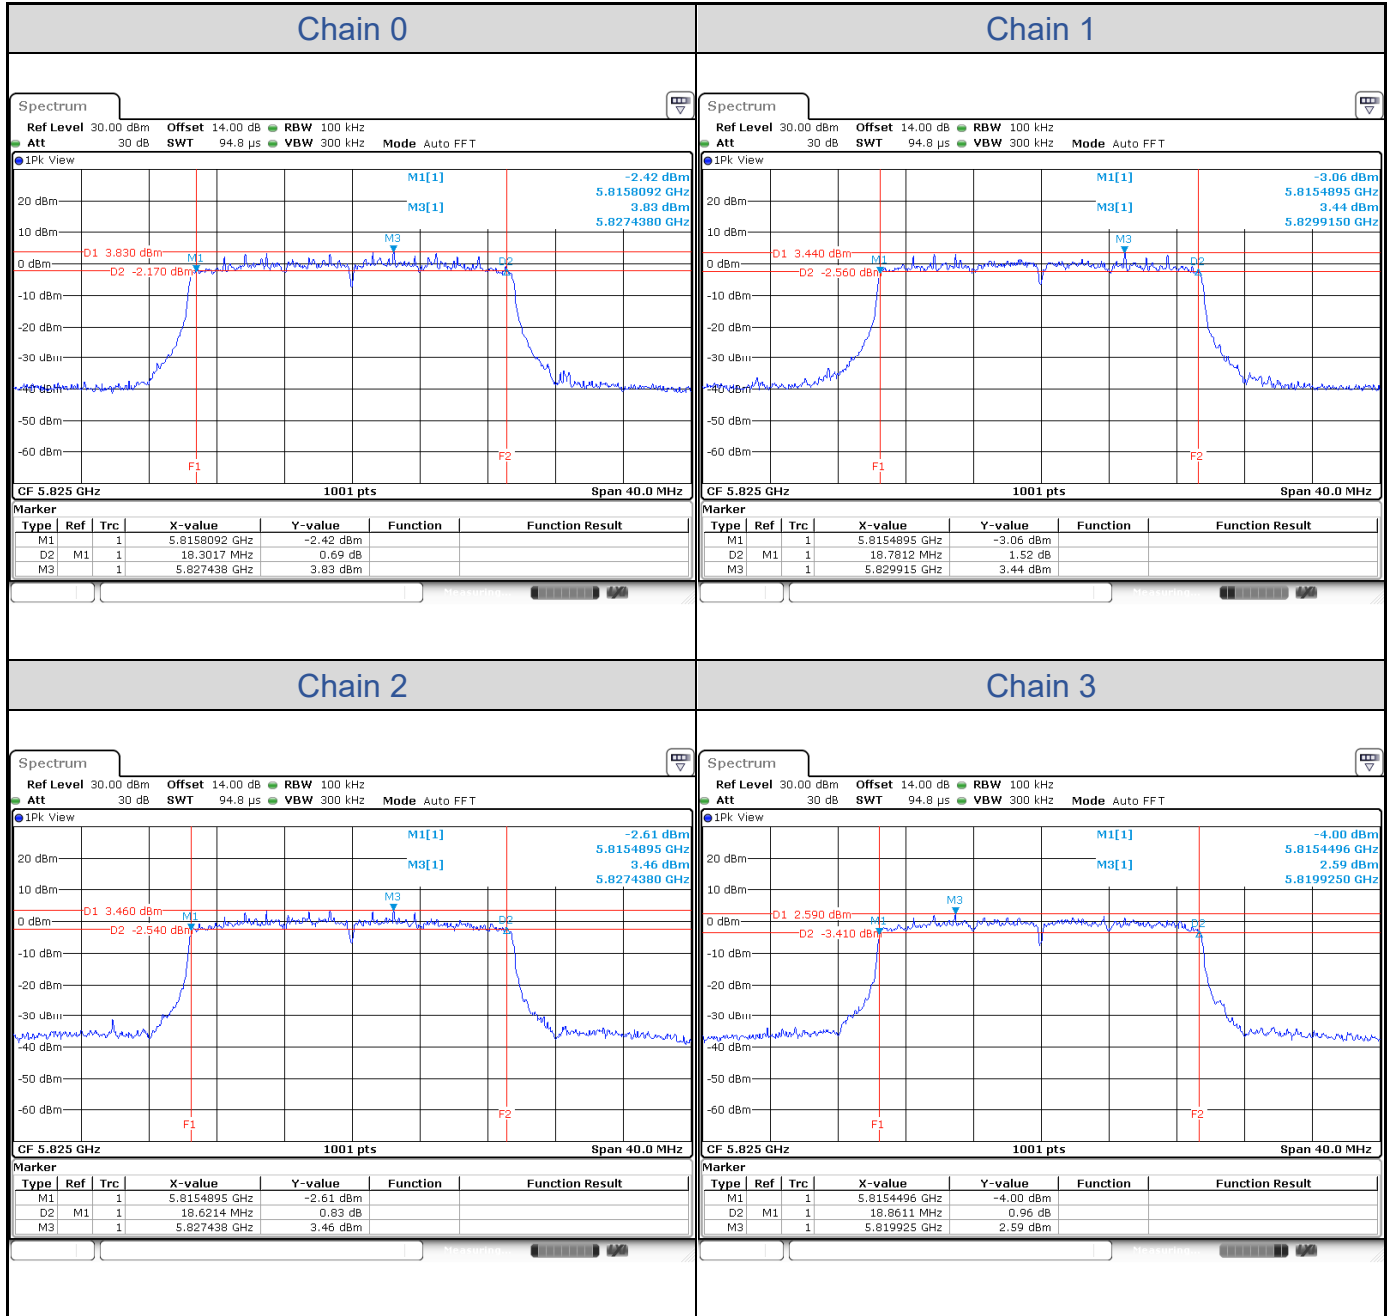

802.11a-Channel Channel 144 (U-NII-3)

802.11a-Channel 149

802.11a-Channel 157

802.11a-Channel 165

802.11ax HE20

Band	Channel	Frequency (MHz)	6 dB Bandwidth (MHz)				Limit (MHz)	Result
			Chain 0	Chain 1	Chain 2	Chain 3		
U-NII-3	144	5720	4.39	4.19	4.23	4.27	> 0.5	Pass
	149	5745	18.58	18.70	18.22	18.74	> 0.5	Pass
	157	5785	18.90	18.58	18.66	18.58	> 0.5	Pass
	165	5825	18.30	18.78	18.62	18.86	> 0.5	Pass

802.11ax HE20-Channel 144 (U-NII-3)

802.11ax HE20-Channel 149

802.11ax HE20-Channel 157

802.11ax HE20-Channel 165

802.11ax HE40

Band	Channel	Frequency (MHz)	6 dB Bandwidth (MHz)				Limit (MHz)	Result
			Chain 0	Chain 1	Chain 2	Chain 3		
U-NII-3	142	5710	3.54	3.62	3.62	3.62	> 0.5	Pass
	151	5755	37.72	37.64	37.48	37.64	> 0.5	Pass
	159	5795	37.72	37.56	37.16	37.56	> 0.5	Pass