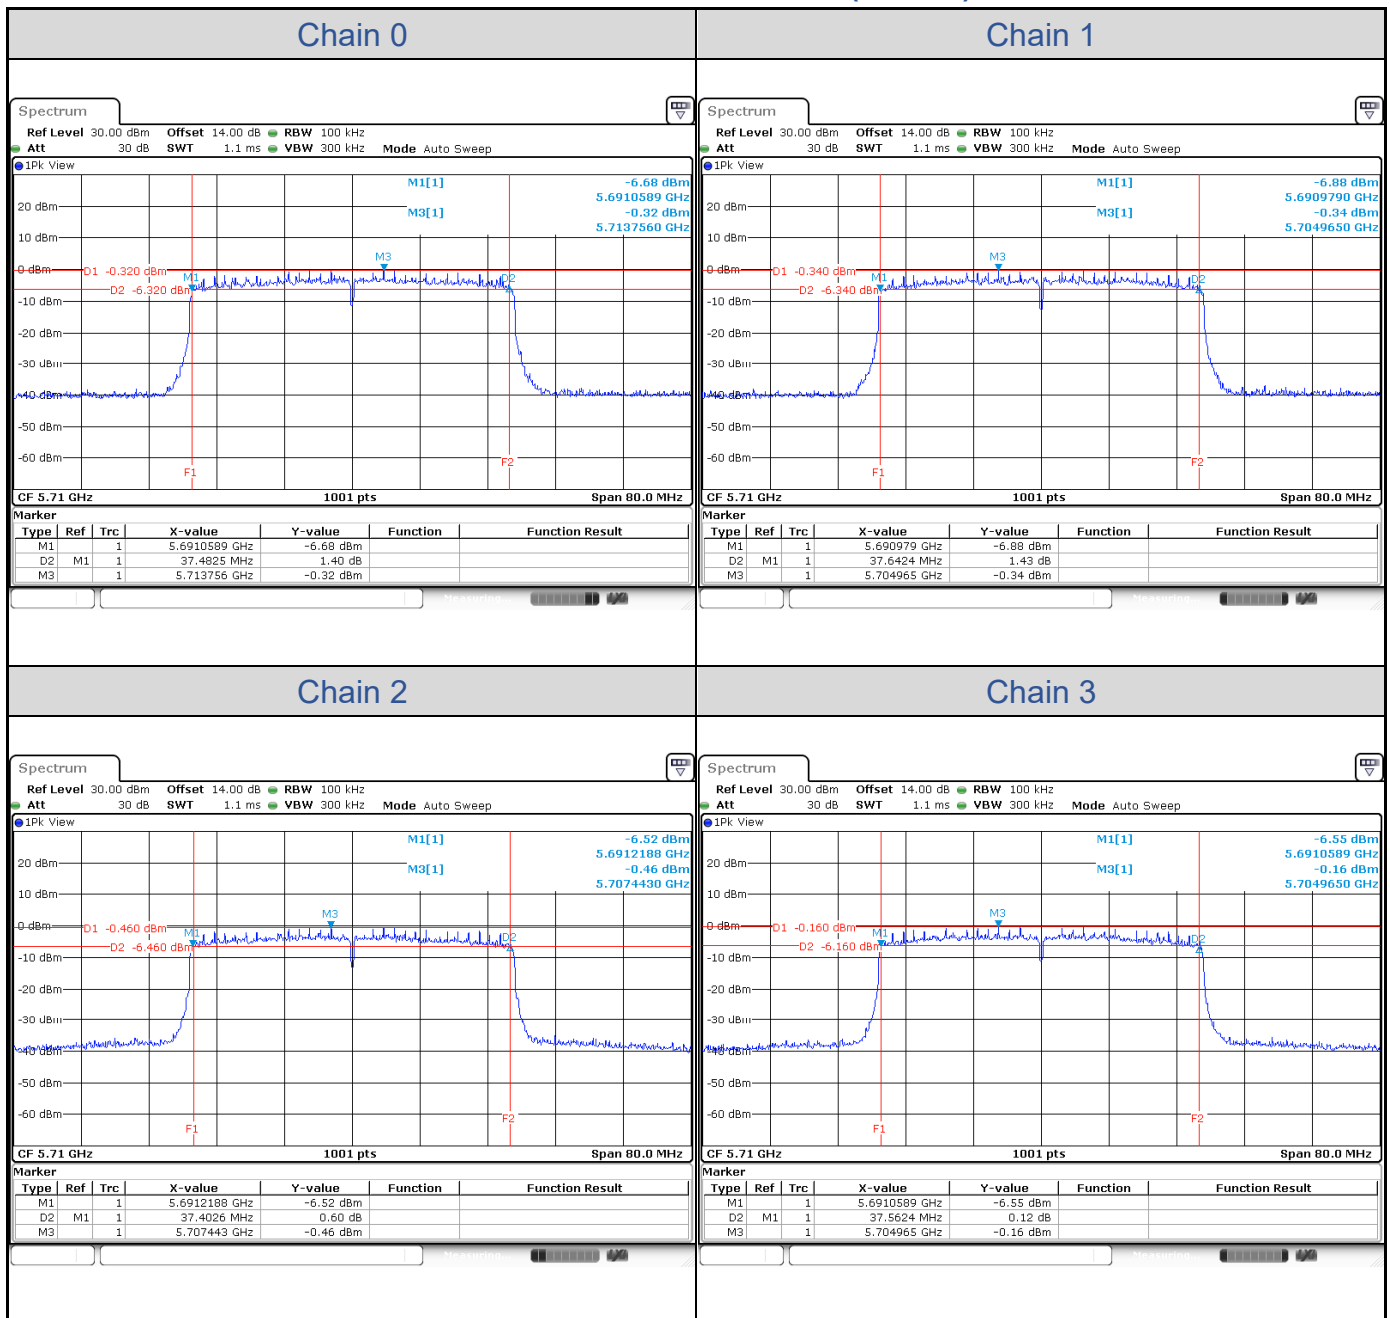

802.11ax HE40

Band	Channel	Frequency (MHz)	6 dB Bandwidth (MHz)				Limit (MHz)	Result
			Chain 0	Chain 1	Chain 2	Chain 3		
U-NII-3	142	5710	3.54	3.62	3.62	3.62	> 0.5	Pass
	151	5755	37.72	37.64	37.48	37.64	> 0.5	Pass
	159	5795	37.72	37.56	37.16	37.56	> 0.5	Pass

802.11ax HE40-Channel 142 (U-NII-3)