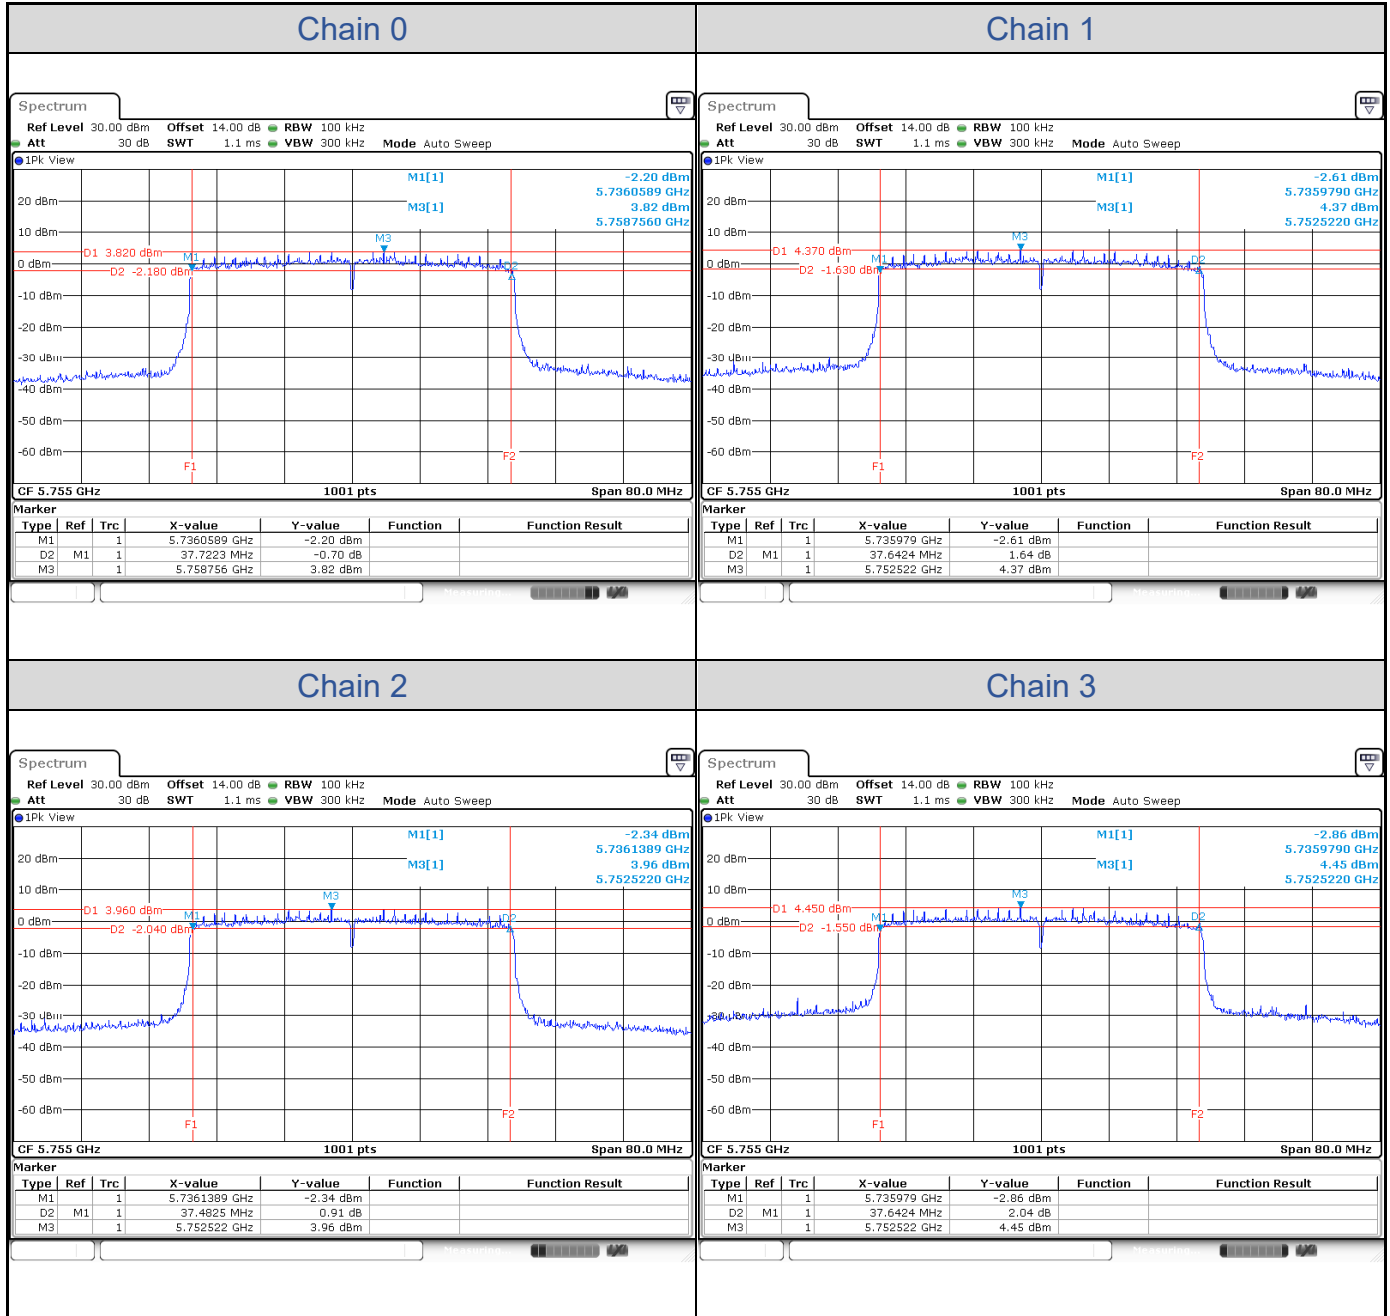

802.11ax HE40-Channel 151