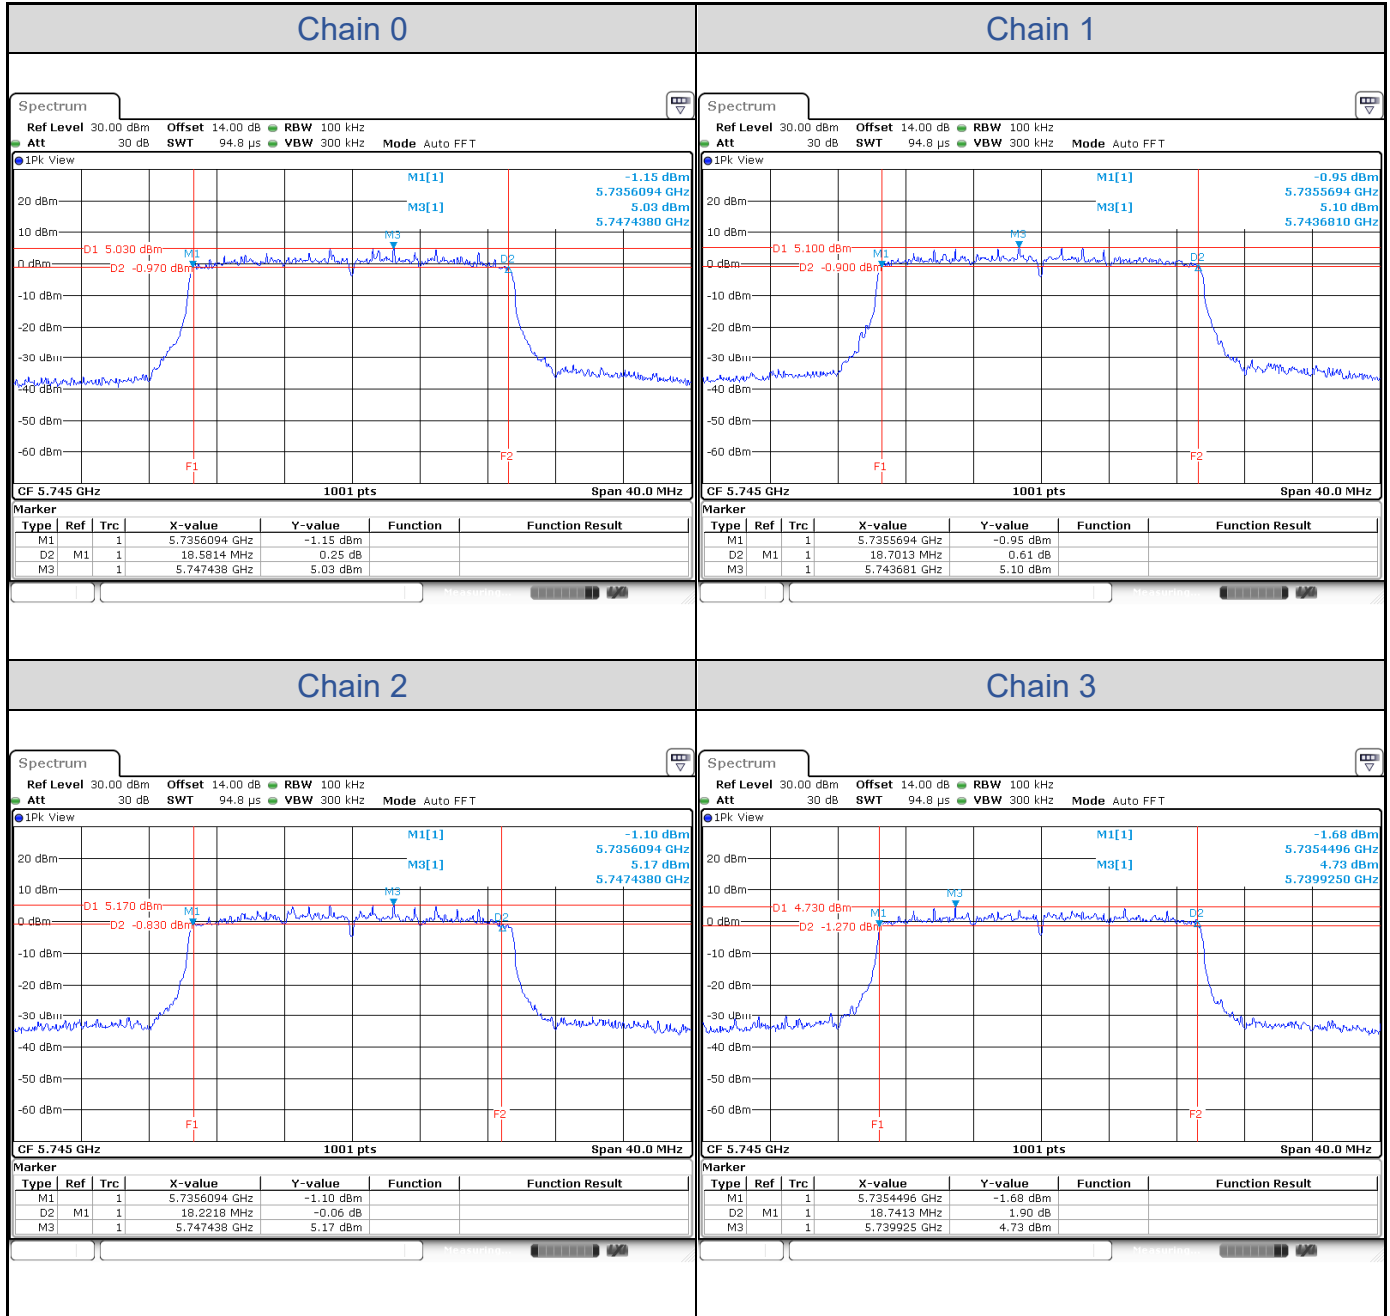

802.11a-Channel Channel 144 (U-NII-3)

802.11a-Channel 149

802.11a-Channel 157

802.11a-Channel 165

802.11ax HE20

Band	Channel	Frequency (MHz)	6 dB Bandwidth (MHz)				Limit (MHz)	Result
			Chain 0	Chain 1	Chain 2	Chain 3		
U-NII-3	144	5720	4.39	4.19	4.23	4.27	> 0.5	Pass
	149	5745	18.58	18.70	18.22	18.74	> 0.5	Pass
	157	5785	18.90	18.58	18.66	18.58	> 0.5	Pass
	165	5825	18.30	18.78	18.62	18.86	> 0.5	Pass

802.11ax HE20-Channel 144 (U-NII-3)

802.11ax HE20-Channel 149

802.11ax HE20-Channel 157

802.11ax HE20-Channel 165

802.11ax HE40

Band	Channel	Frequency (MHz)	6 dB Bandwidth (MHz)				Limit (MHz)	Result
			Chain 0	Chain 1	Chain 2	Chain 3		
U-NII-3	142	5710	3.54	3.62	3.62	3.62	> 0.5	Pass
	151	5755	37.72	37.64	37.48	37.64	> 0.5	Pass
	159	5795	37.72	37.56	37.16	37.56	> 0.5	Pass