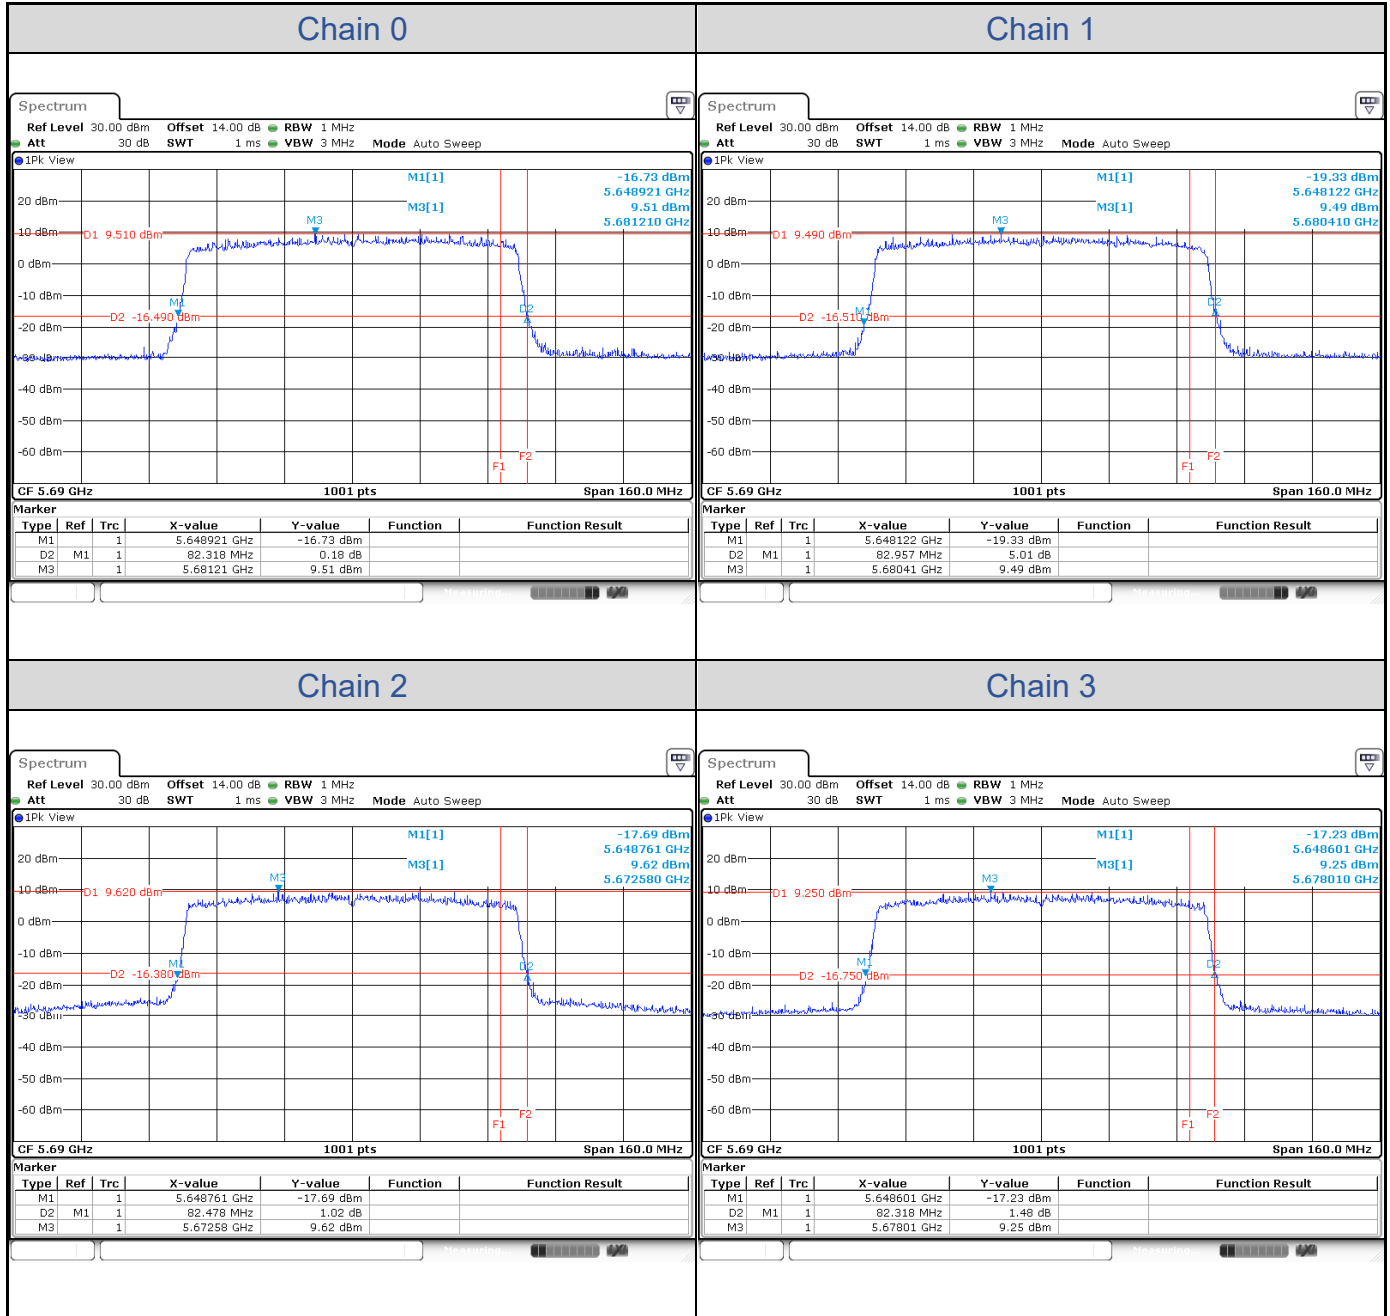

802.11ax HE80-Channel 106

802.11ax HE80-Channel 122

802.11ax HE80-Channel 138 (U-NII-2C)

802.11ax HE80-Channel 138 (U-NII-3)

802.11ax HE160

Band	Channel	Frequency (MHz)	26 dB Bandwidth (MHz)			
			Chain 0	Chain 1	Chain 2	Chain 3
U-NII-1	50	5250	82.80	82.48	81.84	82.48
U-NII-2A	50	5250	81.84	82.16	81.84	82.80
U-NII-2C	114	5570	165.28	164.00	164.64	165.60

802.11ax HE160-Channel 50

802.11ax HE160-Channel 114

Test Result of 99% Occupied Bandwidth
802.11a

Band	Channel	Frequency (MHz)	99% Bandwidth (MHz)			
			Chain 0	Chain 1	Chain 2	Chain 3
U-NII-1	36	5180	16.62	16.62	16.62	16.58
	40	5200	16.66	16.62	16.62	16.58
	48	5240	16.66	16.62	16.62	16.58
U-NII-2A	52	5260	16.66	16.62	16.62	16.58
	60	5300	16.62	16.62	16.62	16.58
	64	5320	16.66	16.62	16.62	16.62
U-NII-2C	100	5500	16.66	16.62	16.62	16.58
	116	5580	16.66	16.62	16.62	16.62
	140	5700	16.66	16.62	16.62	16.58
	144	5720	13.39	13.35	13.35	13.35
U-NII-3	144	5720	3.27	3.27	3.27	3.23
	149	5745	16.66	16.58	16.66	16.62
	157	5785	16.62	16.62	16.62	16.62
	165	5825	16.66	16.66	16.66	16.66