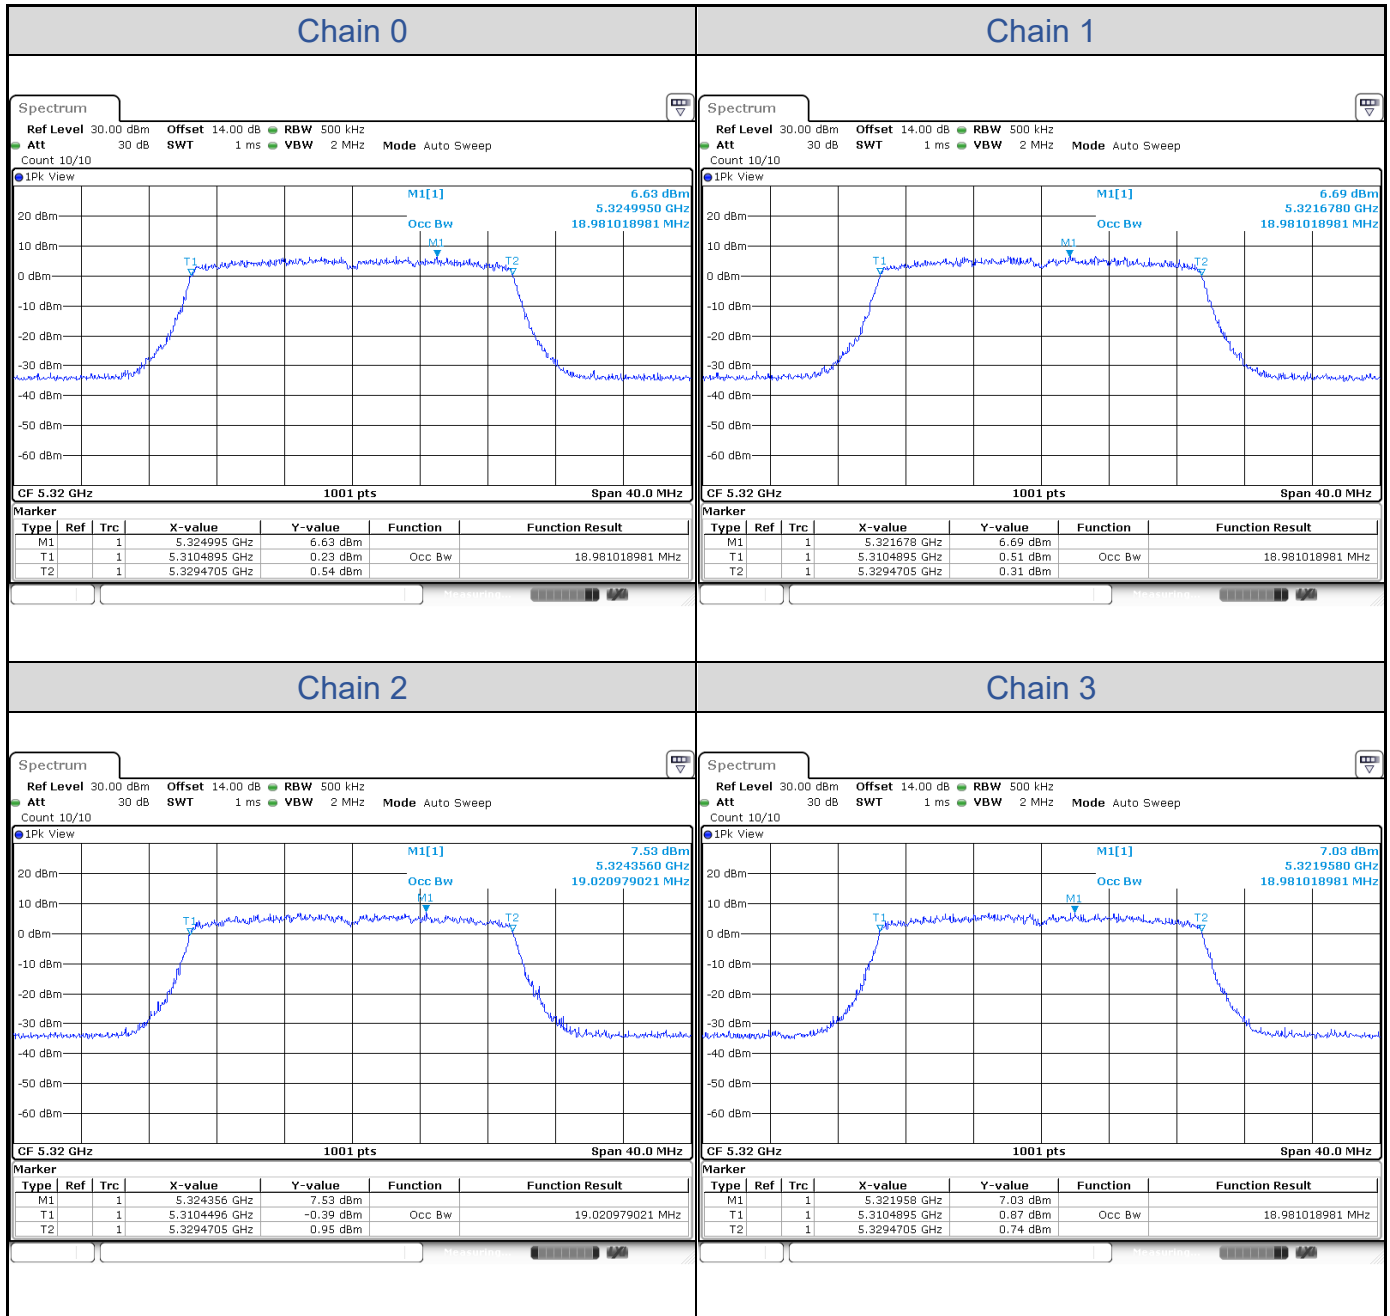

802.11a-Channel 140

802.11a-Channel 144 (U-NII-2C)

802.11a-Channel 144 (U-NII-3)

802.11a-Channel 149

802.11a-Channel 157

802.11a-Channel 165

802.11ax HE20

Band	Channel	Frequency (MHz)	99% Bandwidth (MHz)			
			Chain 0	Chain 1	Chain 2	Chain 3
U-NII-1	36	5180	18.94	18.98	18.98	18.98
	40	5200	18.98	18.98	18.98	18.98
	48	5240	18.98	18.98	18.94	18.98
U-NII-2A	52	5260	18.98	18.98	18.98	18.98
	60	5300	18.98	18.98	18.98	18.98
	64	5320	18.98	18.98	19.02	18.98
U-NII-2C	100	5500	18.98	18.98	18.98	18.98
	116	5580	19.02	19.02	18.98	18.98
	140	5700	18.94	18.98	18.98	18.98
	144	5720	14.51	14.51	14.51	14.55
U-NII-3	144	5720	4.47	4.47	4.43	4.47
	149	5745	18.94	19.02	18.94	18.98
	157	5785	18.94	18.98	18.94	18.98
	165	5825	18.94	19.02	18.94	18.98

802.11ax HE20-Channel 36

802.11ax HE20-Channel 40

802.11ax HE20-Channel 48

802.11ax HE20-Channel 52

802.11ax HE20-Channel 60

802.11ax HE20-Channel 64

802.11ax HE20-Channel 100

802.11ax HE20-Channel 116