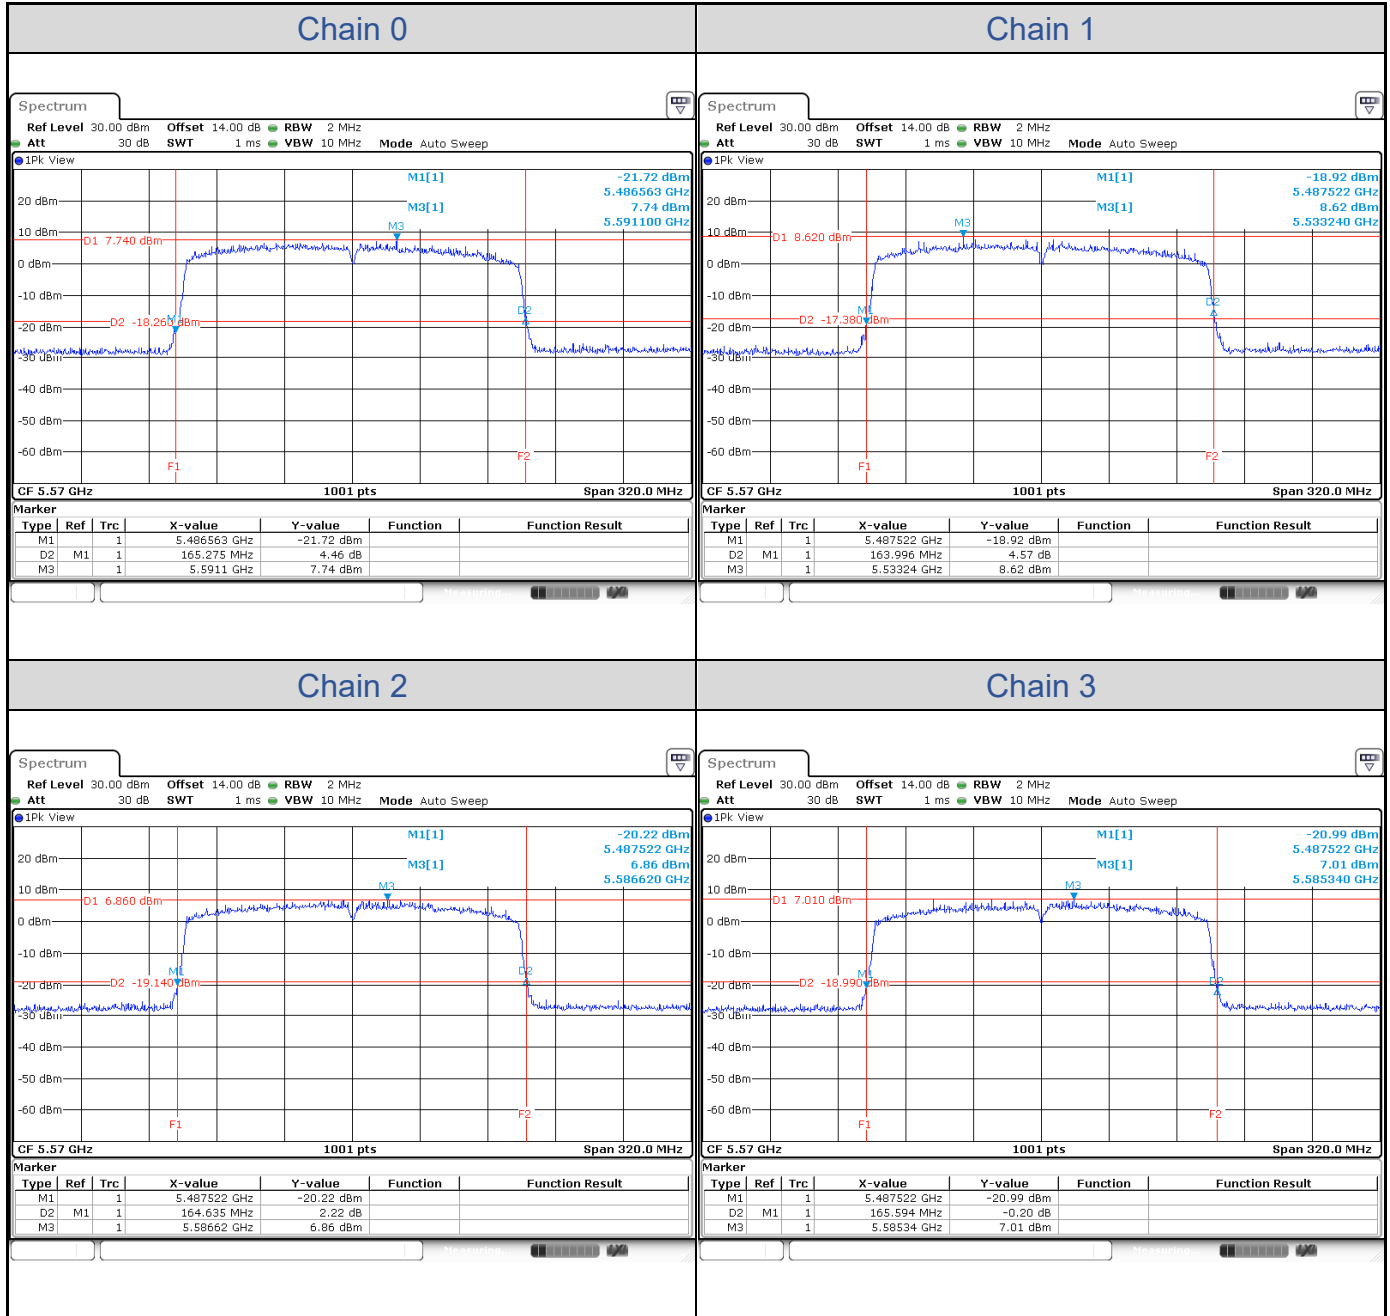

802.11ax HE80-Channel 106

802.11ax HE80-Channel 122

802.11ax HE80-Channel 138 (U-NII-2C)

802.11ax HE80-Channel 138 (U-NII-3)

802.11ax HE160

Band	Channel	Frequency (MHz)	26 dB Bandwidth (MHz)			
			Chain 0	Chain 1	Chain 2	Chain 3
U-NII-1	50	5250	82.80	82.48	81.84	82.48
U-NII-2A	50	5250	81.84	82.16	81.84	82.80
U-NII-2C	114	5570	165.28	164.00	164.64	165.60

802.11ax HE160-Channel 50

802.11ax HE160-Channel 114

Test Result of 99% Occupied Bandwidth
802.11a

Band	Channel	Frequency (MHz)	99% Bandwidth (MHz)			
			Chain 0	Chain 1	Chain 2	Chain 3
U-NII-1	36	5180	16.62	16.62	16.62	16.58
	40	5200	16.66	16.62	16.62	16.58
	48	5240	16.66	16.62	16.62	16.58
U-NII-2A	52	5260	16.66	16.62	16.62	16.58
	60	5300	16.62	16.62	16.62	16.58
	64	5320	16.66	16.62	16.62	16.62
U-NII-2C	100	5500	16.66	16.62	16.62	16.58
	116	5580	16.66	16.62	16.62	16.62
	140	5700	16.66	16.62	16.62	16.58
	144	5720	13.39	13.35	13.35	13.35
U-NII-3	144	5720	3.27	3.27	3.27	3.23
	149	5745	16.66	16.58	16.66	16.62
	157	5785	16.62	16.62	16.62	16.62
	165	5825	16.66	16.66	16.66	16.66