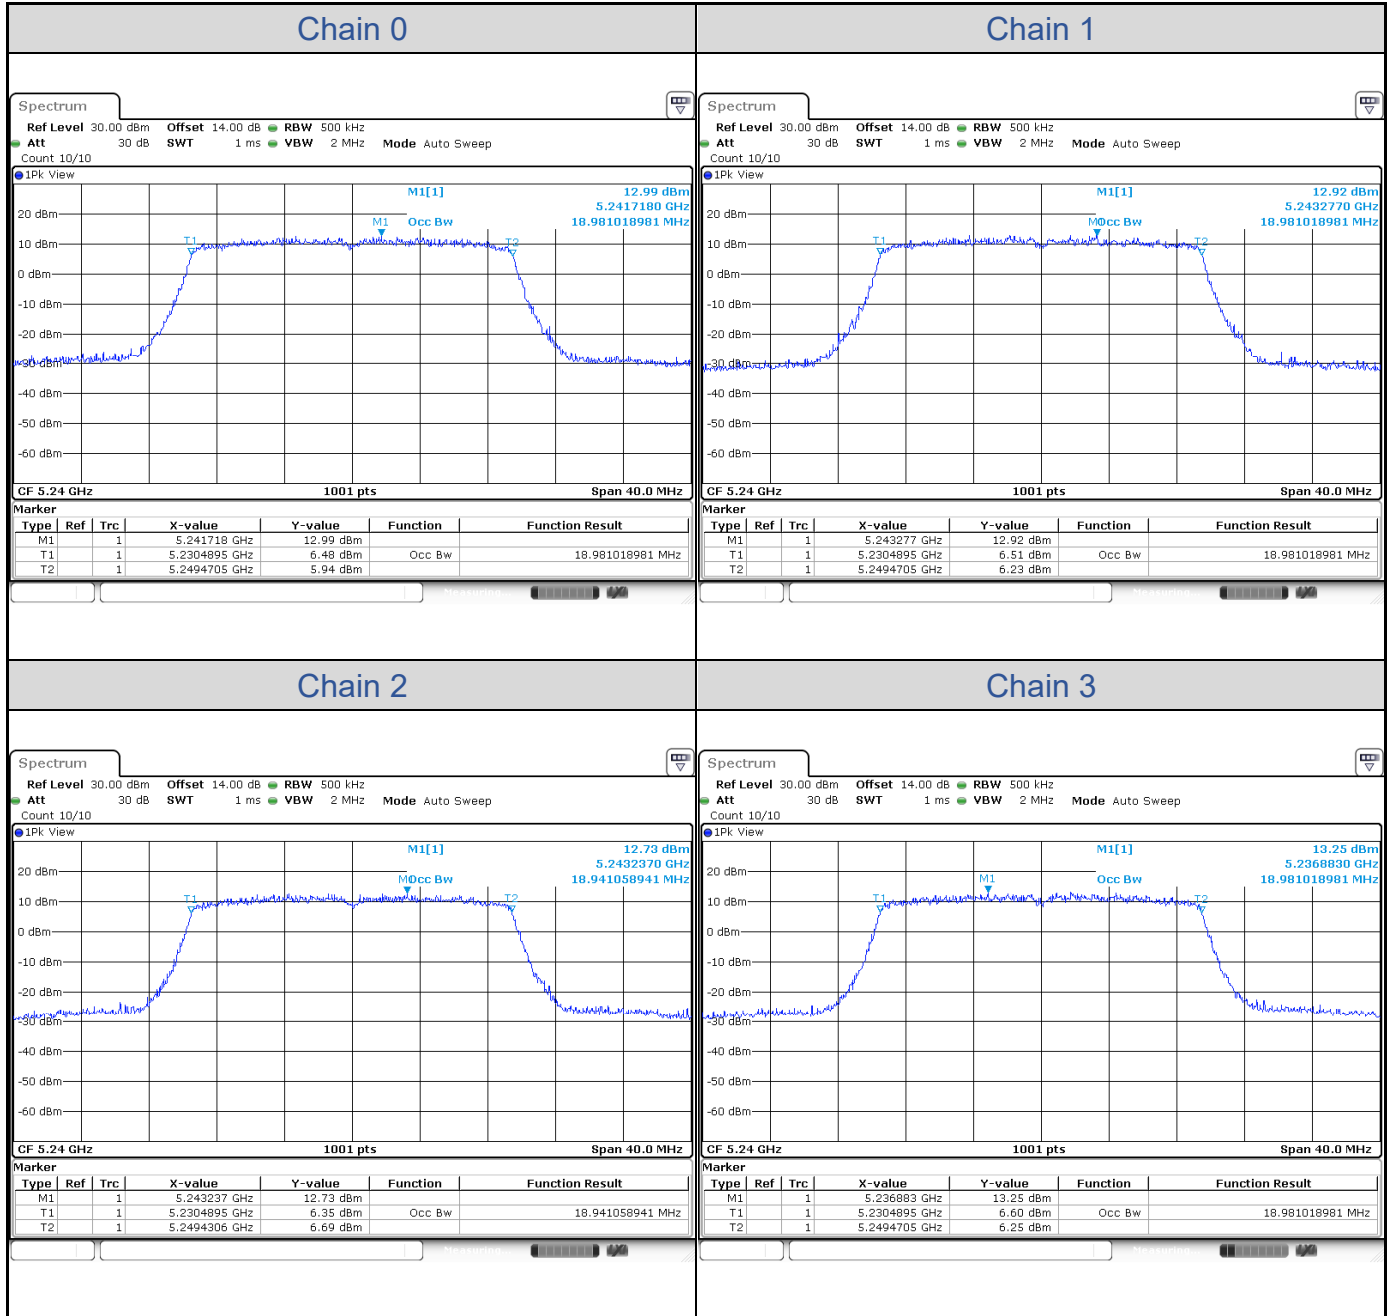

802.11a-Channel 140

802.11a-Channel 144 (U-NII-2C)

802.11a-Channel 144 (U-NII-3)

802.11a-Channel 149

802.11a-Channel 157

802.11a-Channel 165

802.11ax HE20

Band	Channel	Frequency (MHz)	99% Bandwidth (MHz)			
			Chain 0	Chain 1	Chain 2	Chain 3
U-NII-1	36	5180	18.94	18.98	18.98	18.98
	40	5200	18.98	18.98	18.98	18.98
	48	5240	18.98	18.98	18.94	18.98
U-NII-2A	52	5260	18.98	18.98	18.98	18.98
	60	5300	18.98	18.98	18.98	18.98
	64	5320	18.98	18.98	19.02	18.98
U-NII-2C	100	5500	18.98	18.98	18.98	18.98
	116	5580	19.02	19.02	18.98	18.98
	140	5700	18.94	18.98	18.98	18.98
	144	5720	14.51	14.51	14.51	14.55
U-NII-3	144	5720	4.47	4.47	4.43	4.47
	149	5745	18.94	19.02	18.94	18.98
	157	5785	18.94	18.98	18.94	18.98
	165	5825	18.94	19.02	18.94	18.98

802.11ax HE20-Channel 36

802.11ax HE20-Channel 40

802.11ax HE20-Channel 48

802.11ax HE20-Channel 52

802.11ax HE20-Channel 60

802.11ax HE20-Channel 64

802.11ax HE20-Channel 100

802.11ax HE20-Channel 116