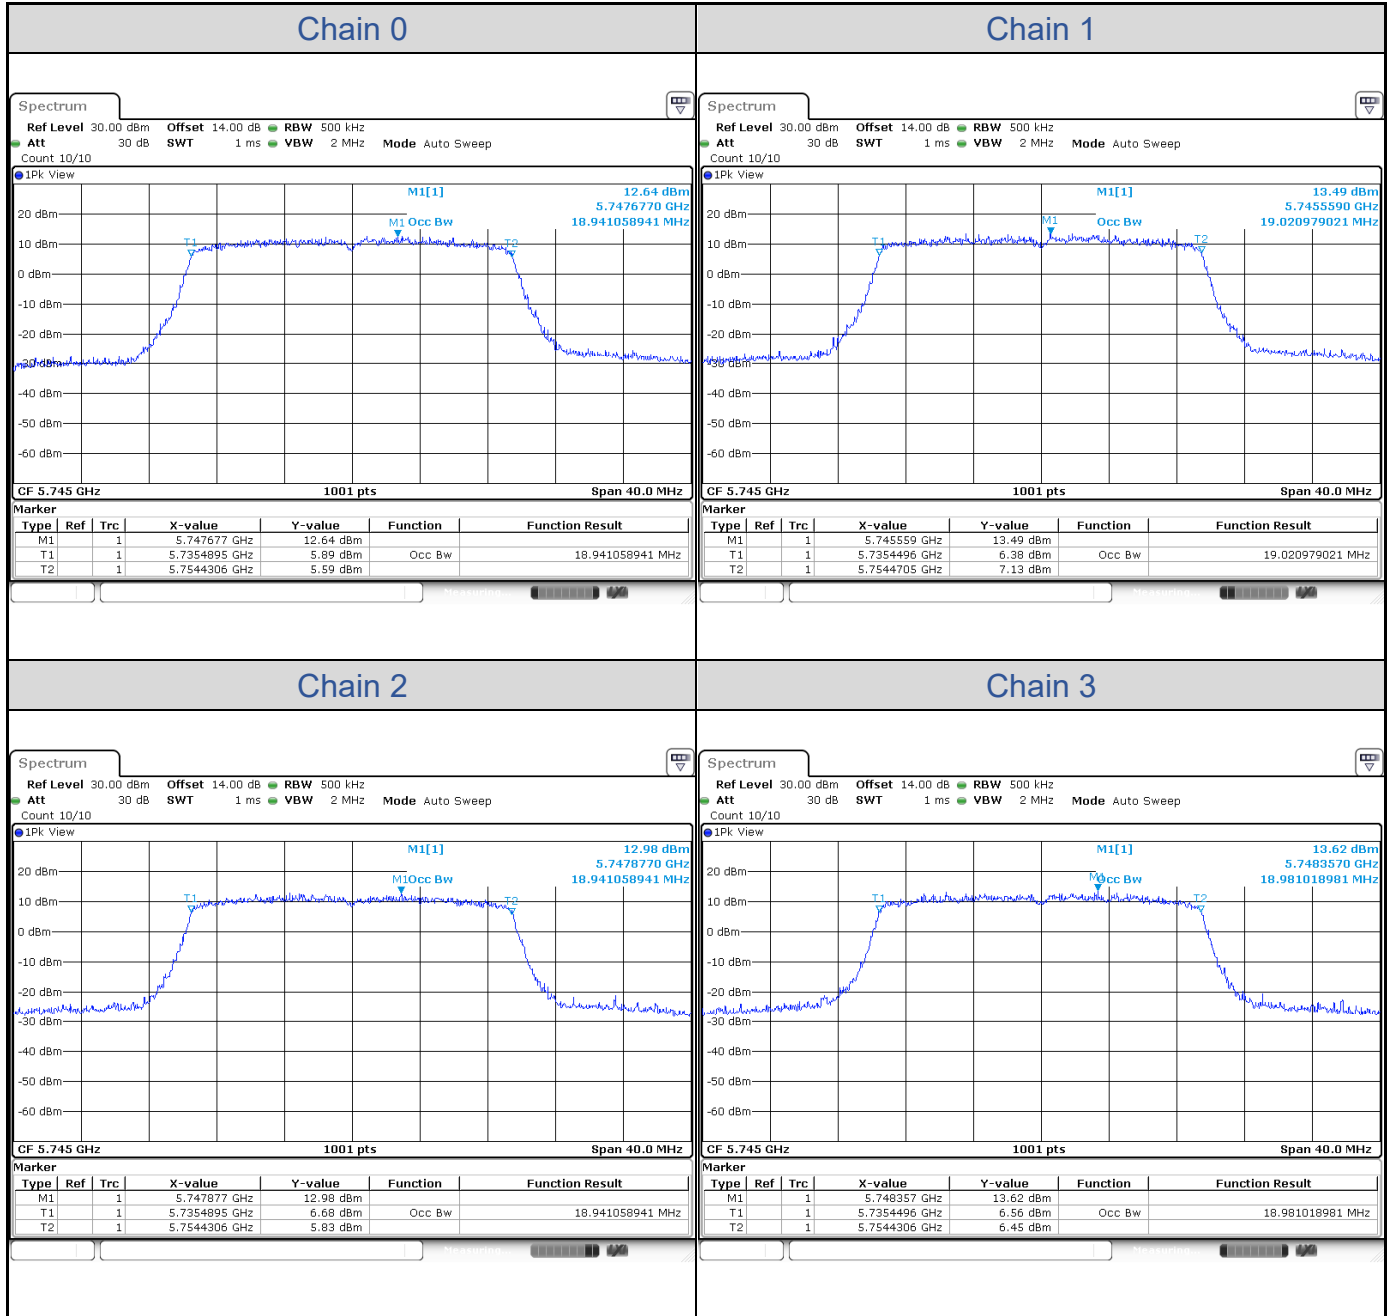

802.11ax HE20-Channel 149