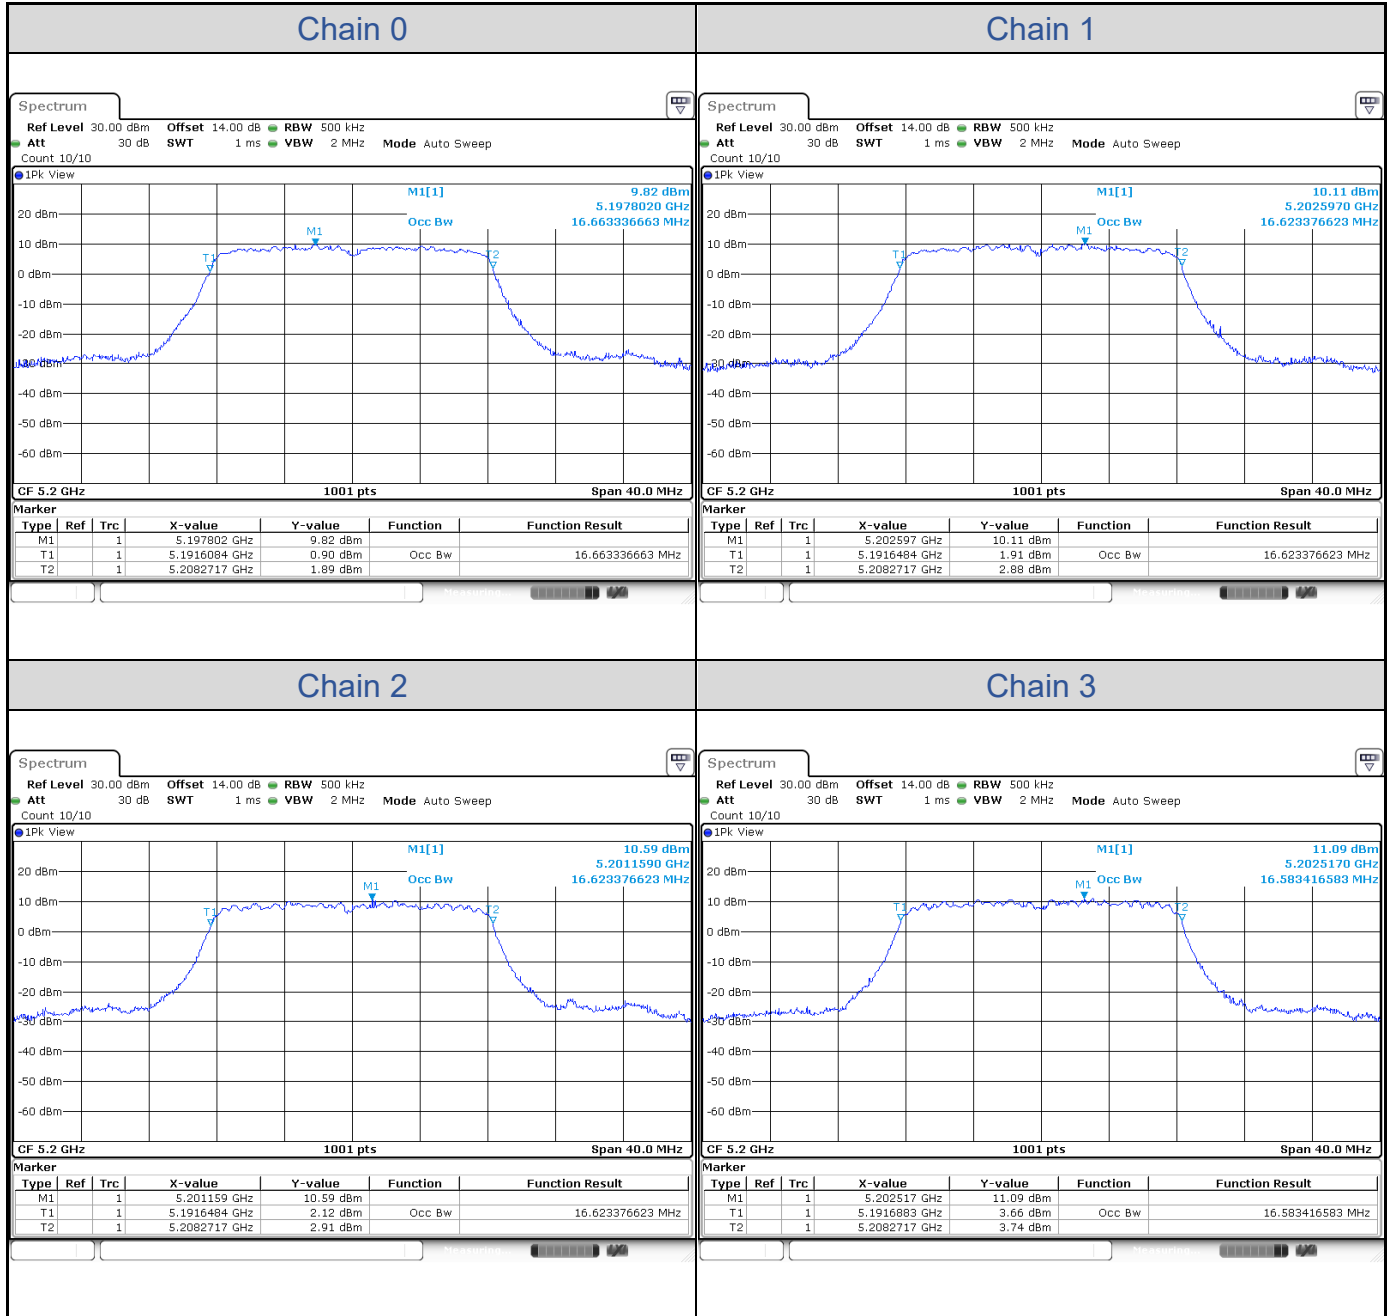

802.11a-Channel 40