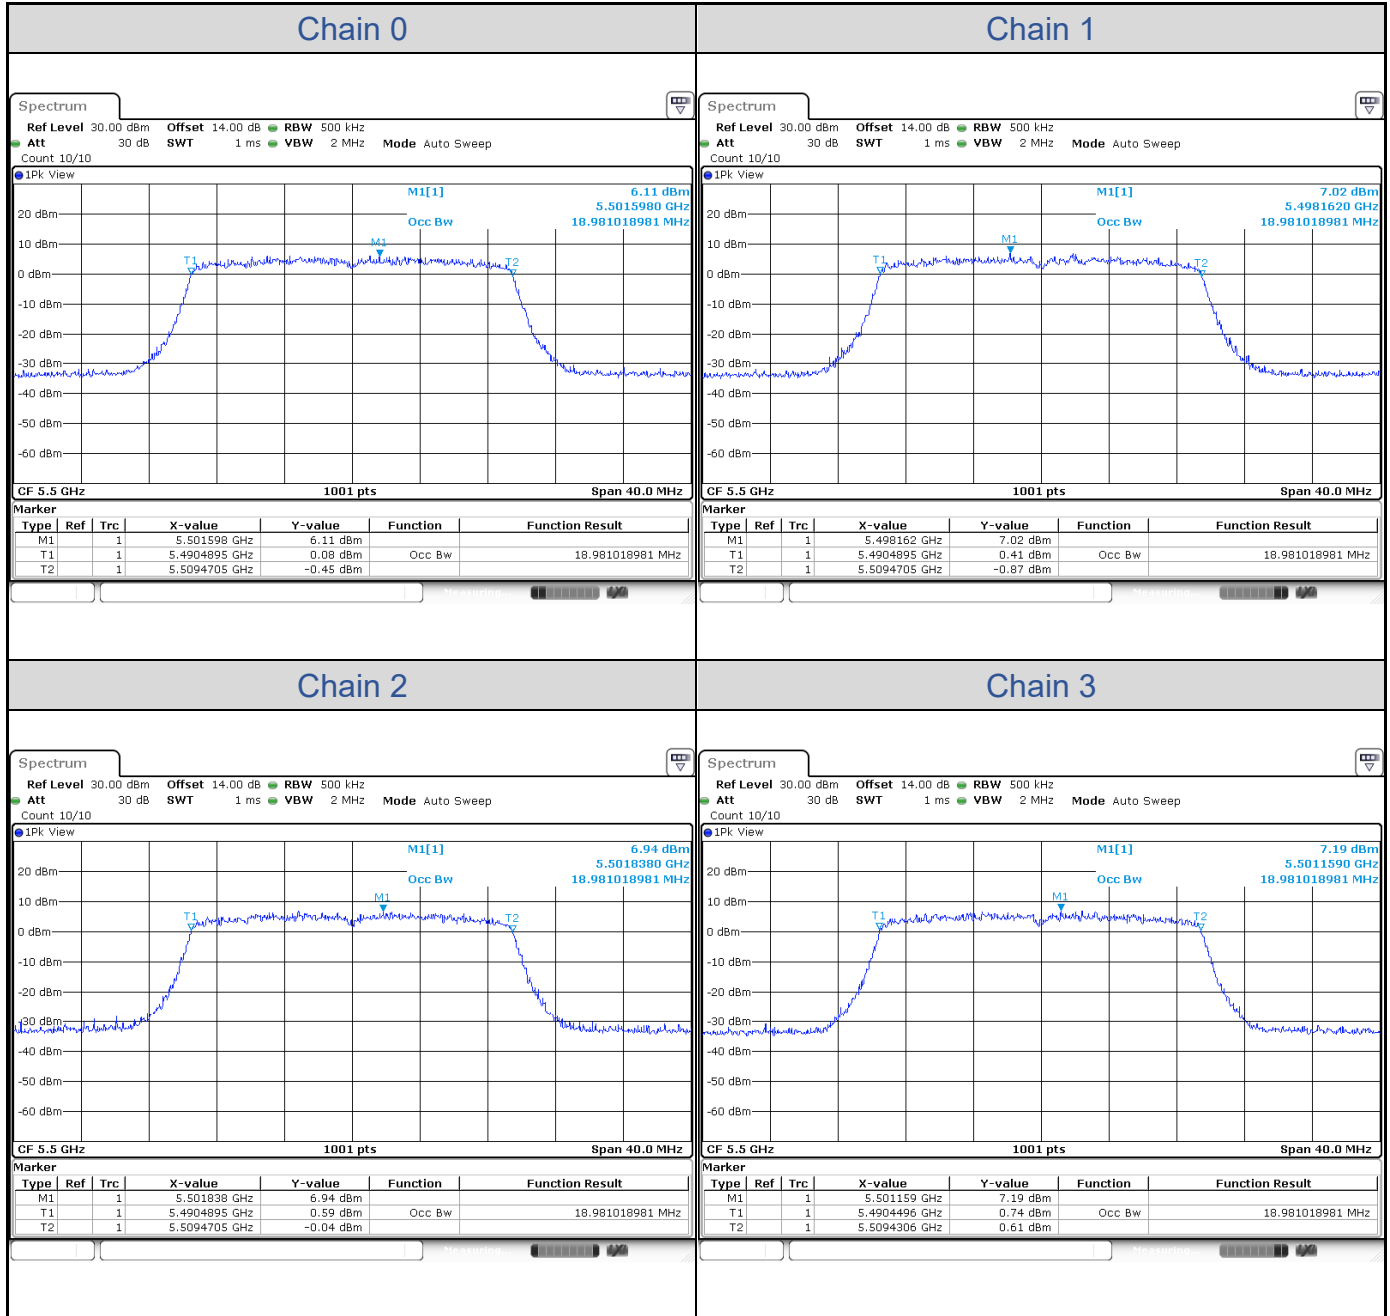

802.11a-Channel 140

802.11a-Channel 144 (U-NII-2C)

802.11a-Channel 144 (U-NII-3)

802.11a-Channel 149

802.11a-Channel 157

802.11a-Channel 165

802.11ax HE20

Band	Channel	Frequency (MHz)	99% Bandwidth (MHz)			
			Chain 0	Chain 1	Chain 2	Chain 3
U-NII-1	36	5180	18.94	18.98	18.98	18.98
	40	5200	18.98	18.98	18.98	18.98
	48	5240	18.98	18.98	18.94	18.98
U-NII-2A	52	5260	18.98	18.98	18.98	18.98
	60	5300	18.98	18.98	18.98	18.98
	64	5320	18.98	18.98	19.02	18.98
U-NII-2C	100	5500	18.98	18.98	18.98	18.98
	116	5580	19.02	19.02	18.98	18.98
	140	5700	18.94	18.98	18.98	18.98
	144	5720	14.51	14.51	14.51	14.55
U-NII-3	144	5720	4.47	4.47	4.43	4.47
	149	5745	18.94	19.02	18.94	18.98
	157	5785	18.94	18.98	18.94	18.98
	165	5825	18.94	19.02	18.94	18.98

802.11ax HE20-Channel 36

802.11ax HE20-Channel 40

802.11ax HE20-Channel 48

802.11ax HE20-Channel 52

802.11ax HE20-Channel 60

802.11ax HE20-Channel 64

802.11ax HE20-Channel 100

802.11ax HE20-Channel 116