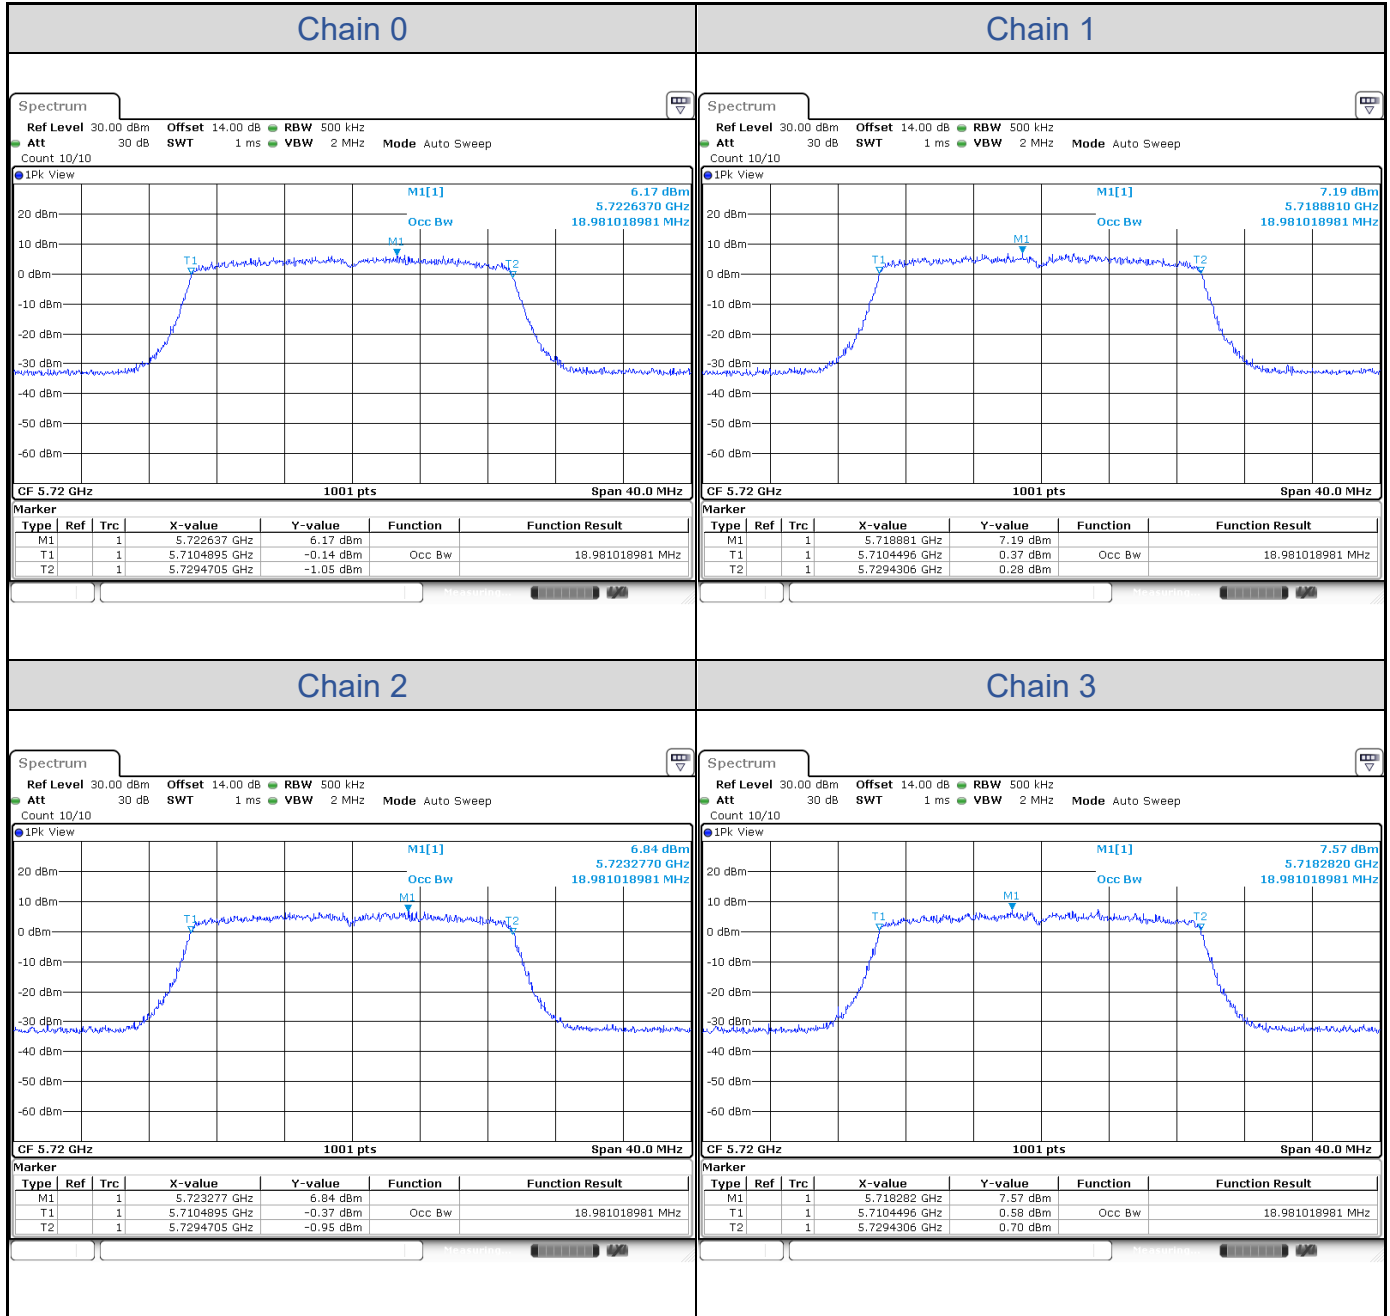

802.11ax HE20-Channel 144 (U-NII-3)