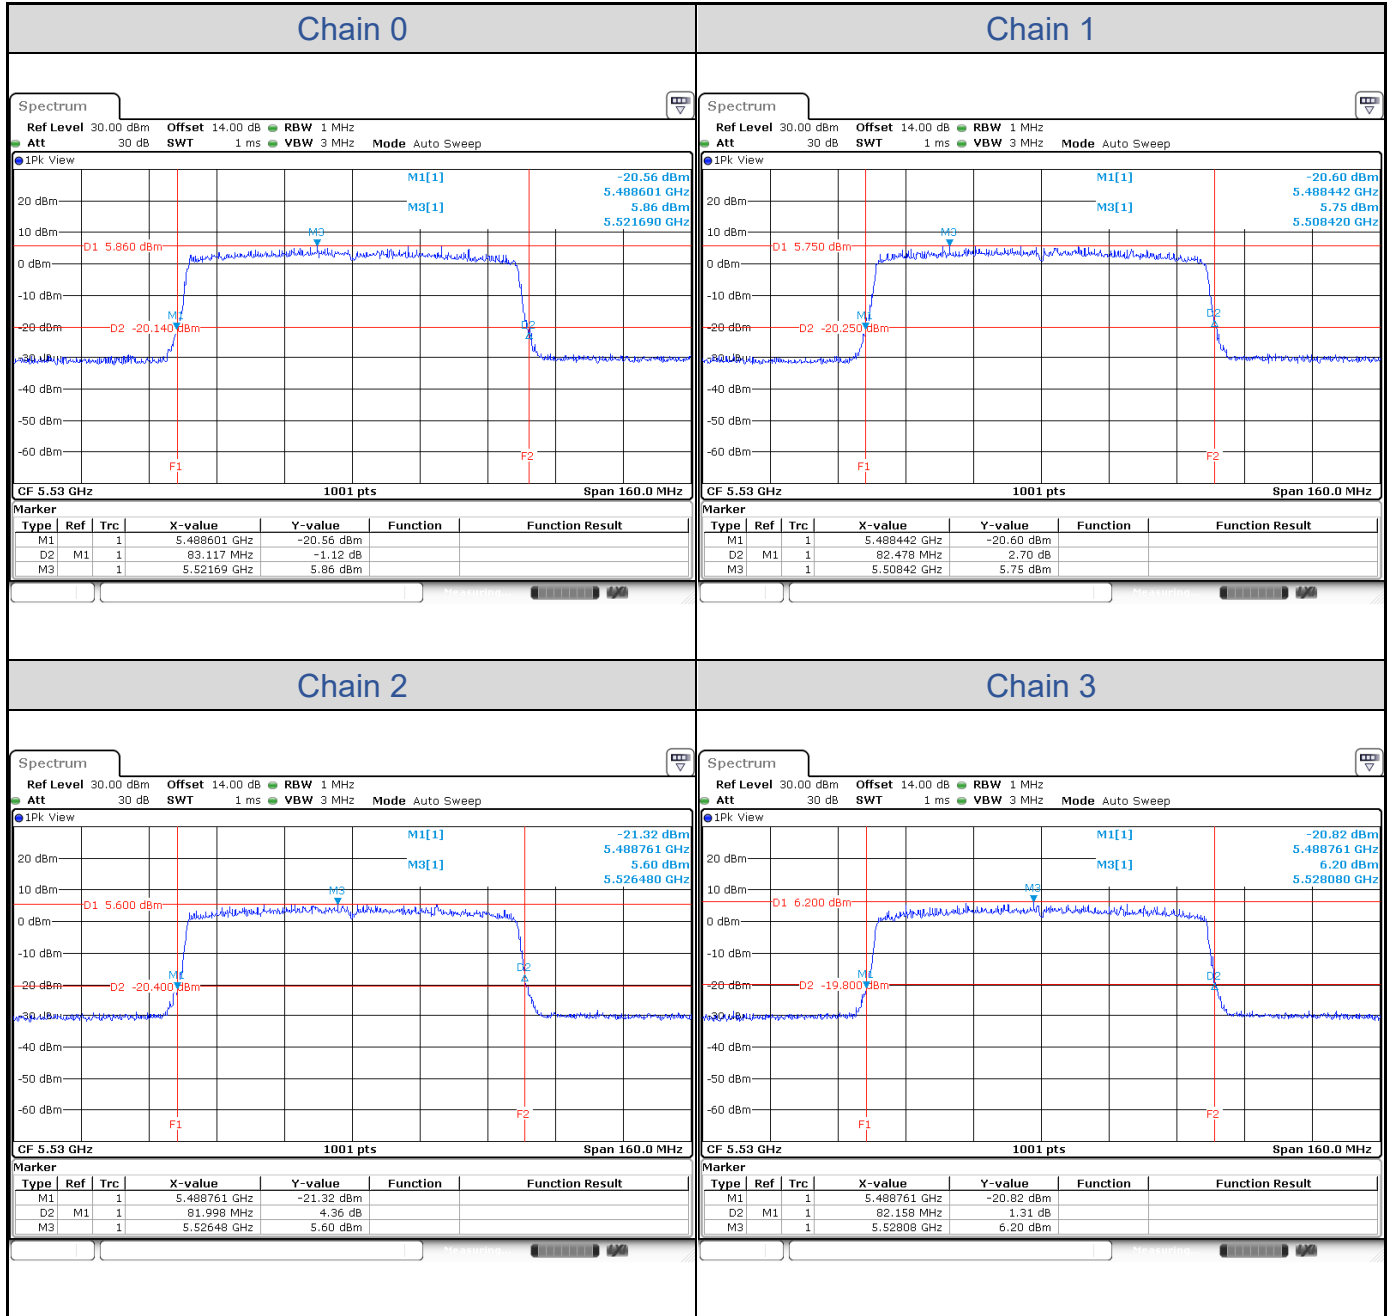

802.11ax HE80-Channel 106

802.11ax HE80-Channel 122

802.11ax HE80-Channel 138 (U-NII-2C)

802.11ax HE80-Channel 138 (U-NII-3)

802.11ax HE160

Band	Channel	Frequency (MHz)	26 dB Bandwidth (MHz)			
			Chain 0	Chain 1	Chain 2	Chain 3
U-NII-1	50	5250	82.80	82.48	81.84	82.48
U-NII-2A	50	5250	81.84	82.16	81.84	82.80
U-NII-2C	114	5570	165.28	164.00	164.64	165.60

802.11ax HE160-Channel 50

802.11ax HE160-Channel 114

Test Result of 99% Occupied Bandwidth
802.11a

Band	Channel	Frequency (MHz)	99% Bandwidth (MHz)			
			Chain 0	Chain 1	Chain 2	Chain 3
U-NII-1	36	5180	16.62	16.62	16.62	16.58
	40	5200	16.66	16.62	16.62	16.58
	48	5240	16.66	16.62	16.62	16.58
U-NII-2A	52	5260	16.66	16.62	16.62	16.58
	60	5300	16.62	16.62	16.62	16.58
	64	5320	16.66	16.62	16.62	16.62
U-NII-2C	100	5500	16.66	16.62	16.62	16.58
	116	5580	16.66	16.62	16.62	16.62
	140	5700	16.66	16.62	16.62	16.58
	144	5720	13.39	13.35	13.35	13.35
U-NII-3	144	5720	3.27	3.27	3.27	3.23
	149	5745	16.66	16.58	16.66	16.62
	157	5785	16.62	16.62	16.62	16.62
	165	5825	16.66	16.66	16.66	16.66