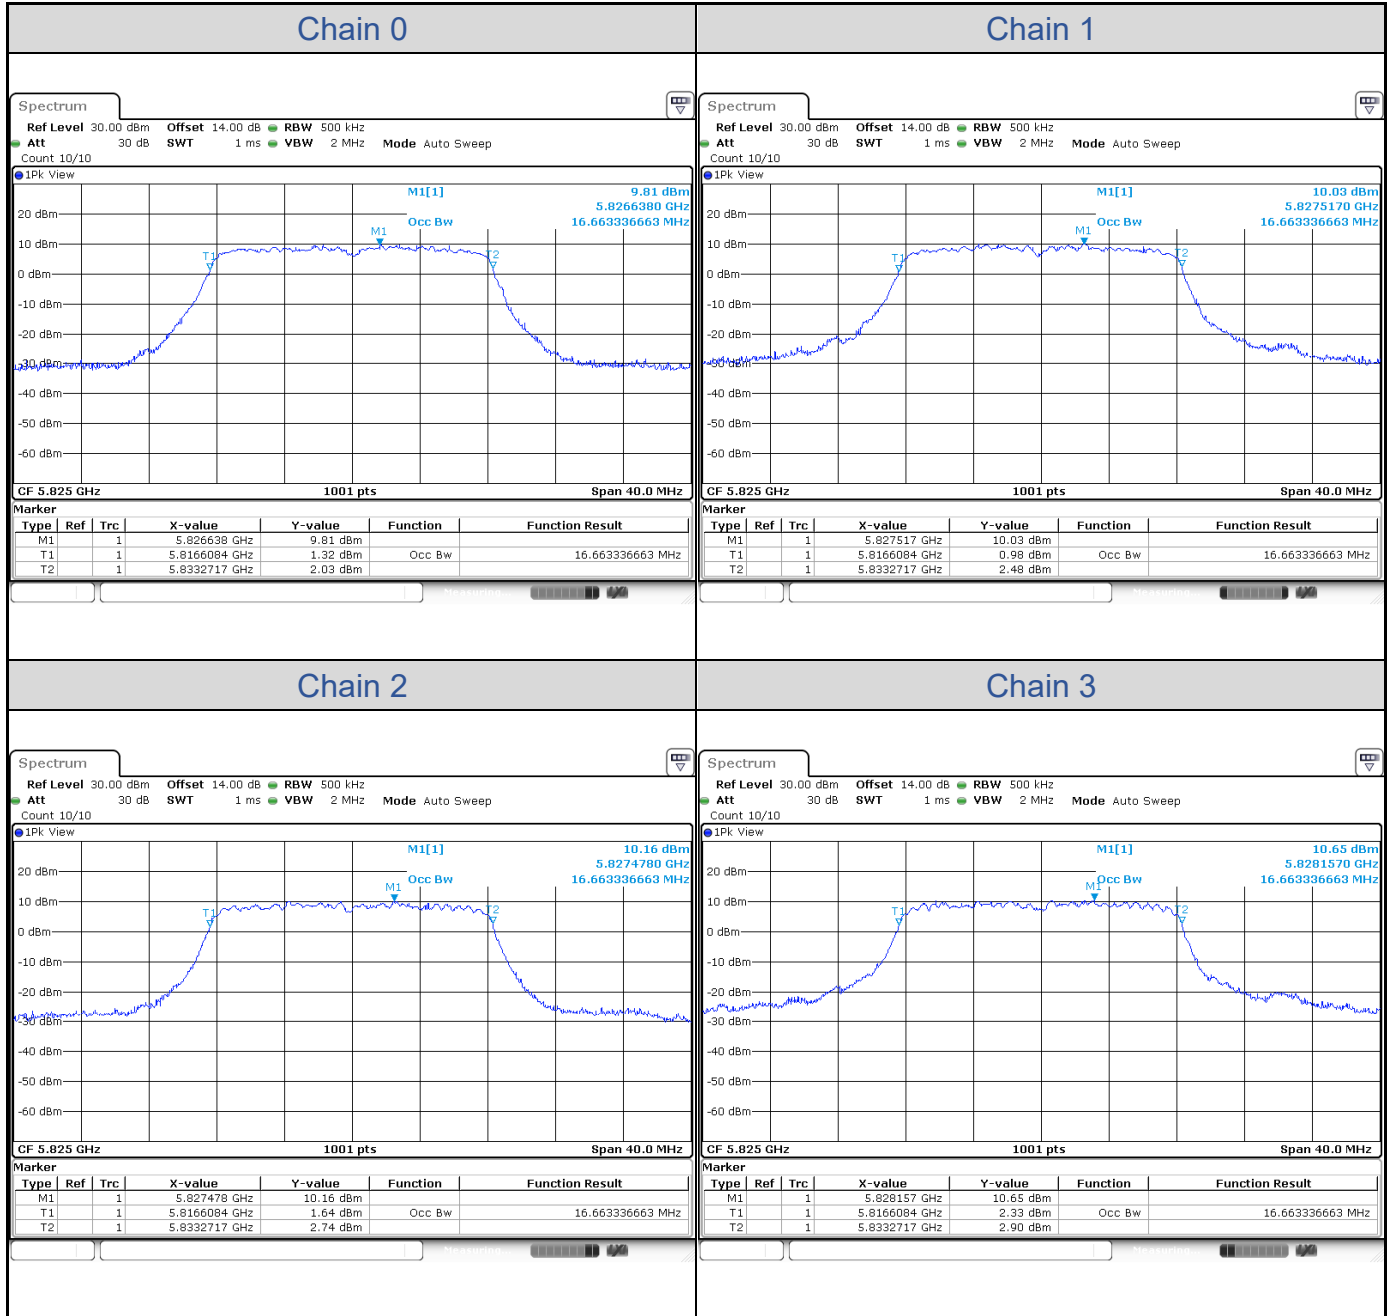

802.11a-Channel 140

802.11a-Channel 144 (U-NII-2C)

802.11a-Channel 144 (U-NII-3)

802.11a-Channel 149

802.11a-Channel 157

802.11a-Channel 165

802.11ax HE20

Band	Channel	Frequency (MHz)	99% Bandwidth (MHz)			
			Chain 0	Chain 1	Chain 2	Chain 3
U-NII-1	36	5180	18.94	18.98	18.98	18.98
	40	5200	18.98	18.98	18.98	18.98
	48	5240	18.98	18.98	18.94	18.98
U-NII-2A	52	5260	18.98	18.98	18.98	18.98
	60	5300	18.98	18.98	18.98	18.98
	64	5320	18.98	18.98	19.02	18.98
U-NII-2C	100	5500	18.98	18.98	18.98	18.98
	116	5580	19.02	19.02	18.98	18.98
	140	5700	18.94	18.98	18.98	18.98
	144	5720	14.51	14.51	14.51	14.55
U-NII-3	144	5720	4.47	4.47	4.43	4.47
	149	5745	18.94	19.02	18.94	18.98
	157	5785	18.94	18.98	18.94	18.98
	165	5825	18.94	19.02	18.94	18.98

802.11ax HE20-Channel 36

802.11ax HE20-Channel 40

802.11ax HE20-Channel 48

802.11ax HE20-Channel 52

802.11ax HE20-Channel 60

802.11ax HE20-Channel 64

802.11ax HE20-Channel 100

802.11ax HE20-Channel 116