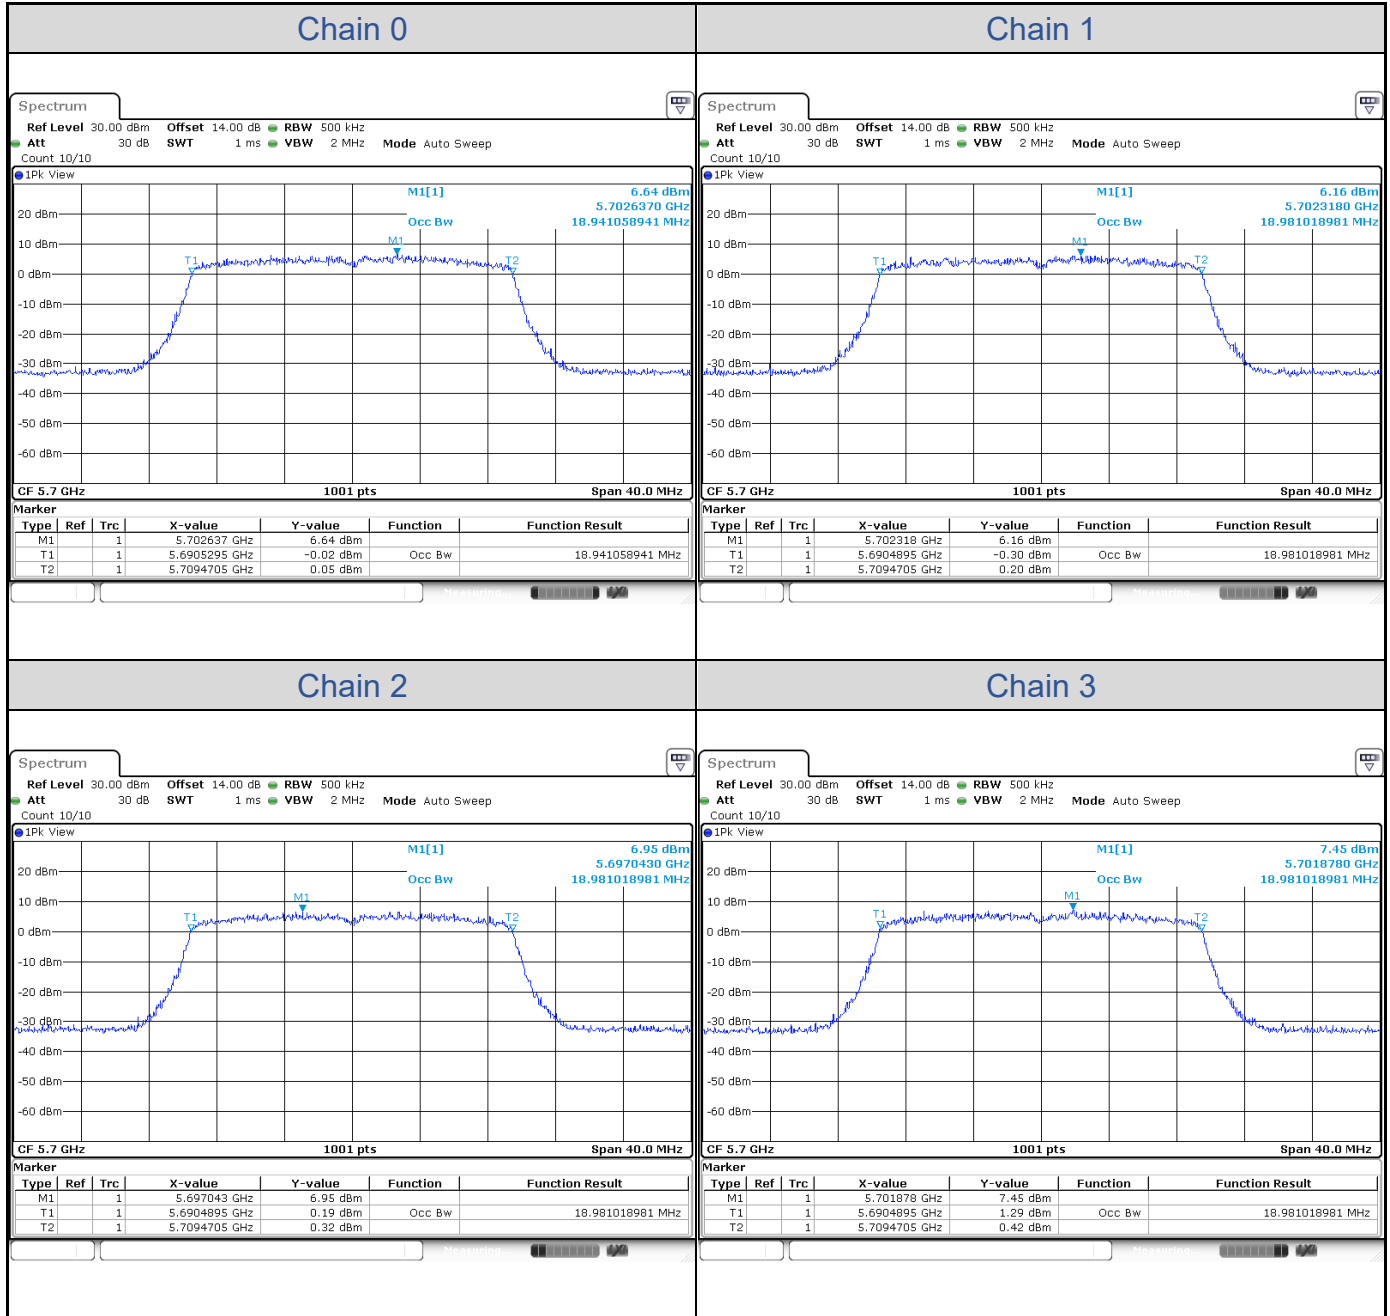

802.11ax HE20-Channel 140