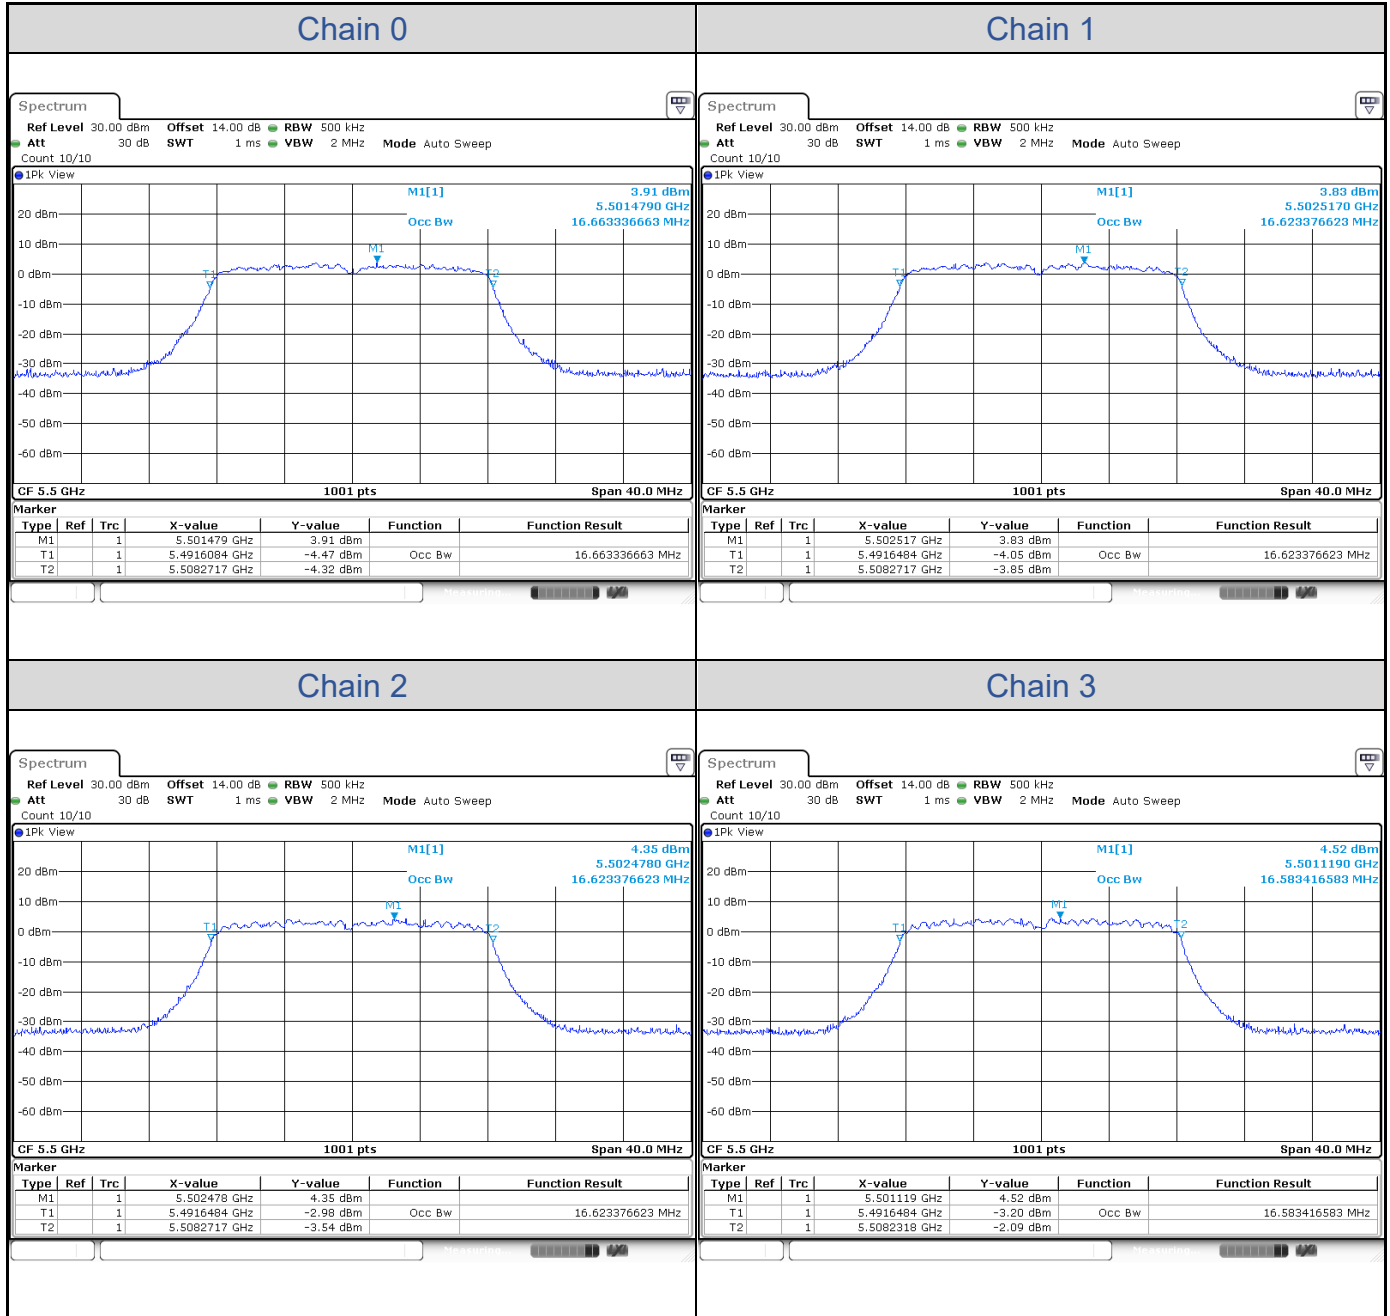

802.11ax HE160-Channel 50

802.11ax HE160-Channel 114

Test Result of 99% Occupied Bandwidth
802.11a

Band	Channel	Frequency (MHz)	99% Bandwidth (MHz)			
			Chain 0	Chain 1	Chain 2	Chain 3
U-NII-1	36	5180	16.62	16.62	16.62	16.58
	40	5200	16.66	16.62	16.62	16.58
	48	5240	16.66	16.62	16.62	16.58
U-NII-2A	52	5260	16.66	16.62	16.62	16.58
	60	5300	16.62	16.62	16.62	16.58
	64	5320	16.66	16.62	16.62	16.62
U-NII-2C	100	5500	16.66	16.62	16.62	16.58
	116	5580	16.66	16.62	16.62	16.62
	140	5700	16.66	16.62	16.62	16.58
	144	5720	13.39	13.35	13.35	13.35
U-NII-3	144	5720	3.27	3.27	3.27	3.23
	149	5745	16.66	16.58	16.66	16.62
	157	5785	16.62	16.62	16.62	16.62
	165	5825	16.66	16.66	16.66	16.66

802.11a-Channel 36

802.11a-Channel 40

802.11a-Channel 48

802.11a-Channel 52

802.11a-Channel 60

802.11a-Channel 64

802.11a-Channel 100

802.11a-Channel 116

802.11a-Channel 140

802.11a-Channel 144 (U-NII-2C)

802.11a-Channel 144 (U-NII-3)

802.11a-Channel 149

802.11a-Channel 157

802.11a-Channel 165

802.11ax HE20

Band	Channel	Frequency (MHz)	99% Bandwidth (MHz)			
			Chain 0	Chain 1	Chain 2	Chain 3
U-NII-1	36	5180	18.94	18.98	18.98	18.98
	40	5200	18.98	18.98	18.98	18.98
	48	5240	18.98	18.98	18.94	18.98
U-NII-2A	52	5260	18.98	18.98	18.98	18.98
	60	5300	18.98	18.98	18.98	18.98
	64	5320	18.98	18.98	19.02	18.98
U-NII-2C	100	5500	18.98	18.98	18.98	18.98
	116	5580	19.02	19.02	18.98	18.98
	140	5700	18.94	18.98	18.98	18.98
	144	5720	14.51	14.51	14.51	14.55
U-NII-3	144	5720	4.47	4.47	4.43	4.47
	149	5745	18.94	19.02	18.94	18.98
	157	5785	18.94	18.98	18.94	18.98
	165	5825	18.94	19.02	18.94	18.98