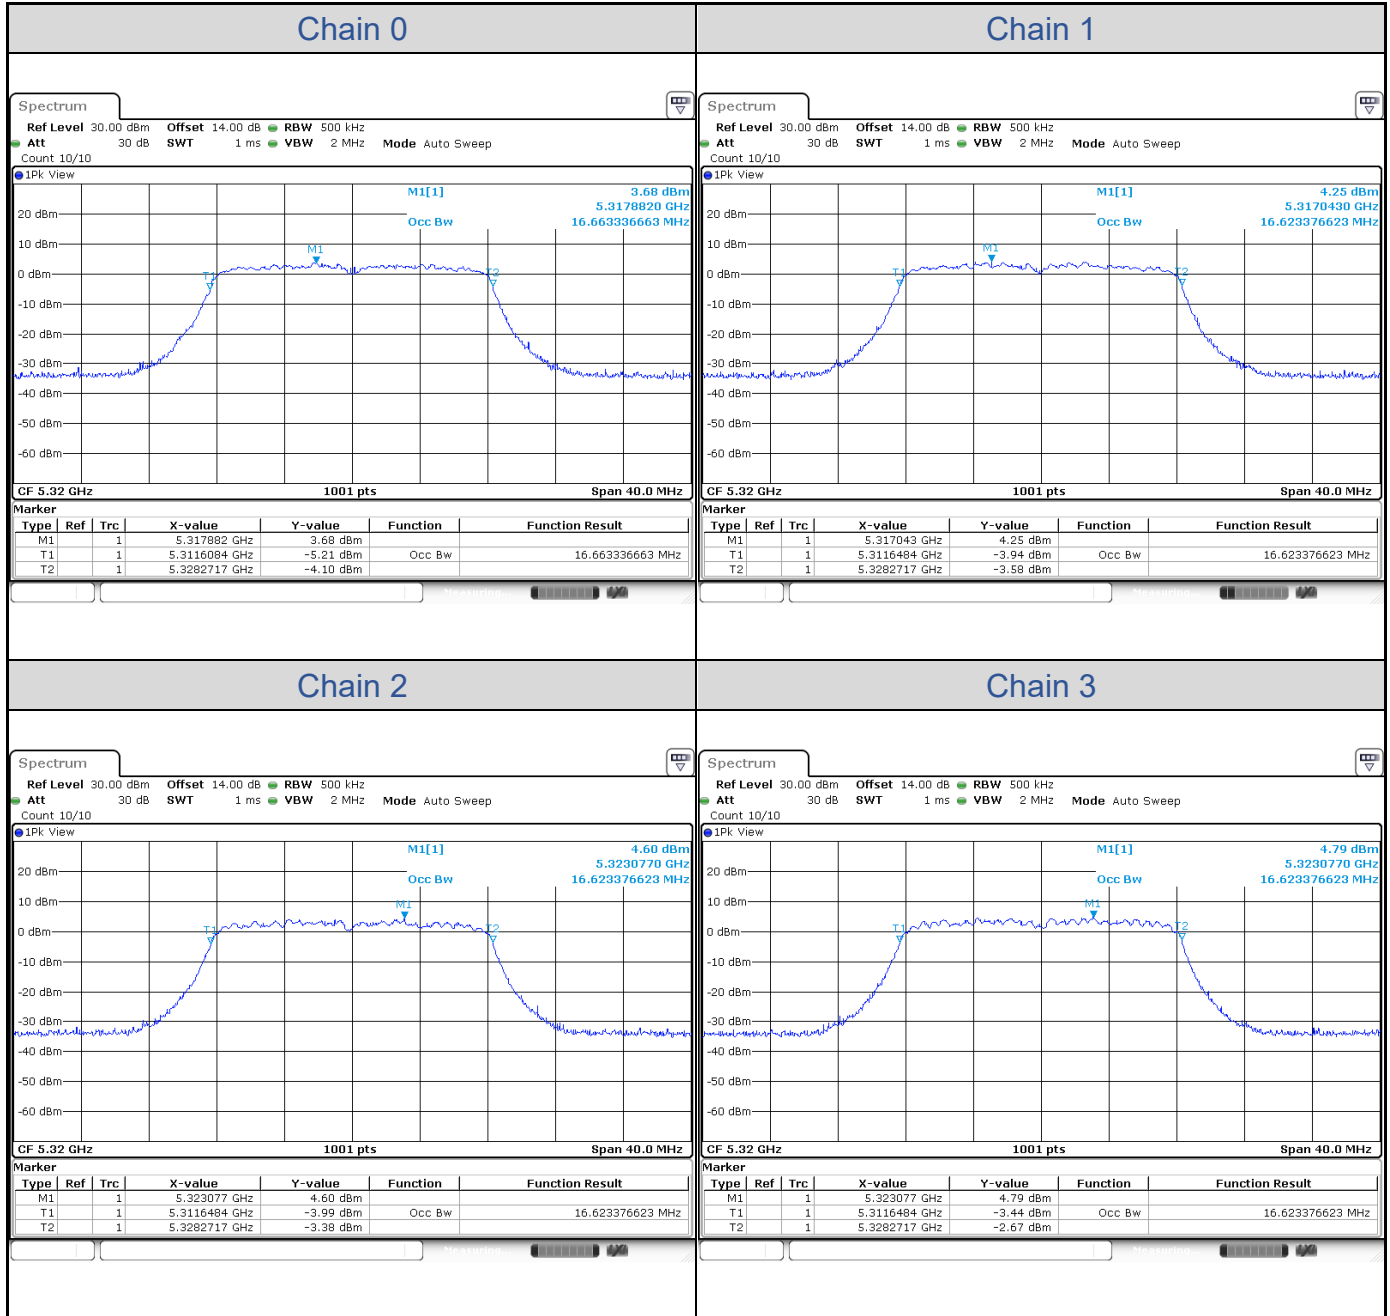

802.11a-Channel 64