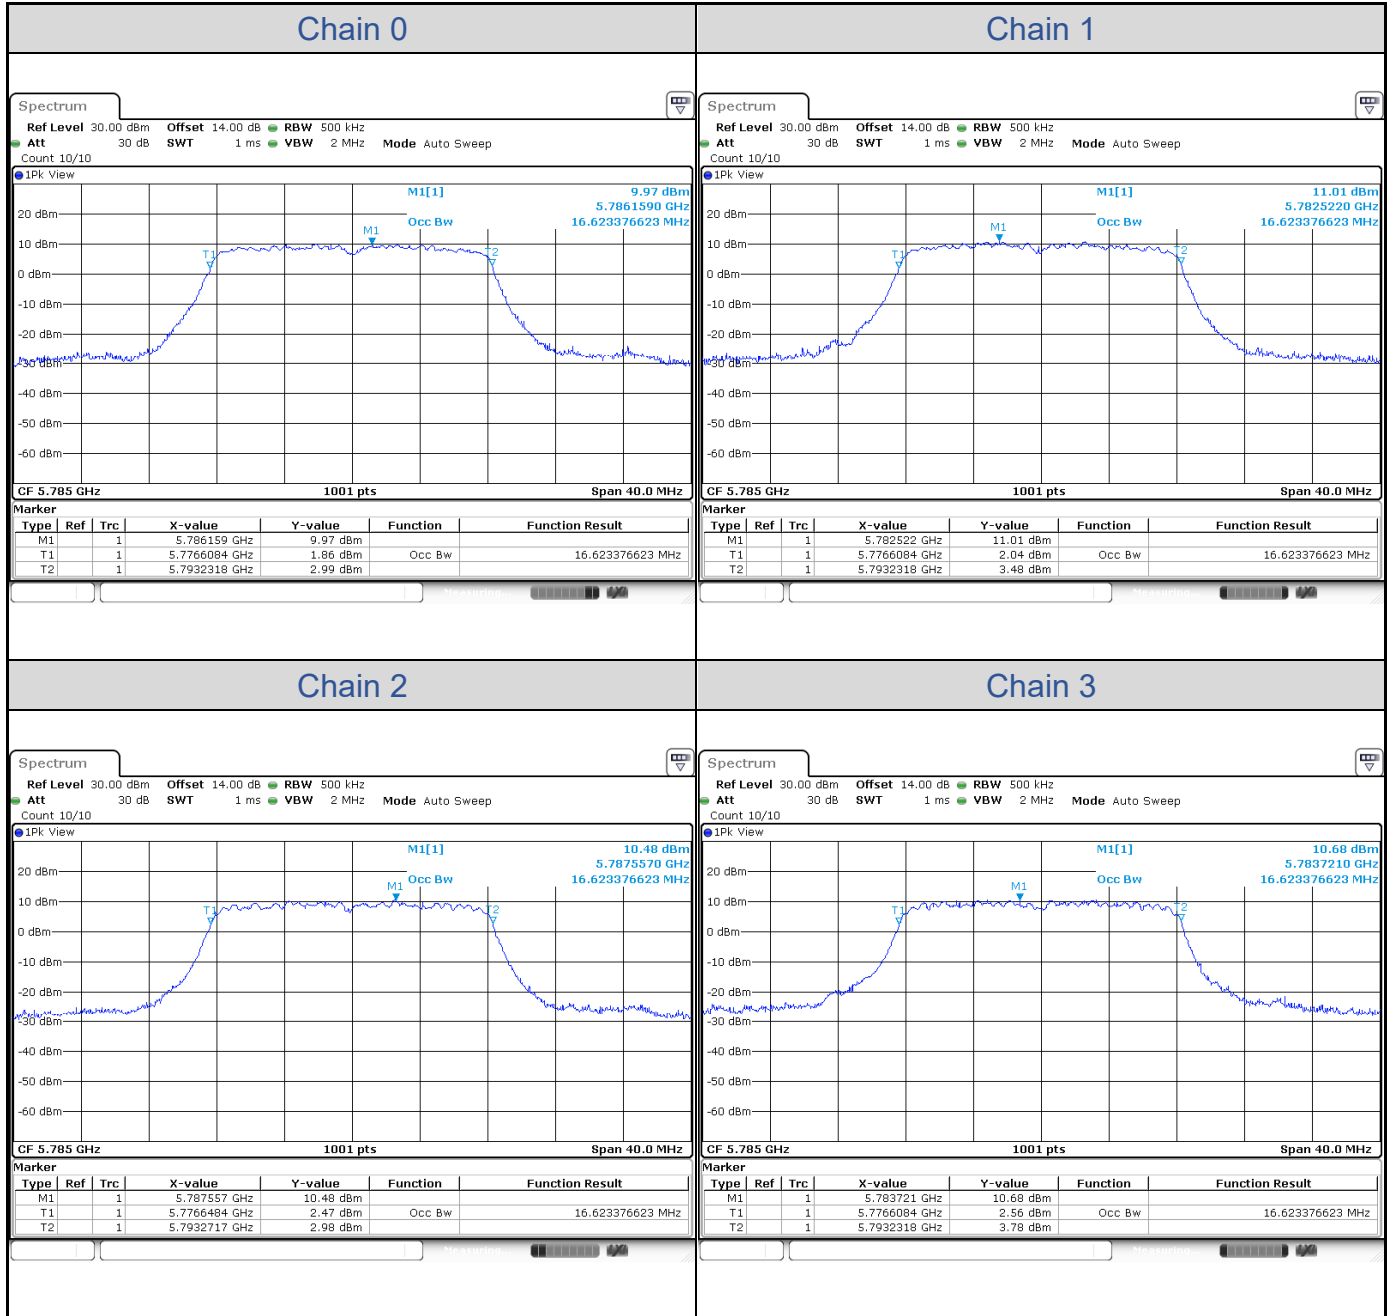

802.11ax HE160-Channel 50

802.11ax HE160-Channel 114

Test Result of 99% Occupied Bandwidth
802.11a

Band	Channel	Frequency (MHz)	99% Bandwidth (MHz)			
			Chain 0	Chain 1	Chain 2	Chain 3
U-NII-1	36	5180	16.62	16.62	16.62	16.58
	40	5200	16.66	16.62	16.62	16.58
	48	5240	16.66	16.62	16.62	16.58
U-NII-2A	52	5260	16.66	16.62	16.62	16.58
	60	5300	16.62	16.62	16.62	16.58
	64	5320	16.66	16.62	16.62	16.62
U-NII-2C	100	5500	16.66	16.62	16.62	16.58
	116	5580	16.66	16.62	16.62	16.62
	140	5700	16.66	16.62	16.62	16.58
	144	5720	13.39	13.35	13.35	13.35
U-NII-3	144	5720	3.27	3.27	3.27	3.23
	149	5745	16.66	16.58	16.66	16.62
	157	5785	16.62	16.62	16.62	16.62
	165	5825	16.66	16.66	16.66	16.66

802.11a-Channel 36

802.11a-Channel 40

802.11a-Channel 48

802.11a-Channel 52

802.11a-Channel 60

802.11a-Channel 64

802.11a-Channel 100

802.11a-Channel 116

802.11a-Channel 140

802.11a-Channel 144 (U-NII-2C)

802.11a-Channel 144 (U-NII-3)

802.11a-Channel 149

802.11a-Channel 157

802.11a-Channel 165

802.11ax HE20

Band	Channel	Frequency (MHz)	99% Bandwidth (MHz)			
			Chain 0	Chain 1	Chain 2	Chain 3
U-NII-1	36	5180	18.94	18.98	18.98	18.98
	40	5200	18.98	18.98	18.98	18.98
	48	5240	18.98	18.98	18.94	18.98
U-NII-2A	52	5260	18.98	18.98	18.98	18.98
	60	5300	18.98	18.98	18.98	18.98
	64	5320	18.98	18.98	19.02	18.98
U-NII-2C	100	5500	18.98	18.98	18.98	18.98
	116	5580	19.02	19.02	18.98	18.98
	140	5700	18.94	18.98	18.98	18.98
	144	5720	14.51	14.51	14.51	14.55
U-NII-3	144	5720	4.47	4.47	4.43	4.47
	149	5745	18.94	19.02	18.94	18.98
	157	5785	18.94	18.98	18.94	18.98
	165	5825	18.94	19.02	18.94	18.98