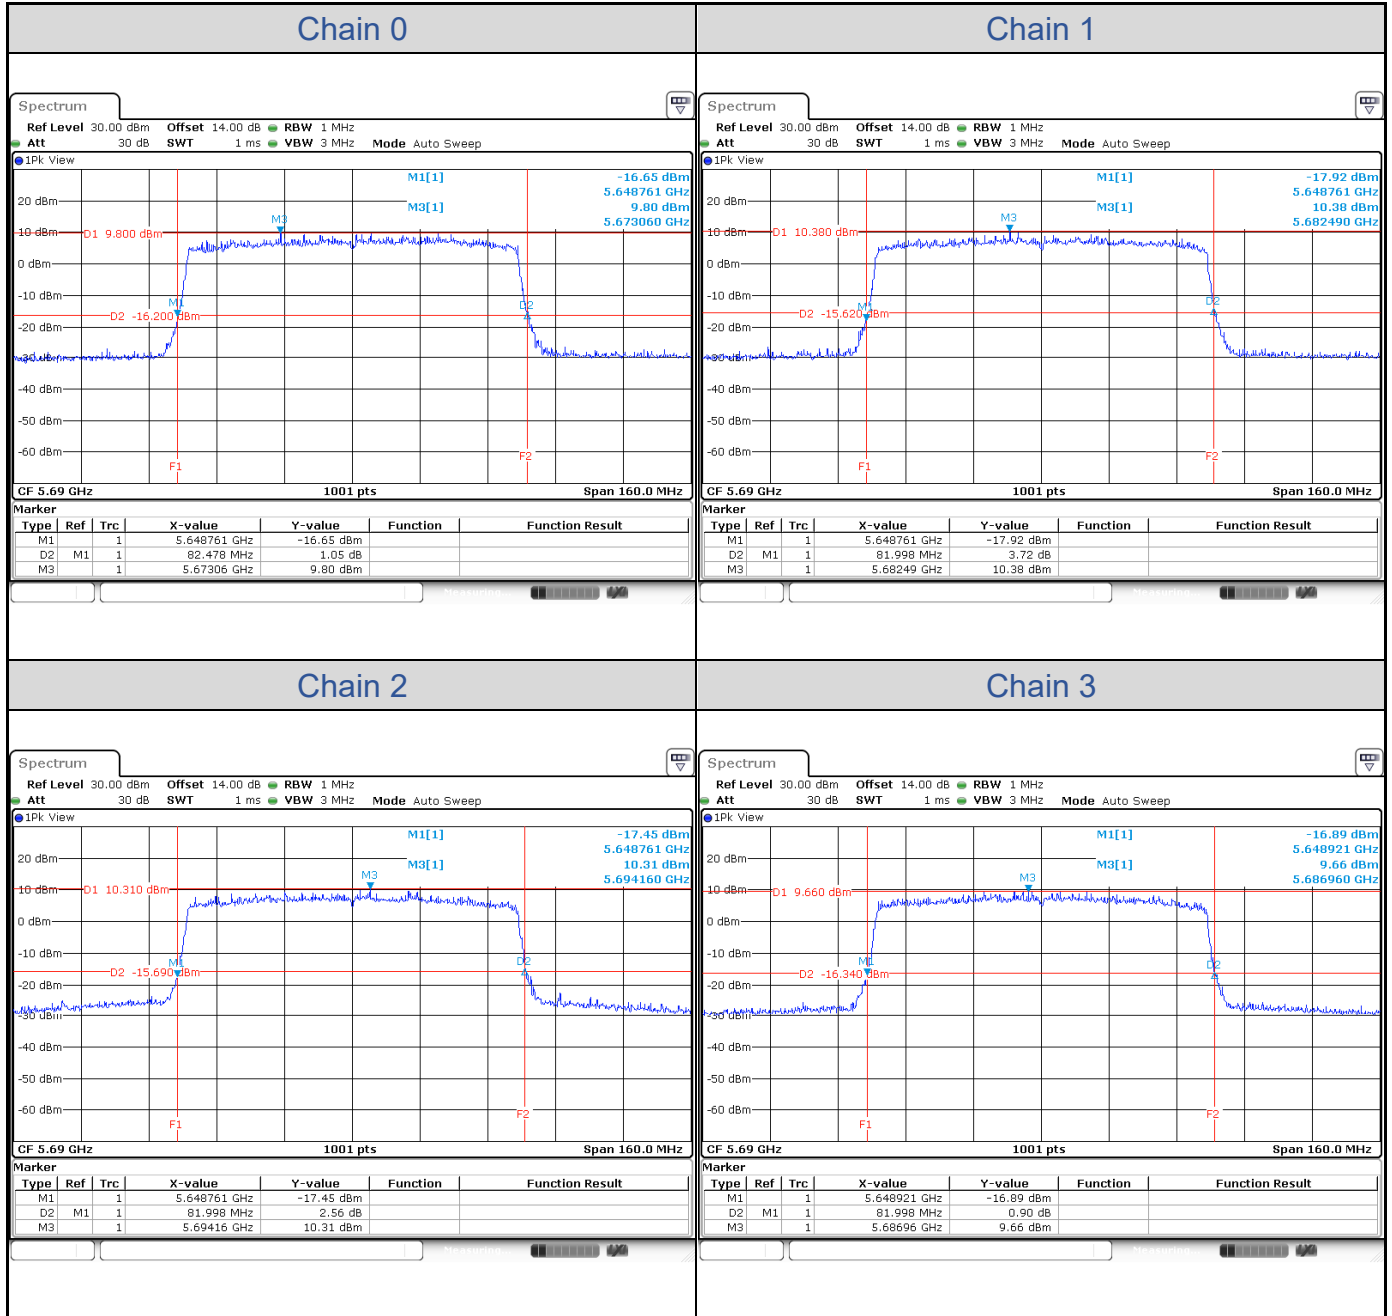

802.11ax HE80-Channel 106

802.11ax HE80-Channel 122

802.11ax HE80-Channel 138 (U-NII-2C)

802.11ax HE80-Channel 138 (U-NII-3)

802.11ax HE160

Band	Channel	Frequency (MHz)	26 dB Bandwidth (MHz)			
			Chain 0	Chain 1	Chain 2	Chain 3
U-NII-1	50	5250	82.80	82.48	81.84	82.48
U-NII-2A	50	5250	81.84	82.16	81.84	82.80
U-NII-2C	114	5570	165.28	164.00	164.64	165.60

802.11ax HE160-Channel 50

802.11ax HE160-Channel 114

Test Result of 99% Occupied Bandwidth
802.11a

Band	Channel	Frequency (MHz)	99% Bandwidth (MHz)			
			Chain 0	Chain 1	Chain 2	Chain 3
U-NII-1	36	5180	16.62	16.62	16.62	16.58
	40	5200	16.66	16.62	16.62	16.58
	48	5240	16.66	16.62	16.62	16.58
U-NII-2A	52	5260	16.66	16.62	16.62	16.58
	60	5300	16.62	16.62	16.62	16.58
	64	5320	16.66	16.62	16.62	16.62
U-NII-2C	100	5500	16.66	16.62	16.62	16.58
	116	5580	16.66	16.62	16.62	16.62
	140	5700	16.66	16.62	16.62	16.58
	144	5720	13.39	13.35	13.35	13.35
U-NII-3	144	5720	3.27	3.27	3.27	3.23
	149	5745	16.66	16.58	16.66	16.62
	157	5785	16.62	16.62	16.62	16.62
	165	5825	16.66	16.66	16.66	16.66