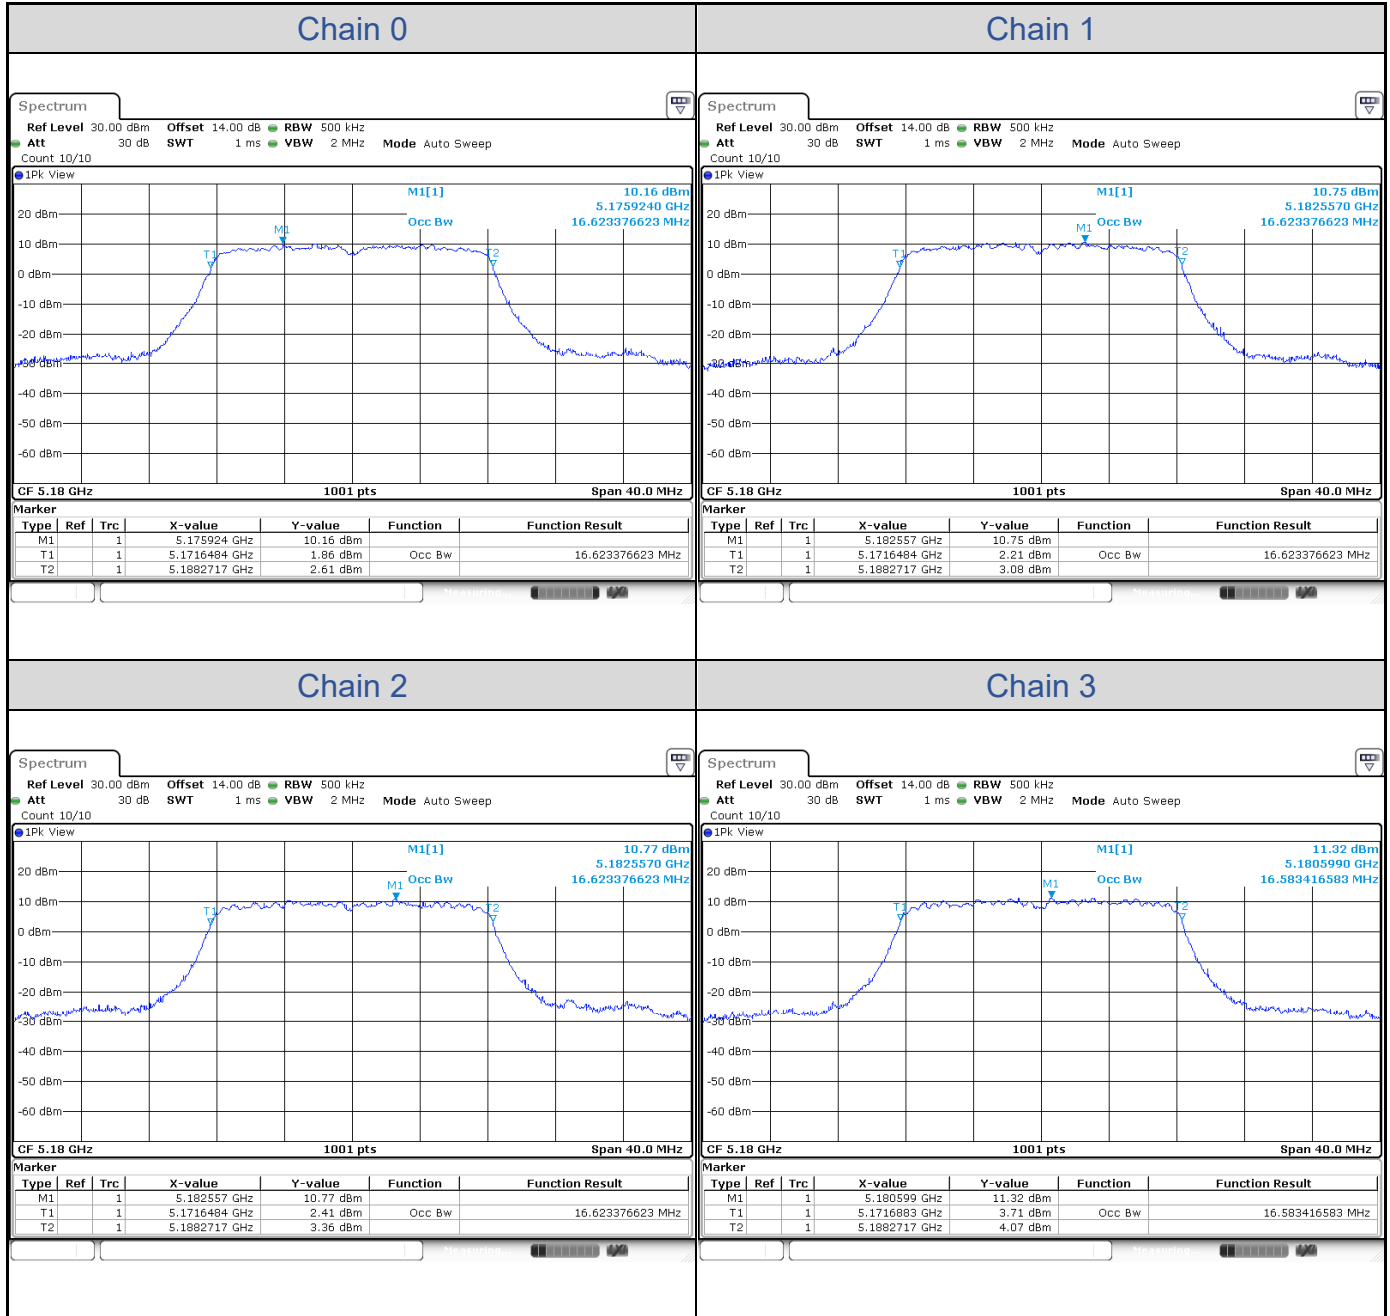

Test Result of 99% Occupied Bandwidth

802.11a

Band	Channel	Frequency (MHz)	99% Bandwidth (MHz)			
			Chain 0	Chain 1	Chain 2	Chain 3
U-NII-1	36	5180	16.62	16.62	16.62	16.58
	40	5200	16.66	16.62	16.62	16.58
	48	5240	16.66	16.62	16.62	16.58
U-NII-2A	52	5260	16.66	16.62	16.62	16.58
	60	5300	16.62	16.62	16.62	16.58
	64	5320	16.66	16.62	16.62	16.62
U-NII-2C	100	5500	16.66	16.62	16.62	16.58
	116	5580	16.66	16.62	16.62	16.62
	140	5700	16.66	16.62	16.62	16.58
	144	5720	13.39	13.35	13.35	13.35
U-NII-3	144	5720	3.27	3.27	3.27	3.23
	149	5745	16.66	16.58	16.66	16.62
	157	5785	16.62	16.62	16.62	16.62
	165	5825	16.66	16.66	16.66	16.66

802.11a-Channel 36