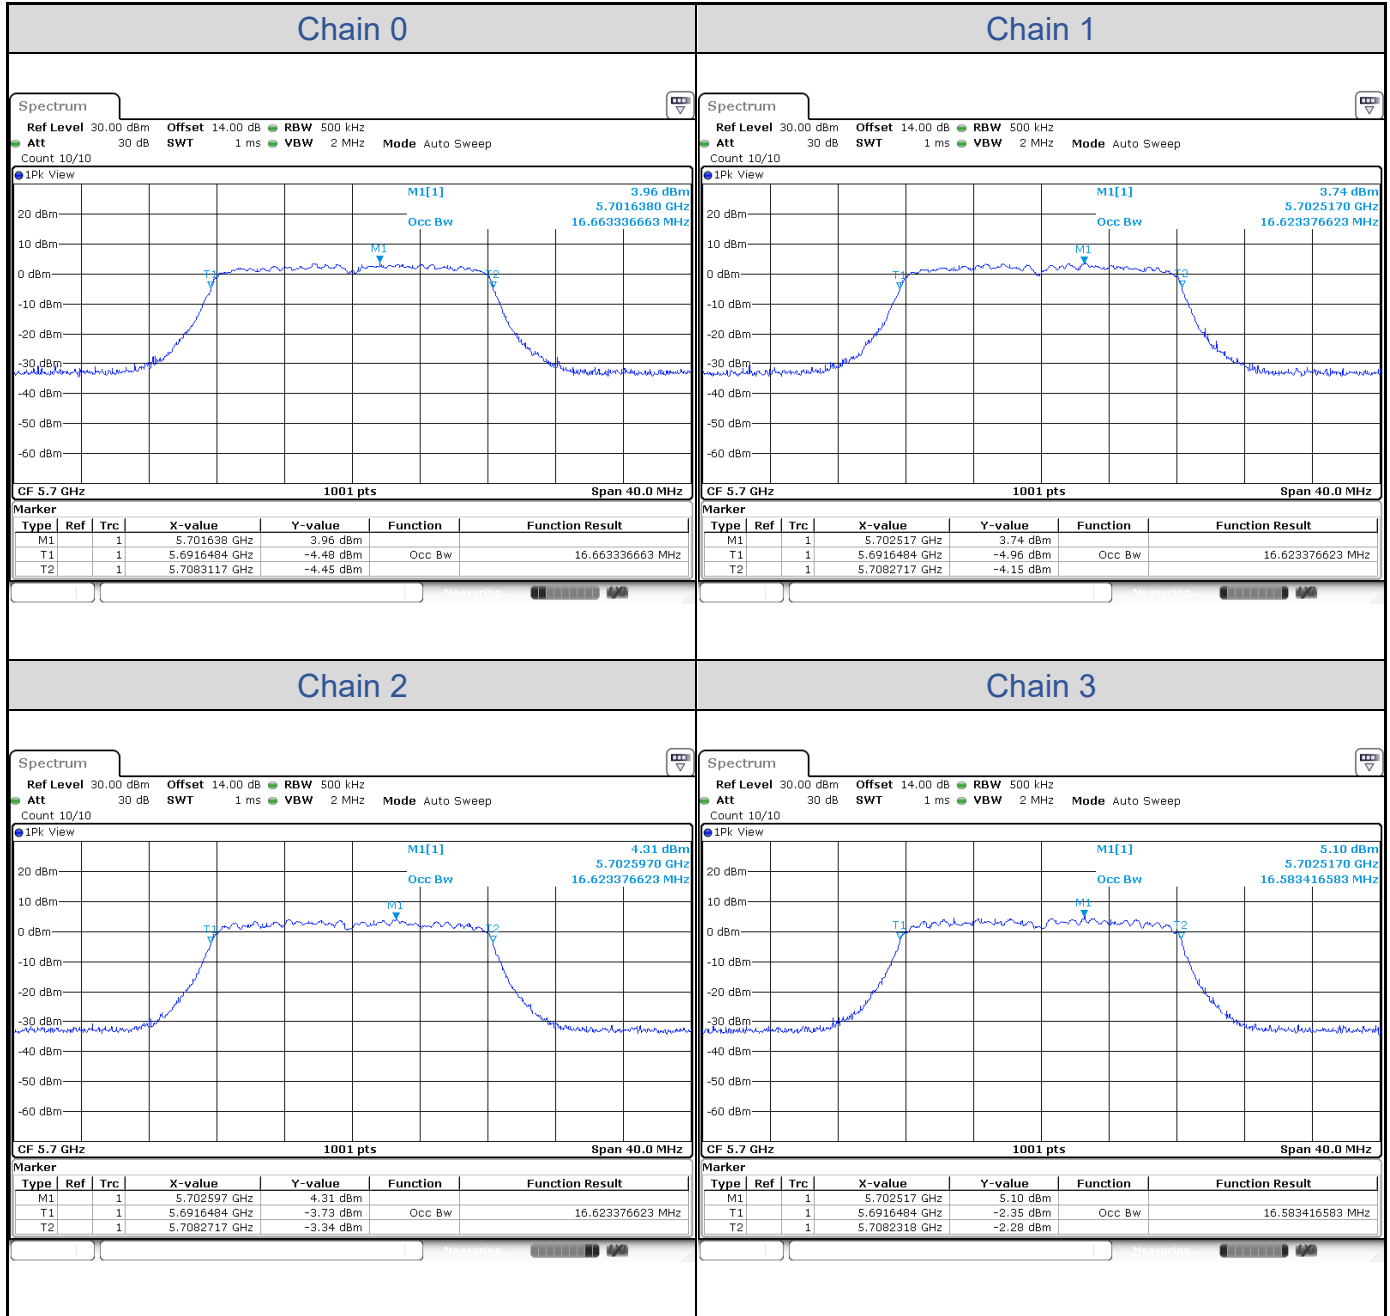

802.11ax HE160-Channel 50

802.11ax HE160-Channel 114

Test Result of 99% Occupied Bandwidth
802.11a

Band	Channel	Frequency (MHz)	99% Bandwidth (MHz)			
			Chain 0	Chain 1	Chain 2	Chain 3
U-NII-1	36	5180	16.62	16.62	16.62	16.58
	40	5200	16.66	16.62	16.62	16.58
	48	5240	16.66	16.62	16.62	16.58
U-NII-2A	52	5260	16.66	16.62	16.62	16.58
	60	5300	16.62	16.62	16.62	16.58
	64	5320	16.66	16.62	16.62	16.62
U-NII-2C	100	5500	16.66	16.62	16.62	16.58
	116	5580	16.66	16.62	16.62	16.62
	140	5700	16.66	16.62	16.62	16.58
	144	5720	13.39	13.35	13.35	13.35
U-NII-3	144	5720	3.27	3.27	3.27	3.23
	149	5745	16.66	16.58	16.66	16.62
	157	5785	16.62	16.62	16.62	16.62
	165	5825	16.66	16.66	16.66	16.66

802.11a-Channel 36

802.11a-Channel 40

802.11a-Channel 48

802.11a-Channel 52

802.11a-Channel 60

802.11a-Channel 64

802.11a-Channel 100

802.11a-Channel 116

802.11a-Channel 140

802.11a-Channel 144 (U-NII-2C)

802.11a-Channel 144 (U-NII-3)

802.11a-Channel 149

802.11a-Channel 157

802.11a-Channel 165

802.11ax HE20

Band	Channel	Frequency (MHz)	99% Bandwidth (MHz)			
			Chain 0	Chain 1	Chain 2	Chain 3
U-NII-1	36	5180	18.94	18.98	18.98	18.98
	40	5200	18.98	18.98	18.98	18.98
	48	5240	18.98	18.98	18.94	18.98
U-NII-2A	52	5260	18.98	18.98	18.98	18.98
	60	5300	18.98	18.98	18.98	18.98
	64	5320	18.98	18.98	19.02	18.98
U-NII-2C	100	5500	18.98	18.98	18.98	18.98
	116	5580	19.02	19.02	18.98	18.98
	140	5700	18.94	18.98	18.98	18.98
	144	5720	14.51	14.51	14.51	14.55
U-NII-3	144	5720	4.47	4.47	4.43	4.47
	149	5745	18.94	19.02	18.94	18.98
	157	5785	18.94	18.98	18.94	18.98
	165	5825	18.94	19.02	18.94	18.98