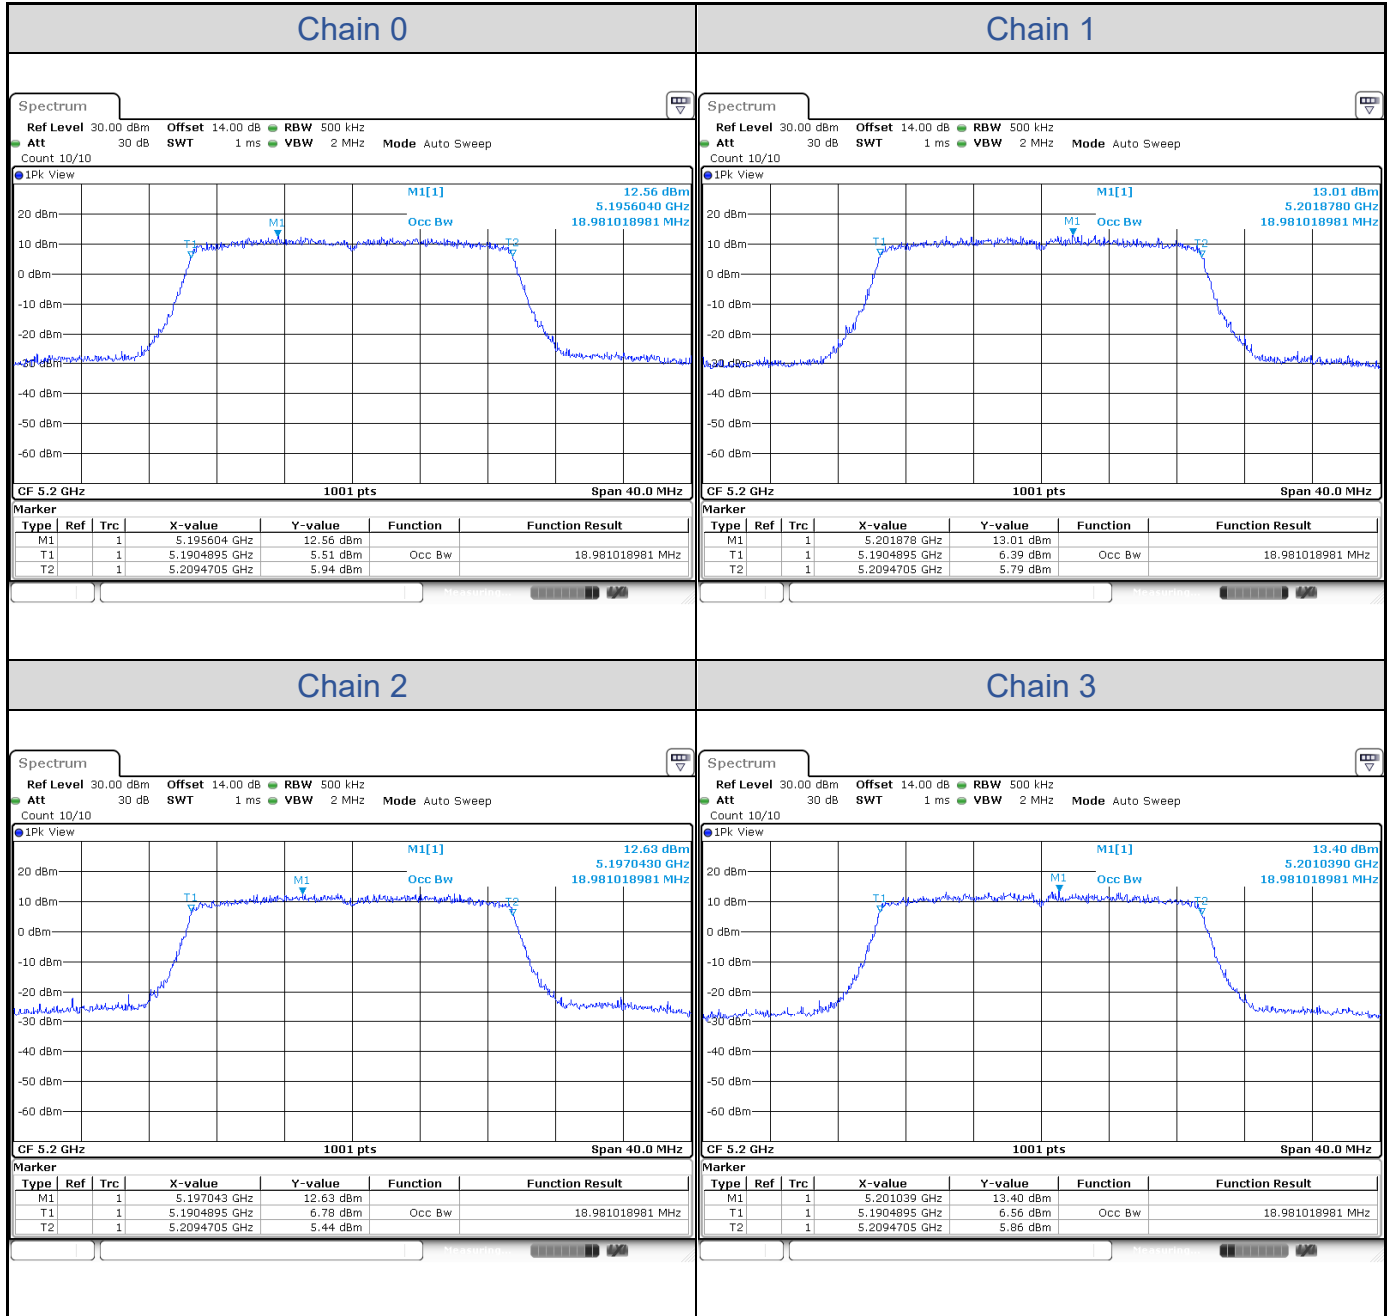

802.11a-Channel 140

802.11a-Channel 144 (U-NII-2C)

802.11a-Channel 144 (U-NII-3)

802.11a-Channel 149

802.11a-Channel 157

802.11a-Channel 165

802.11ax HE20

Band	Channel	Frequency (MHz)	99% Bandwidth (MHz)			
			Chain 0	Chain 1	Chain 2	Chain 3
U-NII-1	36	5180	18.94	18.98	18.98	18.98
	40	5200	18.98	18.98	18.98	18.98
	48	5240	18.98	18.98	18.94	18.98
U-NII-2A	52	5260	18.98	18.98	18.98	18.98
	60	5300	18.98	18.98	18.98	18.98
	64	5320	18.98	18.98	19.02	18.98
U-NII-2C	100	5500	18.98	18.98	18.98	18.98
	116	5580	19.02	19.02	18.98	18.98
	140	5700	18.94	18.98	18.98	18.98
	144	5720	14.51	14.51	14.51	14.55
U-NII-3	144	5720	4.47	4.47	4.43	4.47
	149	5745	18.94	19.02	18.94	18.98
	157	5785	18.94	18.98	18.94	18.98
	165	5825	18.94	19.02	18.94	18.98

802.11ax HE20-Channel 36

802.11ax HE20-Channel 40

802.11ax HE20-Channel 48

802.11ax HE20-Channel 52

802.11ax HE20-Channel 60

802.11ax HE20-Channel 64

802.11ax HE20-Channel 100

802.11ax HE20-Channel 116