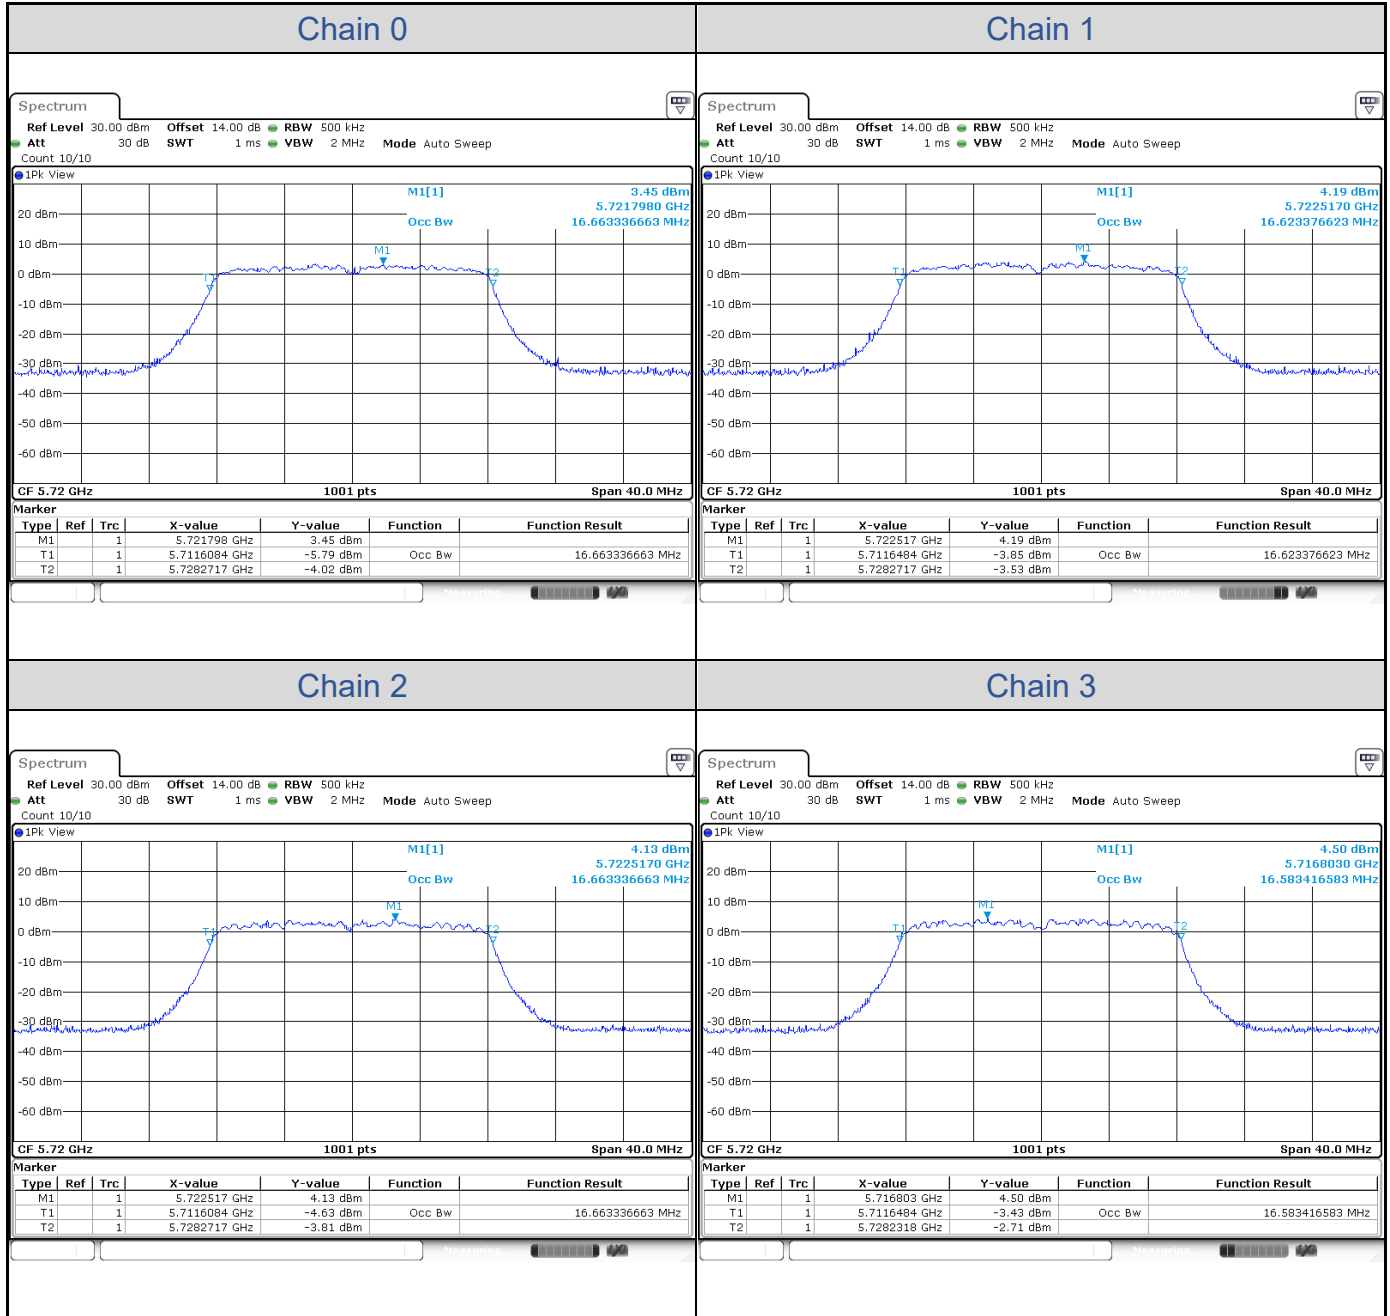

802.11ax HE160-Channel 50

802.11ax HE160-Channel 114

Test Result of 99% Occupied Bandwidth
802.11a

Band	Channel	Frequency (MHz)	99% Bandwidth (MHz)			
			Chain 0	Chain 1	Chain 2	Chain 3
U-NII-1	36	5180	16.62	16.62	16.62	16.58
	40	5200	16.66	16.62	16.62	16.58
	48	5240	16.66	16.62	16.62	16.58
U-NII-2A	52	5260	16.66	16.62	16.62	16.58
	60	5300	16.62	16.62	16.62	16.58
	64	5320	16.66	16.62	16.62	16.62
U-NII-2C	100	5500	16.66	16.62	16.62	16.58
	116	5580	16.66	16.62	16.62	16.62
	140	5700	16.66	16.62	16.62	16.58
	144	5720	13.39	13.35	13.35	13.35
U-NII-3	144	5720	3.27	3.27	3.27	3.23
	149	5745	16.66	16.58	16.66	16.62
	157	5785	16.62	16.62	16.62	16.62
	165	5825	16.66	16.66	16.66	16.66

802.11a-Channel 36

802.11a-Channel 40

802.11a-Channel 48

802.11a-Channel 52

802.11a-Channel 60

802.11a-Channel 64

802.11a-Channel 100

802.11a-Channel 116

802.11a-Channel 140

802.11a-Channel 144 (U-NII-2C)

802.11a-Channel 144 (U-NII-3)

802.11a-Channel 149

802.11a-Channel 157

802.11a-Channel 165

802.11ax HE20

Band	Channel	Frequency (MHz)	99% Bandwidth (MHz)			
			Chain 0	Chain 1	Chain 2	Chain 3
U-NII-1	36	5180	18.94	18.98	18.98	18.98
	40	5200	18.98	18.98	18.98	18.98
	48	5240	18.98	18.98	18.94	18.98
U-NII-2A	52	5260	18.98	18.98	18.98	18.98
	60	5300	18.98	18.98	18.98	18.98
	64	5320	18.98	18.98	19.02	18.98
U-NII-2C	100	5500	18.98	18.98	18.98	18.98
	116	5580	19.02	19.02	18.98	18.98
	140	5700	18.94	18.98	18.98	18.98
	144	5720	14.51	14.51	14.51	14.55
U-NII-3	144	5720	4.47	4.47	4.43	4.47
	149	5745	18.94	19.02	18.94	18.98
	157	5785	18.94	18.98	18.94	18.98
	165	5825	18.94	19.02	18.94	18.98