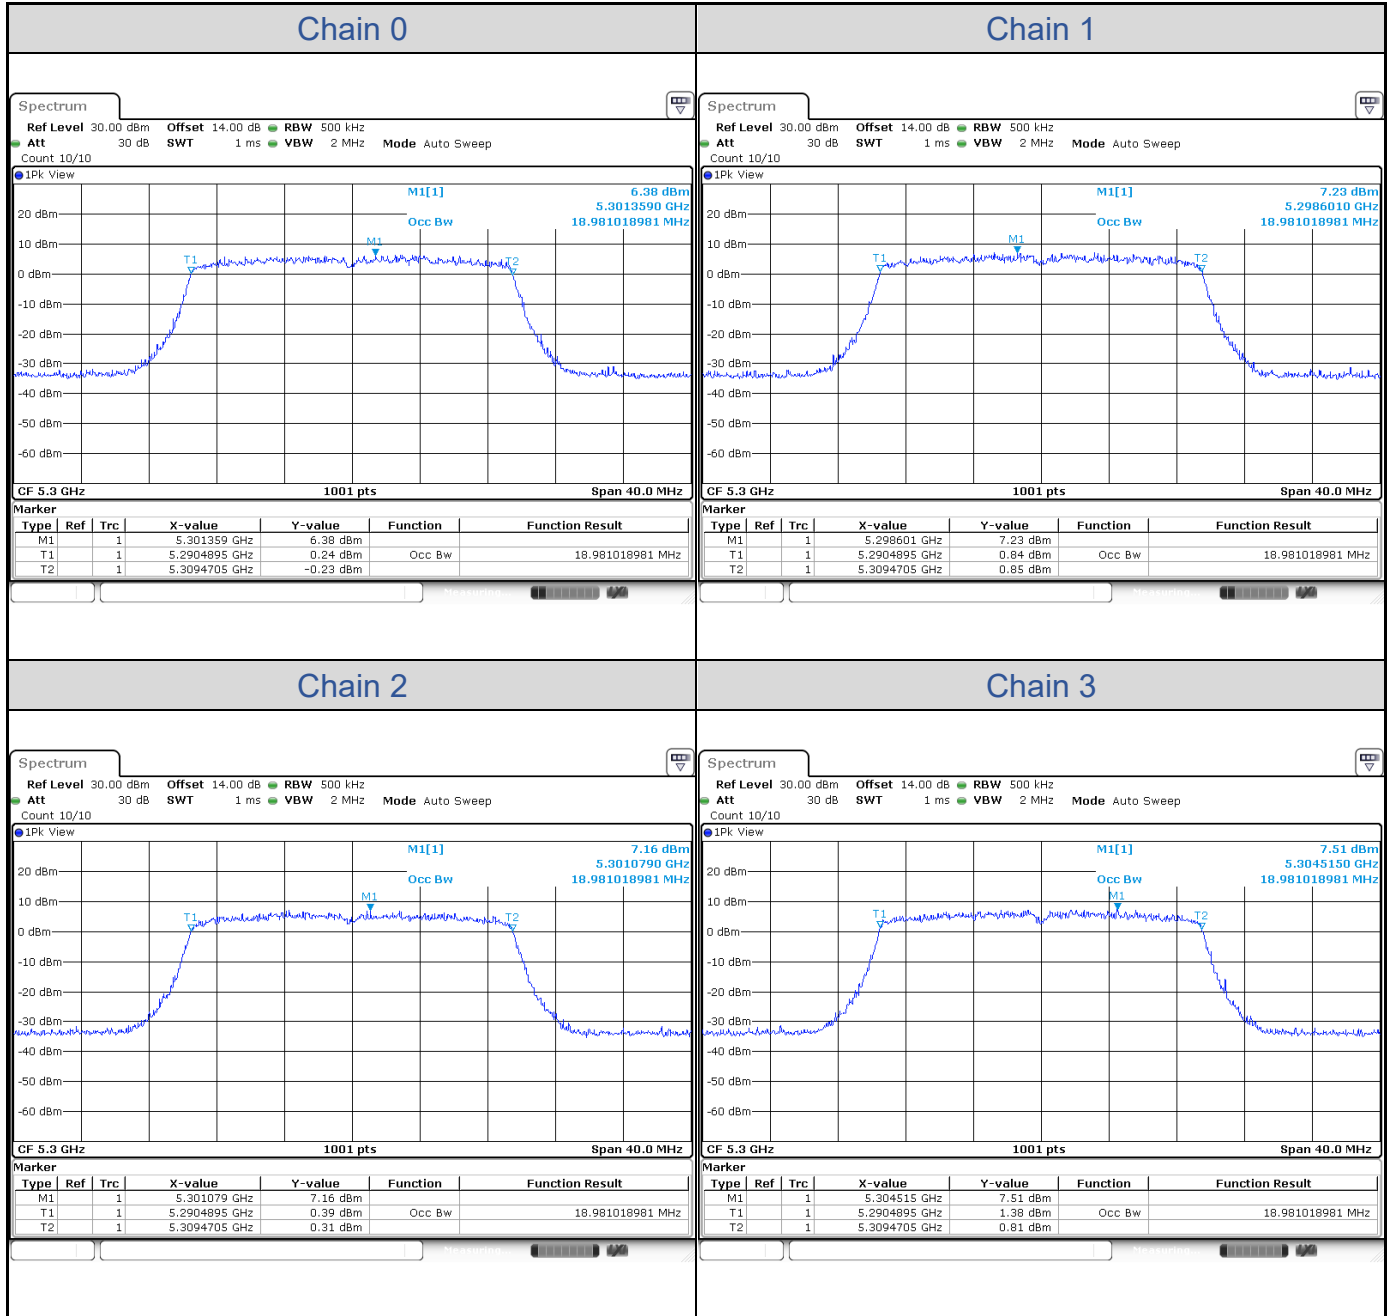

802.11a-Channel 140

802.11a-Channel 144 (U-NII-2C)

802.11a-Channel 144 (U-NII-3)

802.11a-Channel 149

802.11a-Channel 157

802.11a-Channel 165

802.11ax HE20

Band	Channel	Frequency (MHz)	99% Bandwidth (MHz)			
			Chain 0	Chain 1	Chain 2	Chain 3
U-NII-1	36	5180	18.94	18.98	18.98	18.98
	40	5200	18.98	18.98	18.98	18.98
	48	5240	18.98	18.98	18.94	18.98
U-NII-2A	52	5260	18.98	18.98	18.98	18.98
	60	5300	18.98	18.98	18.98	18.98
	64	5320	18.98	18.98	19.02	18.98
U-NII-2C	100	5500	18.98	18.98	18.98	18.98
	116	5580	19.02	19.02	18.98	18.98
	140	5700	18.94	18.98	18.98	18.98
	144	5720	14.51	14.51	14.51	14.55
U-NII-3	144	5720	4.47	4.47	4.43	4.47
	149	5745	18.94	19.02	18.94	18.98
	157	5785	18.94	18.98	18.94	18.98
	165	5825	18.94	19.02	18.94	18.98

802.11ax HE20-Channel 36

802.11ax HE20-Channel 40

802.11ax HE20-Channel 48

802.11ax HE20-Channel 52

802.11ax HE20-Channel 60

802.11ax HE20-Channel 64

802.11ax HE20-Channel 100

802.11ax HE20-Channel 116