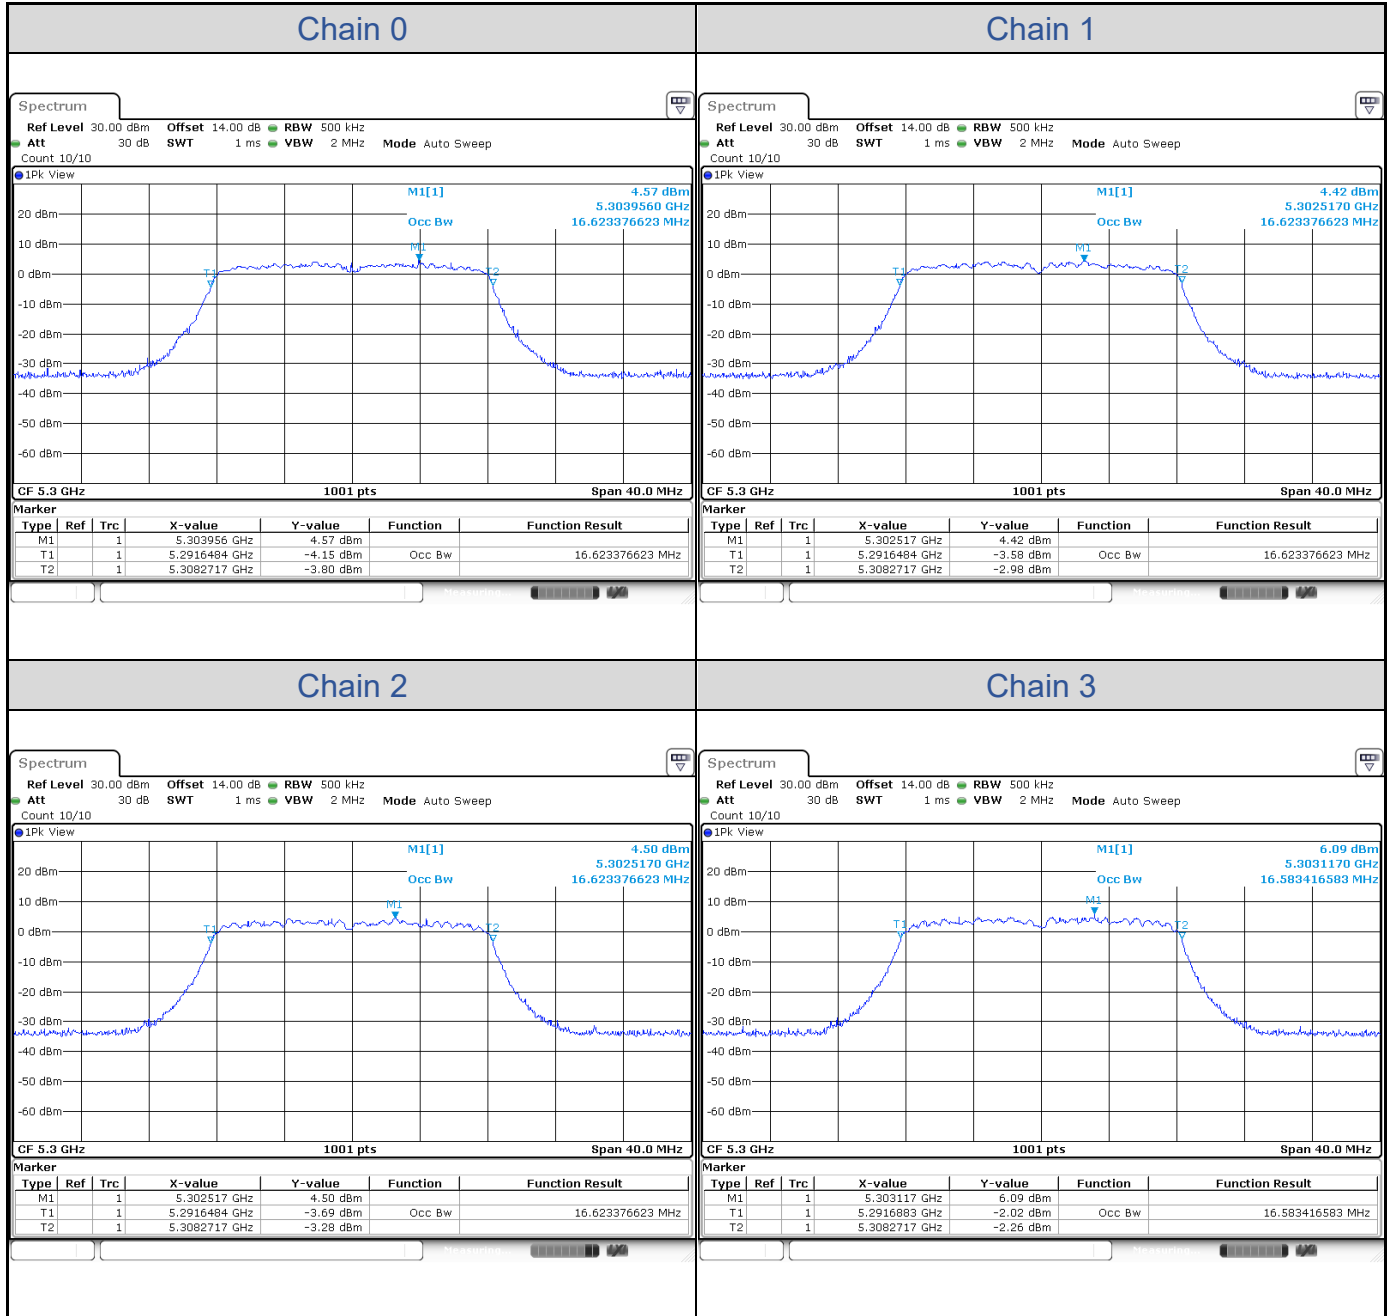

802.11a-Channel 60