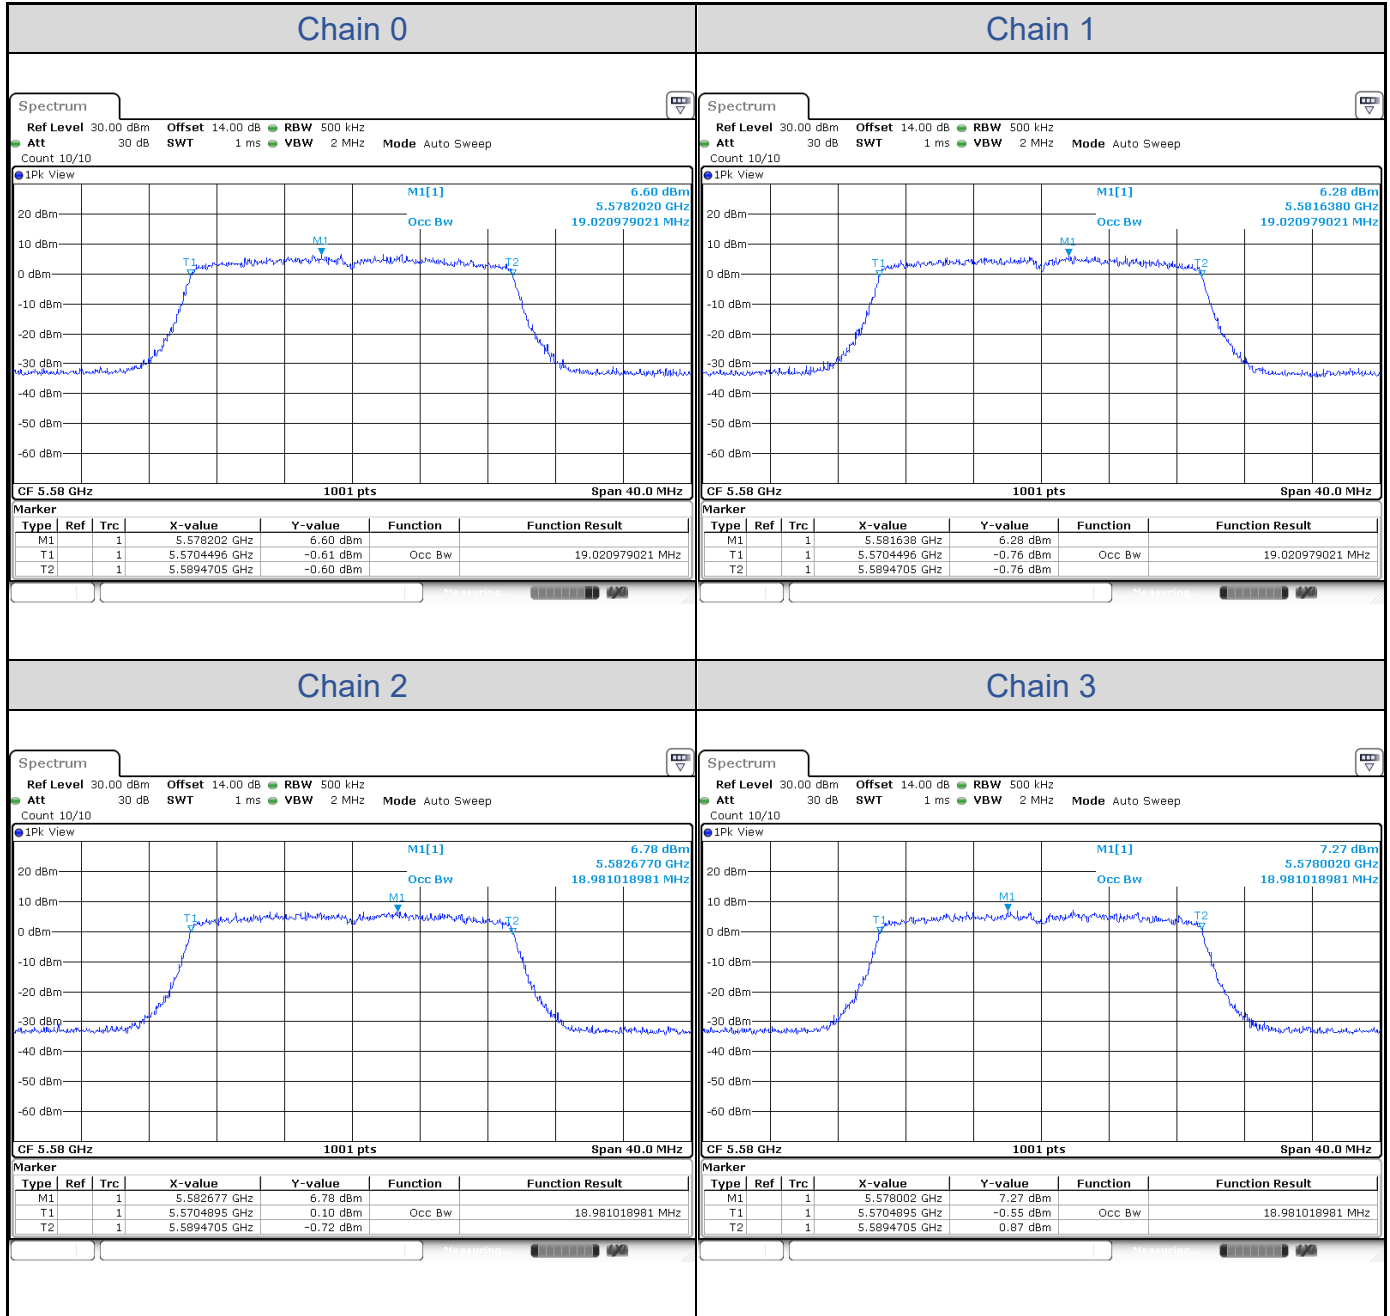

802.11a-Channel 140

802.11a-Channel 144 (U-NII-2C)

802.11a-Channel 144 (U-NII-3)

802.11a-Channel 149

802.11a-Channel 157

802.11a-Channel 165

802.11ax HE20

Band	Channel	Frequency (MHz)	99% Bandwidth (MHz)			
			Chain 0	Chain 1	Chain 2	Chain 3
U-NII-1	36	5180	18.94	18.98	18.98	18.98
	40	5200	18.98	18.98	18.98	18.98
	48	5240	18.98	18.98	18.94	18.98
U-NII-2A	52	5260	18.98	18.98	18.98	18.98
	60	5300	18.98	18.98	18.98	18.98
	64	5320	18.98	18.98	19.02	18.98
U-NII-2C	100	5500	18.98	18.98	18.98	18.98
	116	5580	19.02	19.02	18.98	18.98
	140	5700	18.94	18.98	18.98	18.98
	144	5720	14.51	14.51	14.51	14.55
U-NII-3	144	5720	4.47	4.47	4.43	4.47
	149	5745	18.94	19.02	18.94	18.98
	157	5785	18.94	18.98	18.94	18.98
	165	5825	18.94	19.02	18.94	18.98

802.11ax HE20-Channel 36

802.11ax HE20-Channel 40

802.11ax HE20-Channel 48

802.11ax HE20-Channel 52

802.11ax HE20-Channel 60

802.11ax HE20-Channel 64

802.11ax HE20-Channel 100

802.11ax HE20-Channel 116