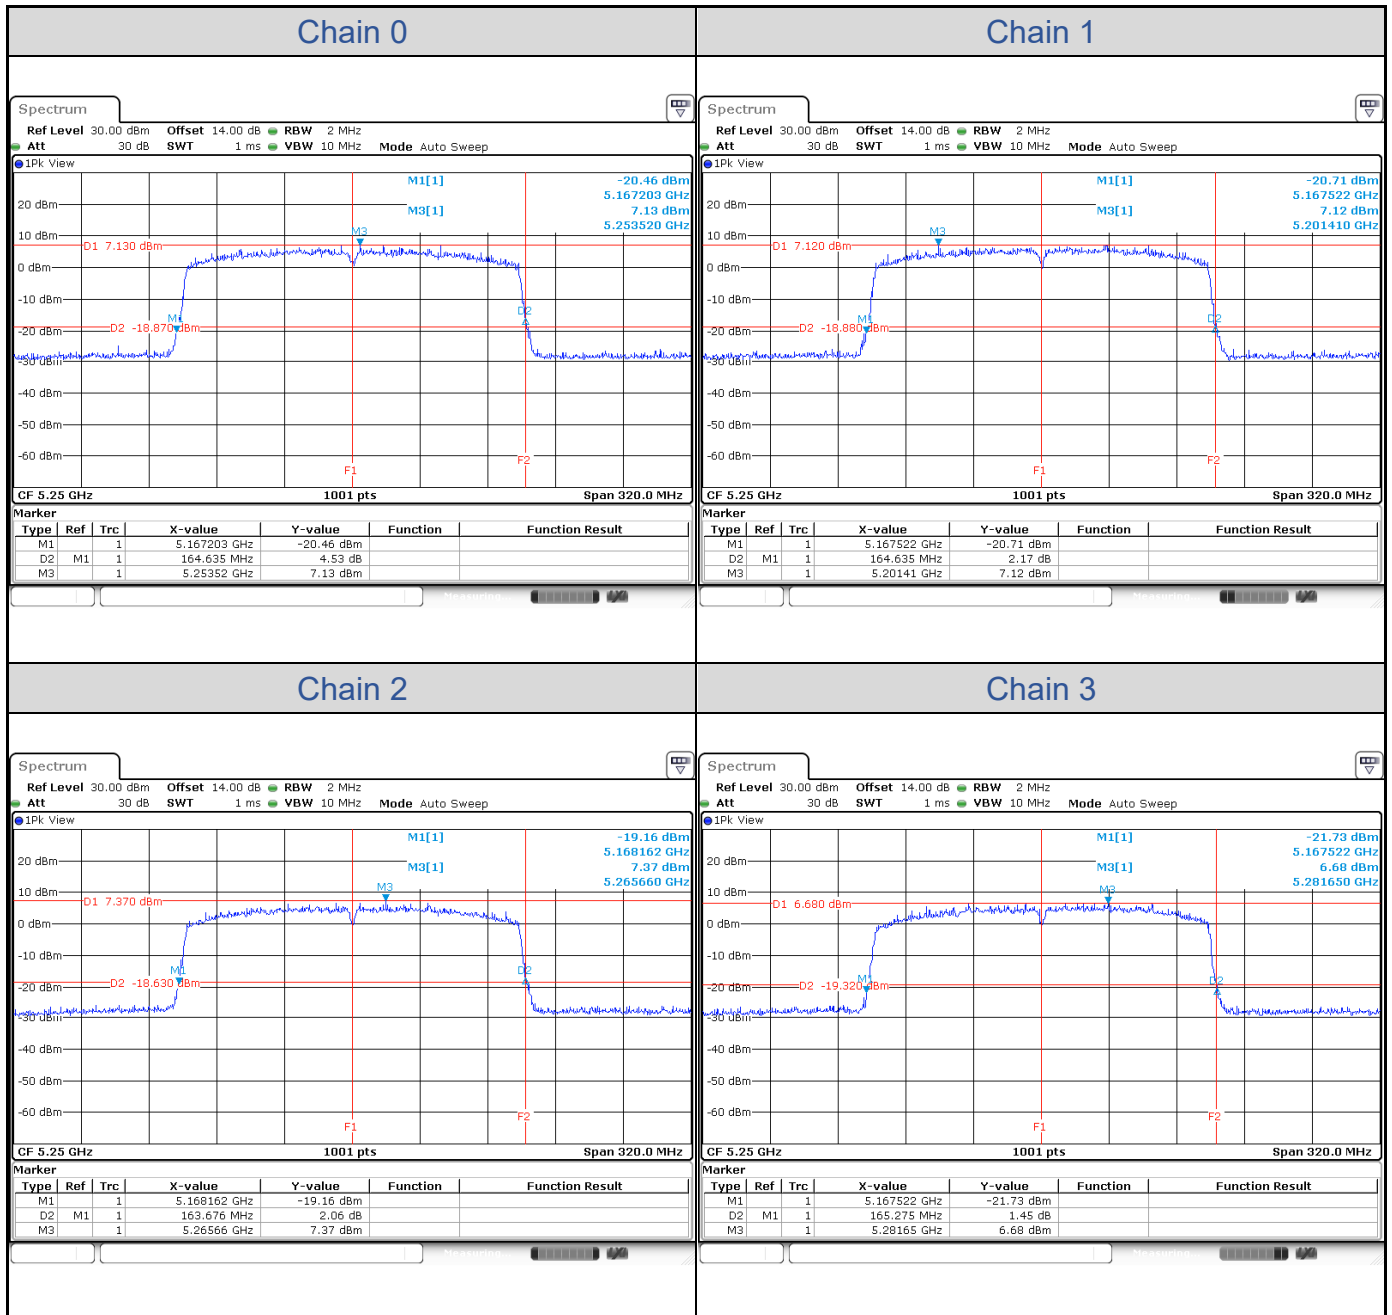

802.11ax HE80-Channel 106

802.11ax HE80-Channel 122

802.11ax HE80-Channel 138 (U-NII-2C)

802.11ax HE80-Channel 138 (U-NII-3)

802.11ax HE160

Band	Channel	Frequency (MHz)	26 dB Bandwidth (MHz)			
			Chain 0	Chain 1	Chain 2	Chain 3
U-NII-1	50	5250	82.80	82.48	81.84	82.48
U-NII-2A	50	5250	81.84	82.16	81.84	82.80
U-NII-2C	114	5570	165.28	164.00	164.64	165.60

802.11ax HE160-Channel 50

802.11ax HE160-Channel 114

Test Result of 99% Occupied Bandwidth
802.11a

Band	Channel	Frequency (MHz)	99% Bandwidth (MHz)			
			Chain 0	Chain 1	Chain 2	Chain 3
U-NII-1	36	5180	16.62	16.62	16.62	16.58
	40	5200	16.66	16.62	16.62	16.58
	48	5240	16.66	16.62	16.62	16.58
U-NII-2A	52	5260	16.66	16.62	16.62	16.58
	60	5300	16.62	16.62	16.62	16.58
	64	5320	16.66	16.62	16.62	16.62
U-NII-2C	100	5500	16.66	16.62	16.62	16.58
	116	5580	16.66	16.62	16.62	16.62
	140	5700	16.66	16.62	16.62	16.58
	144	5720	13.39	13.35	13.35	13.35
U-NII-3	144	5720	3.27	3.27	3.27	3.23
	149	5745	16.66	16.58	16.66	16.62
	157	5785	16.62	16.62	16.62	16.62
	165	5825	16.66	16.66	16.66	16.66