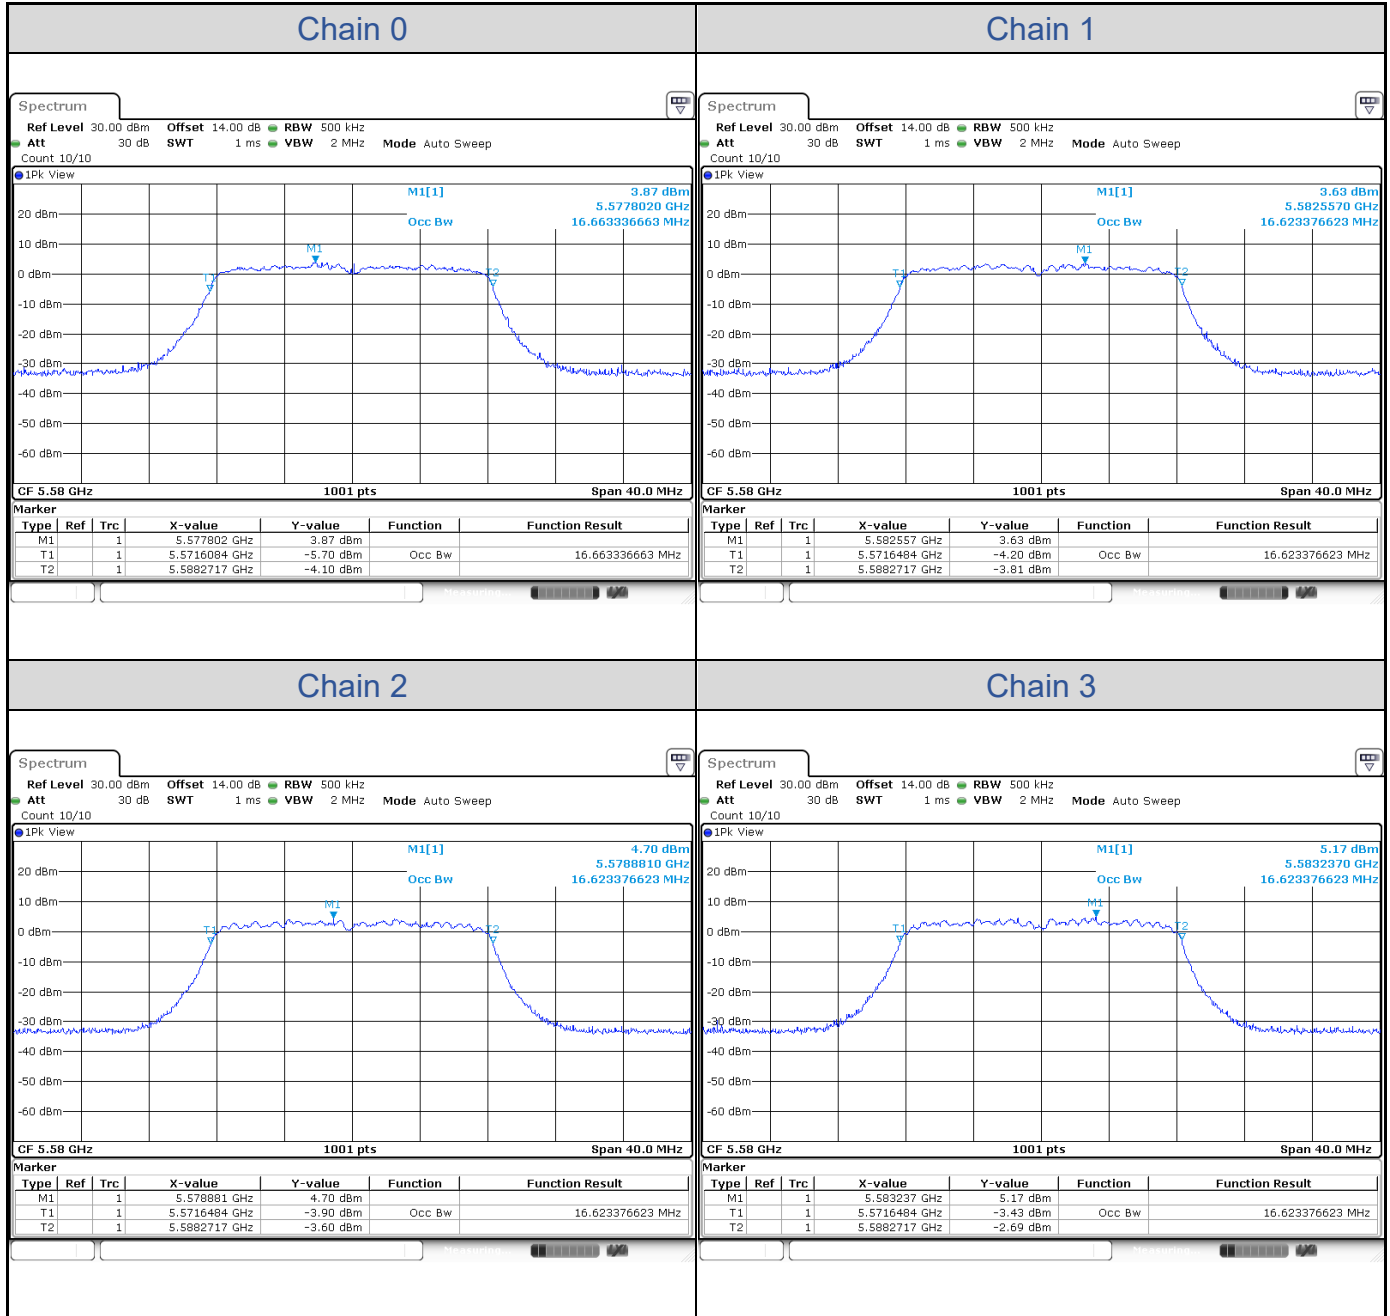

802.11ax HE160-Channel 50

802.11ax HE160-Channel 114

Test Result of 99% Occupied Bandwidth
802.11a

Band	Channel	Frequency (MHz)	99% Bandwidth (MHz)			
			Chain 0	Chain 1	Chain 2	Chain 3
U-NII-1	36	5180	16.62	16.62	16.62	16.58
	40	5200	16.66	16.62	16.62	16.58
	48	5240	16.66	16.62	16.62	16.58
U-NII-2A	52	5260	16.66	16.62	16.62	16.58
	60	5300	16.62	16.62	16.62	16.58
	64	5320	16.66	16.62	16.62	16.62
U-NII-2C	100	5500	16.66	16.62	16.62	16.58
	116	5580	16.66	16.62	16.62	16.62
	140	5700	16.66	16.62	16.62	16.58
	144	5720	13.39	13.35	13.35	13.35
U-NII-3	144	5720	3.27	3.27	3.27	3.23
	149	5745	16.66	16.58	16.66	16.62
	157	5785	16.62	16.62	16.62	16.62
	165	5825	16.66	16.66	16.66	16.66

802.11a-Channel 36

802.11a-Channel 40

802.11a-Channel 48

802.11a-Channel 52

802.11a-Channel 60

802.11a-Channel 64

802.11a-Channel 100

802.11a-Channel 116

802.11a-Channel 140

802.11a-Channel 144 (U-NII-2C)

802.11a-Channel 144 (U-NII-3)

802.11a-Channel 149

802.11a-Channel 157

802.11a-Channel 165

802.11ax HE20

Band	Channel	Frequency (MHz)	99% Bandwidth (MHz)			
			Chain 0	Chain 1	Chain 2	Chain 3
U-NII-1	36	5180	18.94	18.98	18.98	18.98
	40	5200	18.98	18.98	18.98	18.98
	48	5240	18.98	18.98	18.94	18.98
U-NII-2A	52	5260	18.98	18.98	18.98	18.98
	60	5300	18.98	18.98	18.98	18.98
	64	5320	18.98	18.98	19.02	18.98
U-NII-2C	100	5500	18.98	18.98	18.98	18.98
	116	5580	19.02	19.02	18.98	18.98
	140	5700	18.94	18.98	18.98	18.98
	144	5720	14.51	14.51	14.51	14.55
U-NII-3	144	5720	4.47	4.47	4.43	4.47
	149	5745	18.94	19.02	18.94	18.98
	157	5785	18.94	18.98	18.94	18.98
	165	5825	18.94	19.02	18.94	18.98