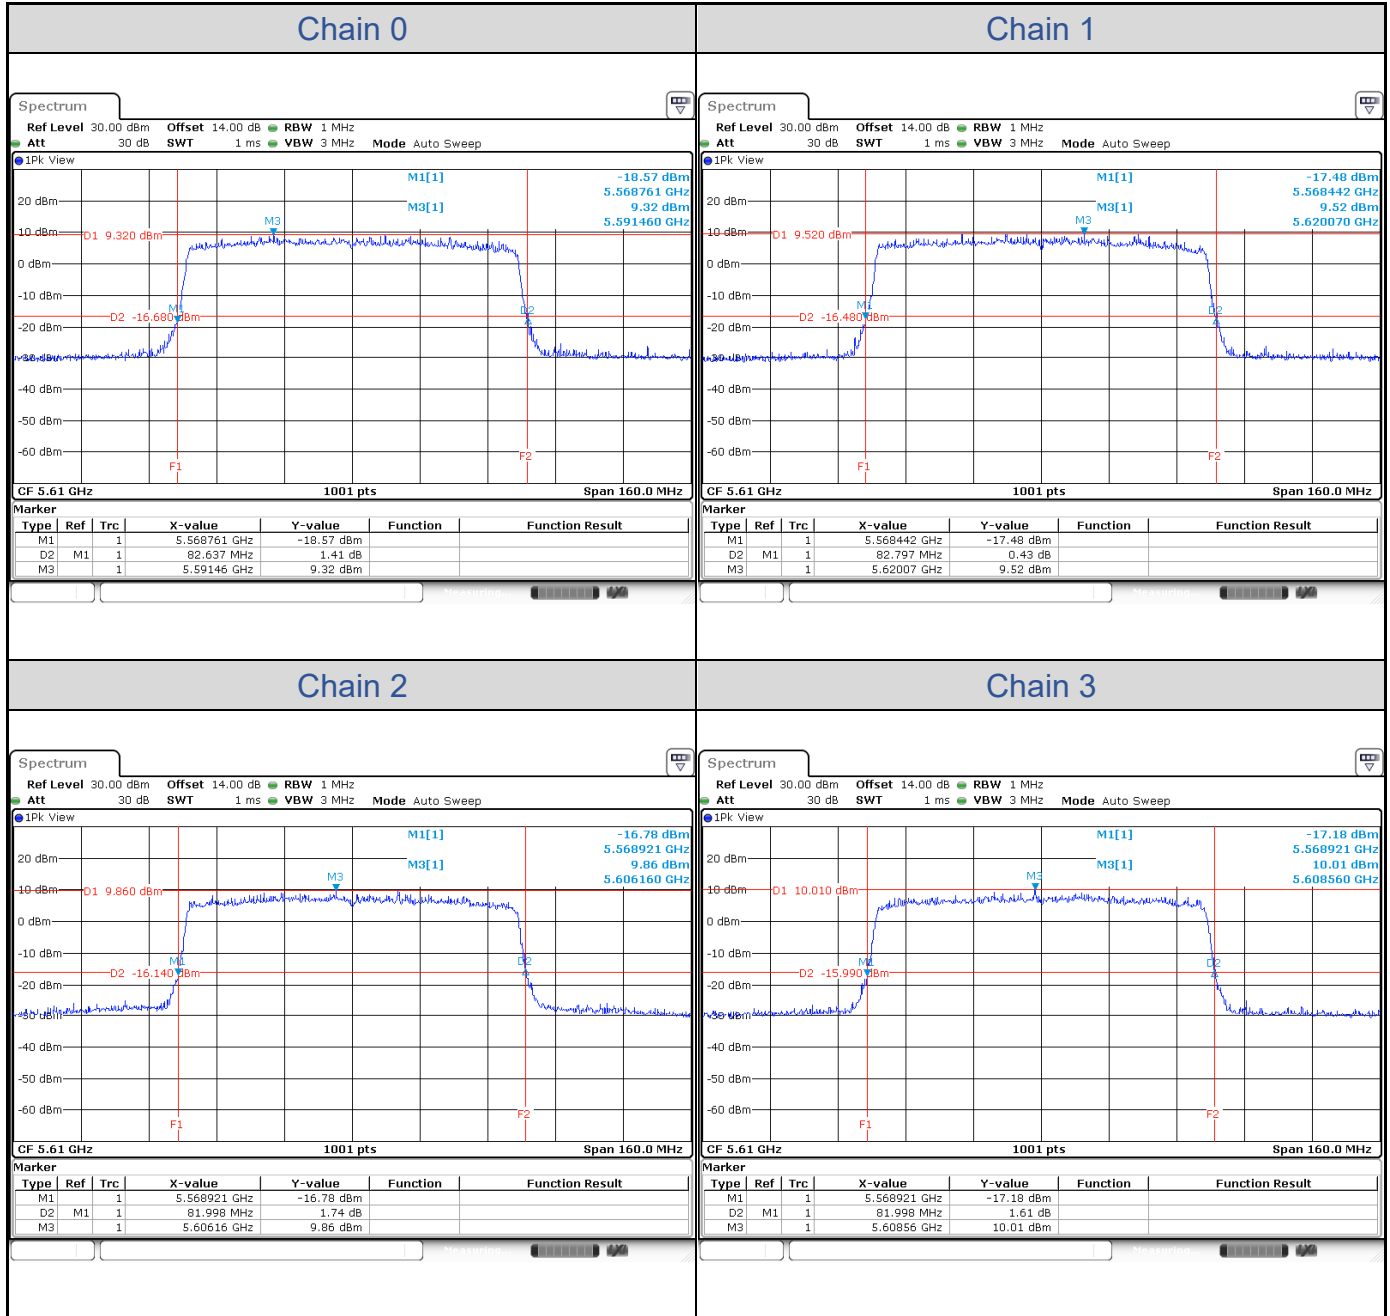

802.11ax HE80-Channel 106

802.11ax HE80-Channel 122

802.11ax HE80-Channel 138 (U-NII-2C)

802.11ax HE80-Channel 138 (U-NII-3)

802.11ax HE160

Band	Channel	Frequency (MHz)	26 dB Bandwidth (MHz)			
			Chain 0	Chain 1	Chain 2	Chain 3
U-NII-1	50	5250	82.80	82.48	81.84	82.48
U-NII-2A	50	5250	81.84	82.16	81.84	82.80
U-NII-2C	114	5570	165.28	164.00	164.64	165.60

802.11ax HE160-Channel 50

802.11ax HE160-Channel 114

Test Result of 99% Occupied Bandwidth
802.11a

Band	Channel	Frequency (MHz)	99% Bandwidth (MHz)			
			Chain 0	Chain 1	Chain 2	Chain 3
U-NII-1	36	5180	16.62	16.62	16.62	16.58
	40	5200	16.66	16.62	16.62	16.58
	48	5240	16.66	16.62	16.62	16.58
U-NII-2A	52	5260	16.66	16.62	16.62	16.58
	60	5300	16.62	16.62	16.62	16.58
	64	5320	16.66	16.62	16.62	16.62
U-NII-2C	100	5500	16.66	16.62	16.62	16.58
	116	5580	16.66	16.62	16.62	16.62
	140	5700	16.66	16.62	16.62	16.58
	144	5720	13.39	13.35	13.35	13.35
U-NII-3	144	5720	3.27	3.27	3.27	3.23
	149	5745	16.66	16.58	16.66	16.62
	157	5785	16.62	16.62	16.62	16.62
	165	5825	16.66	16.66	16.66	16.66