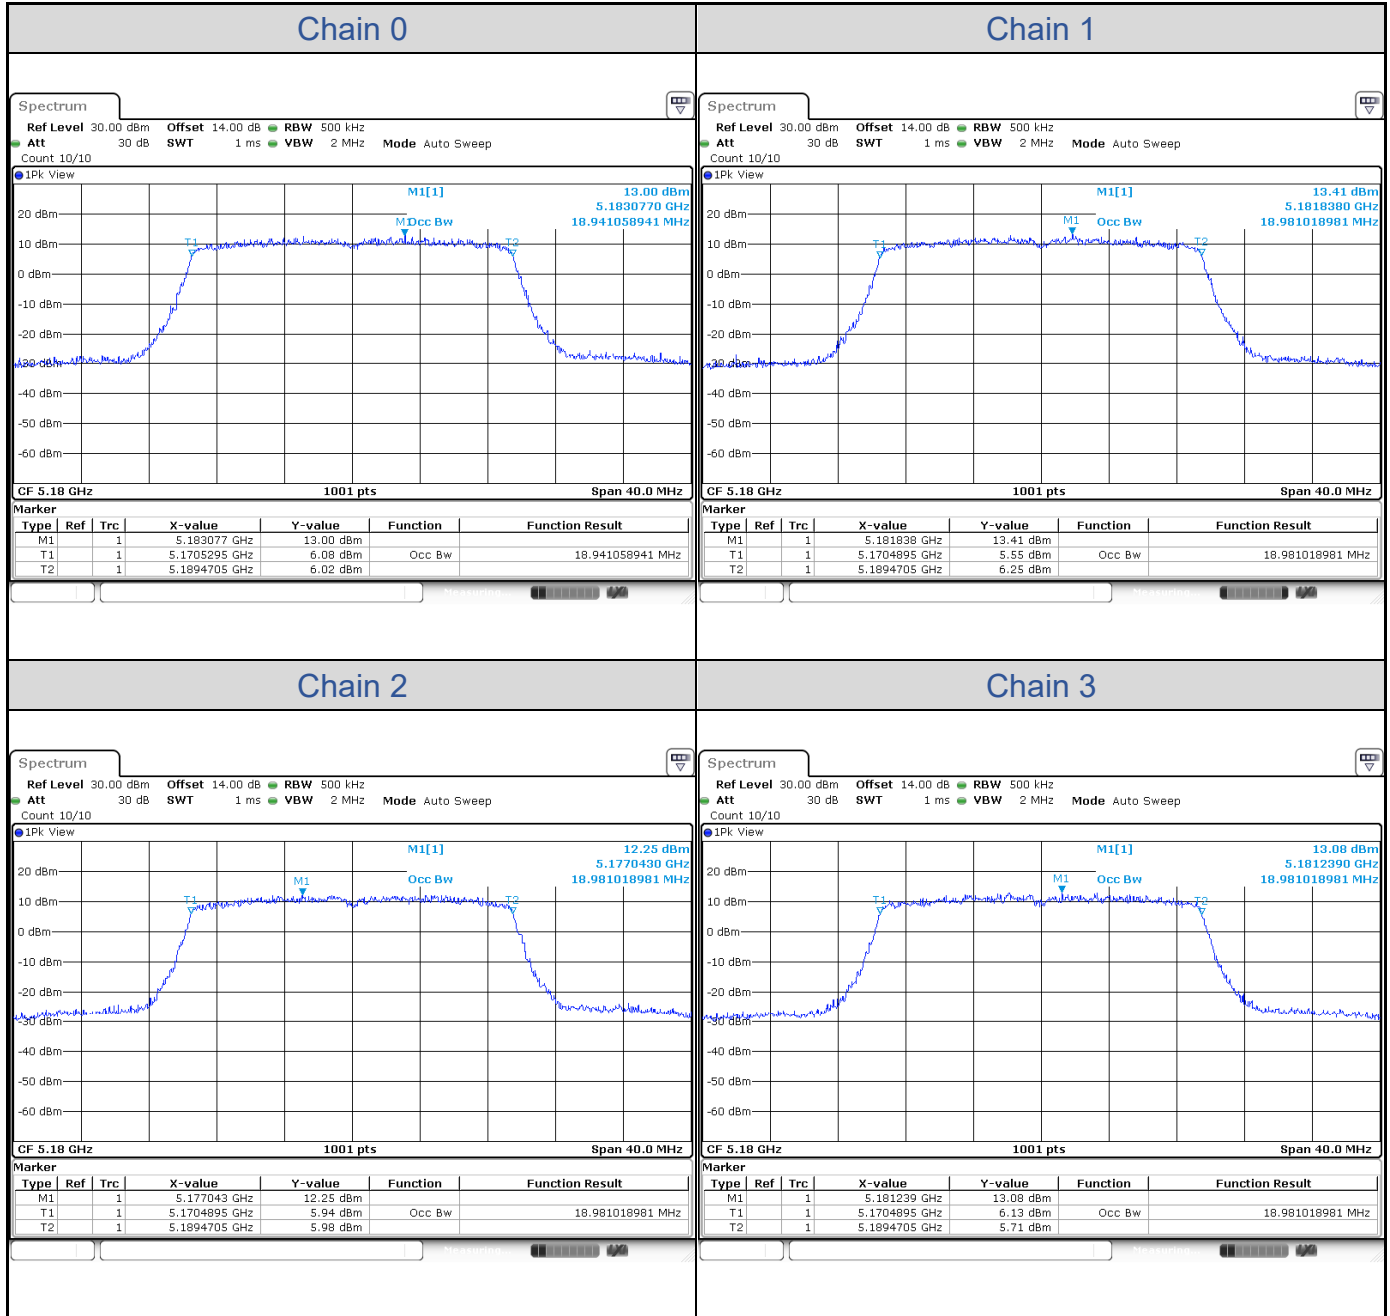

802.11a-Channel 140

802.11a-Channel 144 (U-NII-2C)

802.11a-Channel 144 (U-NII-3)

802.11a-Channel 149

802.11a-Channel 157

802.11a-Channel 165

802.11ax HE20

Band	Channel	Frequency (MHz)	99% Bandwidth (MHz)			
			Chain 0	Chain 1	Chain 2	Chain 3
U-NII-1	36	5180	18.94	18.98	18.98	18.98
	40	5200	18.98	18.98	18.98	18.98
	48	5240	18.98	18.98	18.94	18.98
U-NII-2A	52	5260	18.98	18.98	18.98	18.98
	60	5300	18.98	18.98	18.98	18.98
	64	5320	18.98	18.98	19.02	18.98
U-NII-2C	100	5500	18.98	18.98	18.98	18.98
	116	5580	19.02	19.02	18.98	18.98
	140	5700	18.94	18.98	18.98	18.98
	144	5720	14.51	14.51	14.51	14.55
U-NII-3	144	5720	4.47	4.47	4.43	4.47
	149	5745	18.94	19.02	18.94	18.98
	157	5785	18.94	18.98	18.94	18.98
	165	5825	18.94	19.02	18.94	18.98

802.11ax HE20-Channel 36

802.11ax HE20-Channel 40

802.11ax HE20-Channel 48

802.11ax HE20-Channel 52

802.11ax HE20-Channel 60

802.11ax HE20-Channel 64

802.11ax HE20-Channel 100

802.11ax HE20-Channel 116