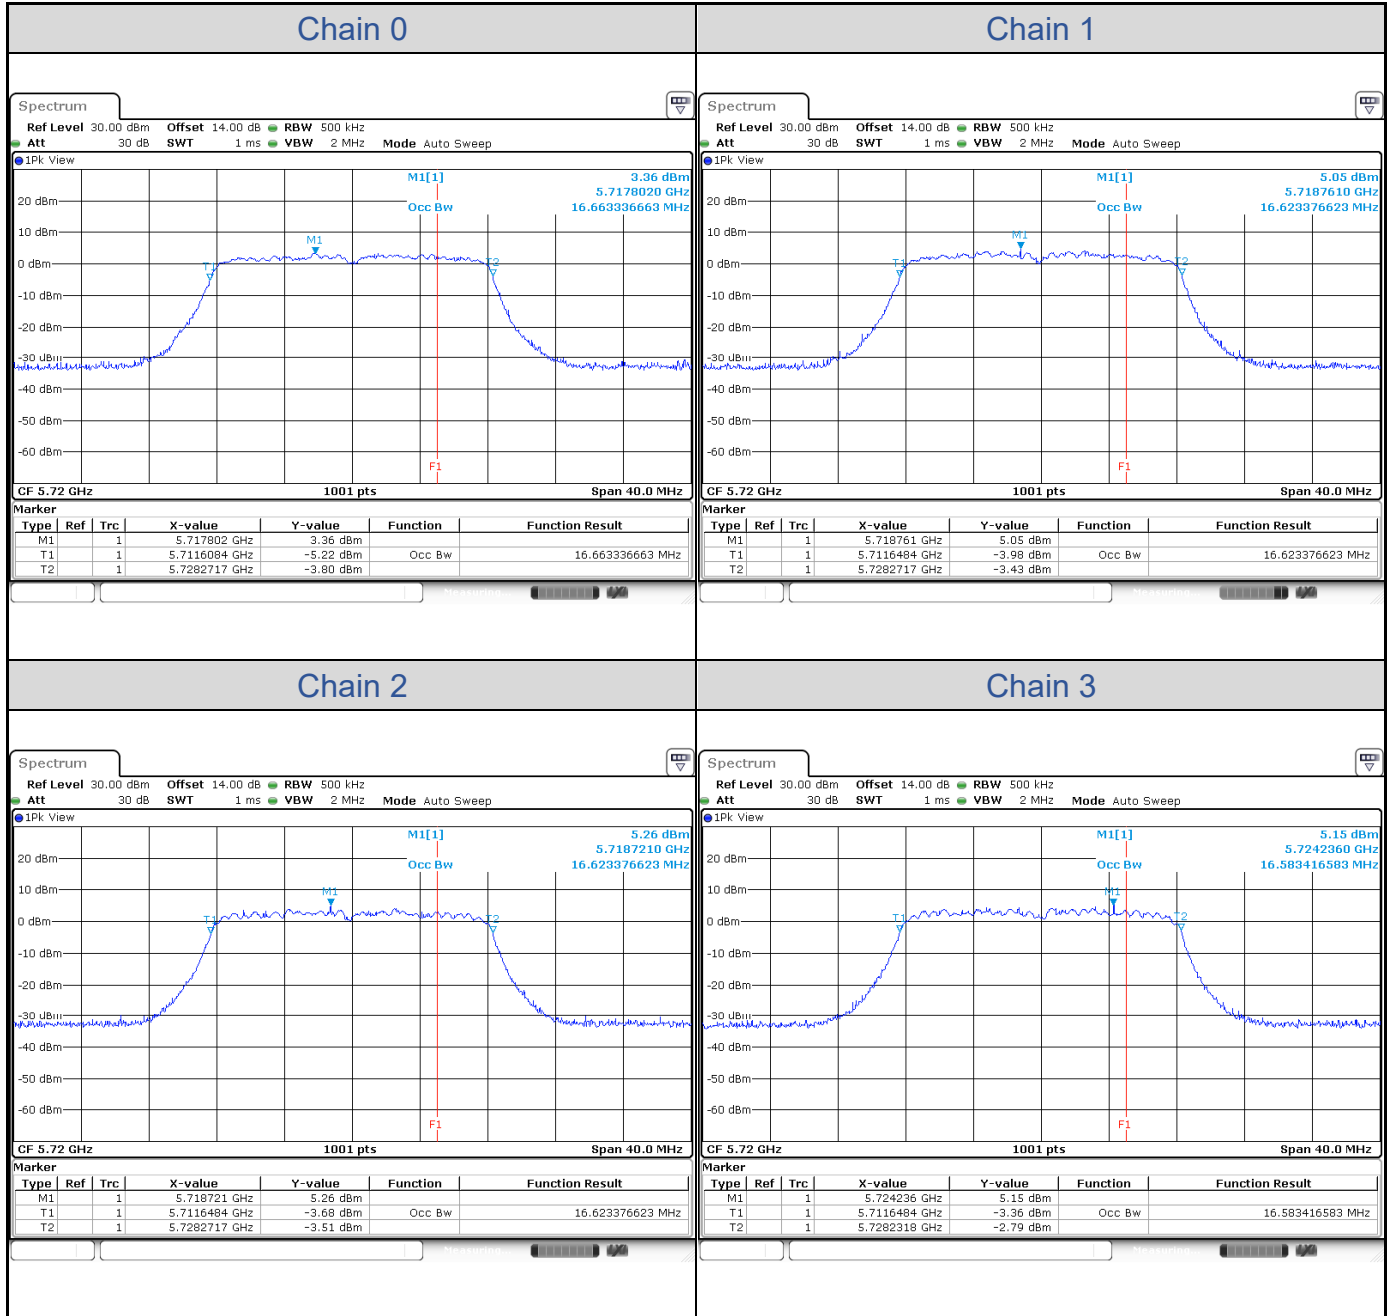

802.11a-Channel 36

802.11a-Channel 40

802.11a-Channel 48

802.11a-Channel 52

802.11a-Channel 60

802.11a-Channel 64

802.11a-Channel 100

802.11a-Channel 116

802.11a-Channel 140

802.11a-Channel 144 (U-NII-2C)

802.11a-Channel 144 (U-NII-3)

802.11a-Channel 149

802.11a-Channel 157

802.11a-Channel 165

802.11ax HE20

Band	Channel	Frequency (MHz)	99% Bandwidth (MHz)			
			Chain 0	Chain 1	Chain 2	Chain 3
U-NII-1	36	5180	18.94	18.98	18.98	18.98
	40	5200	18.98	18.98	18.98	18.98
	48	5240	18.98	18.98	18.94	18.98
U-NII-2A	52	5260	18.98	18.98	18.98	18.98
	60	5300	18.98	18.98	18.98	18.98
	64	5320	18.98	18.98	19.02	18.98
U-NII-2C	100	5500	18.98	18.98	18.98	18.98
	116	5580	19.02	19.02	18.98	18.98
	140	5700	18.94	18.98	18.98	18.98
	144	5720	14.51	14.51	14.51	14.55
U-NII-3	144	5720	4.47	4.47	4.43	4.47
	149	5745	18.94	19.02	18.94	18.98
	157	5785	18.94	18.98	18.94	18.98
	165	5825	18.94	19.02	18.94	18.98