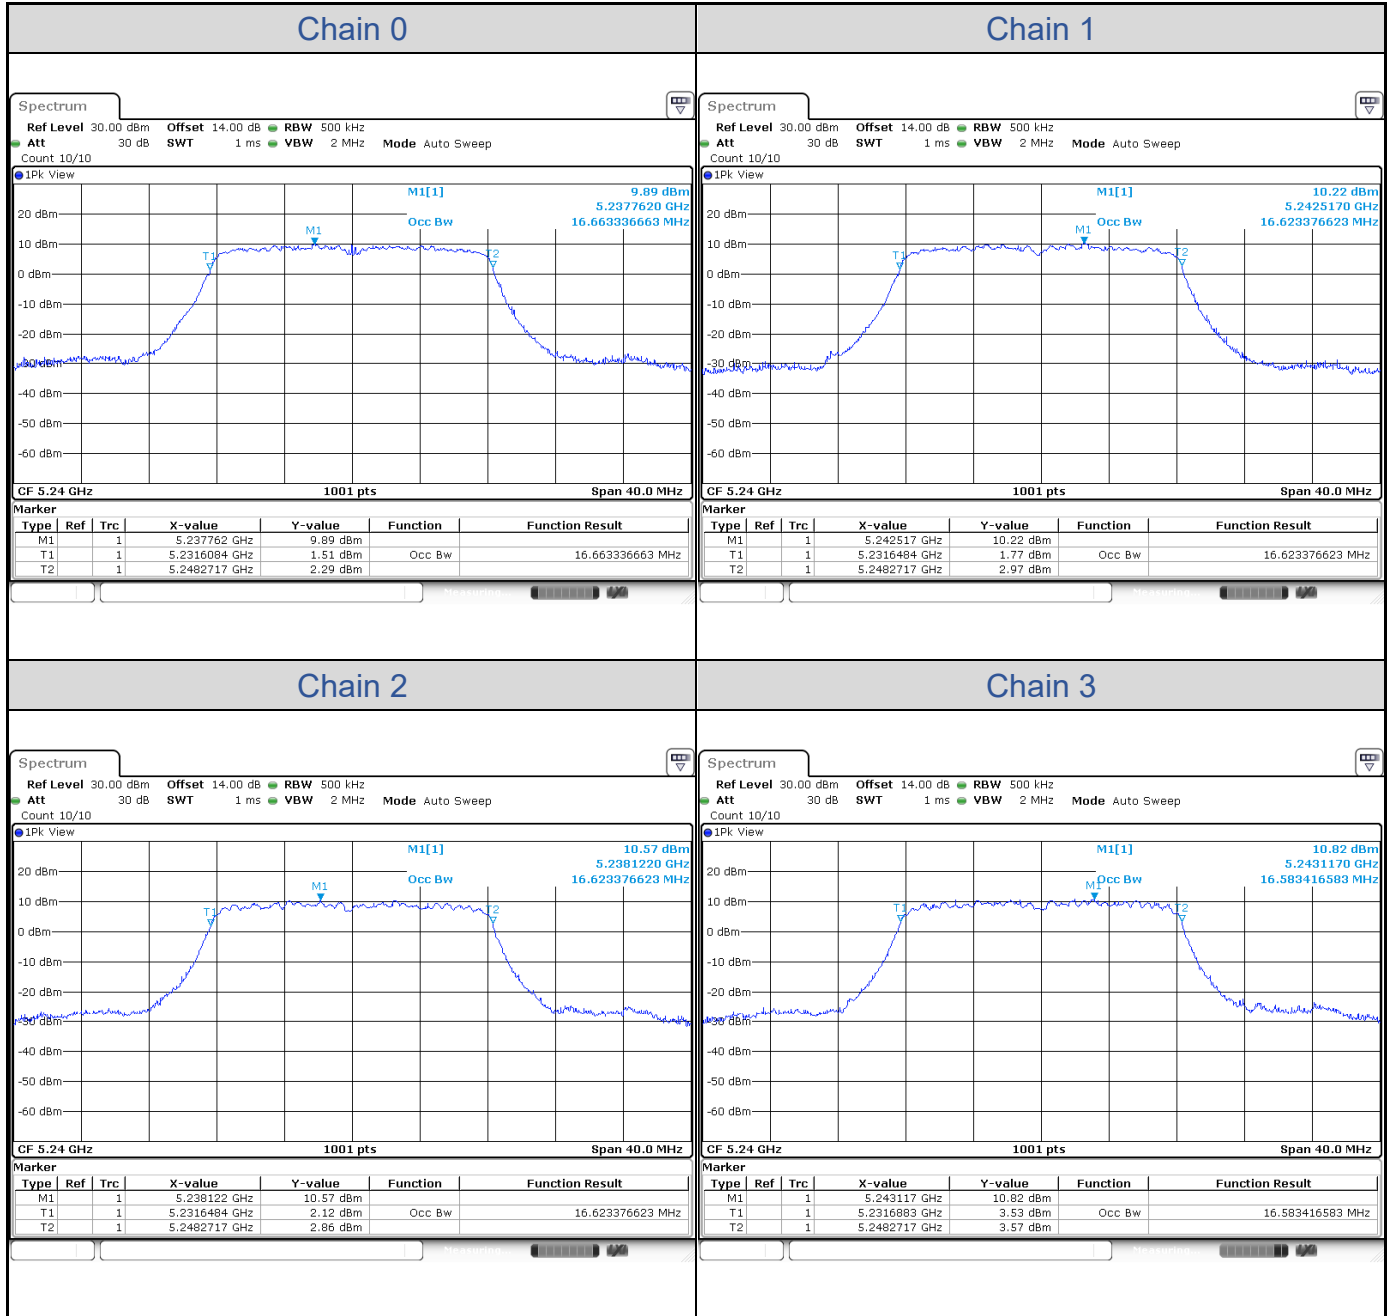

802.11a-Channel 48