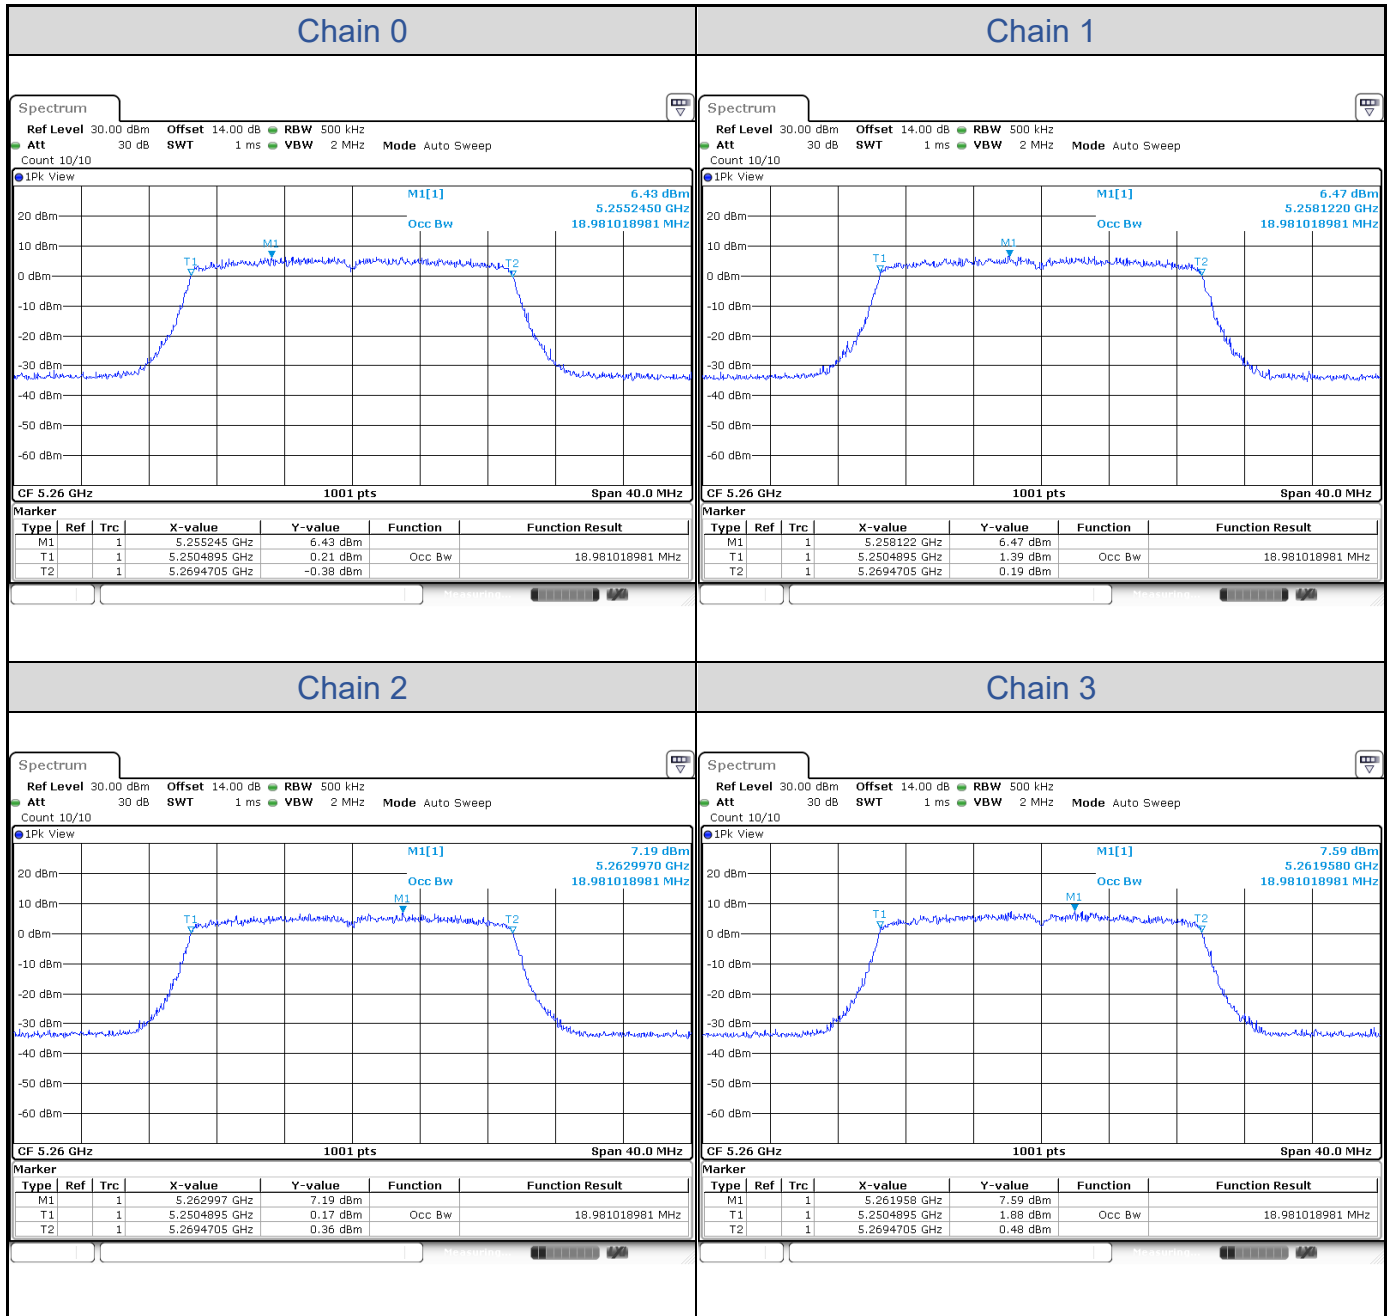

802.11a-Channel 140

802.11a-Channel 144 (U-NII-2C)

802.11a-Channel 144 (U-NII-3)

802.11a-Channel 149

802.11a-Channel 157

802.11a-Channel 165

802.11ax HE20

Band	Channel	Frequency (MHz)	99% Bandwidth (MHz)			
			Chain 0	Chain 1	Chain 2	Chain 3
U-NII-1	36	5180	18.94	18.98	18.98	18.98
	40	5200	18.98	18.98	18.98	18.98
	48	5240	18.98	18.98	18.94	18.98
U-NII-2A	52	5260	18.98	18.98	18.98	18.98
	60	5300	18.98	18.98	18.98	18.98
	64	5320	18.98	18.98	19.02	18.98
U-NII-2C	100	5500	18.98	18.98	18.98	18.98
	116	5580	19.02	19.02	18.98	18.98
	140	5700	18.94	18.98	18.98	18.98
	144	5720	14.51	14.51	14.51	14.55
U-NII-3	144	5720	4.47	4.47	4.43	4.47
	149	5745	18.94	19.02	18.94	18.98
	157	5785	18.94	18.98	18.94	18.98
	165	5825	18.94	19.02	18.94	18.98

802.11ax HE20-Channel 36

802.11ax HE20-Channel 40

802.11ax HE20-Channel 48

802.11ax HE20-Channel 52

802.11ax HE20-Channel 60

802.11ax HE20-Channel 64

802.11ax HE20-Channel 100

802.11ax HE20-Channel 116