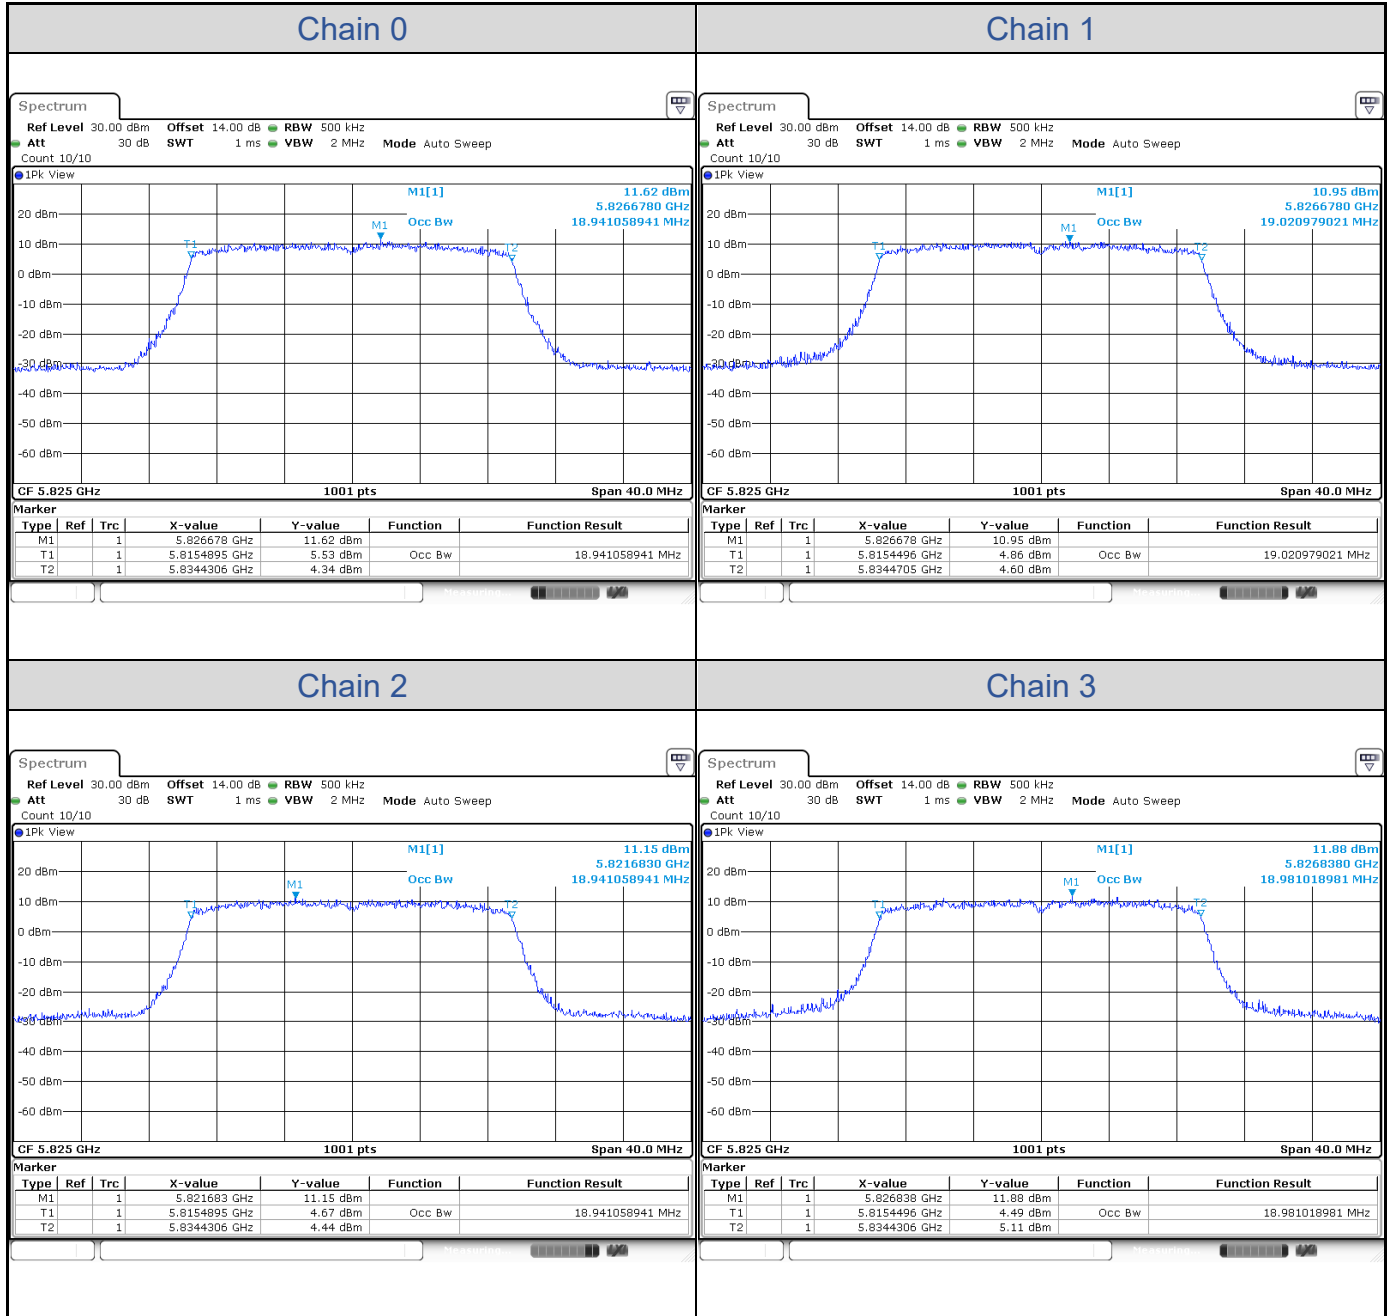

802.11ax HE20-Channel 165

802.11ax HE40

Band	Channel	Frequency (MHz)	99% Bandwidth (MHz)			
			Chain 0	Chain 1	Chain 2	Chain 3
U-NII-1	38	5190	37.64	37.64	37.64	37.64
	46	5230	37.72	37.72	37.72	37.72
U-NII-2A	54	5270	37.56	37.72	37.64	37.64
	62	5310	37.64	37.64	37.72	37.64
U-NII-2C	102	5510	37.64	37.64	37.64	37.64
	110	5550	37.72	37.64	37.72	37.72
	134	5670	37.72	37.72	37.72	37.56
	142	5710	33.86	33.86	33.86	33.86
U-NII-3	142	5710	3.86	3.86	3.78	3.78
	151	5755	37.64	37.64	37.72	37.80
	159	5795	37.64	37.64	37.64	37.72