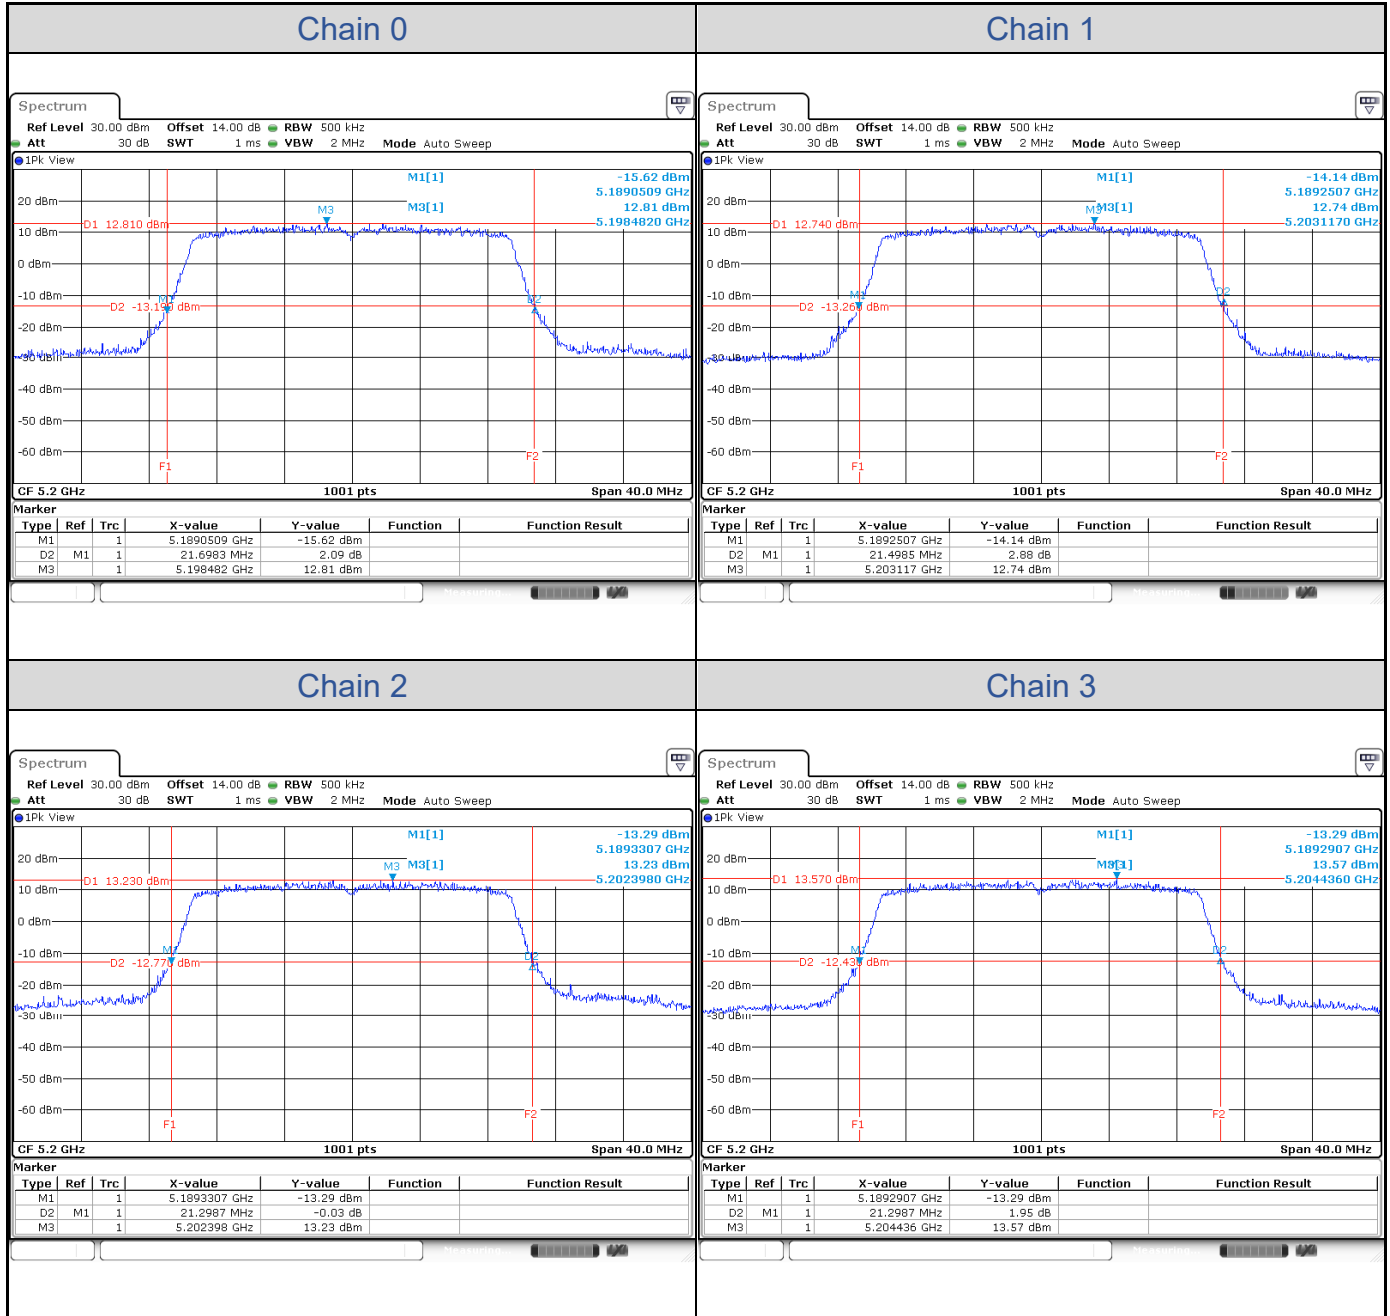

802.11a-Channel 36

802.11a-Channel 40

**802.11a-Channel 48**

802.11a-Channel 52

**802.11a-Channel 60**

**802.11a-Channel 64**

**802.11a-Channel 100**

802.11a-Channel 116

**802.11a-Channel 140**

**802.11a-Channel 144 (U-NII-2C)**

**802.11a-Channel 144 (U-NII-3)**

**802.11ax HE20**

Band	Channel	Frequency (MHz)	26 dB Bandwidth (MHz)			
			Chain 0	Chain 1	Chain 2	Chain 3
U-NII-1	36	5180	21.38	21.42	21.30	21.26
	40	5200	21.70	21.50	21.30	21.30
	48	5240	21.42	21.34	21.46	21.62
U-NII-2A	52	5260	21.54	21.50	21.50	21.22
	60	5300	21.66	21.38	21.54	21.30
	64	5320	21.78	21.30	21.50	21.50
U-NII-2C	100	5500	21.66	21.46	21.62	21.38
	116	5580	21.50	21.54	21.62	21.14
	140	5700	21.38	21.50	21.66	21.46
	144	5720	15.71	15.87	15.79	15.75
U-NII-3	144	5720	5.75	5.71	5.67	5.55

**802.11ax HE20-Channel 36**

**802.11ax HE20-Channel 40**

802.11ax HE20-Channel 48

**802.11ax HE20-Channel 52**

**802.11ax HE20-Channel 60**

**802.11ax HE20-Channel 64**

802.11ax HE20-Channel 100

**802.11ax HE20-Channel 116**