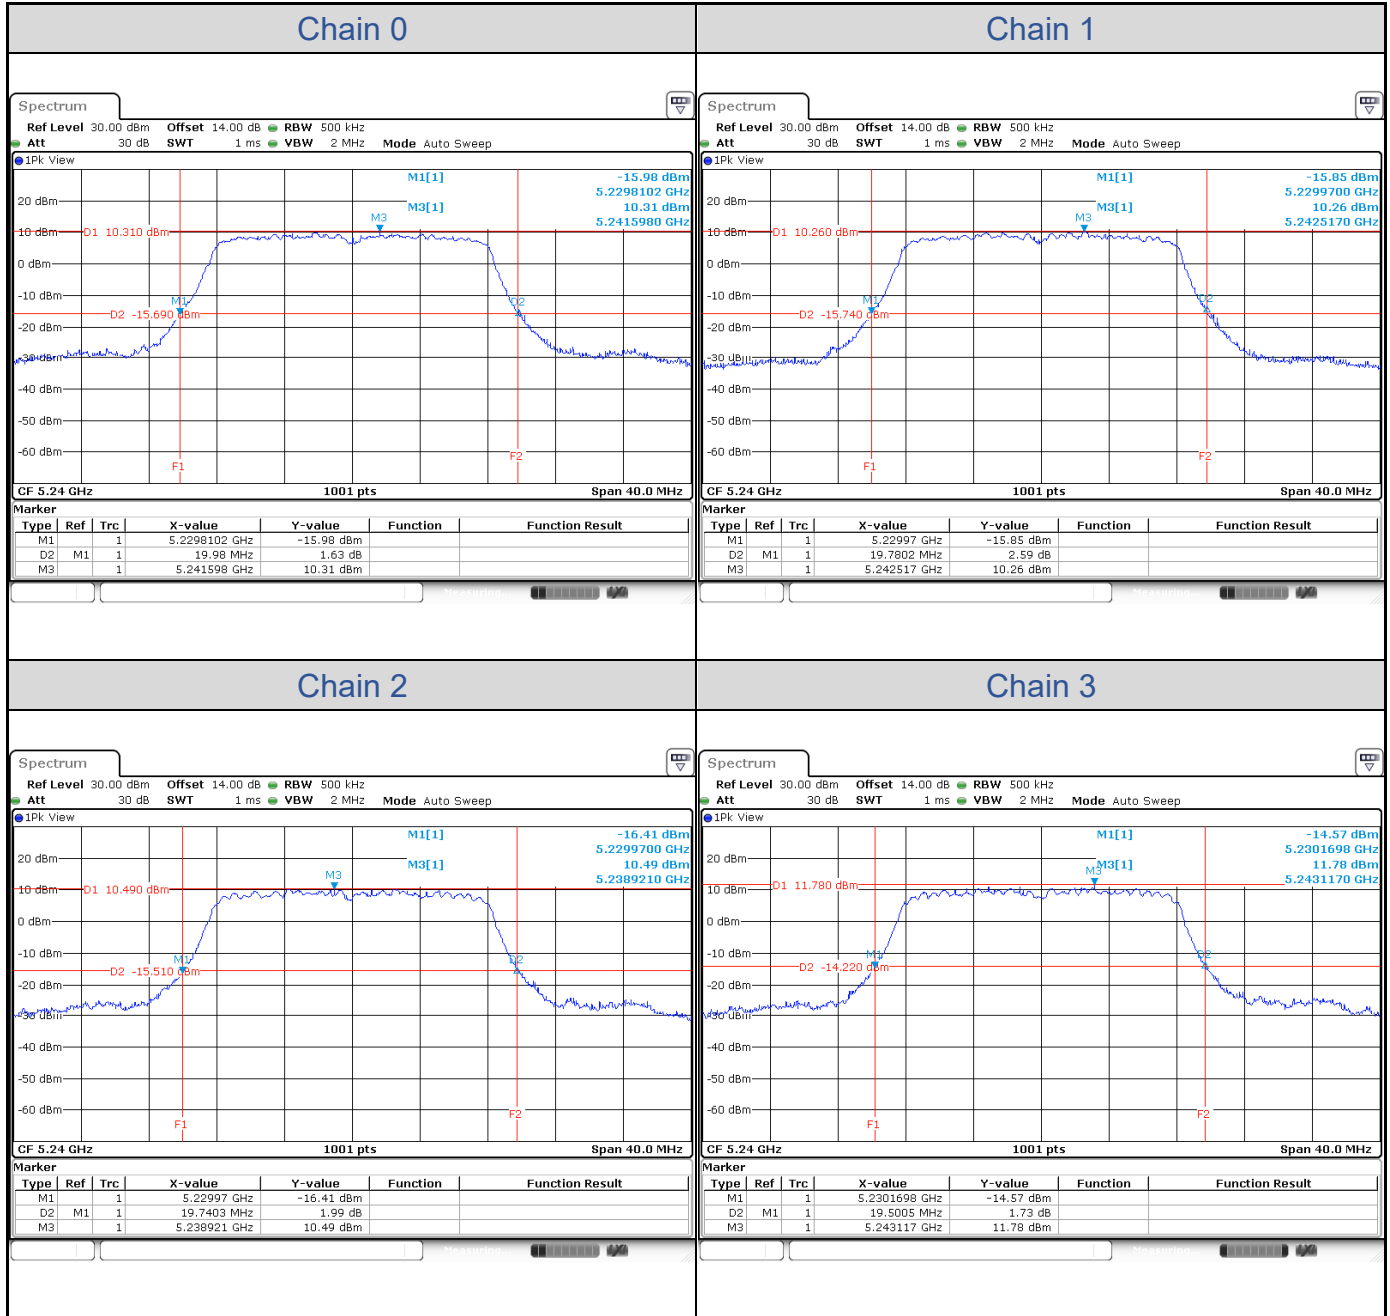

### Test Result of 26 dB Bandwidth

#### 802.11a

Band	Channel	Frequency (MHz)	26 dB Bandwidth (MHz)			
			Chain 0	Chain 1	Chain 2	Chain 3
U-NII-1	36	5180	20.06	19.82	19.66	19.66
	40	5200	19.90	19.86	19.66	19.90
	48	5240	19.98	19.78	19.74	19.50
U-NII-2A	52	5260	20.22	19.82	19.90	19.94
	60	5300	20.10	19.90	20.06	19.82
	64	5320	20.18	19.90	19.94	19.90
U-NII-2C	100	5500	20.14	20.10	19.86	19.78
	116	5580	20.18	20.10	20.14	20.10
	140	5700	20.62	19.90	19.94	20.18
	144	5720	15.35	15.11	15.19	15.11
U-NII-3	144	5720	4.83	4.79	4.83	4.71

802.11a-Channel 36

802.11a-Channel 40

**802.11a-Channel 48**

802.11a-Channel 52

**802.11a-Channel 60**

**802.11a-Channel 64**

**802.11a-Channel 100**

802.11a-Channel 116