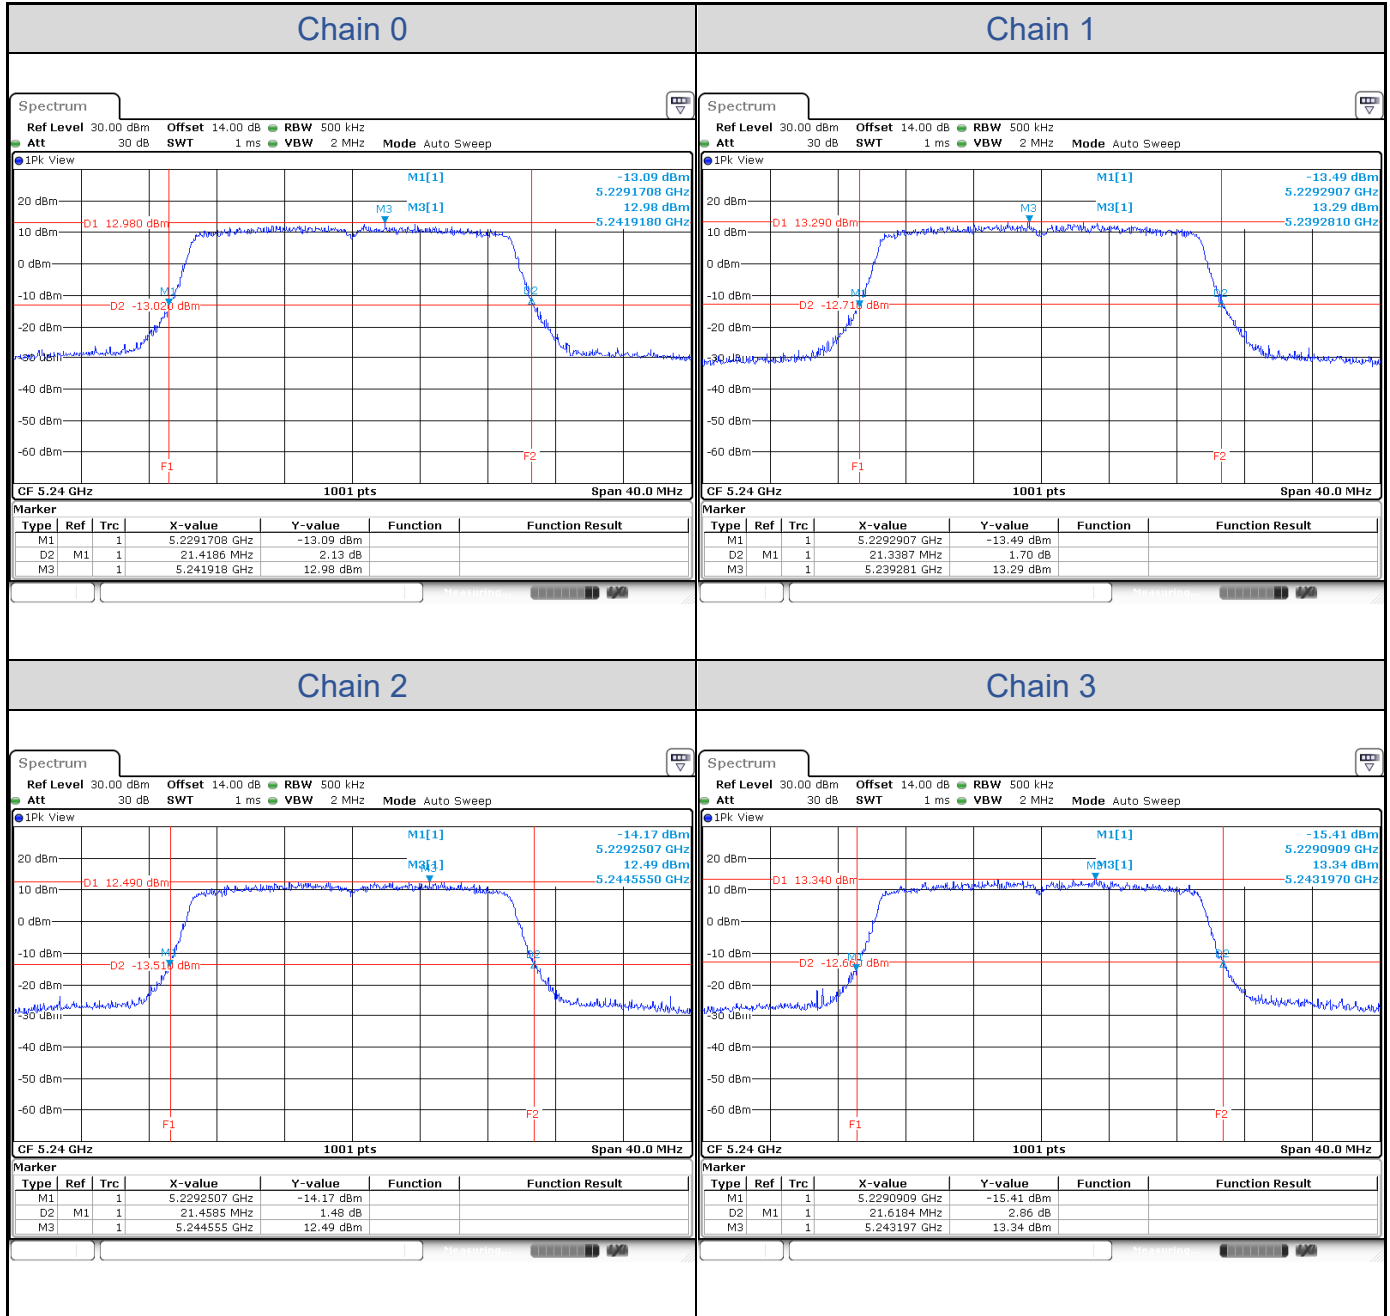

**802.11a-Channel 140**

**802.11a-Channel 144 (U-NII-2C)**

**802.11a-Channel 144 (U-NII-3)**

**802.11ax HE20**

Band	Channel	Frequency (MHz)	26 dB Bandwidth (MHz)			
			Chain 0	Chain 1	Chain 2	Chain 3
U-NII-1	36	5180	21.38	21.42	21.30	21.26
	40	5200	21.70	21.50	21.30	21.30
	48	5240	21.42	21.34	21.46	21.62
U-NII-2A	52	5260	21.54	21.50	21.50	21.22
	60	5300	21.66	21.38	21.54	21.30
	64	5320	21.78	21.30	21.50	21.50
U-NII-2C	100	5500	21.66	21.46	21.62	21.38
	116	5580	21.50	21.54	21.62	21.14
	140	5700	21.38	21.50	21.66	21.46
	144	5720	15.71	15.87	15.79	15.75
U-NII-3	144	5720	5.75	5.71	5.67	5.55

**802.11ax HE20-Channel 36**

**802.11ax HE20-Channel 40**

802.11ax HE20-Channel 48

**802.11ax HE20-Channel 52**

**802.11ax HE20-Channel 60**

**802.11ax HE20-Channel 64**

802.11ax HE20-Channel 100

**802.11ax HE20-Channel 116**