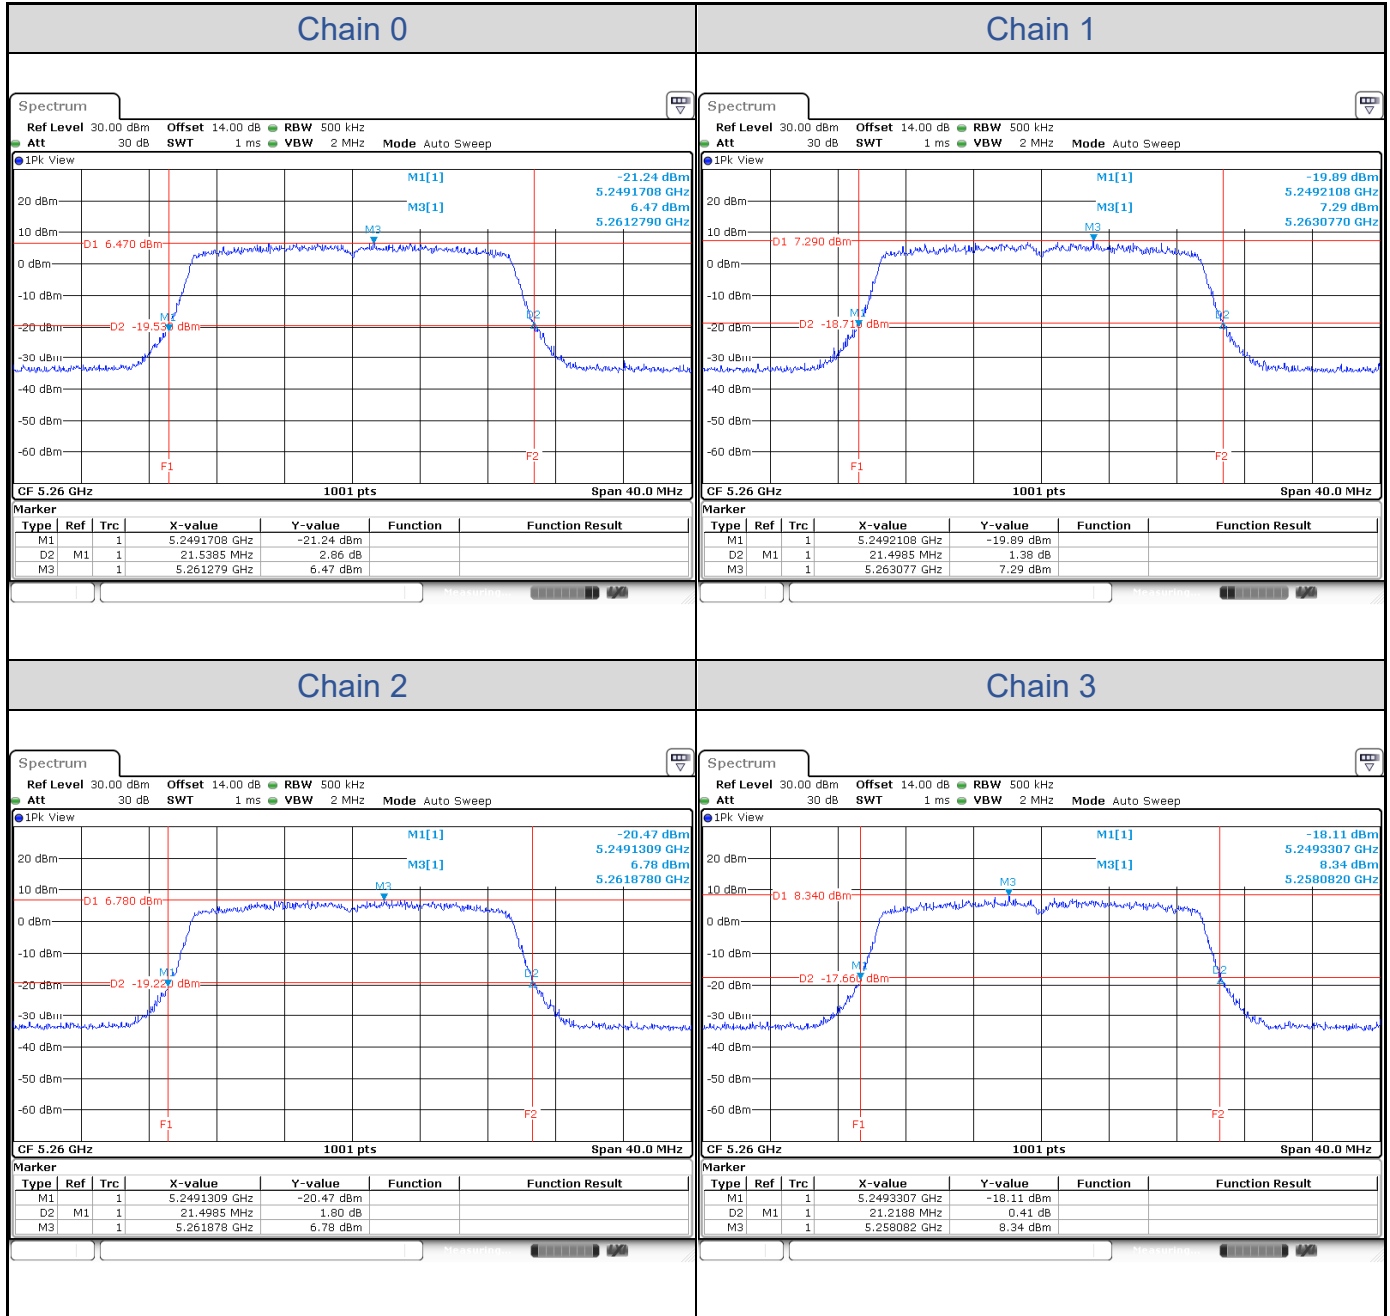

802.11a-Channel 36

802.11a-Channel 40

**802.11a-Channel 48**

802.11a-Channel 52

**802.11a-Channel 60**

**802.11a-Channel 64**

**802.11a-Channel 100**

802.11a-Channel 116

**802.11a-Channel 140**

**802.11a-Channel 144 (U-NII-2C)**

**802.11a-Channel 144 (U-NII-3)**

**802.11ax HE20**

Band	Channel	Frequency (MHz)	26 dB Bandwidth (MHz)			
			Chain 0	Chain 1	Chain 2	Chain 3
U-NII-1	36	5180	21.38	21.42	21.30	21.26
	40	5200	21.70	21.50	21.30	21.30
	48	5240	21.42	21.34	21.46	21.62
U-NII-2A	52	5260	21.54	21.50	21.50	21.22
	60	5300	21.66	21.38	21.54	21.30
	64	5320	21.78	21.30	21.50	21.50
U-NII-2C	100	5500	21.66	21.46	21.62	21.38
	116	5580	21.50	21.54	21.62	21.14
	140	5700	21.38	21.50	21.66	21.46
	144	5720	15.71	15.87	15.79	15.75
U-NII-3	144	5720	5.75	5.71	5.67	5.55

**802.11ax HE20-Channel 36**

**802.11ax HE20-Channel 40**

802.11ax HE20-Channel 48

**802.11ax HE20-Channel 52**

**802.11ax HE20-Channel 60**

**802.11ax HE20-Channel 64**

802.11ax HE20-Channel 100

**802.11ax HE20-Channel 116**