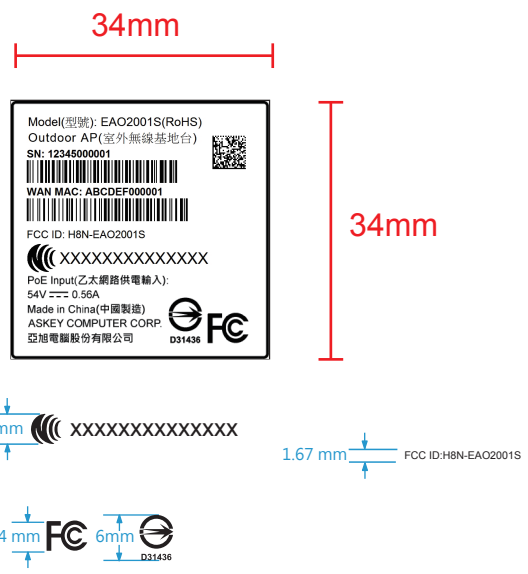

100%

機種: EAO2001P(RoHS)\_Housing\_600dpi

日期: 20170517

### 1:1硬幣尺寸對照圖

- ◎ 列印時 "大小選項" 選擇"實際大小" 即可印出1:1原寸檔案
- ◎ Choose "Actual Size" under "Page Sizing and Handling" to get 1:1 actual size.

【吳江】產品認證處

查閱校對,若沒有問題請簽名,謝謝!

第二階段產品認證 第一階段產品認證

UL材質/油墨 Approved	圖面 Approved

Regulatory label location:  
Leftside of EUT.

Regulatory label location:  
Leftside of EUT.