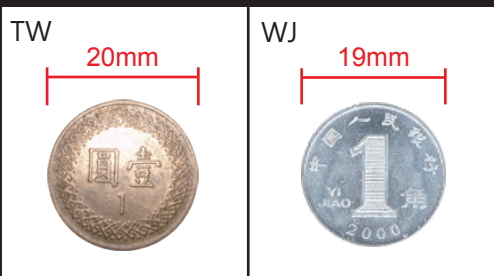

100%

機種: EAO2001P(RoHS)\_Housing\_600dpi

日期: 20170517

### 1:1硬幣尺寸對照圖

- ◎ 列印時 "大小選項" 選擇"實際大小" 即可印出1:1原寸檔案
- ◎ Choose "Actual Size" under "Page Sizing and Handling" to get 1:1 actual size.

【吳江】產品認證處

查閱校對,若沒有問題請簽名,謝謝!

第二階段產品認證 第一階段產品認證

UL材質/油墨 Approved	圖面 Approved