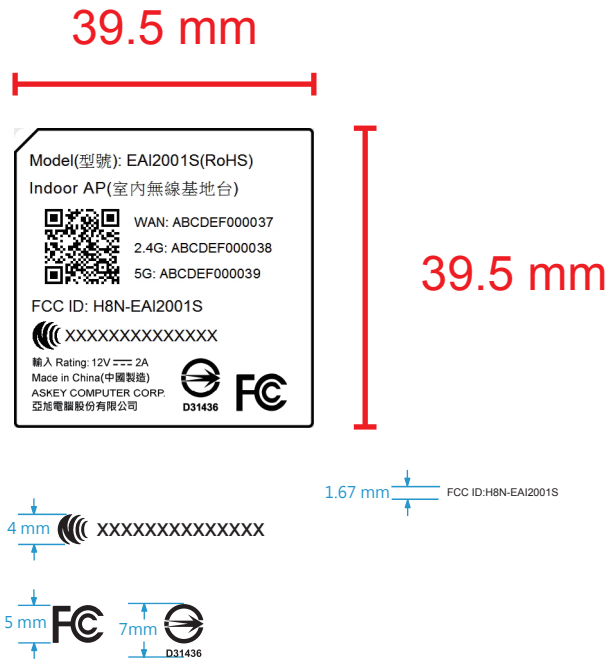

100%

機種: EAI2001S(RoHS)_Housing_300dpi

日期: 20170517

1:1硬幣尺寸對照圖

TW

20mm

WJ

19mm

◎ 列印時 "大小選項" 選擇"實際大小" 即可印出1:1原寸檔案

◎ Choose "Actual Size" under "Page Sizing and Handling" to get 1:1 actual size.