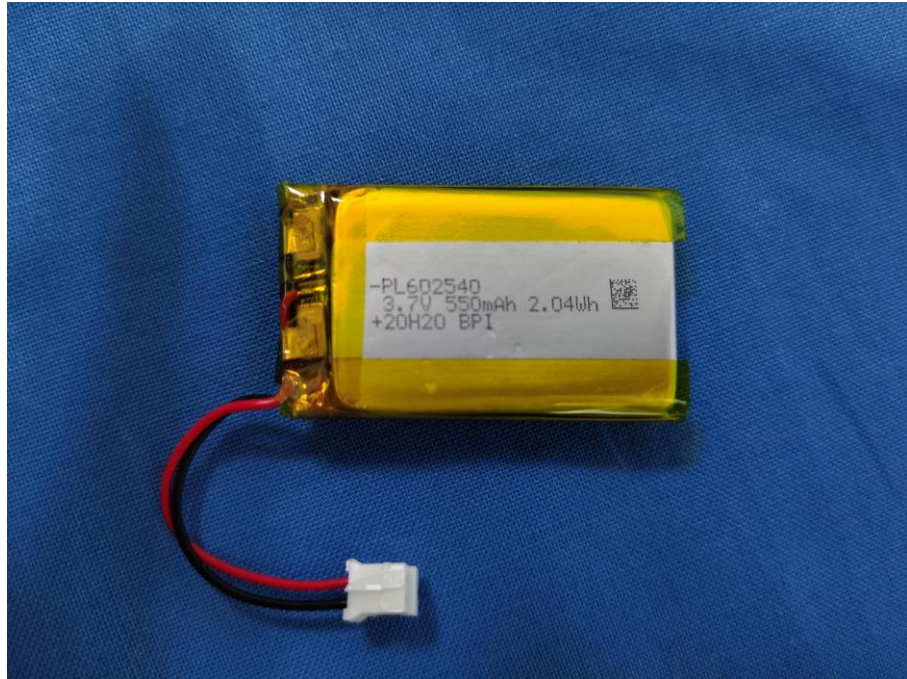

Internal Photos

Model Number: DL-GAW36

FCC ID: H8N-DL-GAW36

EUT Photo (1)

EUT Photo (2)

EUT Photo (3)

EUT Photo (4)

EUT Photo (5)

EUT Photo (6)

EUT Photo (7)

EUT Photo (8)

EUT Photo (9)

EUT Photo (10)

EUT Photo (11)

EUT Photo (12)