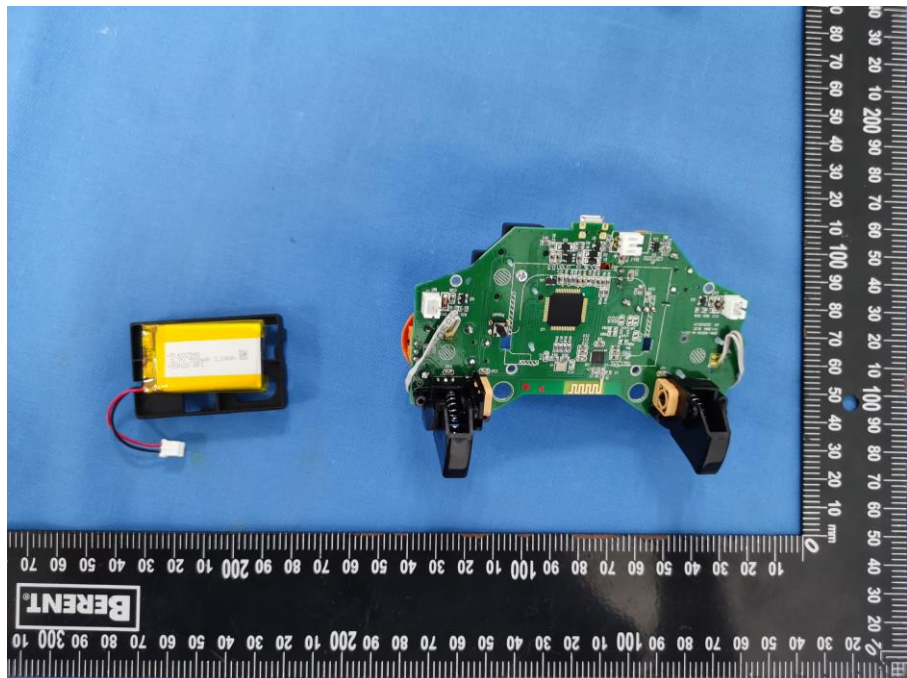

Internal Photos

Model Number: DL-GAW36

FCC ID: H8N-DL-GAW36

EUT Photo (1)

EUT Photo (2)

EUT Photo (3)

EUT Photo (4)

EUT Photo (5)

EUT Photo (6)

EUT Photo (7)

EUT Photo (8)

EUT Photo (9)

EUT Photo (10)

EUT Photo (11)

EUT Photo (12)