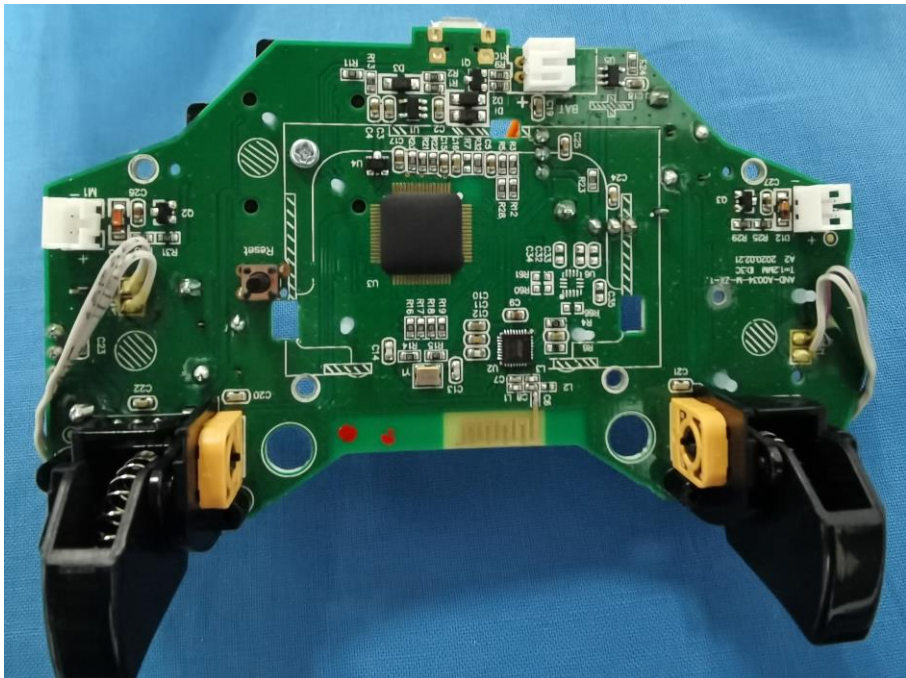

Internal Photos

Model Number: DL-GAW36

FCC ID: H8N-DL-GAW36

EUT Photo (1)

EUT Photo (2)

EUT Photo (3)

EUT Photo (4)

EUT Photo (5)

EUT Photo (6)

EUT Photo (7)

EUT Photo (8)

EUT Photo (9)

EUT Photo (10)

EUT Photo (11)

EUT Photo (12)