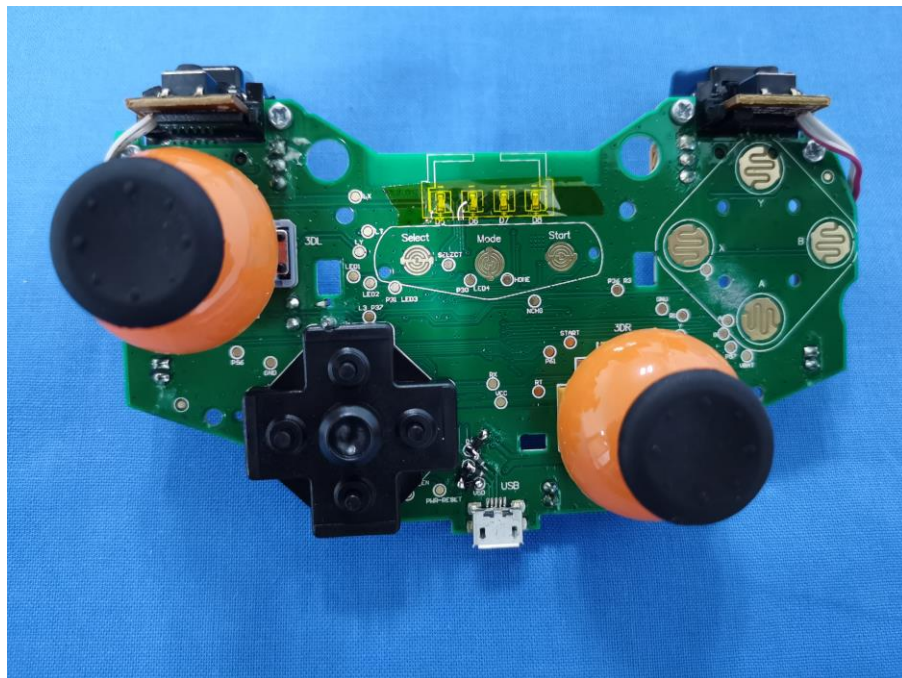

Internal Photos

Model Number: DL-GAW36

FCC ID: H8N-DL-GAW36

EUT Photo (1)

EUT Photo (2)

EUT Photo (3)

EUT Photo (4)

EUT Photo (5)

EUT Photo (6)

EUT Photo (7)

EUT Photo (8)

EUT Photo (9)

EUT Photo (10)

EUT Photo (11)

EUT Photo (12)