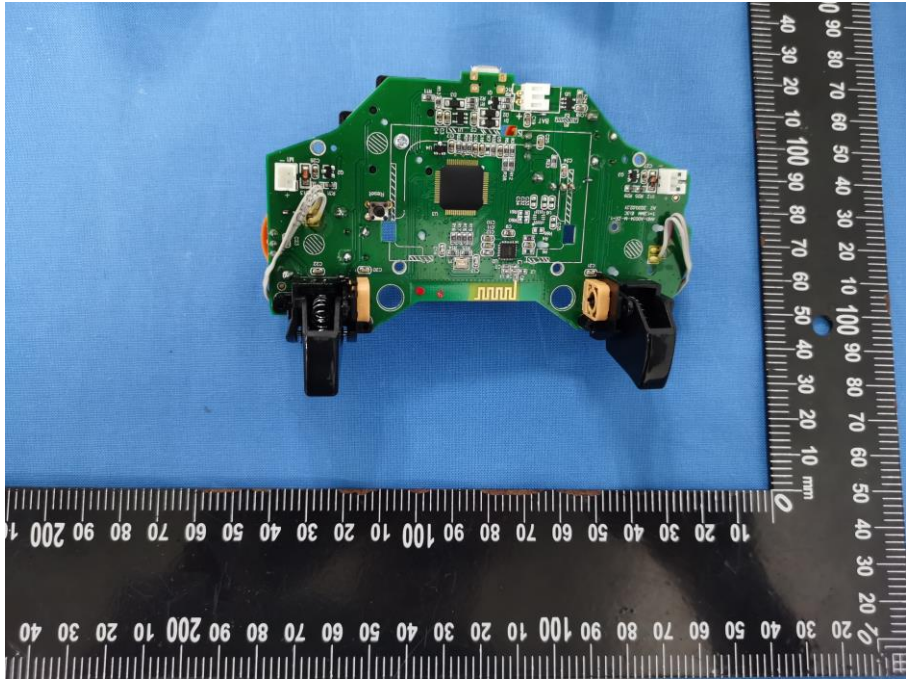

Internal Photos

Model Number: DL-GAW36

FCC ID: H8N-DL-GAW36

EUT Photo (1)

EUT Photo (2)

EUT Photo (3)

EUT Photo (4)

EUT Photo (5)

EUT Photo (6)

EUT Photo (7)

EUT Photo (8)

EUT Photo (9)

EUT Photo (10)

EUT Photo (11)

EUT Photo (12)