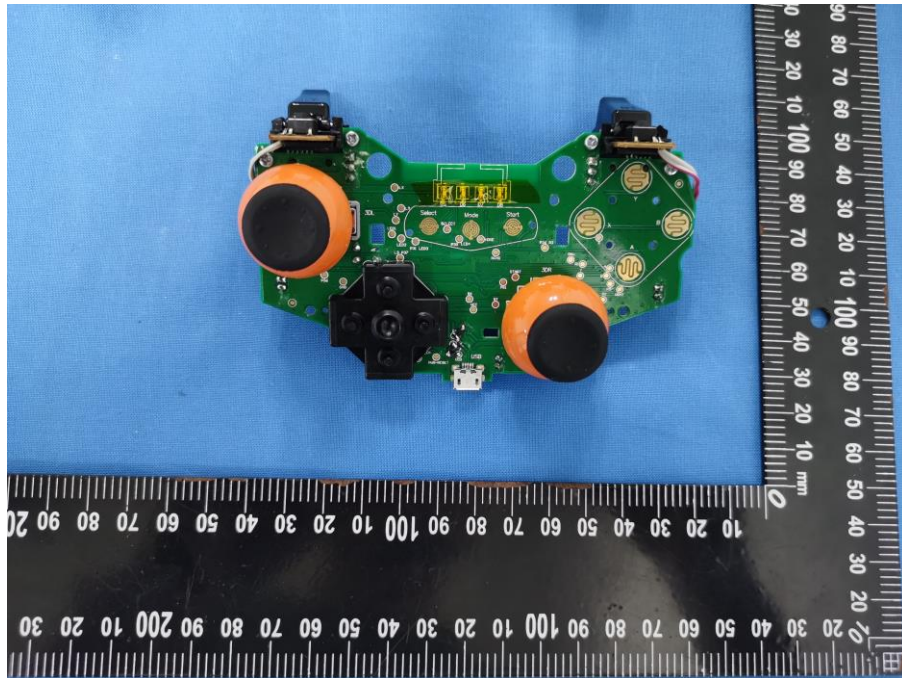

Internal Photos

Model Number: DL-GAW36

FCC ID: H8N-DL-GAW36

EUT Photo (1)

EUT Photo (2)

EUT Photo (3)

EUT Photo (4)

EUT Photo (5)

EUT Photo (6)

EUT Photo (7)

EUT Photo (8)

EUT Photo (9)

EUT Photo (10)

EUT Photo (11)

EUT Photo (12)