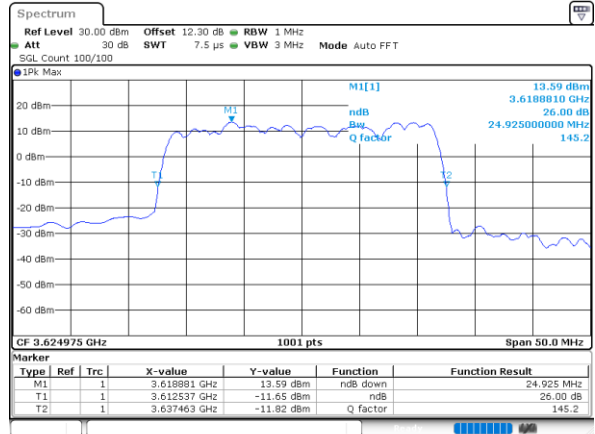

Mode	LTE Band 48C : 26dB BW(MHz)			
256QAM				
BW	5MHz+20MHz	10MHz+20MHz	15MHz+20MHz	20MHz+5MHz
Middle CH	24.73	29.91	34.90	24.88
BW	20MHz+10MHz	20MHz+15MHz	20MHz+20MHz	N/A
Middle CH	29.97	34.76	39.88	-

LTE Band 48C

QPSK

Middle Channel / 5MHz+20MHz

Date: 24.MAR.2021 14:25:51

Middle Channel / 10MHz+20MHz

Date: 24.MAR.2021 16:48:32

Middle Channel / 15MHz+20MHz

Date: 25.MAR.2021 11:14:28

Middle Channel / 20MHz+5MHz

Date: 24.MAR.2021 15:10:43

Middle Channel / 20MHz+10MHz

Date: 25.MAR.2021 10:15:47

Middle Channel / 20MHz+15MHz

Date: 25.MAR.2021 13:52:45

LTE Band 48C

QPSK