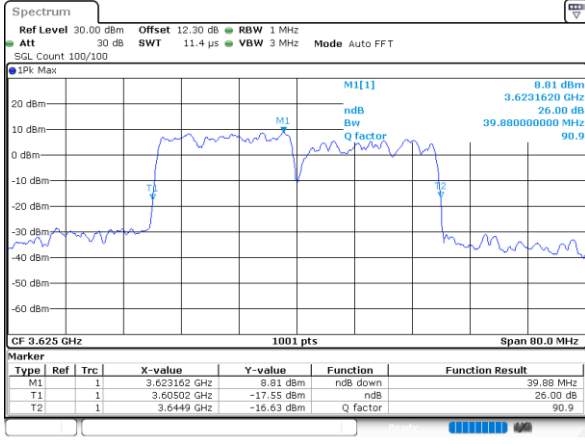

Middle Channel / 20MHz+10MHz

Date: 25.MAR.2021 10:16:31

Middle Channel / 20MHz+15MHz

Date: 25.MAR.2021 13:53:29

LTE Band 48C

256QAM

Middle Channel / 20MHz+20MHz

N/A

Occupied Bandwidth

Mode	LTE Band 48C : 99%OBW(MHz)			
QPSK				
BW	5MHz+20MHz	10MHz+20MHz	15MHz+20MHz	20MHz+5MHz
Middle CH	23.28	28.23	32.87	23.03
BW	20MHz+10MHz	20MHz+15MHz	20MHz+20MHz	N/A
Middle CH	27.93	32.73	37.48	-