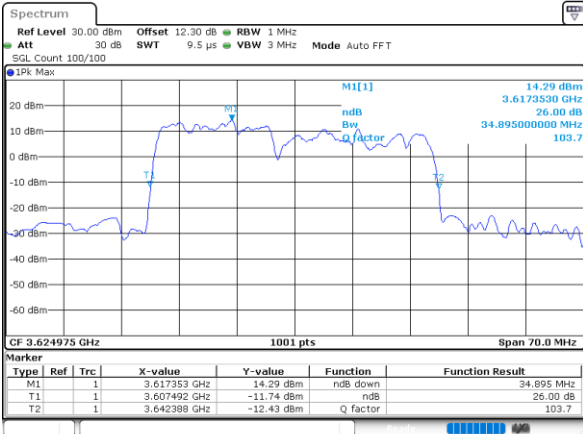

Mode	LTE Band 48C : 26dB BW(MHz)			
256QAM				
BW	5MHz+20MHz	10MHz+20MHz	15MHz+20MHz	20MHz+5MHz
Middle CH	24.73	29.91	34.90	24.88
BW	20MHz+10MHz	20MHz+15MHz	20MHz+20MHz	N/A
Middle CH	29.97	34.76	39.88	-

LTE Band 48C

QPSK

Middle Channel / 5MHz+20MHz

Date: 24.MAR.2021 14:25:51

Middle Channel / 10MHz+20MHz

Date: 24.MAR.2021 16:48:32

Middle Channel / 15MHz+20MHz

Date: 25.MAR.2021 11:14:28

Middle Channel / 20MHz+5MHz

Date: 24.MAR.2021 15:10:43

Middle Channel / 20MHz+10MHz

Date: 25.MAR.2021 10:15:47

Middle Channel / 20MHz+15MHz

Date: 25.MAR.2021 13:52:45

LTE Band 48C

QPSK