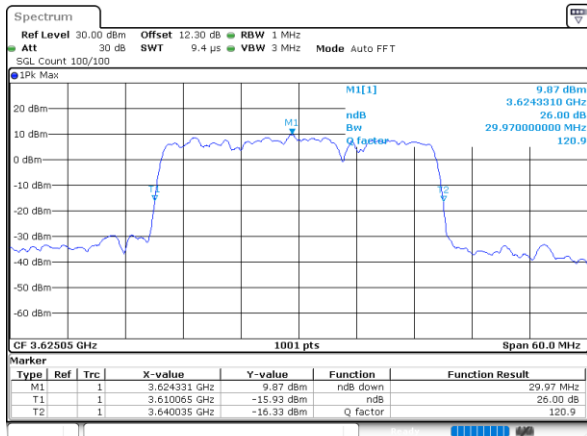

Middle Channel / 20MHz+15MHz

Date: 25.MAR.2021 13:52:00

LTE Band 48C

64QAM

Middle Channel / 20MHz+20MHz

N/A

LTE Band 48C

256QAM

Middle Channel / 5MHz+20MHz

Date: 24.MAR.2021 14:27:58

Middle Channel / 10MHz+20MHz

Date: 24.MAR.2021 16:48:54

Middle Channel / 15MHz+20MHz

Date: 25.MAR.2021 11:14:50

Middle Channel / 20MHz+5MHz

Date: 24.MAR.2021 15:11:05

Middle Channel / 20MHz+10MHz

Date: 25.MAR.2021 10:16:31

Middle Channel / 20MHz+15MHz

Date: 25.MAR.2021 13:53:29

LTE Band 48C

256QAM

Middle Channel / 20MHz+20MHz

N/A

Occupied Bandwidth

Mode	LTE Band 48C : 99%OBW(MHz)			
QPSK				
BW	5MHz+20MHz	10MHz+20MHz	15MHz+20MHz	20MHz+5MHz
Middle CH	23.28	28.23	32.87	23.03
BW	20MHz+10MHz	20MHz+15MHz	20MHz+20MHz	N/A
Middle CH	27.93	32.73	37.48	-