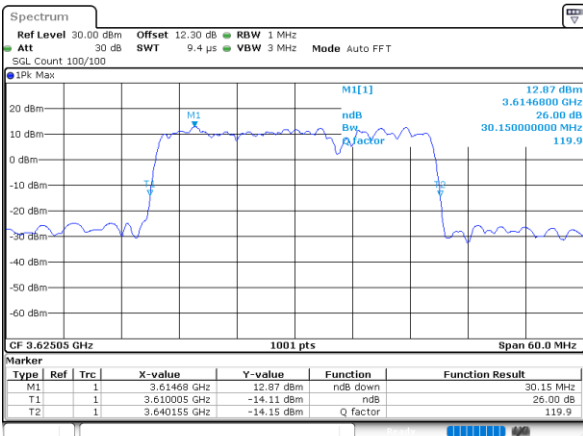

Mode	LTE Band 48C : 26dB BW(MHz)			
256QAM				
BW	5MHz+20MHz	10MHz+20MHz	15MHz+20MHz	20MHz+5MHz
Middle CH	24.73	29.91	34.90	24.88
BW	20MHz+10MHz	20MHz+15MHz	20MHz+20MHz	N/A
Middle CH	29.97	34.76	39.88	-

LTE Band 48C

QPSK

Middle Channel / 5MHz+20MHz

Date: 24.MAR.2021 14:25:51

Middle Channel / 10MHz+20MHz

Date: 24.MAR.2021 16:48:32

Middle Channel / 15MHz+20MHz

Date: 25.MAR.2021 11:14:28

Middle Channel / 20MHz+5MHz

Date: 24.MAR.2021 15:10:43

Middle Channel / 20MHz+10MHz

Date: 25.MAR.2021 10:15:47

Middle Channel / 20MHz+15MHz

Date: 25.MAR.2021 13:52:45

LTE Band 48C

QPSK