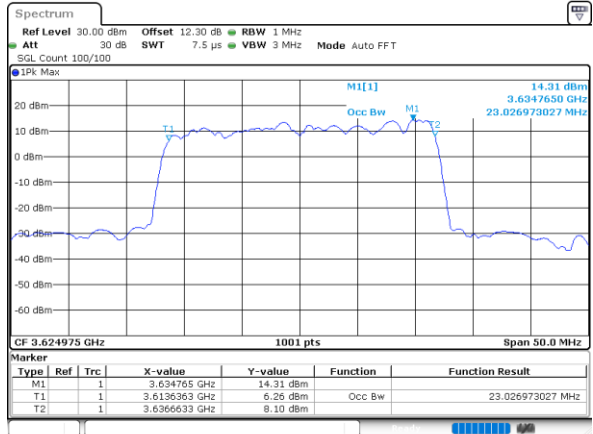

Mode	LTE Band 48C : 99%OBW(MHz)			
256QAM				
BW	5MHz+20MHz	10MHz+20MHz	15MHz+20MHz	20MHz+5MHz
Middle CH	23.28	27.99	32.66	22.98
BW	20MHz+10MHz	20MHz+15MHz	20MHz+20MHz	N/A
Middle CH	27.63	32.80	37.56	-

LTE Band 48C

QPSK

Middle Channel / 5MHz+20MHz

Date: 24.MAR.2021 14:26:13

Middle Channel / 10MHz+20MHz

Date: 24.MAR.2021 16:46:40

Middle Channel / 15MHz+20MHz

Date: 25.MAR.2021 11:12:36

Middle Channel / 20MHz+5MHz

Date: 24.MAR.2021 15:08:52

Middle Channel / 20MHz+10MHz

Date: 25.MAR.2021 10:13:55

Middle Channel / 20MHz+15MHz

Date: 25.MAR.2021 13:50:53

LTE Band 48C

QPSK