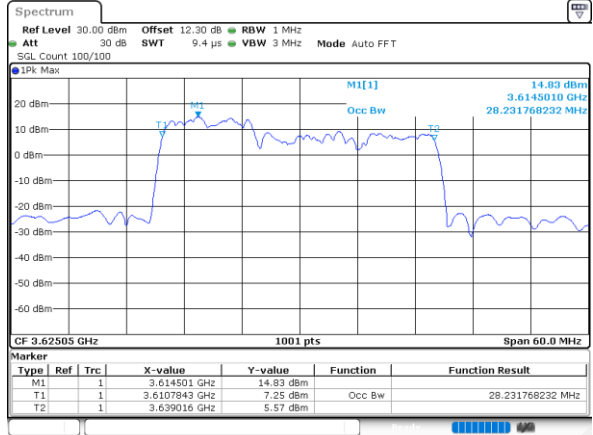

Mode	LTE Band 48C : 99%OBW(MHz)			
256QAM				
BW	5MHz+20MHz	10MHz+20MHz	15MHz+20MHz	20MHz+5MHz
Middle CH	23.28	27.99	32.66	22.98
BW	20MHz+10MHz	20MHz+15MHz	20MHz+20MHz	N/A
Middle CH	27.63	32.80	37.56	-

LTE Band 48C

QPSK

Middle Channel / 5MHz+20MHz

Date: 24.MAR.2021 14:26:13

Middle Channel / 10MHz+20MHz

Date: 24.MAR.2021 16:46:40

Middle Channel / 15MHz+20MHz

Date: 25.MAR.2021 11:12:36

Middle Channel / 20MHz+5MHz

Date: 24.MAR.2021 15:08:52

Middle Channel / 20MHz+10MHz

Date: 25.MAR.2021 10:13:55

Middle Channel / 20MHz+15MHz

Date: 25.MAR.2021 13:50:53

LTE Band 48C

QPSK