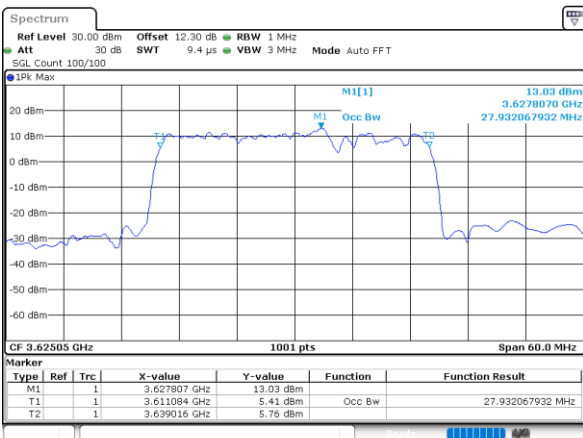

Mode	LTE Band 48C : 99%OBW(MHz)			
256QAM				
BW	5MHz+20MHz	10MHz+20MHz	15MHz+20MHz	20MHz+5MHz
Middle CH	23.28	27.99	32.66	22.98
BW	20MHz+10MHz	20MHz+15MHz	20MHz+20MHz	N/A
Middle CH	27.63	32.80	37.56	-

LTE Band 48C

QPSK

Middle Channel / 5MHz+20MHz

Date: 24.MAR.2021 14:26:13

Middle Channel / 10MHz+20MHz

Date: 24.MAR.2021 16:46:40

Middle Channel / 15MHz+20MHz

Date: 25.MAR.2021 11:12:36

Middle Channel / 20MHz+5MHz

Date: 24.MAR.2021 15:08:52

Middle Channel / 20MHz+10MHz

Date: 25.MAR.2021 10:13:55

Middle Channel / 20MHz+15MHz

Date: 25.MAR.2021 13:50:53

LTE Band 48C

QPSK