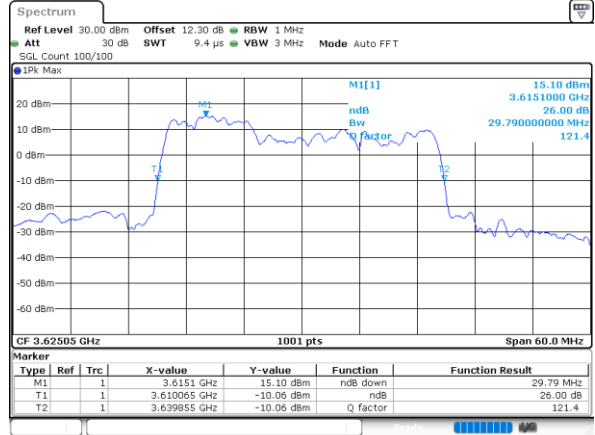

Mode	LTE Band 48C : 26dB BW(MHz)			
256QAM				
BW	5MHz+20MHz	10MHz+20MHz	15MHz+20MHz	20MHz+5MHz
Middle CH	24.73	29.91	34.90	24.88
BW	20MHz+10MHz	20MHz+15MHz	20MHz+20MHz	N/A
Middle CH	29.97	34.76	39.88	-

LTE Band 48C

QPSK

Middle Channel / 5MHz+20MHz

Date: 24.MAR.2021 14:25:51

Middle Channel / 10MHz+20MHz

Date: 24.MAR.2021 16:48:32

Middle Channel / 15MHz+20MHz

Date: 25.MAR.2021 11:14:28

Middle Channel / 20MHz+5MHz

Date: 24.MAR.2021 15:10:43

Middle Channel / 20MHz+10MHz

Date: 25.MAR.2021 10:15:47

Middle Channel / 20MHz+15MHz

Date: 25.MAR.2021 13:52:45

LTE Band 48C

QPSK