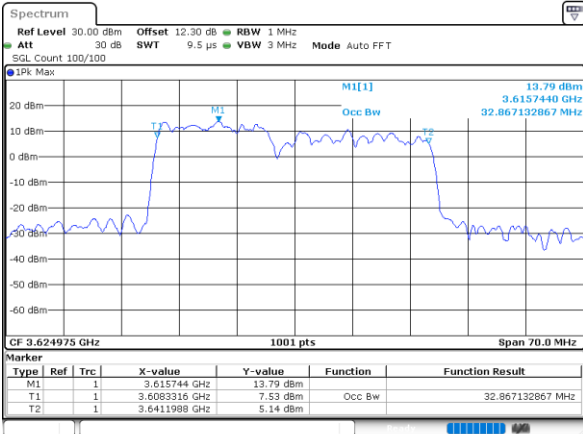

Mode	LTE Band 48C : 99%OBW(MHz)			
256QAM				
BW	5MHz+20MHz	10MHz+20MHz	15MHz+20MHz	20MHz+5MHz
Middle CH	23.28	27.99	32.66	22.98
BW	20MHz+10MHz	20MHz+15MHz	20MHz+20MHz	N/A
Middle CH	27.63	32.80	37.56	-

LTE Band 48C

QPSK

Middle Channel / 5MHz+20MHz

Date: 24.MAR.2021 14:26:13

Middle Channel / 10MHz+20MHz

Date: 24.MAR.2021 16:46:40

Middle Channel / 15MHz+20MHz

Date: 25.MAR.2021 11:12:36

Middle Channel / 20MHz+5MHz

Date: 24.MAR.2021 15:08:52

Middle Channel / 20MHz+10MHz

Date: 25.MAR.2021 10:13:55

Middle Channel / 20MHz+15MHz

Date: 25.MAR.2021 13:50:53

LTE Band 48C

QPSK