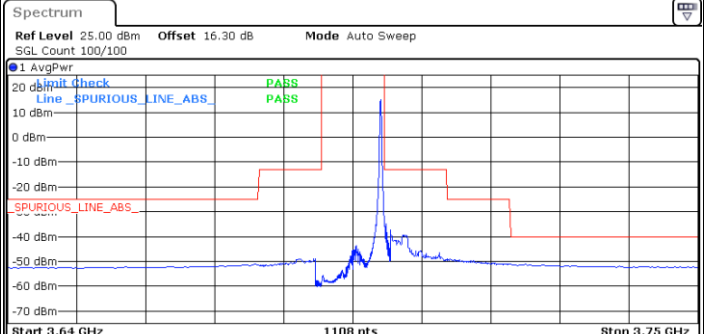

Date: 23.MAR.2021 13:11:00

Lowest Channel / FullIRB

N/A

Date: 23.MAR.2021 13:06:23

LTE Band 48 / 10MHz

16QAM

MiddleChannel / 1RB0

Middle Channel / 1RBmax

Date: 23.MAR.2021 13:03:17

Date: 23.MAR.2021 13:12:32

Middle Channel / FullIRB

N/A

Date: 23.MAR.2021 13:07:55

LTE Band 48 / 10MHz

16QAM

Highest Channel / 1RB0

Highest Channel / 1RBmax

Range Low	Range Up	RBW	Frequency	Power Abs	ΔLimit
3.640 GHz	3.680 GHz	1.000 MHz	3.67822 GHz	-49.39 dBm	-24.39 dB
3.680 GHz	3.689 GHz	1.000 MHz	3.68896 GHz	-38.96 dBm	-25.96 dB
3.689 GHz	3.690 GHz	100.000 kHz	3.68997 GHz	-27.54 dBm	-14.54 dB
3.690 GHz	3.700 GHz	100.000 kHz	3.69061 GHz	15.14 dBm	-14.86 dB
3.700 GHz	3.701 GHz	100.000 kHz	3.70054 GHz	-57.07 dBm	-44.07 dB
3.701 GHz	3.710 GHz	1.000 MHz	3.70131 GHz	-48.86 dBm	-35.86 dB
3.710 GHz	3.720 GHz	1.000 MHz	3.71005 GHz	-51.01 dBm	-26.01 dB
3.720 GHz	3.750 GHz	1.000 MHz	3.72015 GHz	-51.73 dBm	-11.73 dB

Range Low	Range Up	RBW	Frequency	Power Abs	ΔLimit
3.640 GHz	3.680 GHz	1.000 MHz	3.67941 GHz	-51.23 dBm	-26.23 dB
3.680 GHz	3.689 GHz	1.000 MHz	3.68896 GHz	-48.84 dBm	-35.84 dB
3.689 GHz	3.690 GHz	100.000 kHz	3.68931 GHz	-57.74 dBm	-44.74 dB
3.690 GHz	3.700 GHz	100.000 kHz	3.69939 GHz	15.12 dBm	-14.88 dB
3.700 GHz	3.701 GHz	100.000 kHz	3.70000 GHz	-31.57 dBm	-18.57 dB
3.701 GHz	3.710 GHz	1.000 MHz	3.70104 GHz	-37.32 dBm	-24.32 dB
3.710 GHz	3.720 GHz	1.000 MHz	3.71045 GHz	-48.90 dBm	-23.90 dB
3.720 GHz	3.750 GHz	1.000 MHz	3.72015 GHz	-51.15 dBm	-11.15 dB