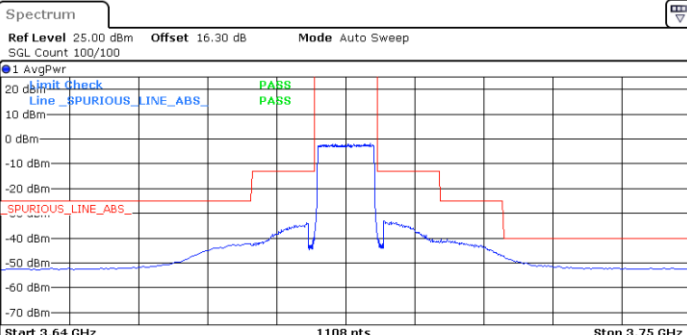

Date: 23.MAR.2021 13:03:17

Date: 23.MAR.2021 13:12:32

Middle Channel / FullIRB

N/A

Date: 23.MAR.2021 13:07:55

LTE Band 48 / 10MHz

16QAM

Highest Channel / 1RB0

Highest Channel / 1RBmax

Range Low	Range Up	RBW	Frequency	Power Abs	ΔLimit
3.640 GHz	3.680 GHz	1.000 MHz	3.67822 GHz	-49.39 dBm	-24.39 dB
3.680 GHz	3.689 GHz	1.000 MHz	3.68896 GHz	-38.96 dBm	-25.96 dB
3.689 GHz	3.690 GHz	100.000 kHz	3.68997 GHz	-27.54 dBm	-14.54 dB
3.690 GHz	3.700 GHz	100.000 kHz	3.69061 GHz	15.14 dBm	-14.86 dB
3.700 GHz	3.701 GHz	100.000 kHz	3.70054 GHz	-57.07 dBm	-44.07 dB
3.701 GHz	3.710 GHz	1.000 MHz	3.70131 GHz	-48.86 dBm	-35.86 dB
3.710 GHz	3.720 GHz	1.000 MHz	3.71005 GHz	-51.01 dBm	-26.01 dB
3.720 GHz	3.750 GHz	1.000 MHz	3.72015 GHz	-51.73 dBm	-11.73 dB

Range Low	Range Up	RBW	Frequency	Power Abs	ΔLimit
3.640 GHz	3.680 GHz	1.000 MHz	3.67941 GHz	-51.23 dBm	-26.23 dB
3.680 GHz	3.689 GHz	1.000 MHz	3.68896 GHz	-48.84 dBm	-35.84 dB
3.689 GHz	3.690 GHz	100.000 kHz	3.68931 GHz	-57.74 dBm	-44.74 dB
3.690 GHz	3.700 GHz	100.000 kHz	3.69939 GHz	15.12 dBm	-14.88 dB
3.700 GHz	3.701 GHz	100.000 kHz	3.70000 GHz	-31.57 dBm	-18.57 dB
3.701 GHz	3.710 GHz	1.000 MHz	3.70104 GHz	-37.32 dBm	-24.32 dB
3.710 GHz	3.720 GHz	1.000 MHz	3.71045 GHz	-48.90 dBm	-23.90 dB
3.720 GHz	3.750 GHz	1.000 MHz	3.72015 GHz	-51.15 dBm	-11.15 dB

Date: 23.MAR.2021 13:04:49

Date: 23.MAR.2021 13:14:05

Highest Channel / FullIRB

N/A

Range Low	Range Up	RBW	Frequency	Power Abs	ΔLimit
3.640 GHz	3.680 GHz	1.000 MHz	3.67941 GHz	-42.17 dBm	-17.17 dB
3.680 GHz	3.689 GHz	1.000 MHz	3.68878 GHz	-33.96 dBm	-20.96 dB
3.689 GHz	3.690 GHz	100.000 kHz	3.68996 GHz	-38.95 dBm	-25.95 dB
3.690 GHz	3.700 GHz	100.000 kHz	3.69994 GHz	-1.93 dBm	-31.93 dB
3.700 GHz	3.701 GHz	100.000 kHz	3.70000 GHz	-38.50 dBm	-25.50 dB
3.701 GHz	3.710 GHz	1.000 MHz	3.70104 GHz	-33.02 dBm	-20.02 dB
3.710 GHz	3.720 GHz	1.000 MHz	3.71114 GHz	-40.47 dBm	-15.47 dB
3.720 GHz	3.750 GHz	1.000 MHz	3.72015 GHz	-47.16 dBm	-7.16 dB