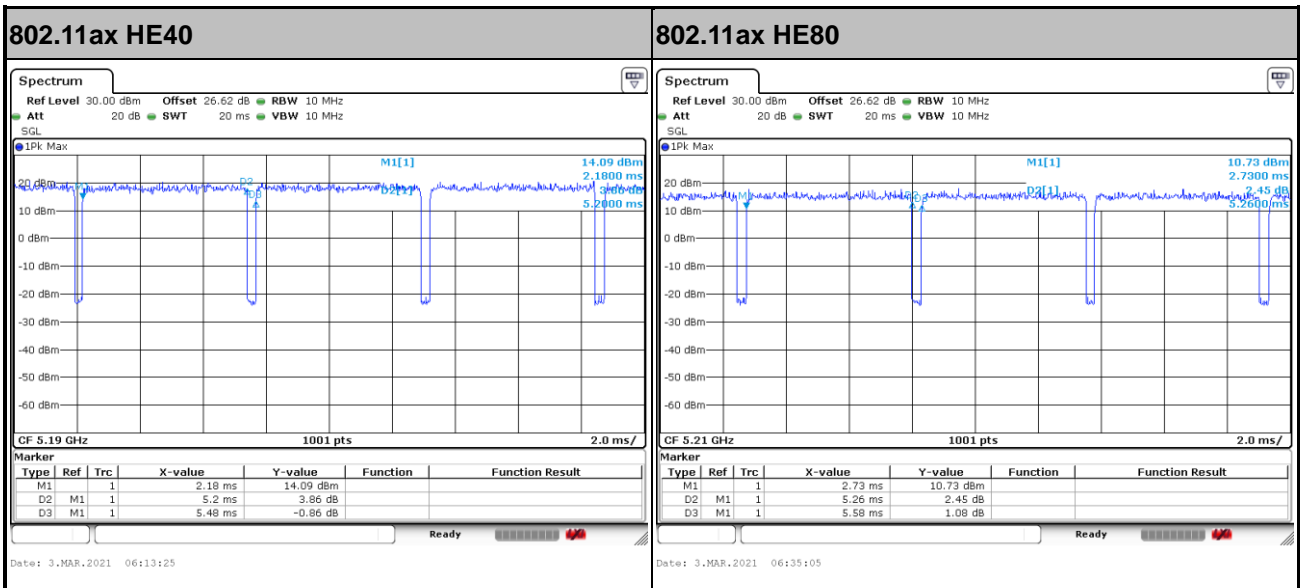

Appendix E. Duty Cycle Plots

<STBC Mode>

Antenna	Band	Duty Cycle(%)	T(us)	1/T(kHz)	VBW Setting	Duty Factor(dB)
10+11+12+13	802.11a for Ant. 10	93.68	1571	0.64	1kHz	0.28
10+11+12+13	802.11a for Ant. 11	91.88	1562	0.64	1kHz	0.37
10+11+12+13	802.11a for Ant. 12	92.24	1568	0.64	1kHz	0.35
10+11+12+13	802.11a for Ant. 13	93.51	1556	0.64	1kHz	0.29
10+11+12+13	5GHz 802.11ax HE20 for Ant. 10	95.61	5230	0.19	300Hz	0.19
10+11+12+13	5GHz 802.11ax HE20 for Ant. 11	93.91	5240	0.19	300Hz	0.27
10+11+12+13	5GHz 802.11ax HE20 for Ant. 12	95.26	5230	0.19	300Hz	0.21
10+11+12+13	5GHz 802.11ax HE20 for Ant. 13	94.22	5220	0.19	300Hz	0.26
10+11+12+13	5GHz 802.11ax HE40 for Ant. 10	93.86	5200	0.19	300Hz	0.28
10+11+12+13	5GHz 802.11ax HE40 for Ant. 11	94.89	5200	0.19	300Hz	0.23
10+11+12+13	5GHz 802.11ax HE40 for Ant. 12	95.60	5220	0.19	300Hz	0.20
10+11+12+13	5GHz 802.11ax HE40 for Ant. 13	95.80	5250	0.19	300Hz	0.19
10+11+12+13	5GHz 802.11ax HE80 for Ant. 10	95.43	5220	0.19	300Hz	0.20
10+11+12+13	5GHz 802.11ax HE80 for Ant. 11	94.27	5260	0.19	300Hz	0.26
10+11+12+13	5GHz 802.11ax HE80 for Ant. 12	95.07	5210	0.19	300Hz	0.22
10+11+12+13	5GHz 802.11ax HE80 for Ant. 13	95.60	5220	0.19	300Hz	0.20

<TXBF Mode>

Antenna	Band	Duty Cycle(%)	T(us)	1/T(kHz)	VBW Setting	Duty Factor(dB)
10+11+12+13	5GHz 802.11ax HE20	88.34	1780	0.56	1kHz	0.54
10+11+12+13	5GHz 802.11ax HE40	74.53	1770	0.56	1kHz	1.28
10+11+12+13	5GHz 802.11ax HE80	84.54	1695	0.59	1kHz	0.73

<STBC Mode>

MIMO<Ant. 10>

MIMO<Ant. 11>

MIMO<Ant. 12>

MIMO<Ant. 13>

<TXBF Mode>