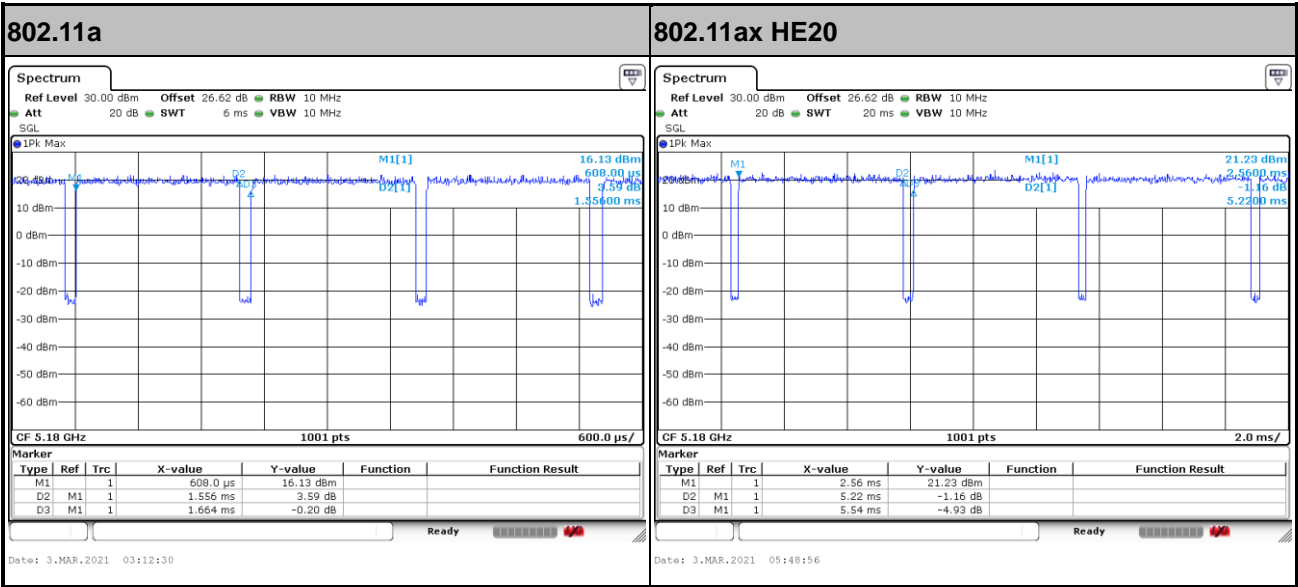

<TXBF Mode>

Antenna	Band	Duty Cycle(%)	T(us)	1/T(kHz)	VBW Setting	Duty Factor(dB)
10+11+12+13	5GHz 802.11ax HE20	88.34	1780	0.56	1kHz	0.54
10+11+12+13	5GHz 802.11ax HE40	74.53	1770	0.56	1kHz	1.28
10+11+12+13	5GHz 802.11ax HE80	84.54	1695	0.59	1kHz	0.73

<STBC Mode>

MIMO<Ant. 10>

MIMO<Ant. 11>

MIMO<Ant. 12>

MIMO<Ant. 13>

<TXBF Mode>