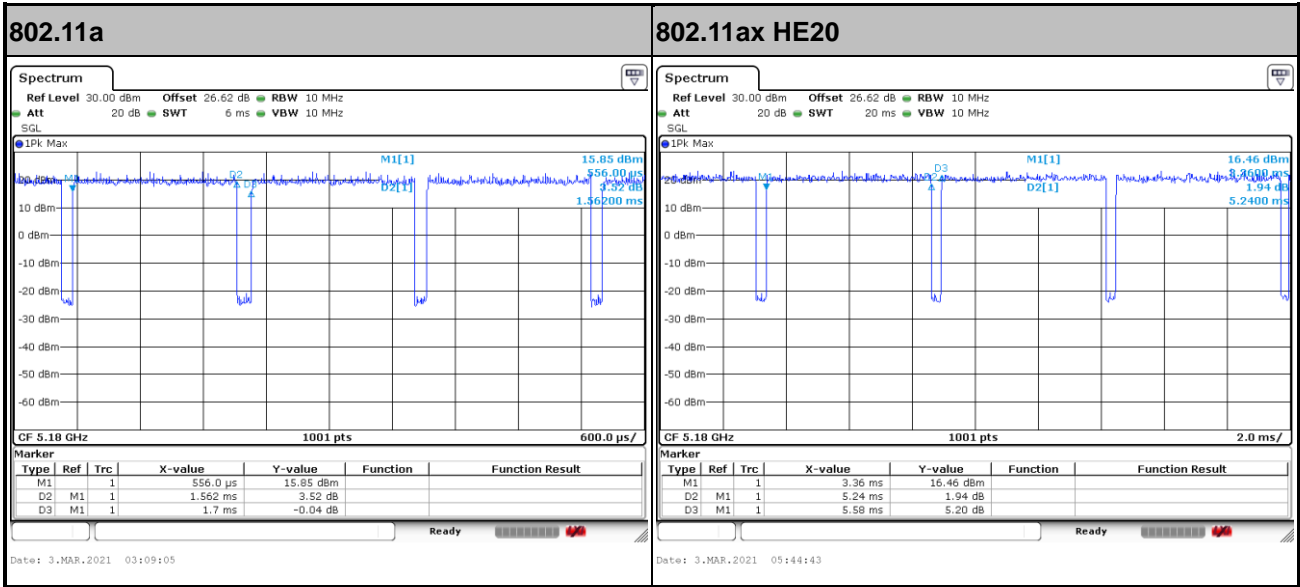

Appendix E. Duty Cycle Plots

<STBC Mode>

Antenna	Band	Duty Cycle(%)	T(us)	1/T(kHz)	VBW Setting	Duty Factor(dB)
10+11+12+13	802.11a for Ant. 10	93.68	1571	0.64	1kHz	0.28
10+11+12+13	802.11a for Ant. 11	91.88	1562	0.64	1kHz	0.37
10+11+12+13	802.11a for Ant. 12	92.24	1568	0.64	1kHz	0.35
10+11+12+13	802.11a for Ant. 13	93.51	1556	0.64	1kHz	0.29
10+11+12+13	5GHz 802.11ax HE20 for Ant. 10	95.61	5230	0.19	300Hz	0.19
10+11+12+13	5GHz 802.11ax HE20 for Ant. 11	93.91	5240	0.19	300Hz	0.27
10+11+12+13	5GHz 802.11ax HE20 for Ant. 12	95.26	5230	0.19	300Hz	0.21
10+11+12+13	5GHz 802.11ax HE20 for Ant. 13	94.22	5220	0.19	300Hz	0.26
10+11+12+13	5GHz 802.11ax HE40 for Ant. 10	93.86	5200	0.19	300Hz	0.28
10+11+12+13	5GHz 802.11ax HE40 for Ant. 11	94.89	5200	0.19	300Hz	0.23
10+11+12+13	5GHz 802.11ax HE40 for Ant. 12	95.60	5220	0.19	300Hz	0.20
10+11+12+13	5GHz 802.11ax HE40 for Ant. 13	95.80	5250	0.19	300Hz	0.19
10+11+12+13	5GHz 802.11ax HE80 for Ant. 10	95.43	5220	0.19	300Hz	0.20
10+11+12+13	5GHz 802.11ax HE80 for Ant. 11	94.27	5260	0.19	300Hz	0.26
10+11+12+13	5GHz 802.11ax HE80 for Ant. 12	95.07	5210	0.19	300Hz	0.22
10+11+12+13	5GHz 802.11ax HE80 for Ant. 13	95.60	5220	0.19	300Hz	0.20

<TXBF Mode>

Antenna	Band	Duty Cycle(%)	T(us)	1/T(kHz)	VBW Setting	Duty Factor(dB)
10+11+12+13	5GHz 802.11ax HE20	88.34	1780	0.56	1kHz	0.54
10+11+12+13	5GHz 802.11ax HE40	74.53	1770	0.56	1kHz	1.28
10+11+12+13	5GHz 802.11ax HE80	84.54	1695	0.59	1kHz	0.73

<STBC Mode>

MIMO<Ant. 10>

MIMO<Ant. 11>

MIMO<Ant. 12>

MIMO<Ant. 13>

<TXBF Mode>