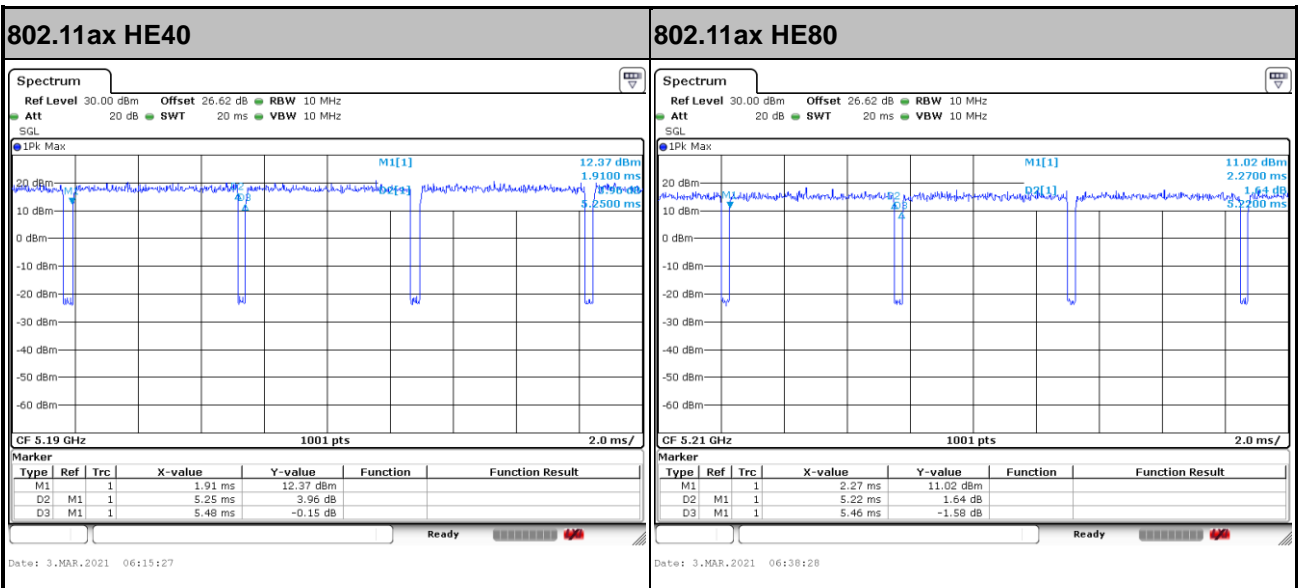

Appendix E. Duty Cycle Plots

<STBC Mode>

Antenna	Band	Duty Cycle(%)	T(us)	1/T(kHz)	VBW Setting	Duty Factor(dB)
10+11+12+13	802.11a for Ant. 10	93.68	1571	0.64	1kHz	0.28
10+11+12+13	802.11a for Ant. 11	91.88	1562	0.64	1kHz	0.37
10+11+12+13	802.11a for Ant. 12	92.24	1568	0.64	1kHz	0.35
10+11+12+13	802.11a for Ant. 13	93.51	1556	0.64	1kHz	0.29
10+11+12+13	5GHz 802.11ax HE20 for Ant. 10	95.61	5230	0.19	300Hz	0.19
10+11+12+13	5GHz 802.11ax HE20 for Ant. 11	93.91	5240	0.19	300Hz	0.27
10+11+12+13	5GHz 802.11ax HE20 for Ant. 12	95.26	5230	0.19	300Hz	0.21
10+11+12+13	5GHz 802.11ax HE20 for Ant. 13	94.22	5220	0.19	300Hz	0.26
10+11+12+13	5GHz 802.11ax HE40 for Ant. 10	93.86	5200	0.19	300Hz	0.28
10+11+12+13	5GHz 802.11ax HE40 for Ant. 11	94.89	5200	0.19	300Hz	0.23
10+11+12+13	5GHz 802.11ax HE40 for Ant. 12	95.60	5220	0.19	300Hz	0.20
10+11+12+13	5GHz 802.11ax HE40 for Ant. 13	95.80	5250	0.19	300Hz	0.19
10+11+12+13	5GHz 802.11ax HE80 for Ant. 10	95.43	5220	0.19	300Hz	0.20
10+11+12+13	5GHz 802.11ax HE80 for Ant. 11	94.27	5260	0.19	300Hz	0.26
10+11+12+13	5GHz 802.11ax HE80 for Ant. 12	95.07	5210	0.19	300Hz	0.22
10+11+12+13	5GHz 802.11ax HE80 for Ant. 13	95.60	5220	0.19	300Hz	0.20

<TXBF Mode>

Antenna	Band	Duty Cycle(%)	T(us)	1/T(kHz)	VBW Setting	Duty Factor(dB)
10+11+12+13	5GHz 802.11ax HE20	88.34	1780	0.56	1kHz	0.54
10+11+12+13	5GHz 802.11ax HE40	74.53	1770	0.56	1kHz	1.28
10+11+12+13	5GHz 802.11ax HE80	84.54	1695	0.59	1kHz	0.73

<STBC Mode>

MIMO<Ant. 10>

MIMO<Ant. 11>

MIMO<Ant. 12>

MIMO<Ant. 13>

<TXBF Mode>