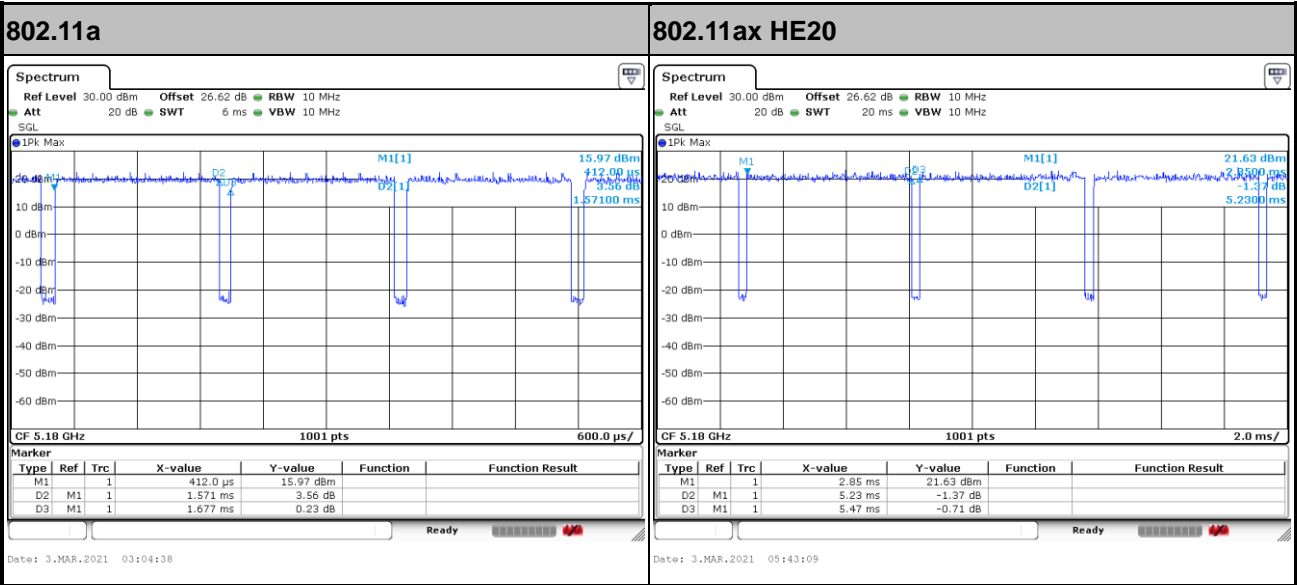

<STBC Mode>

MIMO<Ant. 10>