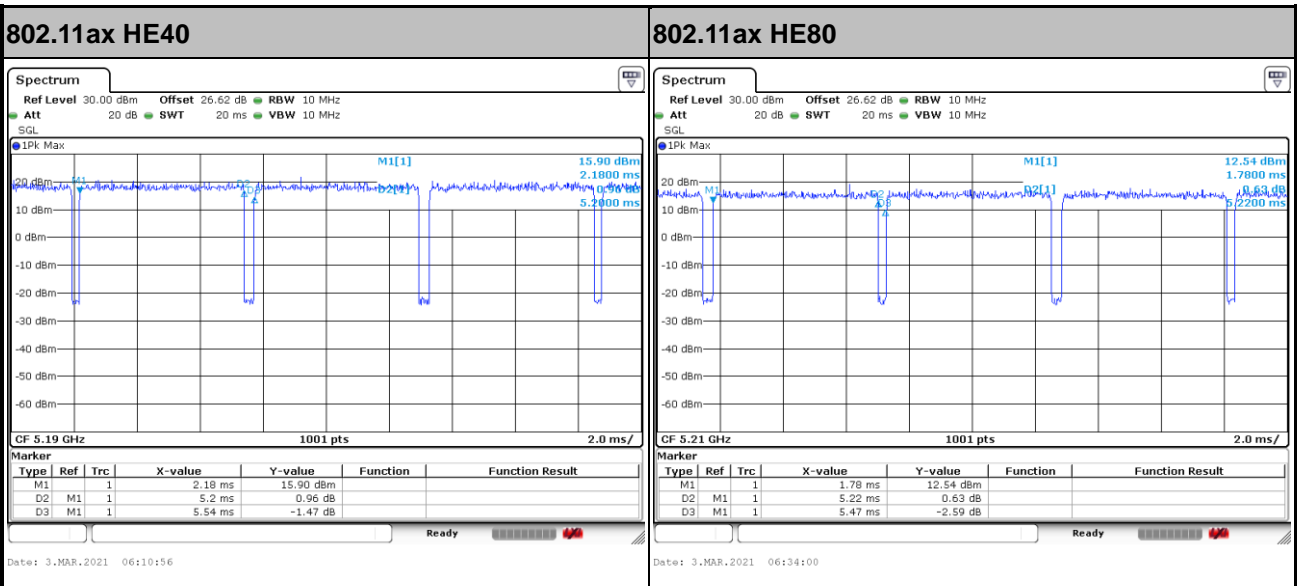

<STBC Mode>

MIMO<Ant. 10>