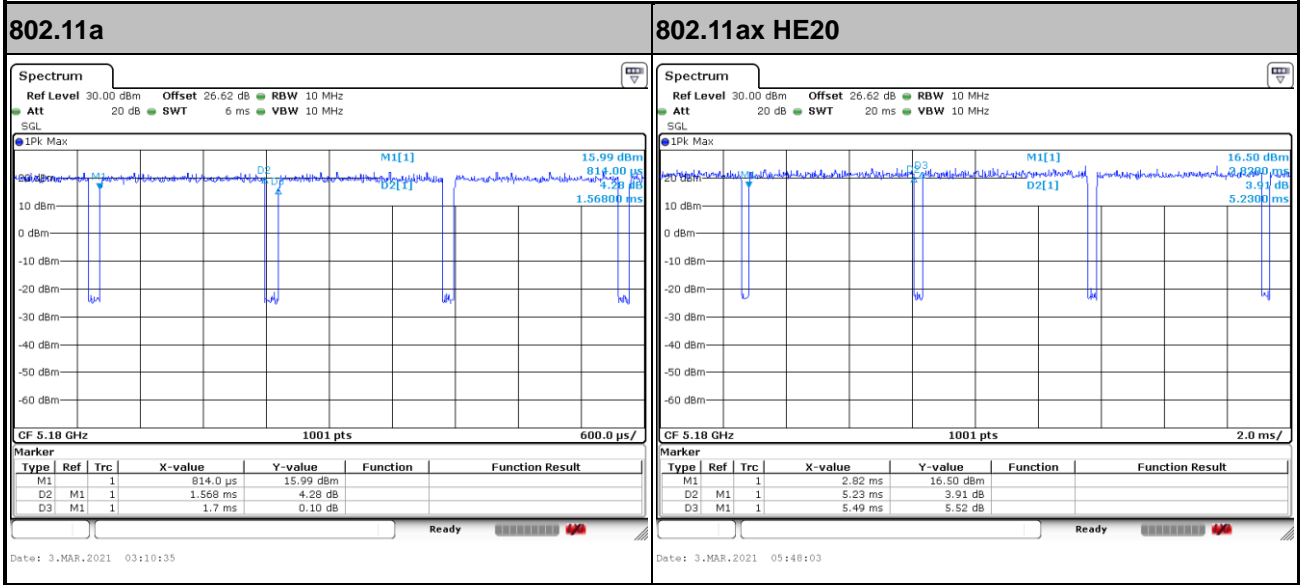

<TXBF Mode>

Antenna	Band	Duty Cycle(%)	T(us)	1/T(kHz)	VBW Setting	Duty Factor(dB)
10+11+12+13	5GHz 802.11ax HE20	88.34	1780	0.56	1kHz	0.54
10+11+12+13	5GHz 802.11ax HE40	74.53	1770	0.56	1kHz	1.28
10+11+12+13	5GHz 802.11ax HE80	84.54	1695	0.59	1kHz	0.73

<STBC Mode>

MIMO<Ant. 10>

MIMO<Ant. 11>

MIMO<Ant. 12>

MIMO<Ant. 13>

<TXBF Mode>