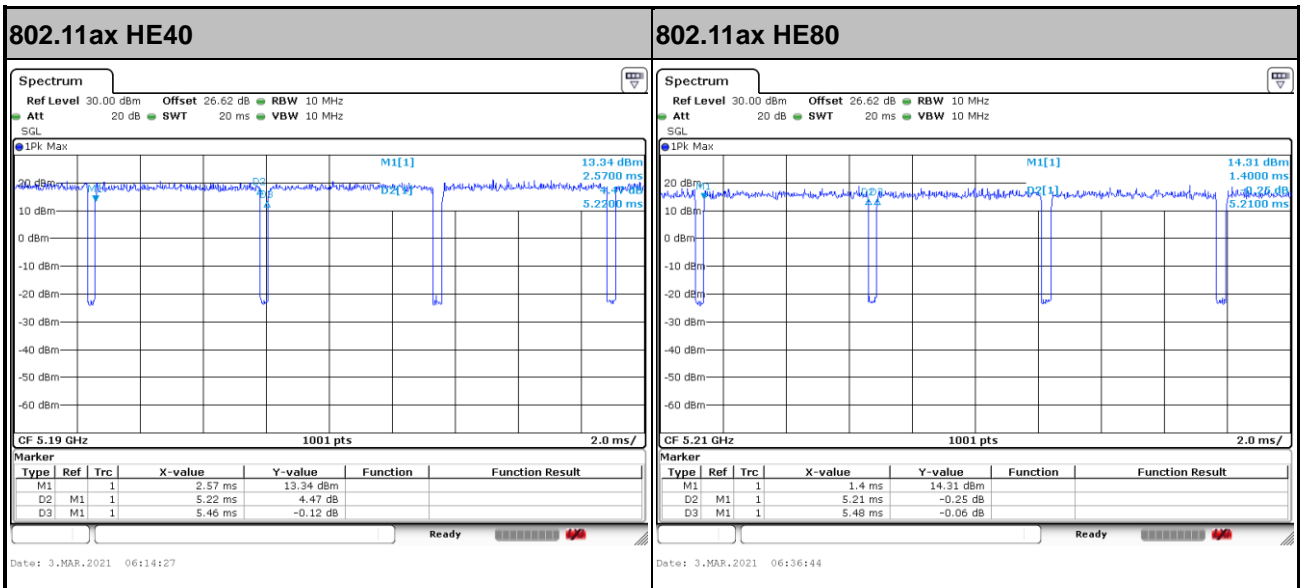

<TXBF Mode>

Antenna	Band	Duty Cycle(%)	T(us)	1/T(kHz)	VBW Setting	Duty Factor(dB)
10+11+12+13	5GHz 802.11ax HE20	88.34	1780	0.56	1kHz	0.54
10+11+12+13	5GHz 802.11ax HE40	74.53	1770	0.56	1kHz	1.28
10+11+12+13	5GHz 802.11ax HE80	84.54	1695	0.59	1kHz	0.73

<STBC Mode>

MIMO<Ant. 10>

MIMO<Ant. 11>

MIMO<Ant. 12>

MIMO<Ant. 13>

<TXBF Mode>