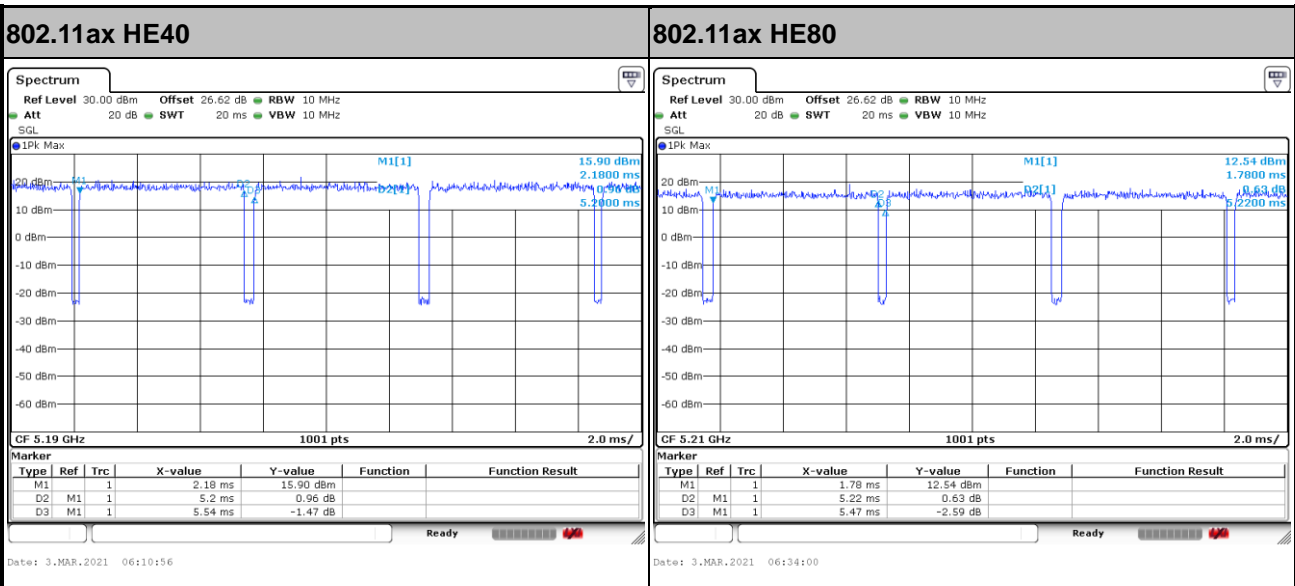

<STBC Mode>

MIMO<Ant. 10>