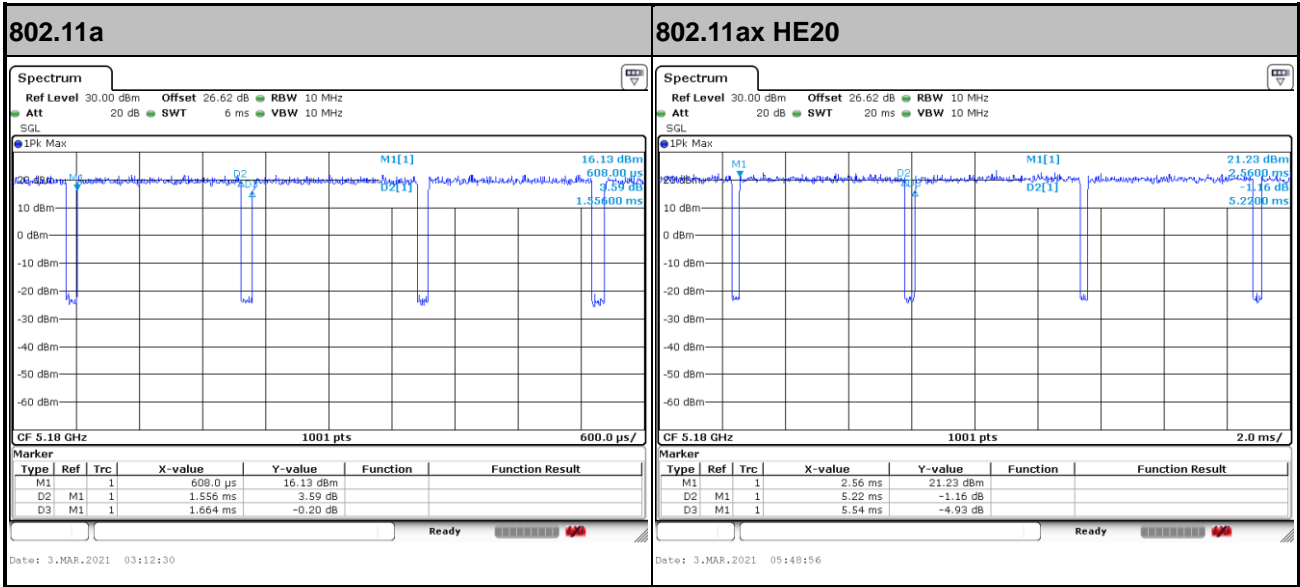

<TXBF Mode>

Antenna	Band	Duty Cycle(%)	T(us)	1/T(kHz)	VBW Setting	Duty Factor(dB)
10+11+12+13	5GHz 802.11ax HE20	88.34	1780	0.56	1kHz	0.54
10+11+12+13	5GHz 802.11ax HE40	74.53	1770	0.56	1kHz	1.28
10+11+12+13	5GHz 802.11ax HE80	84.54	1695	0.59	1kHz	0.73

<STBC Mode>

MIMO<Ant. 10>

MIMO<Ant. 11>

MIMO<Ant. 12>

MIMO<Ant. 13>

<TXBF Mode>