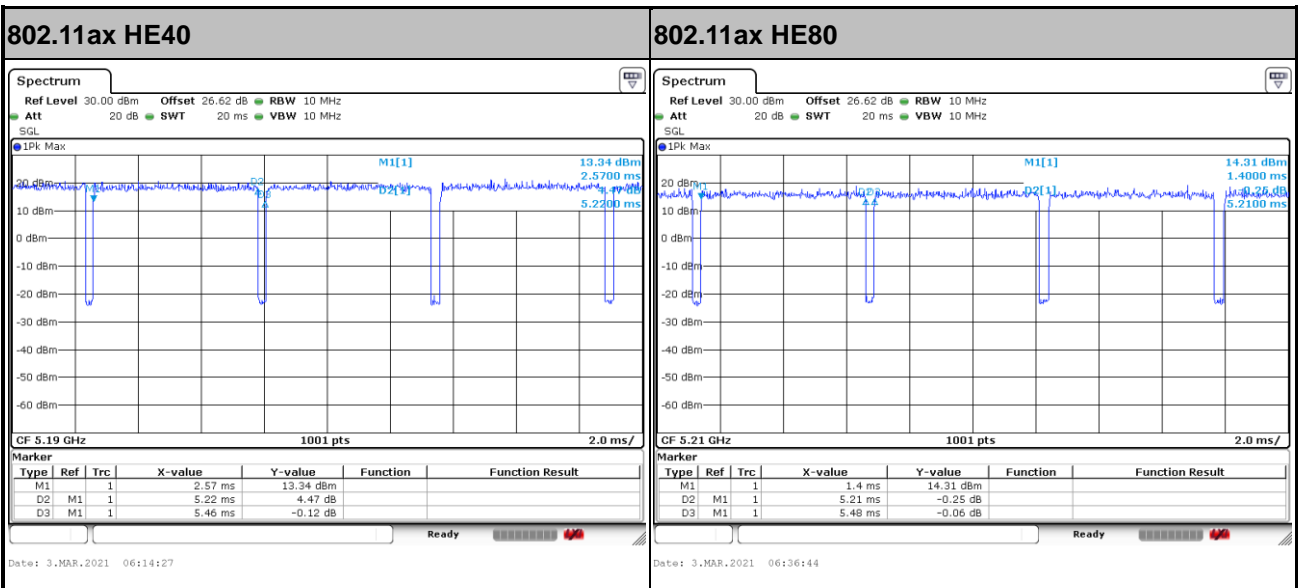

Appendix E. Duty Cycle Plots

<STBC Mode>

Antenna	Band	Duty Cycle(%)	T(us)	1/T(kHz)	VBW Setting	Duty Factor(dB)
10+11+12+13	802.11a for Ant. 10	93.68	1571	0.64	1kHz	0.28
10+11+12+13	802.11a for Ant. 11	91.88	1562	0.64	1kHz	0.37
10+11+12+13	802.11a for Ant. 12	92.24	1568	0.64	1kHz	0.35
10+11+12+13	802.11a for Ant. 13	93.51	1556	0.64	1kHz	0.29
10+11+12+13	5GHz 802.11ax HE20 for Ant. 10	95.61	5230	0.19	300Hz	0.19
10+11+12+13	5GHz 802.11ax HE20 for Ant. 11	93.91	5240	0.19	300Hz	0.27
10+11+12+13	5GHz 802.11ax HE20 for Ant. 12	95.26	5230	0.19	300Hz	0.21
10+11+12+13	5GHz 802.11ax HE20 for Ant. 13	94.22	5220	0.19	300Hz	0.26
10+11+12+13	5GHz 802.11ax HE40 for Ant. 10	93.86	5200	0.19	300Hz	0.28
10+11+12+13	5GHz 802.11ax HE40 for Ant. 11	94.89	5200	0.19	300Hz	0.23
10+11+12+13	5GHz 802.11ax HE40 for Ant. 12	95.60	5220	0.19	300Hz	0.20
10+11+12+13	5GHz 802.11ax HE40 for Ant. 13	95.80	5250	0.19	300Hz	0.19
10+11+12+13	5GHz 802.11ax HE80 for Ant. 10	95.43	5220	0.19	300Hz	0.20
10+11+12+13	5GHz 802.11ax HE80 for Ant. 11	94.27	5260	0.19	300Hz	0.26
10+11+12+13	5GHz 802.11ax HE80 for Ant. 12	95.07	5210	0.19	300Hz	0.22
10+11+12+13	5GHz 802.11ax HE80 for Ant. 13	95.60	5220	0.19	300Hz	0.20

<TXBF Mode>

Antenna	Band	Duty Cycle(%)	T(us)	1/T(kHz)	VBW Setting	Duty Factor(dB)
10+11+12+13	5GHz 802.11ax HE20	88.34	1780	0.56	1kHz	0.54
10+11+12+13	5GHz 802.11ax HE40	74.53	1770	0.56	1kHz	1.28
10+11+12+13	5GHz 802.11ax HE80	84.54	1695	0.59	1kHz	0.73

<STBC Mode>

MIMO<Ant. 10>

MIMO<Ant. 11>

MIMO<Ant. 12>

MIMO<Ant. 13>

<TXBF Mode>