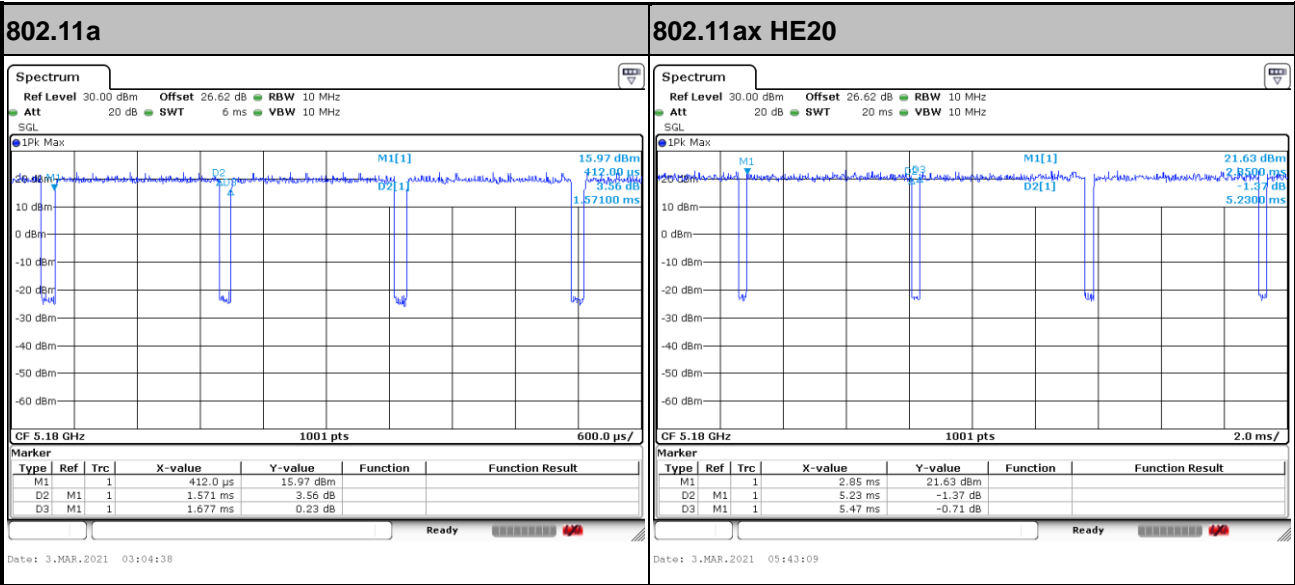

<STBC Mode>

MIMO<Ant. 10>