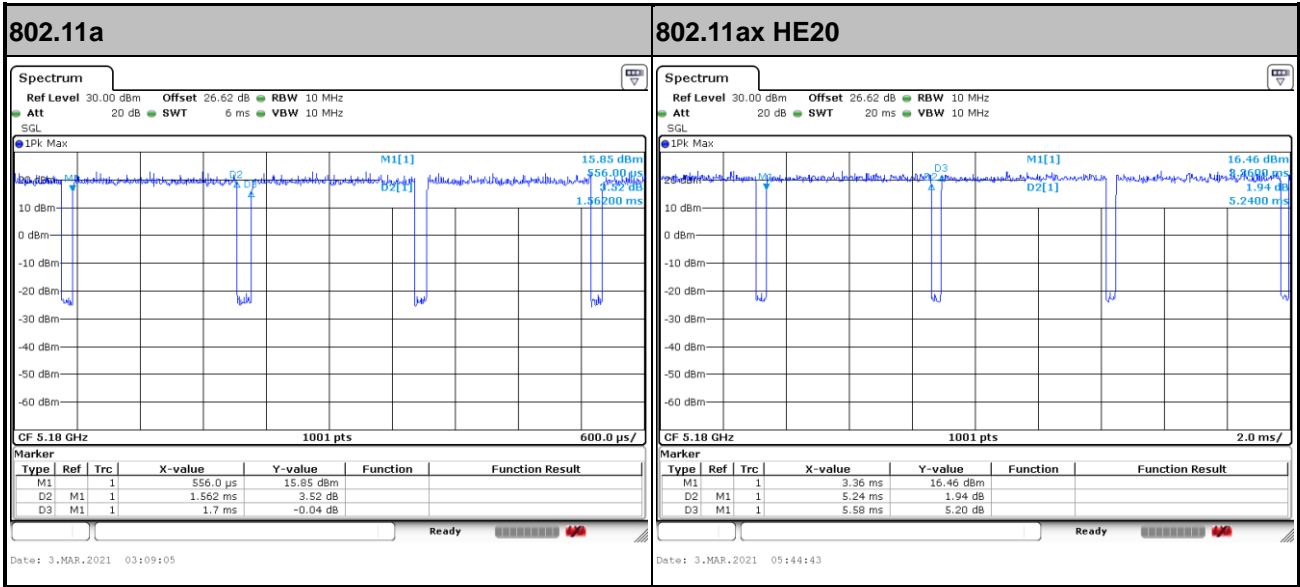

Appendix E. Duty Cycle Plots

<STBC Mode>

Antenna	Band	Duty Cycle(%)	T(us)	1/T(kHz)	VBW Setting	Duty Factor(dB)
10+11+12+13	802.11a for Ant. 10	93.68	1571	0.64	1kHz	0.28
10+11+12+13	802.11a for Ant. 11	91.88	1562	0.64	1kHz	0.37
10+11+12+13	802.11a for Ant. 12	92.24	1568	0.64	1kHz	0.35
10+11+12+13	802.11a for Ant. 13	93.51	1556	0.64	1kHz	0.29
10+11+12+13	5GHz 802.11ax HE20 for Ant. 10	95.61	5230	0.19	300Hz	0.19
10+11+12+13	5GHz 802.11ax HE20 for Ant. 11	93.91	5240	0.19	300Hz	0.27
10+11+12+13	5GHz 802.11ax HE20 for Ant. 12	95.26	5230	0.19	300Hz	0.21
10+11+12+13	5GHz 802.11ax HE20 for Ant. 13	94.22	5220	0.19	300Hz	0.26
10+11+12+13	5GHz 802.11ax HE40 for Ant. 10	93.86	5200	0.19	300Hz	0.28
10+11+12+13	5GHz 802.11ax HE40 for Ant. 11	94.89	5200	0.19	300Hz	0.23
10+11+12+13	5GHz 802.11ax HE40 for Ant. 12	95.60	5220	0.19	300Hz	0.20
10+11+12+13	5GHz 802.11ax HE40 for Ant. 13	95.80	5250	0.19	300Hz	0.19
10+11+12+13	5GHz 802.11ax HE80 for Ant. 10	95.43	5220	0.19	300Hz	0.20
10+11+12+13	5GHz 802.11ax HE80 for Ant. 11	94.27	5260	0.19	300Hz	0.26
10+11+12+13	5GHz 802.11ax HE80 for Ant. 12	95.07	5210	0.19	300Hz	0.22
10+11+12+13	5GHz 802.11ax HE80 for Ant. 13	95.60	5220	0.19	300Hz	0.20

<TXBF Mode>

Antenna	Band	Duty Cycle(%)	T(us)	1/T(kHz)	VBW Setting	Duty Factor(dB)
10+11+12+13	5GHz 802.11ax HE20	88.34	1780	0.56	1kHz	0.54
10+11+12+13	5GHz 802.11ax HE40	74.53	1770	0.56	1kHz	1.28
10+11+12+13	5GHz 802.11ax HE80	84.54	1695	0.59	1kHz	0.73

<STBC Mode>

MIMO<Ant. 10>

MIMO<Ant. 11>

MIMO<Ant. 12>

MIMO<Ant. 13>

<TXBF Mode>