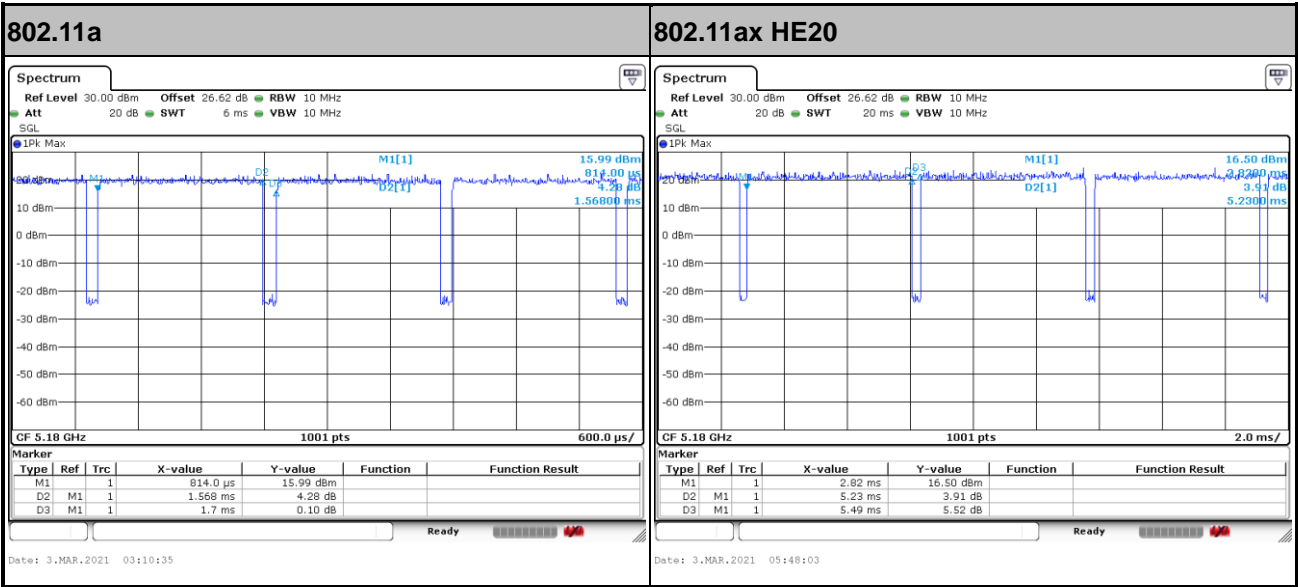

<TXBF Mode>

Antenna	Band	Duty Cycle(%)	T(us)	1/T(kHz)	VBW Setting	Duty Factor(dB)
10+11+12+13	5GHz 802.11ax HE20	88.34	1780	0.56	1kHz	0.54
10+11+12+13	5GHz 802.11ax HE40	74.53	1770	0.56	1kHz	1.28
10+11+12+13	5GHz 802.11ax HE80	84.54	1695	0.59	1kHz	0.73

<STBC Mode>

MIMO<Ant. 10>

MIMO<Ant. 11>

MIMO<Ant. 12>

MIMO<Ant. 13>

<TXBF Mode>