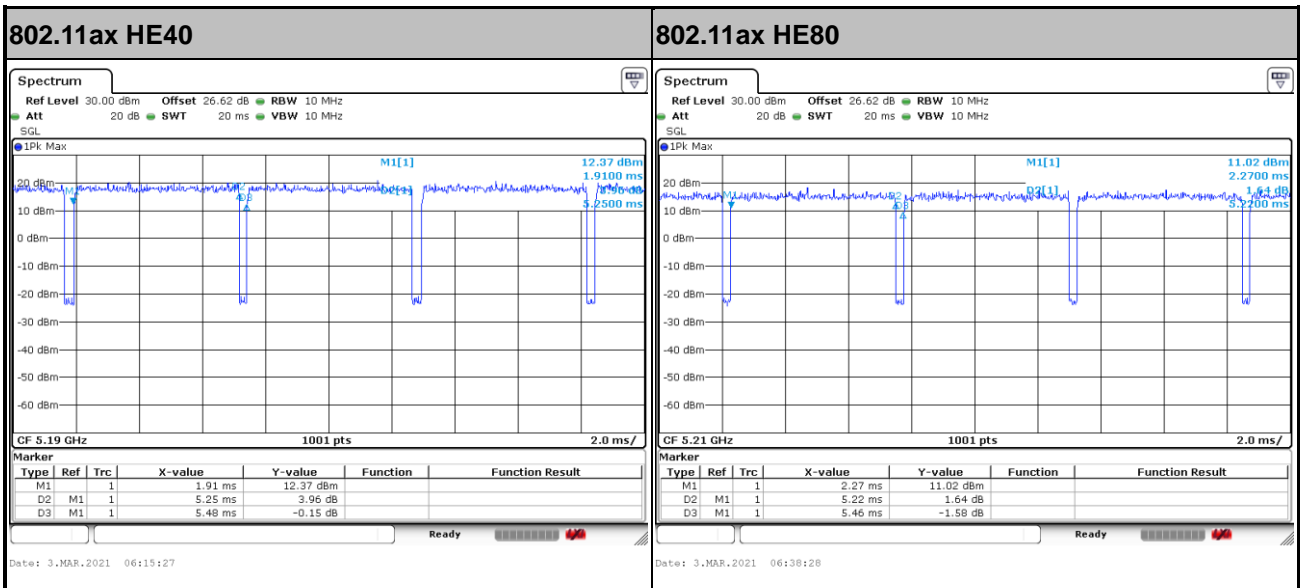

Appendix E. Duty Cycle Plots

<STBC Mode>

Antenna	Band	Duty Cycle(%)	T(us)	1/T(kHz)	VBW Setting	Duty Factor(dB)
10+11+12+13	802.11a for Ant. 10	93.68	1571	0.64	1kHz	0.28
10+11+12+13	802.11a for Ant. 11	91.88	1562	0.64	1kHz	0.37
10+11+12+13	802.11a for Ant. 12	92.24	1568	0.64	1kHz	0.35
10+11+12+13	802.11a for Ant. 13	93.51	1556	0.64	1kHz	0.29
10+11+12+13	5GHz 802.11ax HE20 for Ant. 10	95.61	5230	0.19	300Hz	0.19
10+11+12+13	5GHz 802.11ax HE20 for Ant. 11	93.91	5240	0.19	300Hz	0.27
10+11+12+13	5GHz 802.11ax HE20 for Ant. 12	95.26	5230	0.19	300Hz	0.21
10+11+12+13	5GHz 802.11ax HE20 for Ant. 13	94.22	5220	0.19	300Hz	0.26
10+11+12+13	5GHz 802.11ax HE40 for Ant. 10	93.86	5200	0.19	300Hz	0.28
10+11+12+13	5GHz 802.11ax HE40 for Ant. 11	94.89	5200	0.19	300Hz	0.23
10+11+12+13	5GHz 802.11ax HE40 for Ant. 12	95.60	5220	0.19	300Hz	0.20
10+11+12+13	5GHz 802.11ax HE40 for Ant. 13	95.80	5250	0.19	300Hz	0.19
10+11+12+13	5GHz 802.11ax HE80 for Ant. 10	95.43	5220	0.19	300Hz	0.20
10+11+12+13	5GHz 802.11ax HE80 for Ant. 11	94.27	5260	0.19	300Hz	0.26
10+11+12+13	5GHz 802.11ax HE80 for Ant. 12	95.07	5210	0.19	300Hz	0.22
10+11+12+13	5GHz 802.11ax HE80 for Ant. 13	95.60	5220	0.19	300Hz	0.20

<TXBF Mode>

Antenna	Band	Duty Cycle(%)	T(us)	1/T(kHz)	VBW Setting	Duty Factor(dB)
10+11+12+13	5GHz 802.11ax HE20	88.34	1780	0.56	1kHz	0.54
10+11+12+13	5GHz 802.11ax HE40	74.53	1770	0.56	1kHz	1.28
10+11+12+13	5GHz 802.11ax HE80	84.54	1695	0.59	1kHz	0.73

<STBC Mode>

MIMO<Ant. 10>

MIMO<Ant. 11>

MIMO<Ant. 12>

MIMO<Ant. 13>

<TXBF Mode>