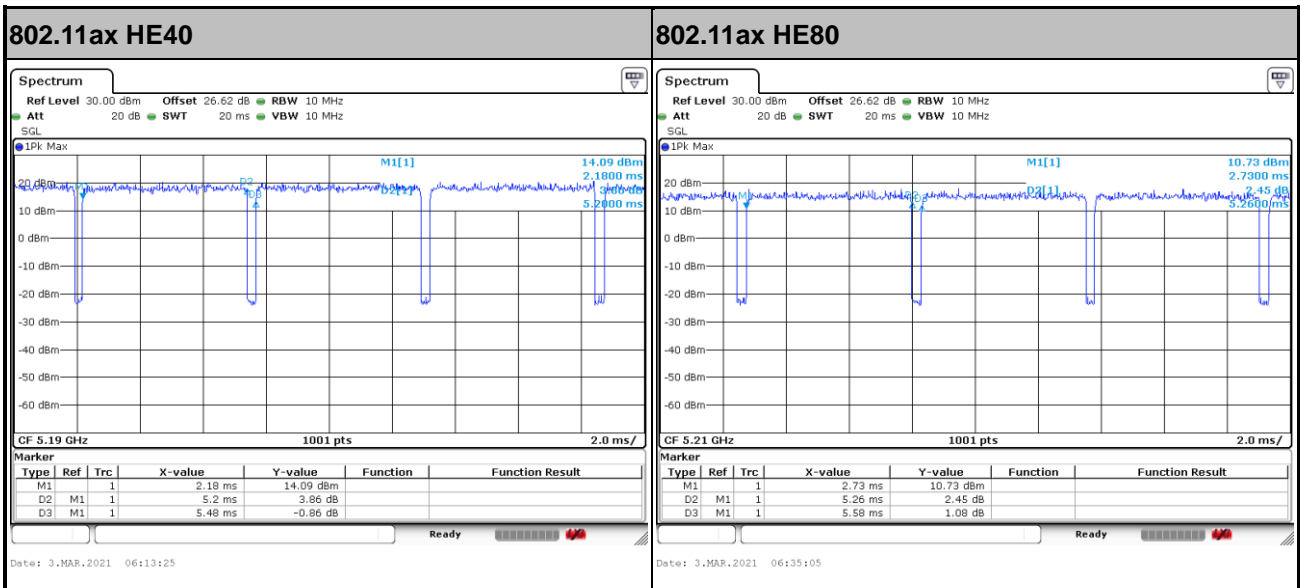

Appendix E. Duty Cycle Plots

<STBC Mode>

Antenna	Band	Duty Cycle(%)	T(us)	1/T(kHz)	VBW Setting	Duty Factor(dB)
10+11+12+13	802.11a for Ant. 10	93.68	1571	0.64	1kHz	0.28
10+11+12+13	802.11a for Ant. 11	91.88	1562	0.64	1kHz	0.37
10+11+12+13	802.11a for Ant. 12	92.24	1568	0.64	1kHz	0.35
10+11+12+13	802.11a for Ant. 13	93.51	1556	0.64	1kHz	0.29
10+11+12+13	5GHz 802.11ax HE20 for Ant. 10	95.61	5230	0.19	300Hz	0.19
10+11+12+13	5GHz 802.11ax HE20 for Ant. 11	93.91	5240	0.19	300Hz	0.27
10+11+12+13	5GHz 802.11ax HE20 for Ant. 12	95.26	5230	0.19	300Hz	0.21
10+11+12+13	5GHz 802.11ax HE20 for Ant. 13	94.22	5220	0.19	300Hz	0.26
10+11+12+13	5GHz 802.11ax HE40 for Ant. 10	93.86	5200	0.19	300Hz	0.28
10+11+12+13	5GHz 802.11ax HE40 for Ant. 11	94.89	5200	0.19	300Hz	0.23
10+11+12+13	5GHz 802.11ax HE40 for Ant. 12	95.60	5220	0.19	300Hz	0.20
10+11+12+13	5GHz 802.11ax HE40 for Ant. 13	95.80	5250	0.19	300Hz	0.19
10+11+12+13	5GHz 802.11ax HE80 for Ant. 10	95.43	5220	0.19	300Hz	0.20
10+11+12+13	5GHz 802.11ax HE80 for Ant. 11	94.27	5260	0.19	300Hz	0.26
10+11+12+13	5GHz 802.11ax HE80 for Ant. 12	95.07	5210	0.19	300Hz	0.22
10+11+12+13	5GHz 802.11ax HE80 for Ant. 13	95.60	5220	0.19	300Hz	0.20

<TXBF Mode>

Antenna	Band	Duty Cycle(%)	T(us)	1/T(kHz)	VBW Setting	Duty Factor(dB)
10+11+12+13	5GHz 802.11ax HE20	88.34	1780	0.56	1kHz	0.54
10+11+12+13	5GHz 802.11ax HE40	74.53	1770	0.56	1kHz	1.28
10+11+12+13	5GHz 802.11ax HE80	84.54	1695	0.59	1kHz	0.73

<STBC Mode>

MIMO<Ant. 10>

MIMO<Ant. 11>

MIMO<Ant. 12>

MIMO<Ant. 13>

<TXBF Mode>