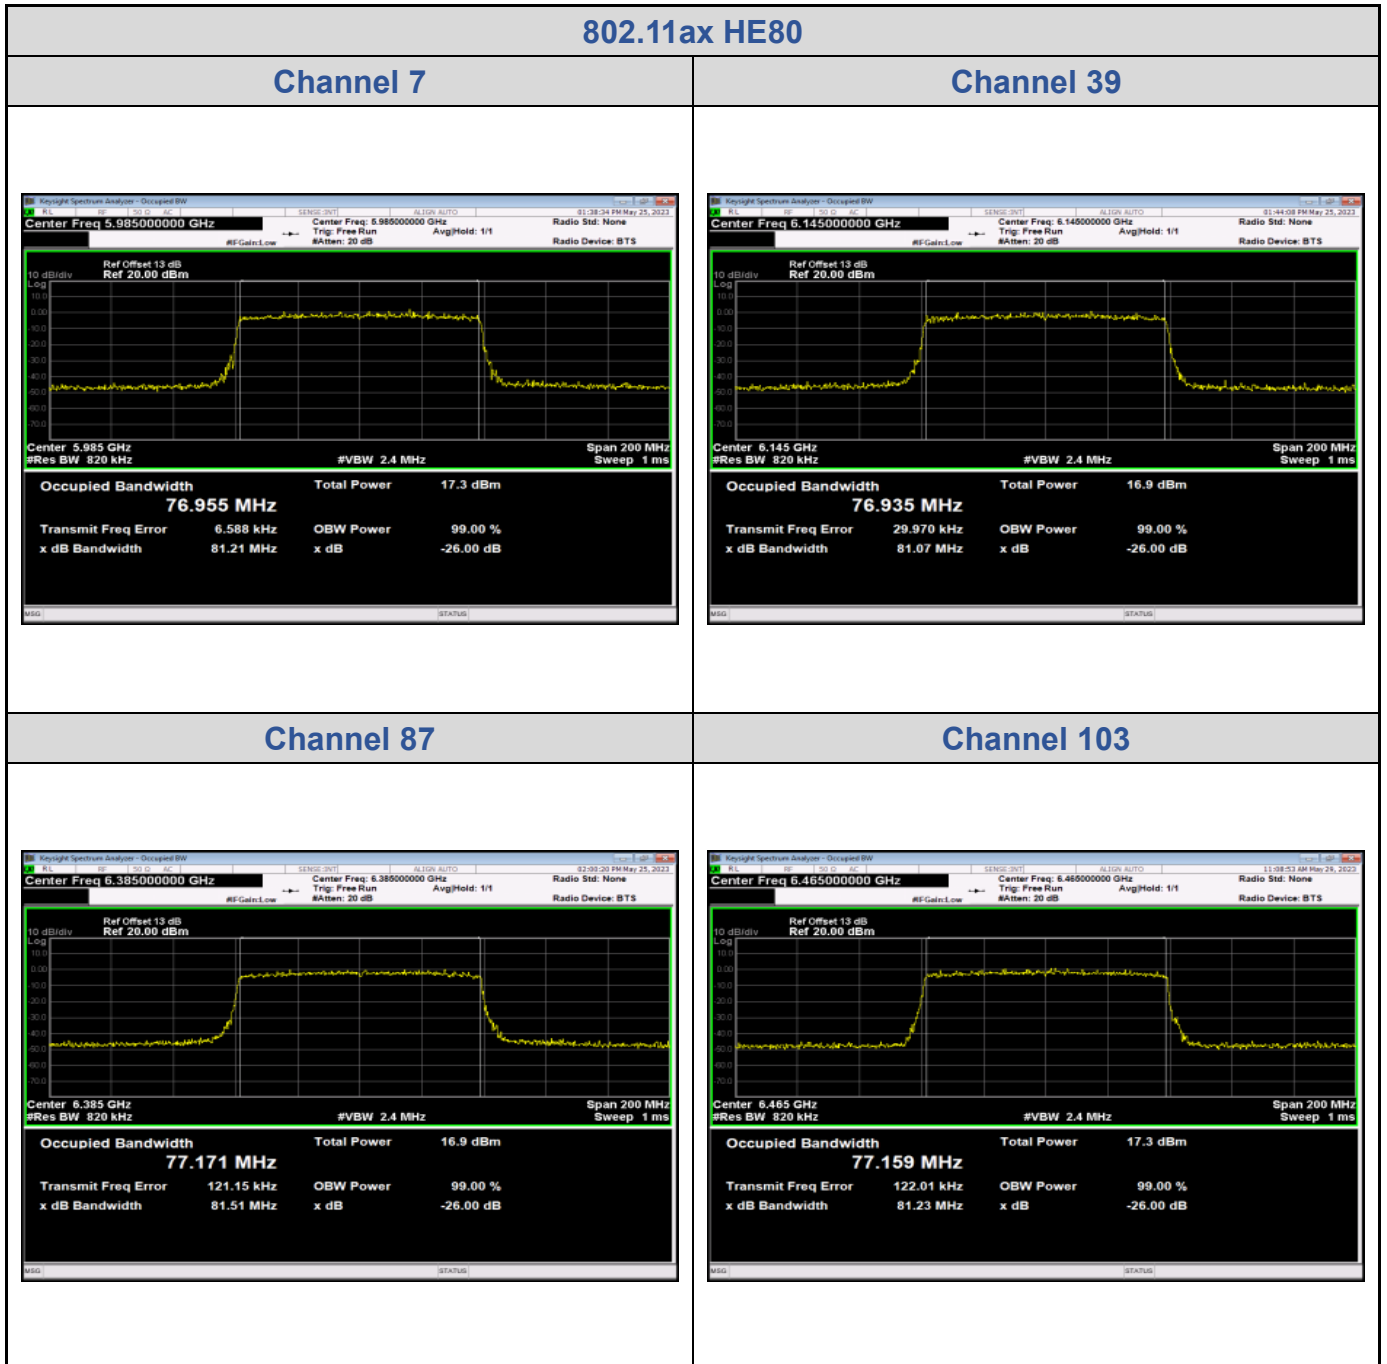

Channel 195

Channel 211

Channel 227

802.11ax HE80

Band	Channel	Frequency (MHz)	26dB Bandwidth (MHz)				
			Chain 0	Chain 1	Chain 2	Chain 3	Limit (MHz)
U-NII-5	7	5985	81.21	81.01	81.61	82.44	320
	39	6145	81.07	81.39	81.32	80.78	320
	87	6385	81.51	82.15	81.10	82.00	320
U-NII-6	103	6465	81.23	81.55	81.83	81.65	320
	119	6545	40.80	40.95	40.43	40.94	320
U-NII-7	119	6545	40.80	40.95	40.43	40.94	320
	135	6625	81.89	81.56	81.59	81.38	320
	151	6705	81.74	81.65	81.21	82.16	320
	167	6785	81.58	81.31	81.14	81.05	320
	183	6865	40.68	40.84	40.56	40.71	320
U-NII-8	183	6865	40.68	40.84	40.56	40.71	320
	199	6945	81.65	81.47	80.95	81.54	320
	215	7025	81.28	81.55	81.72	81.89	320

<Chain 0>

Channel 119

Channel 135

Channel 151

Channel 167

Channel 183

Channel 199

Channel 215