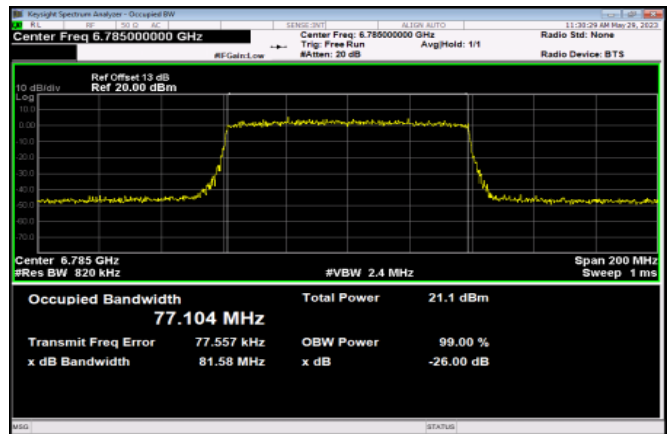

Channel 167