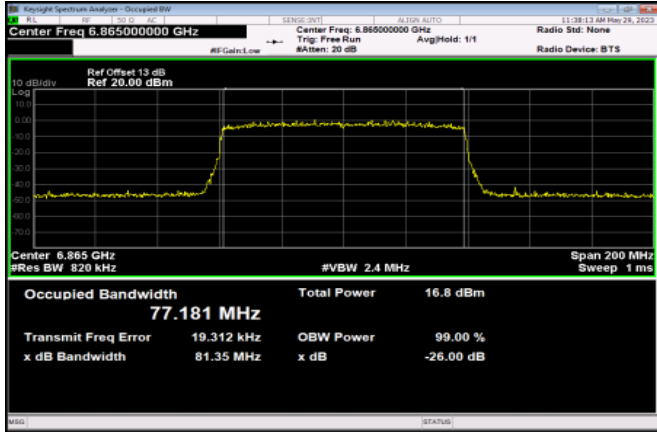

Channel 183