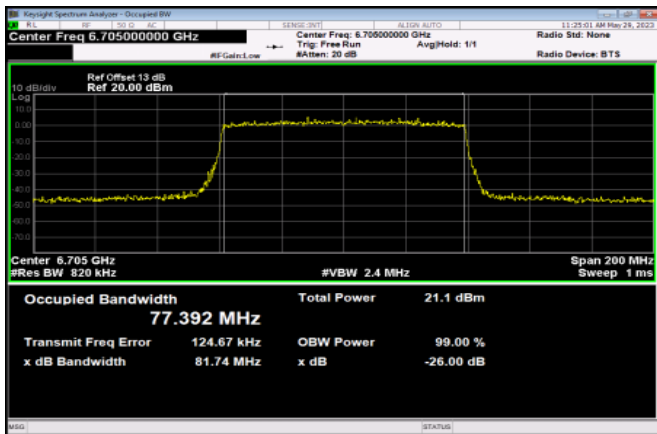

Channel 151