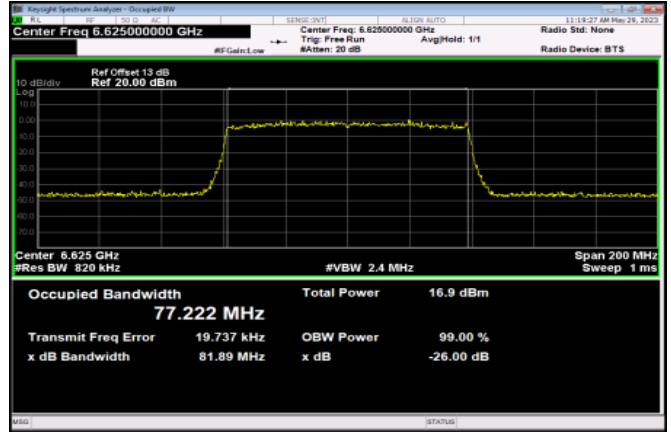

Channel 135