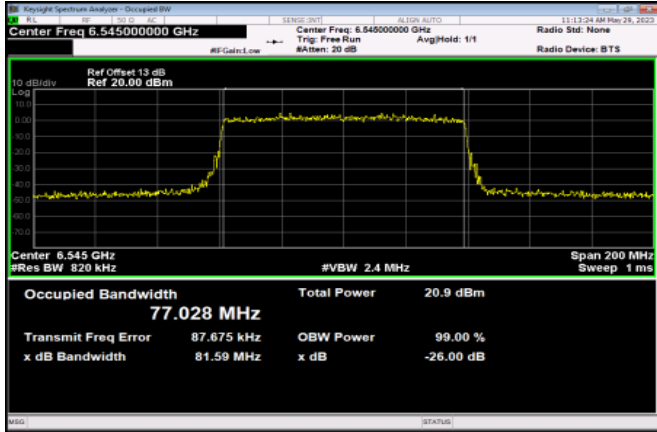

Channel 119