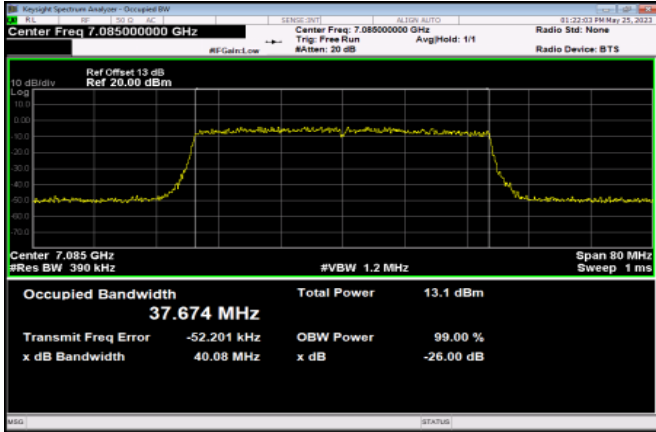

Channel 195

Channel 211

Channel 227

802.11ax HE80

Band	Channel	Frequency (MHz)	26dB Bandwidth (MHz)				
			Chain 0	Chain 1	Chain 2	Chain 3	Limit (MHz)
U-NII-5	7	5985	81.21	81.01	81.61	82.44	320
	39	6145	81.07	81.39	81.32	80.78	320
	87	6385	81.51	82.15	81.10	82.00	320
U-NII-6	103	6465	81.23	81.55	81.83	81.65	320
	119	6545	40.80	40.95	40.43	40.94	320
U-NII-7	119	6545	40.80	40.95	40.43	40.94	320
	135	6625	81.89	81.56	81.59	81.38	320
	151	6705	81.74	81.65	81.21	82.16	320
	167	6785	81.58	81.31	81.14	81.05	320
	183	6865	40.68	40.84	40.56	40.71	320
U-NII-8	183	6865	40.68	40.84	40.56	40.71	320
	199	6945	81.65	81.47	80.95	81.54	320
	215	7025	81.28	81.55	81.72	81.89	320