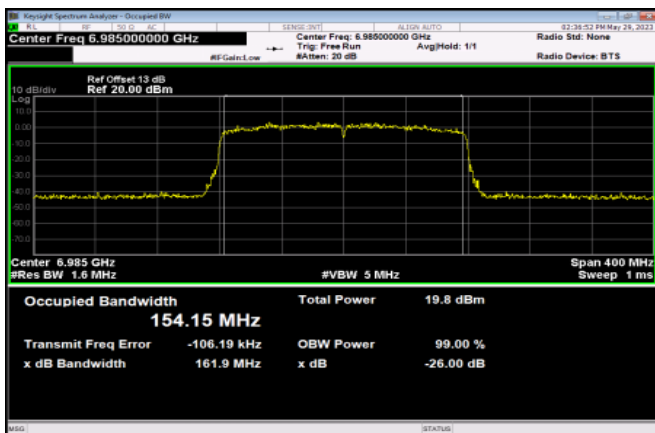

Channel 111

Channel 143

Channel 175

Channel 207

Test Result of 26dB Bandwidth
802.11ax HE20

Band	Channel	Frequency (MHz)	26dB Bandwidth (MHz)				
			Chain 0	Chain 1	Chain 2	Chain 3	Limit (MHz)
U-NII-5	1	5955	20.68	20.98	20.67	20.71	320
	45	6175	20.63	20.59	20.68	20.69	320
	93	6415	21.14	20.74	20.32	20.79	320
U-NII-6	97	6435	20.46	20.59	20.56	20.89	320
	105	6475	20.39	20.85	20.92	20.83	320
	113	6515	20.99	20.60	20.59	20.93	320
U-NII-7	117	6535	20.69	20.61	20.79	20.63	320
	149	6695	20.73	20.70	20.97	21.08	320
	181	6855	20.74	20.82	20.84	20.76	320
	185	6875	10.27	10.34	10.14	10.38	320
U-NII-8	185	6875	10.27	10.34	10.14	10.38	320
	189	6895	20.55	20.30	20.47	20.71	320
	209	6995	20.44	20.32	20.71	20.72	320
	233	7115	20.79	20.51	20.49	20.50	320