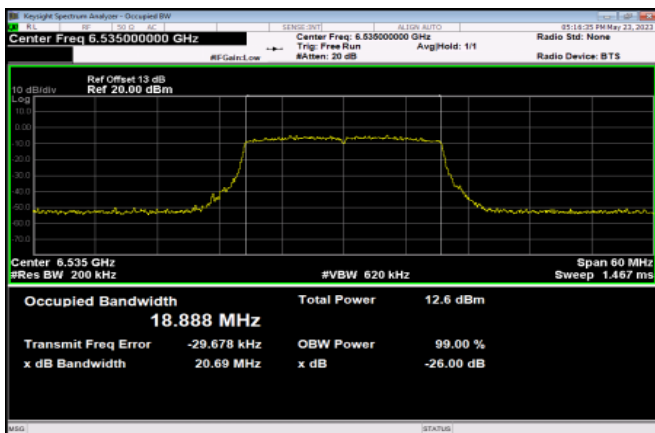

Channel 117