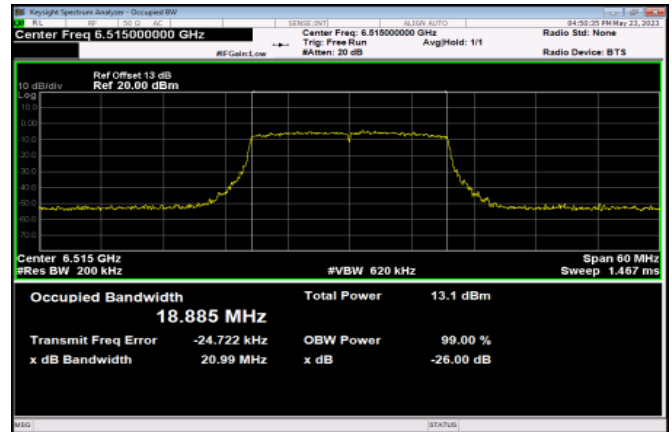

Channel 113