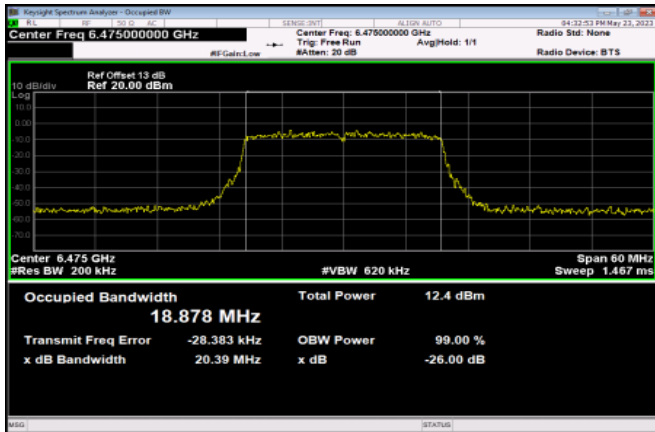

Channel 105