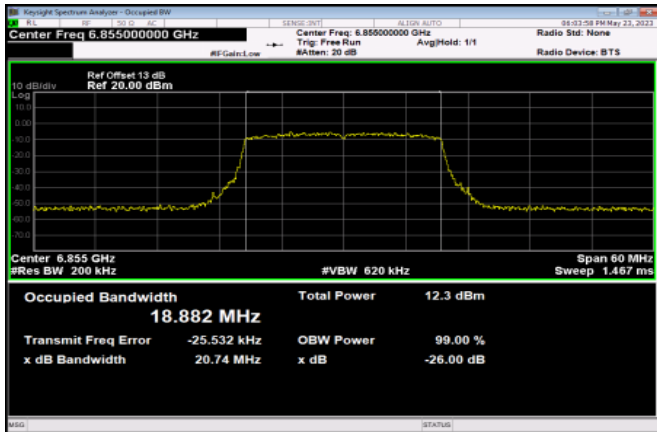

Channel 181