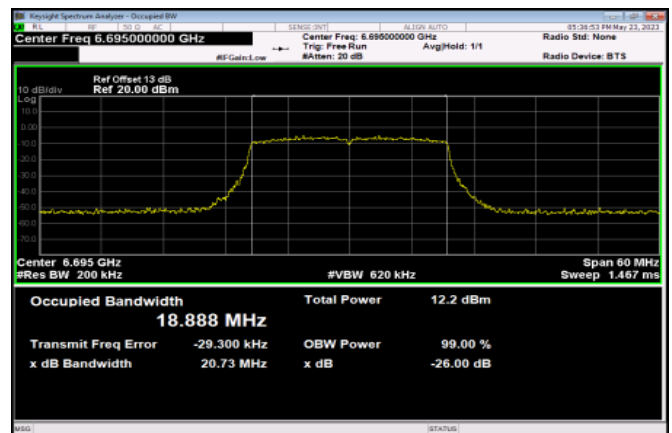

Channel 149