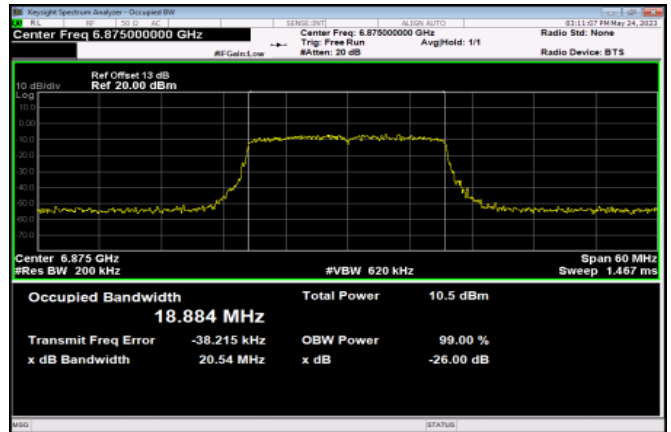

Channel 185