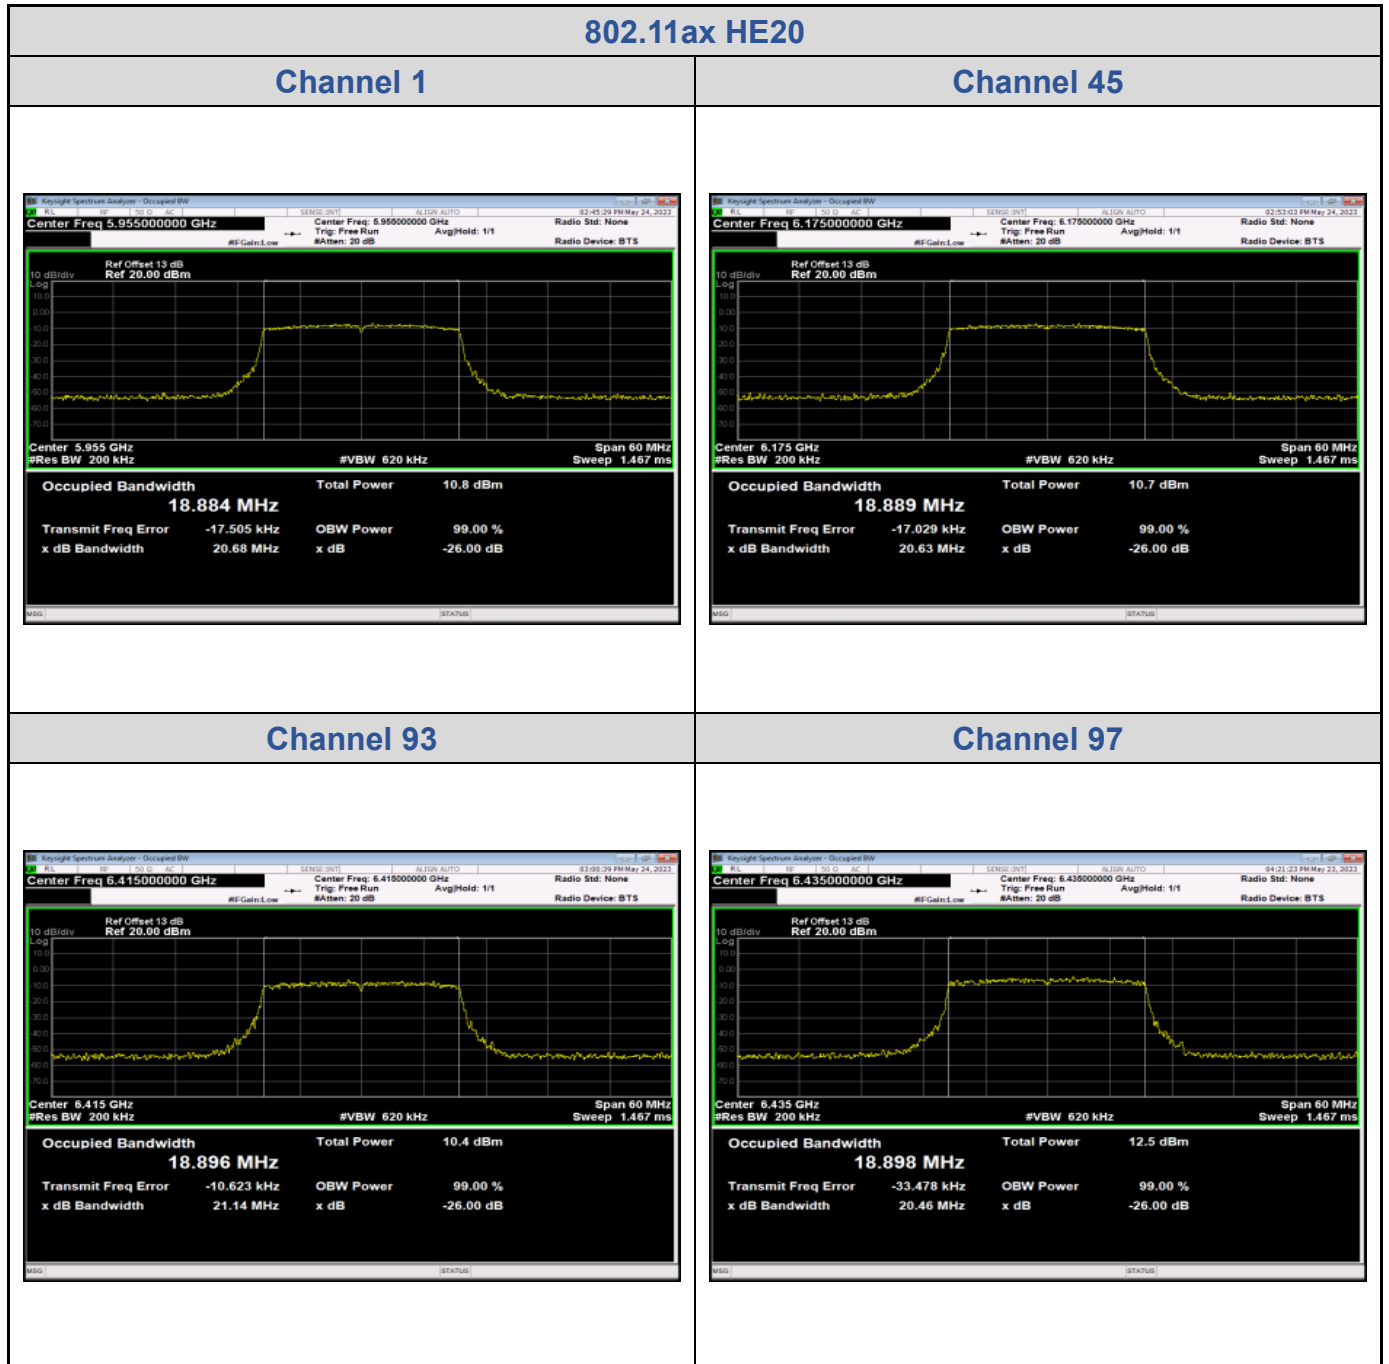

Channel 111

Channel 143

Channel 175

Channel 207

Test Result of 26dB Bandwidth
802.11ax HE20

Band	Channel	Frequency (MHz)	26dB Bandwidth (MHz)				
			Chain 0	Chain 1	Chain 2	Chain 3	Limit (MHz)
U-NII-5	1	5955	20.68	20.98	20.67	20.71	320
	45	6175	20.63	20.59	20.68	20.69	320
	93	6415	21.14	20.74	20.32	20.79	320
U-NII-6	97	6435	20.46	20.59	20.56	20.89	320
	105	6475	20.39	20.85	20.92	20.83	320
	113	6515	20.99	20.60	20.59	20.93	320
U-NII-7	117	6535	20.69	20.61	20.79	20.63	320
	149	6695	20.73	20.70	20.97	21.08	320
	181	6855	20.74	20.82	20.84	20.76	320
	185	6875	10.27	10.34	10.14	10.38	320
U-NII-8	185	6875	10.27	10.34	10.14	10.38	320
	189	6895	20.55	20.30	20.47	20.71	320
	209	6995	20.44	20.32	20.71	20.72	320
	233	7115	20.79	20.51	20.49	20.50	320

<Chain 0>

Channel 105

Channel 113

Channel 117

Channel 149

Channel 181

Channel 185

Channel 189