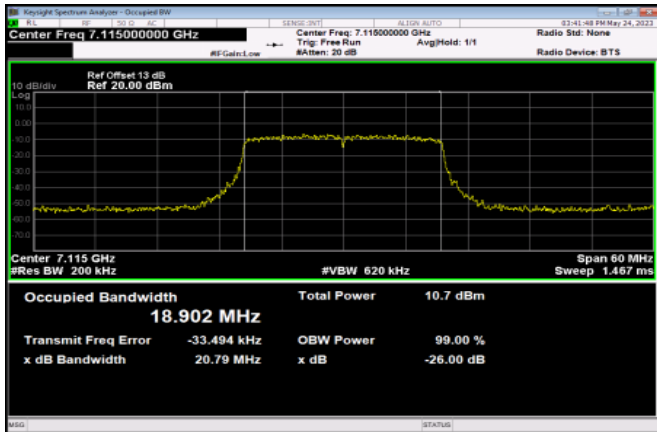

Channel 233