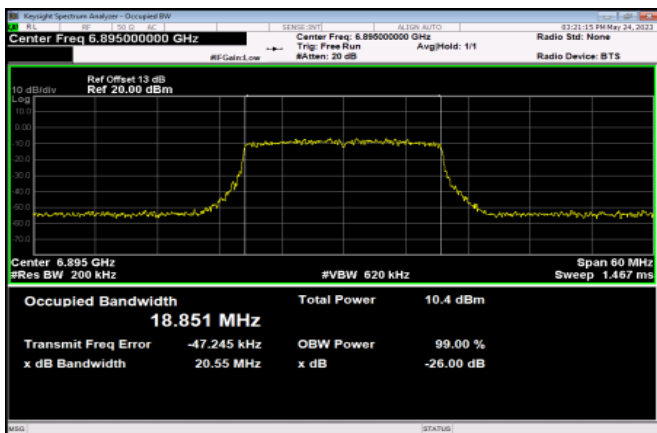

Channel 189