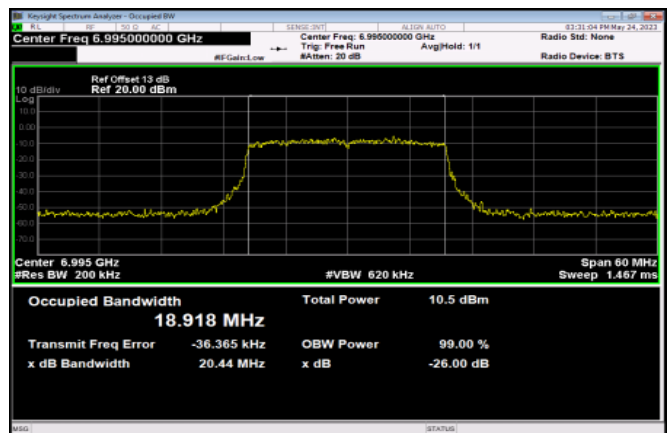

Channel 209