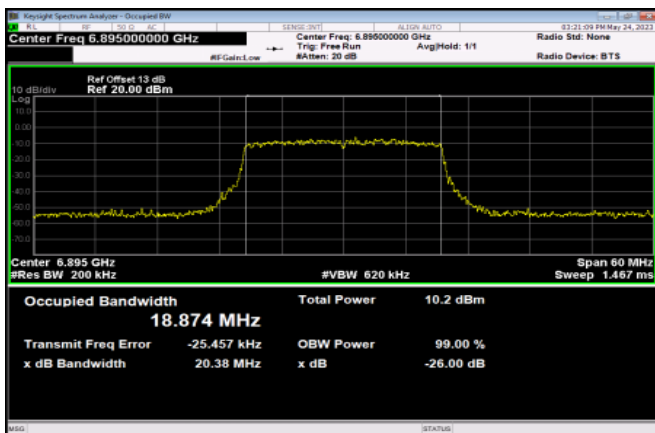

Channel 189