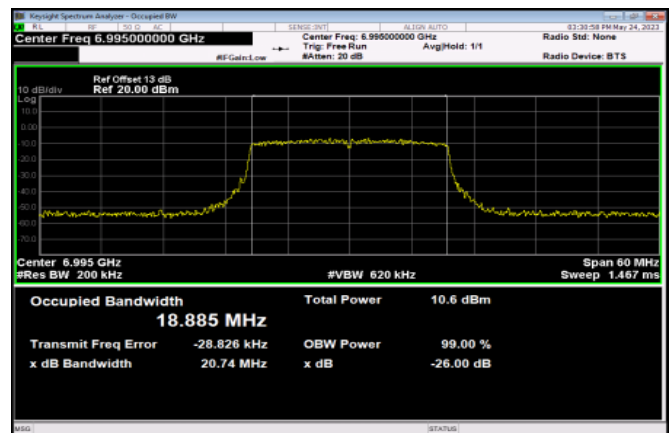

Channel 209