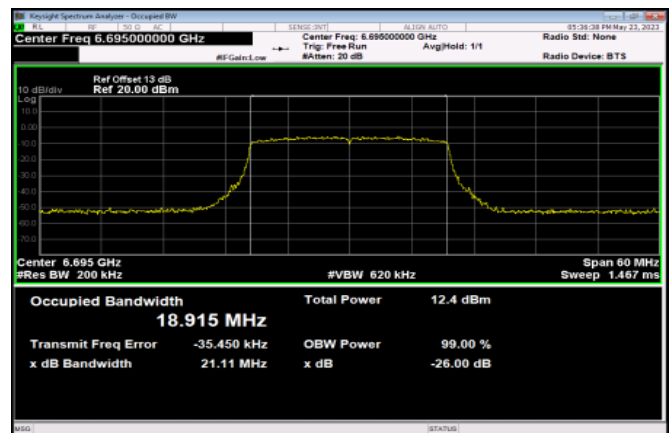

Channel 149