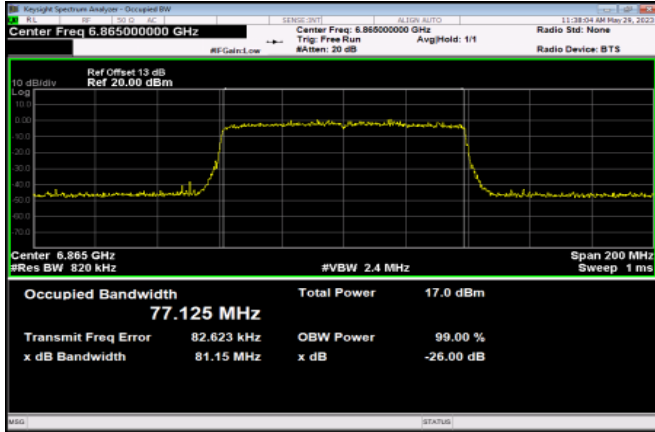

Channel 183