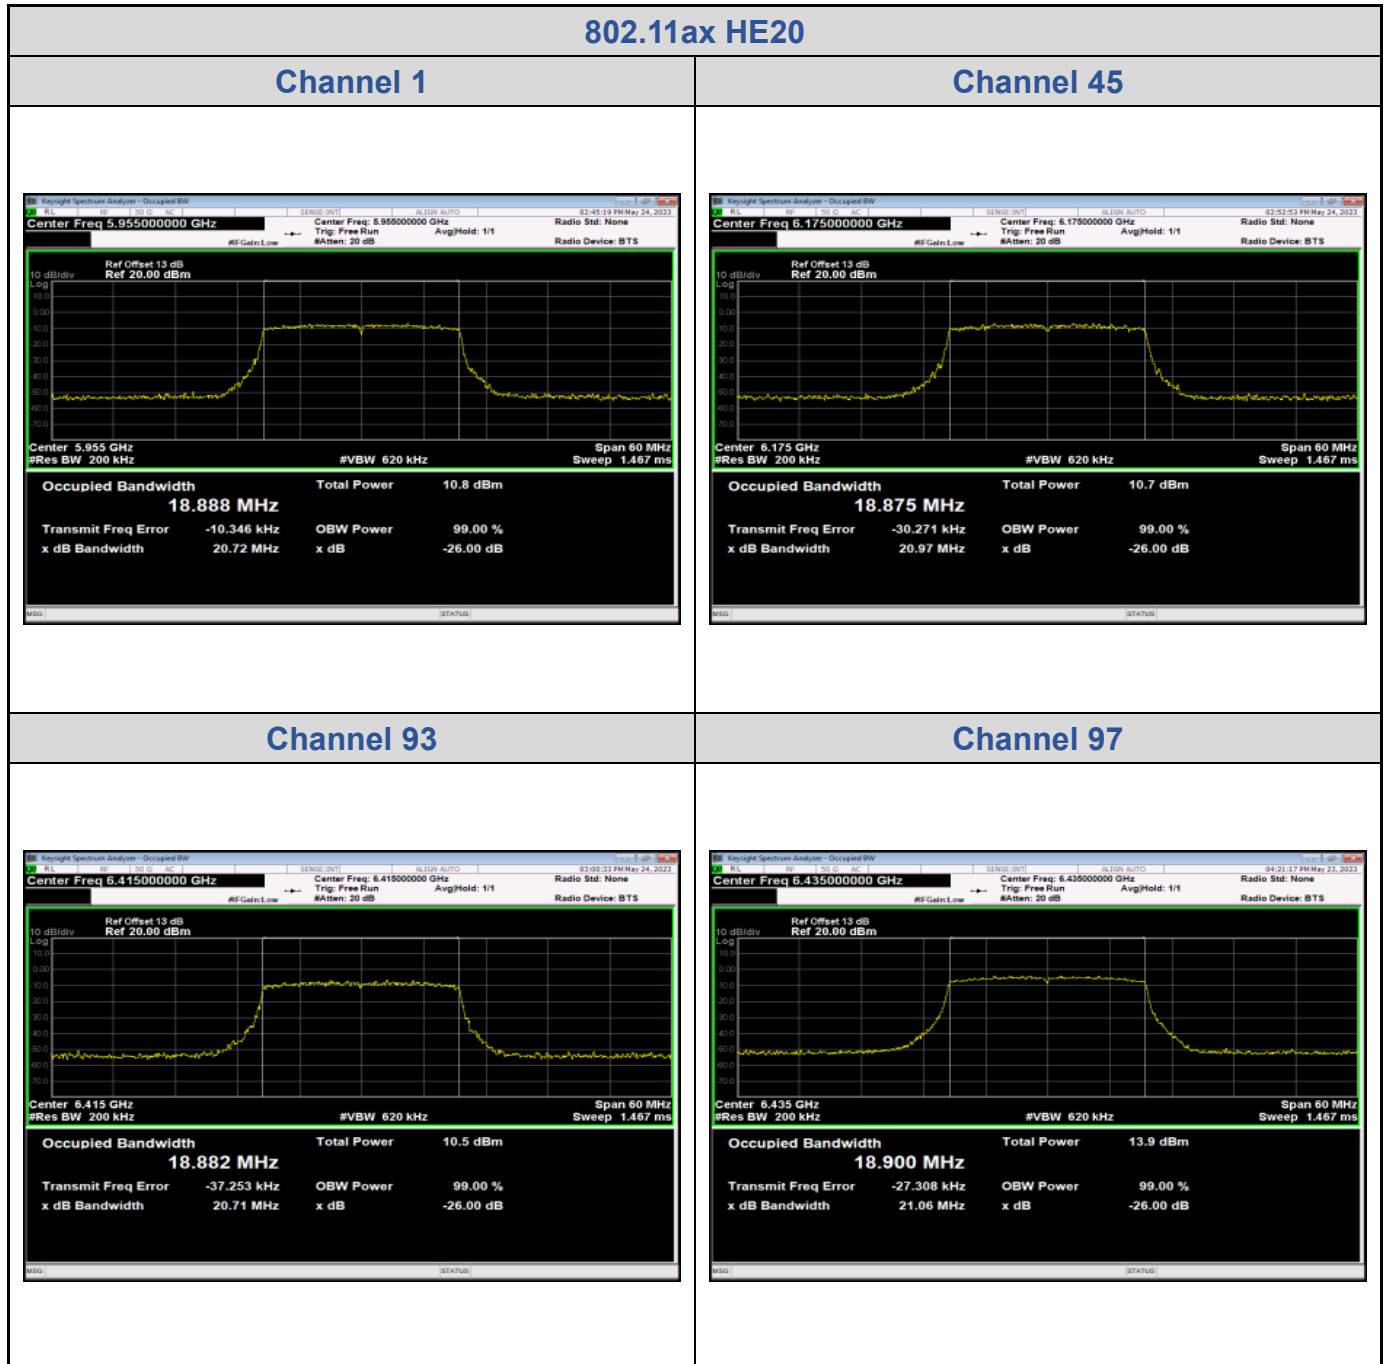

Appendix A: Test Results of Conducted Test

Test Result of 99% Occupied Bandwidth

802.11ax HE20

Band	Channel	Frequency (MHz)	99% Occupied Bandwidth (MHz)				
			Chain 0	Chain 1	Chain 2	Chain 3	Limit (MHz)
U-NII-5	1	5955	18.89	18.88	18.88	18.89	320
	45	6175	18.88	18.89	18.88	18.88	320
	93	6415	18.88	18.85	18.89	18.90	320
U-NII-6	97	6435	18.90	18.90	18.87	18.90	320
	105	6475	18.87	18.88	18.92	18.90	320
	113	6515	18.89	18.89	18.89	18.89	320
U-NII-7	117	6535	18.89	18.91	18.92	18.90	320
	149	6695	18.92	18.89	18.89	18.89	320
	181	6855	18.89	18.87	18.89	18.90	320
	185	6875	9.46	9.45	9.44	9.41	320
U-NII-8	185	6875	9.46	9.45	9.44	9.41	320
	189	6895	18.87	18.91	18.88	18.87	320
	209	6995	18.89	18.88	18.88	18.88	320
	233	7115	18.91	18.92	18.89	18.88	320

<Chain 0>

Channel 105

Channel 113

Channel 117

Channel 149

Channel 181

Channel 185

Channel 189

Channel 209

Channel 233

<Chain 1>

Channel 105

Channel 113

Channel 117

Channel 149

Channel 181