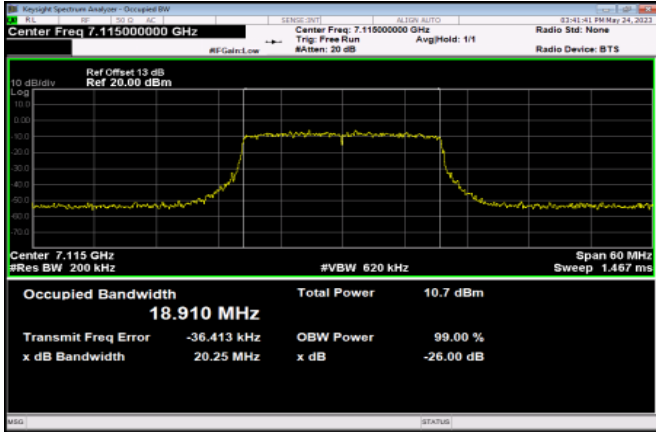

Channel 233