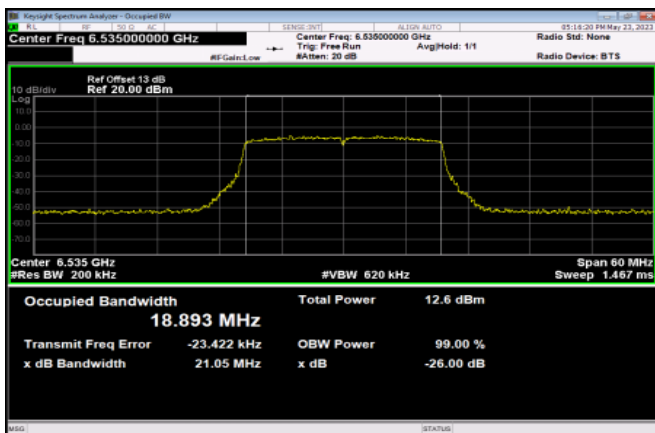

Channel 117