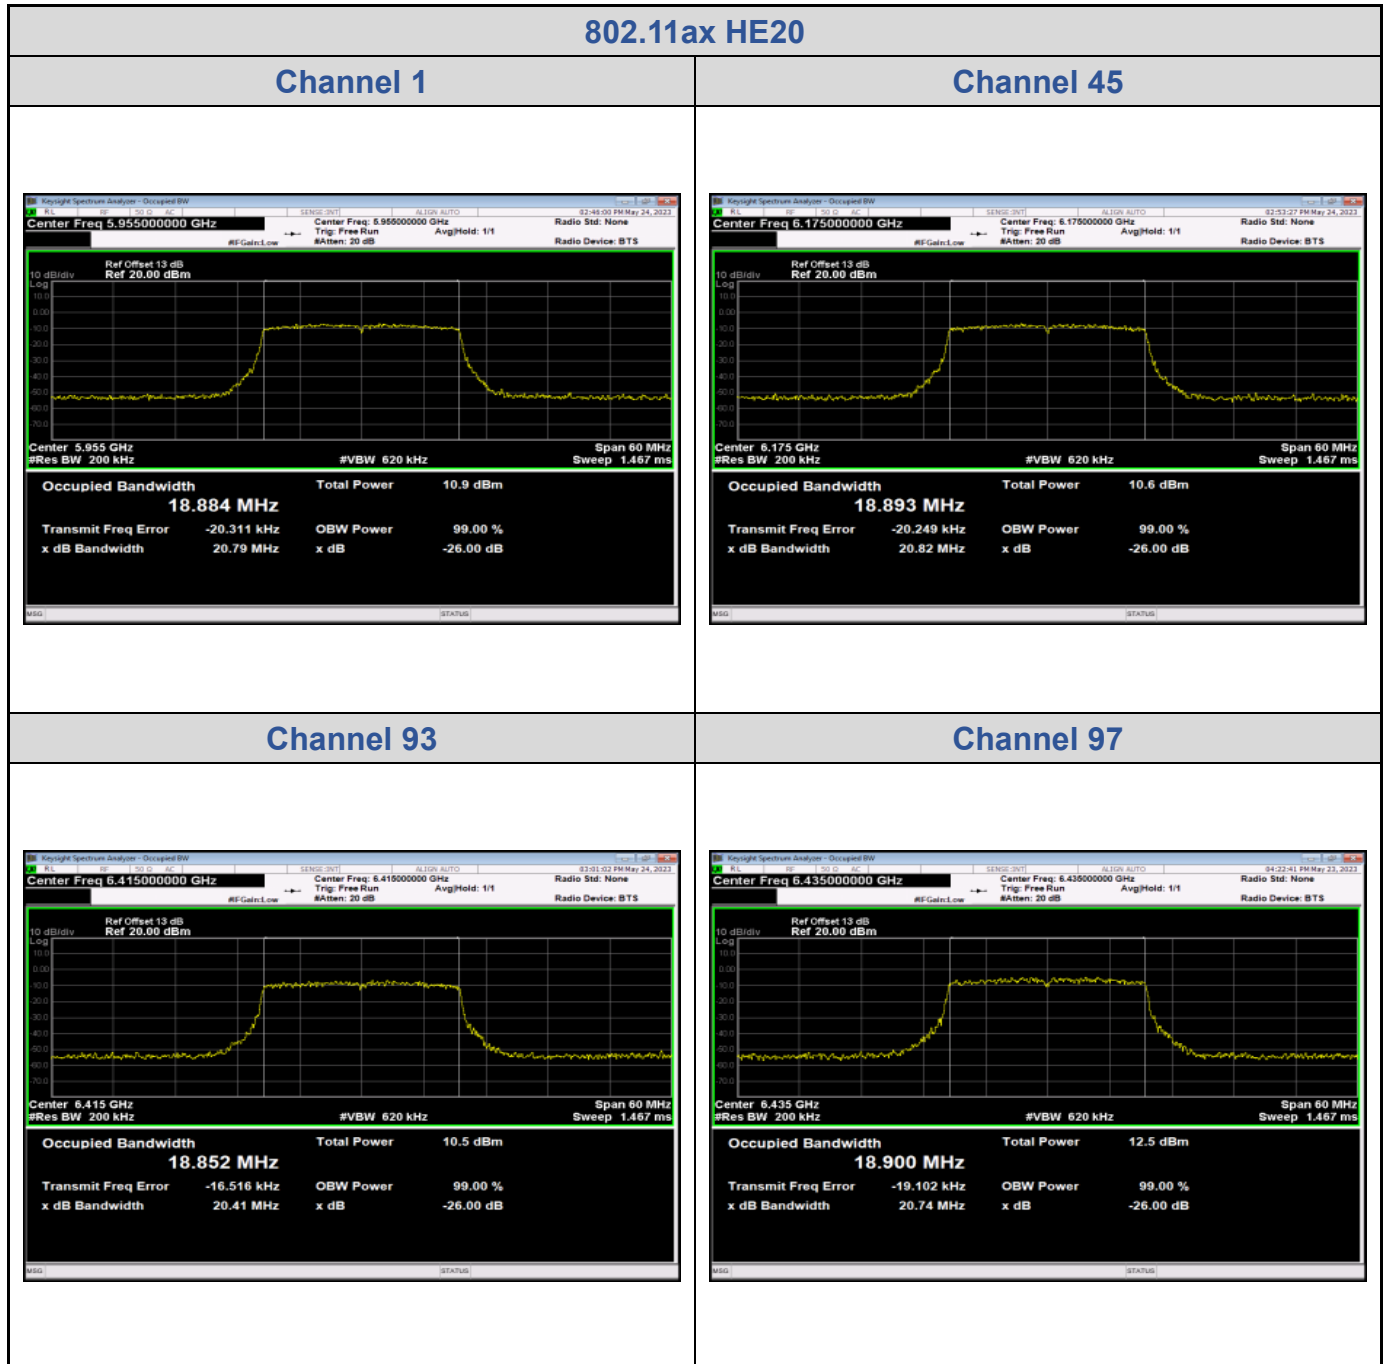

Appendix A: Test Results of Conducted Test

Test Result of 99% Occupied Bandwidth

802.11ax HE20

Band	Channel	Frequency (MHz)	99% Occupied Bandwidth (MHz)				
			Chain 0	Chain 1	Chain 2	Chain 3	Limit (MHz)
U-NII-5	1	5955	18.89	18.88	18.88	18.89	320
	45	6175	18.88	18.89	18.88	18.88	320
	93	6415	18.88	18.85	18.89	18.90	320
U-NII-6	97	6435	18.90	18.90	18.87	18.90	320
	105	6475	18.87	18.88	18.92	18.90	320
	113	6515	18.89	18.89	18.89	18.89	320
U-NII-7	117	6535	18.89	18.91	18.92	18.90	320
	149	6695	18.92	18.89	18.89	18.89	320
	181	6855	18.89	18.87	18.89	18.90	320
	185	6875	9.46	9.45	9.44	9.41	320
U-NII-8	185	6875	9.46	9.45	9.44	9.41	320
	189	6895	18.87	18.91	18.88	18.87	320
	209	6995	18.89	18.88	18.88	18.88	320
	233	7115	18.91	18.92	18.89	18.88	320

<Chain 0>

Channel 105

Channel 113

Channel 117

Channel 149

Channel 181

Channel 185

Channel 189

Channel 209

Channel 233

<Chain 1>

Channel 105

Channel 113

Channel 117

Channel 149

Channel 181