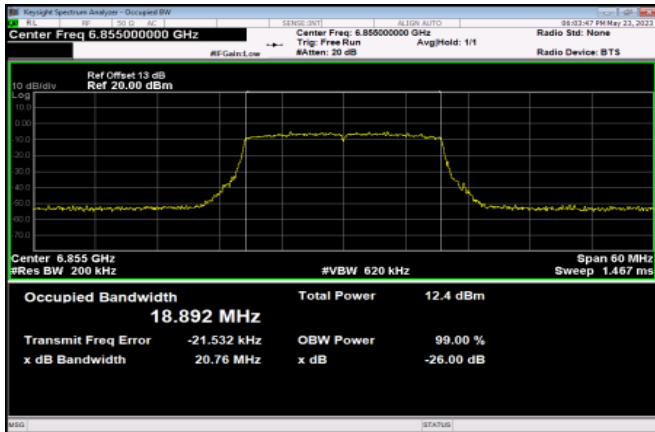

Channel 181