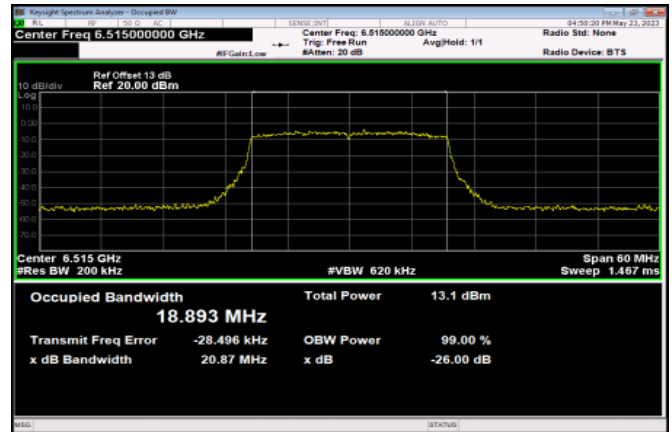

Channel 113