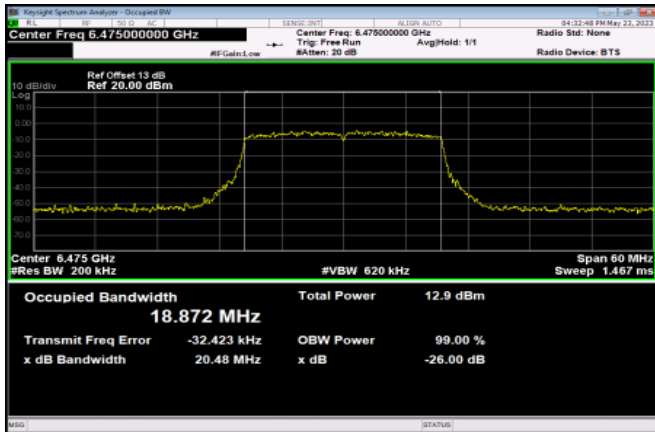

Channel 105