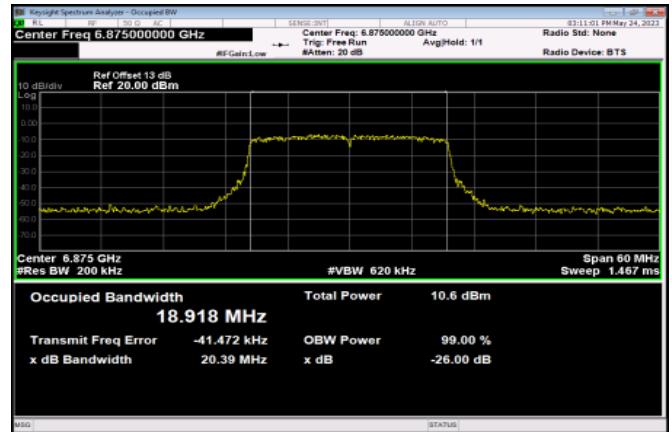

Channel 185