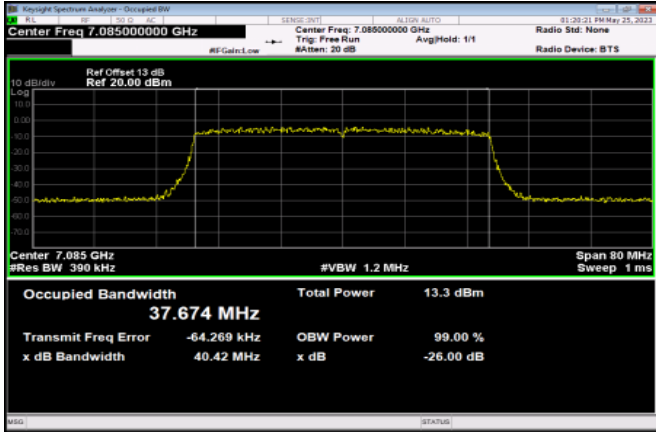

Channel 227