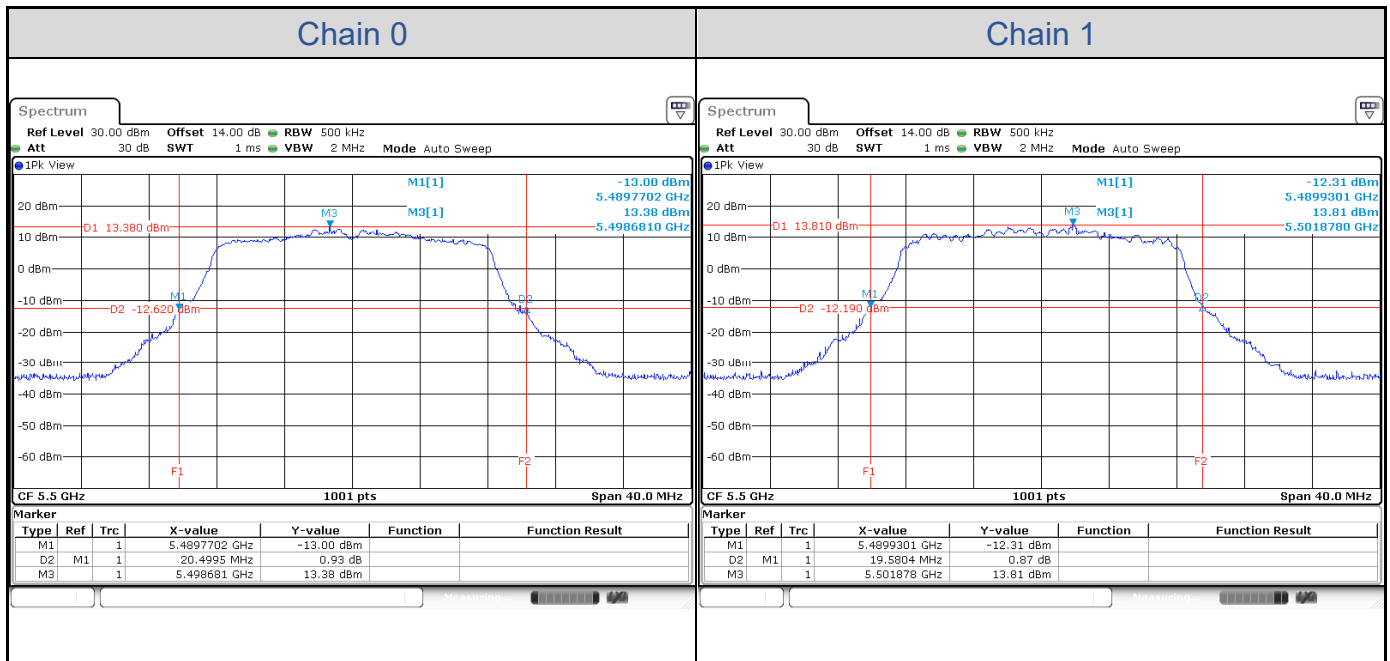

### Test Result of 26 dB Bandwidth

#### 802.11a

Band	Channel	Frequency (MHz)	26 dB Bandwidth (MHz)	
			Chain 0	Chain 1
U-NII-1	36	5180	20.26	19.26
	40	5200	19.98	19.26
	48	5240	20.26	19.82
U-NII-2A	52	5260	20.14	19.70
	60	5300	20.06	19.74
	64	5320	19.94	19.74
U-NII-2C	100	5500	20.50	19.58
	116	5580	19.94	19.66
	140	5700	20.54	19.26
	144	5720	15.31	14.59
U-NII-3	144	5720	4.99	4.79

#### 802.11a-Channel 36

**802.11a-Channel 40**

**802.11a-Channel 48**

**802.11a-Channel 52**

**802.11a-Channel 60**

**802.11a-Channel 64**

**802.11a-Channel 100**

**802.11a-Channel 116**