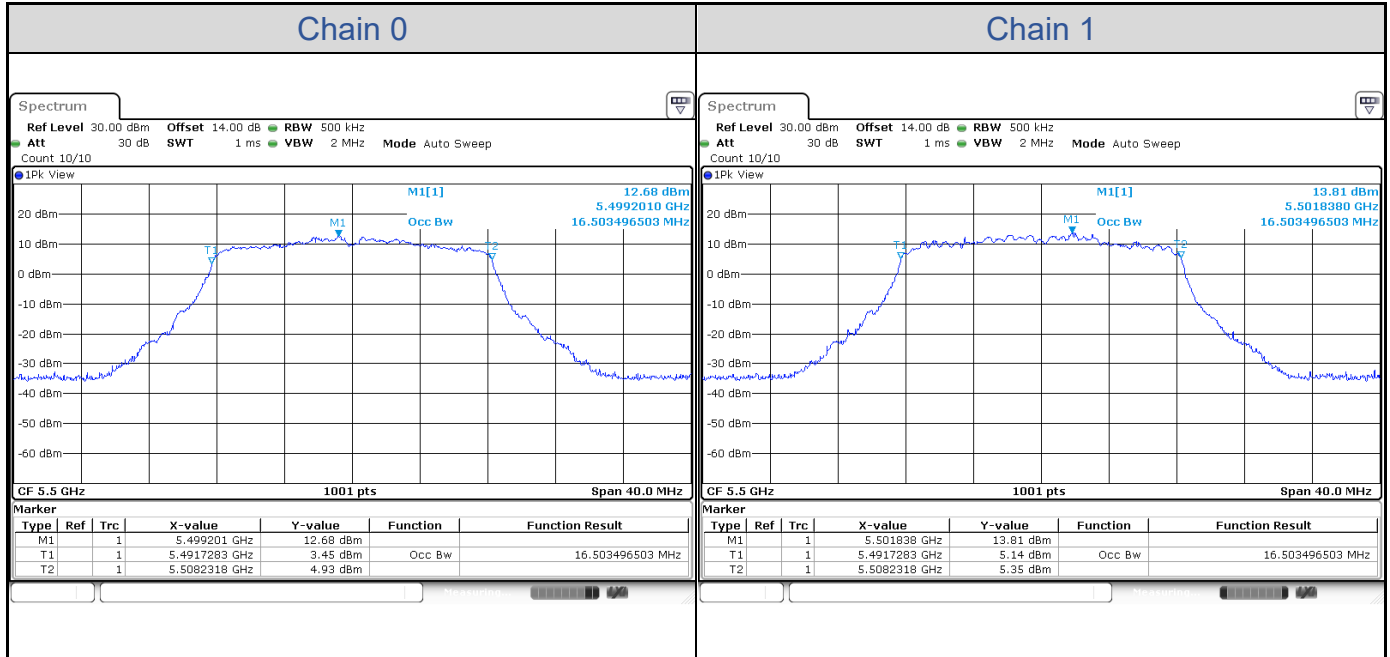

**Test Result of 99% Occupied Bandwidth**
**802.11a**

Band	Channel	Frequency (MHz)	99% Bandwidth (MHz)	
			Chain 0	Chain 1
U-NII-1	36	5180	16.54	16.46
	40	5200	16.50	16.46
	48	5240	16.54	16.46
U-NII-2A	52	5260	16.54	16.46
	60	5300	16.50	16.50
	64	5320	16.50	16.50
U-NII-2C	100	5500	16.50	16.50
	116	5580	16.58	16.46
	140	5700	16.50	16.46
	144	5720	13.23	13.23
U-NII-3	144	5720	3.27	3.23
	149	5745	16.50	16.46
	157	5785	16.50	16.46
	165	5825	16.66	16.66

**802.11a-Channel 36**

**802.11a-Channel 40**

**802.11a-Channel 48**

**802.11a-Channel 52**

**802.11a-Channel 60**

**802.11a-Channel 64**

**802.11a-Channel 100**

**802.11a-Channel 116**