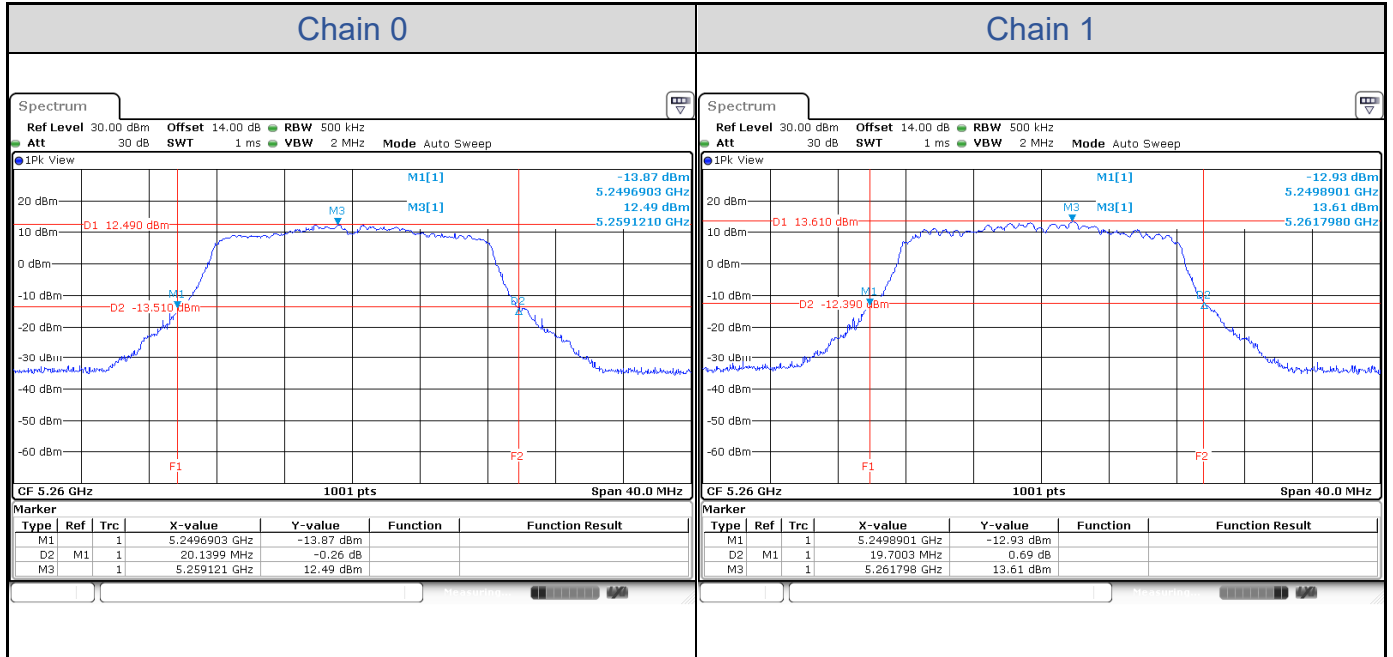

### Test Result of 26 dB Bandwidth

#### 802.11a

Band	Channel	Frequency (MHz)	26 dB Bandwidth (MHz)	
			Chain 0	Chain 1
U-NII-1	36	5180	20.26	19.26
	40	5200	19.98	19.26
	48	5240	20.26	19.82
U-NII-2A	52	5260	20.14	19.70
	60	5300	20.06	19.74
	64	5320	19.94	19.74
U-NII-2C	100	5500	20.50	19.58
	116	5580	19.94	19.66
	140	5700	20.54	19.26
	144	5720	15.31	14.59
U-NII-3	144	5720	4.99	4.79

#### 802.11a-Channel 36

**802.11a-Channel 40**

**802.11a-Channel 48**

**802.11a-Channel 52**

**802.11a-Channel 60**

**802.11a-Channel 64**

**802.11a-Channel 100**

**802.11a-Channel 116**