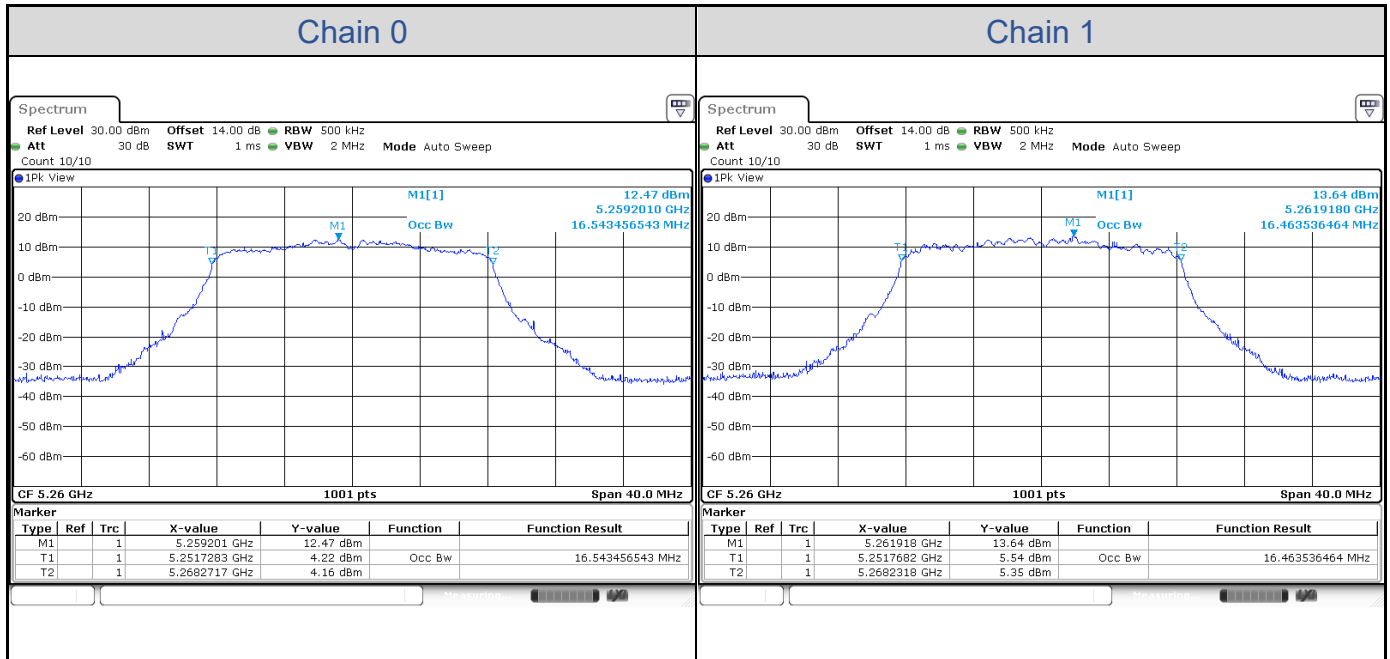

802.11a-Channel 52