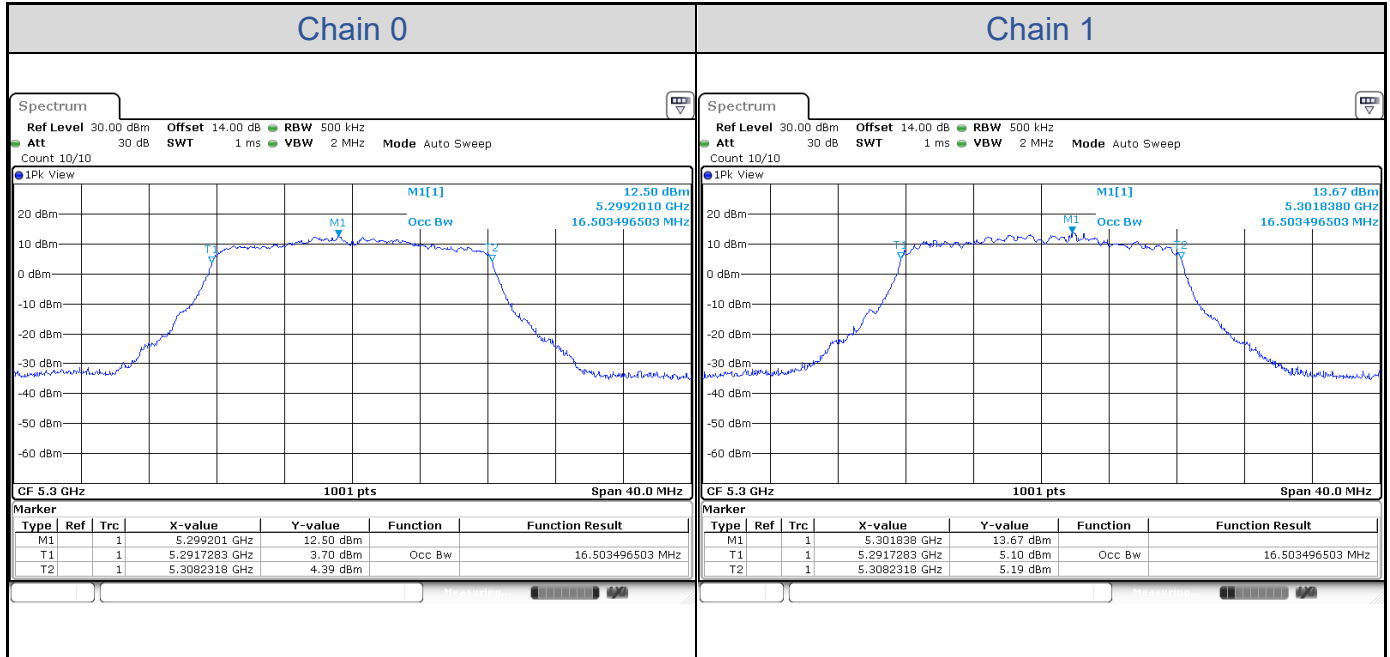

802.11a-Channel 60