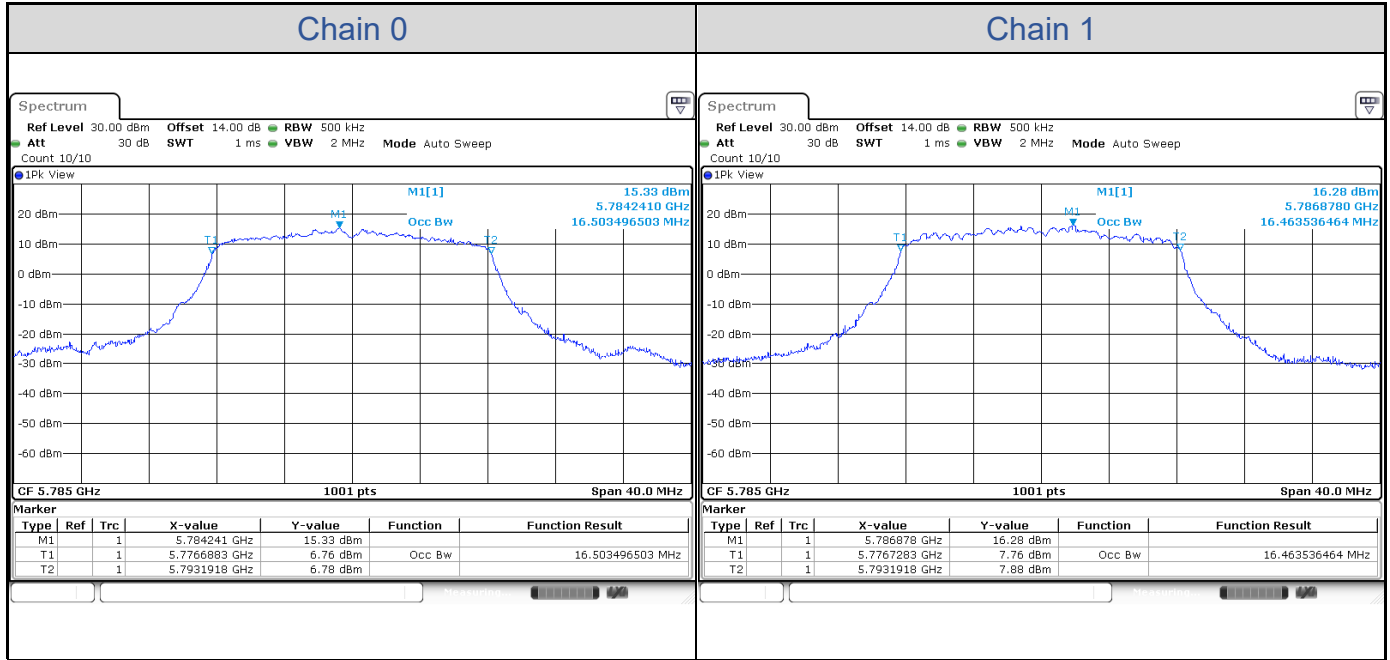

**Test Result of 99% Occupied Bandwidth**
**802.11a**

Band	Channel	Frequency (MHz)	99% Bandwidth (MHz)	
			Chain 0	Chain 1
U-NII-1	36	5180	16.54	16.46
	40	5200	16.50	16.46
	48	5240	16.54	16.46
U-NII-2A	52	5260	16.54	16.46
	60	5300	16.50	16.50
	64	5320	16.50	16.50
U-NII-2C	100	5500	16.50	16.50
	116	5580	16.58	16.46
	140	5700	16.50	16.46
	144	5720	13.23	13.23
U-NII-3	144	5720	3.27	3.23
	149	5745	16.50	16.46
	157	5785	16.50	16.46
	165	5825	16.66	16.66

**802.11a-Channel 36**

**802.11a-Channel 40**

**802.11a-Channel 48**

**802.11a-Channel 52**

**802.11a-Channel 60**

**802.11a-Channel 64**

**802.11a-Channel 100**

**802.11a-Channel 116**

**802.11a-Channel 140**

**802.11a-Channel 144 (U-NII-2C)**

**802.11a-Channel 144 (U-NII-3)**

**802.11a-Channel 149**

**802.11a-Channel 157**

**802.11a-Channel 165**

**802.11ax HE20**

Band	Channel	Frequency (MHz)	99% Bandwidth (MHz)	
			Chain 0	Chain 1
U-NII-1	36	5180	18.98	18.94
	40	5200	19.26	19.34
	48	5240	19.18	19.42
U-NII-2A	52	5260	18.94	19.06
	60	5300	18.90	18.90
	64	5320	18.90	18.90
U-NII-2C	100	5500	18.94	18.86
	116	5580	18.94	18.90
	140	5700	18.98	18.94
	144	5720	14.43	14.43
U-NII-3	144	5720	4.51	4.47
	149	5745	18.94	18.86
	157	5785	18.98	18.94
	165	5825	19.22	19.10

**802.11ax HE20-Channel 36**

**802.11ax HE20-Channel 40**

**802.11ax HE20-Channel 48**

**802.11ax HE20-Channel 52**

**802.11ax HE20-Channel 60**

**802.11ax HE20-Channel 64**

**802.11ax HE20-Channel 100**

**802.11ax HE20-Channel 116**