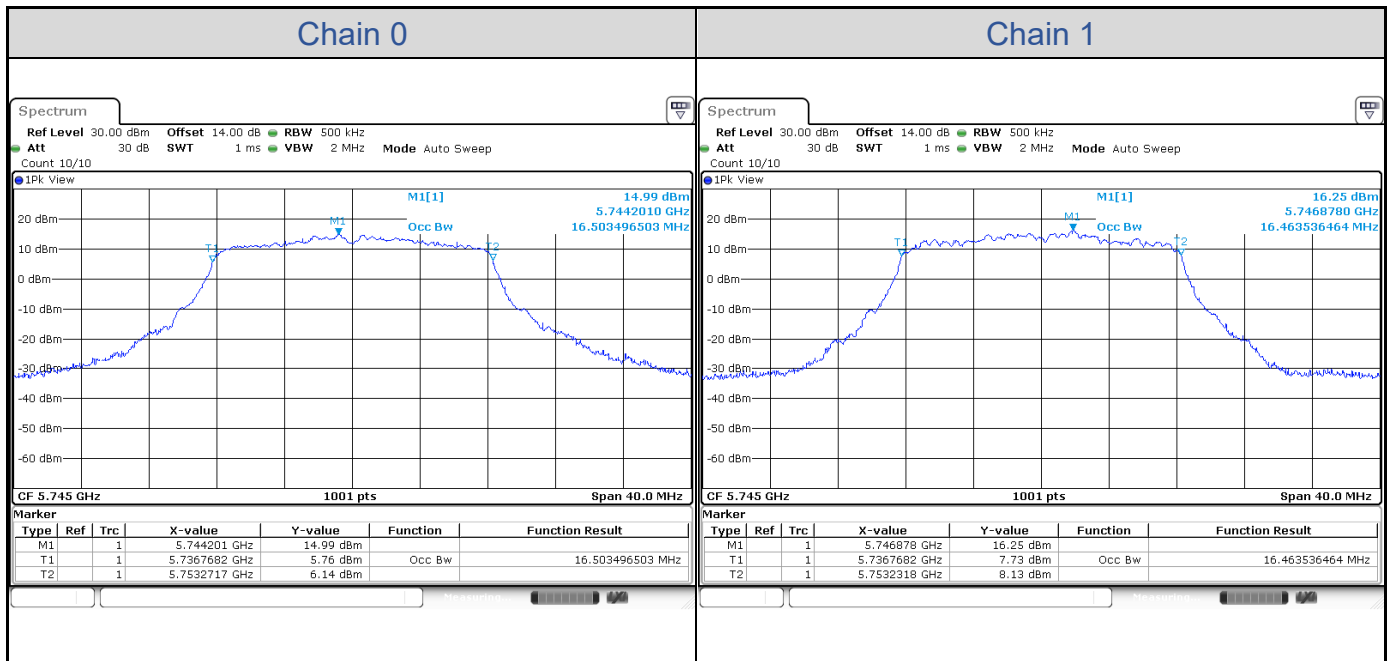

**Test Result of 99% Occupied Bandwidth**
**802.11a**

Band	Channel	Frequency (MHz)	99% Bandwidth (MHz)	
			Chain 0	Chain 1
U-NII-1	36	5180	16.54	16.46
	40	5200	16.50	16.46
	48	5240	16.54	16.46
U-NII-2A	52	5260	16.54	16.46
	60	5300	16.50	16.50
	64	5320	16.50	16.50
U-NII-2C	100	5500	16.50	16.50
	116	5580	16.58	16.46
	140	5700	16.50	16.46
	144	5720	13.23	13.23
U-NII-3	144	5720	3.27	3.23
	149	5745	16.50	16.46
	157	5785	16.50	16.46
	165	5825	16.66	16.66

**802.11a-Channel 36**

**802.11a-Channel 40**

**802.11a-Channel 48**

**802.11a-Channel 52**

**802.11a-Channel 60**

**802.11a-Channel 64**

**802.11a-Channel 100**

**802.11a-Channel 116**

**802.11a-Channel 140**

**802.11a-Channel 144 (U-NII-2C)**

**802.11a-Channel 144 (U-NII-3)**

**802.11a-Channel 149**

**802.11a-Channel 157**

**802.11a-Channel 165**

**802.11ax HE20**

Band	Channel	Frequency (MHz)	99% Bandwidth (MHz)	
			Chain 0	Chain 1
U-NII-1	36	5180	18.98	18.94
	40	5200	19.26	19.34
	48	5240	19.18	19.42
U-NII-2A	52	5260	18.94	19.06
	60	5300	18.90	18.90
	64	5320	18.90	18.90
U-NII-2C	100	5500	18.94	18.86
	116	5580	18.94	18.90
	140	5700	18.98	18.94
	144	5720	14.43	14.43
U-NII-3	144	5720	4.51	4.47
	149	5745	18.94	18.86
	157	5785	18.98	18.94
	165	5825	19.22	19.10

**802.11ax HE20-Channel 36**

**802.11ax HE20-Channel 40**

**802.11ax HE20-Channel 48**

**802.11ax HE20-Channel 52**

**802.11ax HE20-Channel 60**

**802.11ax HE20-Channel 64**

**802.11ax HE20-Channel 100**

**802.11ax HE20-Channel 116**