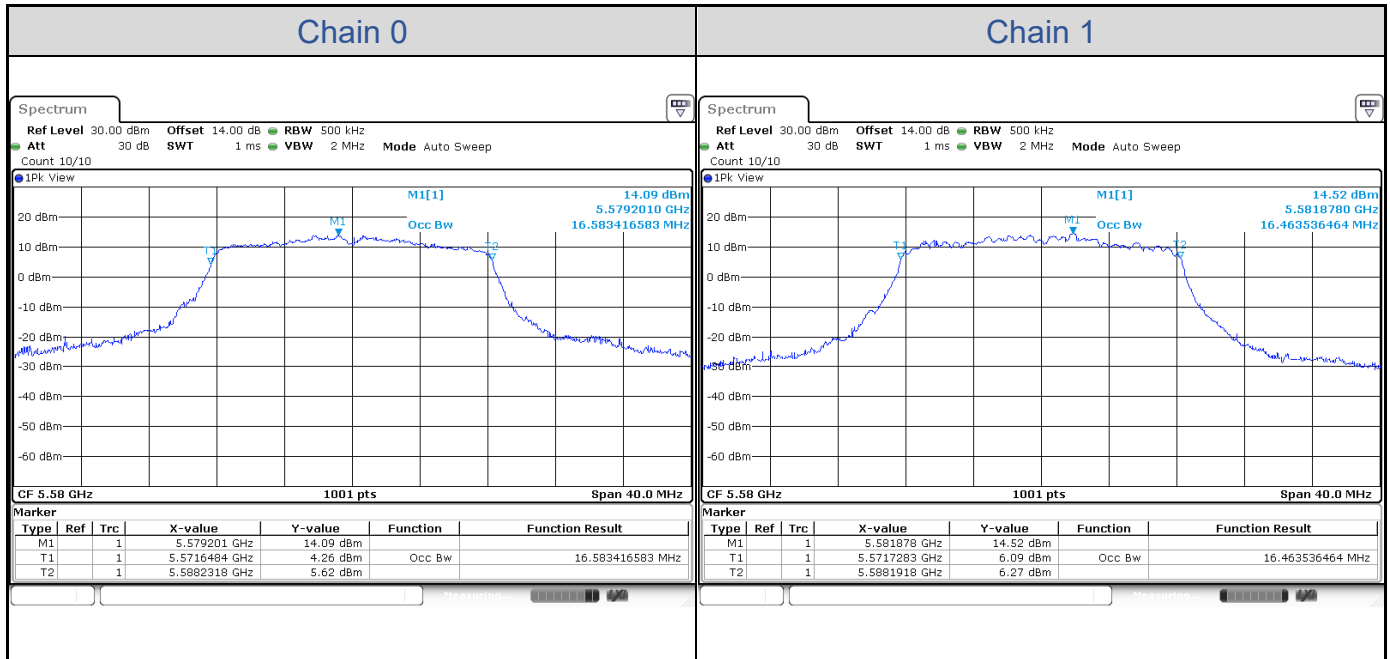

**Test Result of 99% Occupied Bandwidth**
**802.11a**

Band	Channel	Frequency (MHz)	99% Bandwidth (MHz)	
			Chain 0	Chain 1
U-NII-1	36	5180	16.54	16.46
	40	5200	16.50	16.46
	48	5240	16.54	16.46
U-NII-2A	52	5260	16.54	16.46
	60	5300	16.50	16.50
	64	5320	16.50	16.50
U-NII-2C	100	5500	16.50	16.50
	116	5580	16.58	16.46
	140	5700	16.50	16.46
	144	5720	13.23	13.23
U-NII-3	144	5720	3.27	3.23
	149	5745	16.50	16.46
	157	5785	16.50	16.46
	165	5825	16.66	16.66

**802.11a-Channel 36**

**802.11a-Channel 40**

**802.11a-Channel 48**

**802.11a-Channel 52**

**802.11a-Channel 60**

**802.11a-Channel 64**

**802.11a-Channel 100**

**802.11a-Channel 116**