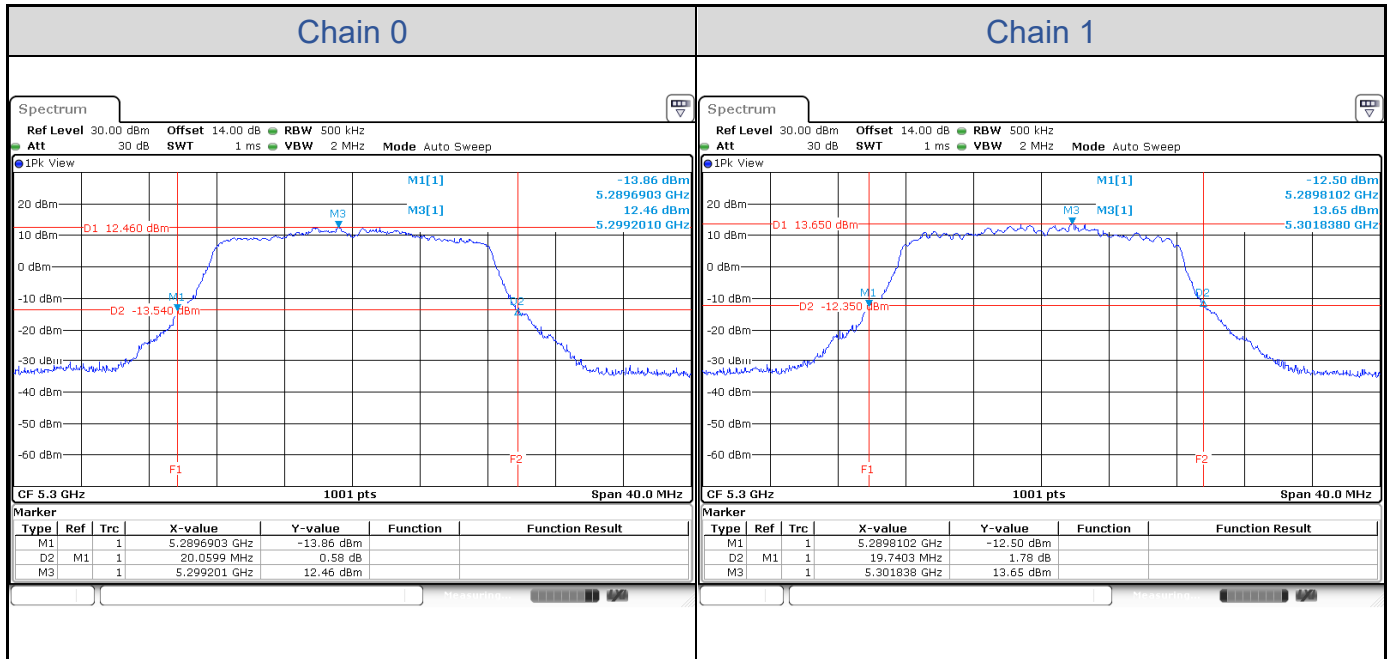

### Test Result of 26 dB Bandwidth

#### 802.11a

Band	Channel	Frequency (MHz)	26 dB Bandwidth (MHz)	
			Chain 0	Chain 1
U-NII-1	36	5180	20.26	19.26
	40	5200	19.98	19.26
	48	5240	20.26	19.82
U-NII-2A	52	5260	20.14	19.70
	60	5300	20.06	19.74
	64	5320	19.94	19.74
U-NII-2C	100	5500	20.50	19.58
	116	5580	19.94	19.66
	140	5700	20.54	19.26
	144	5720	15.31	14.59
U-NII-3	144	5720	4.99	4.79

#### 802.11a-Channel 36

**802.11a-Channel 40**

**802.11a-Channel 48**

**802.11a-Channel 52**

**802.11a-Channel 60**

**802.11a-Channel 64**

**802.11a-Channel 100**

**802.11a-Channel 116**