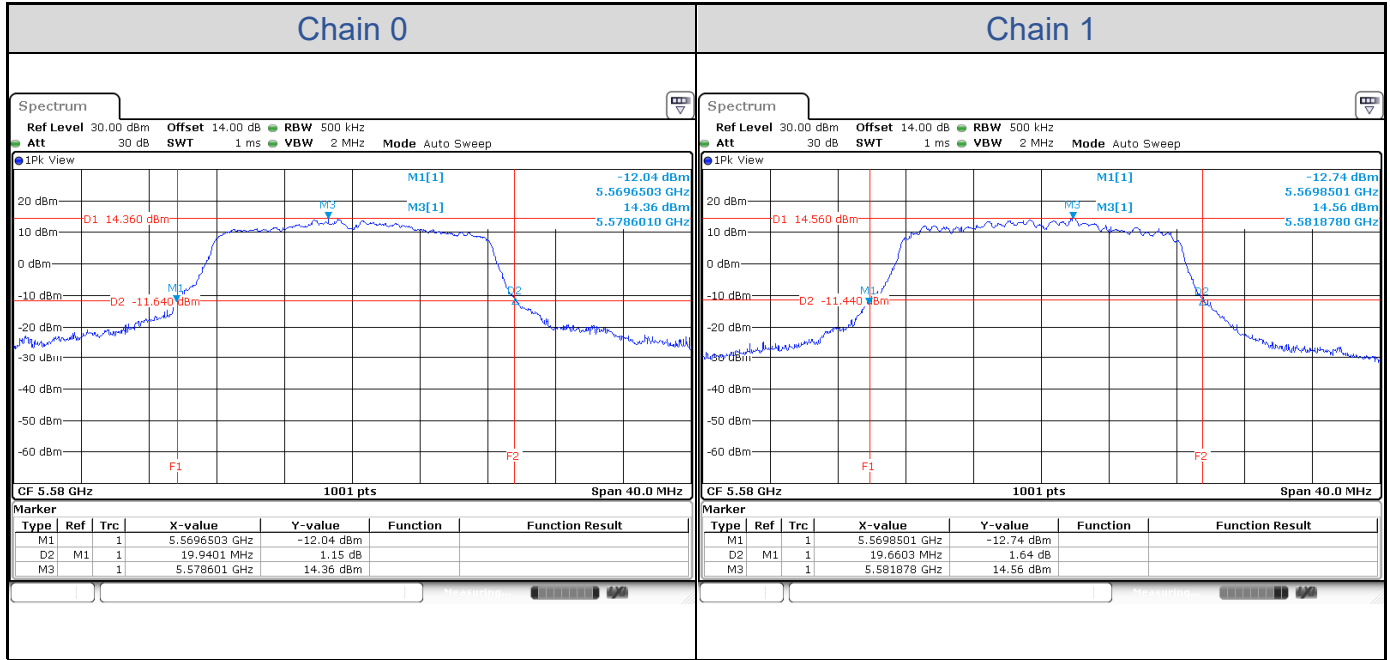

### Test Result of 26 dB Bandwidth

#### 802.11a

Band	Channel	Frequency (MHz)	26 dB Bandwidth (MHz)	
			Chain 0	Chain 1
U-NII-1	36	5180	20.26	19.26
	40	5200	19.98	19.26
	48	5240	20.26	19.82
U-NII-2A	52	5260	20.14	19.70
	60	5300	20.06	19.74
	64	5320	19.94	19.74
U-NII-2C	100	5500	20.50	19.58
	116	5580	19.94	19.66
	140	5700	20.54	19.26
	144	5720	15.31	14.59
U-NII-3	144	5720	4.99	4.79

#### 802.11a-Channel 36

**802.11a-Channel 40**

**802.11a-Channel 48**

**802.11a-Channel 52**

**802.11a-Channel 60**

**802.11a-Channel 64**

**802.11a-Channel 100**

**802.11a-Channel 116**