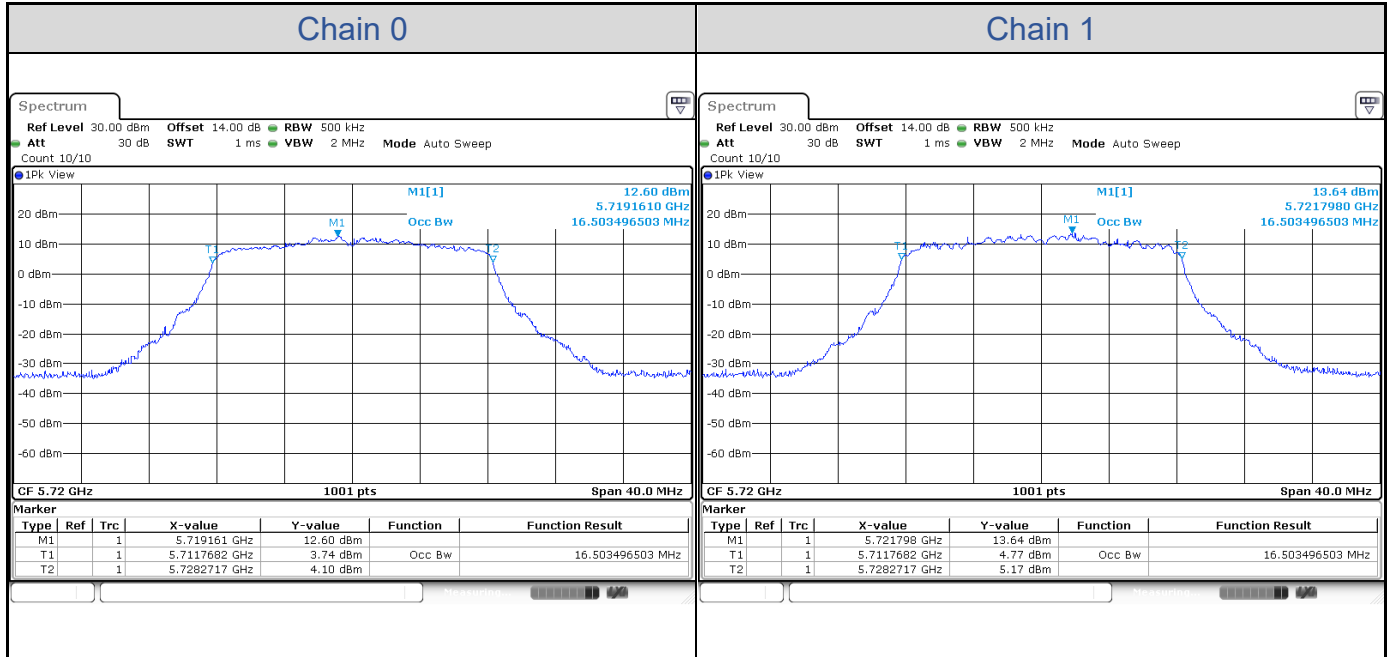

**Test Result of 99% Occupied Bandwidth**
**802.11a**

Band	Channel	Frequency (MHz)	99% Bandwidth (MHz)	
			Chain 0	Chain 1
U-NII-1	36	5180	16.54	16.46
	40	5200	16.50	16.46
	48	5240	16.54	16.46
U-NII-2A	52	5260	16.54	16.46
	60	5300	16.50	16.50
	64	5320	16.50	16.50
U-NII-2C	100	5500	16.50	16.50
	116	5580	16.58	16.46
	140	5700	16.50	16.46
	144	5720	13.23	13.23
U-NII-3	144	5720	3.27	3.23
	149	5745	16.50	16.46
	157	5785	16.50	16.46
	165	5825	16.66	16.66

**802.11a-Channel 36**

**802.11a-Channel 40**

**802.11a-Channel 48**

**802.11a-Channel 52**

**802.11a-Channel 60**

**802.11a-Channel 64**

**802.11a-Channel 100**

**802.11a-Channel 116**

**802.11a-Channel 140**

**802.11a-Channel 144 (U-NII-2C)**

**802.11a-Channel 144 (U-NII-3)**

**802.11a-Channel 149**

**802.11a-Channel 157**

**802.11a-Channel 165**

**802.11ax HE20**

Band	Channel	Frequency (MHz)	99% Bandwidth (MHz)	
			Chain 0	Chain 1
U-NII-1	36	5180	18.98	18.94
	40	5200	19.26	19.34
	48	5240	19.18	19.42
U-NII-2A	52	5260	18.94	19.06
	60	5300	18.90	18.90
	64	5320	18.90	18.90
U-NII-2C	100	5500	18.94	18.86
	116	5580	18.94	18.90
	140	5700	18.98	18.94
	144	5720	14.43	14.43
U-NII-3	144	5720	4.51	4.47
	149	5745	18.94	18.86
	157	5785	18.98	18.94
	165	5825	19.22	19.10

**802.11ax HE20-Channel 36**

**802.11ax HE20-Channel 40**

**802.11ax HE20-Channel 48**

**802.11ax HE20-Channel 52**

**802.11ax HE20-Channel 60**

**802.11ax HE20-Channel 64**

**802.11ax HE20-Channel 100**

**802.11ax HE20-Channel 116**