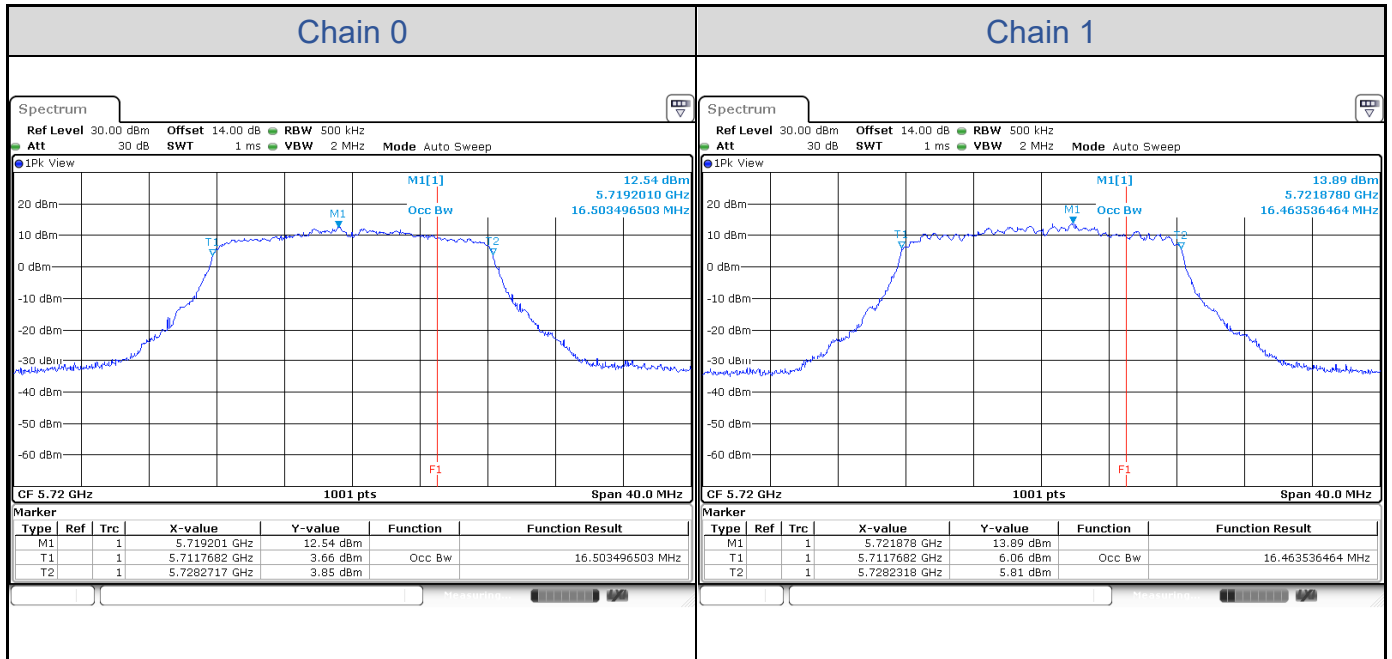

802.11a-Channel 144 (U-NII-2C)