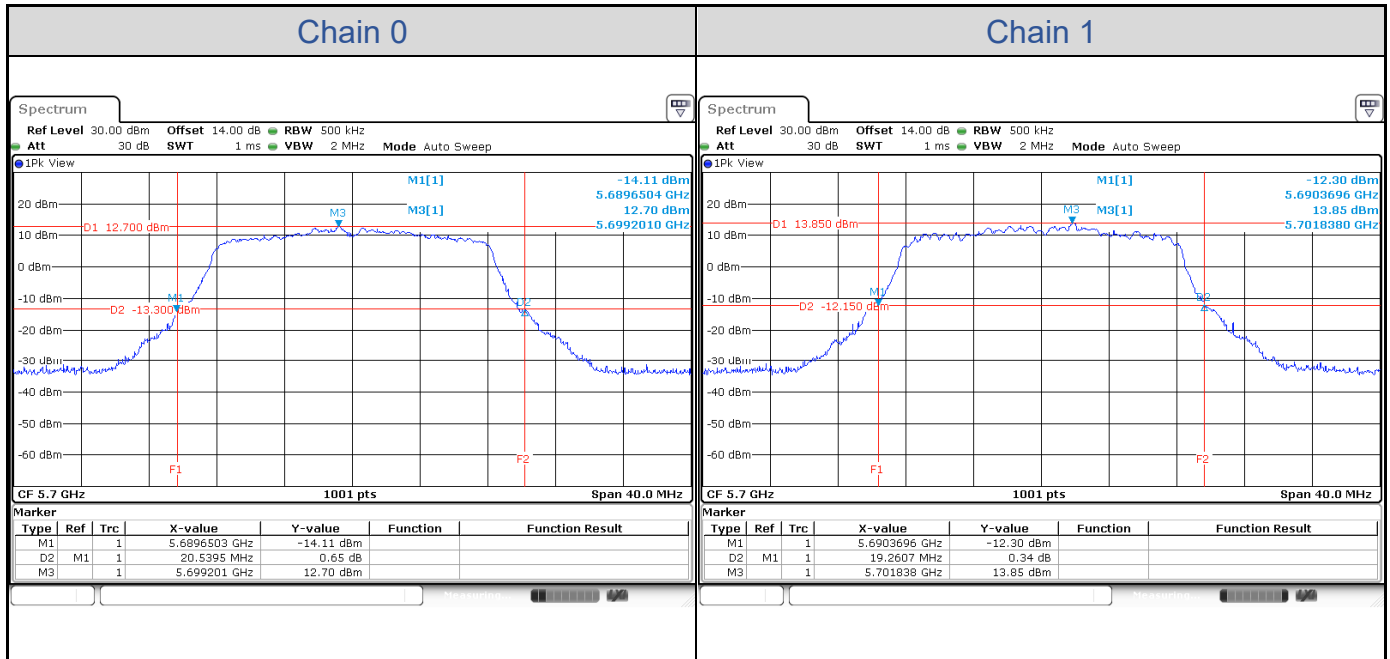

802.11a-Channel 140