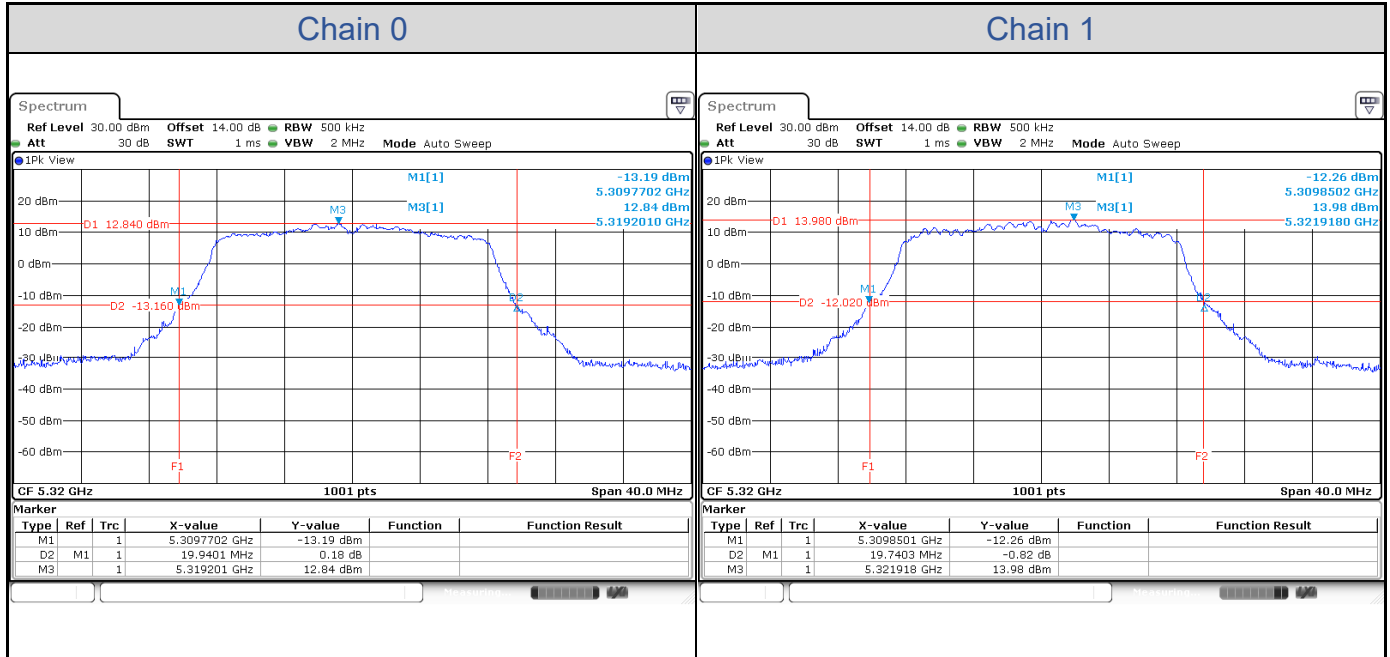

### Test Result of 26 dB Bandwidth

#### 802.11a

Band	Channel	Frequency (MHz)	26 dB Bandwidth (MHz)	
			Chain 0	Chain 1
U-NII-1	36	5180	20.26	19.26
	40	5200	19.98	19.26
	48	5240	20.26	19.82
U-NII-2A	52	5260	20.14	19.70
	60	5300	20.06	19.74
	64	5320	19.94	19.74
U-NII-2C	100	5500	20.50	19.58
	116	5580	19.94	19.66
	140	5700	20.54	19.26
	144	5720	15.31	14.59
U-NII-3	144	5720	4.99	4.79

#### 802.11a-Channel 36

**802.11a-Channel 40**

**802.11a-Channel 48**

**802.11a-Channel 52**

**802.11a-Channel 60**

**802.11a-Channel 64**

**802.11a-Channel 100**

**802.11a-Channel 116**