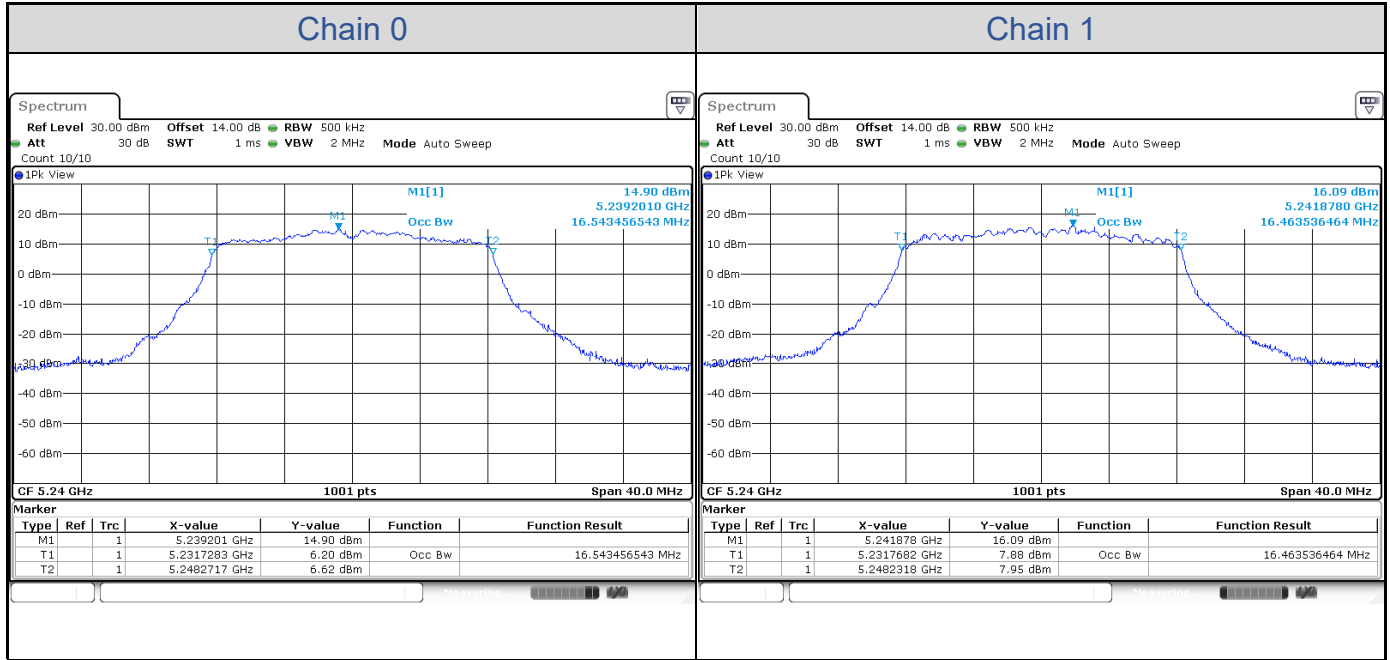

802.11a-Channel 48