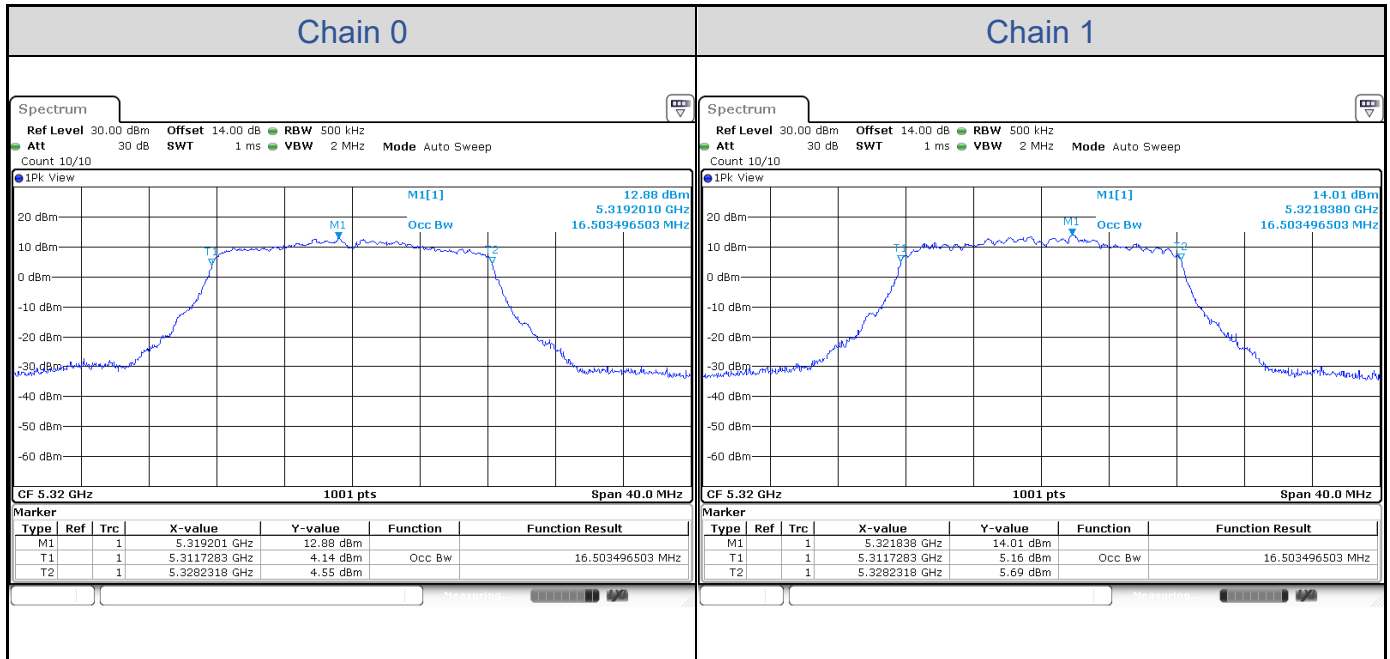

802.11a-Channel 64