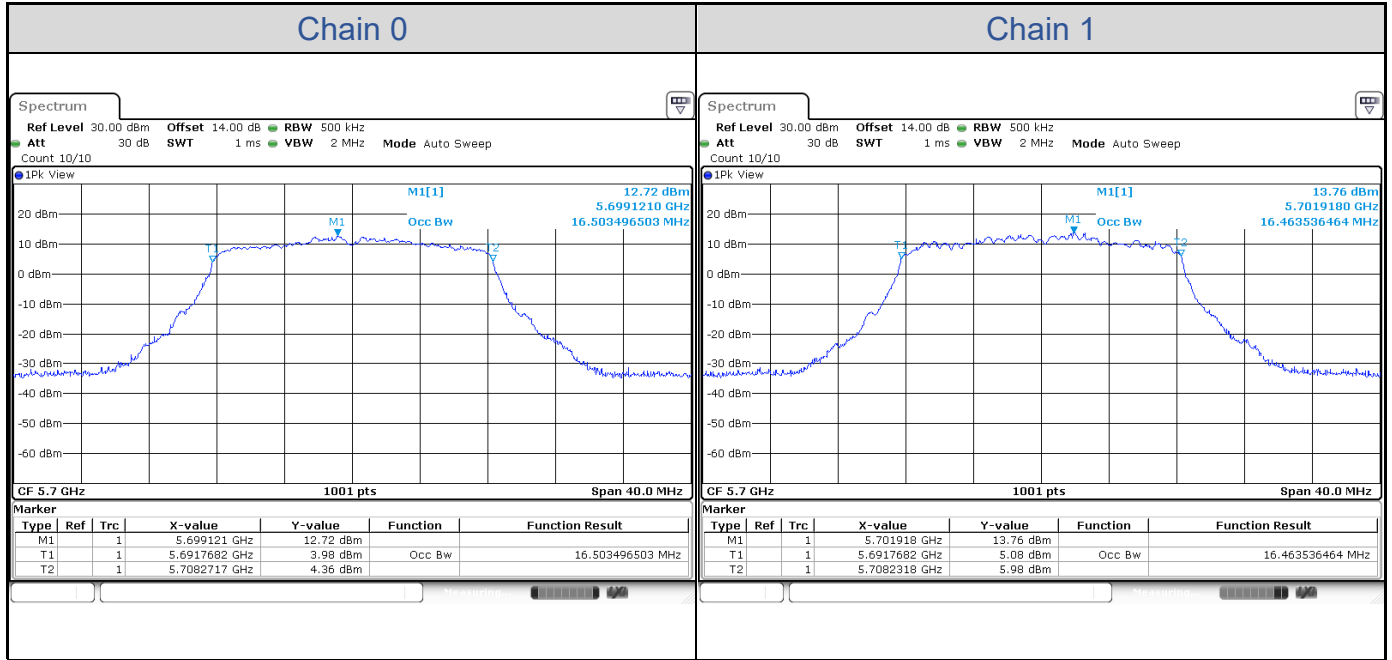

802.11a-Channel 140