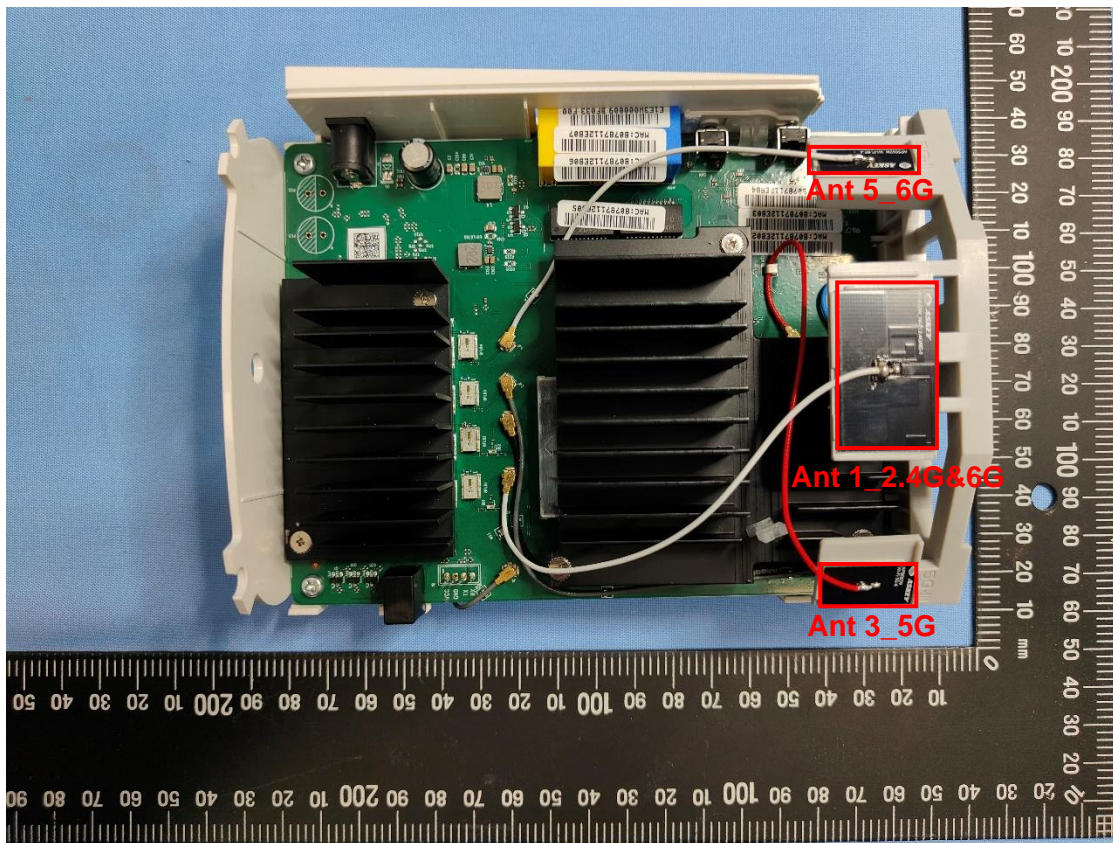

CN23TGZZ (P15C-BLE) 001
CN23TGZZ (P15C-WiFi) 001
CN23TGZZ (P15E-WiFi) 001
CN23TGZZ (P15E-WiFi6G) 001
CN23TGZZ (FCC-Colocated) 001
CN23TGZZ (FCC-MPE) 001

Product: WiFi 6E Extender

Type Identification: AP5692W