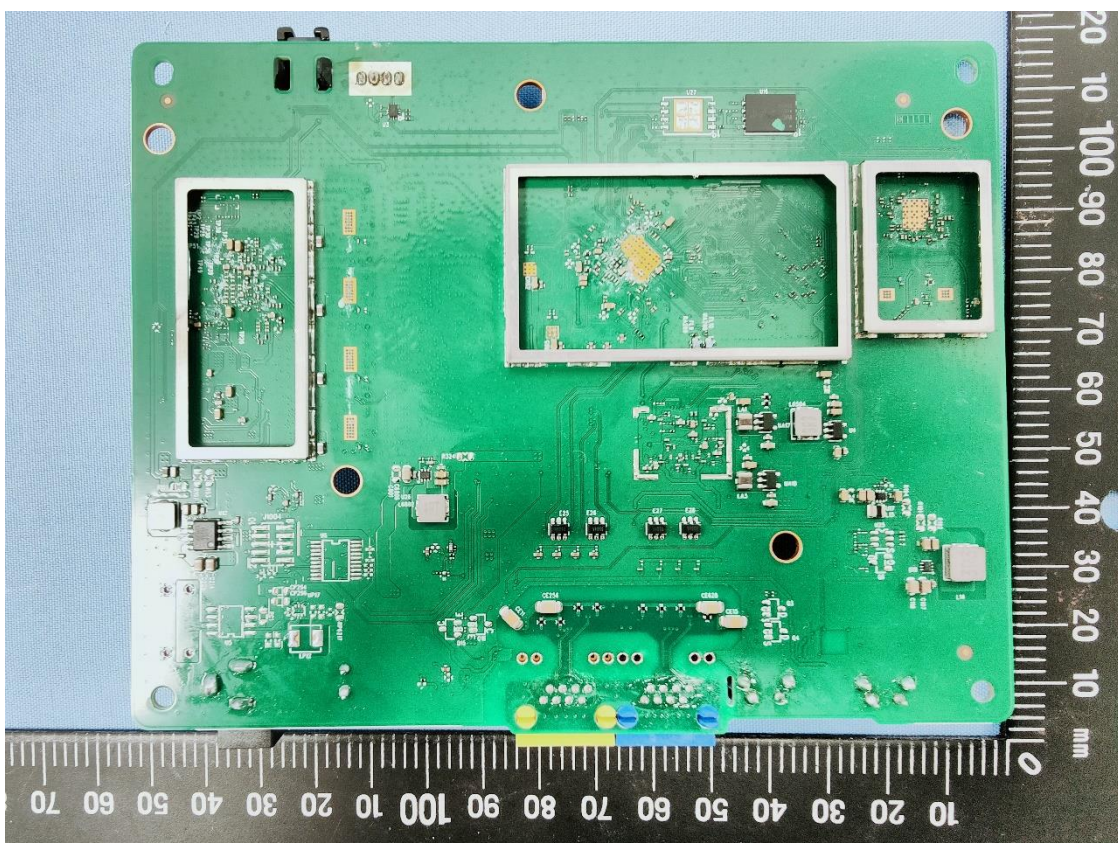

CN23TGZZ (P15C-BLE) 001
CN23TGZZ (P15C-WiFi) 001
CN23TGZZ (P15E-WiFi) 001
CN23TGZZ (P15E-WiFi6G) 001
CN23TGZZ (FCC-Colocated) 001
CN23TGZZ (FCC-MPE) 001

Product: WiFi 6E Extender

Type Identification: AP5692W