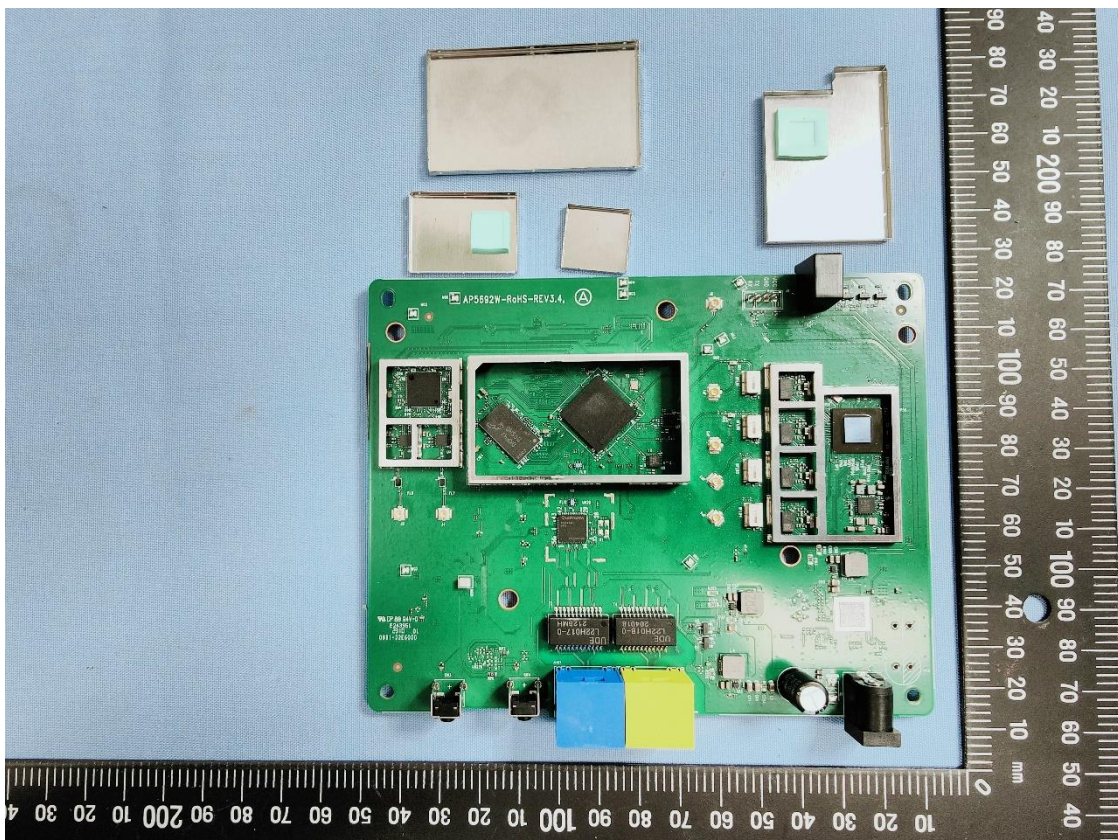

CN23TGZZ (P15C-BLE) 001
CN23TGZZ (P15C-WiFi) 001
CN23TGZZ (P15E-WiFi) 001
CN23TGZZ (P15E-WiFi6G) 001
CN23TGZZ (FCC-Colocated) 001
CN23TGZZ (FCC-MPE) 001

Product: WiFi 6E Extender

Type Identification: AP5692W