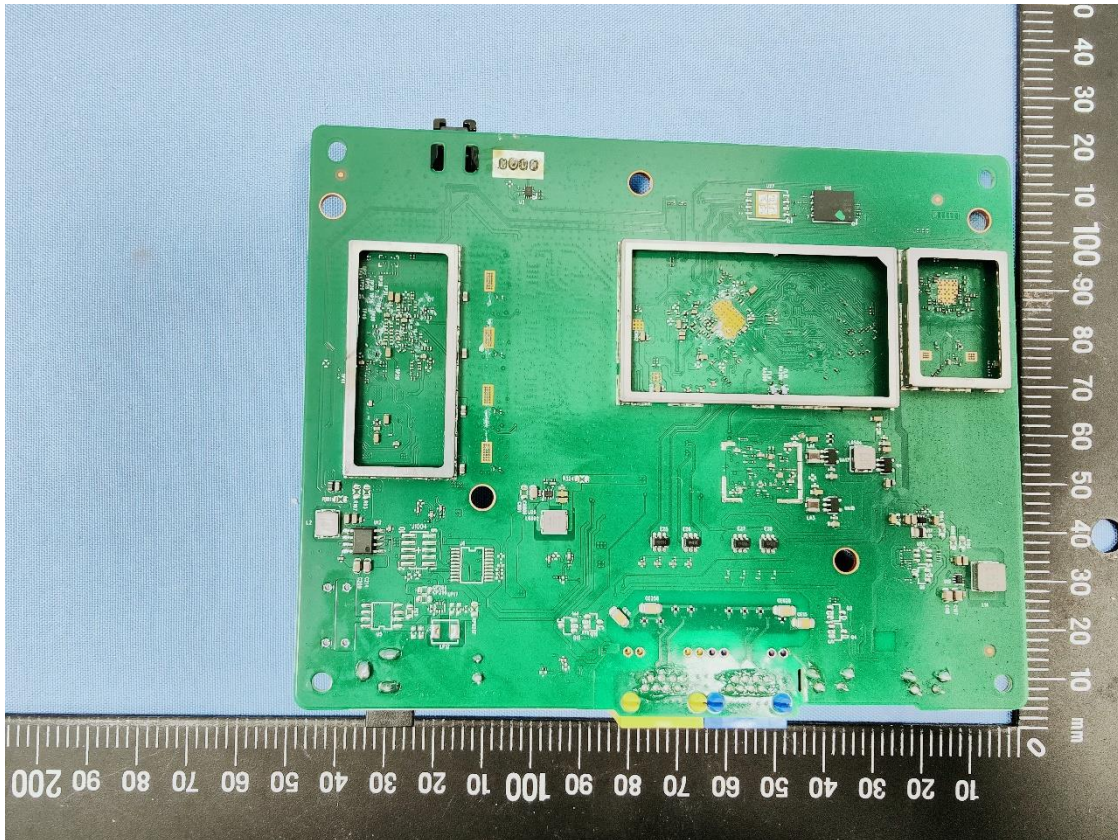

CN23TGZZ (P15C-BLE) 001
CN23TGZZ (P15C-WiFi) 001
CN23TGZZ (P15E-WiFi) 001
CN23TGZZ (P15E-WiFi6G) 001
CN23TGZZ (FCC-Colocated) 001
CN23TGZZ (FCC-MPE) 001

Product: WiFi 6E Extender

Type Identification: AP5692W