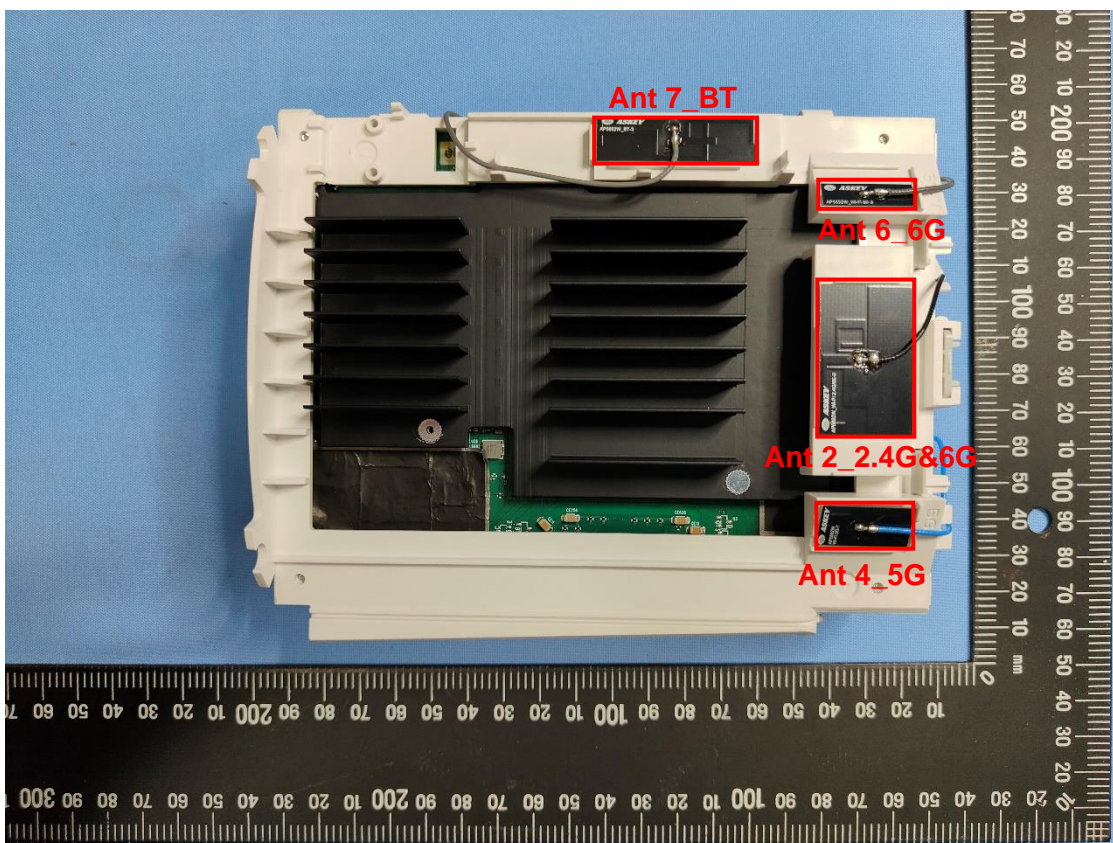

CN23TGZZ (P15C-BLE) 001
CN23TGZZ (P15C-WiFi) 001
CN23TGZZ (P15E-WiFi) 001
CN23TGZZ (P15E-WiFi6G) 001
CN23TGZZ (FCC-Colocated) 001
CN23TGZZ (FCC-MPE) 001

Product: WiFi 6E Extender

Type Identification: AP5692W