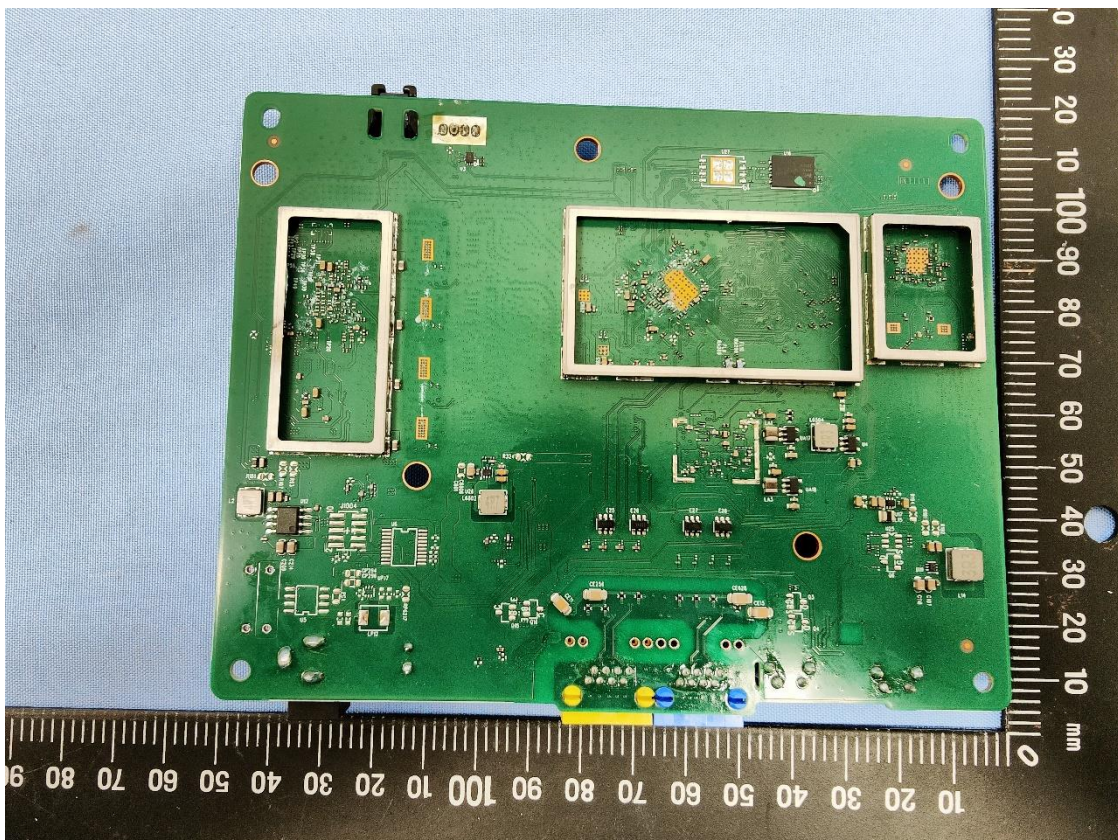

CN23TGZZ (P15C-BLE) 001
CN23TGZZ (P15C-WiFi) 001
CN23TGZZ (P15E-WiFi) 001
CN23TGZZ (P15E-WiFi6G) 001
CN23TGZZ (FCC-Colocated) 001
CN23TGZZ (FCC-MPE) 001

Product: WiFi 6E Extender

Type Identification: AP5692W