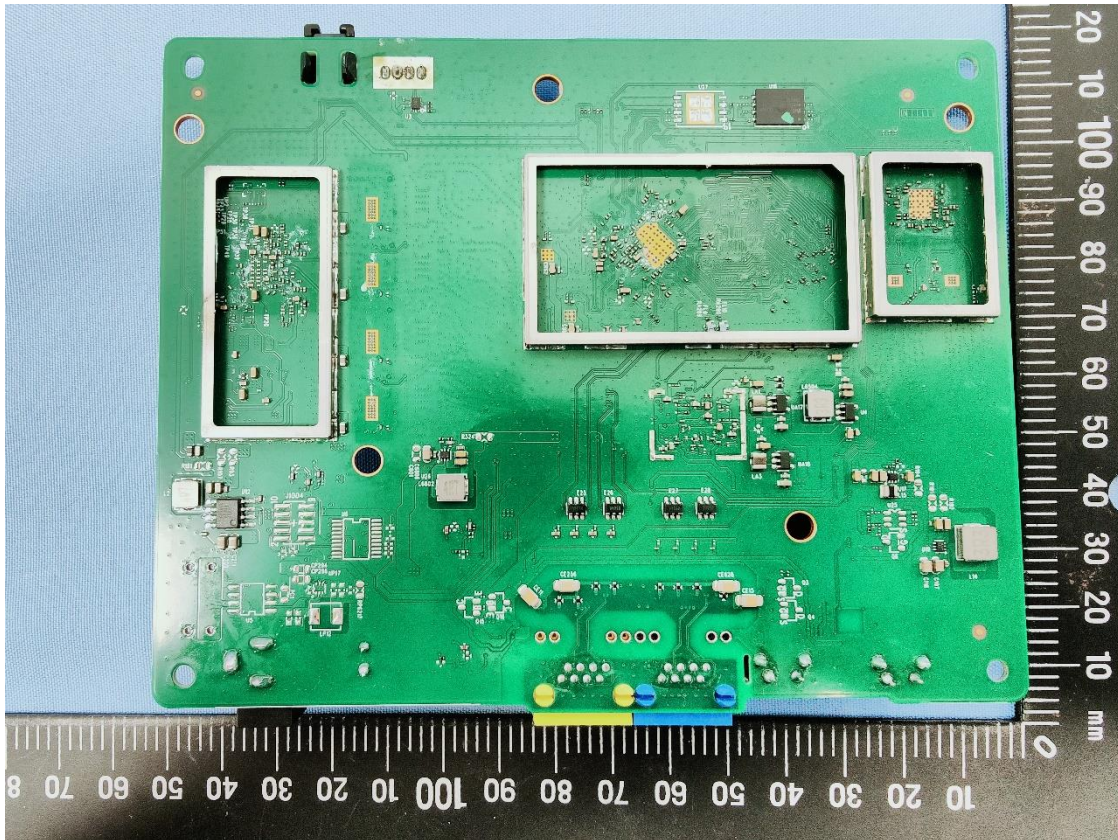

CN23TGZZ (P15C-BLE) 001
CN23TGZZ (P15C-WiFi) 001
CN23TGZZ (P15E-WiFi) 001
CN23TGZZ (P15E-WiFi6G) 001
CN23TGZZ (FCC-Colocated) 001
CN23TGZZ (FCC-MPE) 001

Product: WiFi 6E Extender

Type Identification: AP5692W