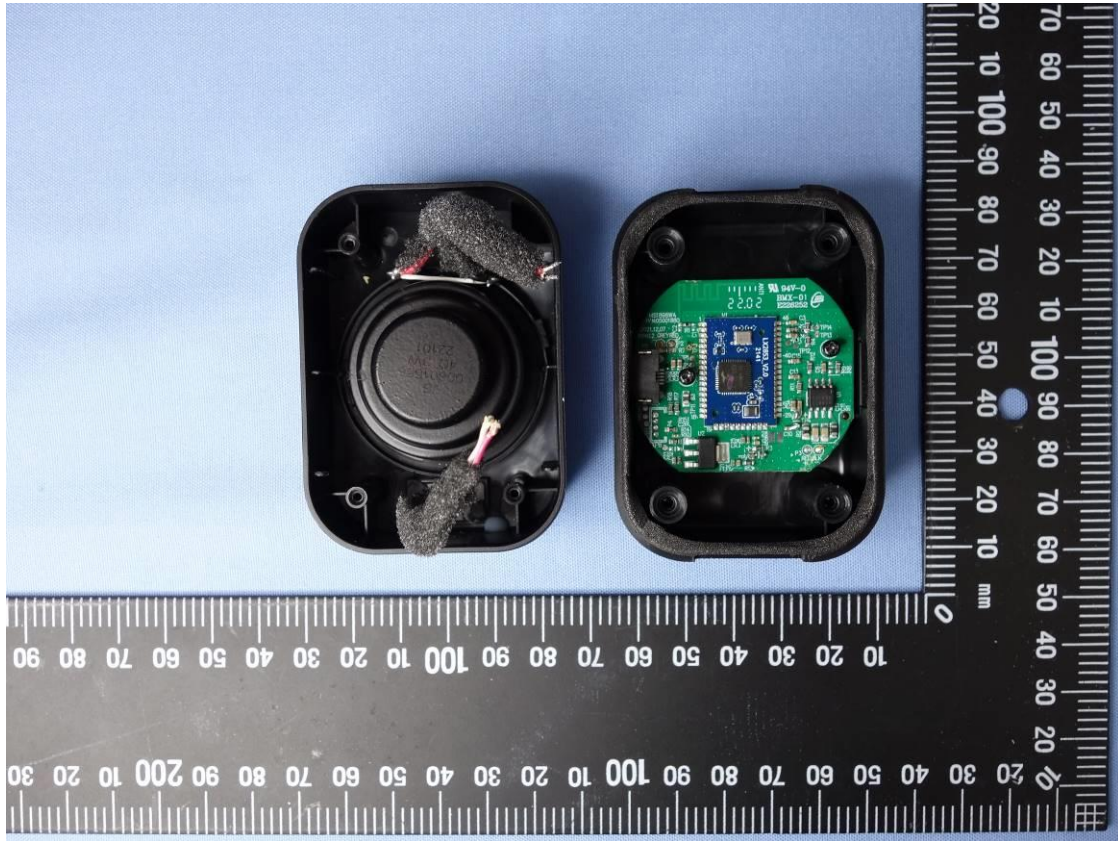

CN22W4FP (P15C-BLE) 001
CN22W4FP (P15C-BT) 001
CN22W4FP (FCC-MPE) 001

Product: ITG Bluetooth speaker

Type Identification: VFRU-19-32BT

CN22W4FP (P15C-BLE) 001
CN22W4FP (P15C-BT) 001
CN22W4FP (FCC-MPE) 001

Product: ITG Bluetooth speaker

Type Identification: VFRU-19-32BT

CN22W4FP (P15C-BLE) 001
CN22W4FP (P15C-BT) 001
CN22W4FP (FCC-MPE) 001

Product: ITG Bluetooth speaker

Type Identification: VFRU-19-32BT