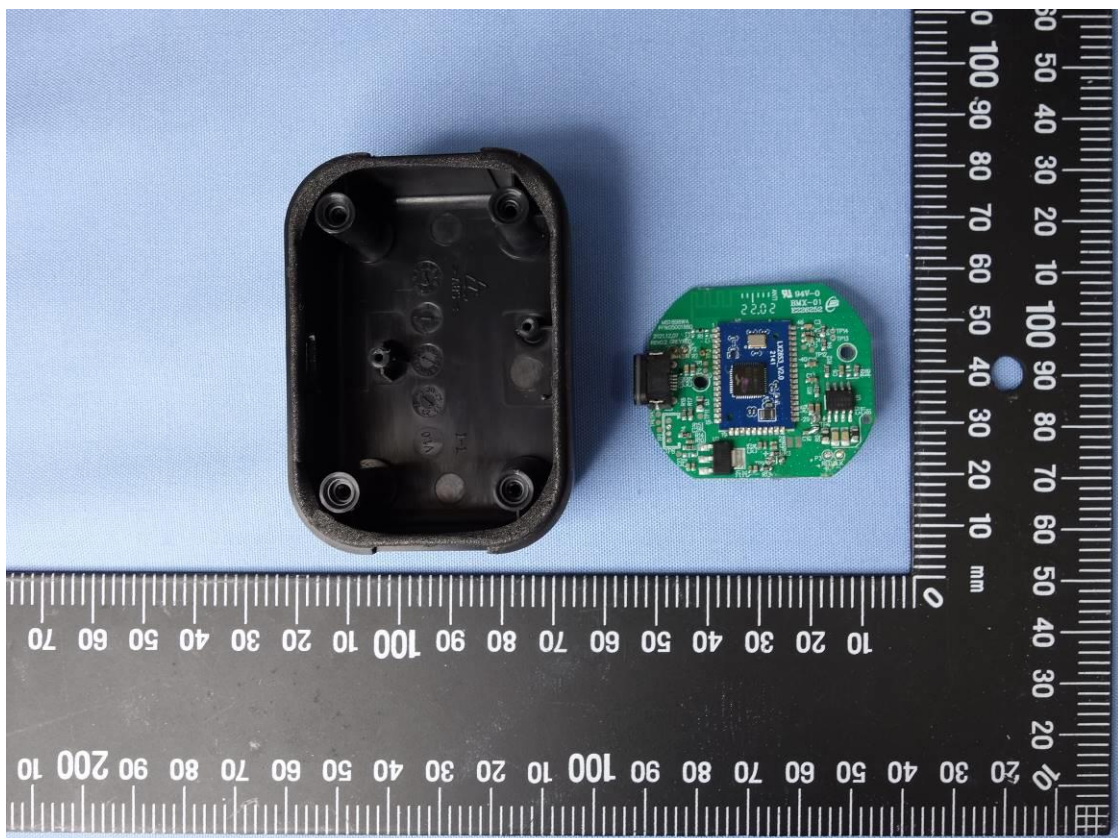

CN22W4FP (P15C-BLE) 001
CN22W4FP (P15C-BT) 001
CN22W4FP (FCC-MPE) 001

Product: ITG Bluetooth speaker

Type Identification: VFRU-19-32BT

CN22W4FP (P15C-BLE) 001
CN22W4FP (P15C-BT) 001
CN22W4FP (FCC-MPE) 001

Product: ITG Bluetooth speaker

Type Identification: VFRU-19-32BT

CN22W4FP (P15C-BLE) 001
CN22W4FP (P15C-BT) 001
CN22W4FP (FCC-MPE) 001

Product: ITG Bluetooth speaker

Type Identification: VFRU-19-32BT