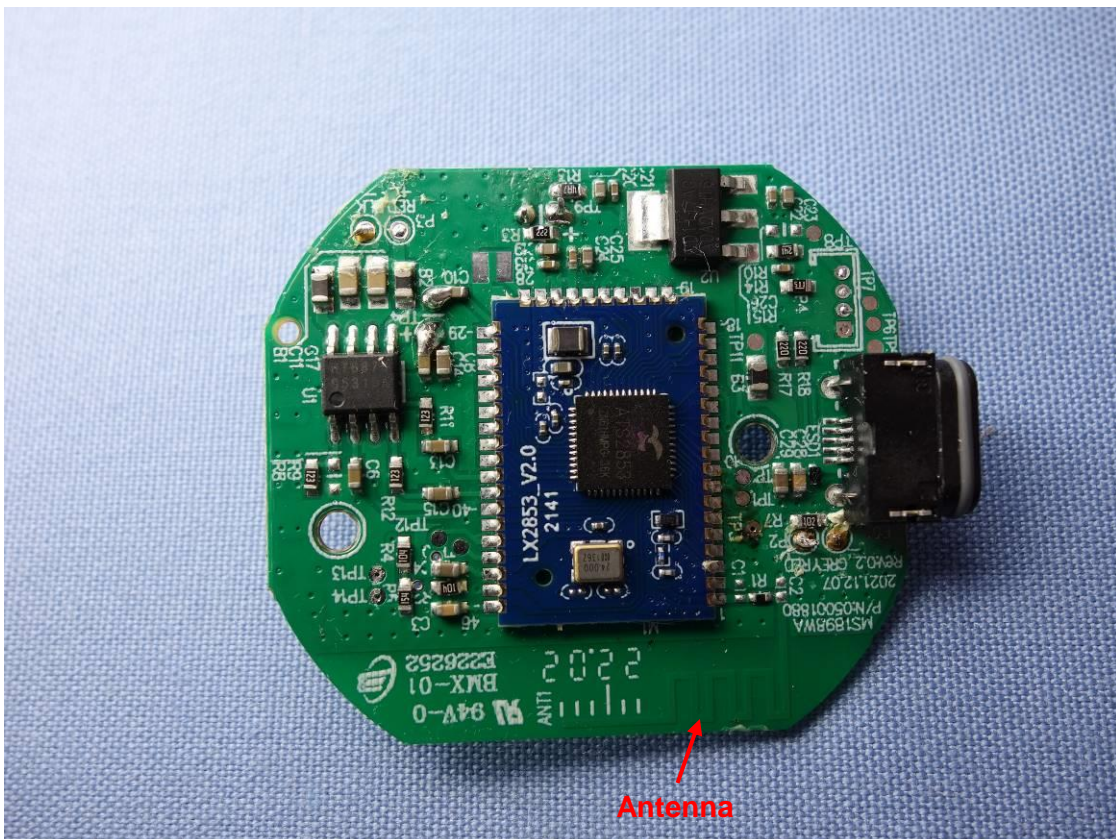

CN22W4FP (P15C-BLE) 001
CN22W4FP (P15C-BT) 001
CN22W4FP (FCC-MPE) 001

Product: ITG Bluetooth speaker

Type Identification: VFRU-19-32BT

CN22W4FP (P15C-BLE) 001
CN22W4FP (P15C-BT) 001
CN22W4FP (FCC-MPE) 001

Product: ITG Bluetooth speaker

Type Identification: VFRU-19-32BT

CN22W4FP (P15C-BLE) 001
CN22W4FP (P15C-BT) 001
CN22W4FP (FCC-MPE) 001

Product: ITG Bluetooth speaker

Type Identification: VFRU-19-32BT