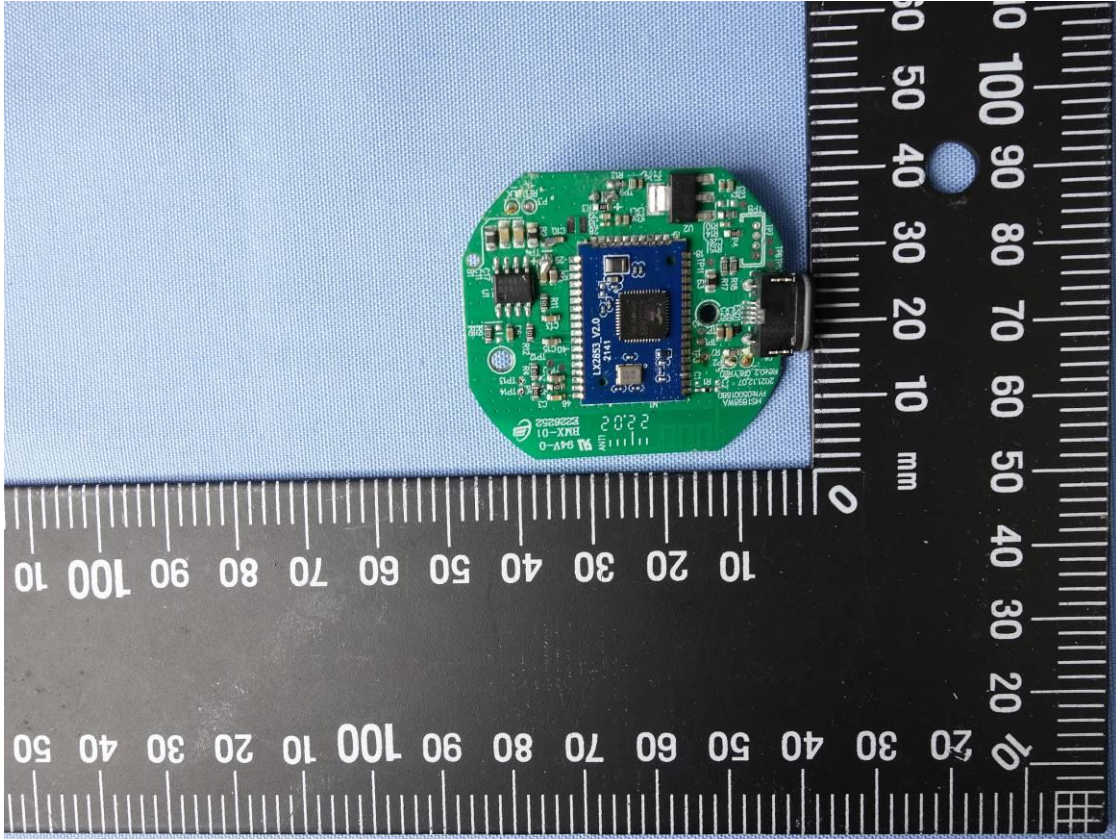

CN22W4FP (P15C-BLE) 001
CN22W4FP (P15C-BT) 001
CN22W4FP (FCC-MPE) 001

Product: ITG Bluetooth speaker

Type Identification: VFRU-19-32BT

CN22W4FP (P15C-BLE) 001
CN22W4FP (P15C-BT) 001
CN22W4FP (FCC-MPE) 001

Product: ITG Bluetooth speaker

Type Identification: VFRU-19-32BT

CN22W4FP (P15C-BLE) 001
CN22W4FP (P15C-BT) 001
CN22W4FP (FCC-MPE) 001

Product: ITG Bluetooth speaker

Type Identification: VFRU-19-32BT