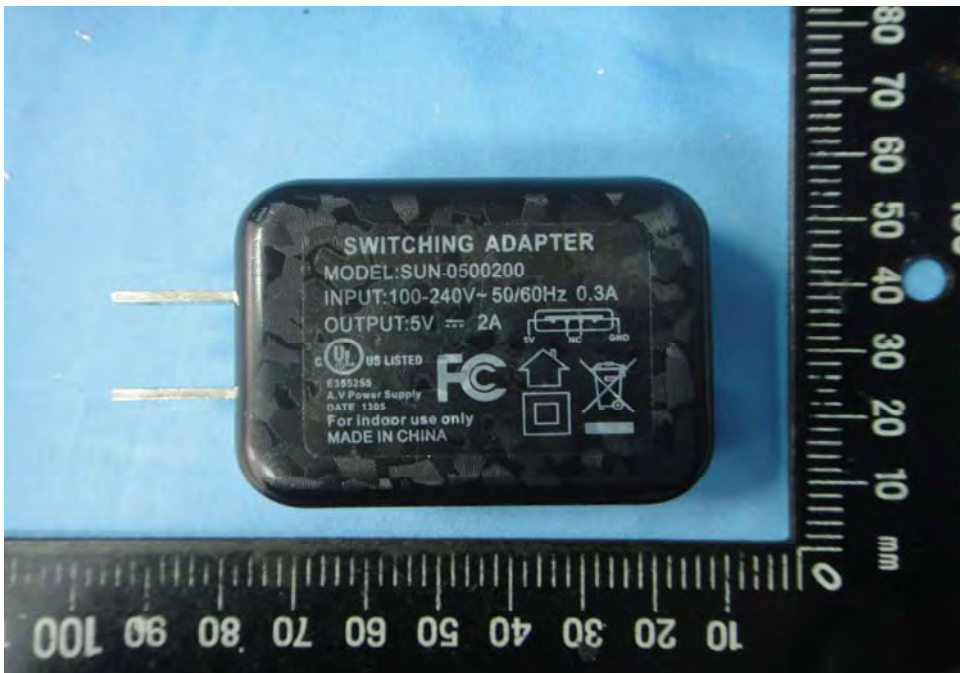

External Photos

Model Number: B360

FCC ID: H79ESS1310

EUT Photo 1)

EUT Photo 2)

EUT Photo 3)

EUT Photo 4)

EUT Photo 5)

EUT Photo 6)

EUT Photo 7)

EUT Photo 8)

EUT Photo 9)

EUT Photo 10)

EUT Photo 11)

EUT Photo 12)

EUT Photo 13)