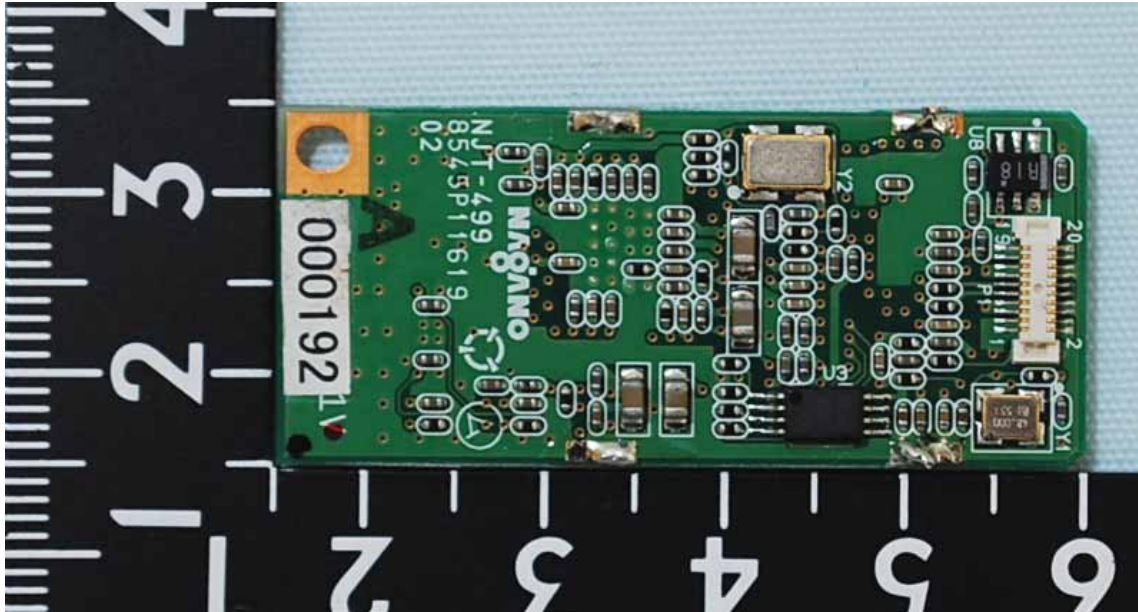

WLAN Module

Ant. type : TK-1619A

Ant. type : ANTB18-127A0