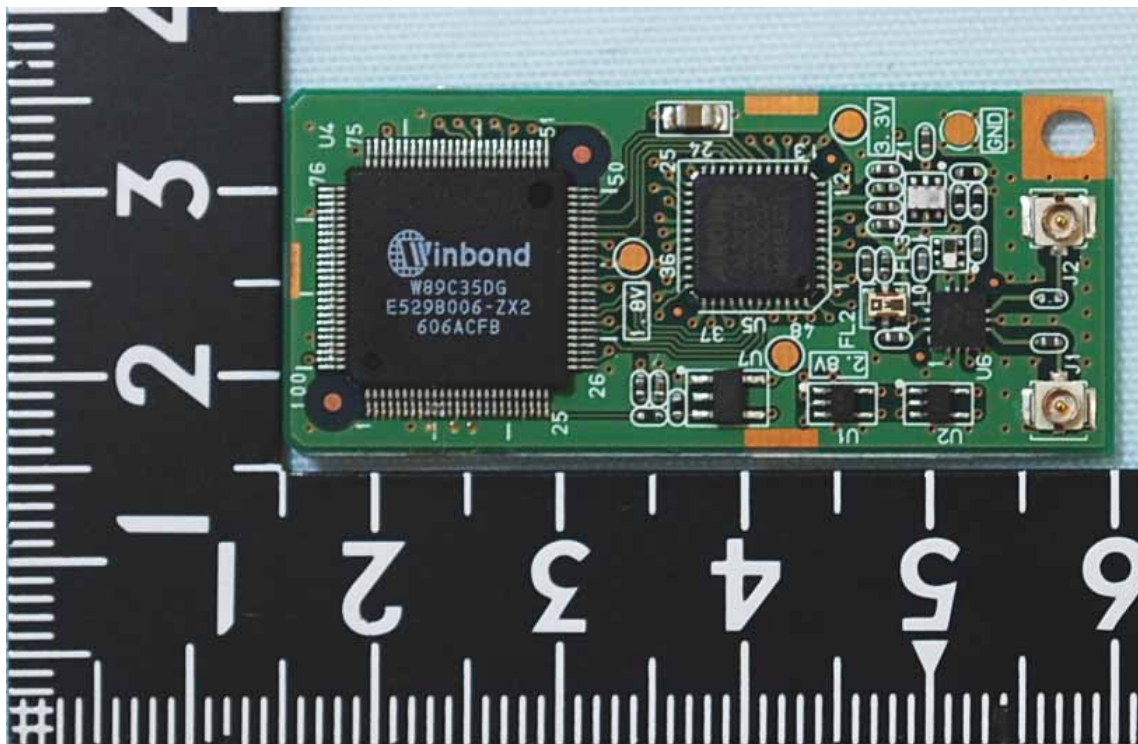

WLAN Module

Ant. type : TK-1619A

Ant. type : ANTB18-127A0