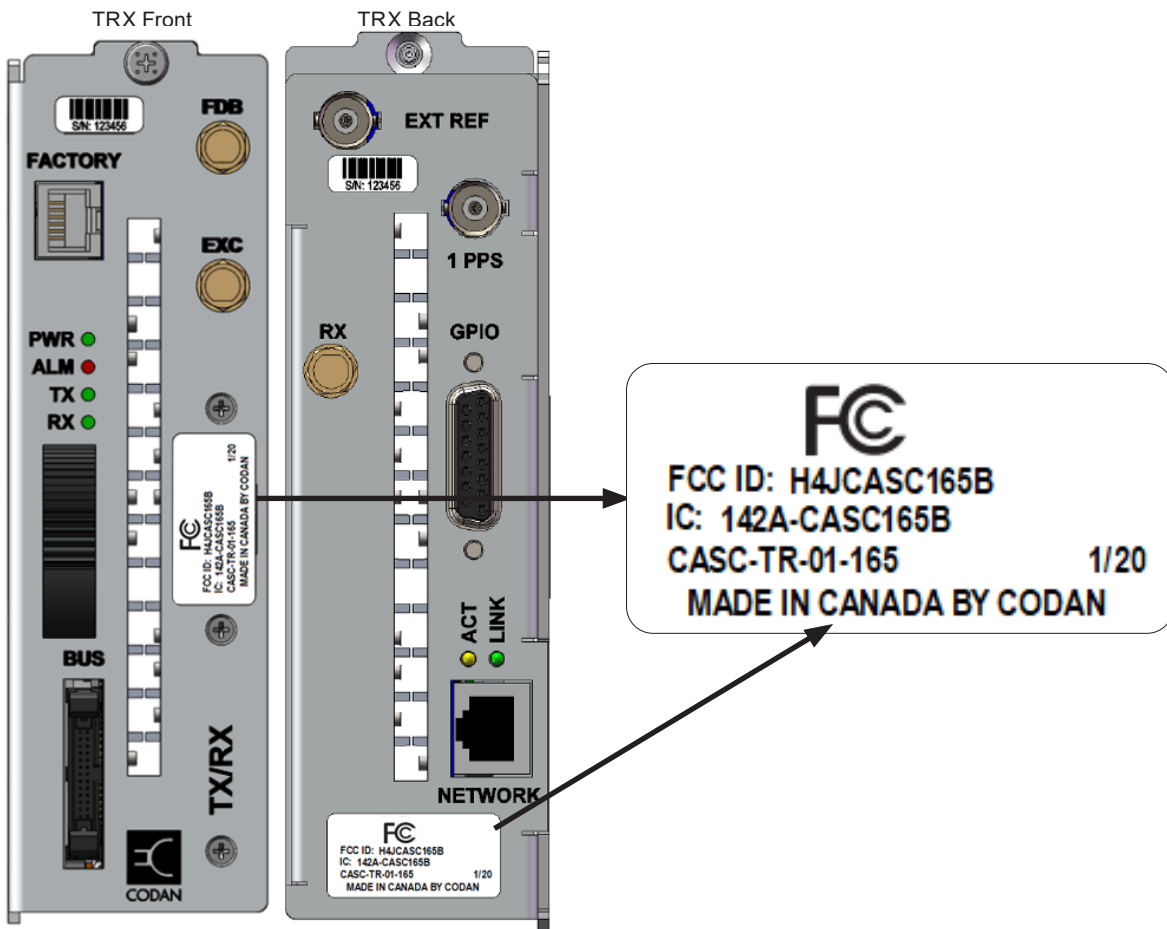

# CASCADE SYSTEM / MODULE ID LABELS

## FCC / ISED LABEL

Actual label dimensions are:

**Width:** 31.0mm

**Height:** 15.0mm

## PART 15 LABEL

Actual label dimensions are:

**Width:** 56.5mm

**Height:** 36.0mm

# CASCADE TRANSCEIVER ID LABELS

TRX Left Side