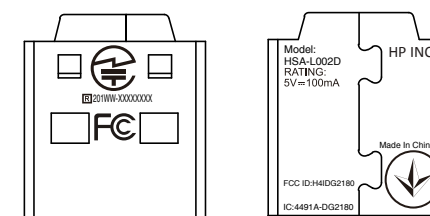

MARK	ISSUE	REVISER	DATE	REV.	DCN NO.

Seal: 2:1

KC Wang

H21-11591-00A

SIZE	A4	REV.	0.1
------	----	------	-----