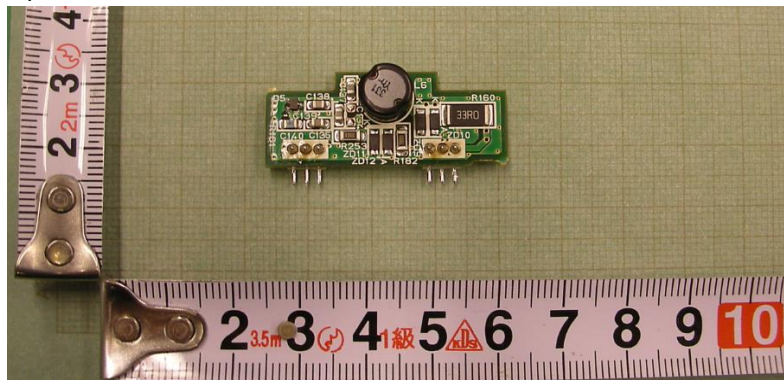

TLV RFID module
FCC ID : H3RTLVRFID01
IC ID : 7221A-TLVRFID01

internal photo/external photo

Top View

Bottom View