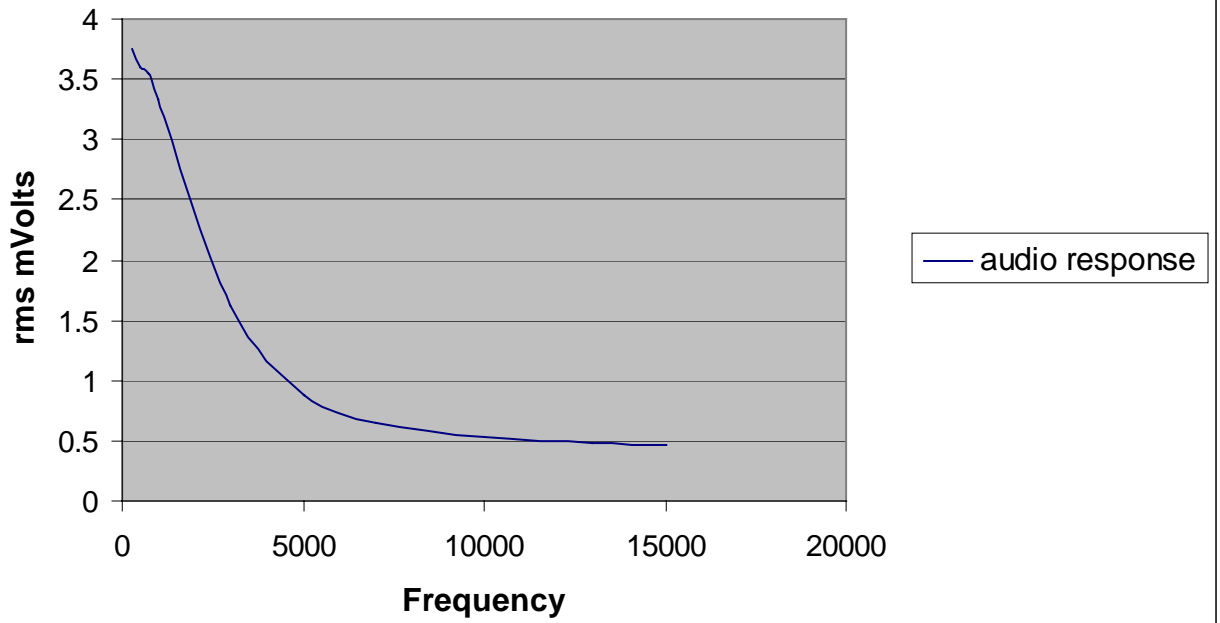

Sekaku Electron Ind., Co., LTD.
H38WT-203PT

SEKAKU ELECTRON INDUSTRY CO., LTD.
FCC ID: H38WT-203P
EXHIBIT # 12D