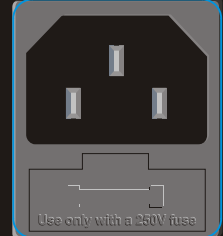

SHOW WS-6
MOBILE MIXER AMPLIFIER BROADCAST SYSTEM

CAUTION
RISK OF ELECTRIC SHOCK
DO NOT OPEN

ATTENTION: RISQUE DE CHOC ÉLECTRIQUE NE PAS OUVRIR.
WARNING: TO REDUCE THE RISK OF FIRE OR ELECTRIC SHOCK
DO NOT EXPOSE THIS EQUIPMENT TO RAIN OR MOISTURE
AVERTISSEMENT: NE PAS EXPOSER CE MATERIEL À LA PLUIE OU
L'HUMIDITÉ AFIN DE RÉDUIRE LE RISQUE D'INFLAMMATION OU
DE CHOC ÉLECTRIQUE

MODEL: _____ R F: _____
SERIAL: _____

AC INPUT:
■ 100V~50/60Hz
■ 110-240V~50/60Hz
FUSE:
110-240V T.6AL AC250V
FCC ID: H38WS-6

ON OFF RECHARGE
POWER

AC INPUT
POWER CONSUMPTION:80W

UHF RECEIVER
ANT IR
VOLUME
MIN MAX
SET