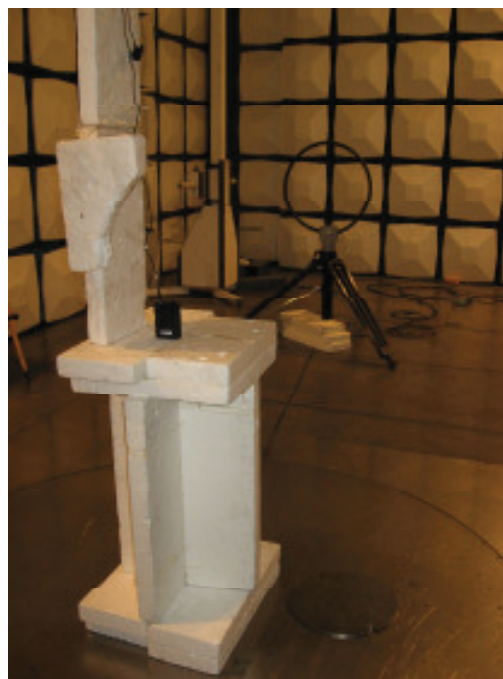

7. Photographs of the Test Set-Up

Photograph 1: Set-up for Radiation Measurement below 1GHz

Prüfbericht - Nr.: 16059572 001
Test Report No.:

Seite 29 von 32
Page 29 of 32

Prüfbericht - Nr.: 16059572 001
Test Report No.:

Seite 30 von 32
Page 30 of 32

Photograph 2: Set-up for Radiation Measurement above 1GHz

Prüfbericht - Nr.: 16059572 001
Test Report No.:

Seite 31 von 32
Page 31 of 32