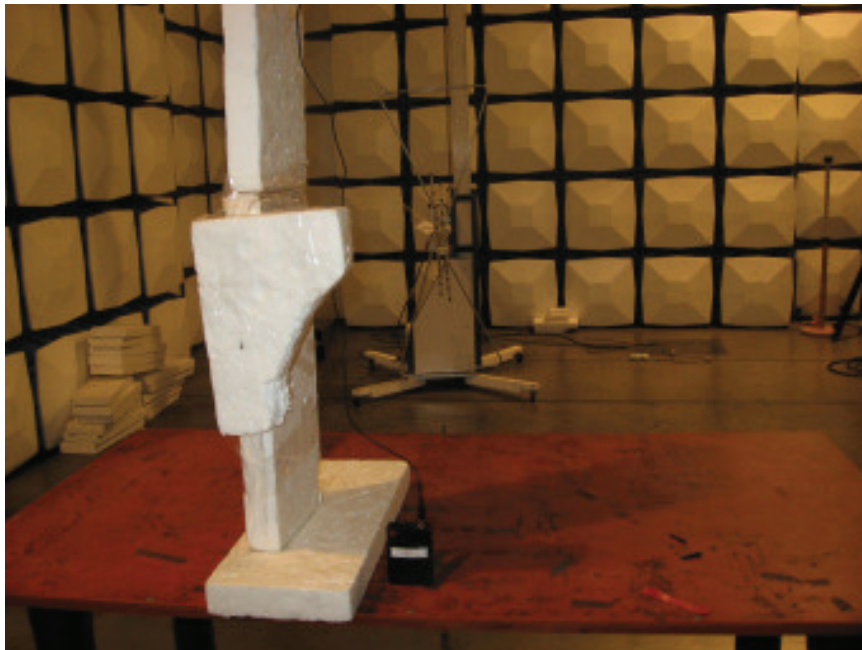

7. Photographs of the Test Set-Up

Photograph 1: Set-up for Radiation Measurement below 1GHz

Prüfbericht - Nr.: 16059572 001
Test Report No.:

Seite 29 von 32
Page 29 of 32

Prüfbericht - Nr.: 16059572 001
Test Report No.:

Seite 30 von 32
Page 30 of 32

Photograph 2: Set-up for Radiation Measurement above 1GHz

Prüfbericht - Nr.: 16059572 001
Test Report No.:

Seite 31 von 32
Page 31 of 32