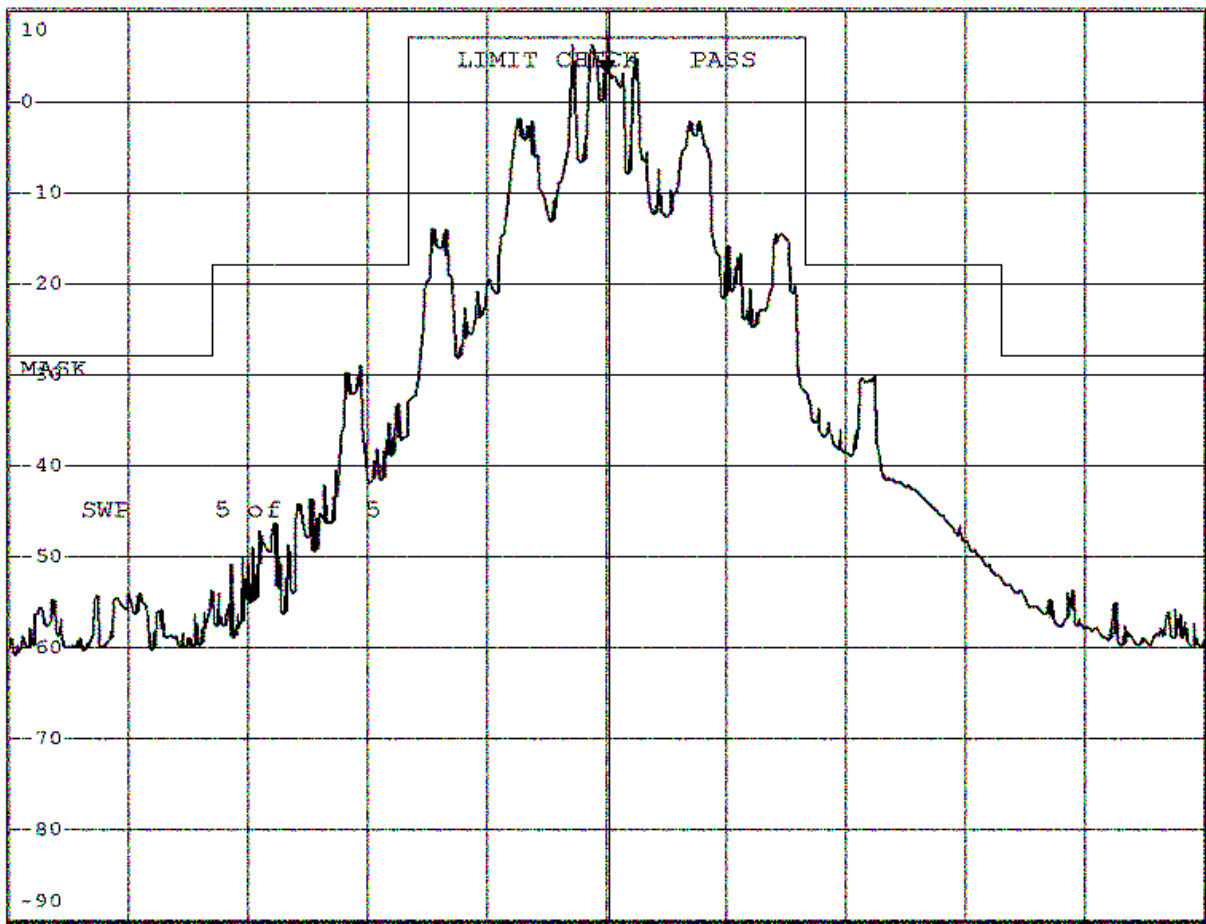

VMS-5000

\*RBW 100 kHz Marker 1 [T1]

16.Apr 04 16:12

VBW 300 kHz

3.27 dBm

Ref 10 dBm

\*Att 30 dB

SWT 5 ms

2.47500000 GHz

1 PK  
MAXH

Center 2.475 GHz

5 MHz/

Span 50 MHz