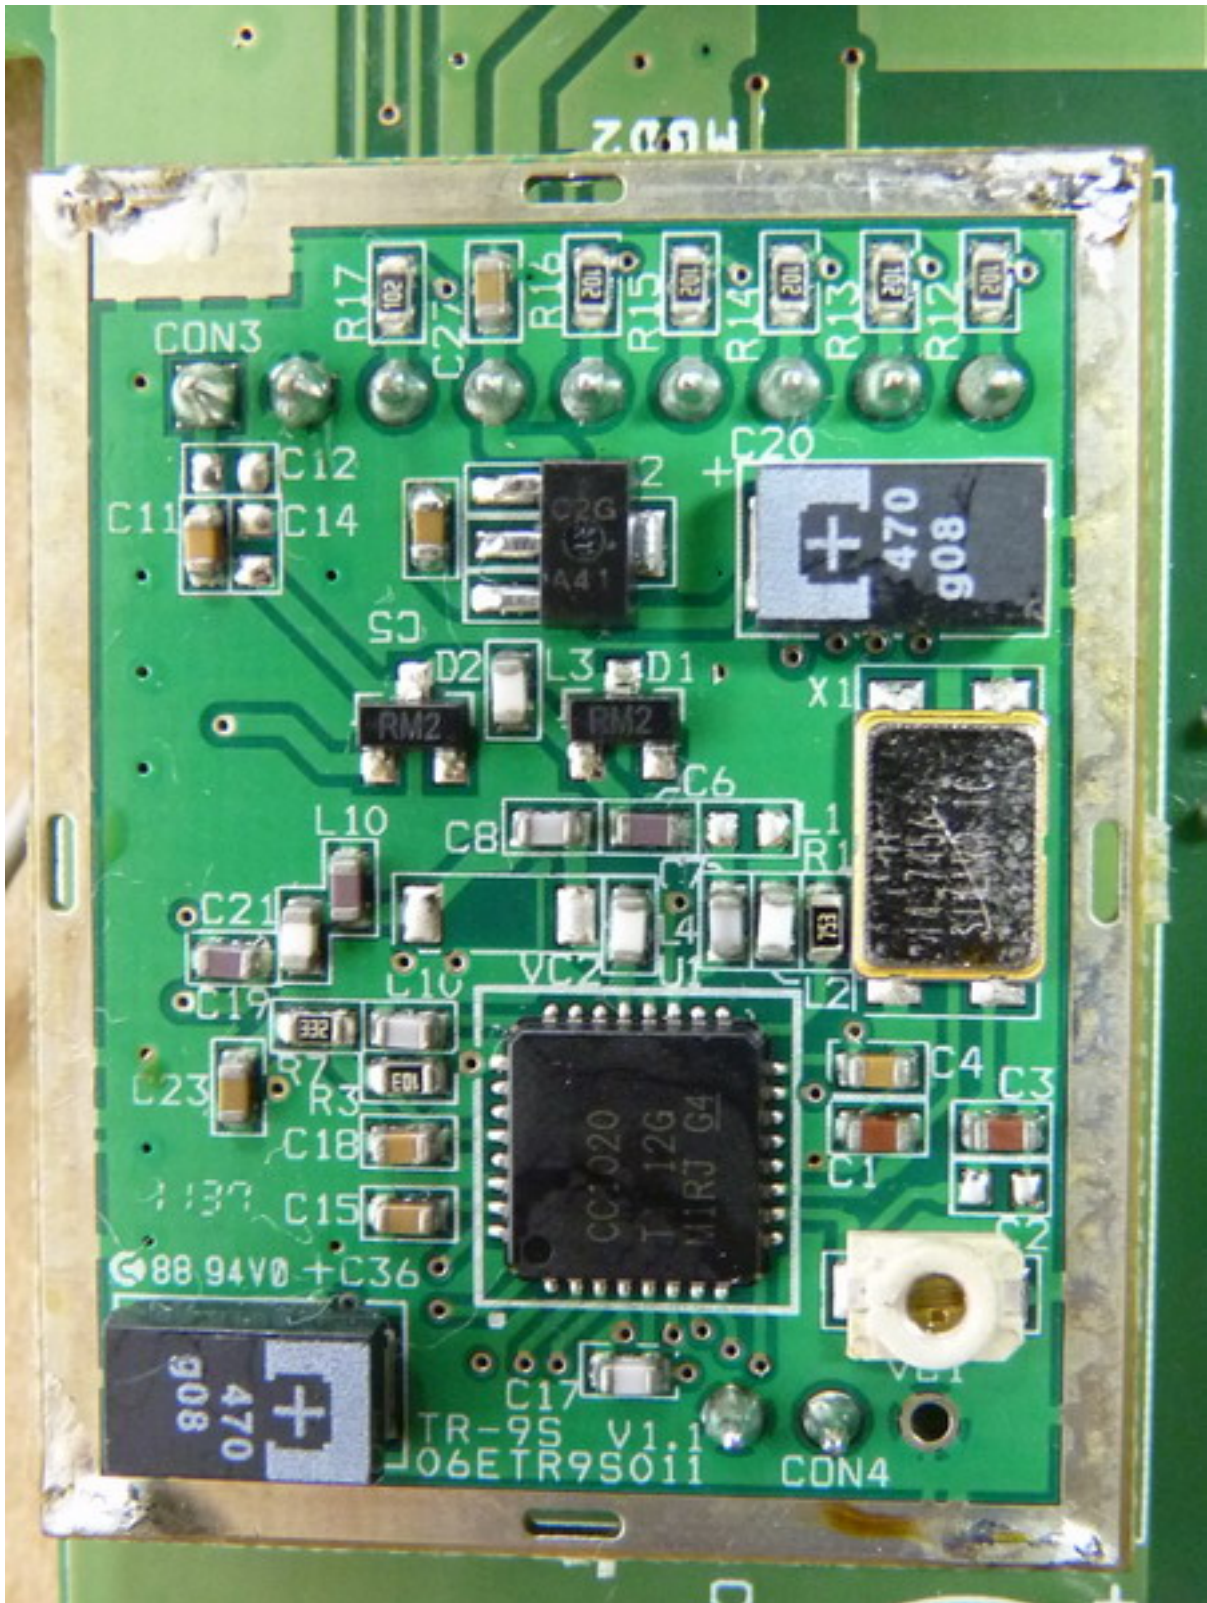

Registration number: W6M21206-12539-FCC
FCC ID: GX9RPN