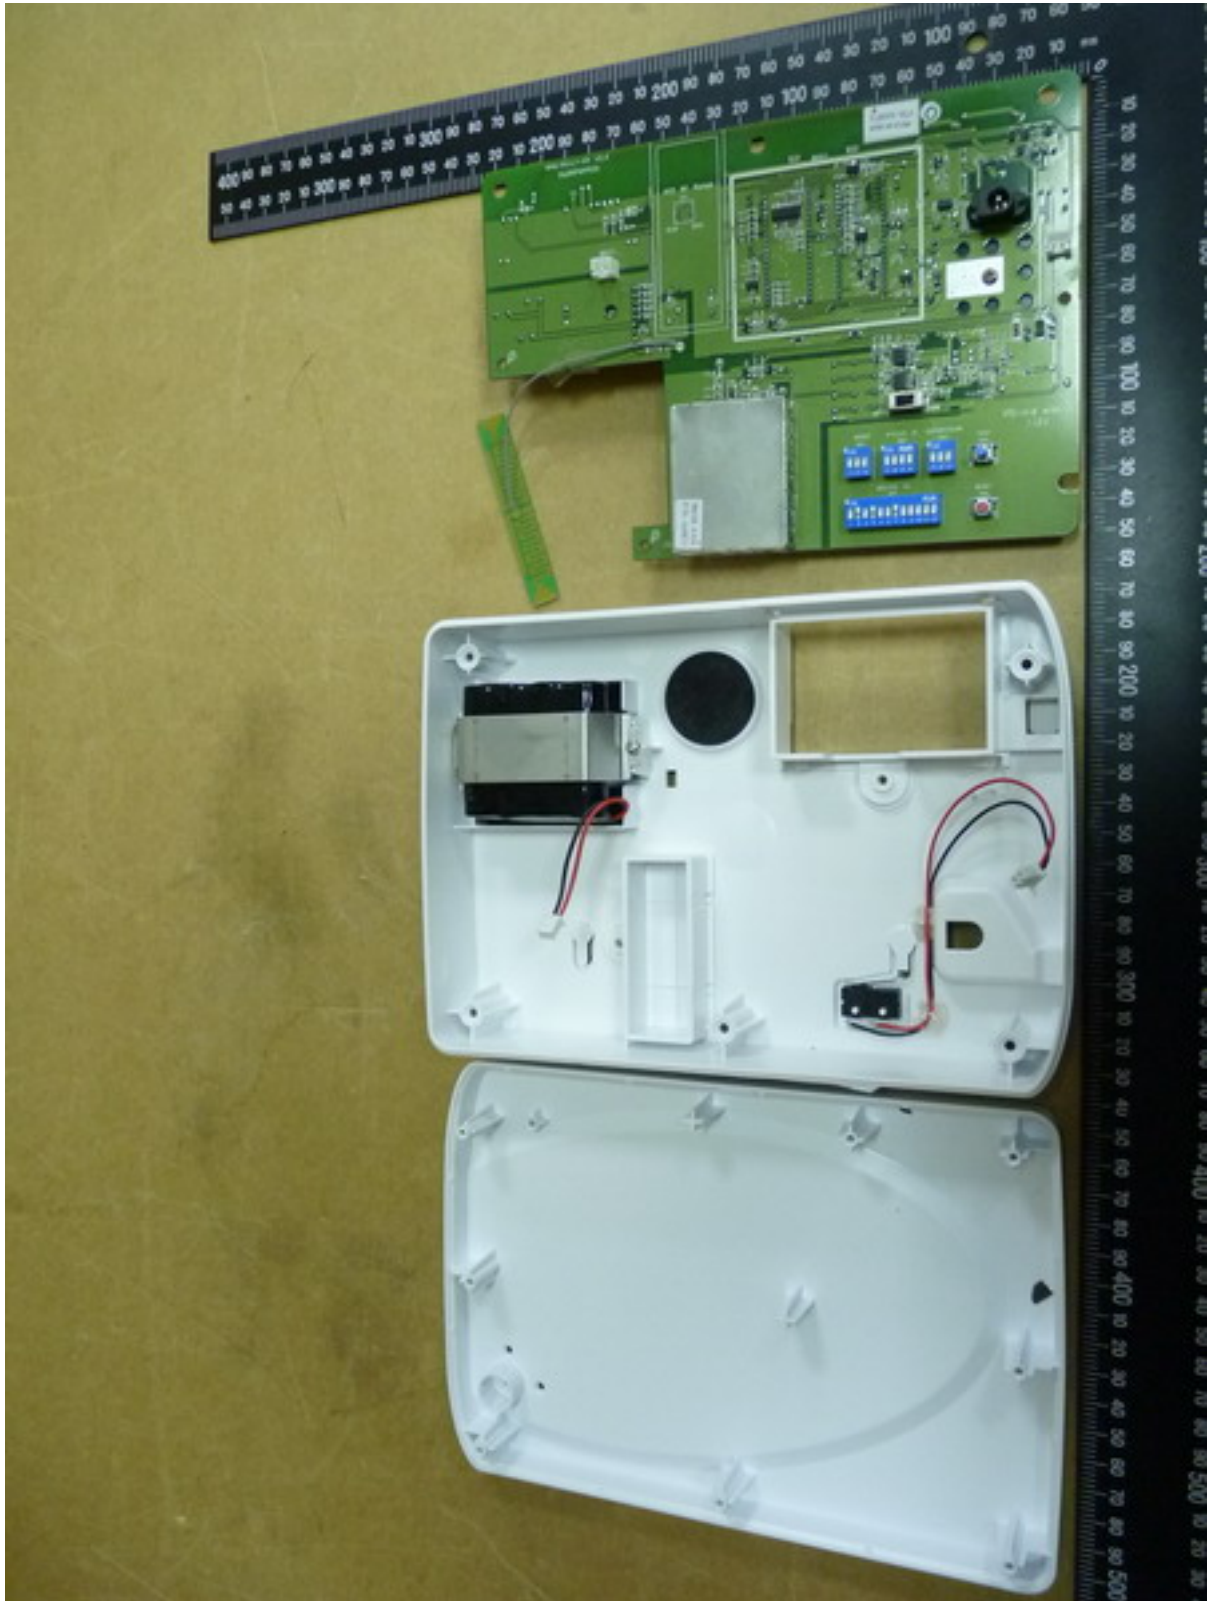

Registration number: W6M21206-12539-FCC

FCC ID: GX9RPN

Internal Photos

Worldwide Testing Services(Taiwan) Co., Ltd.

Registration number: W6M21206-12539-FCC
FCC ID: GX9RPN

Registration number: W6M21206-12539-FCC
FCC ID: GX9RPN