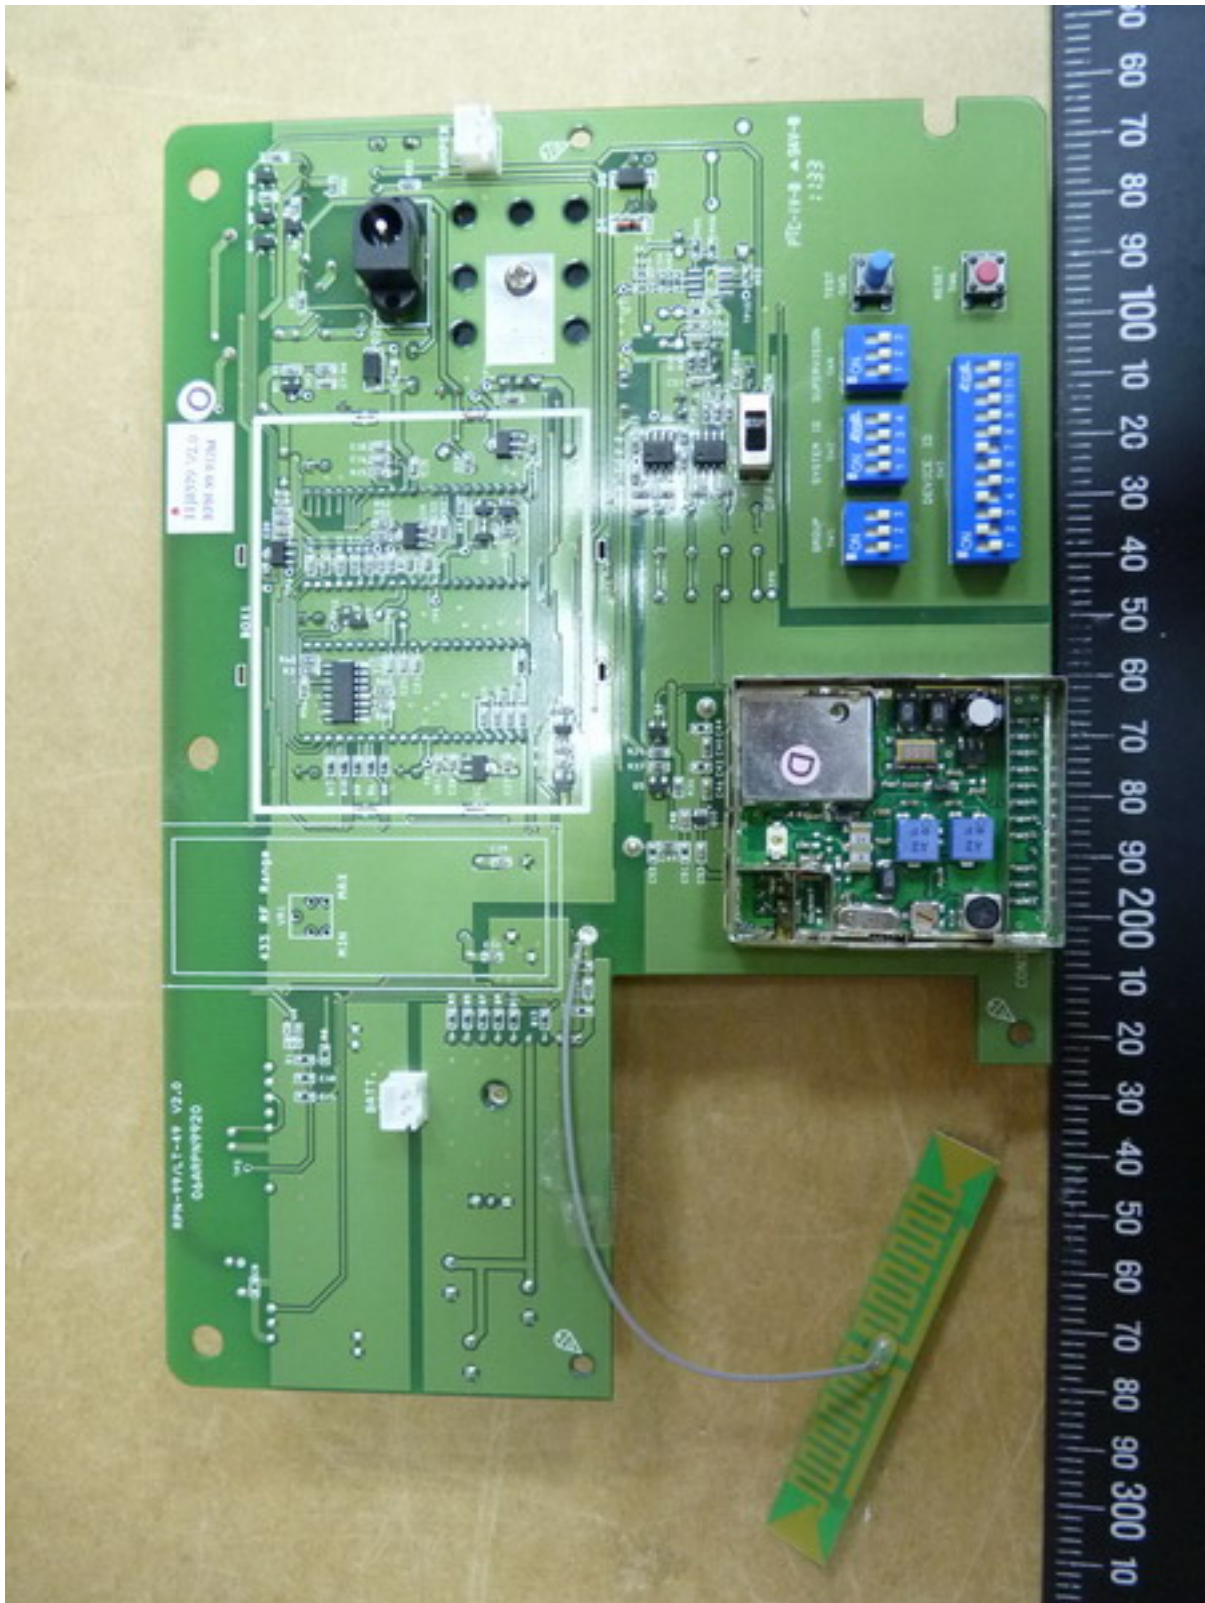

Registration number: W6M21206-12539-FCC

FCC ID: GX9RPN

Internal Photos

Worldwide Testing Services(Taiwan) Co., Ltd.

Registration number: W6M21206-12539-FCC
FCC ID: GX9RPN

Registration number: W6M21206-12539-FCC
FCC ID: GX9RPN

Registration number: W6M21206-12539-FCC
FCC ID: GX9RPN

Worldwide Testing Services(Taiwan) Co., Ltd.

Registration number: W6M21206-12539-FCC
FCC ID: GX9RPN

Registration number: W6M21206-12539-FCC
FCC ID: GX9RPN