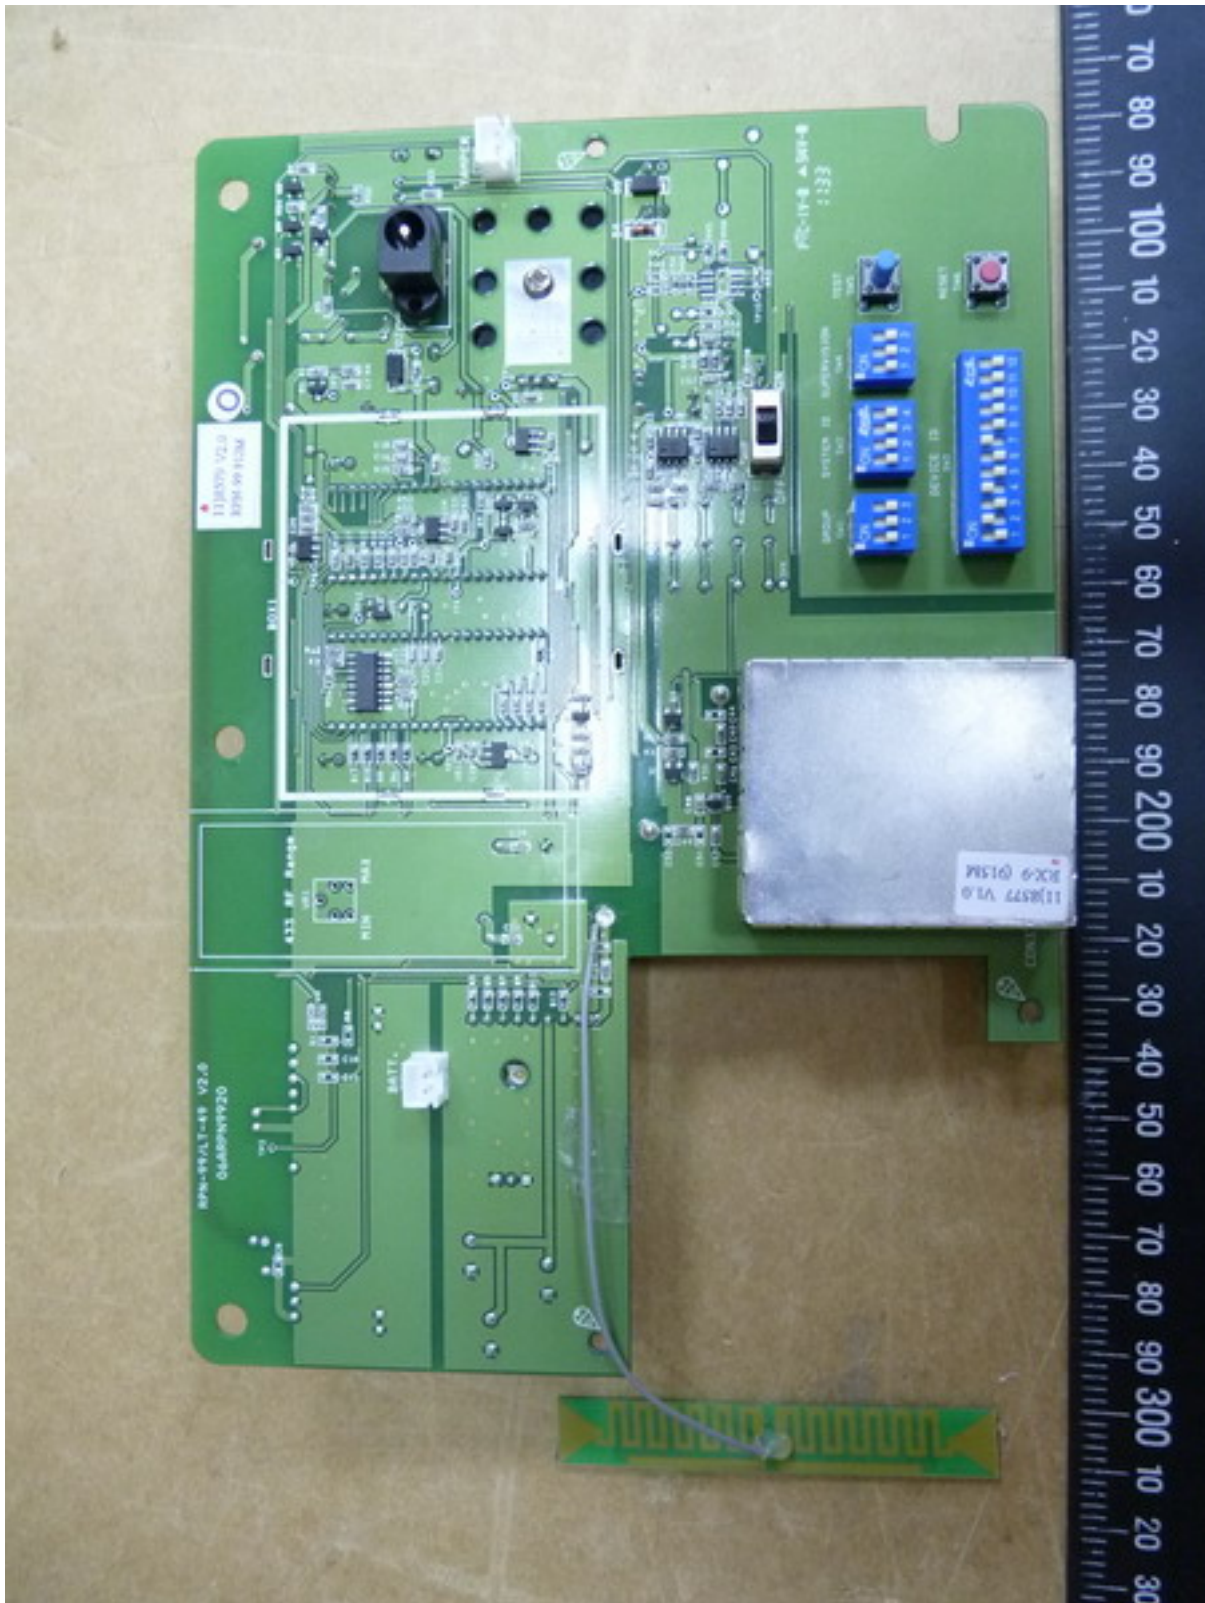

Registration number: W6M21206-12539-FCC

FCC ID: GX9RPN

Internal Photos

Worldwide Testing Services(Taiwan) Co., Ltd.

Registration number: W6M21206-12539-FCC
FCC ID: GX9RPN

Registration number: W6M21206-12539-FCC
FCC ID: GX9RPN

Registration number: W6M21206-12539-FCC
FCC ID: GX9RPN

Worldwide Testing Services(Taiwan) Co., Ltd.

Registration number: W6M21206-12539-FCC
FCC ID: GX9RPN

Registration number: W6M21206-12539-FCC
FCC ID: GX9RPN