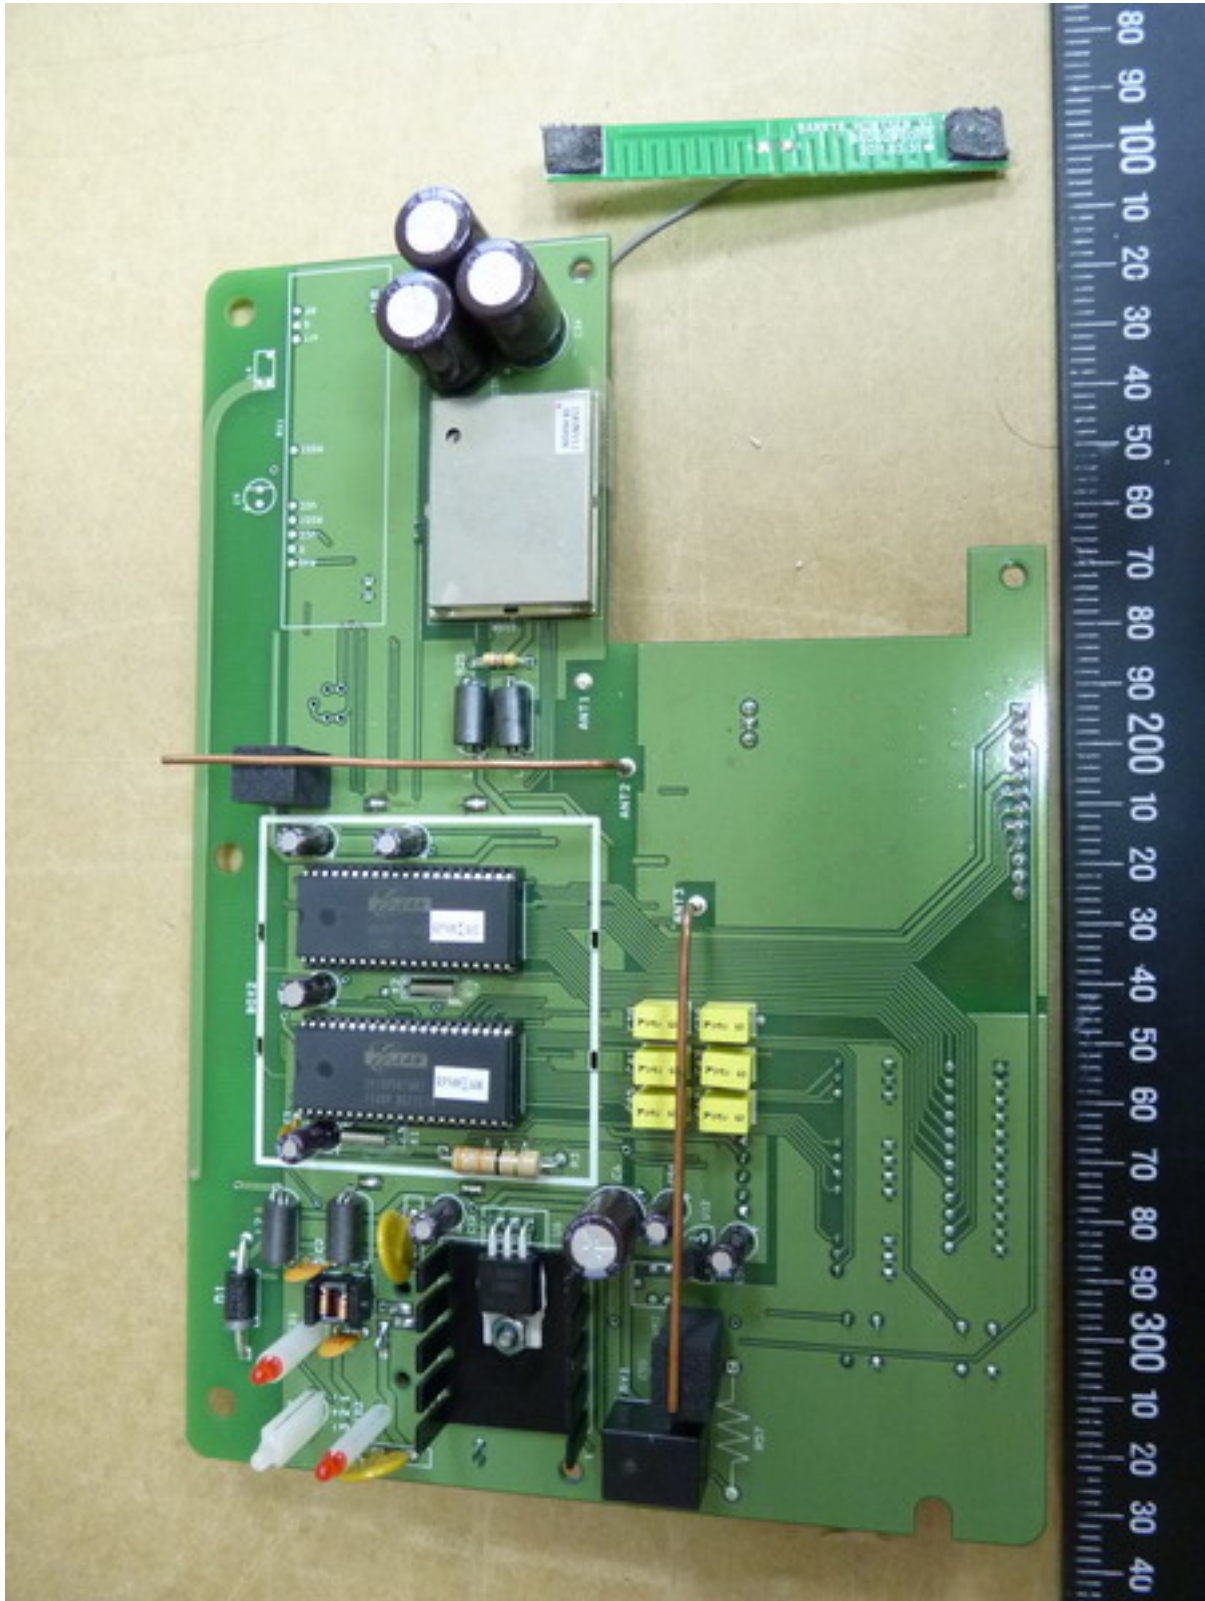

Registration number: W6M21206-12539-FCC

FCC ID: GX9RPN

Internal Photos

Worldwide Testing Services(Taiwan) Co., Ltd.

Registration number: W6M21206-12539-FCC
FCC ID: GX9RPN

Registration number: W6M21206-12539-FCC
FCC ID: GX9RPN

Registration number: W6M21206-12539-FCC
FCC ID: GX9RPN

Worldwide Testing Services(Taiwan) Co., Ltd.

Registration number: W6M21206-12539-FCC
FCC ID: GX9RPN

Registration number: W6M21206-12539-FCC
FCC ID: GX9RPN