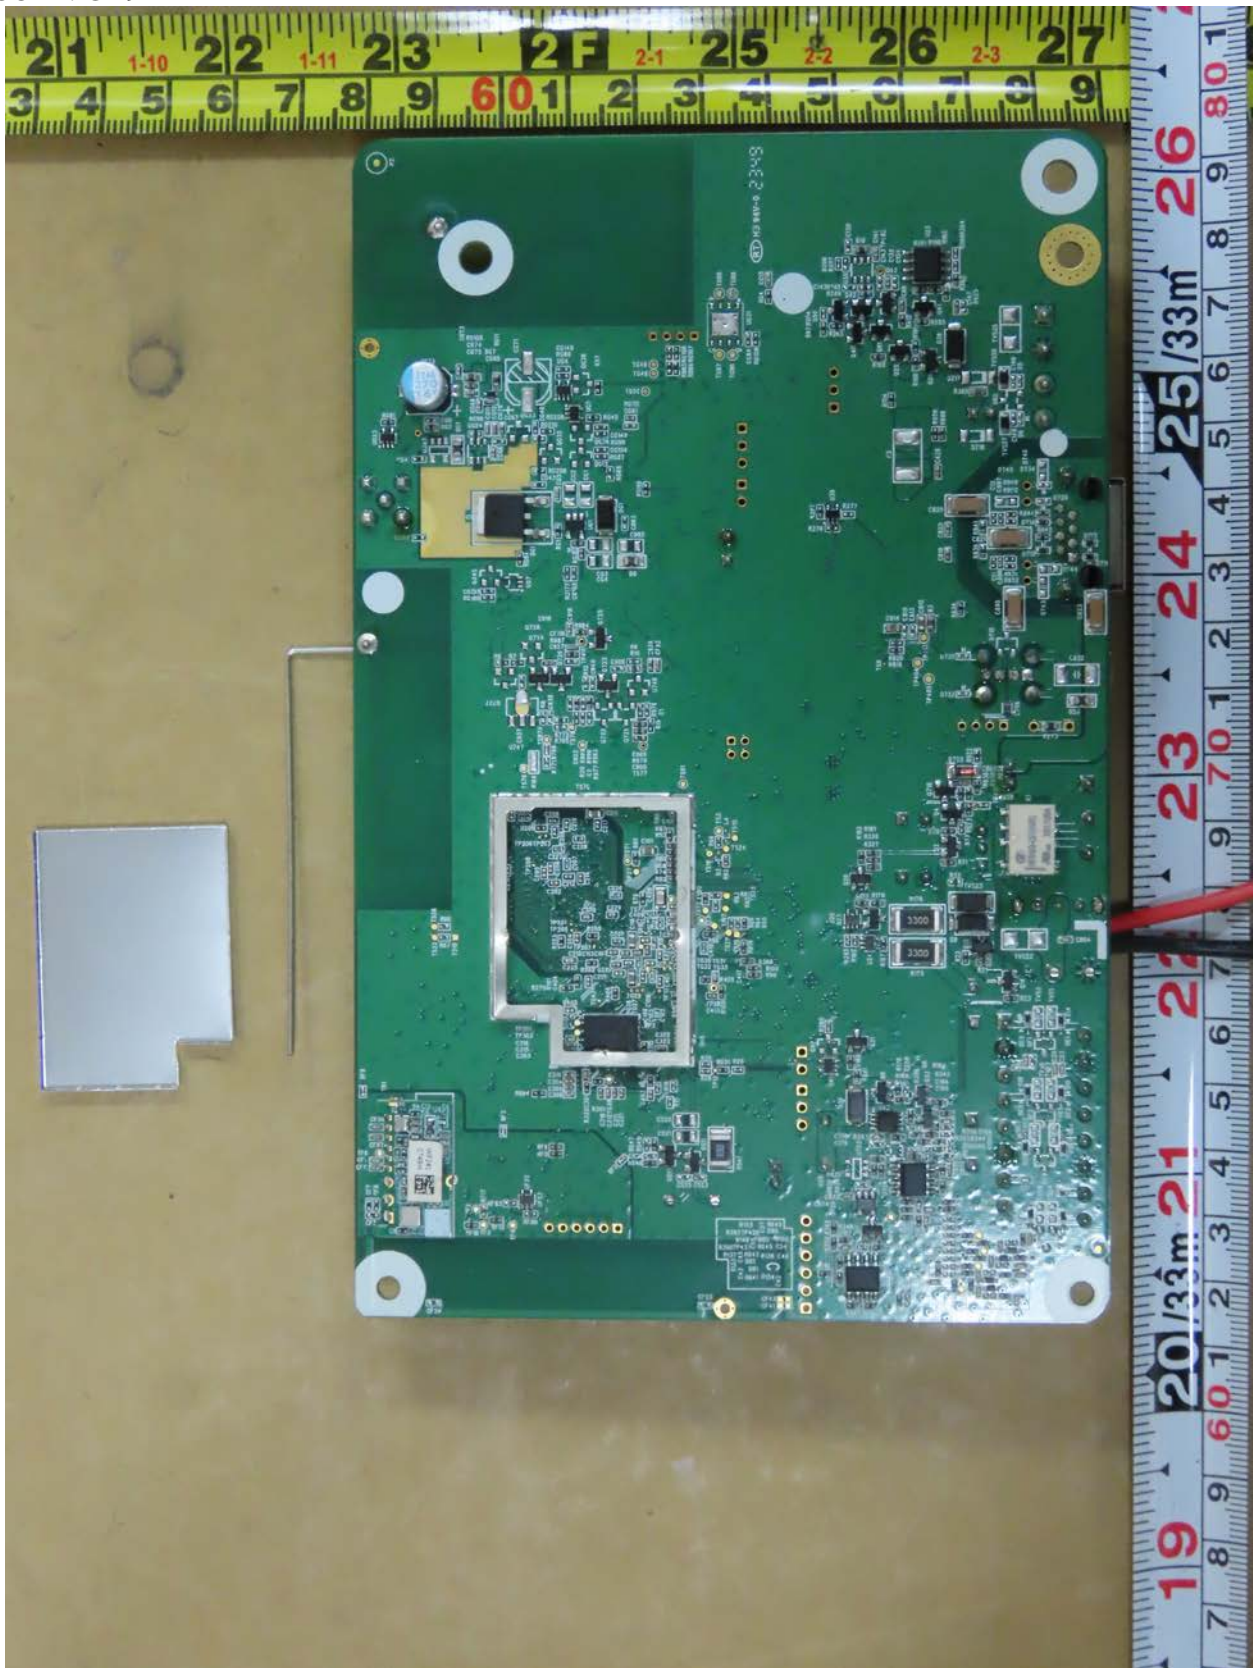

Registration number: W6M22410-23833-FCC
FCC ID: GX9HYBLI