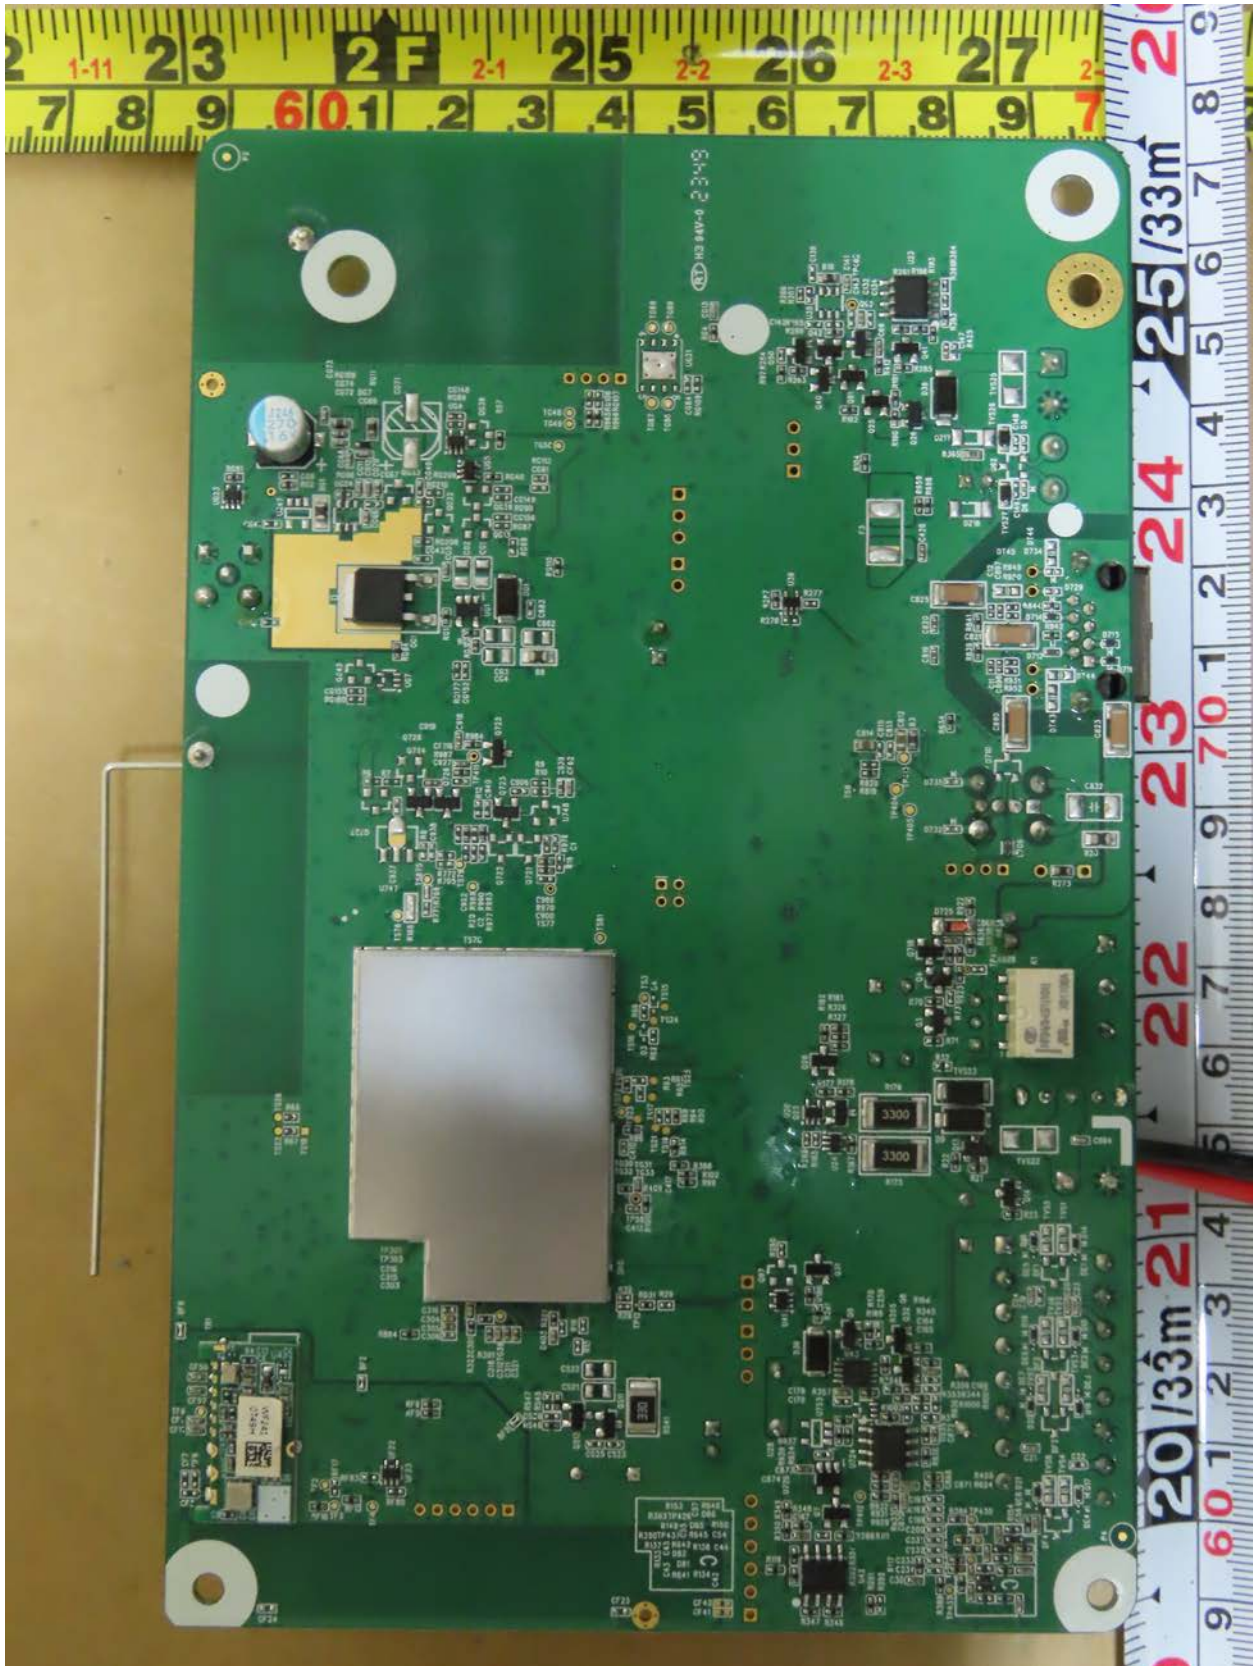

Registration number: W6M22410-23833-FCC
FCC ID: GX9HYBLI