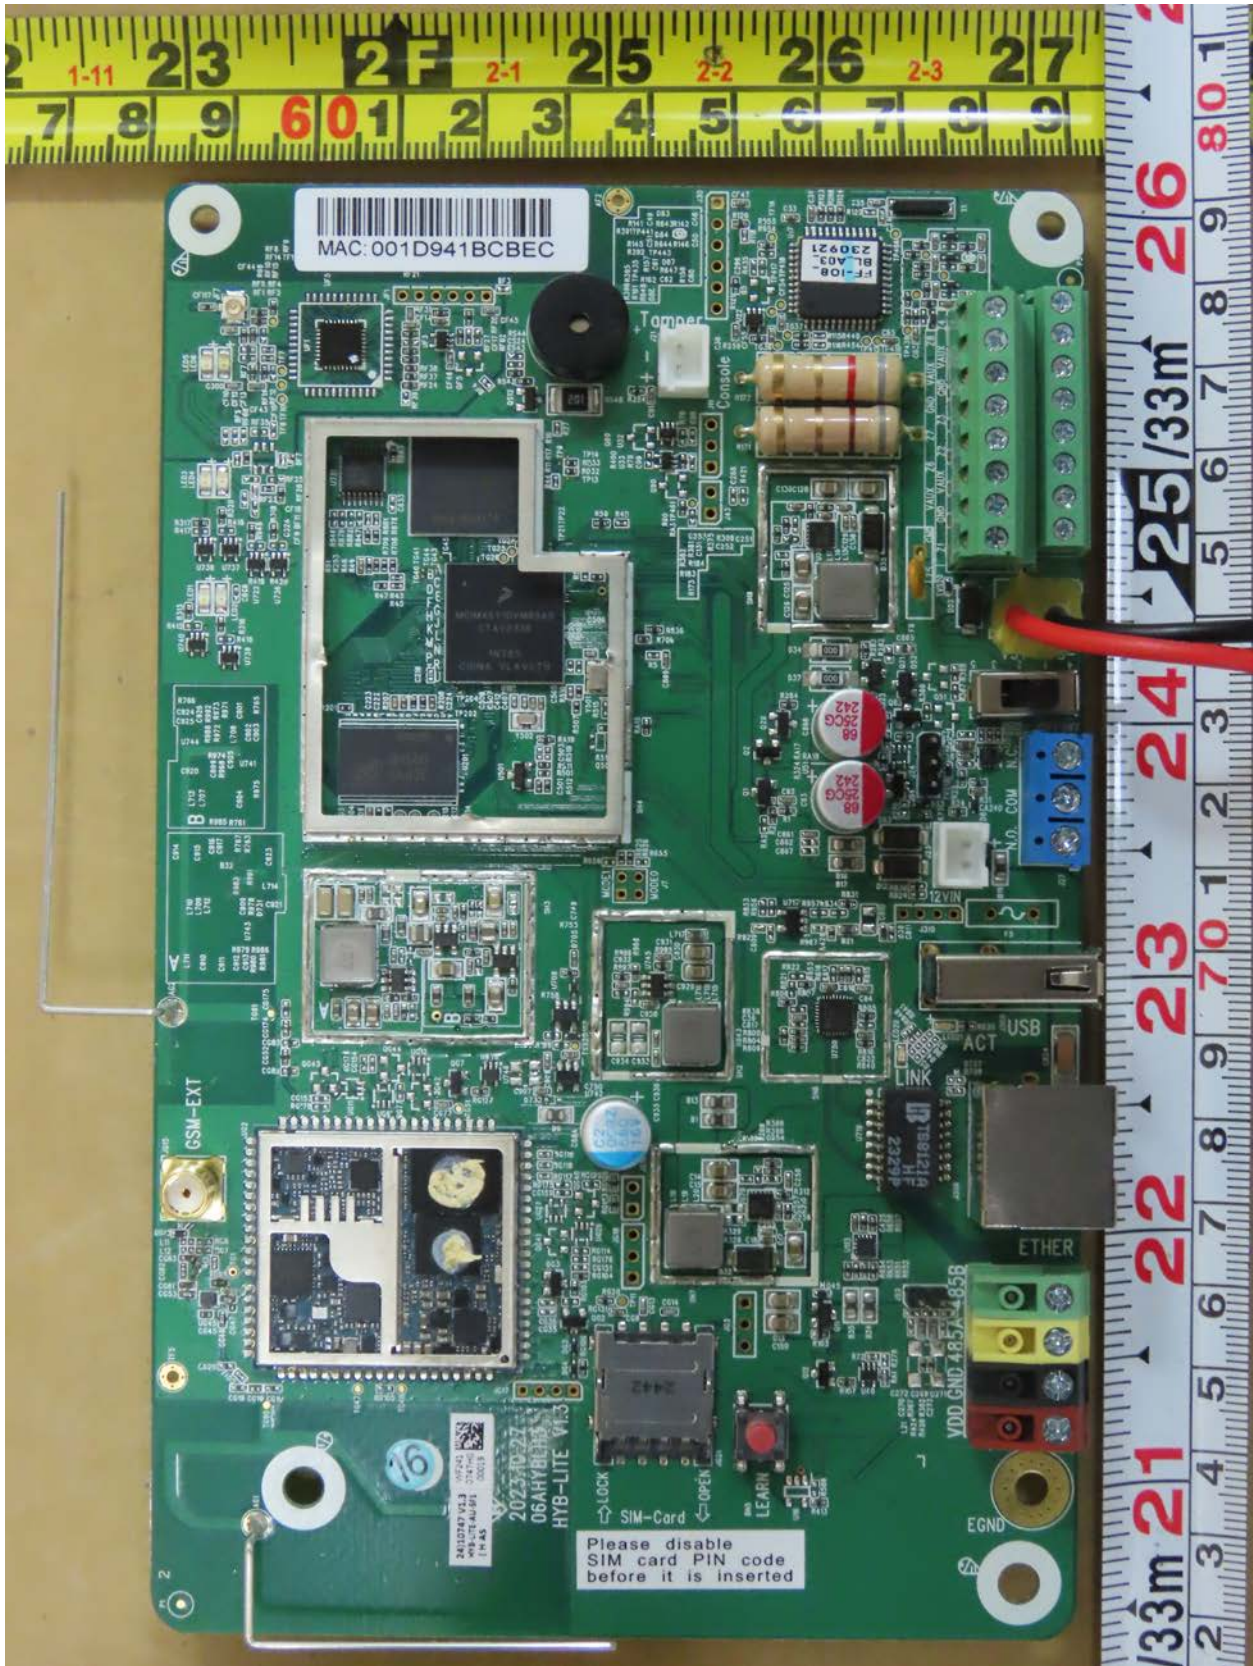

Worldwide Testing Services(Taiwan) Co., Ltd.

Registration number: W6M22410-23833-FCC
FCC ID: GX9HYBLI
Internal Photos

Registration number: W6M22410-23833-FCC
FCC ID: GX9HYBLI

Registration number: W6M22410-23833-FCC
FCC ID: GX9HYBLI

Registration number: W6M22410-23833-FCC
FCC ID: GX9HYBLI

Registration number: W6M22410-23833-FCC
 FCC ID: GX9HYBLI

Registration number: W6M22410-23833-FCC
FCC ID: GX9HYBLI

Registration number: W6M22410-23833-FCC
 FCC ID: GX9HYBLI