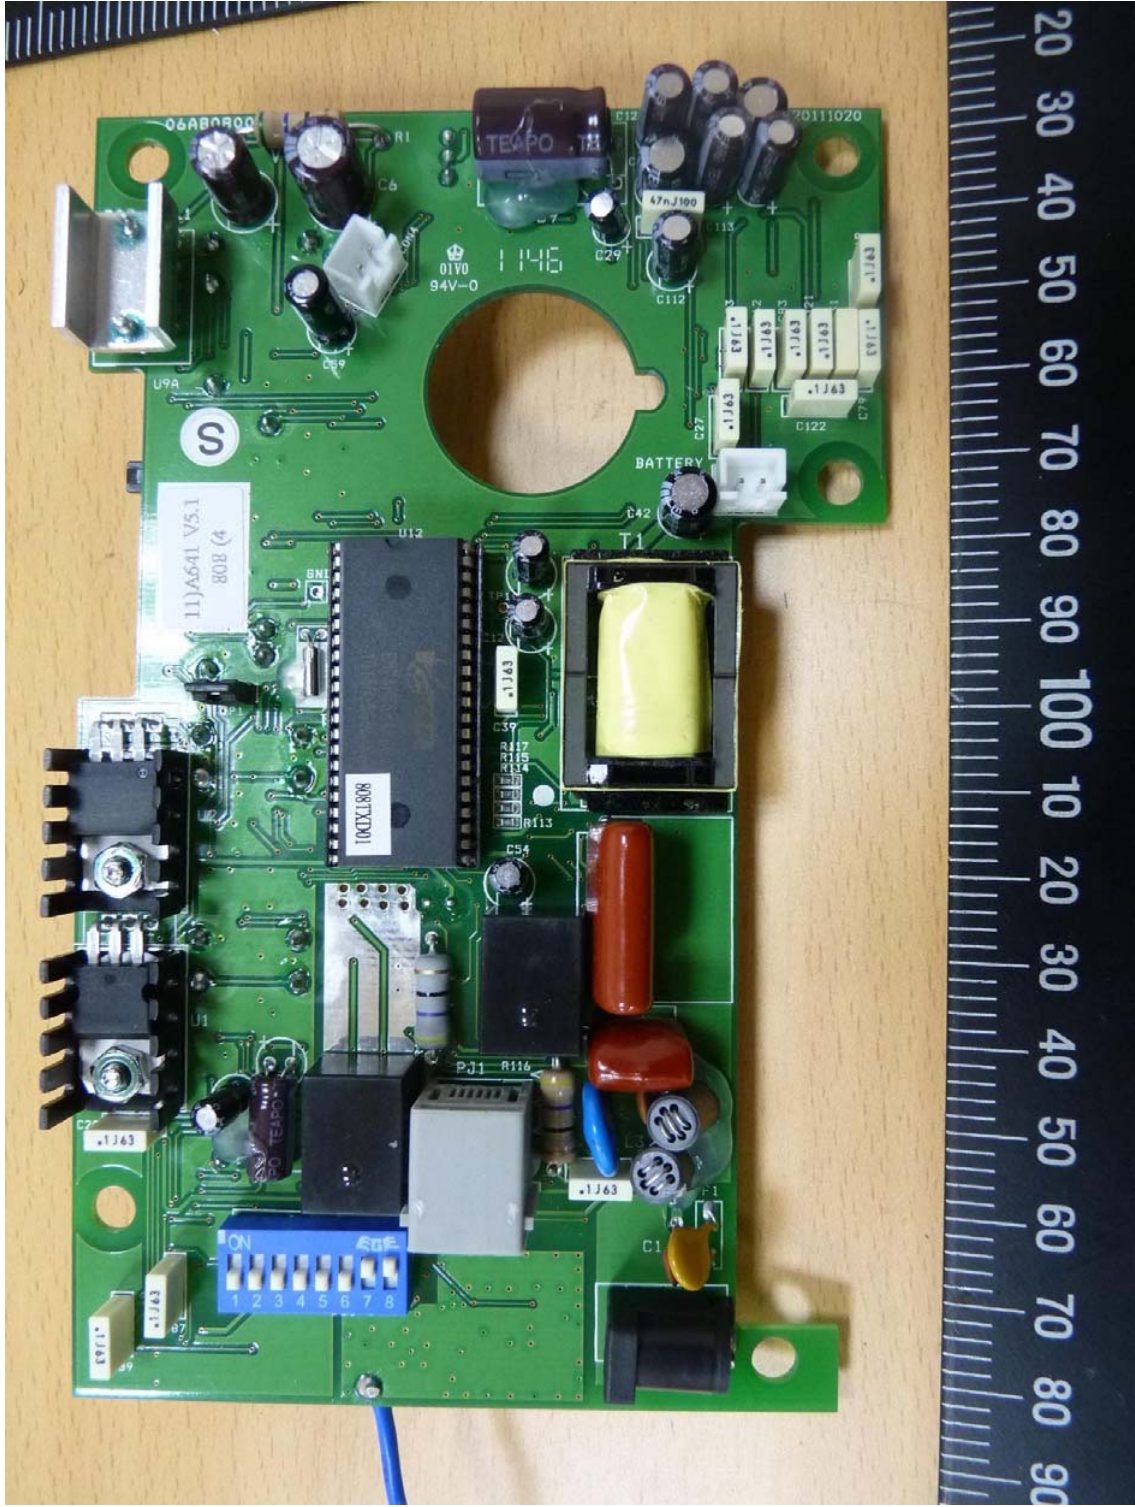

Registration number: W6M21112-12119-C-1

FCC ID: GX9CTC808

**Internal Photos**

**Worldwide Testing Services(Taiwan) Co., Ltd.**

Registration number: W6M21112-12119-C-1  
 FCC ID: GX9CTC808

Registration number: W6M21112-12119-C-1  
FCC ID: GX9CTC808

Registration number: W6M21112-12119-C-1  
FCC ID: GX9CTC808

**Monopole antenna**

Registration number: W6M21112-12119-C-1  
FCC ID: GX9CTC808