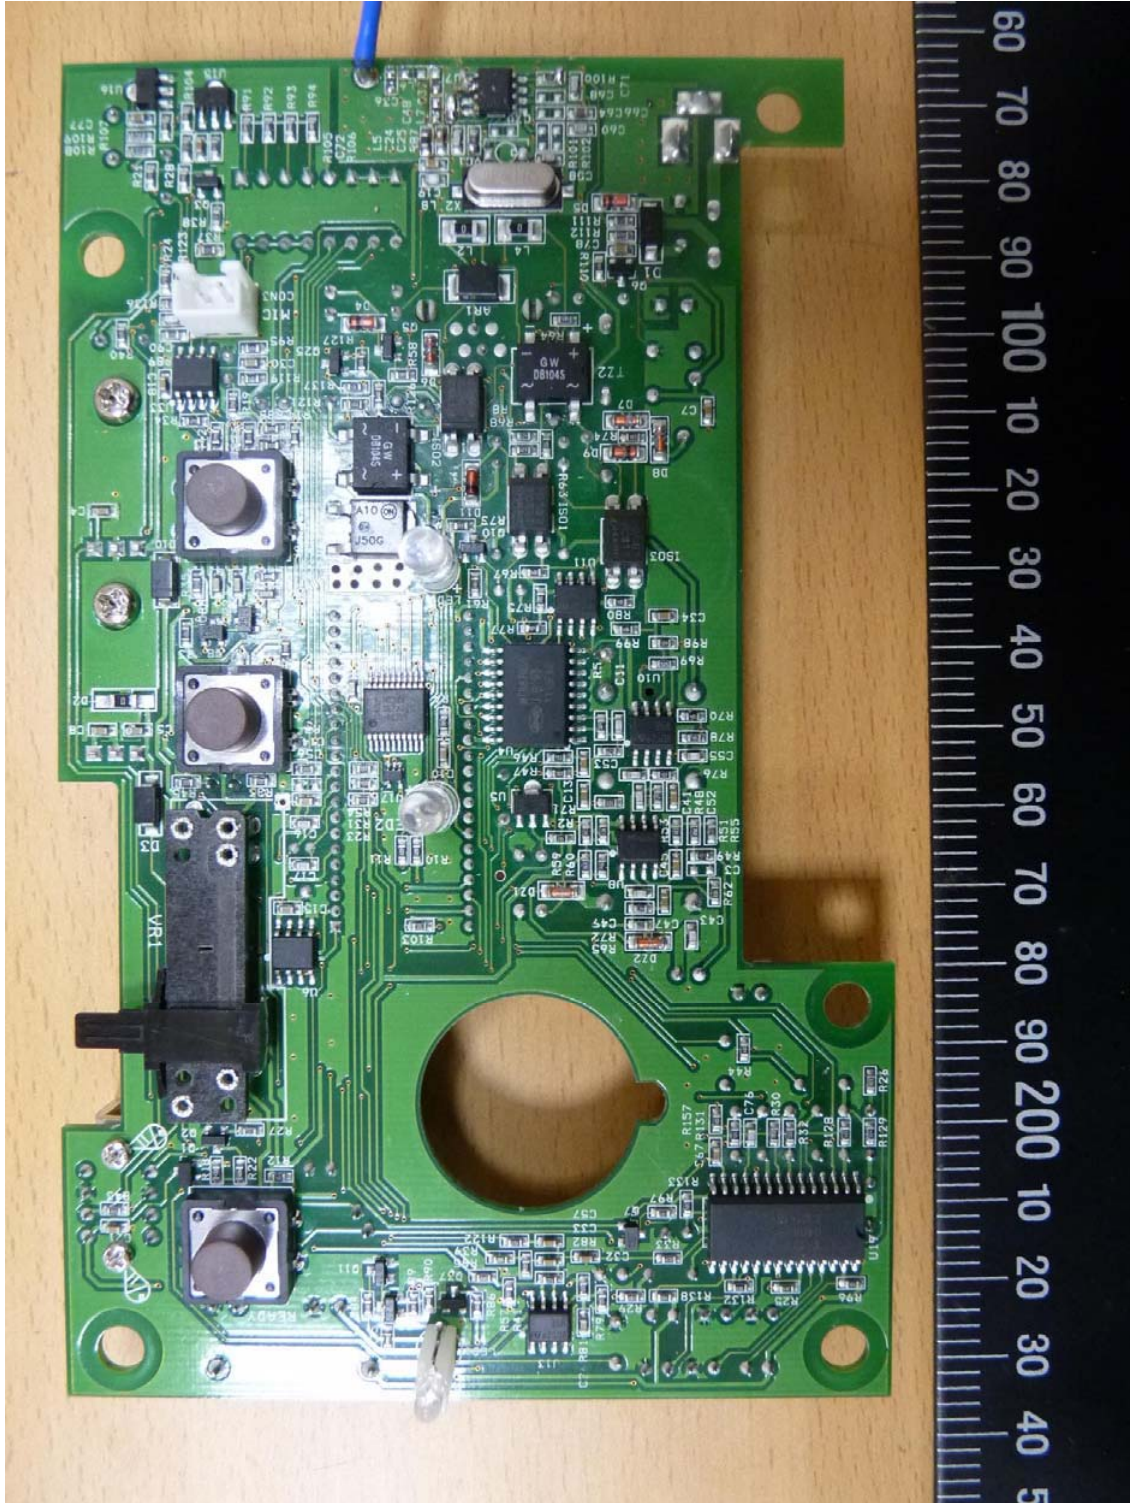

Registration number: W6M21112-12119-C-1

FCC ID: GX9CTC808

**Internal Photos**

**Worldwide Testing Services(Taiwan) Co., Ltd.**

Registration number: W6M21112-12119-C-1  
 FCC ID: GX9CTC808

Registration number: W6M21112-12119-C-1  
FCC ID: GX9CTC808

Registration number: W6M21112-12119-C-1  
FCC ID: GX9CTC808

**Monopole antenna**

Registration number: W6M21112-12119-C-1  
FCC ID: GX9CTC808