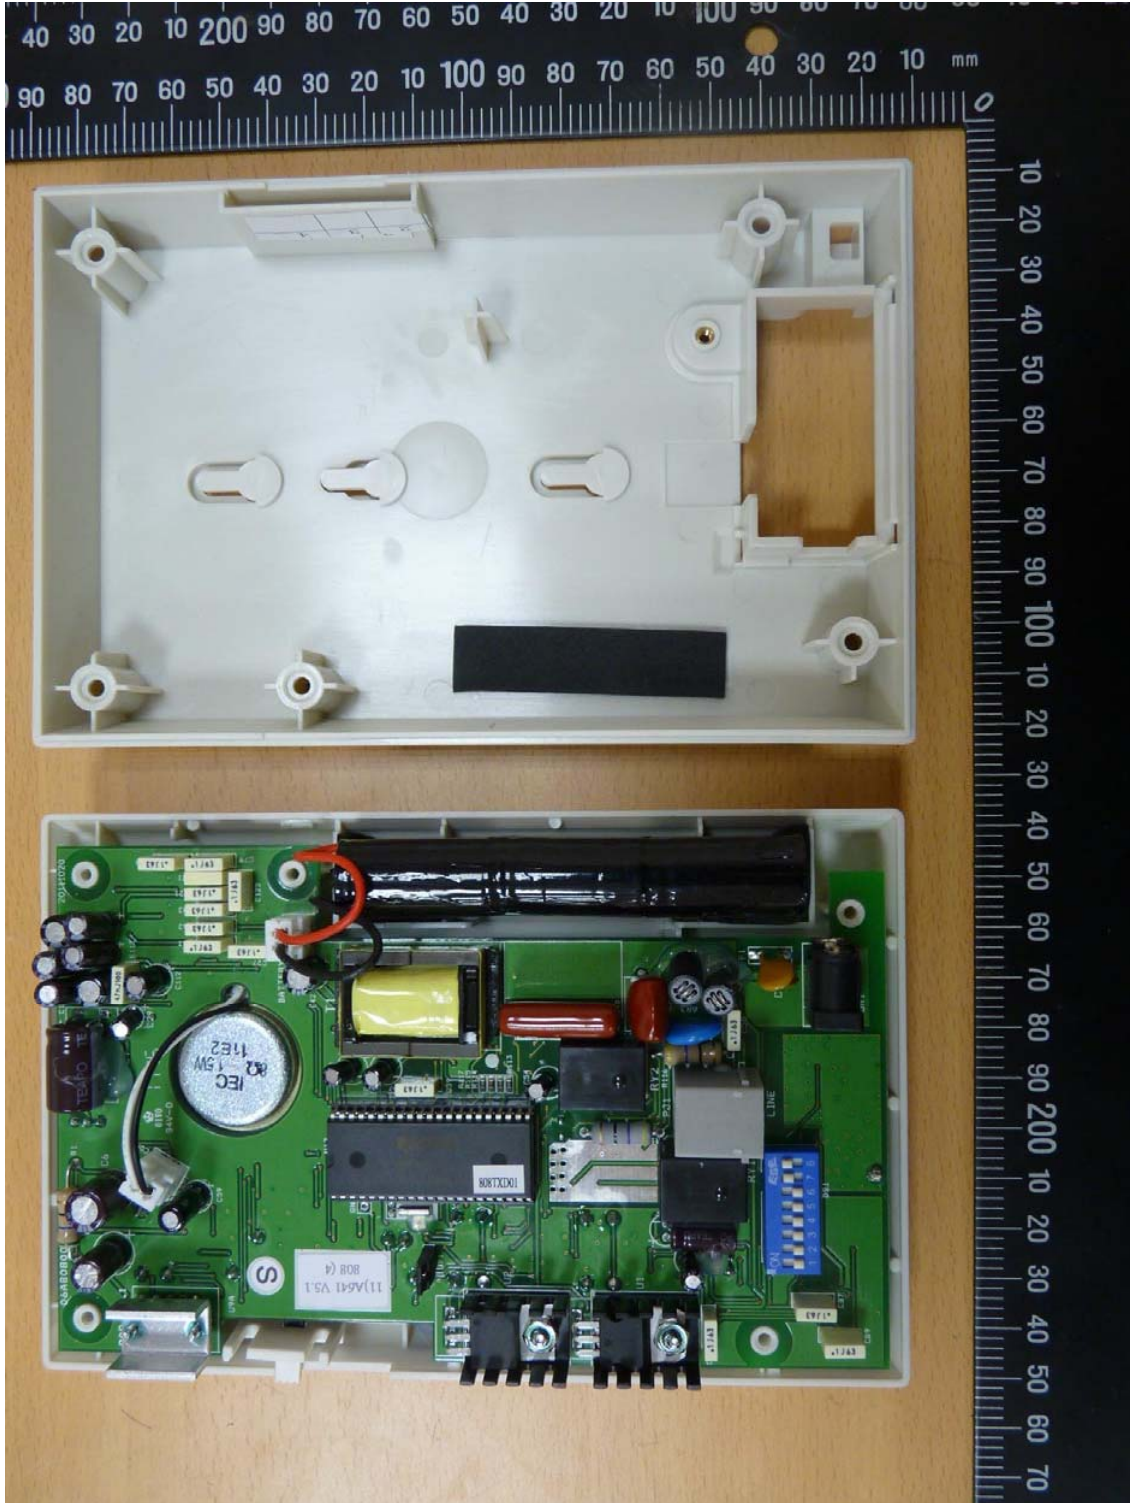

Registration number: W6M21112-12119-C-1

FCC ID: GX9CTC808

**Internal Photos**

**Worldwide Testing Services(Taiwan) Co., Ltd.**

Registration number: W6M21112-12119-C-1  
 FCC ID: GX9CTC808

Registration number: W6M21112-12119-C-1  
FCC ID: GX9CTC808

Registration number: W6M21112-12119-C-1  
FCC ID: GX9CTC808

**Monopole antenna**

Registration number: W6M21112-12119-C-1  
FCC ID: GX9CTC808